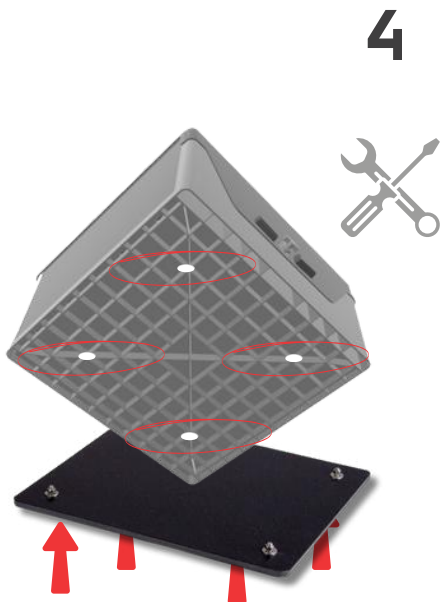

MONTAGEHANDLEIDING

BEVESTIGINGSPLAAT DELIVERY BOX 92 LITER

FDM-092.555

FDM-092.999

BENODIGDHEDEN MONTAGE

Delivery Box

Montageplaat

Schroevenset

Boormachine

Potlood

Lineaal

Schroevendraaier + Moersleutel

Montage handleiding

1

Bepaal en boor gaten

2

Bevestig schroeven aan de montageplaat

3

Bevestig montageplaat op voertuig

4

Bevestig de plaat tegen de box aan

5

Monteer box op bagagerek

6

Box en montageplaat zijn bevestigd