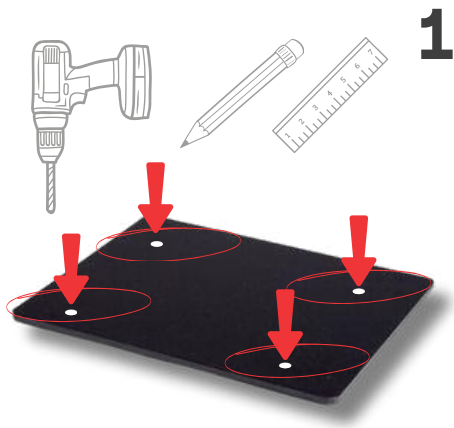

MONTAGEHANDLEIDING

BEVESTIGINGSPLAAT DELIVERY BOX 92 LITER

FDM-092.555

FDM-092.999

BENODIGDHEDEN MONTAGE

Delivery Box

Montageplaat

Schroevenset

Boormachine

Potlood

Lineaal

Schroevendraaier + Moersleutel

Montage handleiding

1

Bepaal en boor gaten

2

Bevestig schroeven aan de montageplaat

3

Bevestig montageplaat op voertuig

4

Bevestig de plaat tegen de box aan

5

Monteer box op bagagerek

6

Box en montageplaat zijn bevestigd