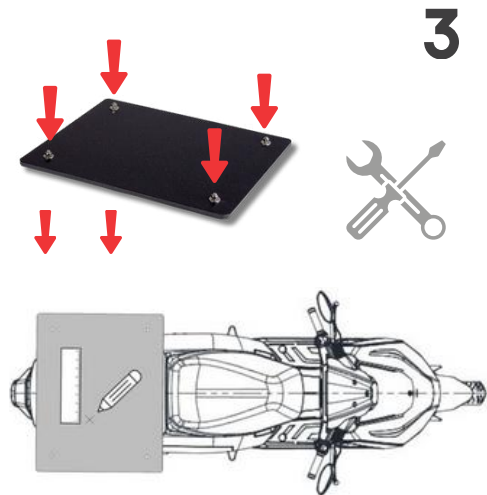

Boormachine

Potlood

Lineaal

Schroevendraaier + Moersleutel

Montage handleiding

1

Bepaal en boor gaten

2

Bevestig schroeven aan de montageplaat

3

Bevestig montageplaat op voertuig

4

Bevestig de plaat tegen de box aan

5

Monteer box op bagagerek

6

Box en montageplaat zijn bevestigd