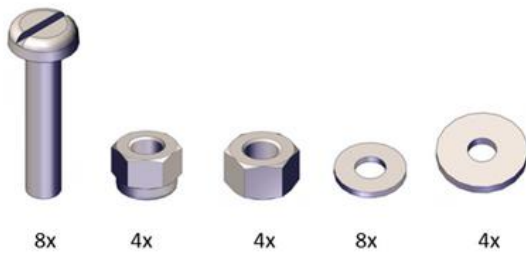

MONTAGEHANDLEIDING

BEVESTIGINGSPLAAT DELIVERY BOX 92 LITER

FDM-092.555

FDM-092.999

BENODIGDHEDEN MONTAGE

Delivery Box

Montageplaat

Schroevenset

Boormachine

Potlood

Lineaal

Schroevendraaier + Moersleutel

Montage handleiding

1

Bepaal en boor gaten

2