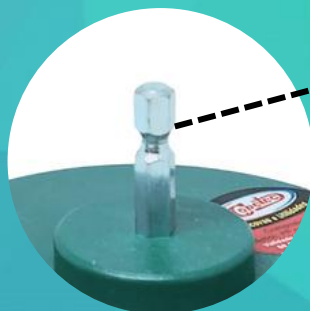

Escovas 100mm Copetec Modelo Novo - Uso em Parafusadeira

Novos Modelos de escovas de 100mm com Eixo Sextavado 1/4 - 6,5mm, servindo em diversos modelos de parafusadeiras com mandril ou encaixe