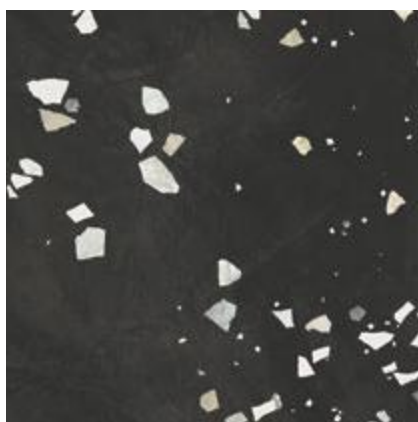

GRAFITE DECO