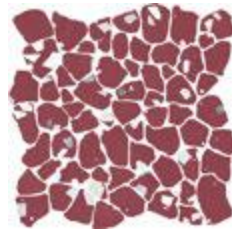

CALCE

CENERE

PORPORA

GRAFITE

PALLADIANA Naturale Burattato ★

in fogli 30x30 - in 30x30 - 12"x12" sheet

CALCE

CENERE