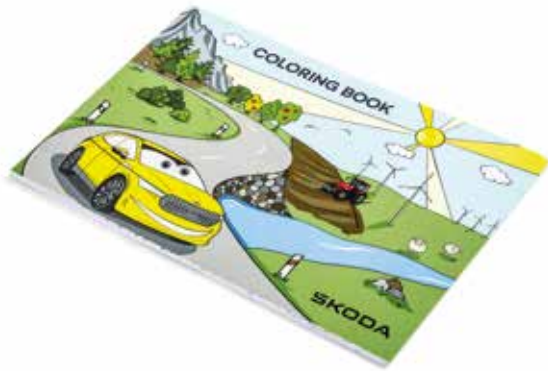

Livre de coloriage

Matière: papier

Dimensions: 21 × 14,8 cm

Poids: 77 g

000 087 703CQ | CHF 2.-*