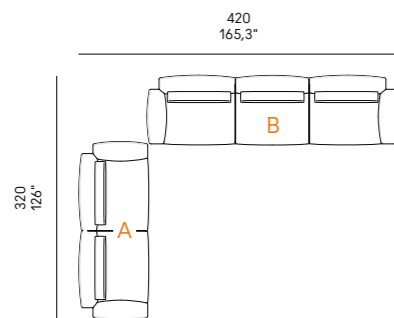

01

profondità
depth
profondeur
Tiefe
profundidad

90 cm

02

profondità
depth
profondeur
Tiefe
profundidad

90 cm

03

profondità
depth
profondeur
Tiefe
profundidad

90 cm

04

profondità
depth
profondeur
Tiefe
profundidad

90 cm

Cuscini inclusi Cushions included Coussins inclus Inklusive Kissen Cojines incluidos	Descrizione Description Description Beschreibung Descripción	Ecopelle Faux leather Simili cuir Kunstleder Ecopiel	Tessuto Fabric Tissu Stoff Tejido					Metraggio Metreage Métrage Stoffbedarf Metraje	Pelle Leather Cuir Leder Cuero			Metraggio Metreage Métrage Stoffbedarf Metraje
			C.O.M. Client's Own Material	Basic	Superior	Top	Exclusive		(roll H 140 cm)	C.O.L. Client's Own Leather	Major	
5x cm 85 x 45 33.4" x 17.7"	A B	ELCP001	ELCP002	ELCP003	ELCP004	ELCP005	ELCP006	m 38,5	ELCP008	ELCP009	ELCP010	m ² 75,1
	fodera di ricambio spare cover houssse de rechangé erstzbezug funda de repuesto	ELCP011	ELCP012	ELCP013	ELCP014	ELCP015	ELCP016		m 38,5	ELCP018	ELCP019	
4x cm 85 x 45 33.4" x 17.7"	B EDX	ELCP021	ELCP022	ELCP023	ELCP024	ELCP025	ELCP026	m 33,6	ELCP028	ELCP029	ELCP030	m ² 65,1
	fodera di ricambio spare cover houssse de rechangé erstzbezug funda de repuesto	ELCP031	ELCP032	ELCP033	ELCP034	ELCP035	ELCP036		m 33,6	ELCP038	ELCP039	
3x cm 85 x 45 33.4" x 17.7"	A EDX	ELCP041	ELCP042	ELCP043	ELCP044	ELCP045	ELCP046	m 29,3	ELCP048	ELCP049	ELCP050	m ² 56,8
	fodera di ricambio spare cover houssse de rechangé erstzbezug funda de repuesto	ELCP051	ELCP052	ELCP053	ELCP054	ELCP055	ELCP056		m 29,3	ELCP058	ELCP059	
3x cm 85 x 45 33.4" x 17.7"	G SX DDX	ELCP061	ELCP062	ELCP063	ELCP064	ELCP065	ELCP066	m 29,9	ELCP068	ELCP069	ELCP070	m ² 58,4
	fodera di ricambio spare cover houssse de rechangé erstzbezug funda de repuesto	ELCP071	ELCP072	ELCP073	ELCP074	ELCP075	ELCP076		m 29,9	ELCP078	ELCP079	

05

profondità
depth
profondeur
Tiefe
profundidad

90 cm

06

profondità
depth
profondeur
Tiefe
profundidad

90 cm

07

profondità
depth
profondeur
Tiefe
profundidad