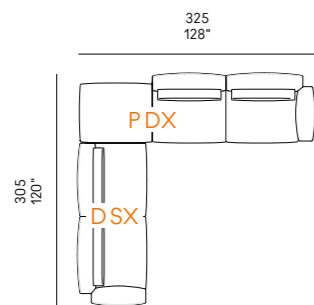

01

profondità
depth
profondeur
Tiefe
profundidad

90 cm

02

profondità
depth
profondeur
Tiefe
profundidad

90 cm

03

profondità
depth
profondeur
Tiefe
profundidad

90 cm

04

profondità
depth
profondeur
Tiefe
profundidad

90 cm

Cuscini inclusi Cushions included Coussins inclus Inklusive Kissen Cojines incluidos	Descrizione Description Description Beschreibung Descripción	Ecopelle Faux leather Simili cuir Kunstleder Ecopiel	Tessuto Fabric Tissu Stoff Tejido					Metraggio Metreage Métrage Stoffbedarf Metraje	Pelle Leather Cuir Leder Cuero			Metraggio Metreage Métrage Stoffbedarf Metraje
			C.O.M. Client's Own Material	Basic	Superior	Top	Exclusive		(roll H 140 cm)	C.O.L. Client's Own Leather	Major	
5x cm 85 x 45 33.4" x 17.7"	A B	ELCP001	ELCP002	ELCP003	ELCP004	ELCP005	ELCP006	m 38,5	ELCP008	ELCP009	ELCP010	m ² 75,1
	fodera di ricambio spare cover houssse de rechangé erstzbezug funda de repuesto	ELCP011	ELCP012	ELCP013	ELCP014	ELCP015	ELCP016		m 38,5	ELCP018	ELCP019	
4x cm 85 x 45 33.4" x 17.7"	B EDX	ELCP021	ELCP022	ELCP023	ELCP024	ELCP025	ELCP026	m 33,6	ELCP028	ELCP029	ELCP030	m ² 65,1
	fodera di ricambio spare cover houssse de rechangé erstzbezug funda de repuesto	ELCP031	ELCP032	ELCP033	ELCP034	ELCP035	ELCP036		m 33,6	ELCP038	ELCP039	
3x cm 85 x 45 33.4" x 17.7"	A EDX	ELCP041	ELCP042	ELCP043	ELCP044	ELCP045	ELCP046	m 29,3	ELCP048	ELCP049	ELCP050	m ² 56,8
	fodera di ricambio spare cover houssse de rechangé erstzbezug funda de repuesto	ELCP051	ELCP052	ELCP053	ELCP054	ELCP055	ELCP056		m 29,3	ELCP058	ELCP059	
3x cm 85 x 45 33.4" x 17.7"	G SX DDX	ELCP061	ELCP062	ELCP063	ELCP064	ELCP065	ELCP066	m 29,9	ELCP068	ELCP069	ELCP070	m ² 58,4
	fodera di ricambio spare cover houssse de rechangé erstzbezug funda de repuesto	ELCP071	ELCP072	ELCP073	ELCP074	ELCP075	ELCP076		m 29,9	ELCP078	ELCP079	

05

profondità
depth
profondeur
Tiefe
profundidad

90 cm

06

profondità
depth
profondeur
Tiefe
profundidad

90 cm

07

profondità
depth
profondeur
Tiefe
profundidad