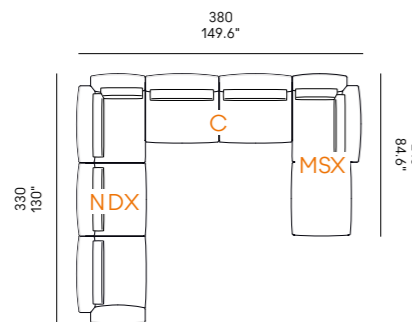

05

profondità
depth
profondeur
Tiefe
profundidad

90 cm

06

profondità
depth
profondeur
Tiefe
profundidad

90 cm

07

profondità
depth
profondeur
Tiefe
profundidad

90 cm

08

profondità
depth
profondeur
Tiefe
profundidad

90 cm

Cuscini inclusi Cushions included Coussins inclus Inklusive Kissen Cojines incluidos	Descrizione Description Description Beschreibung Descripción	Ecopelle Faux leather Simili cuir Kunstleder Ecopiel	Tessuto Fabric Tissu Stoff Tejido					Metraggio Metreage Métrage Stoffbedarf Metraje (roll H 140 cm)	Pelle Leather Cuir Leder Cuero			Metraggio Metreage Métrage Stoffbedarf Metraje (m²)
			C.O.M. Client's Own Material	Basic	Superior	Top	Exclusive		C.O.L. Client's Own Leather	Major	Luxury	
4x cm 85 x 45 33.4" x 17.7"	D SX P DX	ELCP081	ELCP082	ELCP083	ELCP084	ELCP085	ELCP086	m 34,5		ELCP089	ELCP090	m² 63
	fodera di ricambio spare cover housse de rechangé erstzbezug funda de repuesto	ELCP091	ELCP092	ELCP093	ELCP094	ELCP095	ELCP096	m 34,5		ELCP099	ELCP100	m² 63
3x cm 85 x 45 33.4" x 17.7"	G SX P DX	ELCP101	ELCP102	ELCP103	ELCP104	ELCP105	ELCP106	m 28,2		ELCP109	ELCP110	m² 51
	fodera di ricambio spare cover housse de rechangé erstzbezug funda de repuesto	ELCP111	ELCP112	ELCP113	ELCP114	ELCP115	ELCP116	m 28,2		ELCP119	ELCP120	m² 51
6x cm 85 x 45 33.4" x 17.7"	NDX C MSX	ELCP121	ELCP122	ELCP123	ELCP124	ELCP125	ELCP126	m 48,5		ELCP129	ELCP130	m² 93,6
2x cm 55 x 45 21.6" x 17.7"	fodera di ricambio spare cover housse de rechangé erstzbezug funda de repuesto	ELCP131	ELCP132	ELCP133	ELCP134	ELCP135	ELCP136	m 48,5		ELCP139	ELCP140	m² 93,6
4x cm 85 x 45 33.4" x 17.7"	E SX F DX O SX	ELCP141	ELCP142	ELCP143	ELCP144	ELCP145	ELCP146	m 39,1		ELCP149	ELCP150	m² 71,2
1x cm 55 x 45 21.6" x 17.7"	fodera di ricambio spare cover housse de rechangé erstzbezug funda de repuesto	ELCP151	ELCP152	ELCP153	ELCP154	ELCP155	ELCP156	m 39,1		ELCP159	ELCP160	m² 71,2