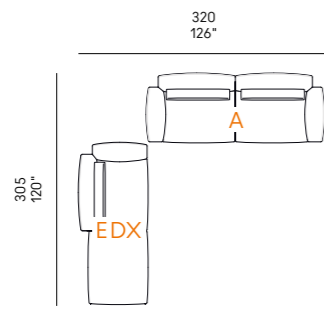

01

profondità
depth
profondeur
Tiefe
profundidad

90 cm

02

profondità
depth
profondeur
Tiefe
profundidad

90 cm

03

profondità
depth
profondeur
Tiefe
profundidad

90 cm

04

profondità
depth
profondeur
Tiefe
profundidad

90 cm

Cuscini inclusi Cushions included Coussins inclus Inklusive Kissen Cojines incluidos	Descrizione Description Description Beschreibung Descripción	Ecopelle Faux leather Simili cuir Kunstleder Ecopiel	Tessuto Fabric Tissu Stoff Tejido					Metraggio Metreage Métrage Stoffbedarf Metraje	Pelle Leather Cuir Leder Cuero			Metraggio Metreage Métrage Stoffbedarf Metraje
			C.O.M. Client's Own Material	Basic	Superior	Top	Exclusive		(roll H 140 cm)	C.O.L. Client's Own Leather	Major	
5x cm 85 x 45 33.4" x 17.7"	A B	ELCP001	ELCP002	ELCP003	ELCP004	ELCP005	ELCP006	m 38,5	ELCP008	ELCP009	ELCP010	m ² 75,1
	fodera di ricambio spare cover houssse de rechangé erstzbezug funda de repuesto	ELCP011	ELCP012	ELCP013	ELCP014	ELCP015	ELCP016		m 38,5	ELCP018	ELCP019	
4x cm 85 x 45 33.4" x 17.7"	B EDX	ELCP021	ELCP022	ELCP023	ELCP024	ELCP025	ELCP026	m 33,6	ELCP028	ELCP029	ELCP030	m ² 65,1
	fodera di ricambio spare cover houssse de rechangé erstzbezug funda de repuesto	ELCP031	ELCP032	ELCP033	ELCP034	ELCP035	ELCP036		m 33,6	ELCP038	ELCP039	
3x cm 85 x 45 33.4" x 17.7"	A EDX	ELCP041	ELCP042	ELCP043	ELCP044	ELCP045	ELCP046	m 29,3	ELCP048	ELCP049	ELCP050	m ² 56,8
	fodera di ricambio spare cover houssse de rechangé erstzbezug funda de repuesto	ELCP051	ELCP052	ELCP053	ELCP054	ELCP055	ELCP056		m 29,3	ELCP058	ELCP059	
3x cm 85 x 45 33.4" x 17.7"	G SX DDX	ELCP061	ELCP062	ELCP063	ELCP064	ELCP065	ELCP066	m 29,9	ELCP068	ELCP069	ELCP070	m ² 58,4
	fodera di ricambio spare cover houssse de rechangé erstzbezug funda de repuesto	ELCP071	ELCP072	ELCP073	ELCP074	ELCP075	ELCP076		m 29,9	ELCP078	ELCP079	

05

profondità
depth
profondeur
Tiefe
profundidad

90 cm

06

profondità
depth
profondeur
Tiefe
profundidad

90 cm

07

profondità
depth
profondeur
Tiefe
profundidad