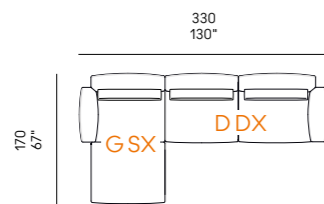

01

profondità
depth
profondeur
Tiefe
profundidad

90 cm

02

profondità
depth
profondeur
Tiefe
profundidad

90 cm

03

profondità
depth
profondeur
Tiefe
profundidad

90 cm

04

profondità
depth
profondeur
Tiefe
profundidad

90 cm

Cuscini inclusi Cushions included Coussins inclus Inklusive Kissen Cojines incluidos	Descrizione Description Description Beschreibung Descripción	Ecopelle Faux leather Simili cuir Kunstleder Ecopiel	Tessuto Fabric Tissu Stoff Tejido					Metraggio Metreage Métrage Stoffbedarf Metraje	Pelle Leather Cuir Leder Cuero			Metraggio Metreage Métrage Stoffbedarf Metraje
			C.O.M. Client's Own Material	Basic	Superior	Top	Exclusive		(roll H 140 cm)	C.O.L. Client's Own Leather	Major	
5x cm 85 x 45 33.4" x 17.7"	A B	ELCP001	ELCP002	ELCP003	ELCP004	ELCP005	ELCP006	m 38,5	ELCP008	ELCP009	ELCP010	m ² 75,1
	fodera di ricambio spare cover houssse de rechangé erstzbezug funda de repuesto	ELCP011	ELCP012	ELCP013	ELCP014	ELCP015	ELCP016		m 38,5	ELCP018	ELCP019	
4x cm 85 x 45 33.4" x 17.7"	B EDX	ELCP021	ELCP022	ELCP023	ELCP024	ELCP025	ELCP026	m 33,6	ELCP028	ELCP029	ELCP030	m ² 65,1
	fodera di ricambio spare cover houssse de rechangé erstzbezug funda de repuesto	ELCP031	ELCP032	ELCP033	ELCP034	ELCP035	ELCP036		m 33,6	ELCP038	ELCP039	
3x cm 85 x 45 33.4" x 17.7"	A EDX	ELCP041	ELCP042	ELCP043	ELCP044	ELCP045	ELCP046	m 29,3	ELCP048	ELCP049	ELCP050	m ² 56,8
	fodera di ricambio spare cover houssse de rechangé erstzbezug funda de repuesto	ELCP051	ELCP052	ELCP053	ELCP054	ELCP055	ELCP056		m 29,3	ELCP058	ELCP059	
3x cm 85 x 45 33.4" x 17.7"	G SX DDX	ELCP061	ELCP062	ELCP063	ELCP064	ELCP065	ELCP066	m 29,9	ELCP068	ELCP069	ELCP070	m ² 58,4
	fodera di ricambio spare cover houssse de rechangé erstzbezug funda de repuesto	ELCP071	ELCP072	ELCP073	ELCP074	ELCP075	ELCP076		m 29,9	ELCP078	ELCP079	

05

profondità
depth
profondeur
Tiefe
profundidad

90 cm

06

profondità
depth
profondeur
Tiefe
profundidad

90 cm

07

profondità
depth
profondeur
Tiefe
profundidad