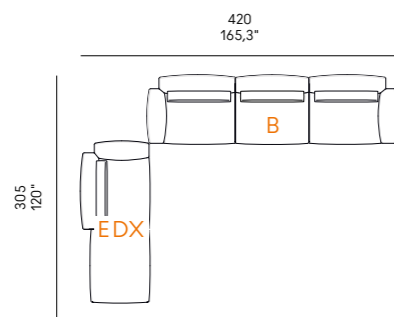

01

profondità
depth
profondeur
Tiefe
profundidad

90 cm

02

profondità
depth
profondeur
Tiefe
profundidad

90 cm

03

profondità
depth
profondeur
Tiefe
profundidad

90 cm

04

profondità
depth
profondeur
Tiefe
profundidad

90 cm

Cuscini inclusi Cushions included Coussins inclus Inklusive Kissen Cojines incluidos	Descrizione Description Description Beschreibung Descripción	Ecopelle Faux leather Simili cuir Kunstleder Ecopiel	Tessuto Fabric Tissu Stoff Tejido					Metraggio Metreage Métrage Stoffbedarf Metraje	Pelle Leather Cuir Leder Cuero			Metraggio Metreage Métrage Stoffbedarf Metraje
			C.O.M. Client's Own Material	Basic	Superior	Top	Exclusive		(roll H 140 cm)	C.O.L. Client's Own Leather	Major	
5x cm 85 x 45 33.4" x 17.7"	A B	ELCP001	ELCP002	ELCP003	ELCP004	ELCP005	ELCP006	m 38,5	ELCP008	ELCP009	ELCP010	m ² 75,1
	fodera di ricambio spare cover houssse de rechangé erstzbezug funda de repuesto	ELCP011	ELCP012	ELCP013	ELCP014	ELCP015	ELCP016		m 38,5	ELCP018	ELCP019	
4x cm 85 x 45 33.4" x 17.7"	B EDX	ELCP021	ELCP022	ELCP023	ELCP024	ELCP025	ELCP026	m 33,6	ELCP028	ELCP029	ELCP030	m ² 65,1
	fodera di ricambio spare cover houssse de rechangé erstzbezug funda de repuesto	ELCP031	ELCP032	ELCP033	ELCP034	ELCP035	ELCP036		m 33,6	ELCP038	ELCP039	
3x cm 85 x 45 33.4" x 17.7"	A EDX	ELCP041	ELCP042	ELCP043	ELCP044	ELCP045	ELCP046	m 29,3	ELCP048	ELCP049	ELCP050	m ² 56,8
	fodera di ricambio spare cover houssse de rechangé erstzbezug funda de repuesto	ELCP051	ELCP052	ELCP053	ELCP054	ELCP055	ELCP056		m 29,3	ELCP058	ELCP059	
3x cm 85 x 45 33.4" x 17.7"	G SX DDX	ELCP061	ELCP062	ELCP063	ELCP064	ELCP065	ELCP066	m 29,9	ELCP068	ELCP069	ELCP070	m ² 58,4
	fodera di ricambio spare cover houssse de rechangé erstzbezug funda de repuesto	ELCP071	ELCP072	ELCP073	ELCP074	ELCP075	ELCP076		m 29,9	ELCP078	ELCP079	