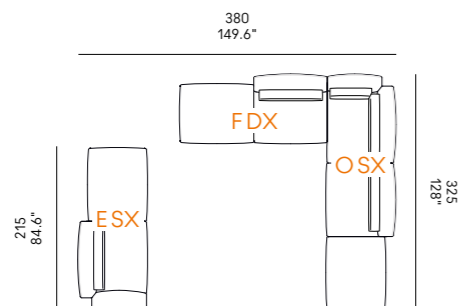

05

profondità
depth
profondeur
Tiefe
profundidad

90 cm

06

profondità
depth
profondeur
Tiefe
profundidad

90 cm

07

profondità
depth
profondeur
Tiefe
profundidad

90 cm

08

profondità
depth
profondeur
Tiefe
profundidad

90 cm

Cuscini inclusi Cushions included Coussins inclus Inklusive Kissen Cojines incluidos	Descrizione Description Description Beschreibung Descripción	Ecopelle Faux leather Simili cuir Kunstleder Ecopiel	Tessuto Fabric Tissu Stoff Tejido					Metraggio Metreage Métrage Stoffbedarf Metraje (roll H 140 cm)	Pelle Leather Cuir Leder Cuero			Metraggio Metreage Métrage Stoffbedarf Metraje (m²)
			C.O.M. Client's Own Material	Basic	Superior	Top	Exclusive		C.O.L. Client's Own Leather	Major	Luxury	
4x cm 85 x 45 33.4" x 17.7"	D SX P DX	ELCP081	ELCP082	ELCP083	ELCP084	ELCP085	ELCP086	m 34,5		ELCP089	ELCP090	m² 63
	fodera di ricambio spare cover housse de rechangé erstzbezug funda de repuesto	ELCP091	ELCP092	ELCP093	ELCP094	ELCP095	ELCP096	m 34,5		ELCP099	ELCP100	m² 63
3x cm 85 x 45 33.4" x 17.7"	G SX P DX	ELCP101	ELCP102	ELCP103	ELCP104	ELCP105	ELCP106	m 28,2		ELCP109	ELCP110	m² 51
	fodera di ricambio spare cover housse de rechangé erstzbezug funda de repuesto	ELCP111	ELCP112	ELCP113	ELCP114	ELCP115	ELCP116	m 28,2		ELCP119	ELCP120	m² 51
6x cm 85 x 45 33.4" x 17.7"	NDX C MSX	ELCP121	ELCP122	ELCP123	ELCP124	ELCP125	ELCP126	m 48,5		ELCP129	ELCP130	m² 93,6
2x cm 55 x 45 21.6" x 17.7"	fodera di ricambio spare cover housse de rechangé erstzbezug funda de repuesto	ELCP131	ELCP132	ELCP133	ELCP134	ELCP135	ELCP136	m 48,5		ELCP139	ELCP140	m² 93,6
4x cm 85 x 45 33.4" x 17.7"	E SX F DX O SX	ELCP141	ELCP142	ELCP143	ELCP144	ELCP145	ELCP146	m 39,1		ELCP149	ELCP150	m² 71,2
1x cm 55 x 45 21.6" x 17.7"	fodera di ricambio spare cover housse de rechangé erstzbezug funda de repuesto	ELCP151	ELCP152	ELCP153	ELCP154	ELCP155	ELCP156	m 39,1		ELCP159	ELCP160	m² 71,2