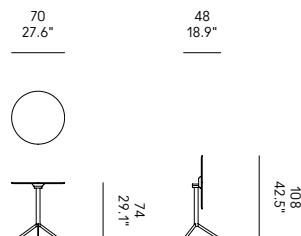

ES – Mesita de bistrot plegable y apilable. El plano es inclinable a 90° para permitir la superposición de las mesas en sentido horizontal y con dispositivo de bloqueo mediante manija en la parte inferior. Estructura en metal barnizado e tablero en HPL estratificado.

+++

Nella versione bianca, il bordo dell'HPL è nero.

+++

In the white version, the edge of the HPL is black.

+++

Dans la version blanche, le bord du HPL est noir.

+++

In der weißen Version ist der Rand des HPL schwarz.

+++

En la versión blanca, el borde de HPL es negro

A

B

GO OUTDOOR

	Nero Black Noir Schwarz Negro RAL 9011	Bianco White Blanc Weiß Blanco RAL 9016
A [Ø 70] T4 BISTROT	CM9516-NEHSNE	CM9516-BIHSBI
B [70 x 70] T4 BISTROT	CM9515-NEHSNE	CM9515-BIHSBI