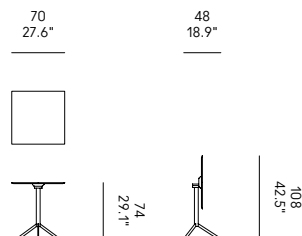

ES – Mesita de bistrot plegable y apilable. El plano es inclinable a 90° para permitir la superposición de las mesas en sentido horizontal y con dispositivo de bloqueo mediante manija en la parte inferior. Estructura en metal barnizado e tablero en HPL estratificado.

+++

Nella versione bianca, il bordo dell'HPL è nero.

+++

In the white version, the edge of the HPL is black.

+++

Dans la version blanche, le bord du HPL est noir.

+++

In der weißen Version ist der Rand des HPL schwarz.

+++

En la versión blanca, el borde de HPL es negro

A

B

GO OUTDOOR

	Nero Black Noir Schwarz Negro RAL 9011	Bianco White Blanc Weiß Blanco RAL 9016
A [Ø 70] T4 BISTROT	CM9516-NEHSNE	CM9516-BIHSBI
B [70 x 70] T4 BISTROT	CM9515-NEHSNE	CM9515-BIHSBI