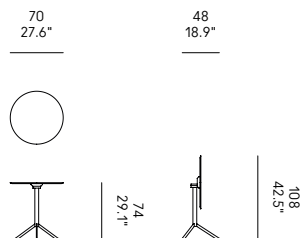

+++

In the white version, the edge of the HPL is black.

**FR** – Table de bistrot pliante et empilable. Le plateau peut être incliné de 90° pour permettre l'empilage horizontal de la table et peut être verrouillé à l'aide d'un levier spécial en dessous. Structure en métal laqué et plateau en HPL stratifié.

+++

Dans la version blanche, le bord du HPL est noir.

**DE** – Klappbarer und stapelbarer Bistrotisch. Die Platte ist um 90° schwenkbar, so dass der Tisch horizontal gestapelt werden kann, und kann mit einem speziellen Hebel darunter verriegelt werden. Struktur aus lackiertem Metall. Platte aus geschichtetem HPL.

+++

In der weißen Version ist der Rand des HPL schwarz.

**ES** – Mesita de bistrot plegable y apilable. El plano es inclinable a 90° para permitir la superposición de las mesas en sentido horizontal y con dispositivo de bloqueo mediante manija en la parte inferior. Estructura en metal barnizado e tablero en HPL estratificado.

+++

En la versión blanca, el borde de HPL es negro

A

B

OUTDOOR

LEGENDA - KEY TO SYMBOLS

	Nero Black Noir Schwarz Negro RAL 9011	Bianco White Blanc Weiß Blanco RAL 9016
<b>A</b> [Ø 70] T4 BISTROT	CM9516-NEHSNE	CM9516-BIHSBI
<b>B</b> [70 x 70] T4 BISTROT	CM9515-NEHSNE	CM9515-BIHSBI