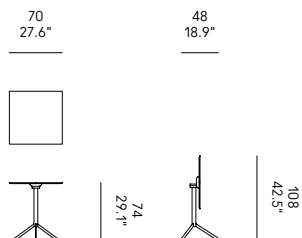

+++

In the white version, the edge of the HPL is black.

**FR** – Table de bistrot pliante et empilable. Le plateau peut être incliné de 90° pour permettre l'empilage horizontal de la table et peut être verrouillé à l'aide d'un levier spécial en dessous. Structure en métal laqué et plateau en HPL stratifié.

+++

Dans la version blanche, le bord du HPL est noir.

**DE** – Klappbarer und stapelbarer Bistrotisch. Die Platte ist um 90° schwenkbar, so dass der Tisch horizontal gestapelt werden kann, und kann mit einem speziellen Hebel darunter verriegelt werden. Struktur aus lackiertem Metall. Platte aus geschichtetem HPL.

+++

In der weißen Version ist der Rand des HPL schwarz.

**ES** – Mesita de bistrot plegable y apilable. El plano es inclinable a 90° para permitir la superposición de las mesas en sentido horizontal y con dispositivo de bloqueo mediante manija en la parte inferior. Estructura en metal barnizado e tablero en HPL estratificado.

+++

En la versión blanca, el borde de HPL es negro

A

B

OUTDOOR

LEGENDA - KEY TO SYMBOLS

	Nero Black Noir Schwarz Negro RAL 9011	Bianco White Blanc Weiß Blanco RAL 9016
<b>A</b> [Ø 70] T4 BISTROT	CM9516-NEHSNE	CM9516-BIHSBI
<b>B</b> [70 x 70] T4 BISTROT	CM9515-NEHSNE	CM9515-BIHSBI