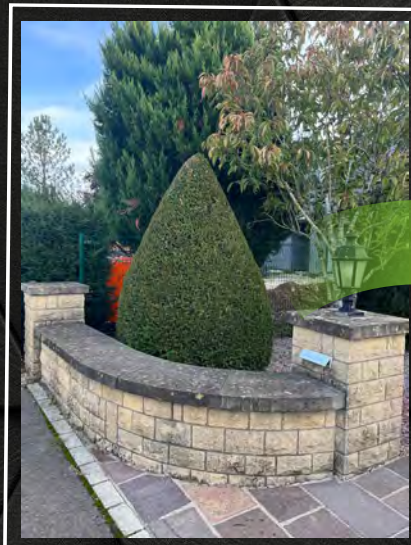

TAFF Solarbotz zu Bridel

HOTLINE: 283 862-62
EMAIL: INFO@TAFF.LU

scan me

NATURSTEEBOTZ

GRATIS TESTFLÄCH

ÄR VIRDEELER

- ✓ 100% GRATIS TESTFLÄCH
- ✓ BOTZ MEESCHTENS A JUST 1 DAG
- ✓ LAANGFRISTEGE SCHUTZ
- ✓ OPWÄERTUNG VUN ÄRER IMMOBILIE
- ✓ TOP ÉISCHTEN ANDROCK