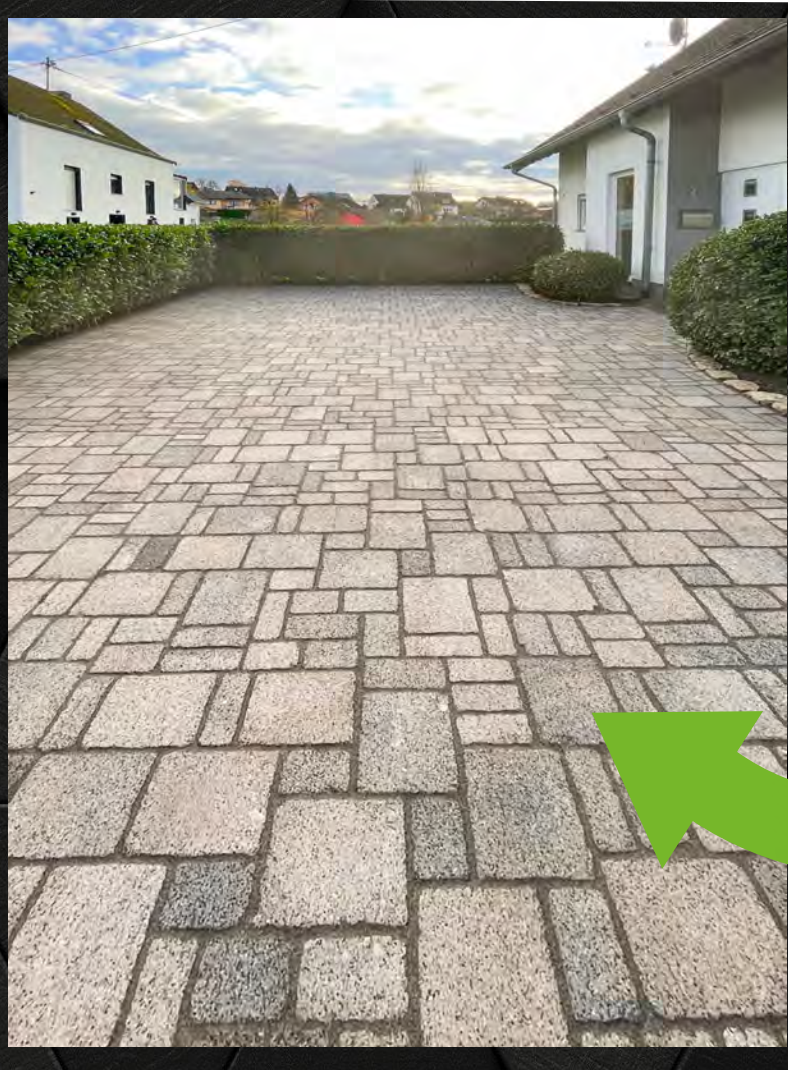

HOTLINE: 283 862-62
EMAIL: INFO@TAFF.LU

scan me

STEETERRASSEBOTZ

TAFF Steeterrassebotz zu Ralingen (D)

Opfelle vun de Fouen

Bei der TAFF Steeterrassebotz ginn Äre Pawee, Ären Haff an de Buedem ronderëm d’Haus mat waarem Waasser an [TAFF POWER(+)] propper gebotzt. Dat knaschtegt Waasser gëtt an d’TAFF Gefier gepompelt an entsuergt. Duerno sprëtzt TAFF de Schutz [TAFF PROTECT] drop. Spéider streeën d’Botztechniker Sand [TAFF FILL] oder eng waasserdicht Optioun [TAFF GAP] an déi eidel Fouen.