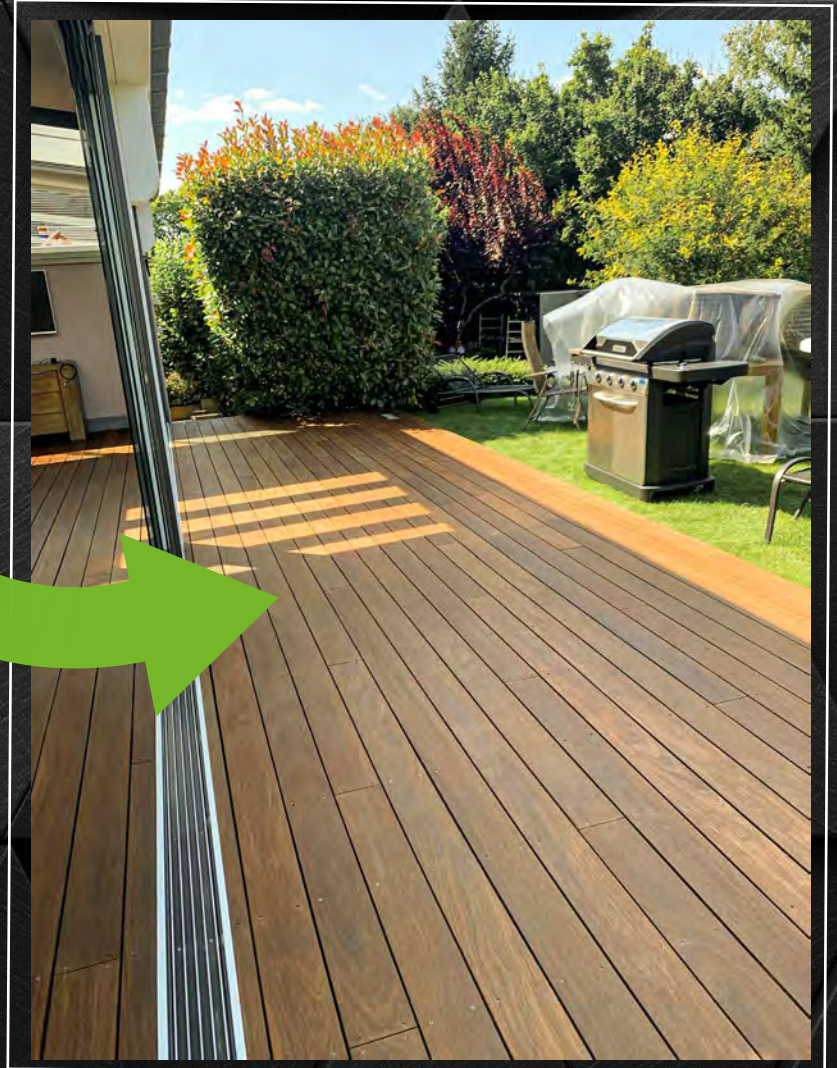

TAFF Holzterrassebotz zu Fréiseng

ÄR VIRDEELER

- ✓ BOTZ A JUST 1 DAG
- ✓ KNASCHT, ALE LACK AN ALGEN SI FORT
- ✓ ENTGROOT WA GEWËNSCHT
- ✓ INKLUSIV UELEG WA MÉIGLECH

GRATIS-DEVIS

ÄR VIRDEELER

- ✓ BESONNESCH SCHOUNEND BOTZ
- ✓ BOTZ A JUST 1 DAG
- ✓ BOTZ MAT „EAU PURE“
- ✓ KENG STEE NÉIDEG
- ✓ ERËM MAXIMAL STROUMPRODUKTION