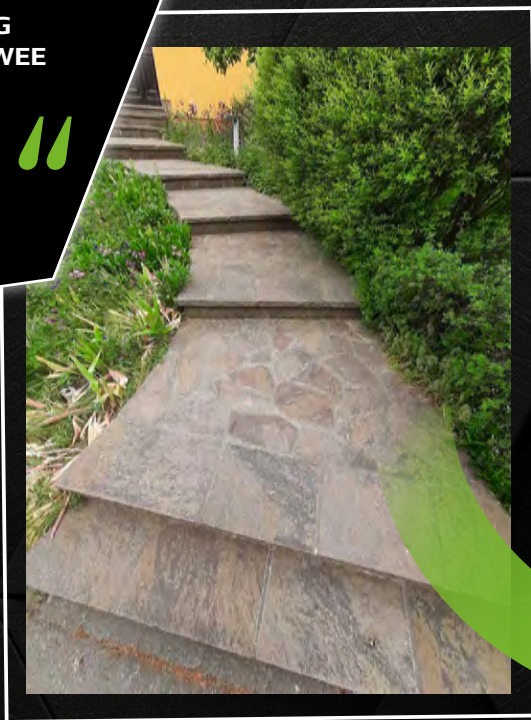

ÄR VIRDEELER

- ✓ SCHOUNEND BOTZ
- ✓ BOTZ MEESHTENS A JUST 1 DAG
- ✓ ENDLECH ERËM GUTT FILLEN

„ ECH KANN JUST SOEN, ECH WAR A SINN DECK ZEFRIDDEN. HÄTT NET GEDUET, DATT ET ESOU SCHÉIN WÄR DUERNO! TOP AARBECHT! „

Client aus der Stad
Terrassebotz
TAFF

„ ECH FREEË MECH ALL DAG DAT MENG TERRASS AN DE WEE SOU SCHÉI GOUFEN! VILLMOLS MERCI. „

Client aus der Stad
Terrassebotz
TAFF

HOTLINE: 283 862-62
EMAIL: INFO@TAFF.LU