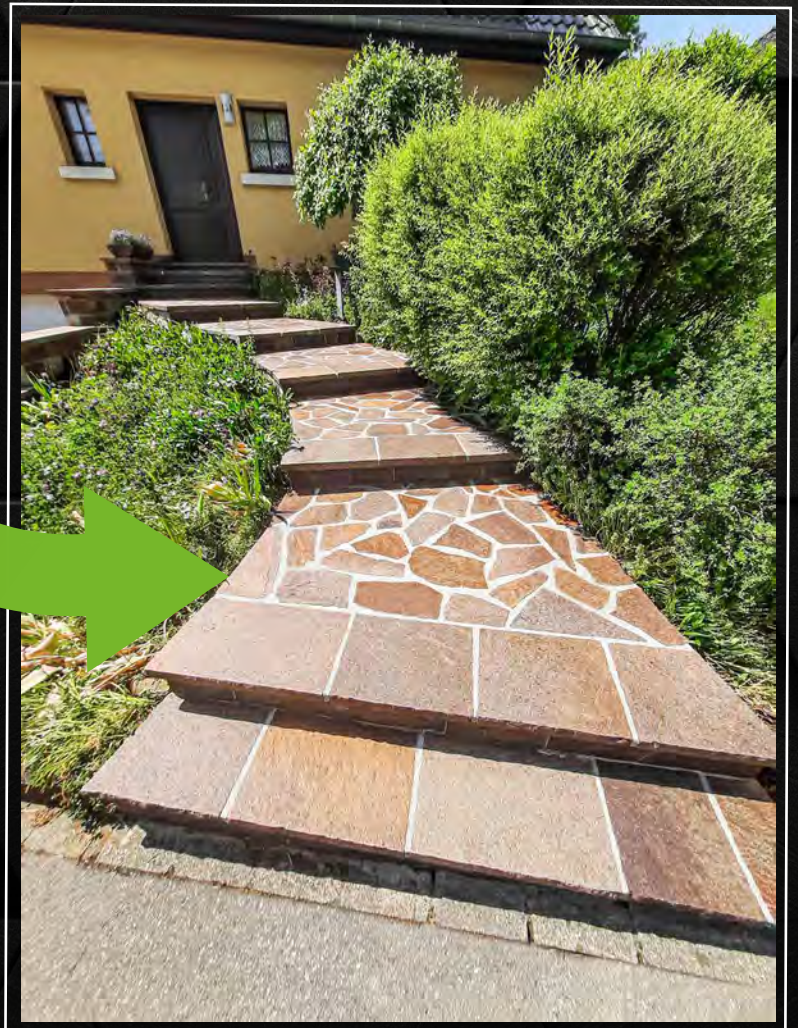

TAFF Steeterrassebotz zu Garnech

HOTLINE: 283 862-62
EMAIL: INFO@TAFF.LU