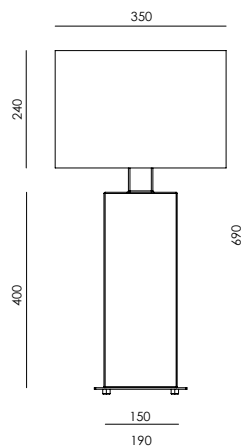

Recommended shade: 145011