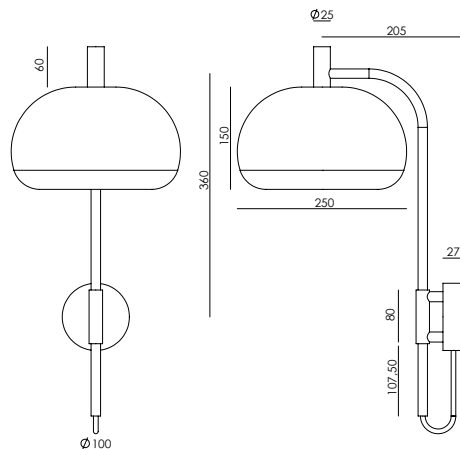

ENERGY LABEL E

IP20    

Design
Pepe Fornas

Vitree

Pendant S · C1346/S
Pendant · C1346/L
Table · S1346
Wall · A1346

VITREE C1346/L

DESIGN BY Pepe Fornas, 2025

MATERIALS Metal / Glass