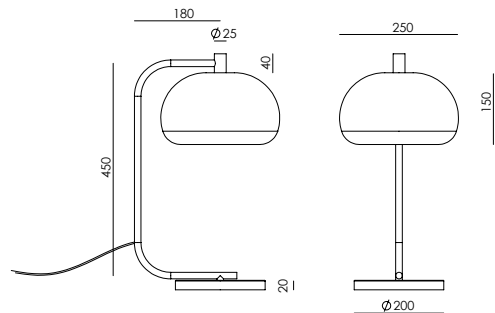

SPECIFICATIONS (UE) G9 5W 2700K 220-240V
dimmer on cable
50/60 Hz IP20

ENERGY LABEL E

IP20    

TABLE LAMP

Clear Glass

AROMAS

CLOUD A1345

P32