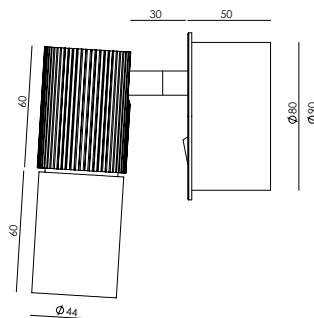

ENERGY LABEL F

IP20    

Design
Arnold Salido

Cloud

Pendant · C1345 · C1345/3
Table · S1345
Wall · A1345

CLOUD C1345/3

P.26

DESIGN BY Arnold Salido, 2025