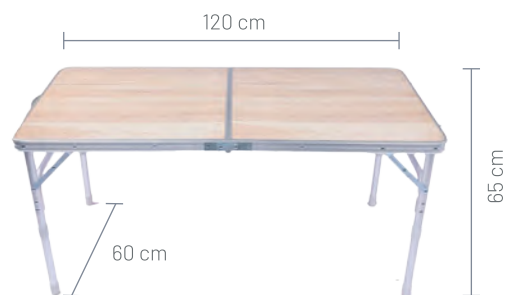

7846 - Silla liviana de playa

Material	Tejido: Poliéster Estructura: Tubo de acero 18mm
Tamaño abierto	46cm largo x 47cm ancho x 46cm alto
Tamaño cerrado	62cm largo x 47cm ancho x 7,5cm alto
Capacidad de peso	114Kg
Peso Neto	1.4Kg
Unidades por bulto	6
Características principales	Ideal para llevar sin esfuerzo, esta silla te acompaña en la arena, el camping o el parque. Ligera y pensada para el descanso.

04 MUEBLES DE EXTERIOR

PRODUCTO PATENTADO

7840 - Set plegable de mesa con 4 sillas

El combo perfecto para picnic o camping: mesa y sillas plegables fáciles de armar y transportar. Ideal para disfrutar de momentos al aire libre en familia. Es ligera y muy fácil de transportar.

Mesa

Material	Tablero: MDF Estructura: Tubo de Aluminio 22mm
Tamaño abierto	120cm largo x 60cm ancho x 65 alto
Capacidad de peso	50Kg
Peso Neto	4.5Kg
Unidades por bulto	1

Taburete

Material	Tejido: Poliéster Estructura: Tubo de Acero 18mm
Tamaño abierto	47cm largo x 23cm ancho x 25 alto
Capacidad de peso	114Kg
Peso Neto	0.94Kg
Unidades por bulto	1

PRODUCTO PATENTADO

7841 - Mesa plegable de camping con dos posiciones

Material	Tejido: MDF Estructura: Tubo de aluminio 22mm	Peso Neto	3.9Kg
Tamaño abierto alto	90cm largo x 60cm ancho x 65cm altura	Unidades por bulto	2
Tamaño abierto bajo	90cm largo x 60cm ancho x 38cm altura	Características principales	La mesa más práctica: fácil de abrir, guardar y transportar a donde quieras para disfrutar tus reuniones con amigos o familia.
Tamaño cerrado	60cm largo x 45cm ancho x 7cm altura		
Capacidad de peso	50Kg		