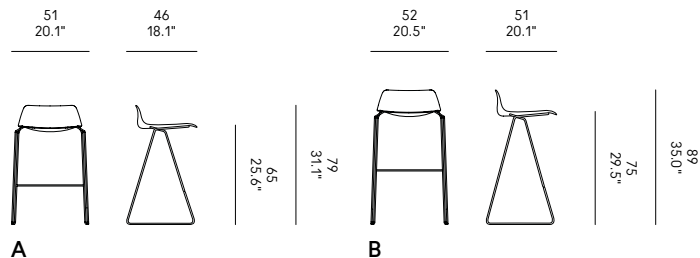

REGISTRATI AL QUICK SHIP

FINITURE LEGNO

MODELLI CAD

COLORI METALLO

MONTAGGIO E GARANZIA

Back Office Mercato Italia ordini@horm.it 0434 1979 102

Back Office Export Markets orders@horm.it +39 0434 1979 101

Sgabello impilabile max 4

IT – Struttura in metallo verniciato nero e seduta in faggio moca.

Stackable stool max. 4

EN – Structure in black painted metal and seat in mocha beech.

Tabourete empilable maximum 4

FR – Structure en métal peint noir et siège en hêtre moka.

Stapelbarer Barhocker max. 4

DE – Schwarz lackierte Metallstruktur und Sitz aus Buche Mokka.

Taburete apilable máximo de 4

ES – Estructura en metal pintado de negro y asiento en haya moca.

| | | | |
|---|---------------|---|-----------------|
| A | PRESSIOUS H65 | 1 Sgabello / 1 Stool 1 Tabouret / 1 Barhocker 1 Taburete | CM1153-DY90 |
| | | 2 Sgabelli / 2 Stools 2 Tabourets / 2 Barhocker 2 Taburetes | CM1153-DY90-2PZ |
| B | PRESSIOUS H75 | 1 Sgabello / 1 Stool 1 Tabouret / 1 Barhocker 1 Taburete | CM1154-DY9T |
| | | 2 Sgabelli / 2 Stools 2 Tabourets / 2 Barhocker 2 Taburetes | CM1154-DY9T-2PZ |