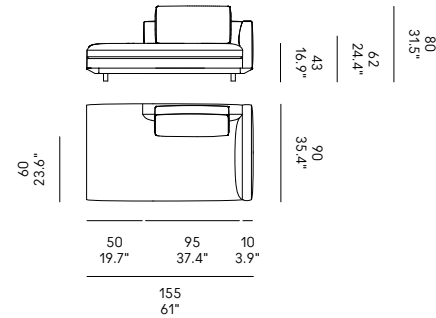

Miles 105

1 cuscino schienale + 1 cuscino lombare
1 back cushion + 1 lumbar cushion
1 coussin de dossier + 1 coussin lombaire
1 Rückenkisse + 1 Lendenwirbelkisse
1 cojines de respaldo + 1 cojin lumbar

Divano Sofa	Dimensioni Dimensions	Codice Code	Per modulo For module
Miles 90	85 x 40 x 18	PS_004	A, B, C, F, G, H, I, L, M, N, O, P, Q, R, S, X
	70 x 40 x 18	PS_005	D, E
Miles 105	85 x 40 x 18	PS_004	AA, BB, CC, FF, GG, HH, II, LL, MM, NN, OO, PP, QQ, RR, SS, XX
	65 x 28 x 13	PS_104	

View
frame
colors

Q SX

profondità
depth
profondeur
Tiefe
profundidad

90 cm

R DX

profondità
depth
profondeur
Tiefe
profundidad

90 cm

R SX