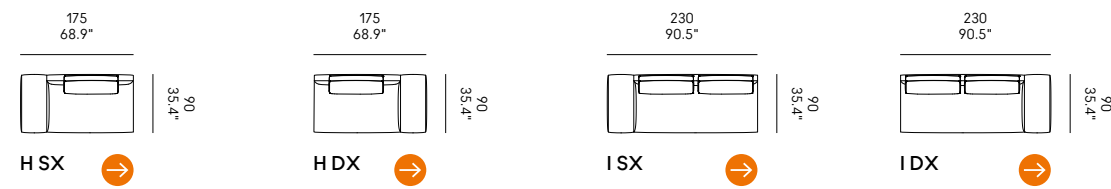

Terminale
End element
Terminal
Abschlusselement
Terminal