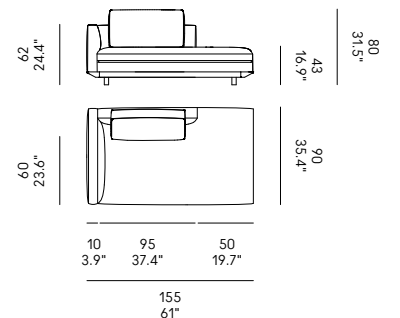

R SX

profondità
depth
profondeur
Tiefe
profundidad

90 cm