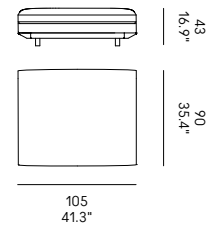

PROMEMORIA / REMINDER / RAPPEL / ERINNERUNG / RECORDATORIO

IT — Nell'ordine indicare il colore del telaio di alluminio
EN — When ordering, specify the color of the aluminium frame
FR — Dans la commande, indiquer la couleur du cadre en aluminium
DE — Bei der Bestellung ist die Farbe des Aluminiumrahmens anzugeben
ES — Al hacer el pedido, especifique el color del marco de aluminio

View
frame
colors

S SX

profondità
depth
profondeur
Tiefe
profundidad

90 cm

W

XDX

X SX