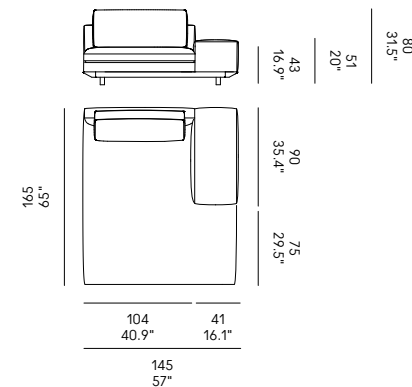

PROMEMORIA / REMINDER / RAPPEL / ERINNERUNG / RECORDATORIO

IT — Nell'ordine indicare il colore del telaio di alluminio
EN — When ordering, specify the color of the aluminium frame
FR — Dans la commande, indiquer la couleur du cadre en aluminium
DE — Bei der Bestellung ist die Farbe des Aluminiumrahmens anzugeben
ES — Al hacer el pedido, especifique el color del marco de aluminio

View
frame
colors

S SX

profondità
depth
profondeur
Tiefe
profundidad

90 cm

W

XDX

X SX