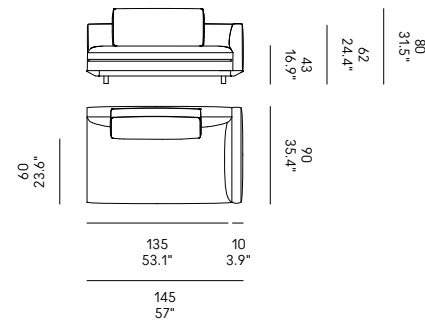

Miles 105

1 cuscino schienale + 1 cuscino lombare
1 back cushion + 1 lumbar cushion
1 coussin de dossier + 1 coussin lombaire
1 Rückenkisse + 1 Lendenwirbelkisse
1 cojines de respaldo + 1 cojin lumbar

Divano Sofa	Dimensioni Dimensions	Codice Code	Per modulo For module
Miles 90	85 x 40 x 18	PS_004	A, B, C, F, G, H, I, L, M, N, O, P, Q, R, S, X
	70 x 40 x 18	PS_005	D, E
Miles 105	85 x 40 x 18	PS_004	AA, BB, CC, FF, GG, HH, II, LL, MM, NN, OO, PP, QQ, RR, SS, XX
	65 x 28 x 13	PS_104	

View
frame
colors

ISX

profondità
depth
profondeur
Tiefe
profundidad

90 cm

LDX

profondità
depth
profondeur
Tiefe
profundidad

90 cm

LSX