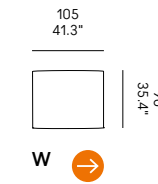

Pouf
Ottoman
Pouf
Pouf
Pouf