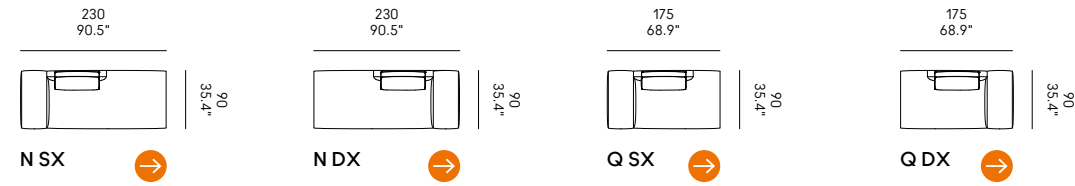

Divano
Sofa
Canapé
Sofa
Sofá

Centrale
Central
Central
Zentral
Central

Terminale
End element
Terminal
Abschlusselement
Terminal

Terminale Angolare
Corner end element
Terminal Angulaire
Ecke Abschlusselement
Terminal Angular

Terminale Centrale
Central end element
Terminal Central
Zentral Abschlusselement
Terminal Central

Chaise Longue
Chaise Longue
Chaise Longue
Chaise Longue
Chaise Longue

Pouf
Ottoman
Pouf
Pouf
Pouf