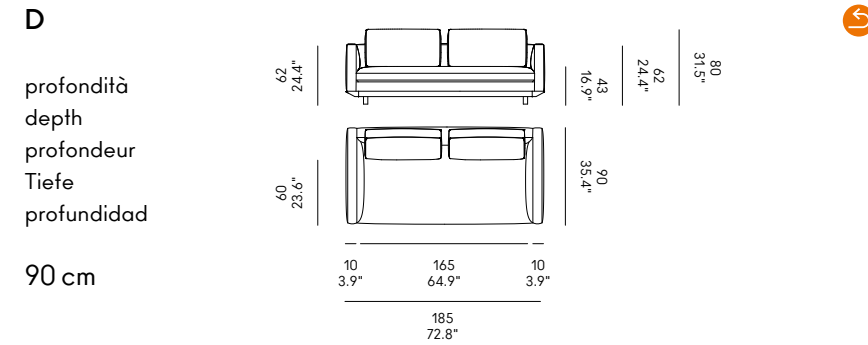

PROMEMORIA / REMINDER / RAPPEL / ERINNERUNG / RECORDATORIO

IT — Nell'ordine indicare il colore del telaio di alluminio
EN — When ordering, specify the color of the aluminium frame
FR — Dans la commande, indiquer la couleur du cadre en aluminium
DE — Bei der Bestellung ist die Farbe des Aluminiumrahmens anzugeben
ES — Al hacer el pedido, especifique el color del marco de aluminio

View
frame
colors

Cuscini inclusi Cushions included Coussins inclus Inklusive Kissen Cojines incluidos	Descrizione Description Description Beschreibung Descripción	Ecopelle Faux leather Simili cuir Kunstleder Ecopiel	Tessuto Fabric Tissu Stoff Tejido					Metraggio Metreage Métrage Stoffbedarf Metraje (roll H 140 cm)	Pelle Leather Cuir Leder Cuero			Metraggio Metreage Métrage Stoffbedarf Metraje (m²)
			C.O.M. Client's Own Material	Basic	Superior	Top	Exclusive		C.O.L. Client's Own Leather	Major	Luxury	
2x cm 70x40	Divano Sofa Canapé Sofa Sofá	A0461	B0461	C0461	D0461	E0461	F0461	m 14,3	G0461	H0461	K0461	m² 26,6
	fodera di ricambio spare cover housses de rechangé erstzbezug funda de repuesto	A0462	B0462	C0462	D0462	E0462	F0462	m 14,3	G0462	H0462	K0462	m² 26,6
2x cm 70x40	Divano Sofa Canapé Sofa Sofá	A0463	B0463	C0463	D0463	E0463	F0463	m 14,1	G0463	H0463	K0463	m² 26,5
	fodera di ricambio spare cover housses de rechangé erstzbezug funda de repuesto	A0464	B0464	C0464	D0464	E0464	F0464	m 14,1	G0464	H0464	K0464	m² 26,5
2x cm 70x40	Divano Sofa Canapé Sofa Sofá	A0465	B0465	C0465	D0465	E0465	F0465	m 14,1	G0465	H0465	K0465	m² 26,5
	fodera di ricambio spare cover housses de rechangé erstzbezug funda de repuesto	A0466	B0466	C0466	D0466	E0466	F0466	m 14,1	G0466	H0466	K0466	m² 26,5
2x cm 85x40	Centrale Central Central Zentral Central	A0467	B0467	C0467	D0467	E0467	F0467	m 12,8	G0467	H0467	K0467	m² 23,8
	fodera di ricambio spare cover housses de rechangé erstzbezug funda de repuesto	A0468	B0468	C0468	D0468	E0468	F0468	m 12,8	G0468	H0468	K0468	m² 23,8