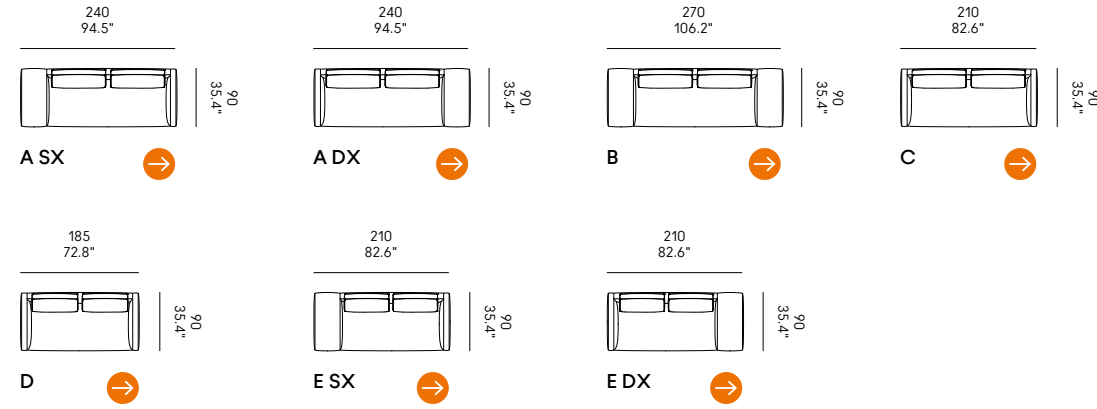

Divano
Sofa
Canapé
Sofa
Sofá

Centrale
Central
Central
Zentral
Central