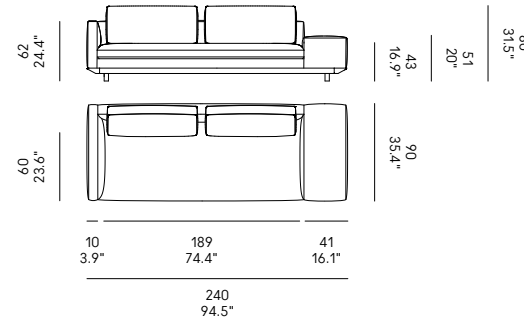

PROMEMORIA / REMINDER / RAPPEL / ERINNERUNG / RECORDATORIO

IT — Nell'ordine indicare il colore del telaio di alluminio
EN — When ordering, specify the color of the aluminium frame
FR — Dans la commande, indiquer la couleur du cadre en aluminium
DE — Bei der Bestellung ist die Farbe des Aluminiumrahmens anzugeben
ES — Al hacer el pedido, especifique el color del marco de aluminio

View
frame
colors

ADX

profondità
depth
profondeur
Tiefe
profundidad

90 cm