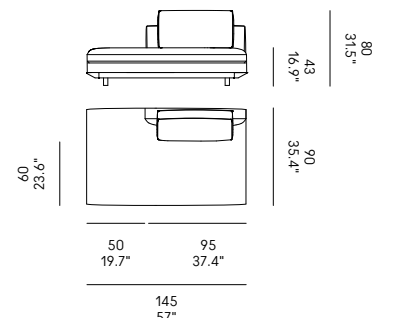

SDX

profondità
depth
profondeur
Tiefe
profundidad

90 cm

Cuscini inclusi Cushions included Coussins inclus Inklusive Kissen Cojines incluidos	Descrizione Description Description Beschreibung Descripción	Ecopelle Faux leather Simili cuir Kunstleder Ecopiel	Tessuto Fabric Tissu Stoff Tejido					Metraggio Metreage Métrage Stoffbedarf Metraje	Pelle Leather Cuir Leder Cuero			Metraggio Metreage Métrage Stoffbedarf Metraje		
			C.O.M. Client's Own Material	Basic	Superior	Top	Exclusive		(roll H 140 cm)	C.O.L. Client's Own Leather	Major		Luxury	(m²)
1x cm 85x40	Terminale End element Terminal Abschlusselement Terminal	A0501	B0501	C0501	D0501	E0501	F0501	m 10	G0501	H0501	K0501	m² 18,7		
	fodera di ricambio spare cover housses de rechangé erstzbezug funda de repuesto	A0502	B0502	C0502	D0502	E0502	F0502	m 10	G0502	H0502	K0502	m² 18,7		
1x cm 85x40	Terminale Angolare Corner end element Terminal Angulaire Ecke Abschlusselement Terminal Angular	A0503	B0503	C0503	D0503	E0503	F0503	m 10,2	G0503	H0503	K0503	m² 19,1		
	fodera di ricambio spare cover housses de rechangé erstzbezug funda de repuesto	A0504	B0504	C0504	D0504	E0504	F0504	m 10,2	G0504	H0504	K0504	m² 19,1		
1x cm 85x40	Terminale Angolare Corner end element Terminal Angulaire Ecke Abschlusselement Terminal Angular	A0505	B0505	C0505	D0505	E0505	F0505	m 10,2	G0505	H0505	K0505	m² 19,1		
	fodera di ricambio spare cover housses de rechangé erstzbezug funda de repuesto	A0506	B0506	C0506	D0506	E0506	F0506	m 10,2	G0506	H0506	K0506	m² 19,1		
1x cm 85x40	Terminale Centrale Central end element Terminal Central Zentral Abschlusselement Terminal Central	A0507	B0507	C0507	D0507	E0507	F0507	m 8,5	G0507	H0507	K0507	m² 16		
	fodera di ricambio spare cover housses de rechangé erstzbezug funda de repuesto	A0508	B0508	C0508	D0508	E0508	F0508	m 8,5	G0508	H0508	K0508	m² 16