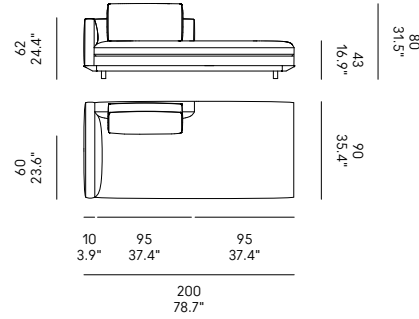

PROMEMORIA / REMINDER / RAPPEL / ERINNERUNG / RECORDATORIO

IT — Nell'ordine indicare il colore del telaio di alluminio
EN — When ordering, specify the color of the aluminium frame
FR — Dans la commande, indiquer la couleur du cadre en aluminium
DE — Bei der Bestellung ist die Farbe des Aluminiumrahmens anzugeben
ES — Al hacer el pedido, especifique el color del marco de aluminio

View
frame
colors

O SX

profondità
depth
profondeur
Tiefe
profundidad

90 cm