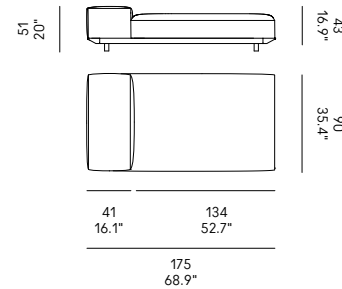

Cuscini inclusi Cushions included Coussins inclus Inklusive Kissen Cojines incluidos	Descrizione Description Description Beschreibung Descripción	Ecopelle Faux leather Simili cuir Kunstleder Ecopiel	Tessuto Fabric Tissu Stoff Tejido					Metraggio Metreage Métrage Stoffbedarf Metraje (roll H 140 cm)	Pelle Leather Cuir Leder Cuero			Metraggio Metreage Métrage Stoffbedarf Metraje (m²)
			C.O.M. Client's Own Material	Basic	Superior	Top	Exclusive		C.O.L. Client's Own Leather	Major	Luxury	
	Chaise Longue Chaise Longue Chaise Longue Chaise Longue Chaise Longue	A0517	B0517	C0517	D0517	E0517	F0517	m 5,5	G0517	H0517	K0517	m² 10,2
	fodera di ricambio spare cover houssede rechangé erstzbezug funda de repuesto	A0518	B0518	C0518	D0518	E0518	F0518	m 5,5	G0518	H0518	K0518	m² 10,2
	Chaise Longue Chaise Longue Chaise Longue Chaise Longue Chaise Longue	A0519	B0519	C0519	D0519	E0519	F0519	m 8,2	G0519	H0519	K0519	m² 15,3
	fodera di ricambio spare cover houssede rechangé erstzbezug funda de repuesto	A0520	B0520	C0520	D0520	E0520	F0520	m 8,2	G0520	H0520	K0520	m² 15,3