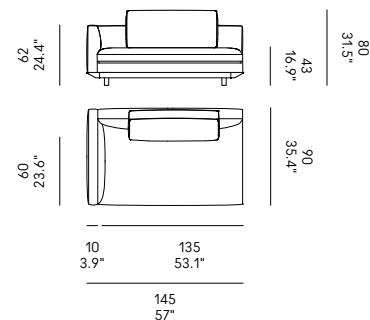

LSX

profondità
depth
profondeur
Tiefe
profundidad

90 cm