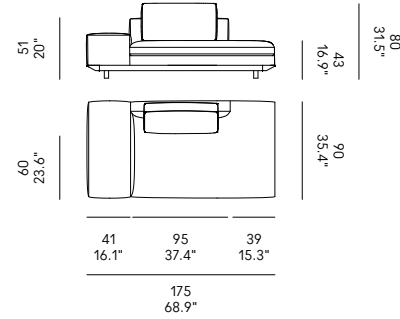

PROMEMORIA / REMINDER / RAPPEL / ERINNERUNG / RECORDATORIO

IT — Nell'ordine indicare il colore del telaio di alluminio
EN — When ordering, specify the color of the aluminium frame
FR — Dans la commande, indiquer la couleur du cadre en aluminium
DE — Bei der Bestellung ist die Farbe des Aluminiumrahmens anzugeben
ES — Al hacer el pedido, especifique el color del marco de aluminio

View
frame
colors

Q SX

profondità
depth
profondeur
Tiefe
profundidad

90 cm