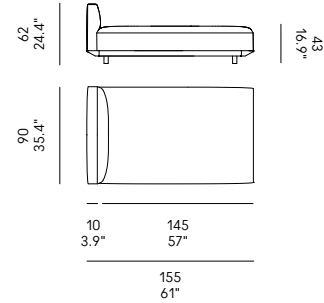

PROMEMORIA / REMINDER / RAPPEL / ERINNERUNG / RECORDATORIO

IT — Nell'ordine indicare il colore del telaio di alluminio
EN — When ordering, specify the color of the aluminium frame
FR — Dans la commande, indiquer la couleur du cadre en aluminium
DE — Bei der Bestellung ist die Farbe des Aluminiumrahmens anzugeben
ES — Al hacer el pedido, especifique el color del marco de aluminio

View
frame
colors

Y

Z