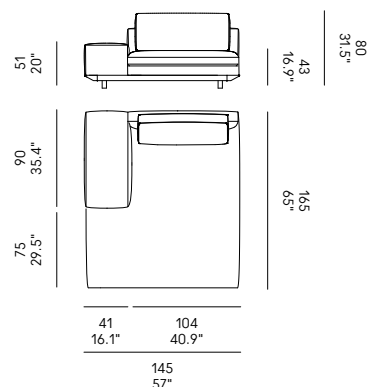

X SX

Cuscini inclusi Cushions included Coussins inclus Inklusive Kissen Cojines incluidos	Descrizione Description Description Beschreibung Descripción	Ecopelle Faux leather Simili cuir Kunstleder Ecopiel	Tessuto Fabric Tissu Stoff Tejido					Metraggio Metreage Métrage Stoffbedarf Metraje	Pelle Leather Cuir Leder Cuero			Metraggio Metreage Métrage Stoffbedarf Metraje		
			C.O.M. Client's Own Material	Basic	Superior	Top	Exclusive		(roll H 140 cm)	C.O.L. Client's Own Leather	Major		Luxury	(m²)
1x cm 85x40	Terminale Centrale Central end element Terminal Central Zentral Abschlusselement Terminal Central	A0509	B0509	C0509	D0509	E0509	F0509	m 8,5	G0509	H0509	K0509	m² 16		
	fodera di ricambio spare cover housses de rechangé erstzbezug funda de repuesto	A0510	B0510	C0510	D0510	E0510	F0510	m 8,5	G0510	H0510	K0510	m² 16		
	Pouf Ottoman Pouf Pouf Pouf	A0511	B0511	C0511	D0511	E0511	F0511	m 5,1	G0511	H0511	K0511	m² 9,4		
	fodera di ricambio spare cover housses de rechangé erstzbezug funda de repuesto	A0512	B0512	C0512	D0512	E0512	F0512	m 5,1	G0512	H0512	K0512	m² 9,4		
1x cm 85x40	Chaise Longue Chaise Longue Chaise Longue Chaise Longue Chaise Longue	A0513	B0513	C0513	D0513	E0513	F0513	m 15,3	G0513	H0513	K0513	m² 28,6		
	fodera di ricambio spare cover housses de rechangé erstzbezug funda de repuesto	A0514	B0514	C0514	D0514	E0514	F0514	m 15,3	G0514	H0514	K0514	m² 28,6		
1x cm 85x40	Chaise Longue Chaise Longue Chaise Longue Chaise Longue Chaise Longue	A0515	B0515	C0515	D0515	E0515	F0515	m 15,3	G0515	H0515	K0515	m² 28,6		
	fodera di ricambio spare cover housses de rechangé erstzbezug funda de repuesto	A0516	B0516	C0516	D0516	E0516	F0516	m 15,3	G0516	H0516	K0516	m² 28,6