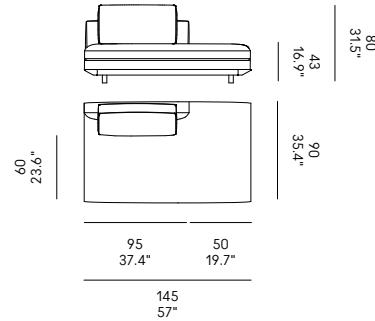

PROMEMORIA / REMINDER / RAPPEL / ERINNERUNG / RECORDATORIO

IT — Nell'ordine indicare il colore del telaio di alluminio
EN — When ordering, specify the color of the aluminium frame
FR — Dans la commande, indiquer la couleur du cadre en aluminium
DE — Bei der Bestellung ist die Farbe des Aluminiumrahmens anzugeben
ES — Al hacer el pedido, especifique el color del marco de aluminio

View
frame
colors

S SX

profondità
depth
profondeur
Tiefe
profundidad

90 cm

W

XDX