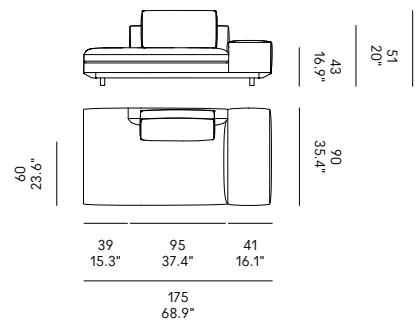

Q DX

profondità
depth
profondeur
Tiefe
profundidad

90 cm

Cuscini inclusi Cushions included Coussins inclus Inklusive Kissen Cojines incluidos	Descrizione Description Description Beschreibung Descripción	Ecopelle Faux leather Simili cuir Kunstleder Ecopiel	Tessuto Fabric Tissu Stoff Tejido					Metraggio Metreage Métrage Stoffbedarf Metraje (roll H 140 cm)	Pelle Leather Cuir Leder Cuero			Metraggio Metreage Métrage Stoffbedarf Metraje (m²)
			C.O.M. Client's Own Material	Basic	Superior	Top	Exclusive		C.O.L. Client's Own Leather	Major	Luxury	
1x cm 85x40	Terminale Angolare Corner end element Terminal Angulaire Ecke Abschlusselement Terminal Angular	A0493	B0493	C0493	D0493	E0493	F0493	m 11,7	G0493	H0493	K0493	m² 22
	fodera di ricambio spare cover housses de rechangé erstzbezug funda de repuesto	A0494	B0494	C0494	D0494	E0494	F0494	m 11,7	G0494	H0494	K0494	m² 22
1x cm 85x40	Terminale Centrale Central end element Terminal Central Zentral Abschlusselement Terminal Central	A0495	B0495	C0495	D0495	E0495	F0495	m 10,1	G0495	H0495	K0495	m² 19
	fodera di ricambio spare cover housses de rechangé erstzbezug funda de repuesto	A0496	B0496	C0496	D0496	E0496	F0496	m 10,1	G0496	H0496	K0496	m² 19
1x cm 85x40	Terminale Centrale Central end element Terminal Central Zentral Abschlusselement Terminal Central	A0497	B0497	C0497	D0497	E0497	F0497	m 10,1	G0497	H0497	K0497	m² 19
	fodera di ricambio spare cover housses de rechangé erstzbezug funda de repuesto	A0498	B0498	C0498	D0498	E0498	F0498	m 10,1	G0498	H0498	K0498	m² 19
1x cm 85x40	Terminale End element Terminal Abschlusselement Terminal	A0499	B0499	C0499	D0499	E0499	F0499	m 10	G0499	H0499	K0499	m² 18,7
	fodera di ricambio spare cover housses de rechangé erstzbezug funda de repuesto	A0500	B0500	C0500	D0500	E0500	F0500	m 10	G0500	H0500	K0500	m² 18,7