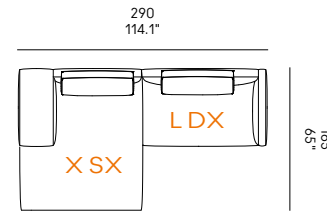

01

profondità
depth
profondeur
Tiefe
profundidad

90 cm