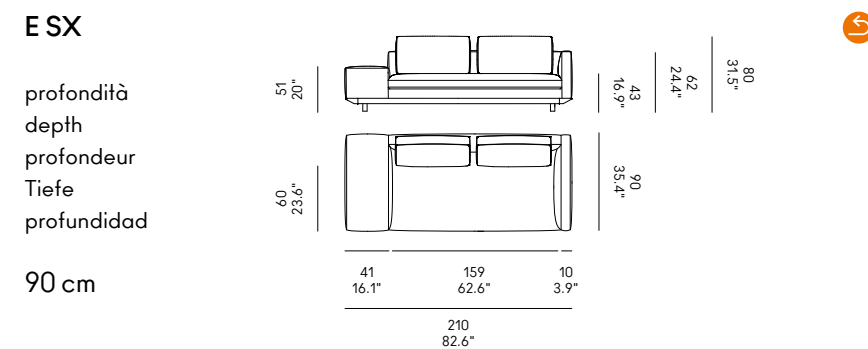

PROMEMORIA / REMINDER / RAPPEL / ERINNERUNG / RECORDATORIO

IT — Nell'ordine indicare il colore del telaio di alluminio
EN — When ordering, specify the color of the aluminium frame
FR — Dans la commande, indiquer la couleur du cadre en aluminium
DE — Bei der Bestellung ist die Farbe des Aluminiumrahmens anzugeben
ES — Al hacer el pedido, especifique el color del marco de aluminio

View
frame
colors

Cuscini inclusi Cushions included Coussins inclus Inklusive Kissen Cojines incluidos	Descrizione Description Description Beschreibung Descripción	Ecopelle Faux leather Simili cuir Kunstleder Ecopiel	Tessuto Fabric Tissu Stoff Tejido					Metraggio Metreage Métrage Stoffbedarf Metraje (roll H 140 cm)	Pelle Leather Cuir Leder Cuero			Metraggio Metreage Métrage Stoffbedarf Metraje (m²)
			C.O.M. Client's Own Material	Basic	Superior	Top	Exclusive		C.O.L. Client's Own Leather	Major	Luxury	
2x cm 70x40	Divano Sofa Canapé Sofa Sofá	A0461	B0461	C0461	D0461	E0461	F0461	m 14,3	G0461	H0461	K0461	m² 26,6
	fodera di ricambio spare cover housses de rechangé erstzbezug funda de repuesto	A0462	B0462	C0462	D0462	E0462	F0462	m 14,3	G0462	H0462	K0462	m² 26,6
2x cm 70x40	Divano Sofa Canapé Sofa Sofá	A0463	B0463	C0463	D0463	E0463	F0463	m 14,1	G0463	H0463	K0463	m² 26,5
	fodera di ricambio spare cover housses de rechangé erstzbezug funda de repuesto	A0464	B0464	C0464	D0464	E0464	F0464	m 14,1	G0464	H0464	K0464	m² 26,5
2x cm 70x40	Divano Sofa Canapé Sofa Sofá	A0465	B0465	C0465	D0465	E0465	F0465	m 14,1	G0465	H0465	K0465	m² 26,5
	fodera di ricambio spare cover housses de rechangé erstzbezug funda de repuesto	A0466	B0466	C0466	D0466	E0466	F0466	m 14,1	G0466	H0466	K0466	m² 26,5
2x cm 85x40	Centrale Central Central Zentral Central	A0467	B0467	C0467	D0467	E0467	F0467	m 12,8	G0467	H0467	K0467	m² 23,8
	fodera di ricambio spare cover housses de rechangé erstzbezug funda de repuesto	A0468	B0468	C0468	D0468	E0468	F0468	m 12,8	G0468	H0468	K0468	m² 23,8