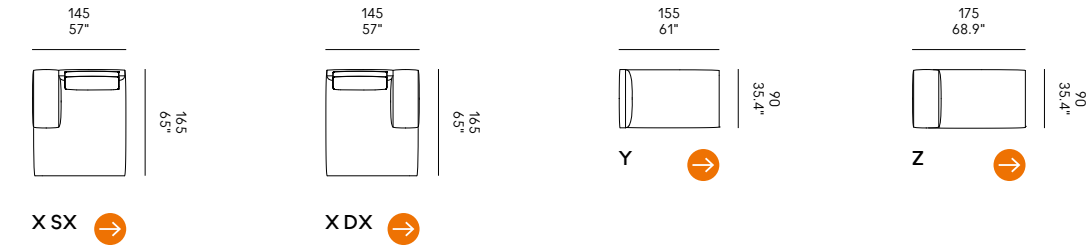

Chaise Longue
Chaise Longue
Chaise Longue
Chaise Longue
Chaise Longue