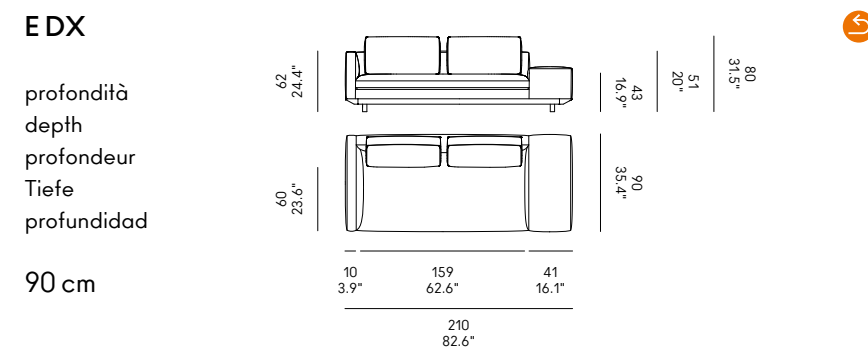

PROMEMORIA / REMINDER / RAPPEL / ERINNERUNG / RECORDATORIO

IT — Nell'ordine indicare il colore del telaio di alluminio
EN — When ordering, specify the color of the aluminium frame
FR — Dans la commande, indiquer la couleur du cadre en aluminium
DE — Bei der Bestellung ist die Farbe des Aluminiumrahmens anzugeben
ES — Al hacer el pedido, especifique el color del marco de aluminio

View
frame
colors

Cuscini inclusi Cushions included Coussins inclus Inklusive Kissen Cojines incluidos	Descrizione Description Description Beschreibung Descripción	Ecopelle Faux leather Simili cuir Kunstleder Ecopiel	Tessuto Fabric Tissu Stoff Tejido					Metraggio Metreage Métrage Stoffbedarf Metraje (roll H 140 cm)	Pelle Leather Cuir Leder Cuero			Metraggio Metreage Métrage Stoffbedarf Metraje (m²)
			C.O.M. Client's Own Material	Basic	Superior	Top	Exclusive		C.O.L. Client's Own Leather	Major	Luxury	
2x cm 70x40	Divano Sofa Canapé Sofa Sofá	A0461	B0461	C0461	D0461	E0461	F0461	m 14,3	G0461	H0461	K0461	m² 26,6
	fodera di ricambio spare cover housses de rechangé erstzbezug funda de repuesto	A0462	B0462	C0462	D0462	E0462	F0462	m 14,3	G0462	H0462	K0462	m² 26,6
2x cm 70x40	Divano Sofa Canapé Sofa Sofá	A0463	B0463	C0463	D0463	E0463	F0463	m 14,1	G0463	H0463	K0463	m² 26,5
	fodera di ricambio spare cover housses de rechangé erstzbezug funda de repuesto	A0464	B0464	C0464	D0464	E0464	F0464	m 14,1	G0464	H0464	K0464	m² 26,5
2x cm 70x40	Divano Sofa Canapé Sofa Sofá	A0465	B0465	C0465	D0465	E0465	F0465	m 14,1	G0465	H0465	K0465	m² 26,5
	fodera di ricambio spare cover housses de rechangé erstzbezug funda de repuesto	A0466	B0466	C0466	D0466	E0466	F0466	m 14,1	G0466	H0466	K0466	m² 26,5
2x cm 85x40	Centrale Central Central Zentral Central	A0467	B0467	C0467	D0467	E0467	F0467	m 12,8	G0467	H0467	K0467	m² 23,8
	fodera di ricambio spare cover housses de rechangé erstzbezug funda de repuesto	A0468	B0468	C0468	D0468	E0468	F0468	m 12,8	G0468	H0468	K0468	m² 23,8