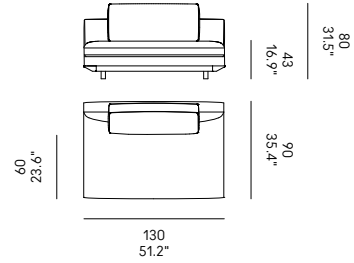

PROMEMORIA / REMINDER / RAPPEL / ERINNERUNG / RECORDATORIO

IT — Nell'ordine indicare il colore del telaio di alluminio
EN — When ordering, specify the color of the aluminium frame
FR — Dans la commande, indiquer la couleur du cadre en aluminium
DE — Bei der Bestellung ist die Farbe des Aluminiumrahmens anzugeben
ES — Al hacer el pedido, especifique el color del marco de aluminio

View
frame
colors

G

profondità
depth
profondeur
Tiefe
profundidad

90 cm