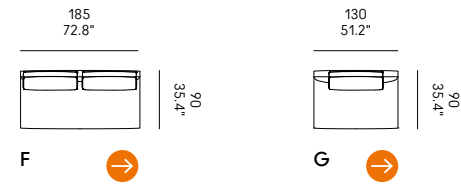

Terminale
End element
Terminal
Abschlusselement
Terminal