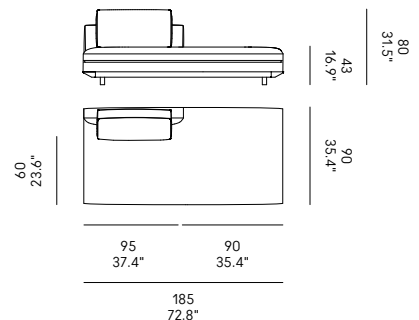

P SX

profondità
depth
profondeur
Tiefe
profundidad

90 cm