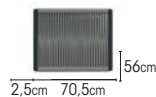

DURBUY COMPONENTS

FRAME powder coated aluminium
 alu white mat
 alu charcoal mat
 alu sand mat

ROPE
 light grey melange
 beige uni
 charcoal black
 dark green
 linnen

COMPONENTS

1seat	white charcoal sand		01-005011 01-004447 01-006436
2seat	white charcoal sand		01-005012 01-004448 01-006437
3seat	white charcoal sand		01-005013 01-004449 01-006577
backrest	white white charcoal charcoal charcoal sand	rope light grey melange rope beige uni rope beige uni rope charcoal black rope dark green rope linnen	01-005014 01-005493 01-004505 01-005010 01-005431 01-007237
sunlounger	white white charcoal charcoal charcoal sand	rope ligh grey melange rope beige uni rope beige uni rope charcoal black rope dark green rope linnen	01-005047 01-005495 01-005045 01-005046 01-005494 01-007238