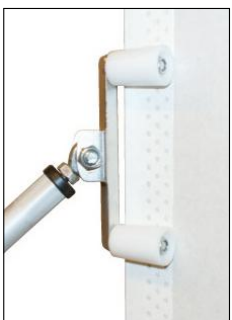

Perfekte hjørner raskt og enkelt

Lettmontert hjørnebeskyttelse for utvendige gipshjørner

- CornerGuard® selvklebende hjørnebeskyttelse med tape gir raskt og enkelt rette og sterke hjørner.
- Beregnet for bruk på kartongkledd standardgipsplater innendørs.
- Rask og enkel montering
- Ved første oversparkling brukes en limende sparkelmasse (godkjent for papirremse ved skjøtsparkling) for best vedheft mot profilen.
- Fremstilt av miljøvennlig, gjenvinnbar ABS-plast.

Cornergard Hjørneprofil 2,5m
Art.nr: CG25
Nobb: 54075352

Cornergard Hjørneprofil 2,7m
Art.nr: CG27
Nobb: 54075363

Cornergard Hjørneprofil 3,0m
Art.nr: CG30
Nobb: 54075378

Rulle med håndtak for å tette bånd i horisontale og vertikale hjørner. Med håndtak på 140cm kan du bruke rullen på takhøyder opp til 3,5 meter. Aluminiumshåndtak og kule i rustfritt stål.

Hjørnerulle utvendig
Art.nr: PH150
Nobb: 47438633

- Svært rask og enkel å montere
  – kan sparkles over rett etter oppsetting
- Lett å klippe til riktig lengde med vanlig saks
- Pene, rette og solide hjørner
- Utstyrt med sparkelnese
- Bygger lite
- Lav vekt (ca 0,06 kg/lpm)