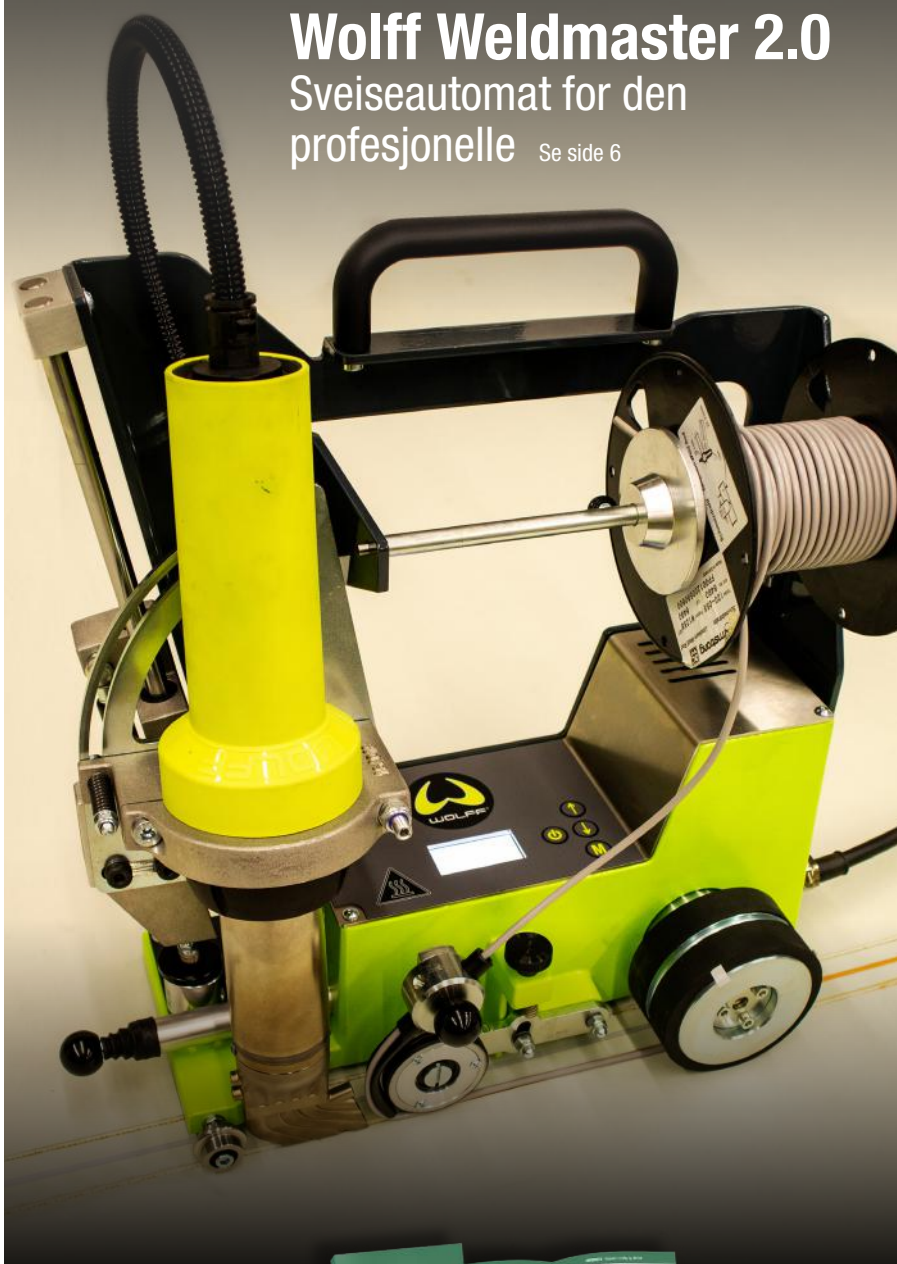

Wolff Weldmaster 2.0
Sveiseautomat for den profesjonelle Se side 6