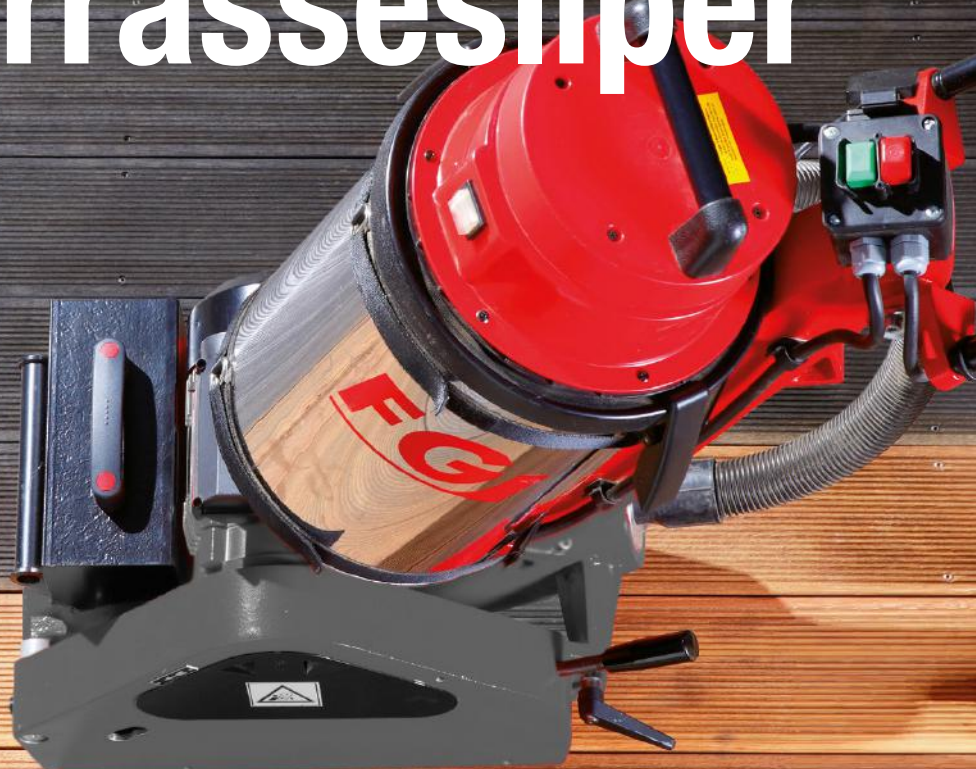

Perfekt for utleie

Blitz Terrassesliper

- Skånsom og effektiv renovering av terrassegulv i tre
- Rengjøring og sliping av terrassegulv i én operasjon
- Tørresliping - ingen kjemikalier eller vann
- Påfør olje eller beis umiddebart etter rensing

Se video

Slipesesongen er her!

Nå er den store sesongen for utvendig vedlikehold igang. Med Blitz terrassesliper og Randy kantsliper, renser du terrassen med kraftige børster, uten vann og kjemikalier. Terrassen kan behandles samme dag som du renser.

Terrassesliper Blitz med slipebørste og støvsuger

Strøm:	230 V 7,5 A
Motor:	2200 W
Arbeidsbredde:	185 mm
Diam. børste:	180 mm
Vekt:	61 kg m. vekt

Terrassesliper Blitz
Art.nr: 8632600
Nobb: 54269653