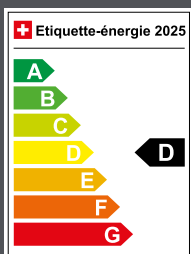

SEAT Arona FR /Limited Edition/

avec un avantage financier de Fr. 4'900.-.

Jantes en alu 18" exclusives en "Cosmo Grey" et couleur extérieure "Graphene Grey"