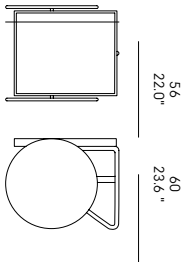

TELAIO IN METALLO METAL FRAME CADRE EN MÉTAL METALLRAHMEN MARCO DE METAL	Nero Black Noir Schwarz Negro RAL 9011	Verniciato oro Gold painted Verni or Gold beschichtet Pintado de oro		
VASSOI E RUOTE TRAYS AND WHEELS PLATEAUX ET ROUES TABLETTES UND RÄDER BANDEJAS Y RUEDAS	Rovere naturale (*) Natural oak Chêne naturel Eiche natur Roble natural	Bianco (*) White Blanc Weiß Blanco RAL 9016	Moca (*) Mocha Moka Mokka Moca	Rosso Traffico (**) Traffic Red Rouge signalisation Verkehrsrot Rojo tráfico RAL 3020
CHARIOT	CM7001-73MZ	CM7001-D6P9	CM7001-D67N	CM7001-R3020

PEZZI DI RICAMBIO SPARE PARTS PIÈCES DÉTACHÉES ERSATZTEILE PIEZAS DE RECAMBIO DE	Spedizione con corriere espresso Delivery by express courier Expédition par courrier express Versand per Expresskurier Envío por mensajería urgente	Prezzi netti Net prices Prix nets Netto-Preise Precios netos
	Italia / Italy Italie / Italien Italia	Europa / Europe Europe / Europa Europa
		Mondo / World Monde / Welt Mundo
Gomma per ruote (2pz) / Wheel rubber (2pcs) Caoutchouc pour les roues (2pcs) / Radgummi (2Stk) / Goma para las ruedas (2uds)	176.630-NE