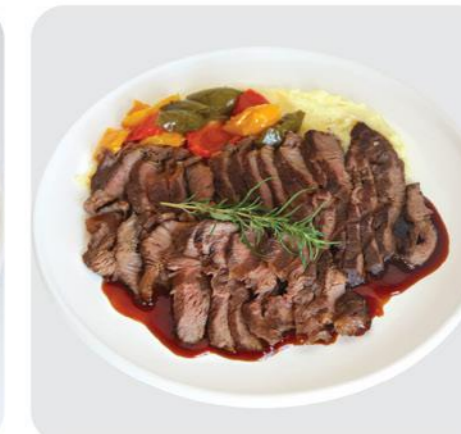

**Pork Steak** 290,000  
Bít Tết Heo

**Beef Steak** 390,000  
Bít Tết Bò

**Gambas** 320,000