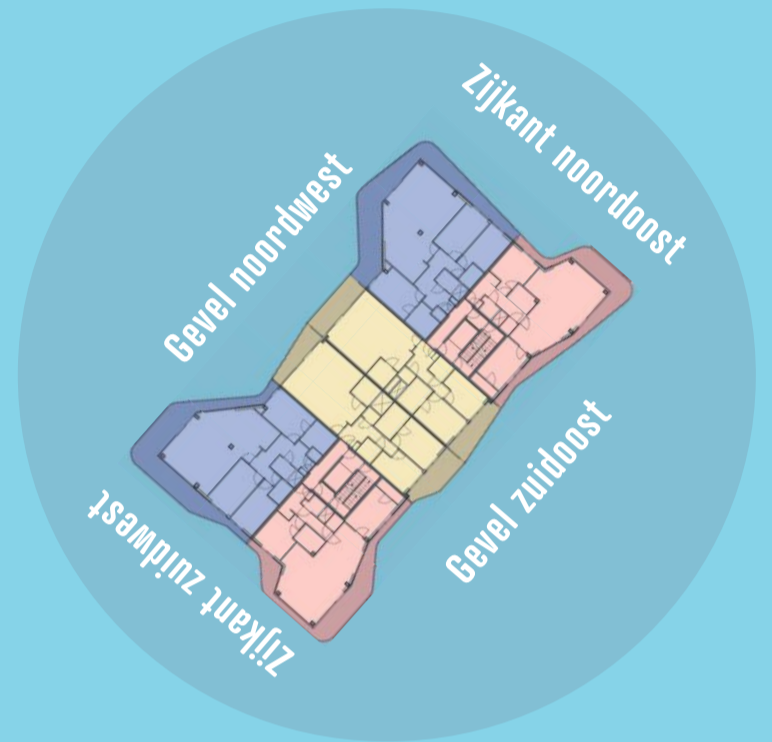

Pharos Voorzijde | gevel zuidoost

Pharos Achterzijde | gevel noordwest

Westerschelde

DORMIO BRESKENS

APARTMENTS & PENTHOUSES

- STARFISH
- DUNES
- SEA PEARL
- OCEAN
- STARFISH PANORAMA
- DUNES TERRACE
- SEA PEARL PANORAMA
- OCEAN PANORAMA
- SEA BREEZE PANORAMA
- DUNES PANORAMA
- PENTHOUSE SKY

Pharos Voorzijde | gevel zuidoost

Pharos Achterzijde | gevel noordwest

Westerschelde