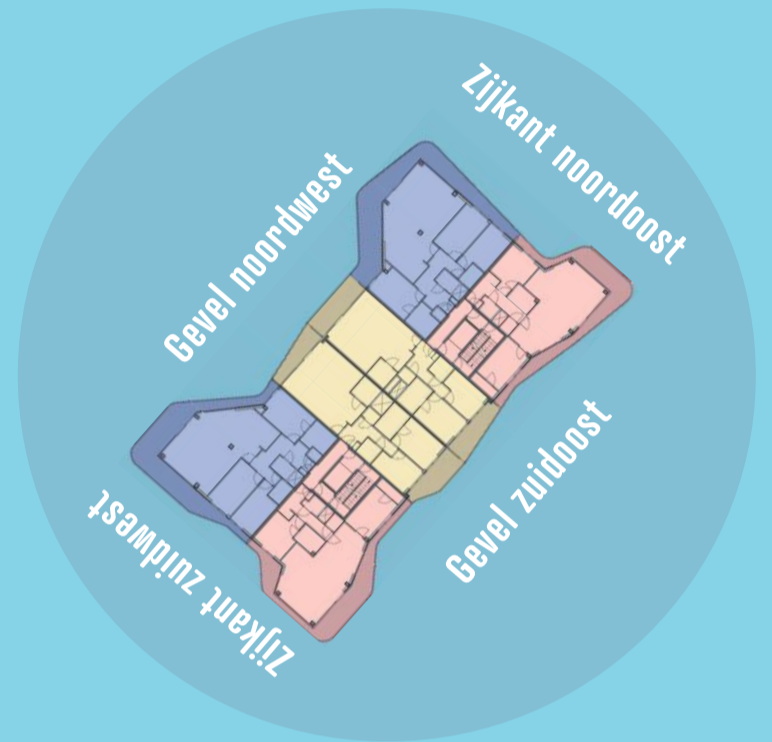

DORMIO BRESKENS APARTMENTS & PENTHOUSES

- STARFISH
- STARFISH TERRACE
- STARFISH PANORAMA
- SEA BREEZE
- SEA BREEZE TERRACE
- SEA BREEZE PANORAMA
- DUNES
- DUNES PANORAMA

Pharos Voorzijde | gevel zuidoost

Pharos Achterzijde | gevel noordwest

Westerschelde

DORMIO
BRESKENS
 APARTMENTS & PENTHOUSES

- STARFISH
- DUNES
- SEA PEARL
- OCEAN
- SEA BREEZE
- DUNES TERRACE
- SEA PEARL PANORAMA
- OCEAN PANORAMA
- SEA BREEZE PANORAMA
- DUNES PANORAMA
- SEA PEARL TERRACE
- PHAROS SEA WAVE PANORAMA

Pharos Voorzijde | gevel zuidoost

Pharos Achterzijde | gevel noordwest

Westerschelde

DORMIO BRESKENS

APARTMENTS & PENTHOUSES

- STARFISH
- DUNES
- SEA PEARL
- OCEAN
- STARFISH PANORAMA
- DUNES TERRACE
- SEA PEARL PANORAMA
- OCEAN PANORAMA
- SEA BREEZE PANORAMA
- DUNES PANORAMA
- PENTHOUSE SKY