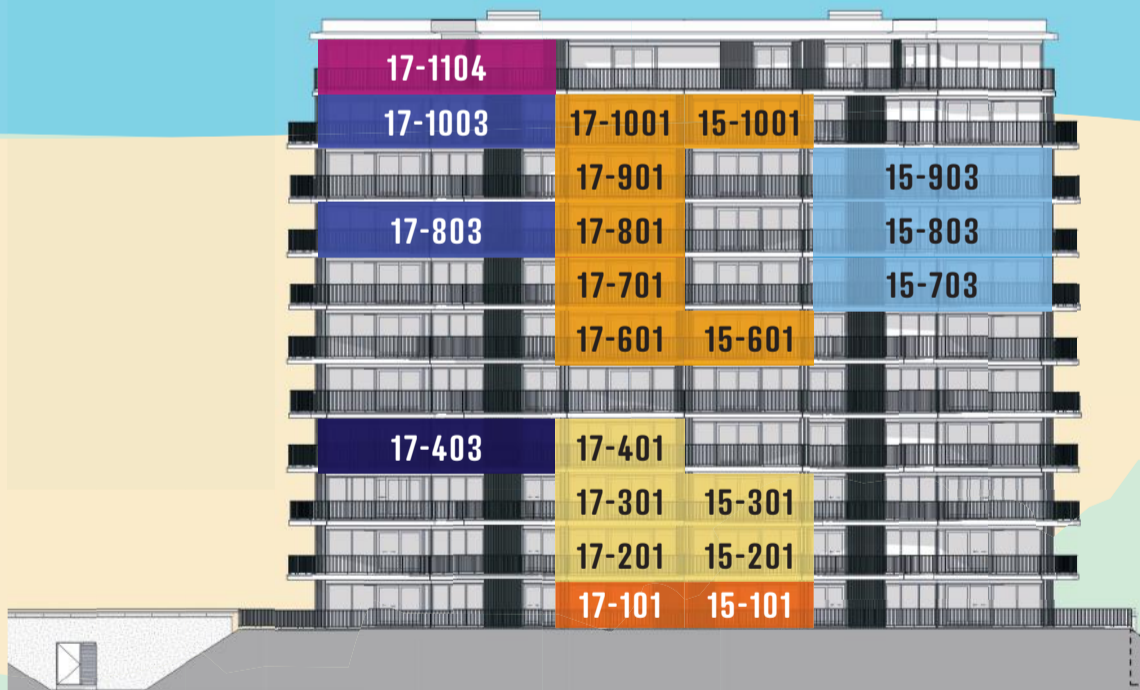

Pharos Achterzijde | gevel noordwest

Westerschelde