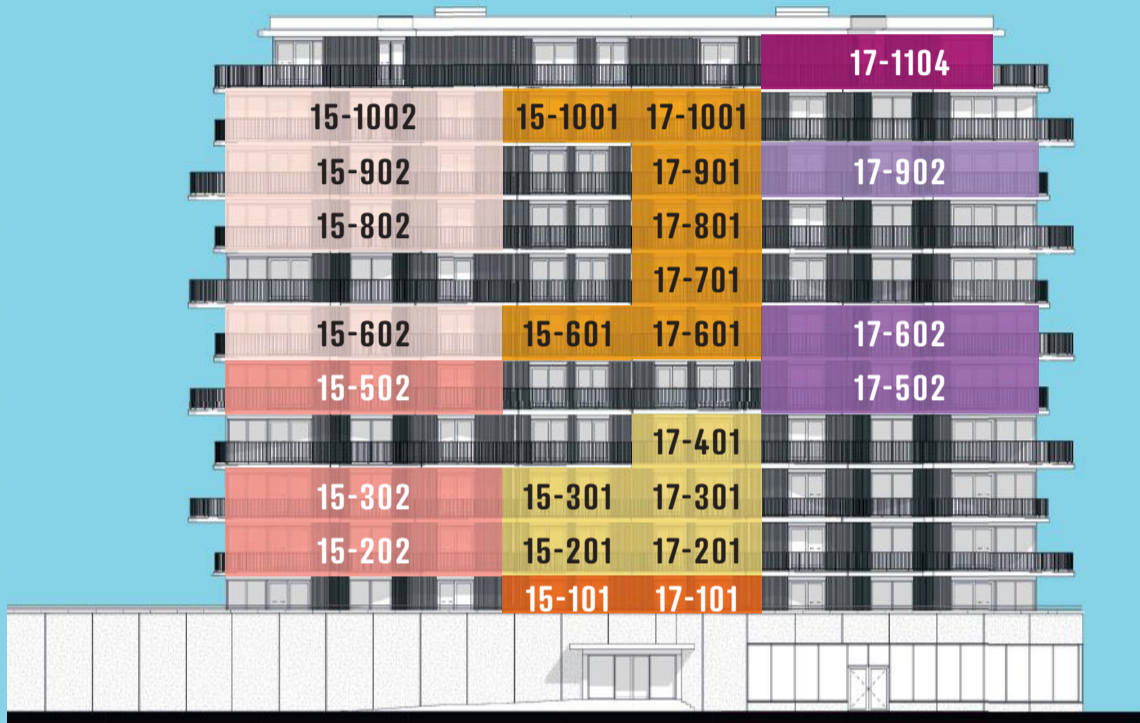

Pharos Voorzijde | gevel zuidoost

Pharos Achterzijde | gevel noordwest

Westerschelde

DORMIO BRESKENS

APARTMENTS & PENTHOUSES

- STARFISH
- DUNES
- SEA PEARL
- OCEAN
- STARFISH PANORAMA
- DUNES TERRACE
- SEA PEARL PANORAMA
- OCEAN PANORAMA
- SEA BREEZE PANORAMA
- DUNES PANORAMA
- PENTHOUSE SKY