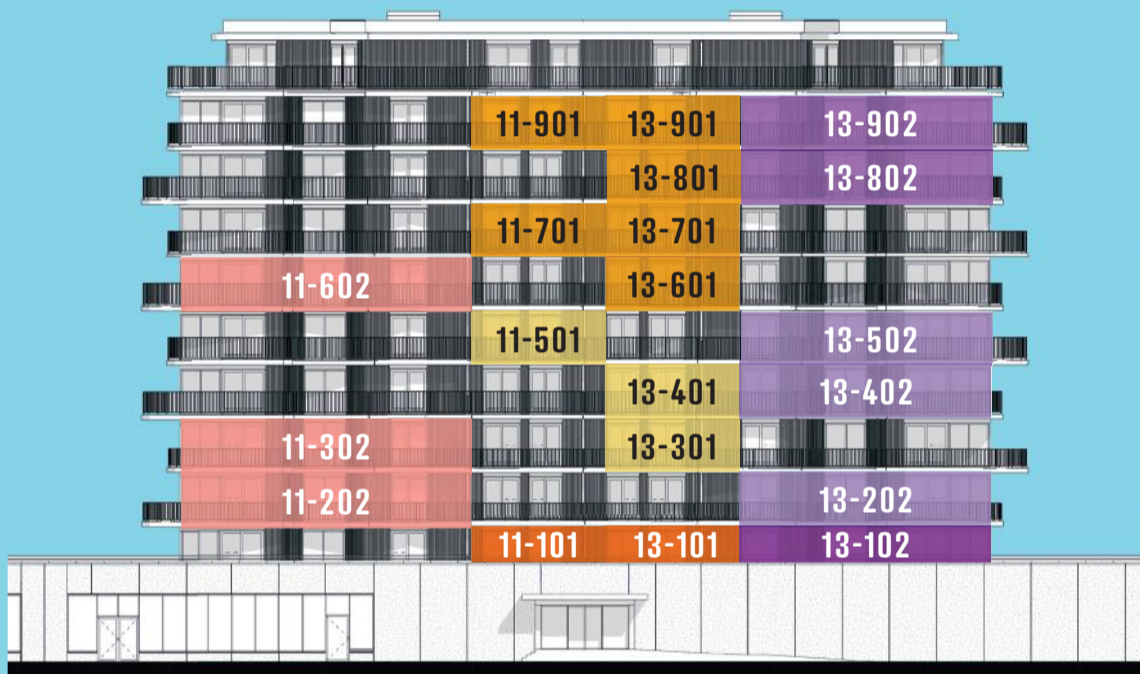

Pharos Achterzijde | gevel noordwest

Westerschelde

DORMIO
BRESKENS
 APARTMENTS & PENTHOUSES

- STARFISH
- DUNES
- SEA PEARL
- OCEAN
- SEA BREEZE
- DUNES TERRACE
- SEA PEARL PANORAMA
- OCEAN PANORAMA
- SEA BREEZE PANORAMA
- DUNES PANORAMA
- SEA PEARL TERRACE
- PHAROS SEA WAVE PANORAMA

Pharos Voorzijde | gevel zuidoost

Pharos Achterzijde | gevel noordwest

Westerschelde

DORMIO BRESKENS

APARTMENTS & PENTHOUSES

- STARFISH
- DUNES
- SEA PEARL
- OCEAN
- STARFISH PANORAMA
- DUNES TERRACE
- SEA PEARL PANORAMA
- OCEAN PANORAMA
- SEA BREEZE PANORAMA
- DUNES PANORAMA
- PENTHOUSE SKY