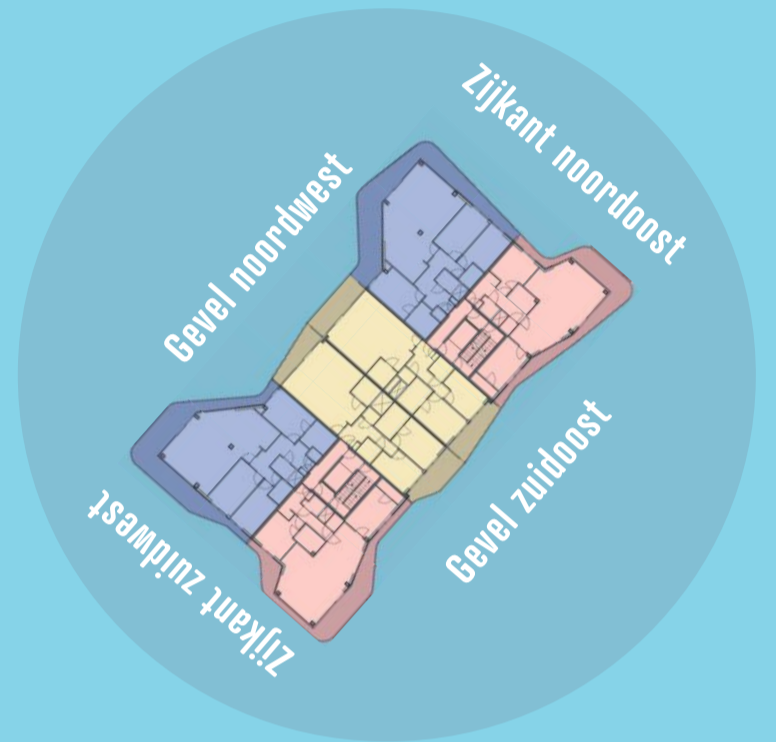

DORMIO BRESKENS APARTMENTS & PENTHOUSES

- STARFISH
- STARFISH TERRACE
- STARFISH PANORAMA
- SEA BREEZE
- SEA BREEZE TERRACE
- SEA BREEZE PANORAMA
- DUNES
- DUNES PANORAMA

Pharos Voorzijde | gevel zuidoost

Pharos Achterzijde | gevel noordwest

Westerschelde

DORMIO
BRESKENS
 APARTMENTS & PENTHOUSES

- STARFISH
- DUNES
- SEA PEARL
- OCEAN
- SEA BREEZE
- DUNES TERRACE
- SEA PEARL PANORAMA
- OCEAN PANORAMA
- SEA BREEZE PANORAMA
- DUNES PANORAMA
- SEA PEARL TERRACE
- PHAROS SEA WAVE PANORAMA

Pharos Voorzijde | gevel zuidoost

Pharos Achterzijde | gevel noordwest

Westerschelde

DORMIO BRESKENS

APARTMENTS & PENTHOUSES

- STARFISH
- DUNES
- SEA PEARL
- OCEAN
- STARFISH PANORAMA
- DUNES TERRACE
- SEA PEARL PANORAMA
- OCEAN PANORAMA
- SEA BREEZE PANORAMA
- DUNES PANORAMA
- PENTHOUSE SKY