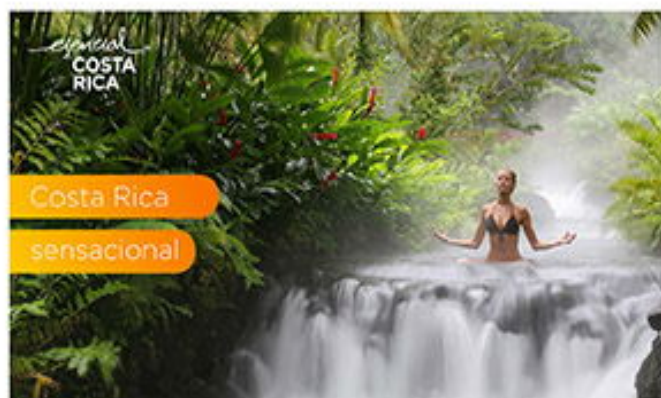

## Panamá Y Playa

VUELO DESDE TULUM

DESDE

06 ☀️ 05 🌙

**648 USD + 239 USD IMP**  
POR PERSONA EN HABITACIÓN DOBLE

SALIDAS 2024

[CONSULTAR SALIDAS](#)

Costa Rica