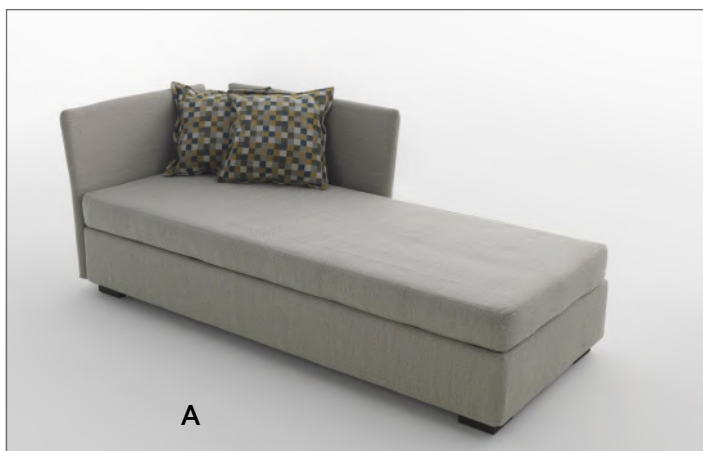

A

IT – CUSCINO DI SEDUTA

Se l'utilizzo prevalente di Figi è quello di un divano, suggeriamo l'acquisto di un cuscino di seduta, senza bottoni [A], o con bottoni [B].

[A] Sfoderabile
[B] Non sfoderabile

EN – CUSHION SEAT

If the predominant use of Figi is for a sofa, we suggest purchasing a seat cushion, without buttons [A], or with buttons [B].

[A] Removable cover
[B] Non removable cover

FR – COUSSIN D'ASSISE

Si l'utilisation prédominante de Figi est pour un canapé, nous vous suggérons d'acheter un coussin d'assise, sans boutons [A], ou avec boutons [B].

[A] Sfoderabile
[B] Non sfoderabile

DE – SITZKISSEN

Wenn die überwiegende Nutzung von Figi für ein Sofa erfolgt, empfehlen wir den Kauf eines Sitzkissens, ohne Knöpfe [A] oder mit Knöpfe [B].

[A] abnehmbar Bezug
[B] nichtabnehmbar Bezug

ES – COJÍN DE ASIENTO

Si el uso predominante de Figi es como sofá, sugerimos comprar un cohin de asiento, sin botones [A], o con botones [B].

[A] Desenfundable
[B] No Desenfundable

CAMPIONI TESSUTO E PELLE

		C.O.M. Client's Own Material	Ecopelle Faux leather Simili cuir Kunstleder Ecopiel	Tessuto Fabric Tissu Stoff Tejido				Metraggio Metreage Métrage Stoffbedarf Metraje (roll H 140cm)
				Basic	Superior	Top	Exclusive	
A Seduta senza bottoni Cushio sit without buttons Assise sans boutons Sitz ohne Knöpfe Asiento sin botones	FIGI COMPACT cm 82 x 197 x 12H	0788	0789	0790	0791	0792	0793	m 5,5
	FIGI 88 cm 88 x 208 x 12H	0794	0795	0796	0797	0798	0799	m 5,5
	FIGI 98 cm 98 x 208 x 12H	0800	0801	0802	0803	0804	0805	m 5,5
B Seduta con bottoni Cushion seat with buttons Assise avec boutons Sitz mit Knöpfe Asiento con botones	FIGI COMPACT cm 82 x 197 x 12H	0806	0807	0808	0809	0810	0811	m 5,5
	FIGI 88 cm 88 x 208 x 12H	0812	0813	0814	0815	0816	0817	m 5,5
	FIGI 98 cm 98 x 208 x 12H	0818	0819	0820	0821	0822	0823	m 5,5

+++