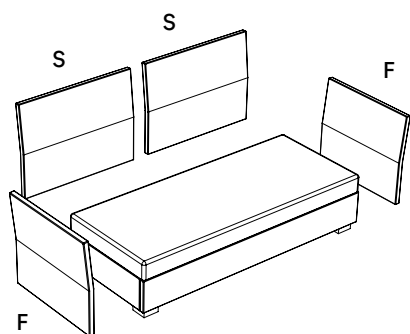

C.O.M. Client's Own Material	Ecopelle Faux leather Simili cuir Kunstleder Ecopiel	Tessuto Fabric Tissu Stoff Tejido				Metraggio Metreage Métrage Stoffbedarf Metraje (roll H 140cm)	
				Basic	Superior	Top	Exclusive		
  Cuscini schienale Back rest cushions Coussins de dossier Rückenkissen Cojines de respaldo	FIGI COMPACT	F	0860	0861	0862	0863	0864	0865	m 2
	FIGI COMPACT	S	0854	0855	0856	0857	0858	0859	m 2
	FIGI 88	F	0872	0873	0874	0875	0876	0877	m 2
	FIGI 98	F	0884	0885	0886	0887	0888	0889	m 2
	FIGI 88 / FIGI 98 FIGI 108 FIGI 128	S	0878	0879	0880	0881	0882	0883	m 2

CAMPIONI
TESSUTO E PELLE

+++
Il cuscino (F) non è disponibile per Figi 108 e Figi 128.

+++
The back rest cushion (F) is not available for Figi 108 and Figi 128.

+++
Le coussin de dossier (F) n'est pas disponible pour Figi 108 et Figi 128.

+++
Das Rückenkissen (F) ist nicht für Figi 108 und Figi 128 verfügbar.

+++
El cojin de respaldo (F) no está disponible para Figi 108 y Figi 128.