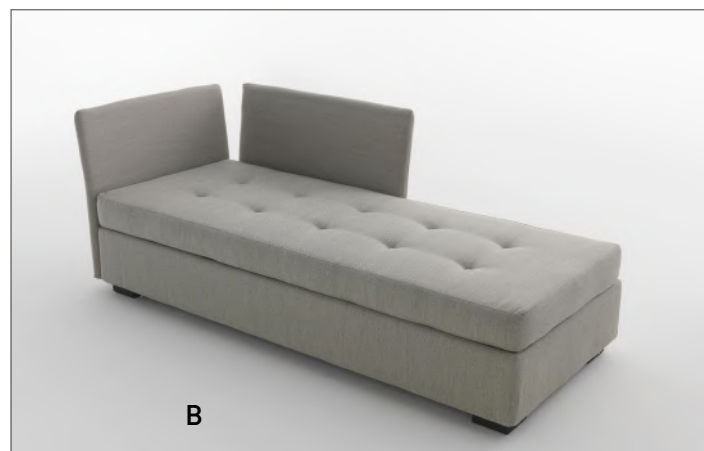

B

IT – CUSCINO DI SEDUTA

Se l'utilizzo prevalente di Figi è quello di un divano, suggeriamo l'acquisto di un cuscino di seduta, senza bottoni [A], o con bottoni [B].

[A] Sfoderabile
[B] Non sfoderabile

EN – CUSHION SEAT

If the predominant use of Figi is for a sofa, we suggest purchasing a seat cushion, without buttons [A], or with buttons [B].

[A] Removable cover
[B] Non removable cover

FR – COUSSIN D'ASSISE

Si l'utilisation prédominante de Figi est pour un canapé, nous vous suggérons d'acheter un coussin d'assise, sans boutons [A], ou avec boutons [B].

[A] Sfoderabile
[B] Non sfoderabile

DE – SITZKISSEN

Wenn die überwiegende Nutzung von Figi für ein Sofa erfolgt, empfehlen wir den Kauf eines Sitzkissens, ohne Knöpfe [A] oder mit Knöpfe [B].

[A] abnehmbar Bezug
[B] nichtabnehmbar Bezug

ES – COJÍN DE ASIENTO

Si el uso predominante de Figi es como sofá, sugerimos comprar un cohin de asiento, sin botones [A], o con botones [B].

[A] Desenfundable
[B] No Desenfundable

CAMPIONI TESSUTO E PELLE

		C.O.M. Client's Own Material	Ecopelle Faux leather Simili cuir Kunstleder Ecopiel	Tessuto Fabric Tissu Stoff Tejido				Metraggio Metreage Métrage Stoffbedarf Metraje (roll H 140cm)
				Basic	Superior	Top	Exclusive	
A Seduta senza bottoni Cushio sit without buttons Assise sans boutons Sitz ohne Knöpfe Asiento sin botones	FIGI COMPACT cm 82 x 197 x 12H	0788	0789	0790	0791	0792	0793	m 5,5
	FIGI 88 cm 88 x 208 x 12H	0794	0795	0796	0797	0798	0799	m 5,5
	FIGI 98 cm 98 x 208 x 12H	0800	0801	0802	0803	0804	0805	m 5,5
B Seduta con bottoni Cushion seat with buttons Assise avec boutons Sitz mit Knöpfe Asiento con botones	FIGI COMPACT cm 82 x 197 x 12H	0806	0807	0808	0809	0810	0811	m 5,5
	FIGI 88 cm 88 x 208 x 12H	0812	0813	0814	0815	0816	0817	m 5,5
	FIGI 98 cm 98 x 208 x 12H	0818	0819	0820	0821	0822	0823	m 5,5

+++

I cuscini di seduta non sono disponibili per Figi 108 e Figi 128.

+++

The cushion seats are not available for Figi 108 and Figi 128.

+++

Assise ne sont pas disponibles pour Figi 108 et Figi 128.

+++

Die Sitze sind nicht verfügbar für Figi 108 und Figi 128.

+++

Los asientos no están disponibles para Figi 108 y Figi 128.