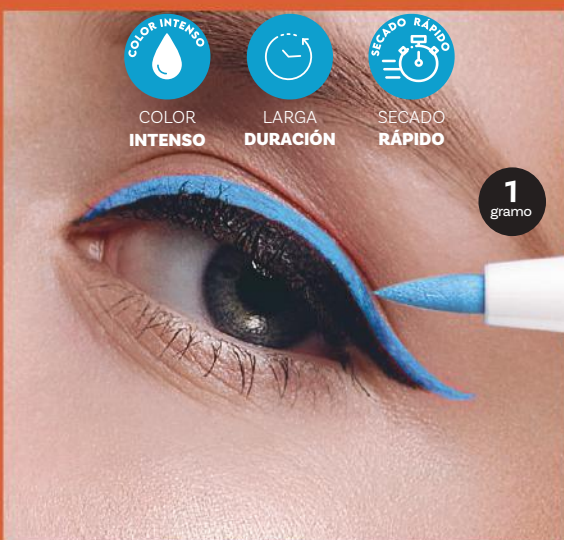

SC TEENS
**BRONZER SUN
GLOW 2.8 g**

24094

C$299⁹⁹

NORMAL C$350.00

2.8
gramos

COLOR
INTENSO

LARGA
DURACIÓN

SECADO
RÁPIDO

1
gramo