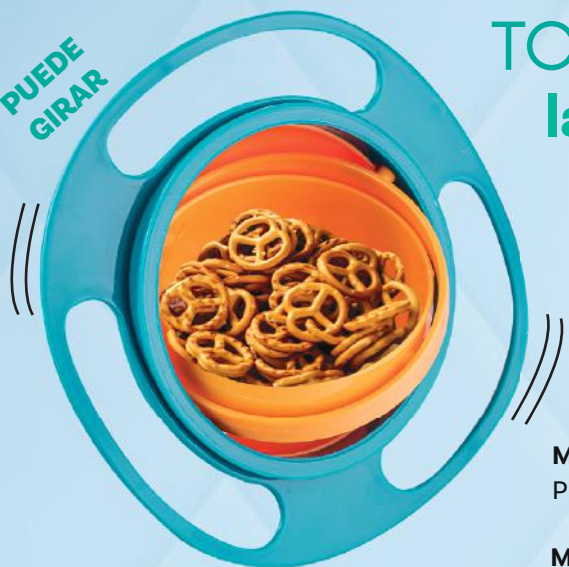

COLOCA EL CÓDIGO Y LA CANTIDAD DE UNIDADES QUE DESEAS RECIBIR

PUEDA GIRAR

TODOS GIRA MENOS la comida del bebé

PLATO ANTIVUELCO, ANTIDERRAMES, TAZÓN GIRATORIO PARA NIÑOS Y NIÑAS.

MATERIAL: PLÁSTICO

MEDIDA: 17 X 17 X 7 CMS