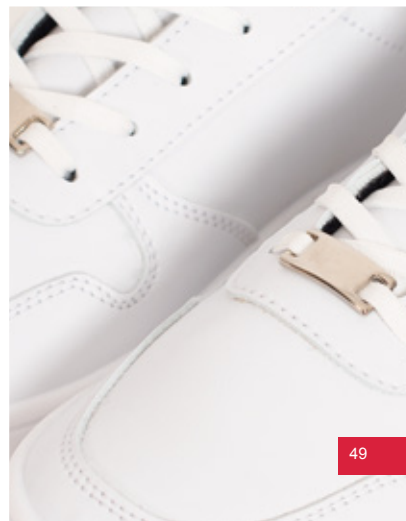

Sneakers

POR SOLO **39⁹⁹**

BLANCO
410602
SINTETICO
PTS 480

34-35-36
37-38-39