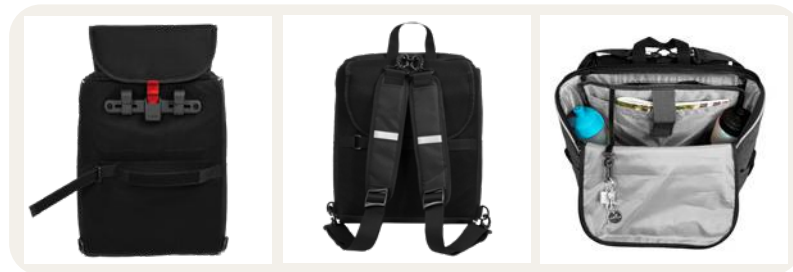

RKS111 00 (schwarz)

RKS111 03 (anthrazit)

79.95 €/UVP

Volumen: 15 Liter

Gewicht: 1,0 kg

Maße: 31x15,5x36 cm

inkl. KLICKfix-Kompaktschiene

>> Slingbag <<

... als Leukertasche, Bike-Rucksack & Doppeltasche

BIKE-RUCKSÄCKE

Bike-Rucksack

»Lucky Active Plus«

Klettbandbefestigung, gepolsterte Halterungsabdeckung, abgedecktes RV-Hauptfach, Vorfach mit Druckknopf für Helm/Dokumente, abgedeckte RV-Vortasche, Reflex-Logos, abnehmbare Rucksackträger, Tragegriff