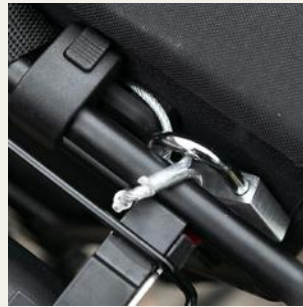

inkl. KLICKfix-Kompaktschiene

...abschließbar

Tip!

Zusammen mit einem Vorhängeschloss lässt sich diese Einzeltasche durch das befestigte Stahlseil am Fahrrad sichern und eignet sich damit auch perfekt als Leasing-Zubehör oder für Leihfahrräder.