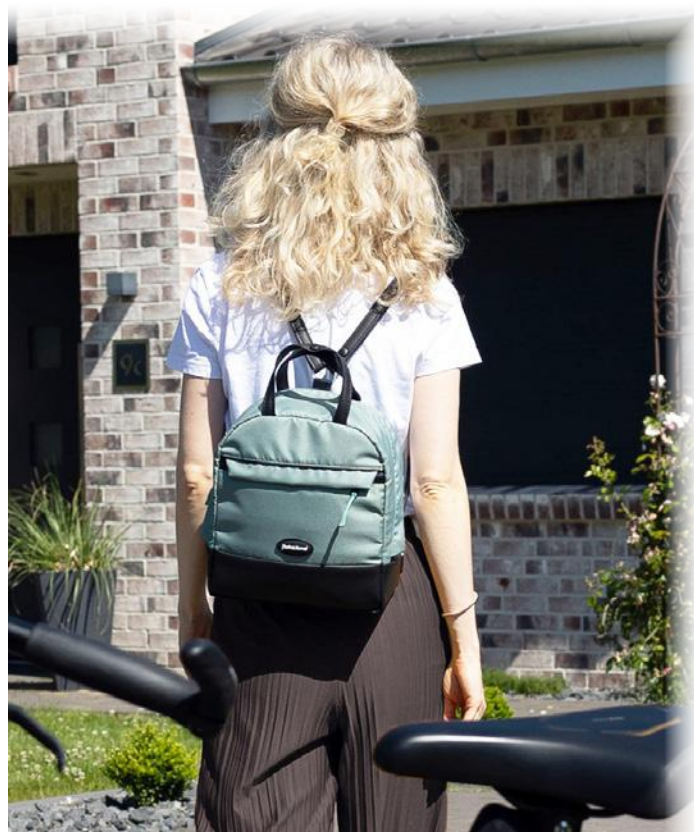

RKF220 05 X (braun/beige)

RKF220 13 X (salbei)

RKF220 70 X (grau/hellbraun)

79.95 €/UVP

Volumen: 7 Liter

Gewicht: 0,5 kg

Maße: 24x12x26 cm

für KLICKfix-Adapter