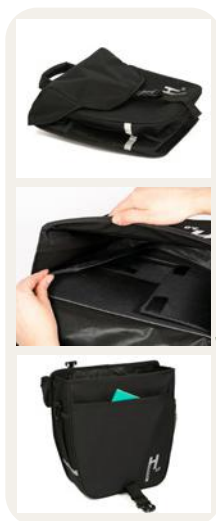

EKS725 00 (schwarz)

EKS725 35 (anthrazit)

79.95 €/UVP

Volumen: 17 Liter

Gewicht: 1,0 kg

Maße: 33x15x34 cm

inkl. KLICK Kompaktschiene

»BASIC S 3.0«

Klappbar, platzsparend & stabil!

Einzeltasche

»Basic 3.0«

Klettbandbefestigung, formstabil, Kunststoff-Steckverschluss, abgedeckte Vortasche, seitliche Netztaschen, Reflex-Logo und -Streifen, RV-Innentasche, Schultergurt, Tragegriff