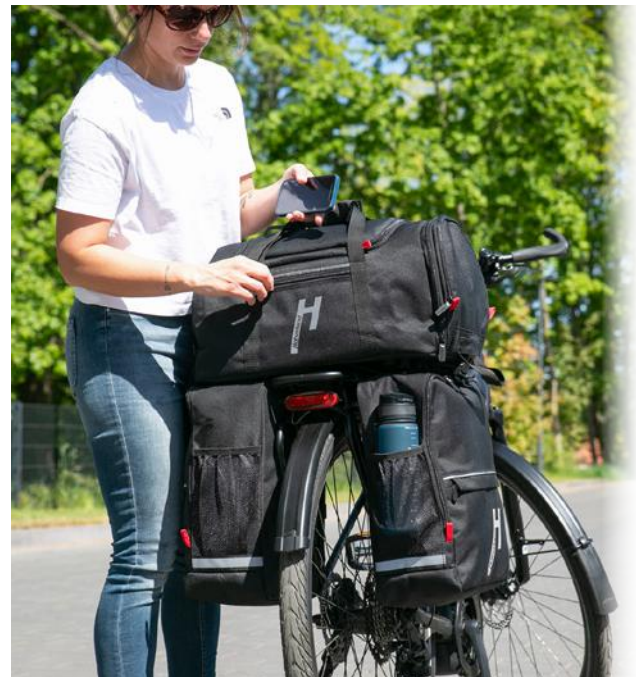

Volumen: 30 Liter (gesamt)

Gewicht: 1,25 kg

Maße: 30x14x36 cm (je Seite)

Einzeltasche s.o. ESP100 00

... durch seitliche Reißverschlüsse jederzeit Zugriff auf deine Sachen!

»TRANSPORTER XXL«

Als Set ODER einzeln nutzbar.