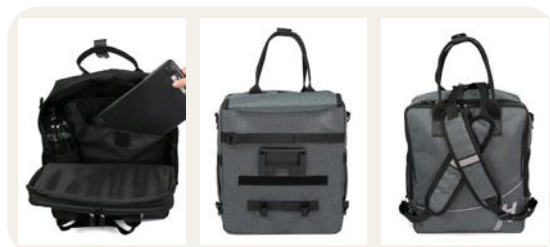

FEK327 35 X (anthrazit)

99.95 €/UVP

Volumen: 20 Liter
 Gewicht: 1,75 kg
 Maße: 38x22x32 cm

für *KLICKfix*-Adapter am Fronträger

Alle Taschen sind auch für den Gepäckträger erhältlich!

Fronträger-Rucksack

»More Than Work«