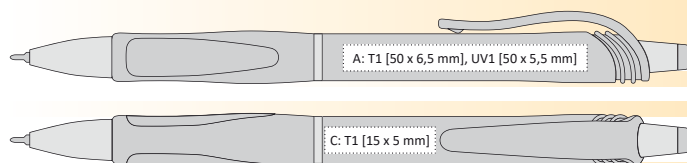

MIKROHROT SEMIGEL

SALA SG

| 1180112 | 8,50 Kč | 0,35 €

PLASTOVÁ PROPISKA S BAREVNÝM TĚLEM

142 x 11 mm

X-20 s mikrohrotem 0,5mm ★ GDI

TISKOVÉ TECHNOLOGIE

T1 A, B, C, G, F