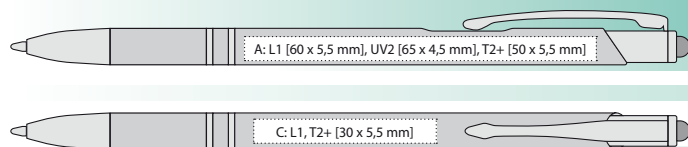

| 1210699 | 13,90 Kč | 0,57 €

TENKÁ KOVOVÁ PROPISKA S TOUCH KONCEM V BARVĚ PROPISKY

138 x 9 mm

hliník

X-20 (103 mm)

★ GDI

TISKOVÉ TECHNOLOGIE

L1 [stříbrný] A, B, C, G