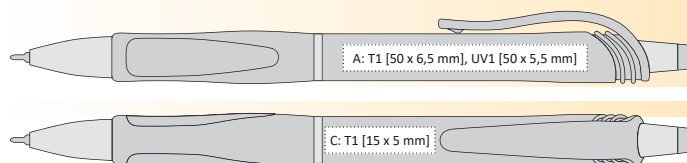

MIKROHROT SEMIGEL

RANE SG

| 1180111 | 8,50 Kč | 0,35 €

PLASTOVÁ PROPISKA S BÍLÝM TĚLEM

☒ 142 x 11 mm

☒ X-20 s mikrohrotom 0,5mm ★ GDI

TISKOVÉ TECHNOLOGIE

☒ T1 ☒ A, B, C, G