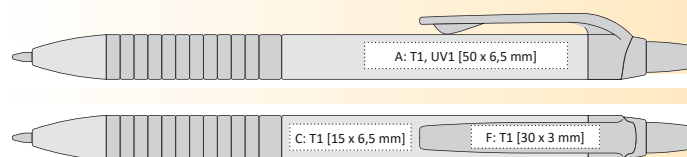

TISKOVÉ TECHNOLOGIE

T1 A, B, C, G, F

UV1 A, B