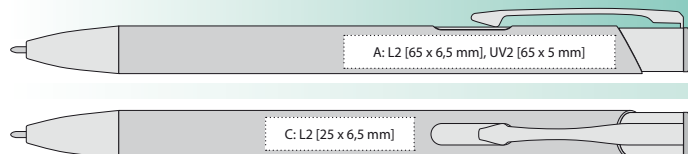

80

MIKROHROT

VALMI SOFT SG

| 1201314 | 17,50 Kč | 0,71 €

KOVOVÁ PROPISKA S POGUMOVANÝM POVRCHEM
A BAREVNÝM LASEREM V BARVĚ DOPLŇKŮ

☑ 140 x 10 mm

☑ hliník

☑ velkoobsahová – semigel s mikrohrotem 0,5 mm  ★ GDI