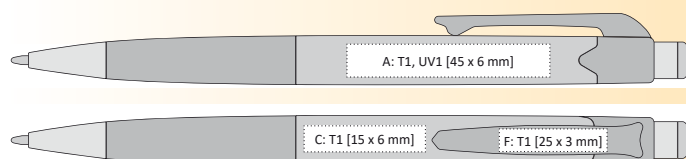

TISKOVÉ TECHNOLOGIE

☒ T1 ☑ A, B, C, G, F

☒ UV1 ☑ A, B