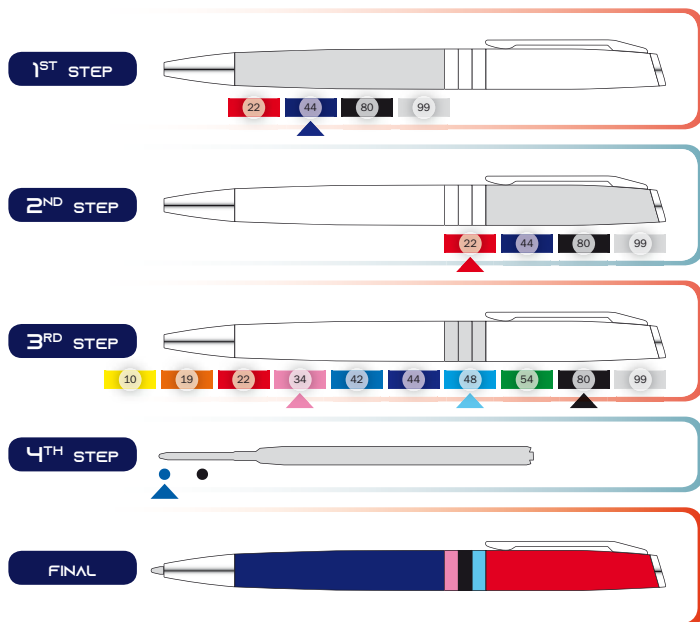

☑ 140 x 11 mm

☑ velkoobsahová ★ GDI

☑ T1 ☑ A, B, C, D, E, G | T0 ☑ A, B, C, D, E, G 1 barva/MOQ 1000 ks

☑ UV1 ☑ A, B, D, E

MIXUJTE SVÉ OBLÍBENÉ BARVY

REPUBLICA FREESTYLE

Navržena a patentována pro značku Gabrielis.
Ideální na **libovolné kombinace barev**,
vhodné pro spolek, klub, produkt, firmu, obec, stát...