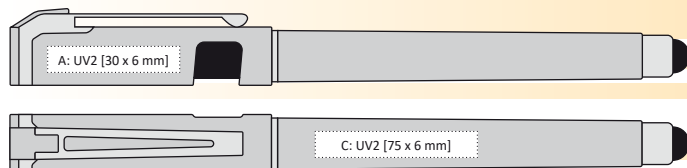

TISKOVÉ TECHNOLOGIE

UV2 A, C