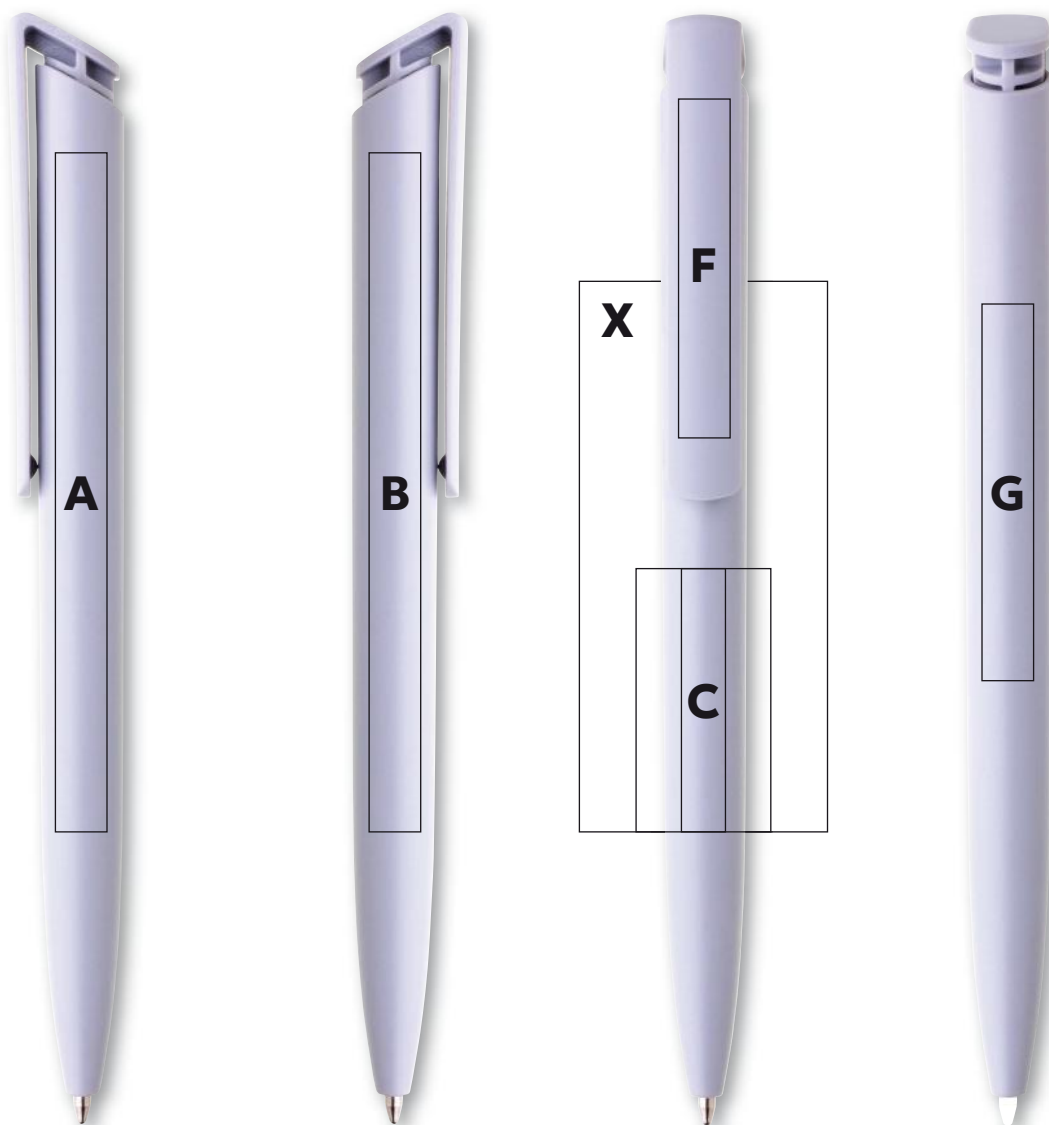

PROPISKA BOIA JE DESIGNOVÁNA JAKO REKLAMNÍ PROPISKA S OHLEDEM NA MAXIMÁLNÍ MOŽNOST PERSONALIZACE.

PRO POTISK JSOU VHODNÉ VŠECHNY ČÁSTI TĚLA, VELKÝ KLIP, NEBO KOMBINACE TĚLA I KLIPU. STAČÍ SI VYBRAT TU NEJLEPŠÍ MOŽNOST.