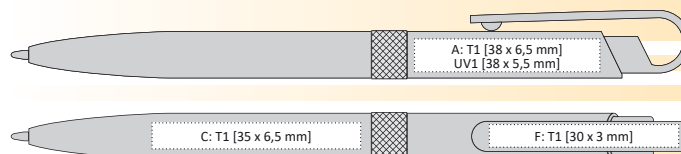

FIROL COMBINATION
propiska FIROL, MOQ: 50 + 50 ks
základní cena: 1390 Kč | 57 € (50 + 50 ks)

FIROL
| 1110800 | 10,90 Kč | 0,44 €

PLASTOVÁ PROPISKA S KOVOVÝM KROUŽKEM

148 x 11 mm

velkoobsahová ★ GDI

TISKOVÉ TECHNOLOGIE