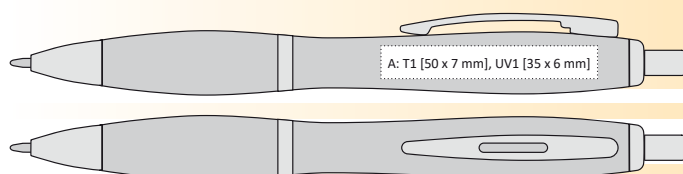

TISKOVÉ TECHNOLOGIE

T1 ☒ A, B, G | T0 ☒ A, B, G | 1 barva/MOQ 1000 ks

UV1 ☒ A, B