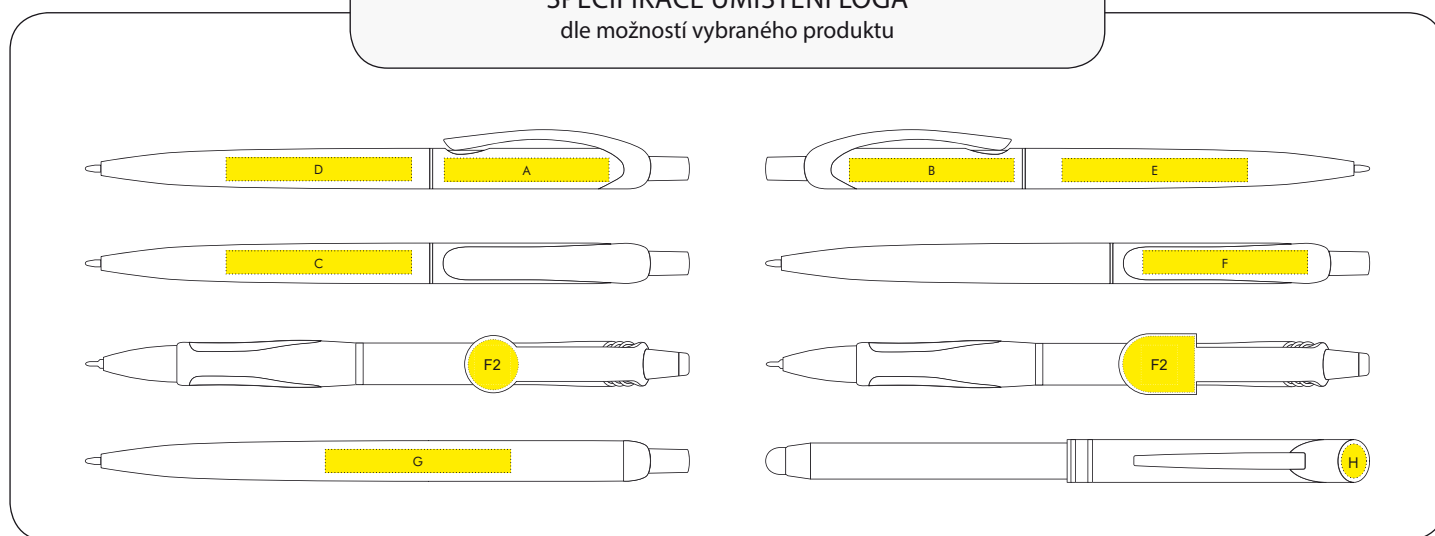

TISKOVÉ TECHNOLOGIE

ROTAČNÍ SÍTOTISK

Rotační sítotisk umožňuje potisk vybraných plastových propisek před klip a to až na polovinu obvodu těla propisky. Výsledkem je dvojnásobně větší logo než nabízí tamponový potisk. Technologie umožňuje potisk až dvou barev, bez přesného soutisku. Propisky, na které je tato technologie možná, jsou v katalogu označeny symbolem S1.

TYP ZNAČENÍ	URČENO PRO	MATERIÁL	POČET BAREV	MOQ	LOGO	BARVA TISKU
S1	potisk propisek	plast, papír, dřevo, bambus	1–2	1000	vektor: cdr, pdf, eps, ai	Pantone

EPOXY LOGO

Logo je plnobarevně vytištěno na samolepku a potaženo čirou epoxidovou pryskyřicí, čímž vzniká 3D efekt. Epoxy loga mohou být vyrobena dle vlastních tvarů. Propisky vhodné pro epoxy loga jsou v katalogu označeny symbolem „epoxy“ a pro tvorbu log jsou připraveny šablony.

TYP ZNAČENÍ	URČENO PRO	MATERIÁL	POČET BAREV	MOQ	LOGO	BARVA TISKU
EPOXY	značení propisek	nezáleží, podmínkou je rovná plocha	CMYK	100	vektor: cdr, pdf, eps, ai obr: 300 dpi	CMYK

SPECIFIKACE UMÍSTĚNÍ LOGA dle možností vybraného produktu