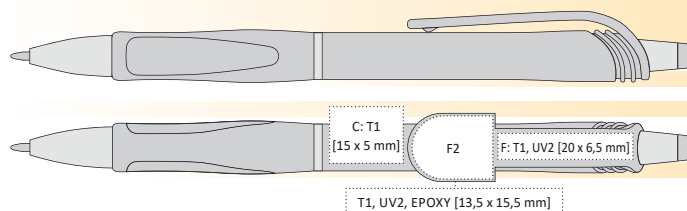

☒ UV1 ☒ A, B

ERBA

ERBA
| 1180117 | 8,90 Kč | 0,36 €

PLASTOVÁ PROPISKA S TVAROVANÝM KLIPEM
 142 x 11 mm
 X-20

TISKOVÉ TECHNOLOGIE

T1 C, F, F2, G

UV2 F, F2

epoxy: F2 | MOQ 100 ks