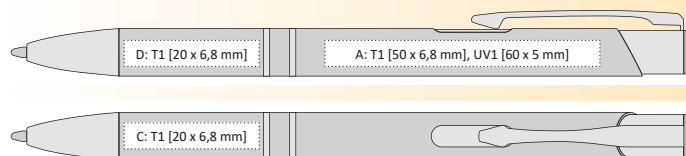

TISKOVÉ TECHNOLOGIE

-  T1 A, B, C, G
-  UV1 A, B

OIRA

OIRA
| 1101310 | 7,60 Kč | 0,31 €

 **OIRA BLACK** 24, 42, 80, 99
| 1101311 | 7,60 Kč | 0,31 €

PLASTOVÁ PROPISKA S KOVOVÝMI DOPLŇKY

 138 x 10 mm

 velkoobsahová  GDI