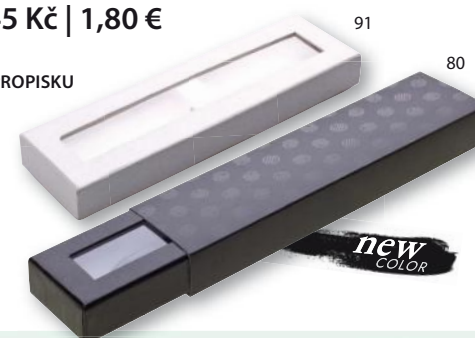

-  178 x 48 x 21 mm
-  papír, samet
-  20/200

-  T3 [10 x 35 mm]
- UVS  K1 [10 x 35 mm]

FINES I | 2205611 | 45 Kč | 1,80 €

DÁRKOVÁ KRABIČKA NA JEDNU PROPISKU

-  178 x 48 x 21 mm
-  papír, samet
-  20/200

-  T3 [10 x 50 mm]
- UVS  K1 [10 x 35 mm]