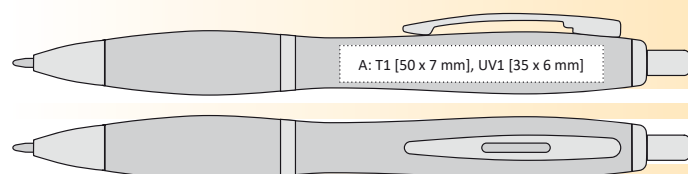

TISKOVÉ TECHNOLOGIE

T1 A, B, G | T0 A, B, G | 1 barva/MOQ 1000 ks

UV1 A, B