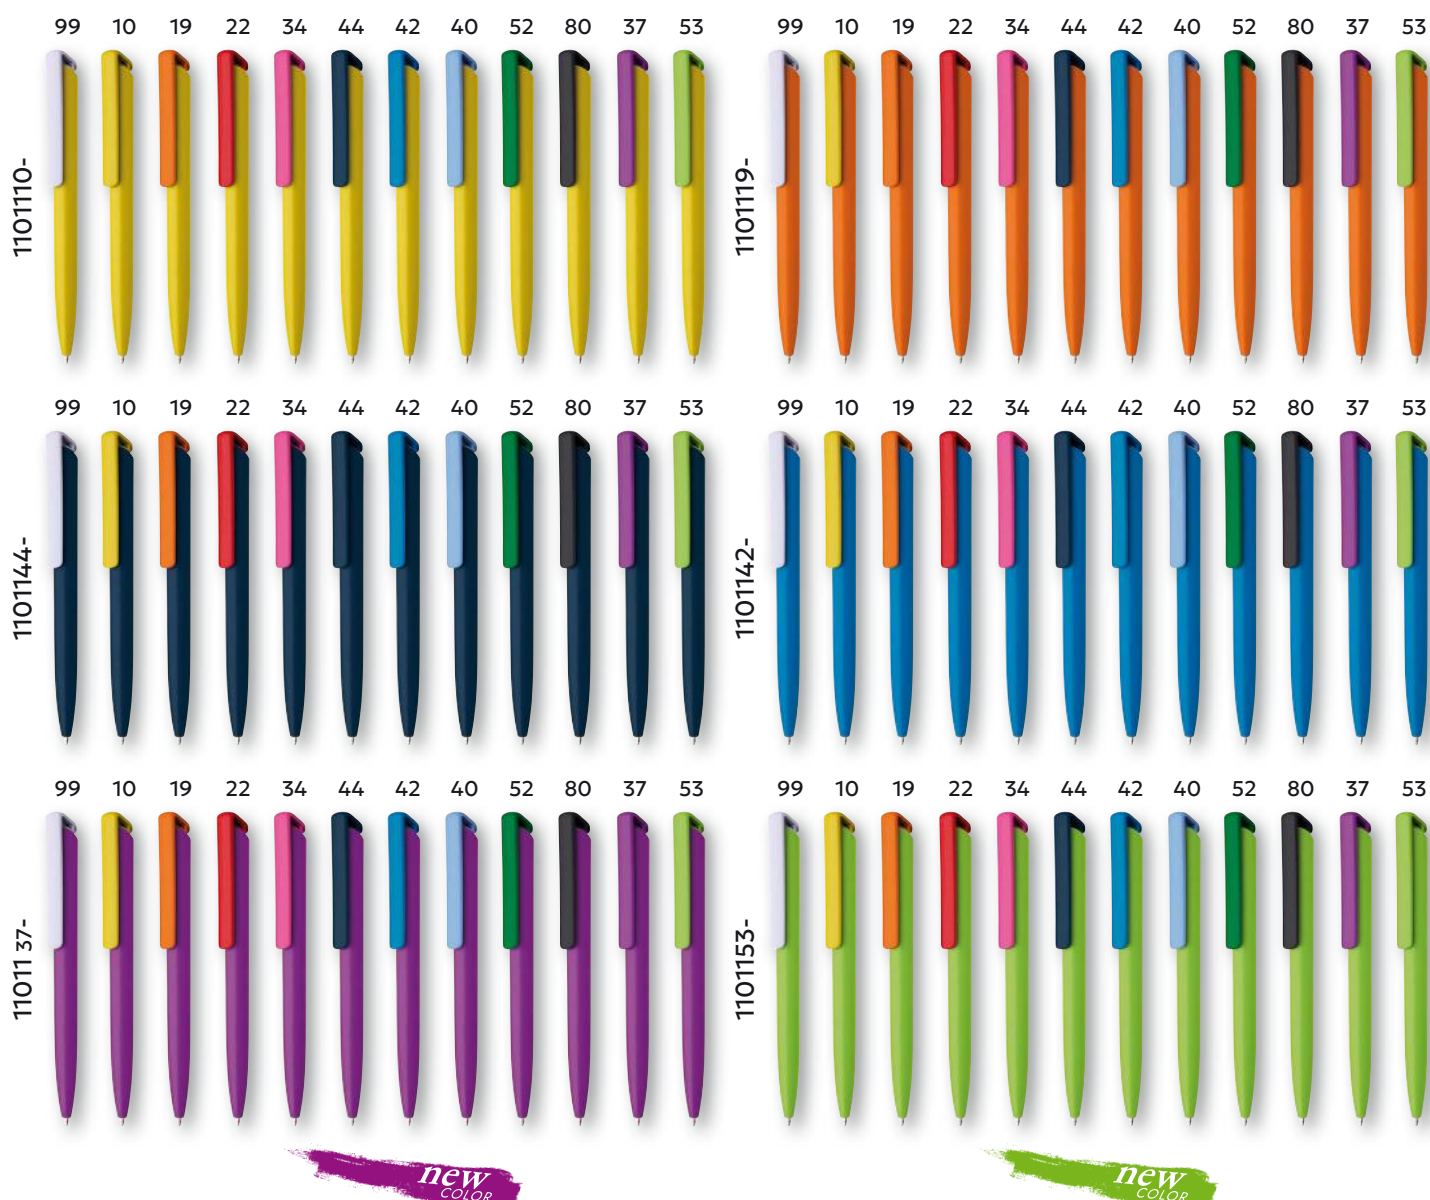

BAREVNÉ KOMBINACE

BOIA

BALLPENS

ZAKÁZKOVÁ VÝROBA JIŽ OD 1000 KUSŮ

BOIA
| 16,90 Kč | 0,67 €

**ČESKÁ DESIGNOVÁ REKLAMNÍ PROPISKA
V BAREVNÝCH KOMBINACÍCH NA PŘÁNÍ**
MOQ od 1000 ks