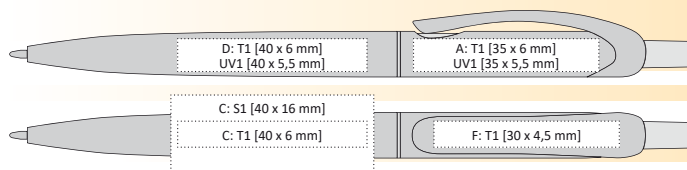

TISKOVÉ TECHNOLOGIE

T1 ☐ A, B, C, D, E, F, G | T0 ☐ A, B, C, D, E, G | 1 barva/MOQ 1000 ks

UV1 ☐ A, B, D, E

S1 [1 barva/MOQ 1000 ks] ☐ C