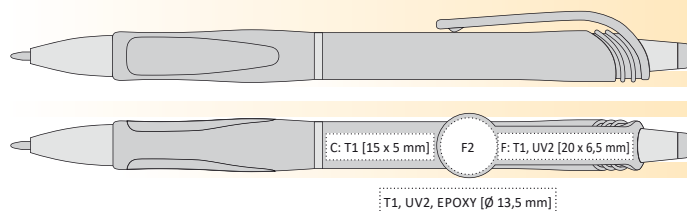

TISKOVÉ TECHNOLOGIE

☒ T1 ☒ C, F, F2, G

☒ UV2 ☒ F, F2

epoxy: ☒ F2 | MOQ 100 ks