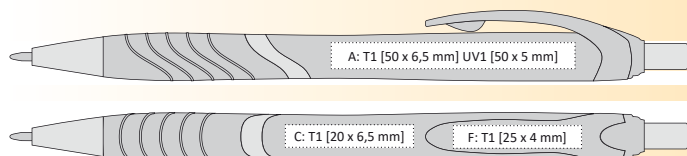

TISKOVÉ TECHNOLOGIE

T1 A, B, C, G, F

UV1 A, B