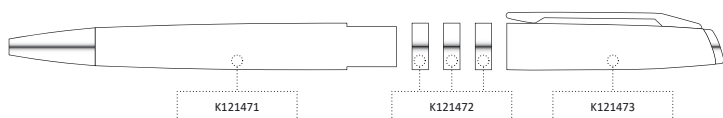

RONEBI
| 1100686 | 10,50 Kč | 0,42 €

OTOČNÁ PROPISKA S DESIGNOVÝM KLIPEM

☑ 145 x 11 mm

☑ velkoobsahová ★

TISKOVÉ TECHNOLOGIE

T1 ☑ A, B, C, D, E, G

UV1 ☑ A, B, D, E

epoxy: ☑ F | MOQ 100 ks

tiskové pozice na straně 32