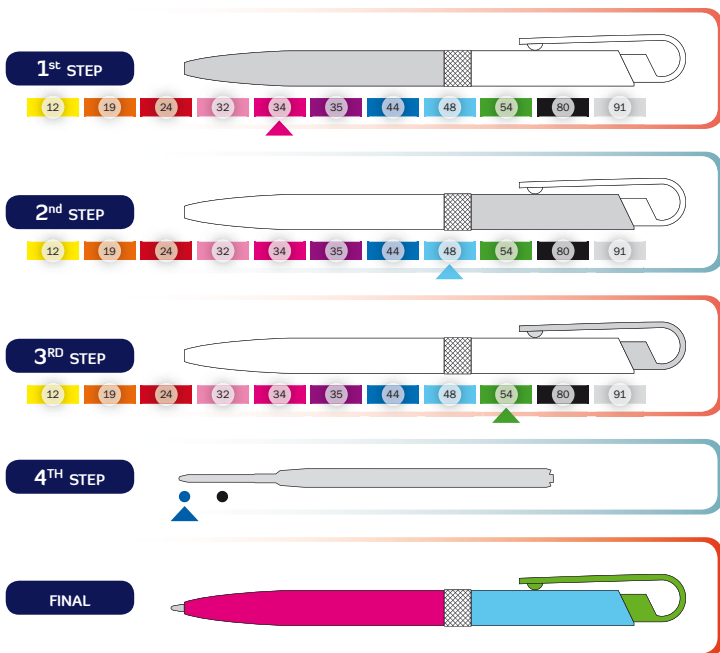

T1 A, B, C, D, E, F, G | T0 A, B, C, D, E, G | 1 barva/MOQ 1000 ks

UV1 A, B, D, E

Freestyle

COMBINATION

Evergreen
CLASSICS SINCE 2013

ROTATE

MIXUJTE SVÉ OBLÍBENÉ BARVY

FIROL FREESTYLE