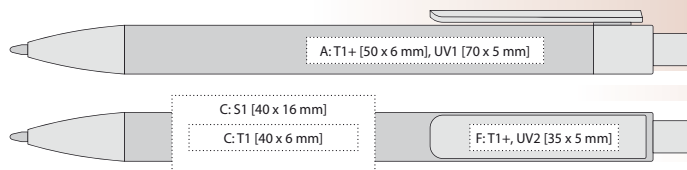

 X-20 [106 mm] ————— ★ GDI

TISKOVÉ TECHNOLOGIE

 T1+, T0+ [1 barva/MOQ 1000 ks]  A, B, C, F, G

 UV1  A, B |  UV2  F

 S1 [1 barva/MOQ 1000 ks]  C

MALA

30

40