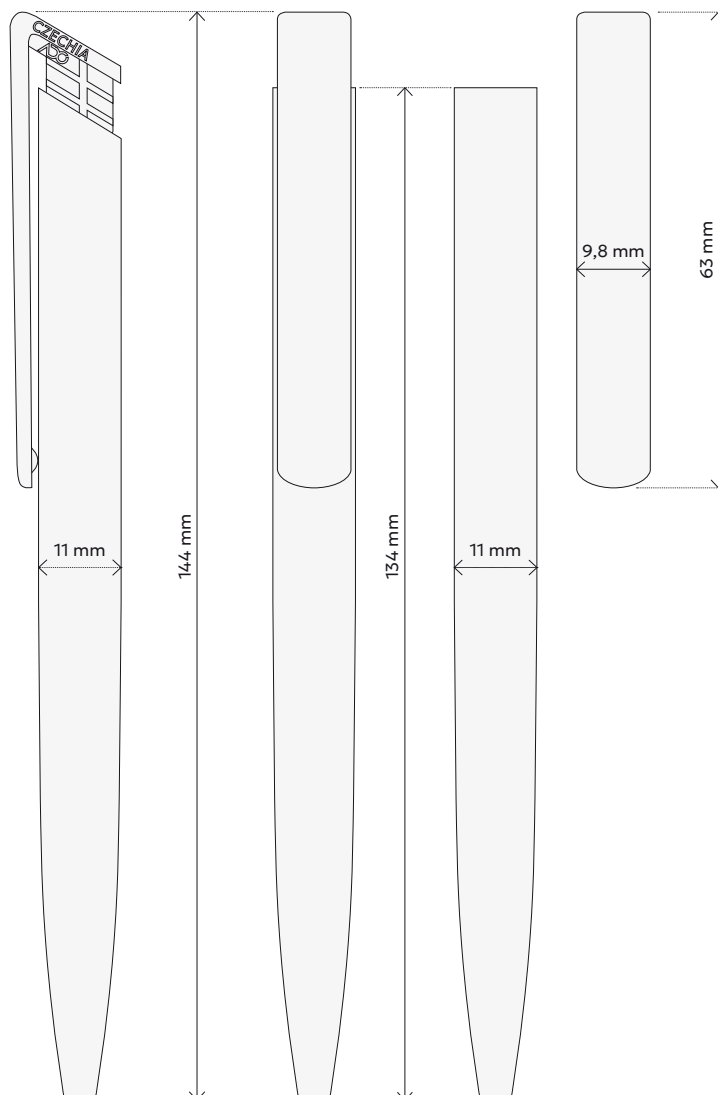

BOIA

BALLPENS

PROPISKU BOIA CHARAKTERIZUJE MINIMALISTICKÝ DESIGN TRADIČNÍHO OVÁLNÉHO TĚLA, KTERÝ JE DOPLNĚN DYNAMICKÝM TVAREM MASIVNÍHO KLIPU. DECENTNÍ ELEGANCI DODÁVÁ JEMNĚ PÍSKOVANÝ POVRCH TĚLA.

MATERIÁL:

Základní kolekce je vyrobena z ABS plastu, který působí prémiově a zároveň zaručuje kvalitu bez kompromisů. Výsledkem jsou stylové a reprezentativní propisky BOIA.

EKOLOGIE:

Do budoucna se plánuje rozšíření kolekce o ekologické materiály s důrazem na recyklovaný plast.

NÁPLŇ:

V propiskách je použita modrá, velkoobsahová náplň, písíci 1000 m.

Náplně obsahují německý dokumentální inkoust (German Documental Ink), který zajišťuje hladké psaní, delší životnost náplně a vynikající stálobarevnost odolnou vůči světlu.

Kulička náplně je vyrobena z wolframové oceli s nízkým koeficientem tření, což umožňuje plynulý pohyb kuličky. Toto spojení garantuje prémiovou kvalitu psaní a trvanlivost napsaného textu.

BALENÍ:

50 ks: bílá papírová krabička
s vloženým hedvábným papírem BOIA
rozměr: 148 x 100 x 75 mm

1 000 ks: karton s potiskem BOIA
rozměr: 530 x 310 x 162 mm
hmotnost: netto 8,5 kg / brutto 10 kg

VÝROBA:

Kompletní výroba všech dílů (s výjimkou náplní) a následné sestavení probíhá v České republice ve spolupráci s menšími rodinnými firmami.

TECHNICKÝ VÝKRES

PROPISKA BOIA

ČESKÁ DESIGNOVÁ REKLAMNÍ PROPISKA

144 x 11 mm

hmotnost: 8,5 g

velkoobsahová ★ GDI

TISKOVÉ TECHNOLOGIE