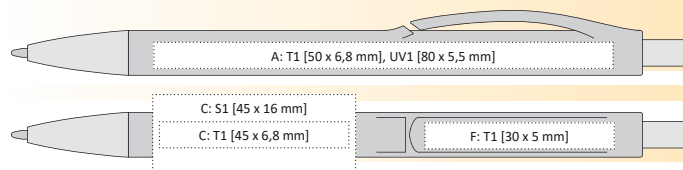

A: T1 [50 x 6,8 mm], UV1 [80 x 5,5 mm]

C: S1 [45 x 16 mm]

C: T1 [45 x 6,8 mm]

F: T1 [30 x 5 mm]

TISKOVÉ TECHNOLOGIE

T1 A, B, C, F, G | T0 A, B, C, D, E, G [1 barva/MOQ 1000 ks]

UV1 A, B

S1 [1 barva/MOQ 1000 ks] C