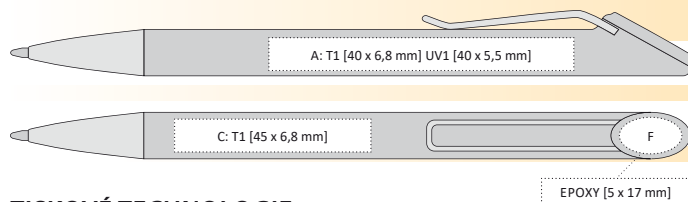

UV1 A, B | UV2 F

ARESTA

ARESTA
| 1100685 | 13,90 Kč | 0,55 €

OTOČNÁ PROPISKA V NEONOVÝCH BARVÁCH S DESIGNOVÝM KLIPEM

☑ 145 x 11 mm

☑ velkoobsahová

TISKOVÉ TECHNOLOGIE

T1 UV1 A, B, C, D, E, G