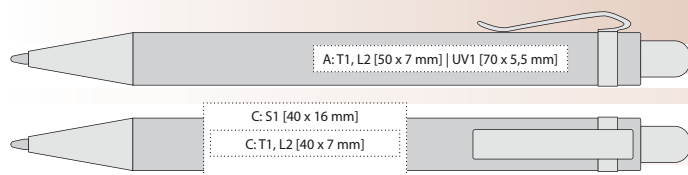

BAMBUSOVÉ TĚLO S KOVOVÝM KLIPEM

BP: PROPISKA

TOUCH: PROPISKA S TOUCH KONCEM

NERO: BAMBUSOVÉ TĚLO S ČERNÝMI DOPLŇKY

135 x 11 mm

velkoobsahová ★

TISKOVÉ TECHNOLOGIE

L2 [hnědý-natur] A, B, C, G