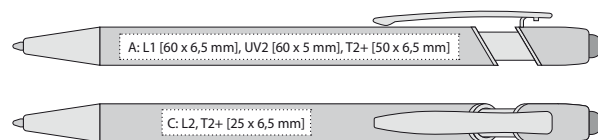

**KOVOVÁ PROPISKA V PŘECHODOVÝCH BARVÁCH
S RŮŽOVO-ZLATÝMI DOPLŇKY MATERIÁL RECYKLOVANÝ HLINÍK
ZNAČENÍ "RECYKLOVANÝ HLINÍK" JE SOUČÁSTÍ PRODUKTU**
☐ 145 x 10 mm
☒ recyklovaný hliník
☒ velkoobsahová ★ GDI

TISKOVÉ TECHNOLOGIE

L1 [šedý] ☒ A, B | L2 [šedý] ☒ C, G
UV2 ☒ A, B | T2+ [max. 2 barvy] ☒ A, B, C, G