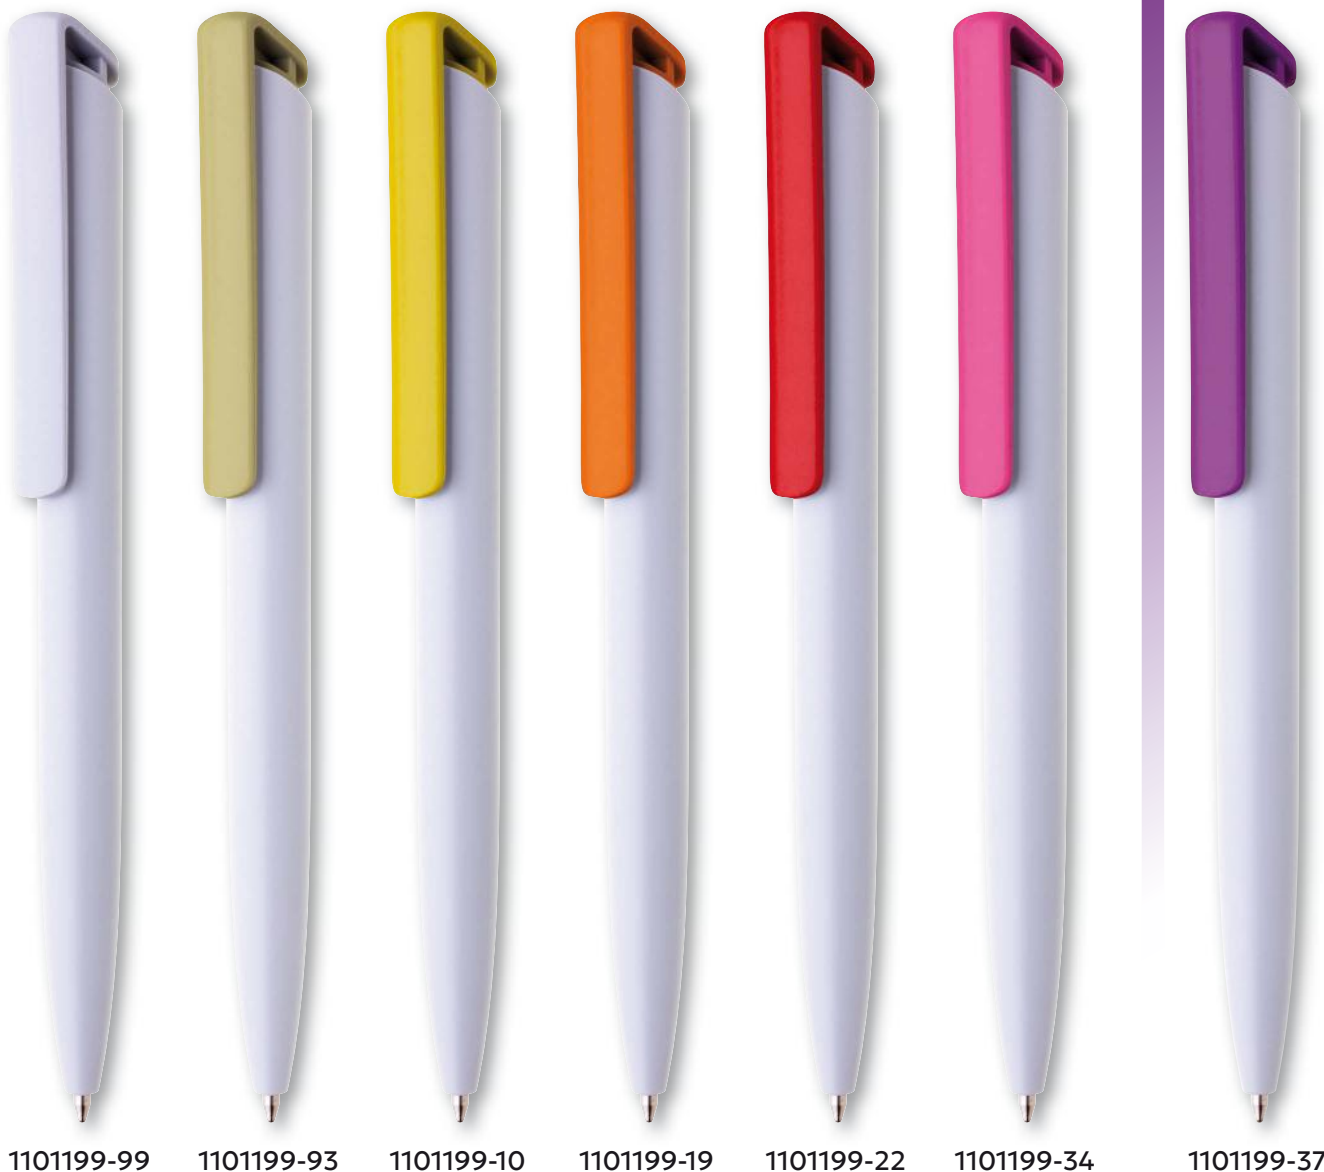

BÍLÉ TĚLO

KRÁSA JE V JEDNODUCHOSTI

MATNÉ BÍLÉ TĚLO V KOMBINACI S VÝRAZNÝM BAREVNÝM KLIPEM JE IDEÁLNÍ VOLBOU PRO PLNOBAREVNÝ CLAIM. KLASIKA, KTERÁ NIKDY NEOMRZÍ.

BARVA ROKU

1101199-99

1101199-93

1101199-10

1101199-19

1101199-22

1101199-34

1101199-37

BOIA

| 16,90 Kč | 0,67 €

ČESKÁ DESIGNOVÁ REKLAMNÍ PROPISKA
KOLEKCE S BÍLÝM TĚLEM A BAREVNÝM KLIPEM