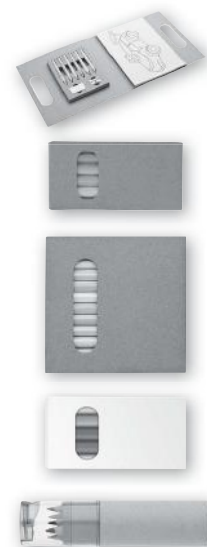

PASTELKY

NÁZEV	KÓD	KČ	EUR	STR.
BAMBI	3062947	55,00	2,25	70
BREVE 12	2510062	10,80	0,44	71
BREVE 6	2510060	5,10	0,21	71
LUMINO 5	2510065	9,90	0,40	71
MAGINE 6	2511406	11,50	0,48	71