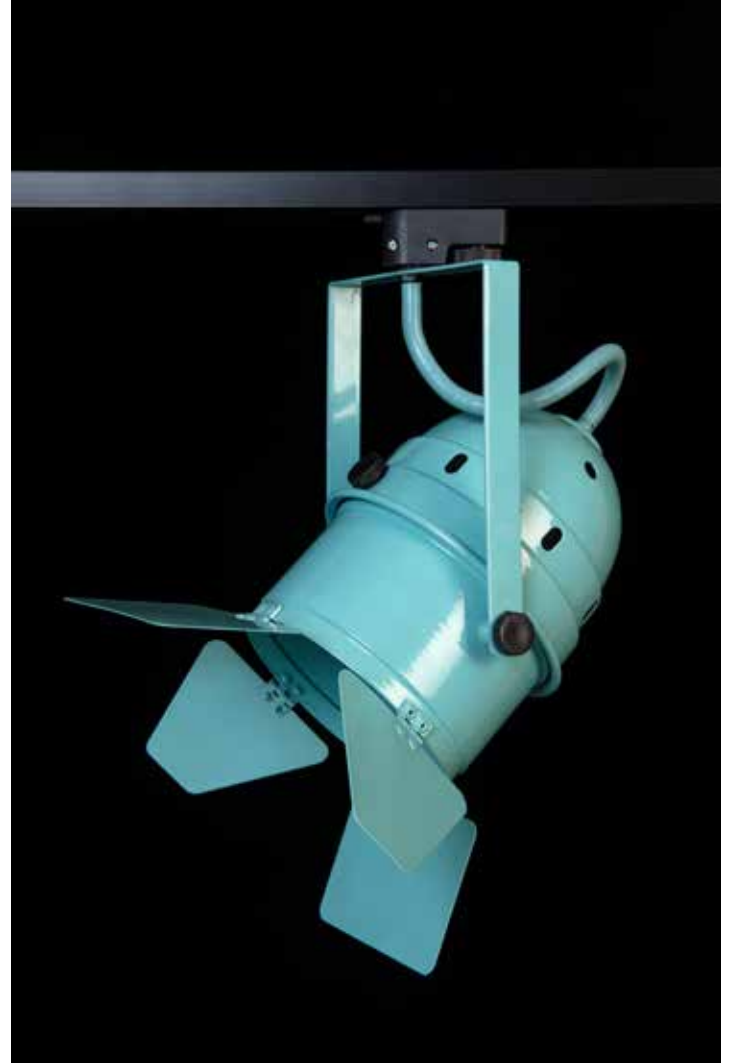

Kod

LCV-SP 3012

Ø 12cm