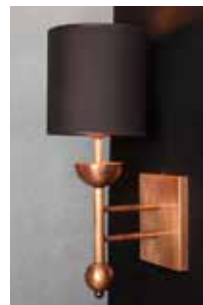

W 30cm

H 36cm

Ürün Özellikleri

- Abajur Tip
- Duvar Aplik
- 1xE27

Kod

LCV-A 1207

27cm

50cm