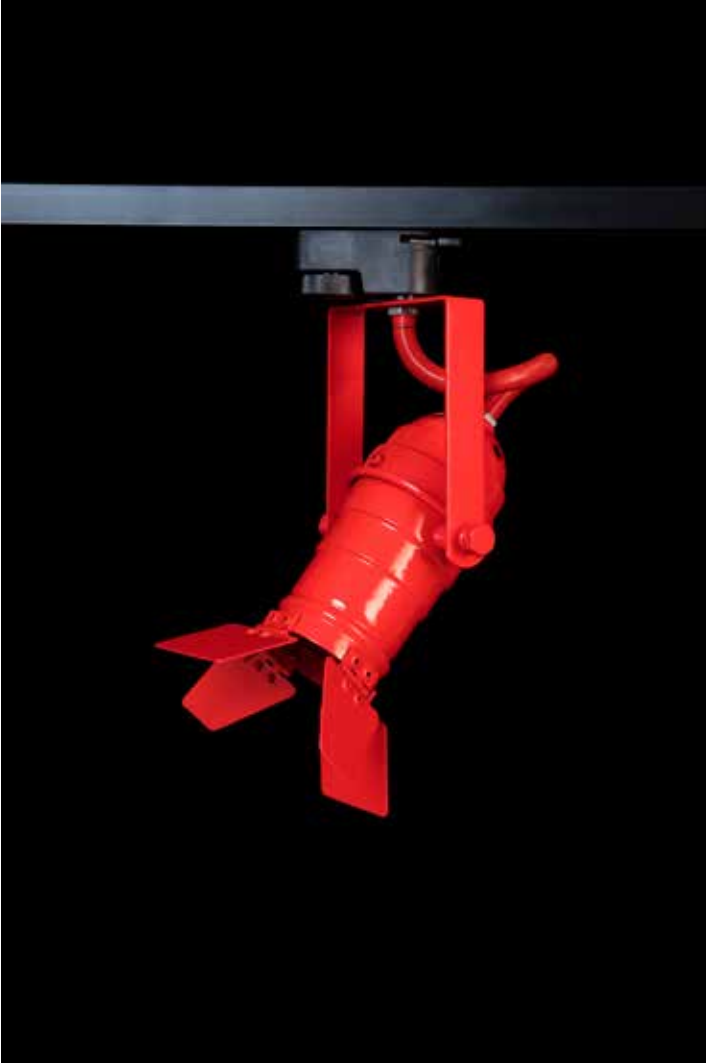

Kod

LCV-SP 3021