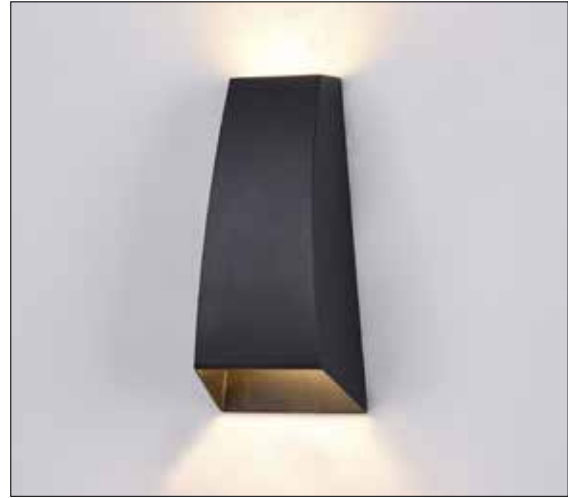

Kod
LCV-DM 5007

W 25cm H 9cm D 3cm

Kod
LCV-DM 5008

APLIKLER / İç ve Dış Mekan Led

Kod
LCV-DM 5009 Üst : W 5,5cm H 17cm
Alt : W 8,4cm

Kod
LCV-DM 5010 Üst : W 5,5cm H 17cm
Alt : W 8,4cm

Kod
LCV-DM 5011 H 15,5cm Ø 6,5cm

Kod
LCV-DM 5012 H 12cm Ø 9,5cm D 5,5cm

Kod
LCV-ID 6501 H 10cm D 10cm

Kod
LCV-ID 6502 Ø 7,5cm D 2,3cm

Kod W 17cm H 8cm D 4cm

LCV-DM 5013

Kod W 22cm H 8cm D 4cm

LCV-DM 5014

Kod W 17cm H 8cm D 4cm