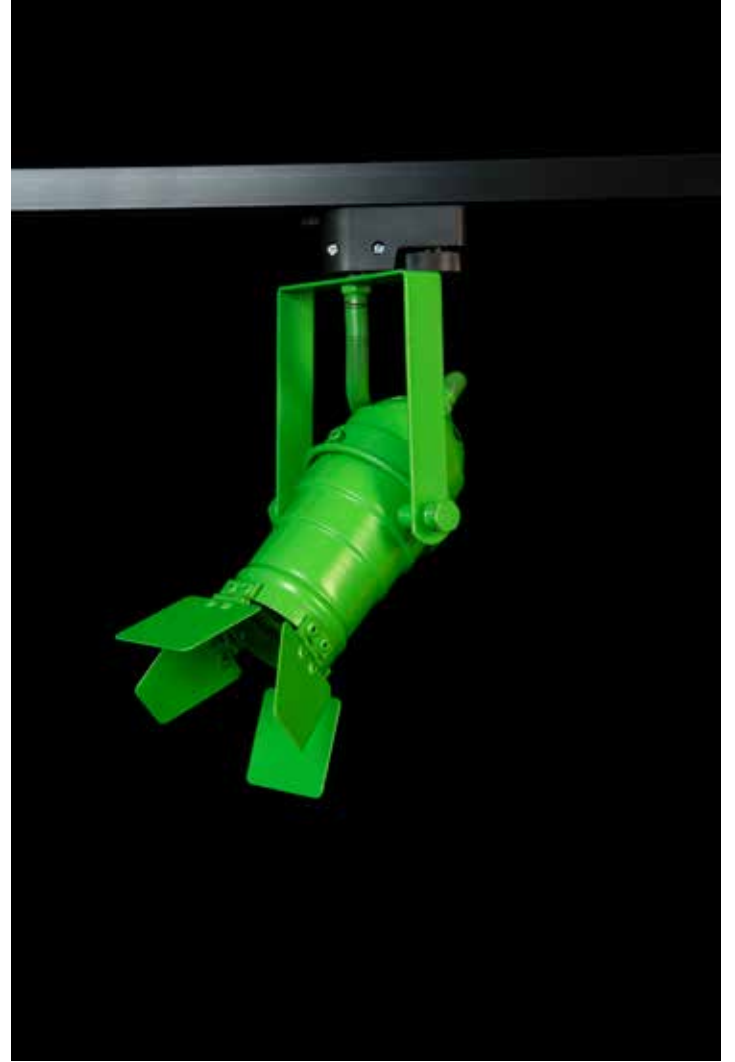

Ø 12cm

H 50cm

Kod

LCV-SP 3019

Kod

LCV-SP 3020

Ø 8cm

H 20cm