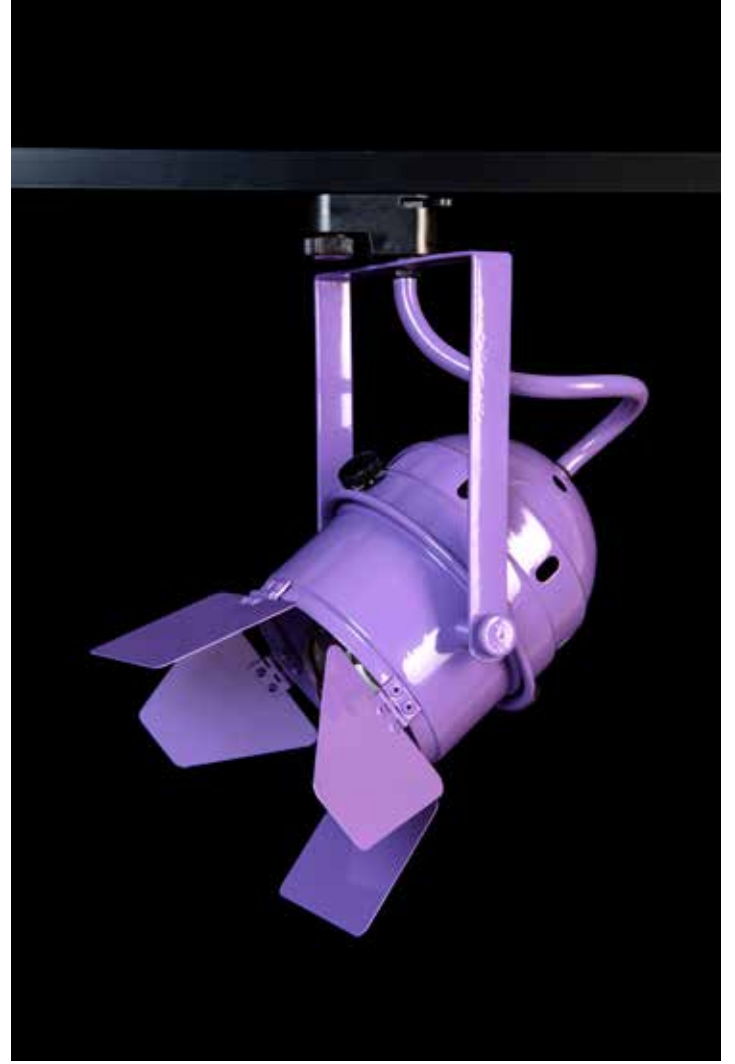

Kod

LCV-SP 3009

Ø 7cm

H 30cm

Ürün Özellikleri

- Elektrostatik Boyalı
- Ray Askı
- 1xE27
- PAR 20

Kod

LCV-SP 3010