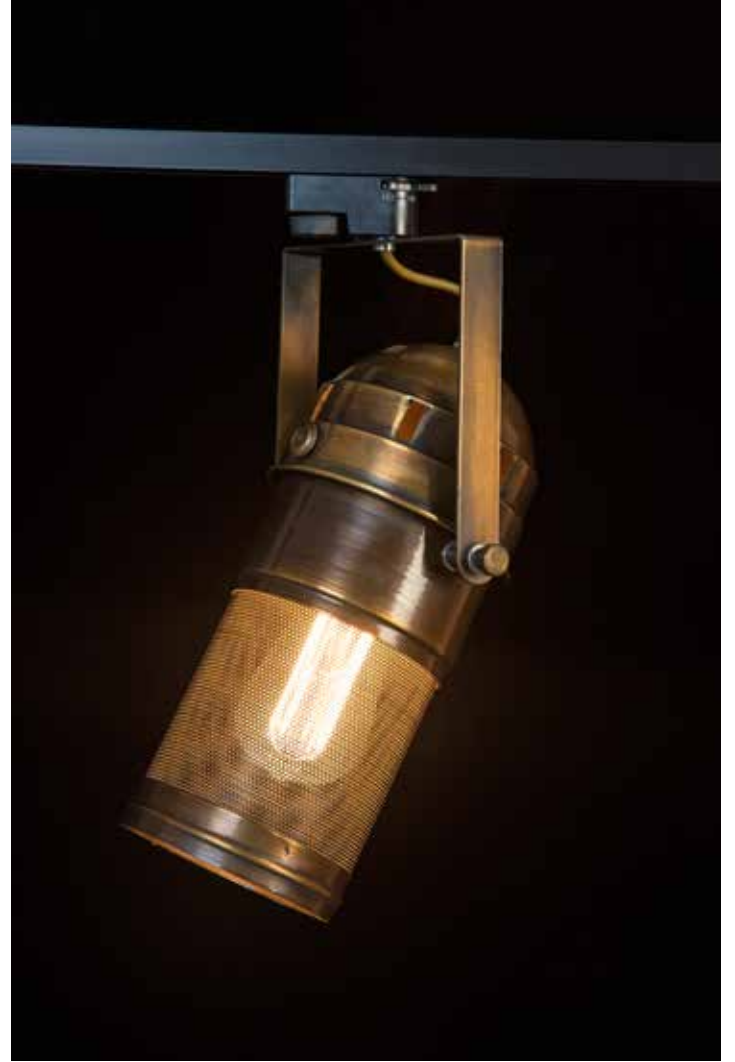

Kod

LCV-SP 3001

Ø 14cm

H 30cm

Ürün Özellikleri

- Elektrostatik Boyalı
- Ray Askı
- 1xE27
- Par 38

Kod

LCV-SP 3002