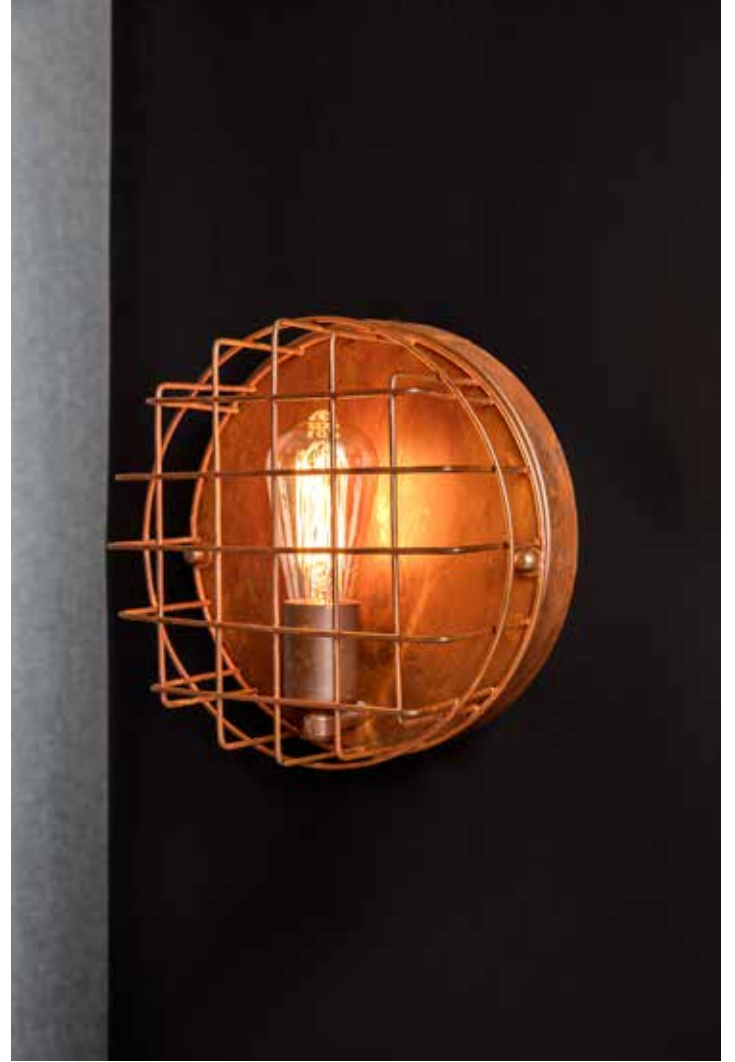

Kod

LCV-A 1101

D 12cm