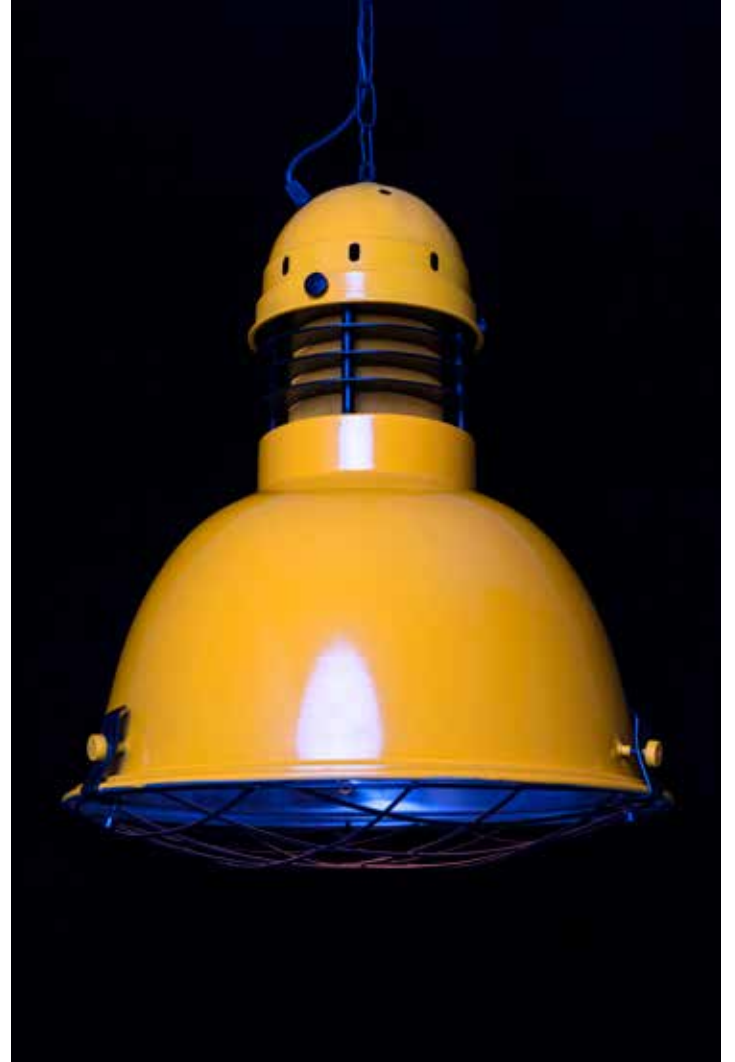

Kod

LCV-S 2078

Ø 45cm