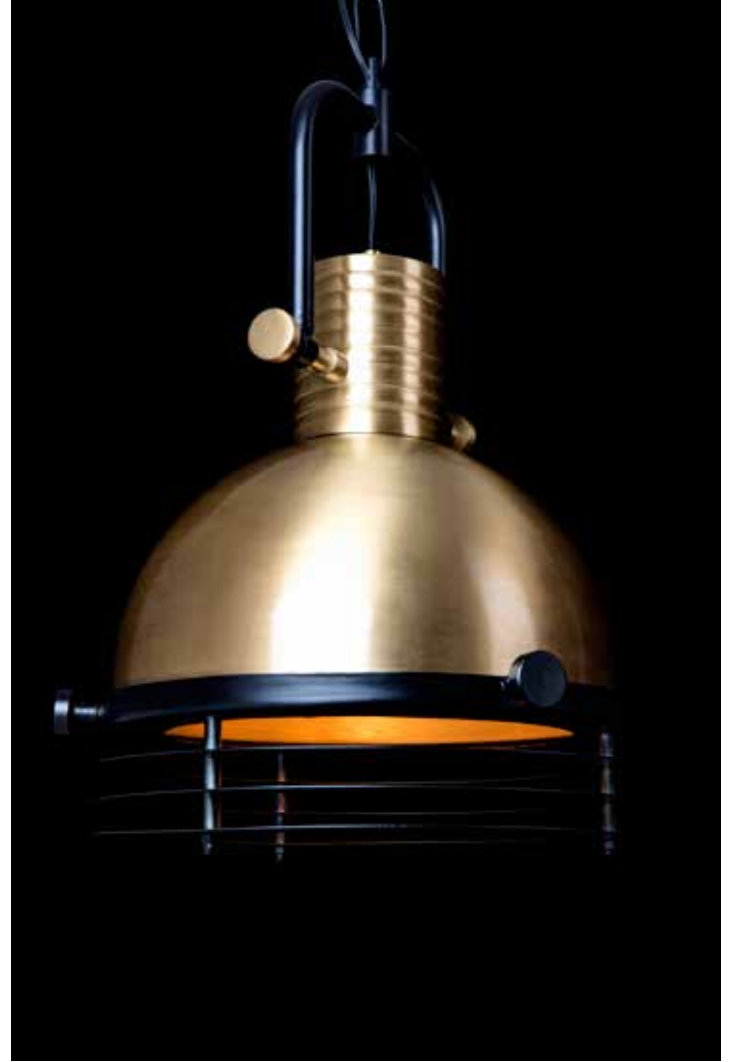

H 40cm

Kod

LCV-S 2014

Ø 20cm

H 33cm

Zincir 80cm

Ürün Özellikleri

- Kaplamalı Renk
- Sarkit
- 1xE27