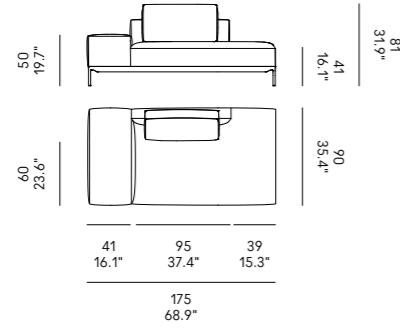

PROMEMORIA / REMINDER / RAPPEL / ERINNERUNG / RECORDATORIO

IT — Nell'ordine indicare il colore del telaio di alluminio
EN — When ordering, specify the color of the aluminium frame
FR — Dans la commande, indiquer la couleur du cadre en aluminium
DE — Bei der Bestellung ist die Farbe des Aluminiumrahmens anzugeben
ES — Al hacer el pedido, especifique el color del marco de aluminio

Vedi i colori telaio

Q SX

profondità
depth
profondeur
Tiefe
profundidad

90 cm