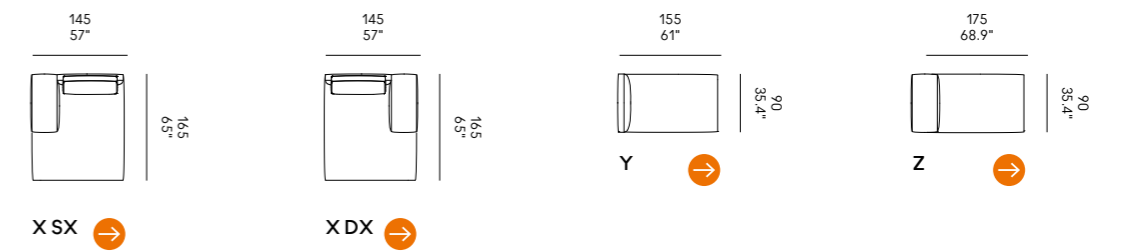

Chaise Longue
Chaise Longue
Chaise Longue
Chaise Longue
Chaise Longue