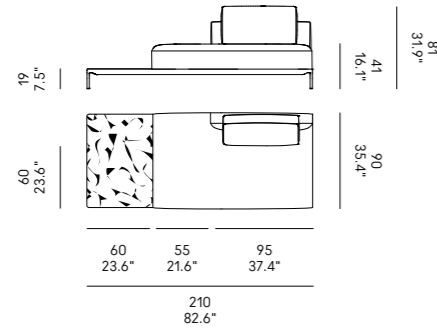

Vedi i colori telaio

V SX MC

profondità
depth
profondeur
Tiefe
profundidad

90 cm

V SX ME

profondità
depth
profondeur
Tiefe
profundidad

90 cm

V SX MM