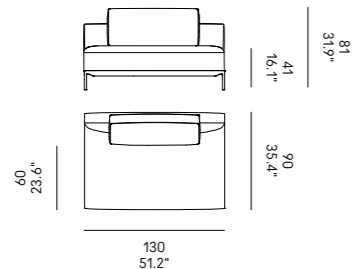

PROMEMORIA / REMINDER / RAPPEL / ERINNERUNG / RECORDATORIO

IT — Nell'ordine indicare il colore del telaio di alluminio
EN — When ordering, specify the color of the aluminium frame
FR — Dans la commande, indiquer la couleur du cadre en aluminium
DE — Bei der Bestellung ist die Farbe des Aluminiumrahmens anzugeben
ES — Al hacer el pedido, especifique el color del marco de aluminio

Vedi i colori telaio

G

profondità
depth
profondeur
Tiefe
profundidad

90 cm