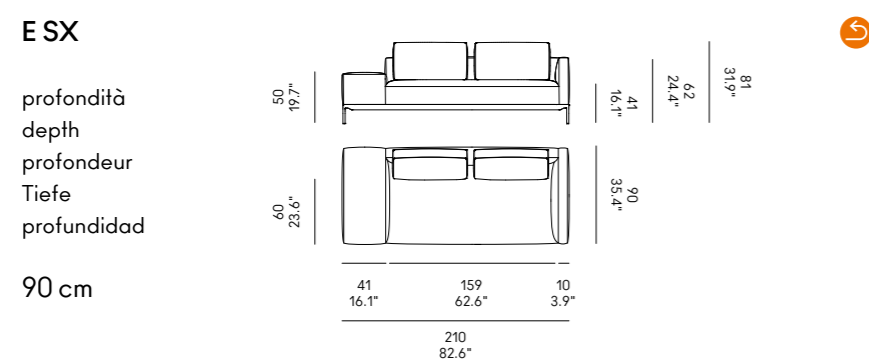

PROMEMORIA / REMINDER / RAPPEL / ERINNERUNG / RECORDATORIO

IT — Nell'ordine indicare il colore del telaio di alluminio
EN — When ordering, specify the color of the aluminium frame
FR — Dans la commande, indiquer la couleur du cadre en aluminium
DE — Bei der Bestellung ist die Farbe des Aluminiumrahmens anzugeben
ES — Al hacer el pedido, especifique el color del marco de aluminio

Vedi i colori telaio

Cuscini inclusi Cushions included Coussins inclus Inklusive Kissen Cojines incluidos	Descrizione Description Description Beschreibung Descripción	Ecopelle Faux leather Simili cuir Kunstleder Ecopiel	Tessuto Fabric Tissu Stoff Tejido					Metraggio Metreage Métrage Stoffbedarf Metraje	Pelle Leather Cuir Leder Cuero			Metraggio Metreage Métrage Stoffbedarf Metraje		
			C.O.M. Client's Own Material	Basic	Superior	Top	Exclusive		(roll H 140 cm)	C.O.L. Client's Own Leather	Major		Luxury	(m²)
2x cm 70x40	Divano Sofa Canapé Sofa Sofá	A0197	B0197	C0197	D0197	E0197	F0197	m 12	G0197	H0197	K0197	m² 22,3		
	fodera di ricambio spare cover housses de rechangé erstzbezug funda de repuesto	A0198	B0198	C0198	D0198	E0198	F0198	m 12	G0198	H0198	K0198	m² 22,3		
2x cm 70x40	Divano Sofa Canapé Sofa Sofá	A0199	B0199	C0199	D0199	E0199	F0199	m 12	G0199	H0199	K0199	m² 22,3		
	fodera di ricambio spare cover housses de rechangé erstzbezug funda de repuesto	A0200	B0200	C0200	D0200	E0200	F0200	m 12	G0200	H0200	K0200	m² 22,3		
2x cm 70x40	Divano Sofa Canapé Sofa Sofá	A0201	B0201	C0201	D0201	E0201	F0201	m 12	G0201	H0201	K0201	m² 22,3		
	fodera di ricambio spare cover housses de rechangé erstzbezug funda de repuesto	A0202	B0202	C0202	D0202	E0202	F0202	m 12	G0202	H0202	K0202	m² 22,3		
2x cm 85x40	Centrale Central Central Zentral Central	A0203	B0203	C0203	D0203	E0203	F0203	m 10,4	G0203	H0203	K0203	m² 19,3		
	fodera di ricambio spare cover housses de rechangé erstzbezug funda de repuesto	A0204	B0204	C0204	D0204	E0204	F0204	m 10,4	G0204	H0204	K0204	m² 19,3