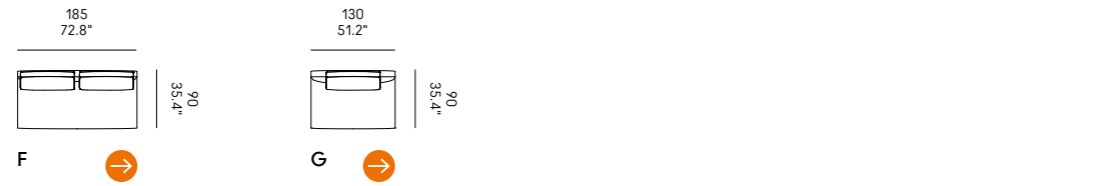

Divano
Sofa
Canapé
Sofa
Sofá

Centrale
Central
Central
Zentral
Central

Terminale
End element
Terminal
Abschlusselement
Terminal

Terminale Angolare
Corner end element
Terminal Angulaire
Ecke Abschlusselement
Terminal Angular

Terminale Angolare
Corner end element
Terminal Angulaire
Ecke Abschlusselement
Terminal Angular

Terminale Centrale
Central end element
Terminal Central
Zentral Abschlusselement
Terminal Central

Chaise Longue
Chaise Longue
Chaise Longue
Chaise Longue
Chaise Longue

Pouf
Ottoman
Pouf
Pouf
Pouf