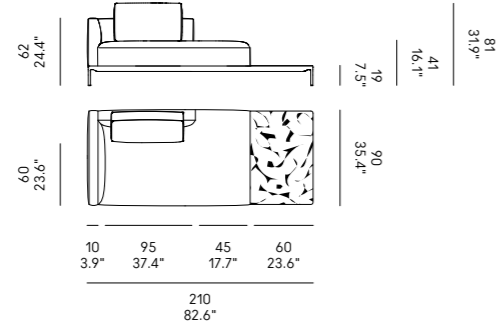

PROMEMORIA / REMINDER / RAPPEL / ERINNERUNG / RECORDATORIO

IT — Nell'ordine indicare il colore del telaio di alluminio
EN — When ordering, specify the color of the aluminium frame
FR — Dans la commande, indiquer la couleur du cadre en aluminium
DE — Bei der Bestellung ist die Farbe des Aluminiumrahmens anzugeben
ES — Al hacer el pedido, especifique el color del marco de aluminio

Vedi i colori telaio

UDXME

profondità
depth
profondeur
Tiefe
profundidad

90 cm