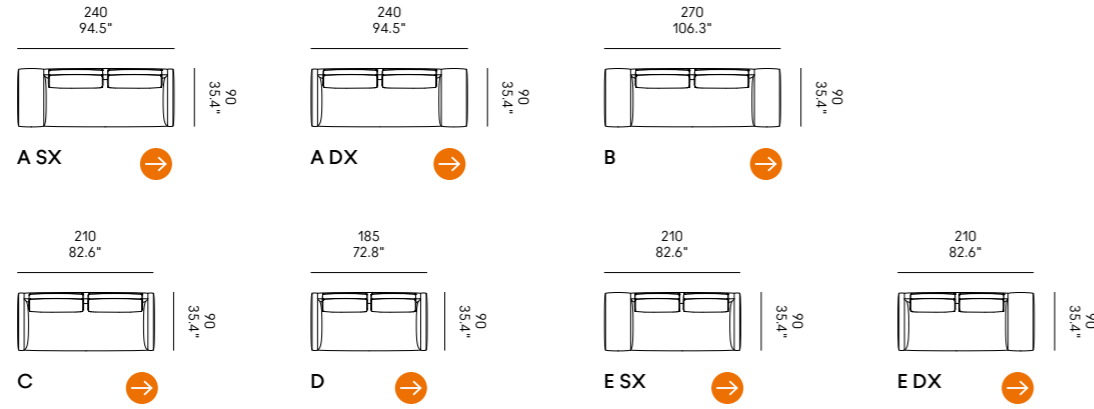

Divano
Sofa
Canapé
Sofa
Sofá

Centrale
Central
Central
Zentral
Central