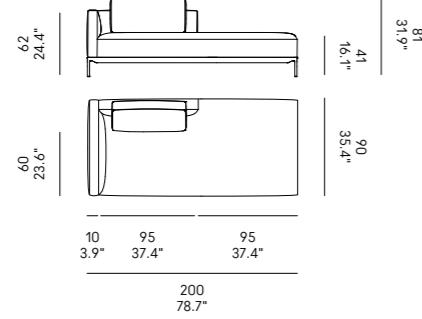

PROMEMORIA / REMINDER / RAPPEL / ERINNERUNG / RECORDATORIO

IT — Nell'ordine indicare il colore del telaio di alluminio
EN — When ordering, specify the color of the aluminium frame
FR — Dans la commande, indiquer la couleur du cadre en aluminium
DE — Bei der Bestellung ist die Farbe des Aluminiumrahmens anzugeben
ES — Al hacer el pedido, especifique el color del marco de aluminio

Vedi i colori telaio

O SX

profondità
depth
profondeur
Tiefe
profundidad

90 cm