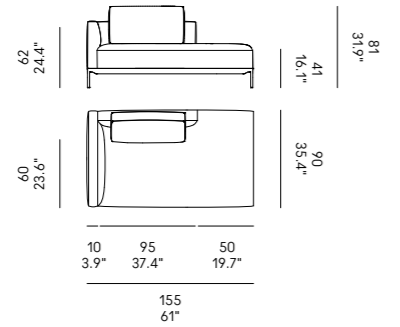

R SX

profondità
depth
profondeur
Tiefe
profundidad

90 cm