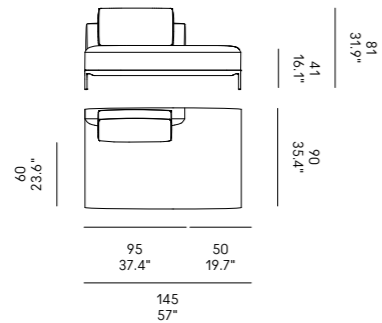

PROMEMORIA / REMINDER / RAPPEL / ERINNERUNG / RECORDATORIO

IT — Nell'ordine indicare il colore del telaio di alluminio
EN — When ordering, specify the color of the aluminium frame
FR — Dans la commande, indiquer la couleur du cadre en aluminium
DE — Bei der Bestellung ist die Farbe des Aluminiumrahmens anzugeben
ES — Al hacer el pedido, especifique el color del marco de aluminio

Vedi i colori telaio

S SX

profondità
depth
profondeur
Tiefe
profundidad

90 cm