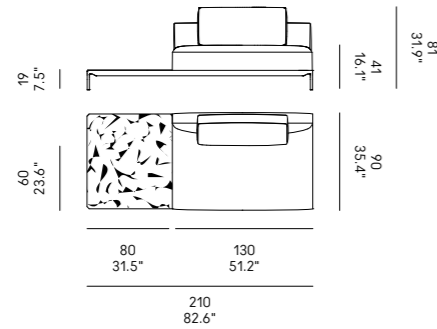

Vedi i colori telaio

T SX MC

profondità
depth
profondeur
Tiefe
profundidad

90 cm

T SX ME

profondità
depth
profondeur
Tiefe
profundidad

90 cm

T SX MM