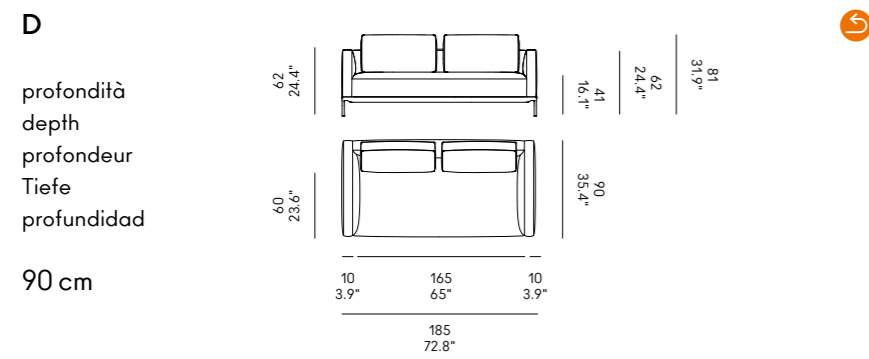

PROMEMORIA / REMINDER / RAPPEL / ERINNERUNG / RECORDATORIO

IT — Nell'ordine indicare il colore del telaio di alluminio
EN — When ordering, specify the color of the aluminium frame
FR — Dans la commande, indiquer la couleur du cadre en aluminium
DE — Bei der Bestellung ist die Farbe des Aluminiumrahmens anzugeben
ES — Al hacer el pedido, especifique el color del marco de aluminio

Vedi i colori telaio

Cuscini inclusi Cushions included Coussins inclus Inklusive Kissen Cojines incluidos	Descrizione Description Description Beschreibung Descripción	Ecopelle Faux leather Simili cuir Kunstleder Ecopiel	Tessuto Fabric Tissu Stoff Tejido					Metraggio Metreage Métrage Stoffbedarf Metraje	Pelle Leather Cuir Leder Cuero			Metraggio Metreage Métrage Stoffbedarf Metraje		
			C.O.M. Client's Own Material	Basic	Superior	Top	Exclusive		(roll H 140 cm)	C.O.L. Client's Own Leather	Major		Luxury	(m²)
2x cm 70x40	Divano Sofa Canapé Sofa Sofá	A0197	B0197	C0197	D0197	E0197	F0197	m 12	G0197	H0197	K0197	m² 22,3		
	fodera di ricambio spare cover housses de rechangé erstzbezug funda de repuesto	A0198	B0198	C0198	D0198	E0198	F0198	m 12	G0198	H0198	K0198	m² 22,3		
2x cm 70x40	Divano Sofa Canapé Sofa Sofá	A0199	B0199	C0199	D0199	E0199	F0199	m 12	G0199	H0199	K0199	m² 22,3		
	fodera di ricambio spare cover housses de rechangé erstzbezug funda de repuesto	A0200	B0200	C0200	D0200	E0200	F0200	m 12	G0200	H0200	K0200	m² 22,3		
2x cm 70x40	Divano Sofa Canapé Sofa Sofá	A0201	B0201	C0201	D0201	E0201	F0201	m 12	G0201	H0201	K0201	m² 22,3		
	fodera di ricambio spare cover housses de rechangé erstzbezug funda de repuesto	A0202	B0202	C0202	D0202	E0202	F0202	m 12	G0202	H0202	K0202	m² 22,3		
2x cm 85x40	Centrale Central Central Zentral Central	A0203	B0203	C0203	D0203	E0203	F0203	m 10,4	G0203	H0203	K0203	m² 19,3		
	fodera di ricambio spare cover housses de rechangé erstzbezug funda de repuesto	A0204	B0204	C0204	D0204	E0204	F0204	m 10,4	G0204	H0204	K0204	m² 19,3