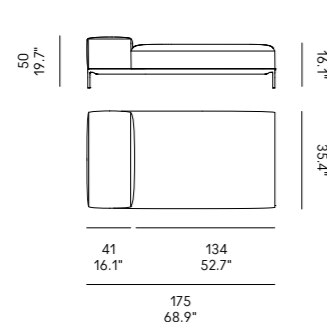

Vedi i colori telaio

XDX

X SX

Y

Z

Cuscini inclusi Cushions included Coussins inclus Inklusive Kissen Cojines incluidos	Descrizione Description Description Beschreibung Descripción	Ecopelle Faux leather Simili cuir Kunstleder Ecopiel	Tessuto Fabric Tissu Stoff Tejido					Metraggio Metreage Métrage Stoffbedarf Metraje	Pelle Leather Cuir Leder Cuero			Metraggio Metreage Métrage Stoffbedarf Metraje
			C.O.M. Client's Own Material	Basic	Superior	Top	Exclusive		(roll H 140 cm)	C.O.L. Client's Own Leather	Major	
1x cm 85x40	Chaise Longue Chaise Longue Chaise Longue Chaise Longue Chaise Longue	A0285	B0285	C0285	D0285	E0285	F0285	m 11,7	G0285	H0285	K0285	m ² 21,9
	fodera di ricambio spare cover housses de rechangé erstzbezug funda de repuesto	A0286	B0286	C0286	D0286	E0286	F0286	m 11,7	G0286	H0286	K0286	m ² 21,9
1x cm 85x40	Chaise Longue Chaise Longue Chaise Longue Chaise Longue Chaise Longue	A0287	B0287	C0287	D0287	E0287	F0287	m 11,7	G0287	H0287	K0287	m ² 21,9
	fodera di ricambio spare cover housses de rechangé erstzbezug funda de repuesto	A0288	B0288	C0288	D0288	E0288	F0288	m 11,7	G0288	H0288	K0288	m ² 21,9
	Chaise Longue Chaise Longue Chaise Longue Chaise Longue Chaise Longue	A0289	B0289	C0289	D0289	E0289	F0289	m 5,9	G0289	H0289	K0289	m ² 10,8
	fodera di ricambio spare cover housses de rechangé erstzbezug funda de repuesto	A0290	B0290	C0290	D0290	E0290	F0290	m 5,9	G0290	H0290	K0290	m ² 10,8
	Chaise Longue Chaise Longue Chaise Longue Chaise Longue Chaise Longue	A0291	B0291	C0291	D0291	E0291	F0291	m 6,3	G0291	H0291	K0291	m ² 11,7
	fodera di ricambio spare cover housses de rechangé erstzbezug funda de repuesto	A0292	B0292	C0292	D0292	E0292	F0292	m 6,3	G0292	H0292	K0292	m ² 11,7