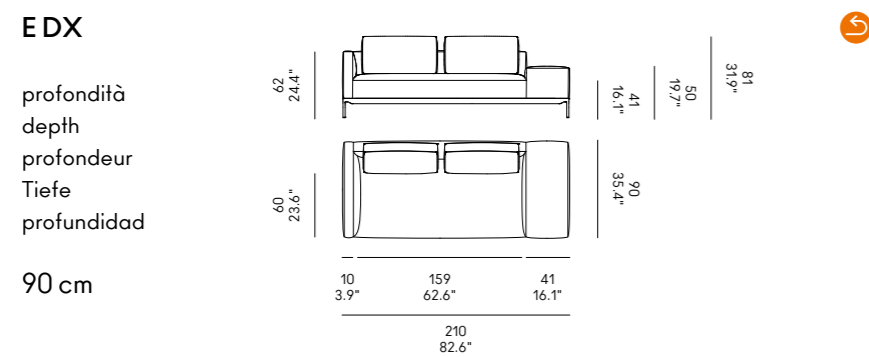

PROMEMORIA / REMINDER / RAPPEL / ERINNERUNG / RECORDATORIO

IT — Nell'ordine indicare il colore del telaio di alluminio
EN — When ordering, specify the color of the aluminium frame
FR — Dans la commande, indiquer la couleur du cadre en aluminium
DE — Bei der Bestellung ist die Farbe des Aluminiumrahmens anzugeben
ES — Al hacer el pedido, especifique el color del marco de aluminio

Vedi i colori telaio

Cuscini inclusi Cushions included Coussins inclus Inklusive Kissen Cojines incluidos	Descrizione Description Description Beschreibung Descripción	Ecopelle Faux leather Simili cuir Kunstleder Ecopiel	Tessuto Fabric Tissu Stoff Tejido					Metraggio Metreage Métrage Stoffbedarf Metraje	Pelle Leather Cuir Leder Cuero			Metraggio Metreage Métrage Stoffbedarf Metraje		
			C.O.M. Client's Own Material	Basic	Superior	Top	Exclusive		(roll H 140 cm)	C.O.L. Client's Own Leather	Major		Luxury	(m²)
2x cm 70x40	Divano Sofa Canapé Sofa Sofá	A0197	B0197	C0197	D0197	E0197	F0197	m 12	G0197	H0197	K0197	m² 22,3		
	fodera di ricambio spare cover housses de rechangé erstzbezug funda de repuesto	A0198	B0198	C0198	D0198	E0198	F0198	m 12	G0198	H0198	K0198	m² 22,3		
2x cm 70x40	Divano Sofa Canapé Sofa Sofá	A0199	B0199	C0199	D0199	E0199	F0199	m 12	G0199	H0199	K0199	m² 22,3		
	fodera di ricambio spare cover housses de rechangé erstzbezug funda de repuesto	A0200	B0200	C0200	D0200	E0200	F0200	m 12	G0200	H0200	K0200	m² 22,3		
2x cm 70x40	Divano Sofa Canapé Sofa Sofá	A0201	B0201	C0201	D0201	E0201	F0201	m 12	G0201	H0201	K0201	m² 22,3		
	fodera di ricambio spare cover housses de rechangé erstzbezug funda de repuesto	A0202	B0202	C0202	D0202	E0202	F0202	m 12	G0202	H0202	K0202	m² 22,3		
2x cm 85x40	Centrale Central Central Zentral Central	A0203	B0203	C0203	D0203	E0203	F0203	m 10,4	G0203	H0203	K0203	m² 19,3		
	fodera di ricambio spare cover housses de rechangé erstzbezug funda de repuesto	A0204	B0204	C0204	D0204	E0204	F0204	m 10,4	G0204	H0204	K0204	m² 19,3