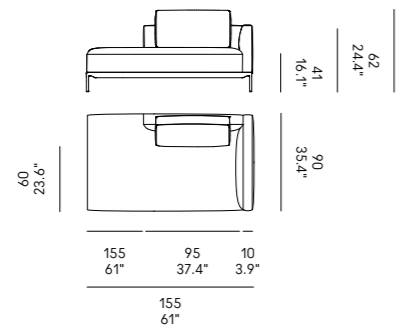

R DX

profondità
depth
profondeur
Tiefe
profundidad

90 cm