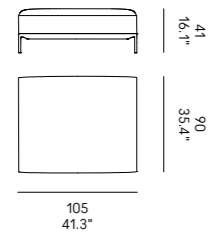

Cuscini inclusi Cushions included Coussins inclus Inklusive Kissen Cojines incluidos	Descrizione Description Description Beschreibung Descripción	Ecopelle Faux leather Simili cuir Kunstleder Ecopiel	Tessuto Fabric Tissu Stoff Tejido					Metraggio Metreage Métrage Stoffbedarf Metraje	Pelle Leather Cuir Leder Cuero			Metraggio Metreage Métrage Stoffbedarf Metraje	
			C.O.M. Client's Own Material	Basic	Superior	Top	Exclusive		(roll H 140 cm)	C.O.L. Client's Own Leather	Major		Luxury
1x cm 85x40	Terminale Centrale con Marmo Carrara Central end element with Carrara Marble Terminal Central avec marbre Carrare Zentral Abschlusselement mit Carrara-Marmor Terminal Central con mármol Carrara	Vedi i marmi	A0277	B0277	C0277	D0277	E0277	F0277	m 8,4	G0277	H0277	K0277	m² 15,6
	fodera di ricambio spare cover housses de rechangé erstzbezug funda de repuesto		A0278	B0278	C0278	D0278	E0278	F0278	m 8,4	G0278	H0278	K0278	m² 15,6
1x cm 85x40	Terminale Centrale con Marmo Emperador Central end element with Emperador Marble Terminal Central avec marbre Emperador Zentral Abschlusselement mit Emperador-Marmor Terminal Central con mármol Emperador	Vedi i marmi	A0279	B0279	C0279	D0279	E0279	F0279	m 8,4	G0279	H0279	K0279	m² 15,6
	fodera di ricambio spare cover housses de rechangé erstzbezug funda de repuesto		A0280	B0280	C0280	D0280	E0280	F0280	m 8,4	G0280	H0280	K0280	m² 15,6
1x cm 85x40	Terminale Centrale con Marmo Marquiña Central end element with Marquiña Marble Terminal Central avec marbre Marquiña Zentral Abschlusselement mit Marquiña-Marmor Terminal Central con mármol Marquiña	Vedi i marmi	A0281	B0281	C0281	D0281	E0281	F0281	m 8,4	G0281	H0281	K0281	m² 15,6
	fodera di ricambio spare cover housses de rechangé erstzbezug funda de repuesto		A0282	B0282	C0282	D0282	E0282	F0282	m 8,4	G0282	H0282	K0282	m² 15,6
	Pouf Ottoman Pouf Pouf Pouf		A0283	B0283	C0283	D0283	E0283	F0283	m 3,6	G0283	H0283	K0283	m² 6,4
	fodera di ricambio spare cover housses de rechangé erstzbezug funda de repuesto		A0284	B0284	C0284	D0284	E0284	F0284	m 3,6	G0284	H0284	K0284	m² 6,4