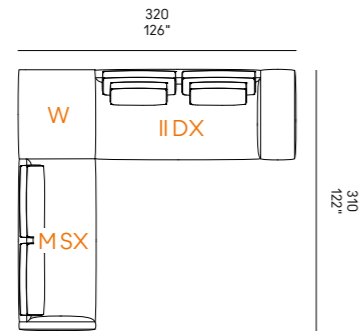

Vedi i colori telaio

41

profondità
depth
profondeur
Tiefe
profundidad
90+105 cm

42

profondità
depth
profondeur
Tiefe
profundidad
90+105 cm

43

profondità
depth
profondeur
Tiefe
profundidad
90+105 cm

44