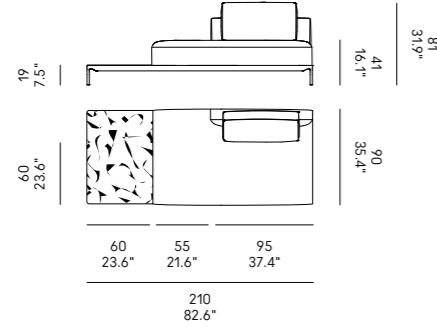

V SX MM

profondità
depth
profondeur
Tiefe
profundidad

90 cm

W

Cuscini inclusi Cushions included Coussins inclus Inklusive Kissen Cojines incluidos	Descrizione Description Description Beschreibung Descripción	Ecopelle Faux leather Simili cuir Kunstleder Ecopiel	Tessuto Fabric Tissu Stoff Tejido					Metraggio Metreage Métrage Stoffbedarf Metraje	Pelle Leather Cuir Leder Cuero			Metraggio Metreage Métrage Stoffbedarf Metraje	
			C.O.M. Client's Own Material	Basic	Superior	Top	Exclusive		(roll H 140 cm)	C.O.L. Client's Own Leather	Major		Luxury
1x cm 85x40	Terminale Centrale con Marmo Carrara Central end element with Carrara Marble Terminal Central avec marbre Carrare Zentral Abschlusselement mit Carrara-Marmor Terminal Central con mármol Carrara	Vedi i marmi	A0277	B0277	C0277	D0277	E0277	F0277	m 8,4	G0277	H0277	K0277	m² 15,6
	fodera di ricambio spare cover housses de rechangé erstzbezug funda de repuesto		A0278	B0278	C0278	D0278	E0278	F0278	m 8,4	G0278	H0278	K0278	m² 15,6
1x cm 85x40	Terminale Centrale con Marmo Emperador Central end element with Emperador Marble Terminal Central avec marbre Emperador Zentral Abschlusselement mit Emperador-Marmor Terminal Central con mármol Emperador	Vedi i marmi	A0279	B0279	C0279	D0279	E0279	F0279	m 8,4	G0279	H0279	K0279	m² 15,6
	fodera di ricambio spare cover housses de rechangé erstzbezug funda de repuesto		A0280	B0280	C0280	D0280	E0280	F0280	m 8,4	G0280	H0280	K0280	m² 15,6
1x cm 85x40	Terminale Centrale con Marmo Marquiña Central end element with Marquiña Marble Terminal Central avec marbre Marquiña Zentral Abschlusselement mit Marquiña-Marmor Terminal Central con mármol Marquiña	Vedi i marmi	A0281	B0281	C0281	D0281	E0281	F0281	m 8,4	G0281	H0281	K0281	m² 15,6
	fodera di ricambio spare cover housses de rechangé erstzbezug funda de repuesto		A0282	B0282	C0282	D0282	E0282	F0282	m 8,4	G0282	H0282	K0282	m² 15,6
	Pouf Ottoman Pouf Pouf Pouf		A0283	B0283	C0283	D0283	E0283	F0283	m 3,6	G0283	H0283	K0283	m² 6,4
	fodera di ricambio spare cover housses de rechangé erstzbezug funda de repuesto		A0284	B0284	C0284	D0284	E0284	F0284	m 3,6	G0284	H0284	K0284	m² 6,4