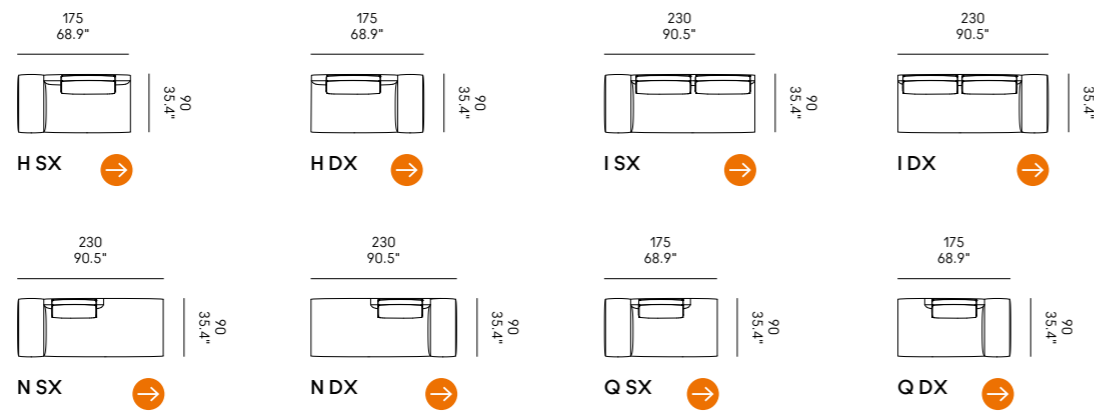

Terminale
End element
Terminal
Abschlusselement
Terminal