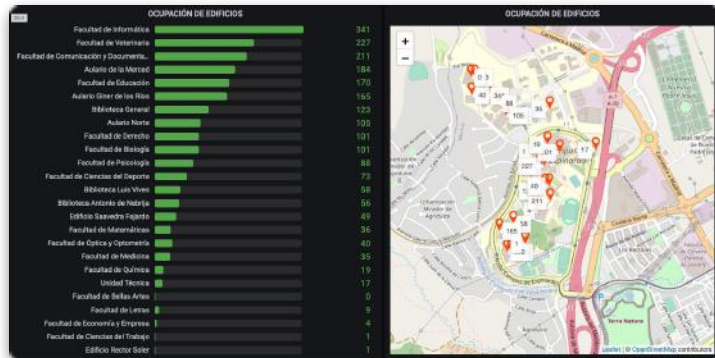

# Control de aforos

Conteo automatizado de personas en infraestructuras

La solución incluye (o podría incluir):

- Plataforma software
- Smart 3D camera
- Instalación
- Dirección técnica
- Servidor en la nube
- Mantenimiento
- Configuración
- Comunicaciones
- Autorización administrativa