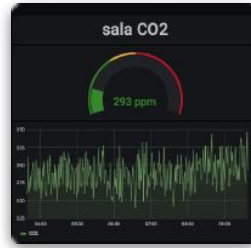

Beneficios

Alertas y reglas personalizadas

Gestión de incidencias de todo tipo

Sostenibilidad por la gestión inteligente

Comunicaciones WiFi

Ciberseguridad en dichas comunicaciones

Soluciones individuales para **Smart Lab**:

monitorización ambiental, gestión de clima e iluminación y gestión de supercongeladores