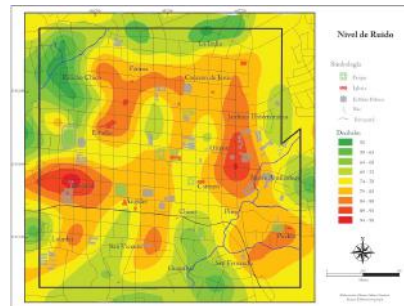

# Contaminación acústica

Monitorización y creación de mapas de ruido

La solución incluye (o podría incluir):

- Datalogger Mex06
- Plataforma software
- Sonómetro
  
- Instalación
- Dirección técnica
  
- Servidor en la nube
- Mantenimiento
- Configuración
- Comunicaciones
  
- Autorización administrativa