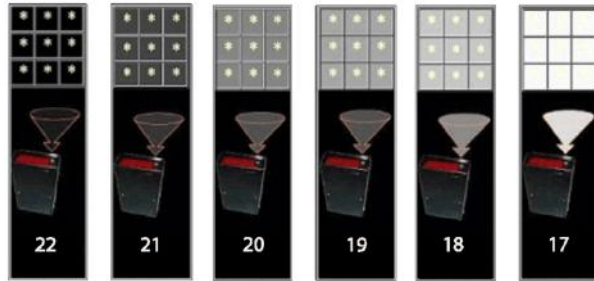

# Calidad del cielo nocturno

Monitorización de la contaminación lumínica

La solución incluye (o podría incluir):

- Datalogger IPex04
- Plataforma software
- Sky Quality Meter
  
- Instalación
- Dirección técnica
  
- Servidor en la nube
- Mantenimiento
- Configuración
- Comunicaciones
  
- Autorización administrativa