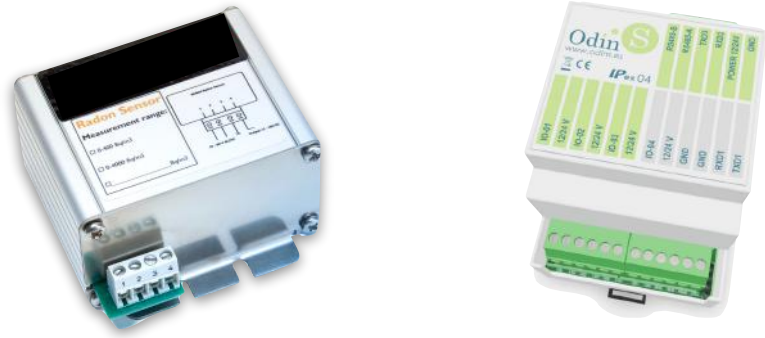

# Medición de niveles de gas

Monitorización de gases y generación de alertas

La solución incluye  
(o podría incluir):

- Datalogger IPex04
- Plataforma software
- Sensor de gas
  
- Instalación
- Dirección técnica
  
- Servidor en la nube
- Mantenimiento
- Configuración
- Comunicaciones
  
- Autorización administrativa