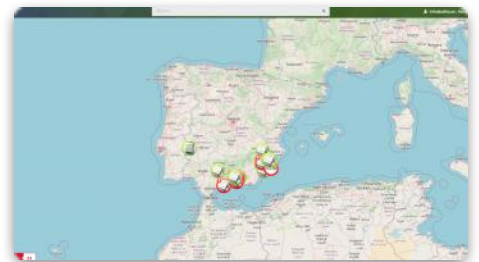

Monitorización de ene. fotovoltaica

Monitorización de instalaciones fotovoltaicas

La solución incluye
(o podría incluir):

- Datalogger IPex04
- Módulo IPex3G
- Plataforma software
- Piranómetro

- Instalación
- Dirección técnica

- Servidor en la nube
- Mantenimiento
- Configuración
- Comunicaciones

- Autorización administrativa

Beneficios

Ahorro de los usuarios y comunidades gracias a un control más eficiente. Además, añadimos la medición del viento para posibles incidencias

Sostenibilidad por la tele gestión de la energía

Alertas y reglas personalizadas

Comunicaciones Ethernet, GPRS, 2G, 3G, 4G ó 5G.

Ciberseguridad en dichas comunicaciones

Solución aplicable a todo tipo de **parámetros**:

agua, energía , uso de calderas, calefacción...