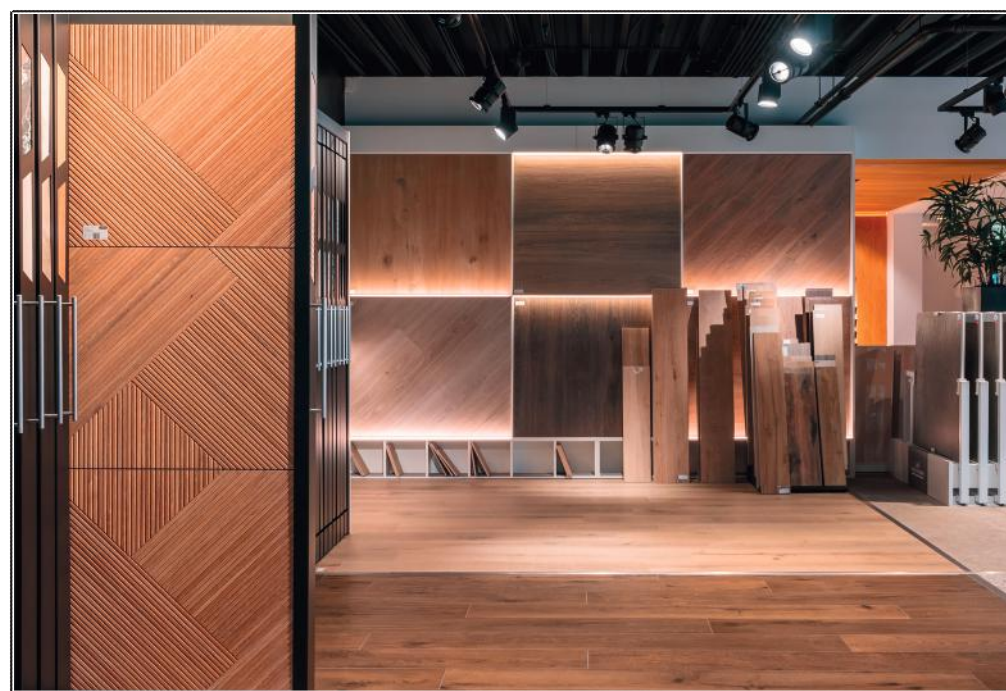

## Vloertegels Intergres

Afmeting 30x30cm

SFEERIMPRESSIE SHOWROOM - SANITAIR

SFEERIMPRESSIE SHOWROOM - TEGELS