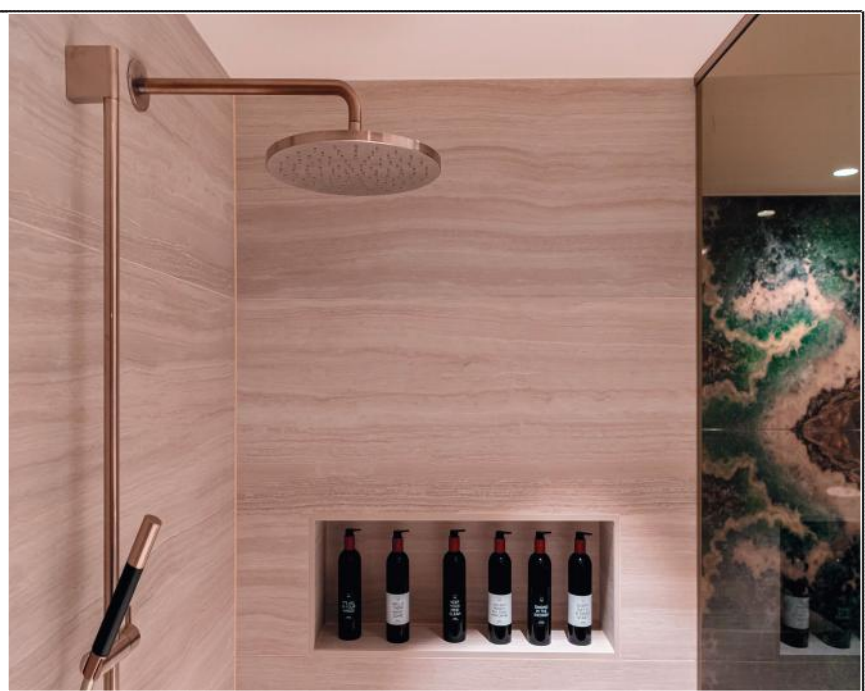

Een badkamer is meer dan alleen een functionele ruimte; het is een oase van rust en ontspanning in uw eigen huis. Daarom hebben we voor u samen met Batenburg Bouw & Ontwikkeling een premium basis sanitair- en tegelpakket samengesteld. Dit pakket biedt hoogwaardige materialen voor een stijlvolle badkamer en toiletruimte waar u elke dag geniet van luxe en comfort.

# Vloertegels

Toiletruimte en badkamer

## Vloertegels Intergres

Afmeting 30x30cm

SFEERIMPRESSIE SHOWROOM - SANITAIR

SFEERIMPRESSIE SHOWROOM - TEGELS