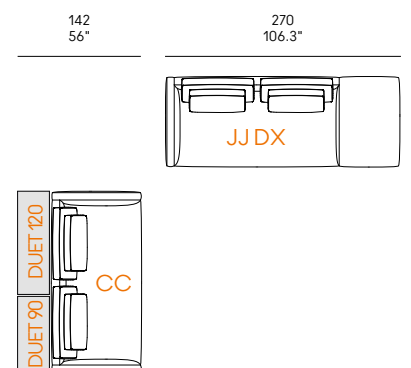

### # 31

profondità  
depth  
profondeur  
Tiefe  
profundidad

105 cm

4x  
cm 85x40  
  
4x  
cm 65x28

CC  
JJ DX  
DUET 90  
DUET 120

fodera di ricambio  
spare cover  
houssse de rechangé  
erstzbezug  
funda de repuesto