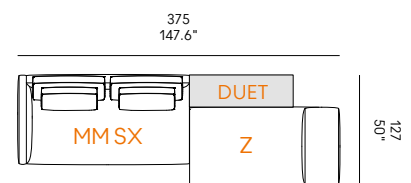

### # 30

profondità  
depth  
profondeur  
Tiefe  
profundidad

105 cm

2x  
cm 85x40  
  
2x  
cm 65x28

MM SX  
Z  
DUET 120

fodera di ricambio  
spare cover  
houssse de rechangé  
erstzbezug  
funda de repuesto