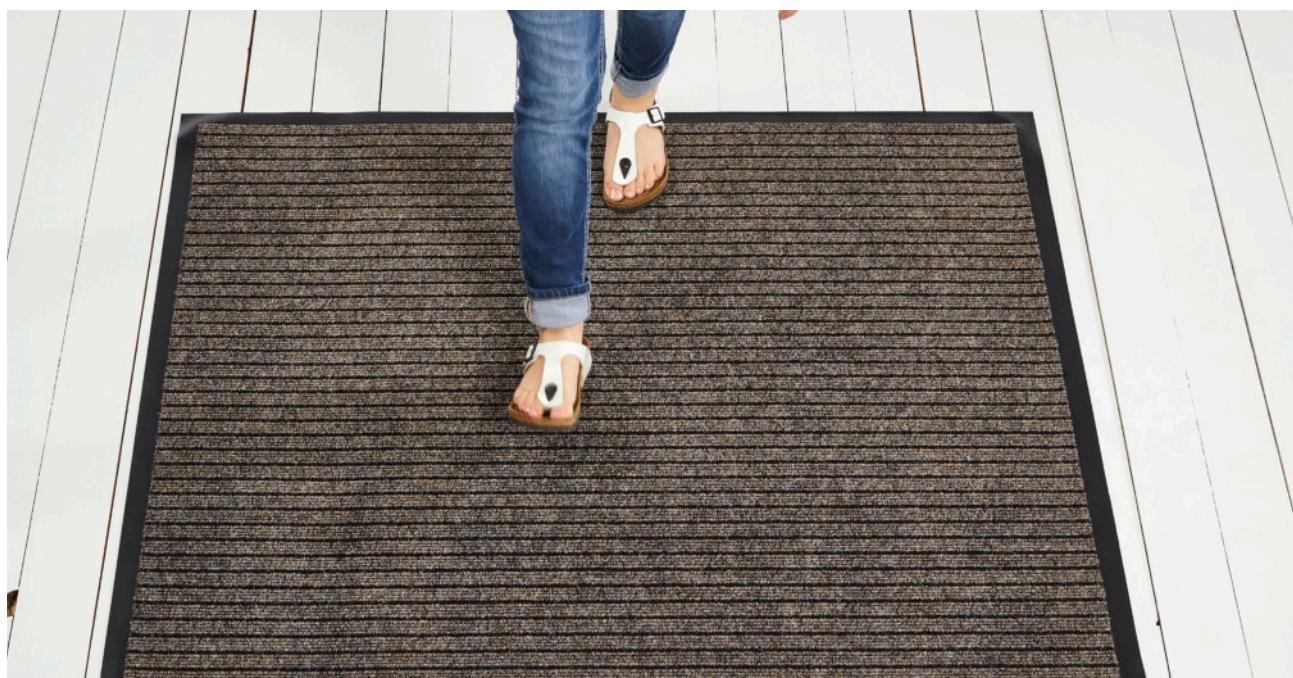

DURA MAT

Názov	Dura Mat
Forma povrchu	Prúžok
Podklad	PVC
Rozmery	40x60 cm
	50x80 cm
	66x120 cm / 66x185 cm
	100x120 cm / 100x150 cm
	150x180 cm (len farba 2868)
Hmotnosť vlasu	790 g/m²
Celková hmotnosť	3290 g/m²
Výška vlasu	3,5 mm
Celková výška	6,5 mm
Zloženie vlasu	100% synthetic
Balenie	uložené na palete