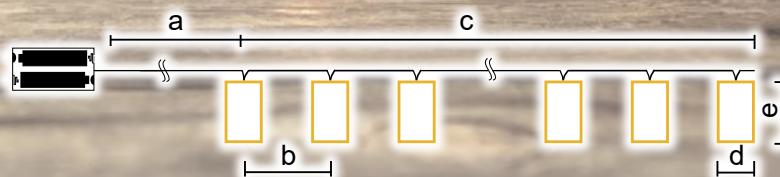

Dekoračné vianočné svetelné reťaze

Tracon kód	Kód 2	Počet LED (ks)	a (cm)	b (cm)	c (cm)	d (cm)	e (cm)	Batérie*
CHRSTHWWG10WW	X22057	10	30	15	135	5.3	6.6	2 × AA
CHRSTHWW10WW	X22058	10	30	15	135	5.3	6.6	2 × AA
CHRSH10WW	X23022	10	31	15	120	3.8	4.6	2 × AA
CHRSTSFWM10WW	X22056	10	30	10	90	4	4	2 × AA

* Batérie nie sú súčasťou balenia!