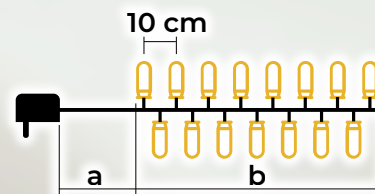

Tracon kód	Kód 2	Počet LED (ks)	Farba svetla	a (m)	b (m)	Výkon (W)
CHRSTOP100RGB	X22020	100	RGB	2	10	3.6
CHRSTOP200RGB	X22021	200	RGB	5	20	6