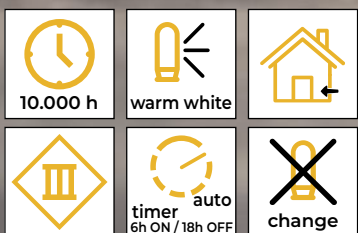

Drevené domčeky

Tracon kód	Kód 2	Počet LED (ks)	a (cm)	b (cm)	c (cm)	Batérie*
CHRWHW2WW	X22078	2	17	13	13	2 × AA
CHRHIWW	X23008	1	13	9.5	8	1 × CR2032

* Batérie nie sú súčasťou balenia!