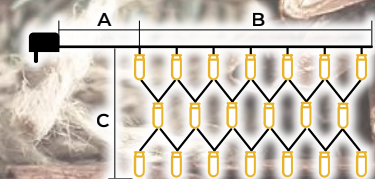

Tracon kód	Kód 2	Počet LED (ks)	Farba svetla	a (m)	b (m)	c (m)	Výkon (W)
CHRNOP120WW	X22030	120	Teplá biela	5	1	1.5	3.6
CHRNOP160WW	X22031	160	Teplá biela	5	2	1.5	3.6
CHRNOP220WW	X22032	220	Teplá biela	5	3	1.5	6