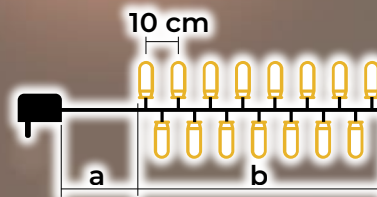

Tracon kód	Kód 2	Počet LED (ks)	Farba svetla	a (m)	b (m)	Výkon (W)
CHRSTOSC100CW	X22011	100	Studená biela/Studená biela	2	10	3.6
CHRSTOSC200CW	X22012	200	Studená biela/Studená biela	5	20	6
CHRSTOSC500CW	X22013	500	Studená biela/Studená biela	5	50	7.2