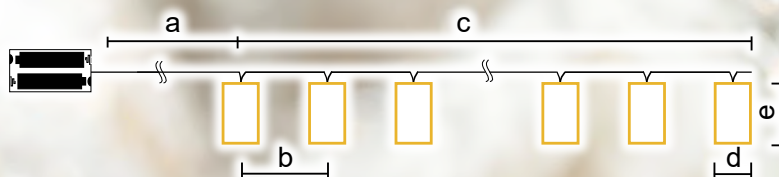

Svetelné reťaze do okna