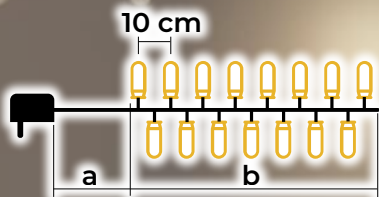

Tracon kód	Kód 2	Počet LED (ks)	Farba svetla	a (m)	b (m)	Výkon (W)
CHRSTOP100CW	X22018	100	Studená biela	2	10	3.6