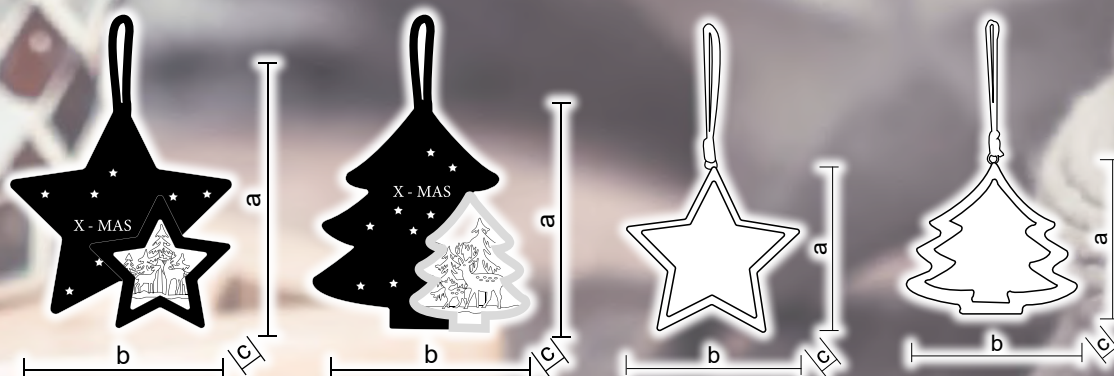

Dekorácie do okna

Tracon kód	Kód 2	Počet LED (ks)	a (cm)	b (cm)	c (cm)	Batérie*
CHRHS7WW	X23005	7	21	22	2.8	2 × AAA
CHRHT7WW	X23006	7	21.5	21	2.8	2 × AAA
CHRSTWW5WW	X22093	5	15	15	2.5	2 × AA
CHRTRWW5WW	X22094	5	15	15	2.5	2 × AA

* Batérie nie sú súčasťou balenia!