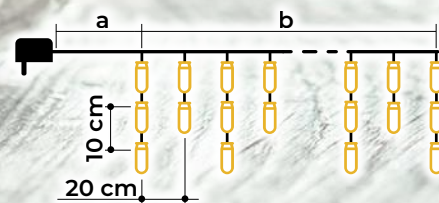

Tracon kód	Kód 2	Počet LED (ks)	Farba svetla	a (m)	b (m)	Výkon (W)
CHRIO5C5WW	X22028	125	Teplá biela/Studená biela	5	5	3.6
CHRIO5C10WW	X22029	250	Teplá biela/Studená biela	5	10	6