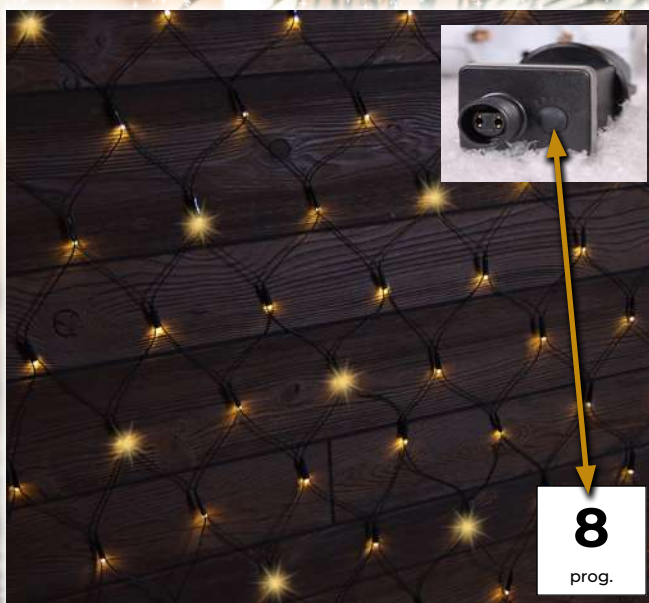

Vianočná programovateľná svietiacia sieť – 8 programov

- s adaptérom
- nie je vhodné na sériové zapojenie