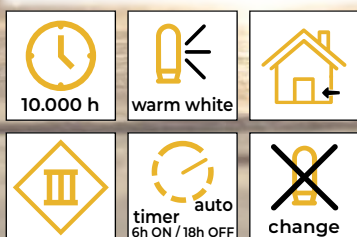

Dekoračné vianočné svetelné reťaze

Tracon kód	Kód 2	Počet LED (ks)	a (cm)	b (cm)	c (cm)	d (cm)	e (cm)	Batérie*
CHRSTHWWG10WW	X22057	10	30	15	135	5.3	6.6	2 × AA
CHRSTHWW10WW	X22058	10	30	15	135	5.3	6.6	2 × AA
CHRSH10WW	X23022	10	31	15	120	3.8	4.6	2 × AA
CHRSTSFWM10WW	X22056	10	30	10	90	4	4	2 × AA

* Batérie nie sú súčasťou balenia!