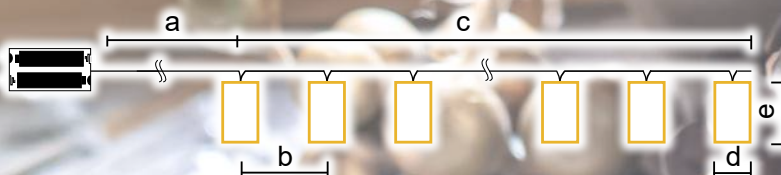

Dekoračné vianočné svetelné reťaze

Tracon kód	Kód 2	Počet LED (ks)	a (cm)	b (cm)	c (cm)	d (cm)	e (cm)	Batérie*
CHRSTFBW10WW	X22064	10	30	15	135	5	5	2 × AA
CHRSTBW10WW	X22063	10	30	15	135	5	5	2 × AA
CHRSTRDGM10WW	X22060	10	30	15	135	4	8	2 × AA
CHRSTGMGM10WW	X22061	10	30	15	135	3	4	2 × AA

* Batérie nie sú súčasťou balenia!