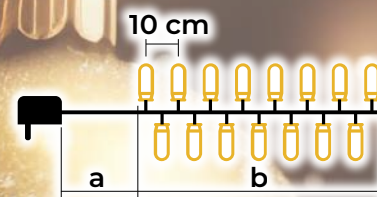

Tracon kód	Kód 2	Počet LED (ks)	Farba svetla	a (m)	b (m)	Výkon (W)
CHRSTOP100WW	X22016	100	Teplá biela	2	10	3.6
CHRSTOP200WW	X22017	200	Teplá biela	5	20	6