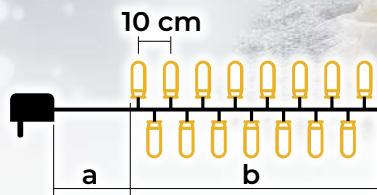

Tracon kód	Kód 2	Počet LED (ks)	Farba svetla	a (m)	b (m)	Výkon (W)
CHRSTOSC100WW	X22008	100	Teplá biela/Studená biela	2	10	3.6
CHRSTOSC200WW	X22009	200	Teplá biela/Studená biela	5	20	6
CHRSTOSC500WW	X22010	500	Teplá biela/Studená biela	5	50	7.2