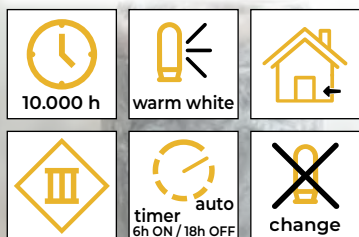

Svetelné reťaze do okna