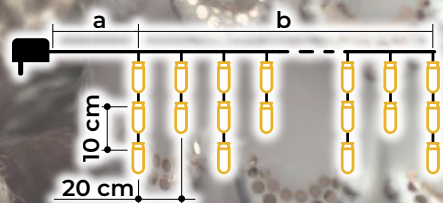

Tracon kód	Kód 2	Počet LED (ks)	Farba svetla	a (m)	b (m)	Výkon (W)
CHRIOB5CW	X22024	125	Studená biela	5	5	3.6
CHRIOB10CW	X22025	250	Studená biela	5	10	6