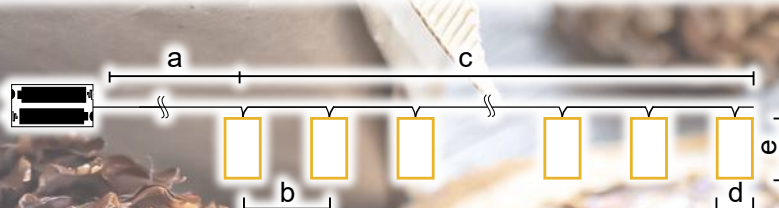

10.000 h	warm white	
timer auto 6h ON / 18h OFF