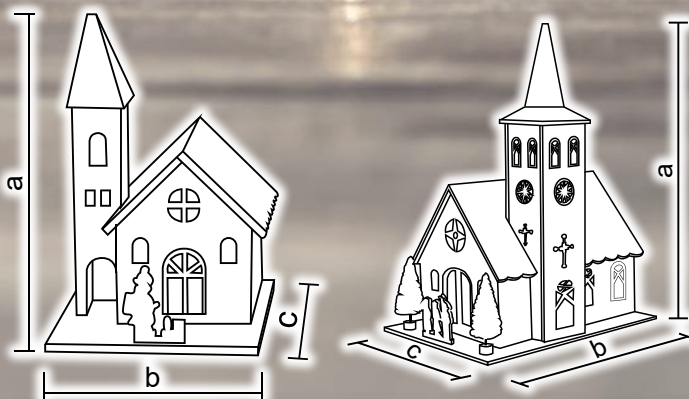

Drevené kostoly

Tracon kód	Kód 2	Počet LED (ks)	a (cm)	b (cm)	c (cm)	Batérie*
CHRC1WW	X23007	1	13	9.5	8	1 × CR2032
CHRWHCHW4WW	X22077	4	25	19.5	15	3 × AA

* Batérie nie sú súčasťou balenia!