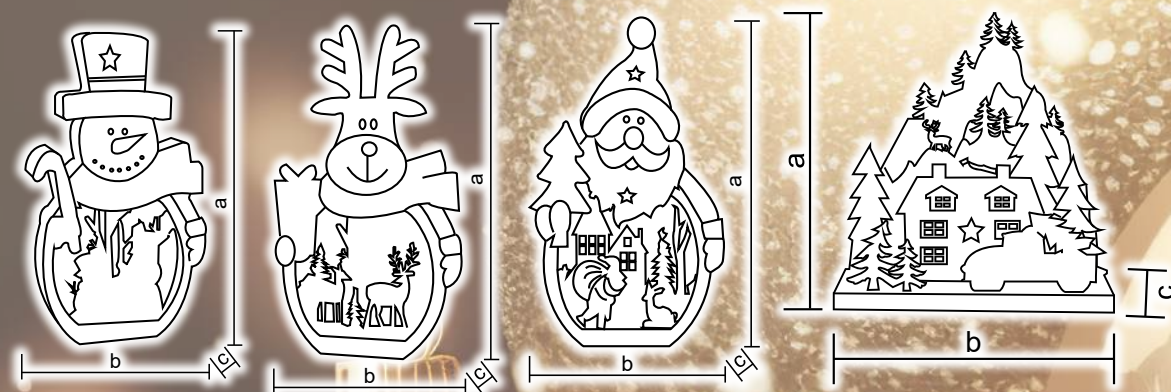

Drevené kostoly

CHRWHCH10WW

X22084

Tracon kód	Kód 2	Počet LED (ks)	a (cm)	b (cm)	c (cm)	Batérie*
CHRWHCH10WW	X22084	10	22	20.5	12	3 × AA

* Batérie nie sú súčasťou balenia!

Dekorácie na stôl

- 10.000 h
- warm white
- Home icon
- Timer icon
- timer auto 6h ON / 18h OFF
- change