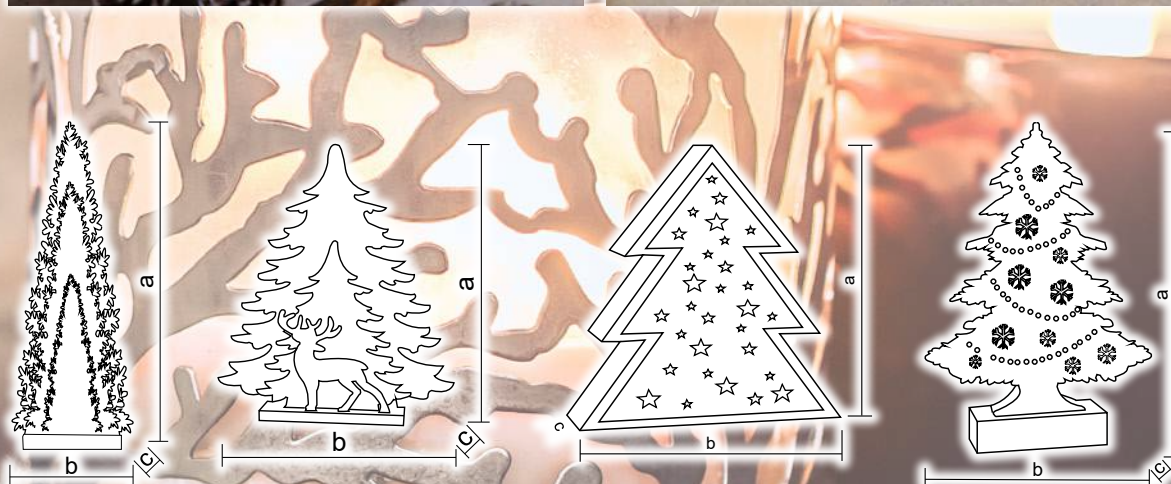

Dekorácie na stôl

Tracon kód	Kód 2	Počet LED (ks)	a (cm)	b (cm)	c (cm)	Batérie*
CHRTRWG13WW	X22095	13	33	22	5	2 × AA
CHRTRWG10WW	X22096	10	35	25.5	5	2 × AA
CHRTRW4WW	X22041	4	15.5	20	4.5	2 × AAA
CHRTRWW7WW	X22100	7	25	17	4.5	2 × AA

* Batérie nie sú súčasťou balenia!