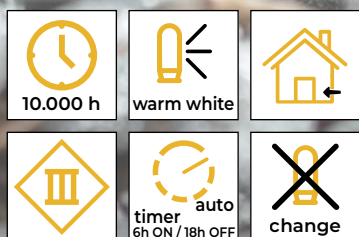

Dekoračné vianočné svetelné reťaze

Tracon kód	Kód 2	Počet LED (ks)	a (cm)	b (cm)	c (cm)	d (cm)	e (cm)	Batérie*
CHRSTSTW10WW	X22052	10	30	15	135	8	8	2 × AA
CHRSTTRW10WW	X22055	10	30	15	135	8.5	8	2 × AA

* Batérie nie sú súčasťou balenia!