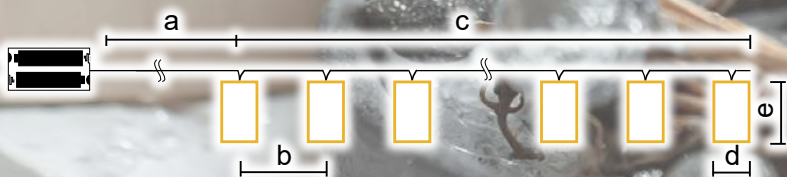

Tracon kód	Kód 2	Počet LED (ks)	a (cm)	b (cm)	c (cm)	d (cm)	e (cm)	Batérie*
CHRMA40WW	X23015	40	32.5	3	120	0.8	0.8	3 × AA
CHRMB40WW	X23016	40	31.5	3	120	0.8	0.8	3 × AA
CHRM30WW	X23018	30	39	1.3	290	1.3	1.3	3 × AA
CHRSTBGM20WW	X22065	20	30	10	190	1.5	1.5	2 × AA

* Batérie nie sú súčasťou balenia!