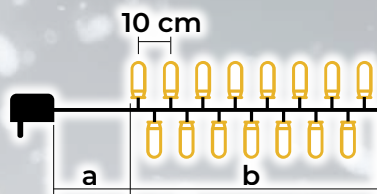

Tracon kód	Kód 2	Počet LED (ks)	Farba svetla	a (m)	b (m)	Výkon (W)
CHRSTOSW100WW	X22005	100	Teplá biela/Teplá biela	2	10	3.6
CHRSTOSW200WW	X22006	200	Teplá biela/Teplá biela	5	20	6
CHRSTOSW500WW	X22007	500	Teplá biela/Teplá biela	5	50	7.2