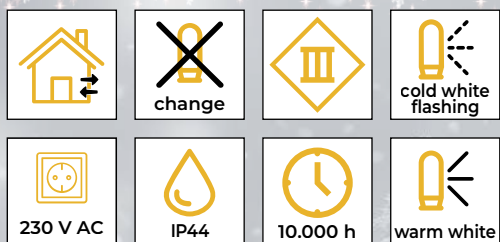

LED vianočné žiariace svetelné reťaze, teplé biele - žiariace LED - studené biele

- s adaptérom
- nie je vhodné na sériové zapojenie