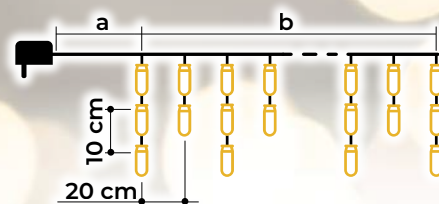

Tracon kód	Kód 2	Počet LED (ks)	Farba svetla	a (m)	b (m)	Výkon (W)
CHRIOSW5WW	X22026	125	Teplá biela/Teplá biela	5	5	3.6
CHRIOSW10WW	X22027	250	Teplá biela/Teplá biela	5	10	6