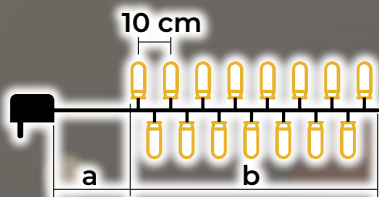

Tracon kód	Kód 2	Počet LED (ks)	Farba svetla	a (m)	b (m)	Výkon (W)
CHRSTOB100RGB	X22019	100	RGB	2	10	3.6