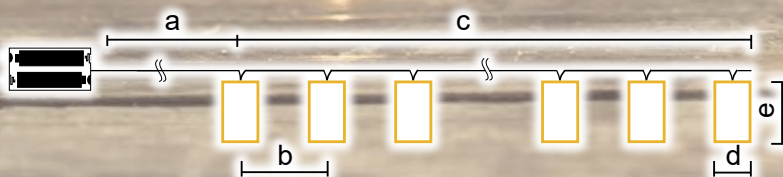

Dekoračné vianočné svetelné reťaze

Tracon kód	Kód 2	Počet LED (ks)	a (cm)	b (cm)	c (cm)	d (cm)	e (cm)	Batérie*
CHRSTSTM10WW	X22062	10	30	15	135	7.5	7.5	2 × AA
CHRSTSTA10WW	X22059	10	30	15	135	5.7	5.7	2 × AA
CHRSTSTPW10WW	X22054	10	30	15	135	5.5	5.5	2 × AA
CHRSTSTWM10WW	X22053	10	30	15	135	6	6	2 × AA

* Batérie nie sú súčasťou balenia!