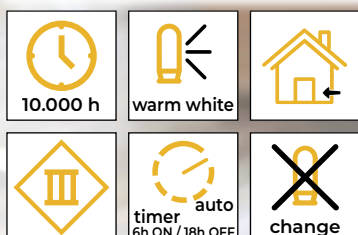

Dekoračné vianočné svetelné reťaze

Tracon kód	Kód 2	Počet LED (ks)	a (cm)	b (cm)	c (cm)	d (cm)	e (cm)	Batérie*
CHRSTFBW10WW	X22064	10	30	15	135	5	5	2 × AA
CHRSTBW10WW	X22063	10	30	15	135	5	5	2 × AA
CHRSTRDGM10WW	X22060	10	30	15	135	4	8	2 × AA
CHRSTGMGM10WW	X22061	10	30	15	135	3	4	2 × AA

* Batérie nie sú súčasťou balenia!