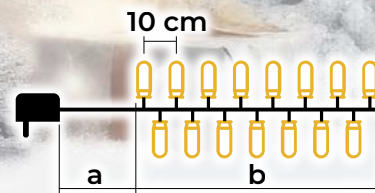

Tracon kód	Kód 2	Počet LED (ks)	Farba svetla	a (m)	b (m)	Výkon (W)
CHRSTOB100CW	X22014	100	Studená biela	2	10	3.6
CHRSTOB200CW	X22015	200	Studená biela	5	20	6