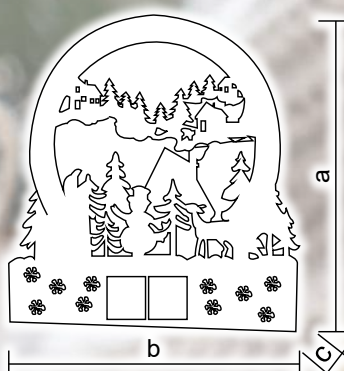

Adventné kalendáre

Tracon kód	Kód 2	Počet LED (ks)	a (cm)	b (cm)	c (cm)	Batérie*
CHRACHS8WW	X22074	8	21	15	9	2 × AA
CHRACHR8WW	X22075	8	21	15	9	2 × AA
CHRACSM8WW	X22076	8	22.9	22	4.9	2 × AAA
CHRACC5WW	X22073	5	14.5	13	5.7	2 × AAA

* Batérie nie sú súčasťou balenia!