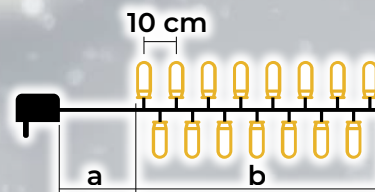

24

Dekorácie na stôl

29

Dekorácie do okna

34

LED svetelné reťaze, teplé biele – základ

- s adaptérom
- nie je vhodné na sériové zapojenie

Tracon kód	Kód 2	Počet LED (ks)	Farba svetla	a (m)	b (m)	Výkon (W)
CHRSTOB50WW	X22001	50	Teplá biela	2	5	3.6
CHRSTOB100WW	X22002	100	Teplá biela	2	10	3.6
CHRSTOB200WW	X22003	200	Teplá biela	5	20	6
CHRSTOB500WW	X22004	500	Teplá biela	5	50	7.2

LED svetelné reťaze, studené biele – základ

- s adaptérom
- nie je vhodné na sériové zapojenie

Tracon kód	Kód 2	Počet LED (ks)	Farba svetla	a (m)	b (m)	Výkon (W)
CHRSTOB100CW	X22014	100	Studená biela	2	10	3.6
CHRSTOB200CW	X22015	200	Studená biela	5	20	6