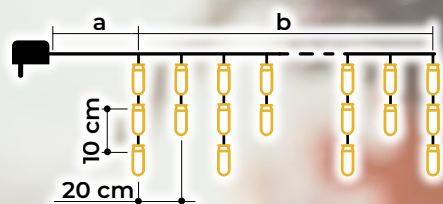

Tracon kód	Kód 2	Počet LED (ks)	Farba svetla	a (m)	b (m)	Výkon (W)
CHRIOB5WW	X22022	125	Teplá biela	5	5	3.6
CHRIOB10WW	X22023	250	Teplá biela	5	10	6