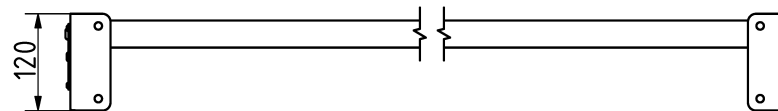

BESTRONG

[bestronghungary](#) [bestronghungary](#) [bestrong.com](#) hello@bestrong.com