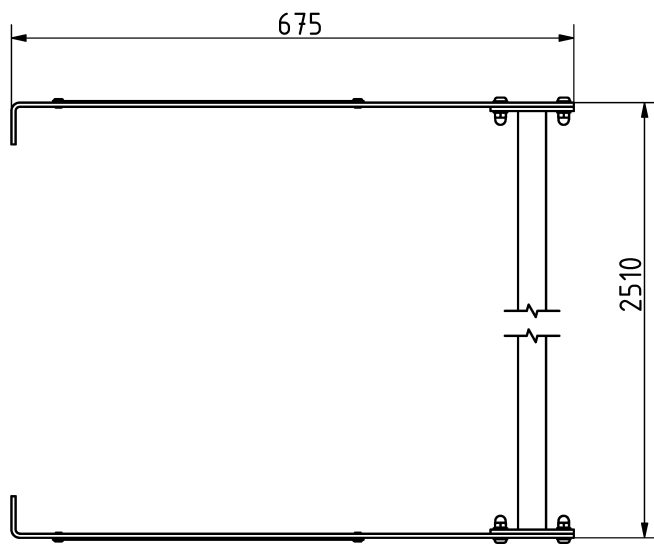

BESTRONG

[bestronghungary](#) [bestronghungary](#) [bestrong.com](#) hello@bestrong.com