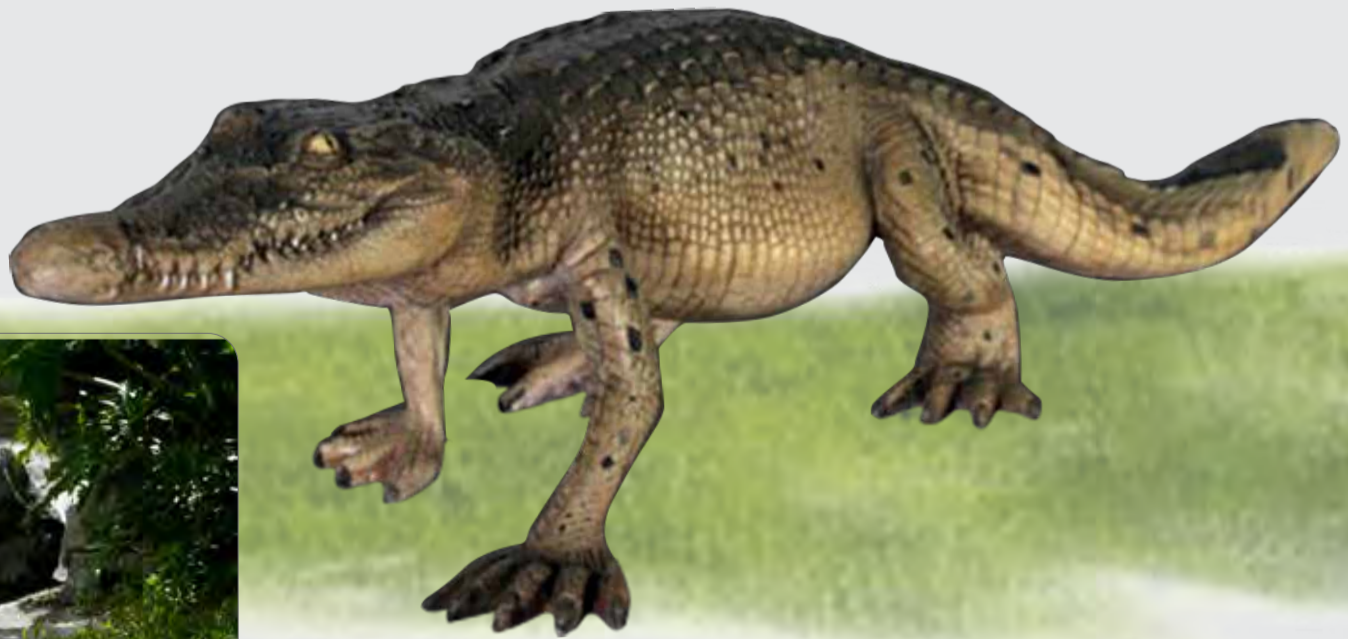

080142
Alligator 8ft American
L 241 x W 86 x H 25cm - 13.5kg

CROCODILES

CROCODILE - 4FT
RESTING

080111
Crocodile 4ft
Saltwater - Resting
L 131 x W 37 x H 25cm - 2.8kg

CROCODILE - 4FT - WALKING

080112
Crocodile 4ft
Saltwater - Walking
L 128 x W 29 x H 24cm - 2.8kg