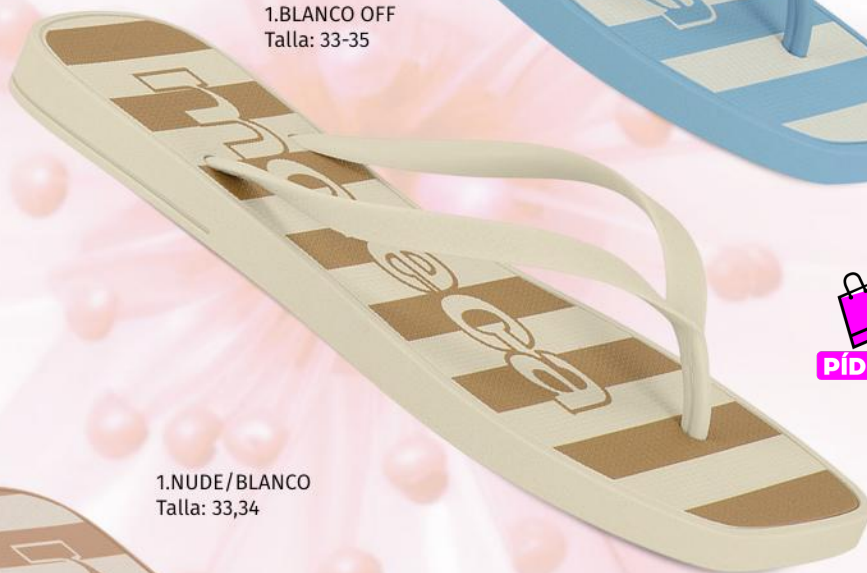

1.BLANCO OFF
Talla: 33-35

PÍDELO