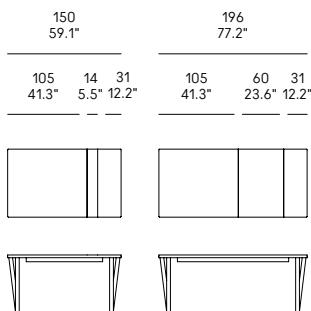

MA.RE

MA196CMN