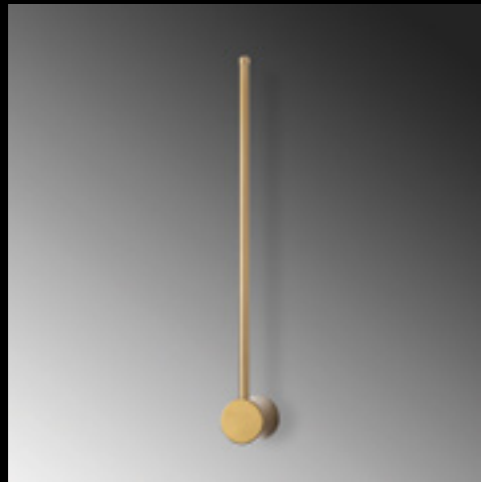

SWORD-13483

Malzeme : Metal
Genişlik : 62 cm
Derinlik : 7 cm
Yükseklik : 10 cm
Başlık Ebatı : -
Rozans Ebatı : Ø7 H:10
Taban Ebatı : -
Kablo Boyu : -
Duy Tipi : LED 8W 3000K