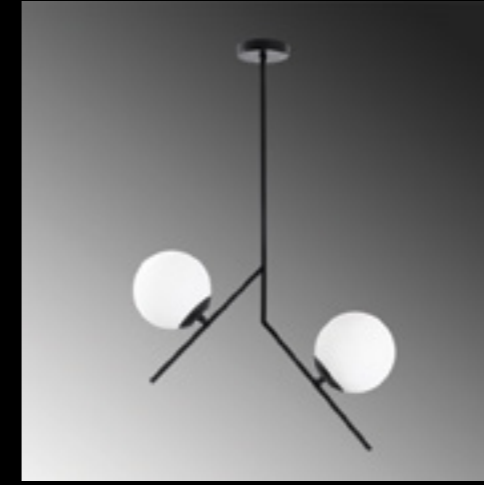

Dolunay - 144-AV

Malzeme	: Metal-Cam
Genişlik	: 43 cm
Derinlik	: 15 cm
Yükseklik	: 74 cm
Başlık Ebatı	: Ø15 cm
Rozans Ebatı	: Ø10 H:2 cm
Taban Ebatı	: -
Kablo Boyu	: Sabit
Duy Tipi	: 2 x E27 Max 40W