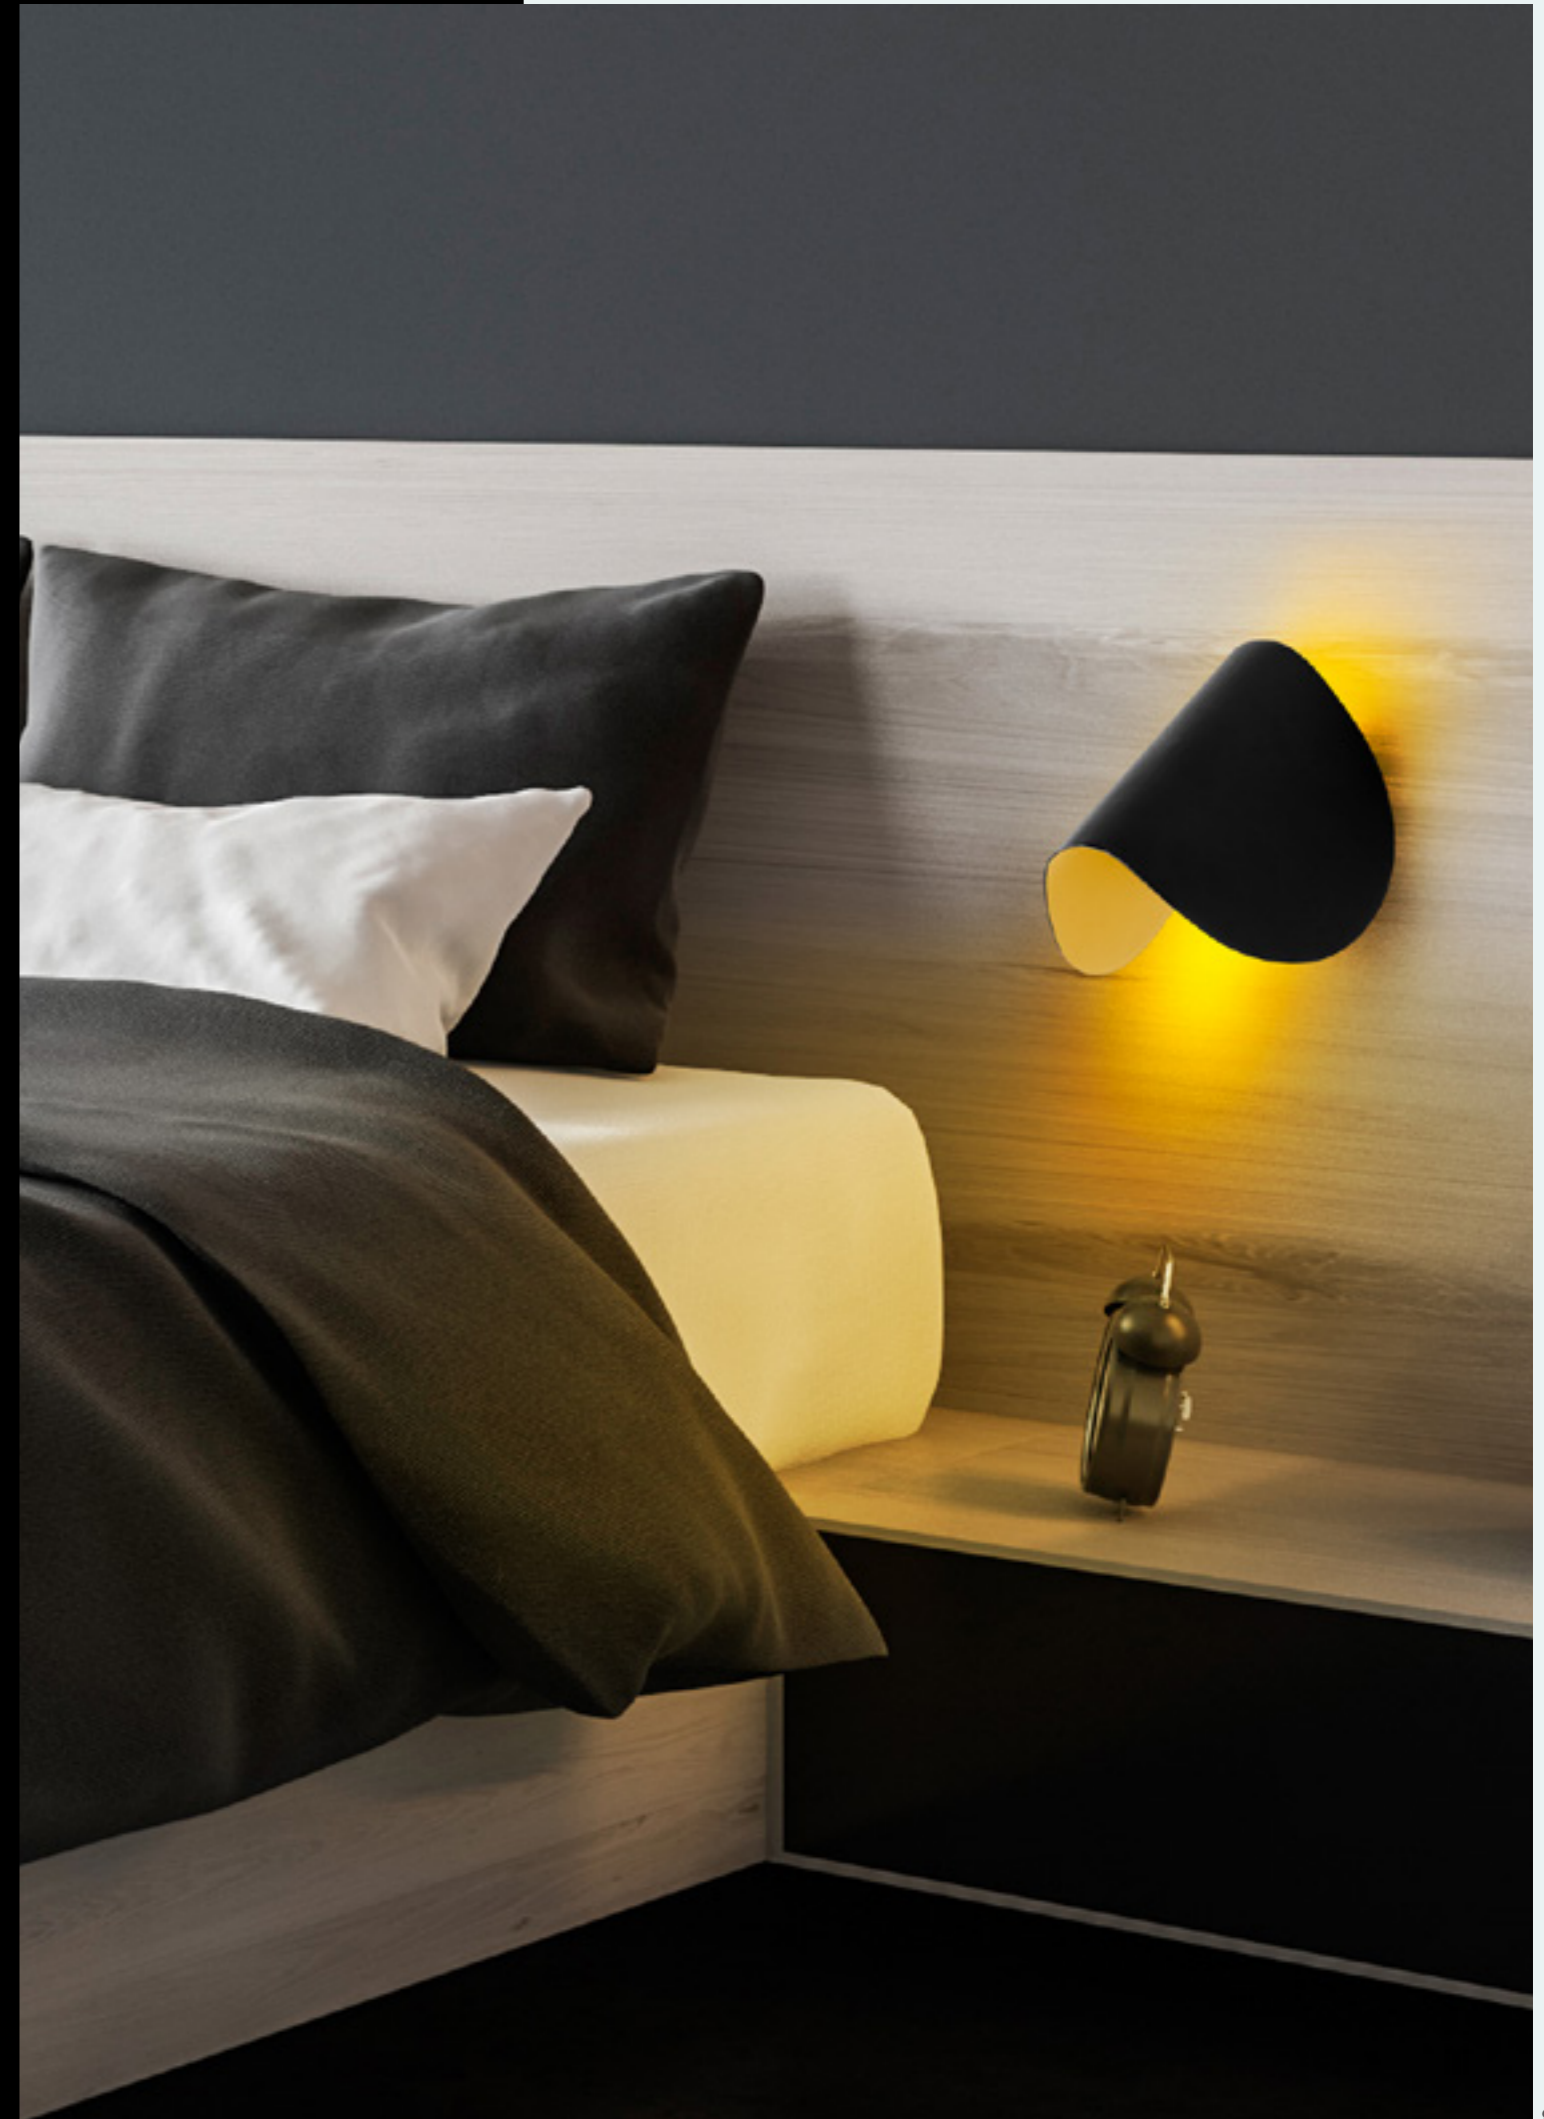

HEYBE-13625

Malzeme : Metal
Genişlik : 17 cm
Derinlik : 13 cm
Yükseklik : 12 cm
Başlık Ebatı : -
Rozans Ebatı : Ø7 H:5
Taban Ebatı : -
Kablo Boyu : -
Duy Tipi : LED 1W 3000K

HEYBE-13624

Malzeme : Metal
Genişlik : 17 cm
Derinlik : 13 cm
Yükseklik : 12 cm
Başlık Ebatı : -
Rozans Ebatı : Ø7 H:4
Taban Ebatı : -
Kablo Boyu : -
Duy Tipi : LED 1W 3000K

HEYBE-13626

Malzeme : Metal
Genişlik : 17 cm
Derinlik : 13 cm
Yükseklik : 12 cm
Başlık Ebatı : -
Rozans Ebatı : Ø7 H:6
Taban Ebatı : -
Kablo Boyu : -
Duy Tipi : LED 1W 3000K

HEYBE-13623

Malzeme : Metal
Genişlik : 17 cm
Derinlik : 13 cm
Yükseklik : 12 cm
Başlık Ebatı : -
Rozans Ebatı : Ø7 H:3
Taban Ebatı : -
Kablo Boyu : -
Duy Tipi : LED 1W 3000K