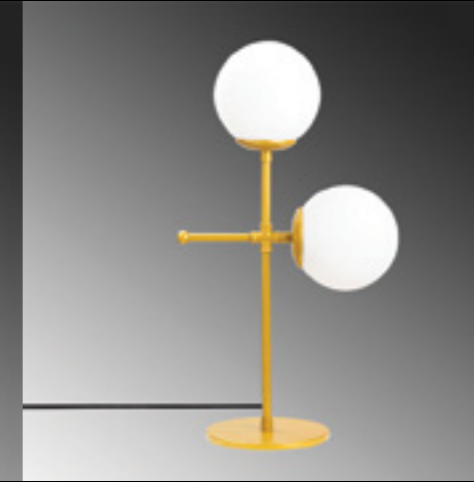

Mudoni - MR - 954

Malzeme	: Metal-Cam
Genişlik	: 15 cm
Derinlik	: 30 cm
Yükseklik	: 55 cm
Başlık Ebatı	: Ø15 cm
Rozans Ebatı	: -
Taban Ebatı	: Ø18 H:2 cm
Kablo Boyu	: 200 cm - Arapuarlı Siyah Kablo
Duy Tipi	: 2 x E27 Max 40W