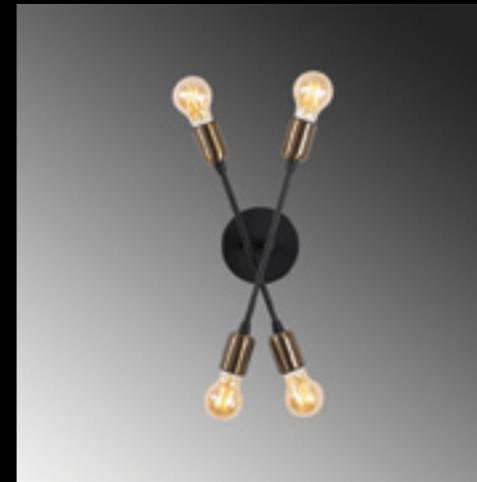

Fleur - 3401

Malzeme	: Metal
Genişlik	: 17 cm
Derinlik	: 8 cm
Yükseklik	: 40 cm
Başlık Ebatı	: -
Rozans Ebatı	: Ø12 H:3 cm
Taban Ebatı	: -
Kablo Boyu	: Sabit
Duy Tipi	: 4 x E27 Max 40W