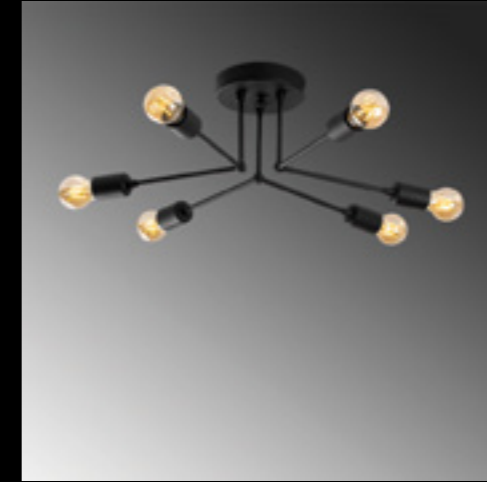

Sparrow - 1231

Malzeme	: Metal
Genişlik	: 60 cm
Derinlik	: 60 cm
Yükseklik	: 16 cm
Başlık Ebatı	: -
Rozans Ebatı	: Ø16 H:3 cm
Taban Ebatı	: -
Kablo Boyu	: Sabit
Duy Tipi	: 6 x E27 Max 40W