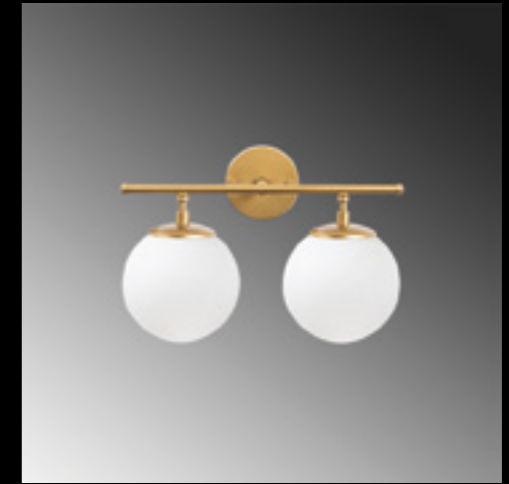

ROE-10735

Malzeme	: Metal-Cam
Genişlik	: 36 cm
Derinlik	: 16 cm
Yükseklik	: 24 cm
Başlık Ebatı	: Ø15 cm
Rozans Ebatı	: Ø12 H:3 cm
Taban Ebatı	: -
Kablo Boyu	: Sabit
Duy Tipi	: 2 x E14 Max 40W