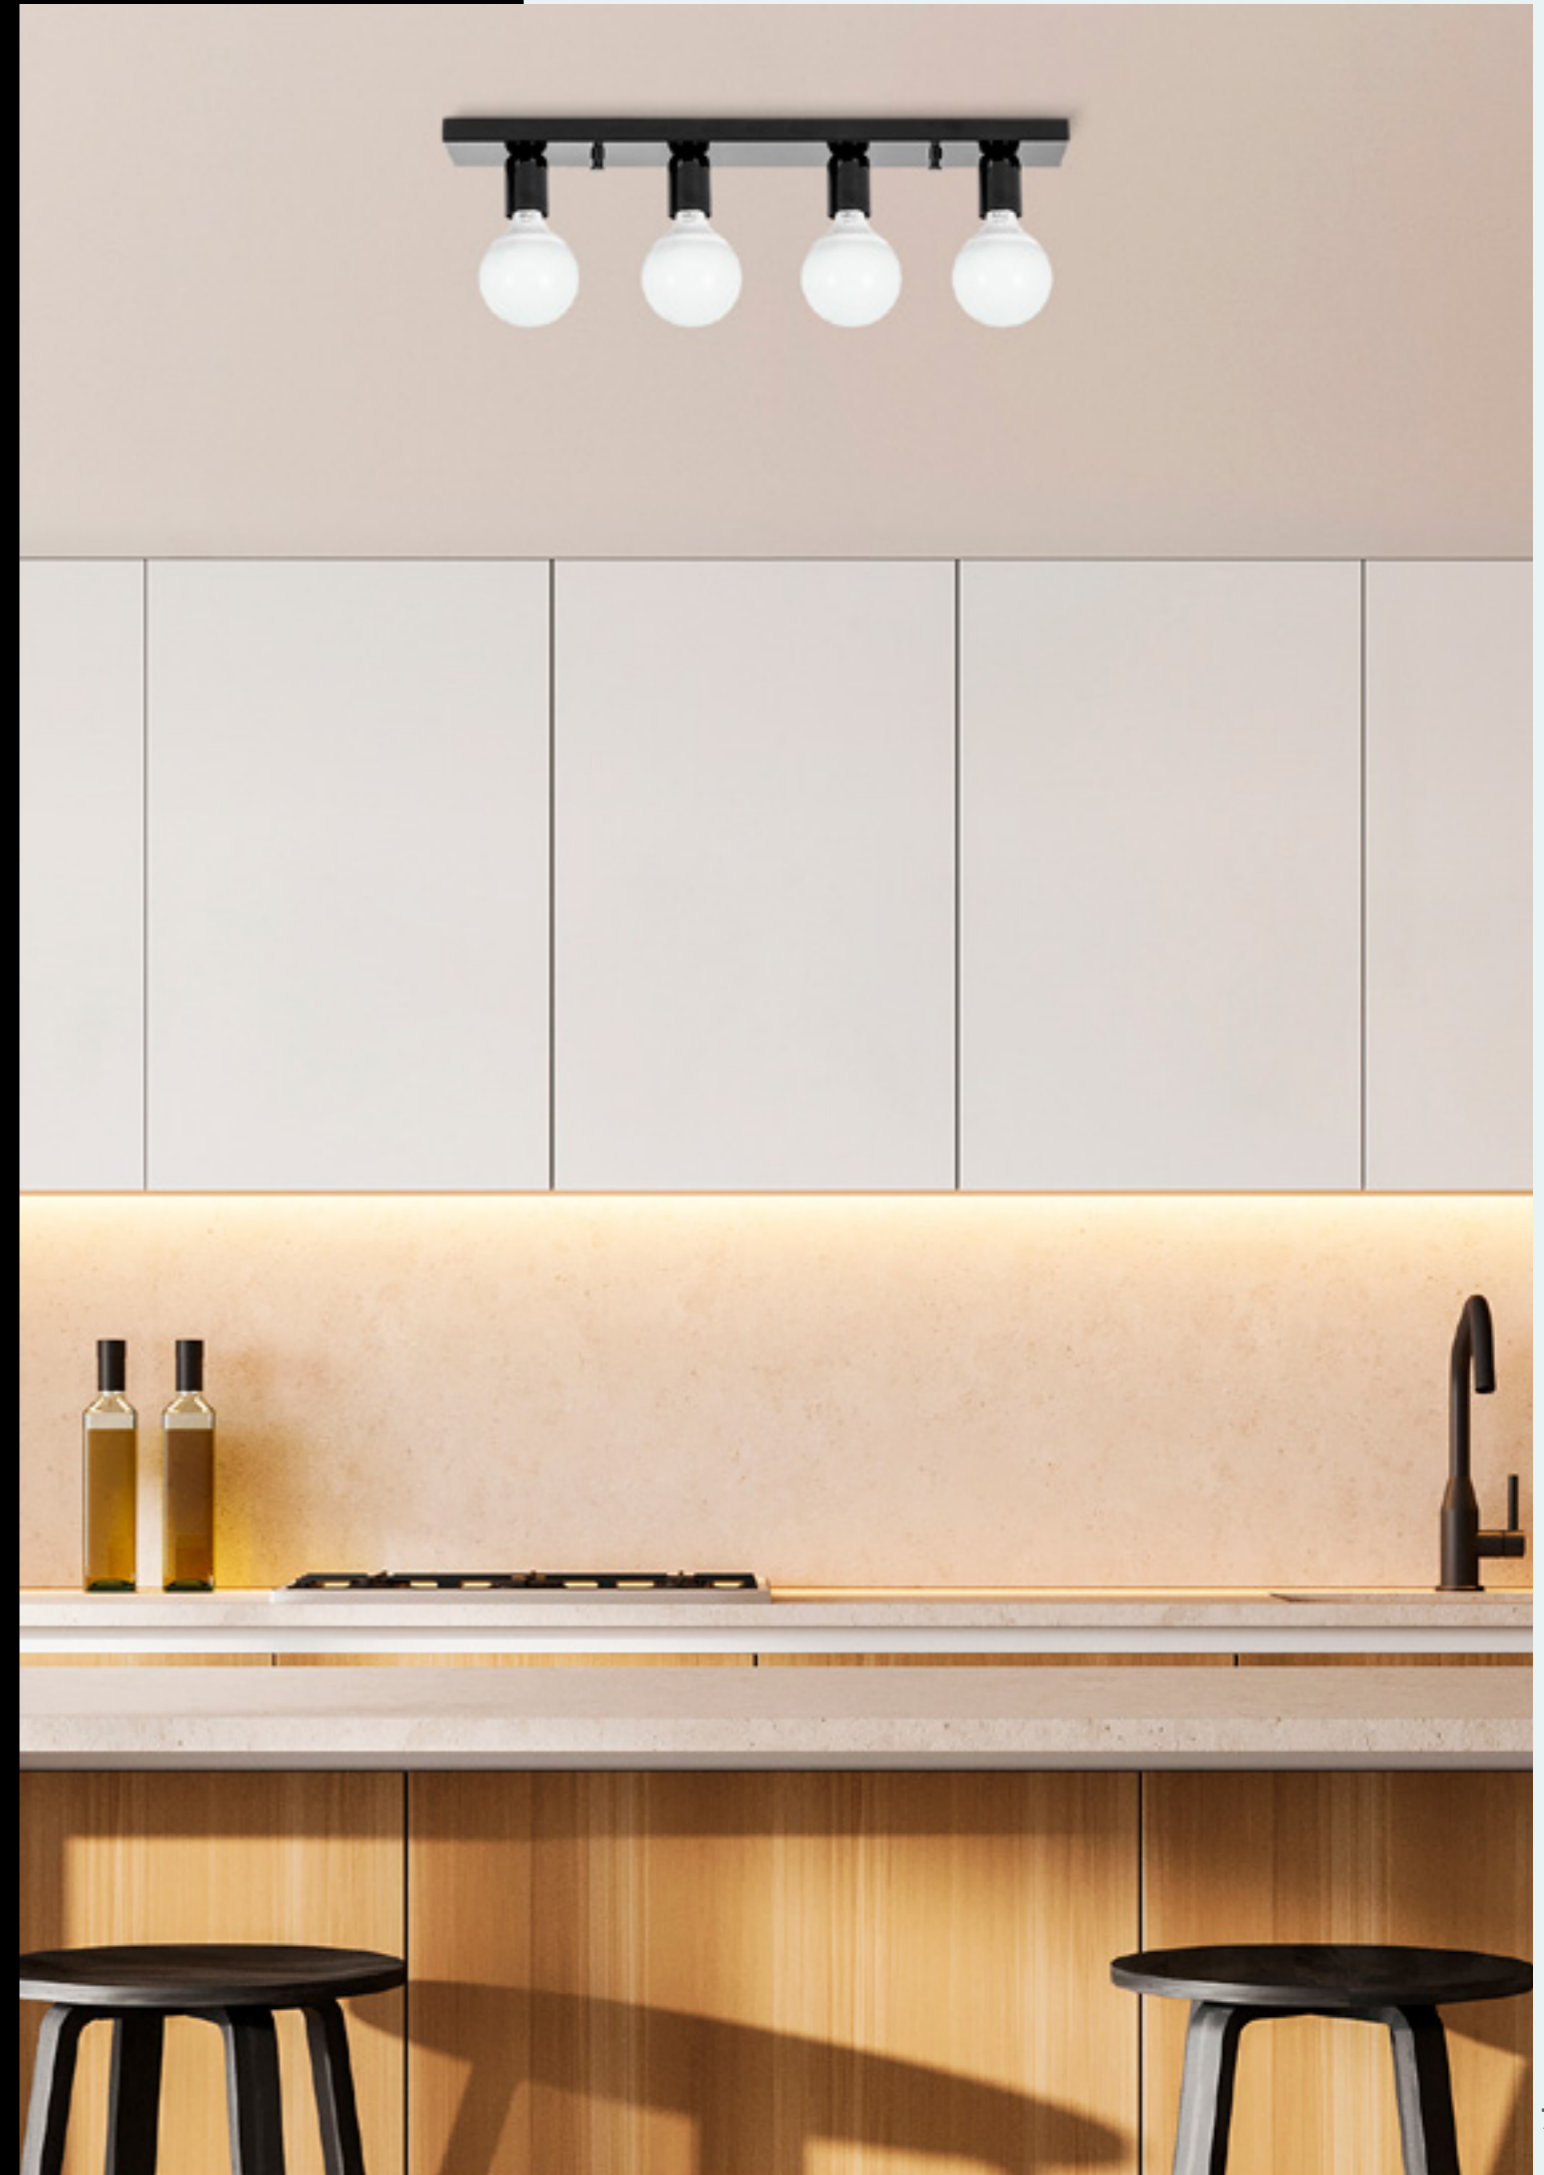

Mirro - 12230

Malzeme : Metal-Cam
Genişlik : 60 cm
Derinlik : 10 cm
Yükseklik : 10 cm
Başlık Ebatı : Ø10 H:10 cm
Rozans Ebatı : 60X6 H:4 cm
Taban Ebatı : -
Kablo Boyu : Sabit
Duy Tipi : 4 x E27 Max 40W

Mirro - 12232

Malzeme : Metal-Cam
Genişlik : 60 cm
Derinlik : 10 cm
Yükseklik : 10 cm
Başlık Ebatı : Ø10 H:10 cm
Rozans Ebatı : 60X6 H:4 cm
Taban Ebatı : -
Kablo Boyu : Sabit
Duy Tipi : 4 x E27 Max 40W