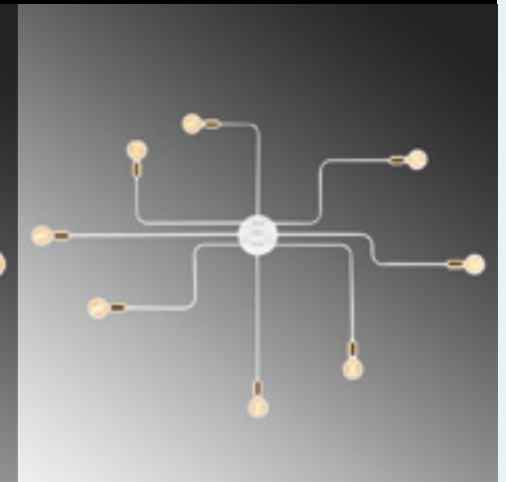

Truva - N-703

Malzeme	: Metal
Genişlik	: 190 cm
Derinlik	: 190 cm
Yükseklik	: 15 cm
Başlık Ebatı	: -
Rozans Ebatı	: Ø19 H:3 cm
Taban Ebatı	: -
Kablo Boyu	: Sabit
Duy Tipi	: 8 x E27 Max 40W