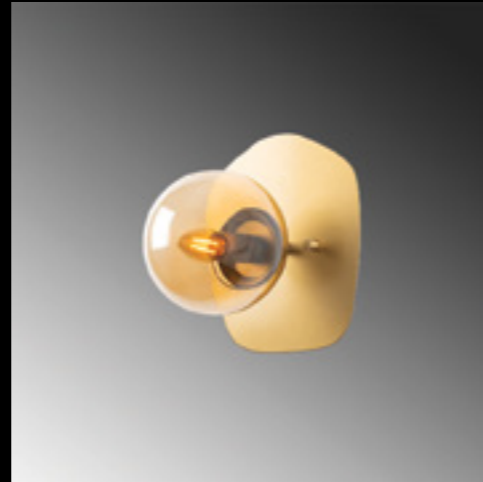

Malzeme	: Metal-Cam
Genişlik	: 25 cm
Derinlik	: 20 cm
Yükseklik	: 25 cm
Başlık Ebatı	: Ø15 cm
Rozans Ebatı	: 20X25 H:2 cm
Taban Ebatı	: -
Kablo Boyu	: Sabit
Duy Tipi	: 1 x E14 Max 40W

WELL-11675

Malzeme	: Metal-Cam
Genişlik	: 25 cm
Derinlik	: 20 cm
Yükseklik	: 25 cm
Başlık Ebatı	: Ø15 cm
Rozans Ebatı	: 20X25 H:2 cm
Taban Ebatı	: -
Kablo Boyu	: Sabit
Duy Tipi	: 1 x E14 Max 40W