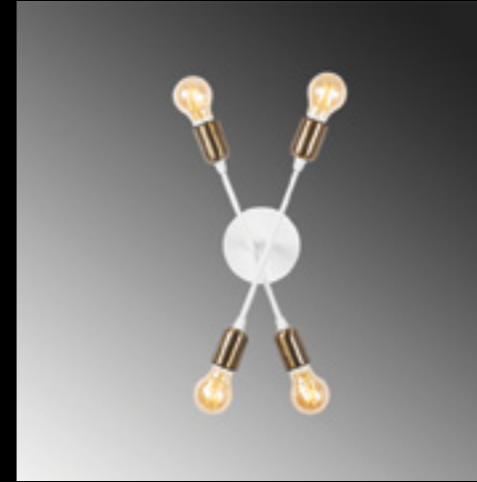

Fleur - 1504

Malzeme	: Metal
Genişlik	: 66 cm
Derinlik	: 66 cm
Yükseklik	: 27 cm
Başlık Ebatı	: -
Rozans Ebatı	: Ø12 H:3 cm
Taban Ebatı	: -
Kablo Boyu	: Sabit
Duy Tipi	: 6 x E27 Max 40W

Fleur - 1503

Malzeme	: Metal
Genişlik	: 66 cm
Derinlik	: 66 cm
Yükseklik	: 27 cm
Başlık Ebatı	: -
Rozans Ebatı	: Ø12 H:3 cm
Taban Ebatı	: -
Kablo Boyu	: Sabit
Duy Tipi	: 6 x E27 Max 40W