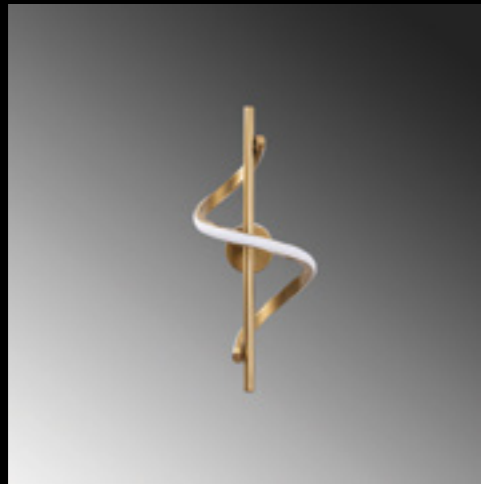

LIKMA-13511

Malzeme : Metal
Genişlik : 16 cm
Derinlik : 25 cm
Yükseklik : 41 cm
Başlık Ebatı : -
Rozans Ebatı : Ø7 H:10
Taban Ebatı : -
Kablo Boyu : -
Duy Tipi : LED 11W 3000K