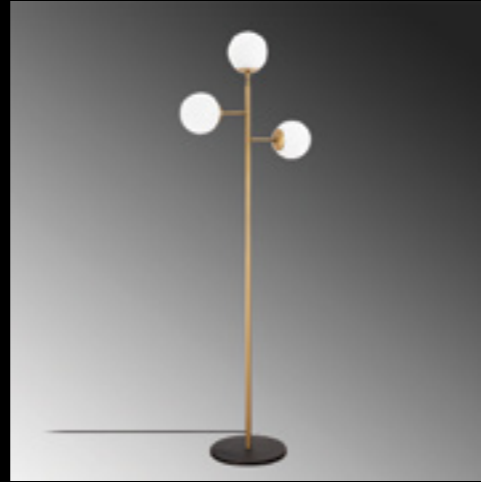

ATMACA-10290

Malzeme	: Metal-Cam
Geniřlik	: 57 cm
Derinlik	: 22 cm
Yükseklik	: 163 cm
Başlık Ebatı	: Ø15 cm
Rozans Ebatı	: -
Taban Ebatı	: Ø30 H:2 cm
Kablo Boyu	: 200 cm - Yerparalı Siyah Kablo
Duy Tipi	: 3 x E14 Max 40W