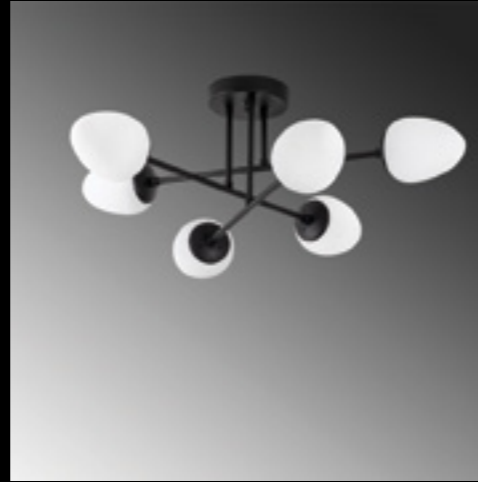

Malzeme	: Metal-Cam
Geniřlik	: 81 cm
Derinlik	: 81 cm
Yükseklik	: 32 cm
Başlık Ebatı	: Ø12 H:15 cm
Rozans Ebatı	: Ø16 H:3 cm
Taban Ebatı	: -
Kablo Boyu	: Sabit
Duy Tipi	: 6 x E14 Max 40W

CAMFLO-10385

Malzeme	: Metal-Cam
Geniřlik	: 81 cm
Derinlik	: 81 cm
Yükseklik	: 32 cm
Başlık Ebatı	: Ø12 H:15 cm
Rozans Ebatı	: Ø16 H:3 cm
Taban Ebatı	: -
Kablo Boyu	: Sabit
Duy Tipi	: 6 x E14 Max 40W