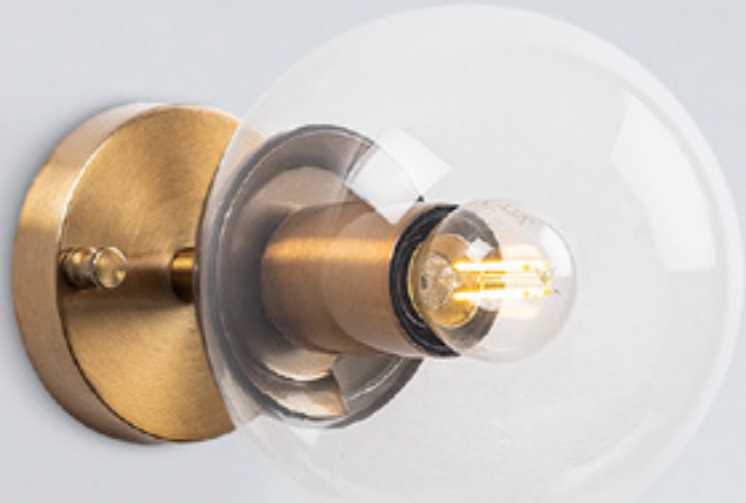

ATMACA-10230

Malzeme	: Metal-Cam
Genişlik	: 15 cm
Derinlik	: 23 cm
Yükseklik	: 15 cm
Başlık Ebatı	: Ø15 cm
Rozans Ebatı	: Ø12 H:3 cm
Taban Ebatı	: -
Kablo Boyu	: Sabit
Duy Tipi	: 1 x E14 Max 40W