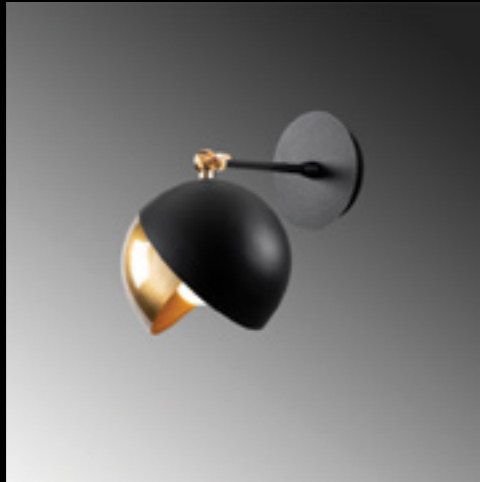

Malzeme	: Metal
Genişlik	: 19 cm
Derinlik	: 26 cm
Yükseklik	: 20 cm
Başlık Ebatı	: Ø19 H:15 cm
Rozans Ebatı	: Ø12 H:2 cm
Taban Ebatı	: -
Kablo Boyu	: Sabit
Duy Tipi	: 1 x E27 Max 40W

Berceste - 252-A

Malzeme	: Metal
Genişlik	: 20 cm
Derinlik	: 26 cm
Yükseklik	: 25 cm
Başlık Ebatı	: Ø20 cm
Rozans Ebatı	: Ø12 H:2 cm
Taban Ebatı	: -
Kablo Boyu	: Sabit
Duy Tipi	: 1 x E27 Max 40W