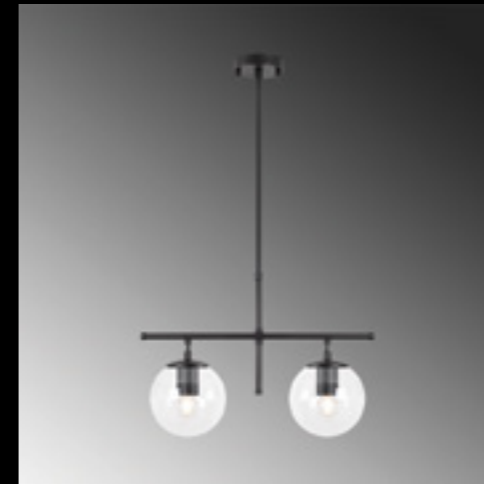

ROE-10750

Malzeme	: Metal-Cam
Genişlik	: 52 cm
Derinlik	: 15 cm
Yükseklik	: 36-76 cm
Başlık Ebatı	: Ø15 cm
Rozans Ebatı	: Ø12 H:3 cm
Taban Ebatı	: -
Kablo Boyu	: Sabit
Duy Tipi	: 2 x E14 Max 40W