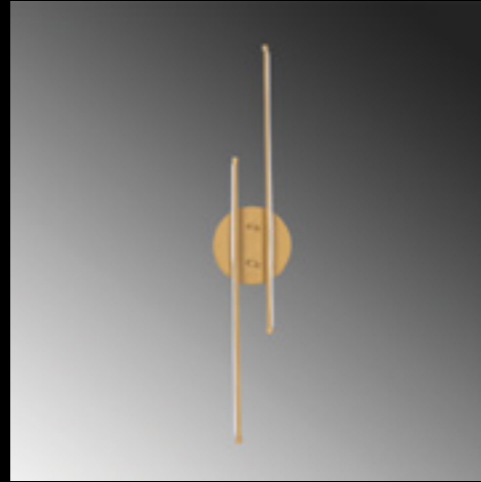

UMUT-13298

Malzeme	: Metal
Genişlik	: 17 cm
Derinlik	: 5 cm
Yükseklik	: 85 cm
Başlık Ebatı	: -
Rozans Ebatı	: Ø12 H:3 cm
Taban Ebatı	: -
Kablo Boyu	: Sabit
Duy Tipi	: LED 12W 3000K