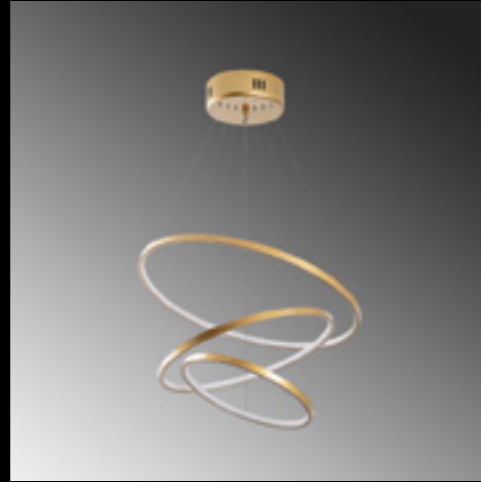

SIMIT-13700

Malzeme	: Metal
Genişlik	: 50 cm
Derinlik	: 50 cm
Yükseklik	: 80 cm
Başlık Ebatı	: Ø30 Ø40 Ø50
Rozans Ebatı	: Ø16 H:3
Taban Ebatı	: -
Kablo Boyu	: 50 cm - Ayarlanabilir Kablo
Duy Tipi	: LED 45W 3000K