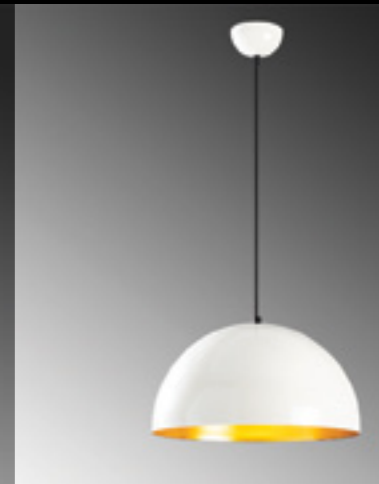

Berceste - 232-S

Malzeme	: Metal
Genişlik	: 40 cm
Derinlik	: 40 cm
Yükseklik	: 36-116 cm
Başlık Ebatı	: Ø40 H:20 cm
Rozans Ebatı	: Ø10 H:6 cm
Taban Ebatı	: -
Kablo Boyu	: 90 cm - Ayarlanabilir Kablo
Duy Tipi	: 1 x E27 Max 40W