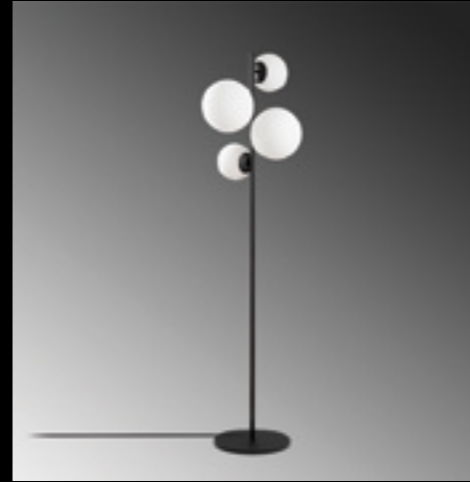

FAZLI-10521

Malzeme	: Metal-Cam
Genişlik	: 33 cm
Derinlik	: 33 cm
Yükseklik	: 162 cm
Başlık Ebatı	: Ø20 H:15 cm
Rozans Ebatı	: -
Taban Ebatı	: Ø30 H:2 cm
Kablo Boyu	: 200 cm - Yerparlı Siyah Kablo
Duy Tipi	: 4 x E14 Max 40W