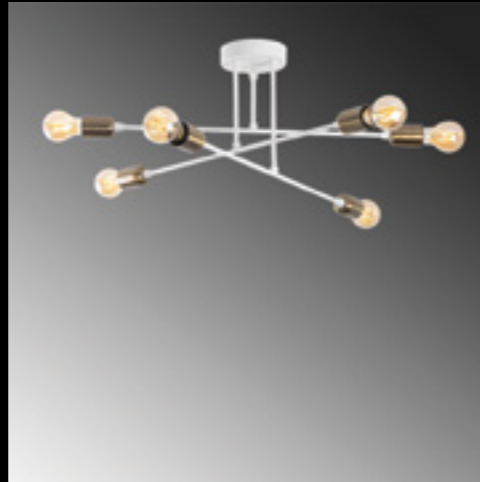

Fleur - 1503

Malzeme	: Metal
Genişlik	: 66 cm
Derinlik	: 66 cm
Yükseklik	: 27 cm
Başlık Ebatı	: -
Rozans Ebatı	: Ø12 H:3 cm
Taban Ebatı	: -
Kablo Boyu	: Sabit
Duy Tipi	: 6 x E27 Max 40W