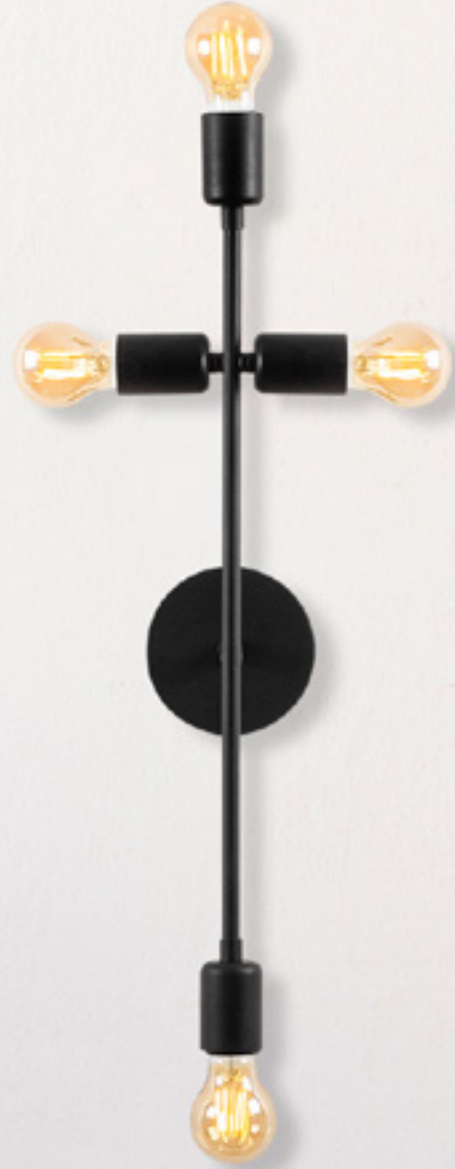

Bedside - 3310

Malzeme	: Metal
Genişlik	: 40 cm
Derinlik	: 20 cm
Yükseklik	: 6,5 cm
Başlık Ebatı	: -
Rozans Ebatı	: -
Taban Ebatı	: -
Kablo Boyu	: Sabit
Duy Tipi	: 1 x E27 Max 40W

Bedside - 3166

Malzeme	: Metal
Genişlik	: 20 cm
Derinlik	: 15 cm
Yükseklik	: 62 cm
Başlık Ebatı	: -
Rozans Ebatı	: Ø12 H:3 cm
Taban Ebatı	: -
Kablo Boyu	: Sabit
Duy Tipi	: 4 x E27 Max 40W

Bedside - 3165

Malzeme	: Metal
Genişlik	: 20 cm
Derinlik	: 15 cm
Yükseklik	: 62 cm
Başlık Ebatı	: -
Rozans Ebatı	: Ø12 H:3 cm
Taban Ebatı	: -
Kablo Boyu	: Sabit
Duy Tipi	: 4 x E27 Max 40W