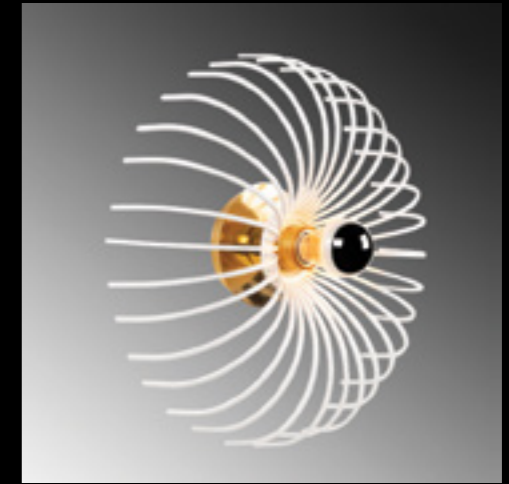

Malzeme	: Metal
Genişlik	: 36 cm
Derinlik	: 36 cm
Yükseklik	: 12 cm
Başlık Ebatı	: Ø56 H:12 cm
Rozans Ebatı	: Ø12 H:2 cm
Taban Ebatı	: -
Kablo Boyu	: Sabit
Duy Tipi	: 1 x E27 Max 40W

Aspendos - N-643

Malzeme	: Metal
Genişlik	: 56 cm
Derinlik	: 16 cm
Yükseklik	: 56 cm
Başlık Ebatı	: Ø56 H:56 cm
Rozans Ebatı	: Ø12 H:2 cm
Taban Ebatı	: -
Kablo Boyu	: Sabit
Duy Tipi	: 1 x E27 Max 40W