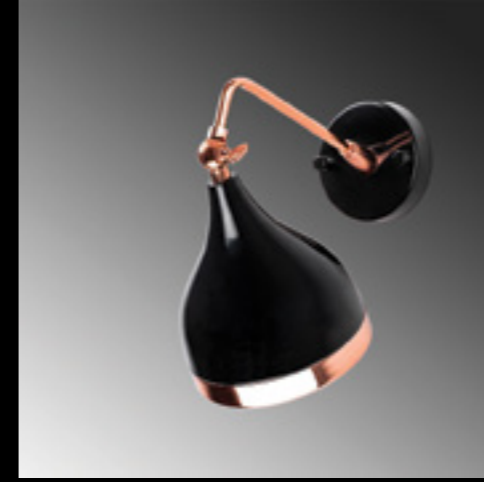

Yildo - 7031

Malzeme	: Metal
Genişlik	: 14 cm
Derinlik	: 26 cm
Yükseklik	: 32 cm
Başlık Ebatı	: Ø15 H:18 cm
Rozans Ebatı	: Ø10 H:3 cm
Taban Ebatı	: -
Kablo Boyu	: Sabit
Duy Tipi	: 1 x E27 Max 40W