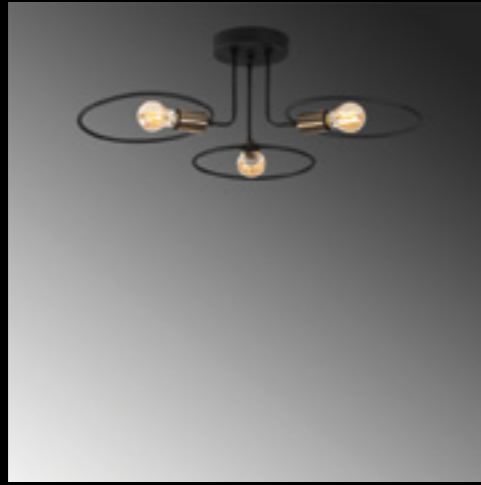

Circle - 1341

Malzeme	: Metal
Genişlik	: 66 cm
Derinlik	: 66 cm
Yükseklik	: 22 cm
Başlık Ebatı	: -
Rozans Ebatı	: Ø12 H:3 cm
Taban Ebatı	: -
Kablo Boyu	: Sabit
Duy Tipi	: 3 x E27 Max 40W