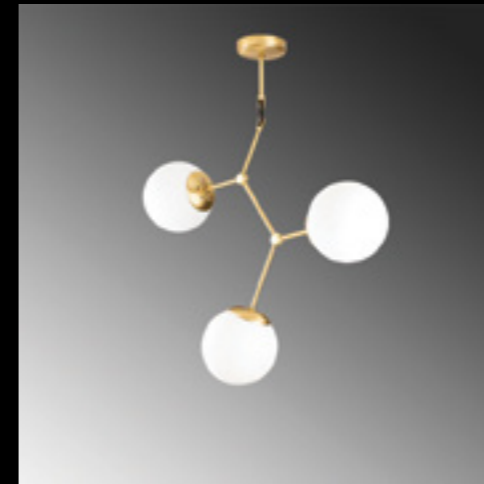

Damar - 6317

Malzeme	: Metal-Cam
Genişlik	: 55 cm
Derinlik	: 15 cm
Yükseklik	: 65 cm
Başlık Ebatı	: Ø15 cm
Rozans Ebatı	: Ø10 H:3 cm
Taban Ebatı	: -
Kablo Boyu	: Sabit
Duy Tipi	: 3 x E27 Max 40W