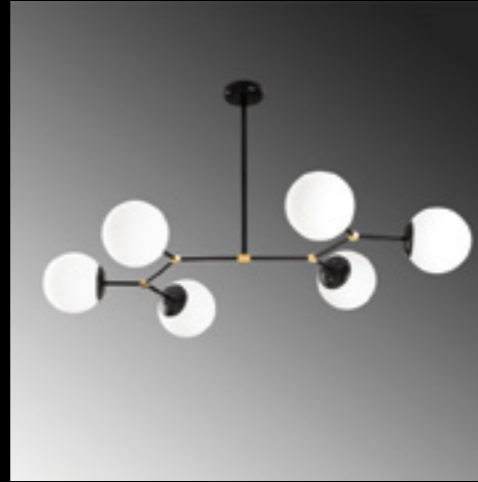

Malzeme	: Metal-Cam
Genişlik	: 15 cm
Derinlik	: 27 cm
Yükseklik	: 36 cm
Başlık Ebatı	: Ø15 cm
Rozans Ebatı	: Ø12 H:3 cm
Taban Ebatı	: -
Kablo Boyu	: Sabit
Duy Tipi	: 1 x E14 Max 40W

Damar - 6322

Malzeme	: Metal-Cam
Geniřlik	: 100 cm
Derinlik	: 58 cm
Yükseklik	: 80 cm
Başlık Ebatı	: Ø15 cm
Rozans Ebatı	: Ø10 H:3 cm
Taban Ebatı	: -
Kablo Boyu	: Sabit
Duy Tipi	: 6 x E27 Max 40W