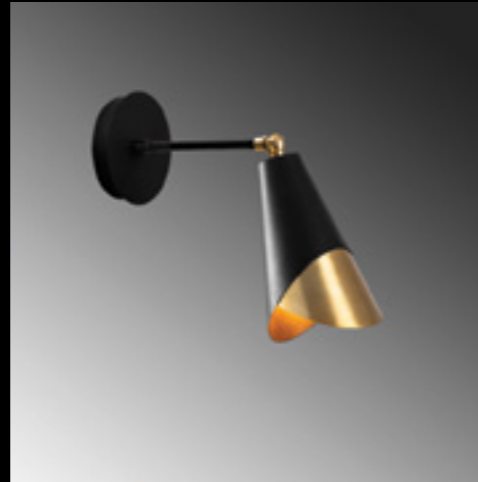

Pacman - 3330

Malzeme	: Metal
Genişlik	: 14 cm
Derinlik	: 31 cm
Yükseklik	: 35 cm
Başlık Ebatı	: Ø14 H:23 cm
Rozans Ebatı	: Ø12 H:3 cm
Taban Ebatı	: -
Kablo Boyu	: Sabit
Duy Tipi	: 1 x E27 Max 40W