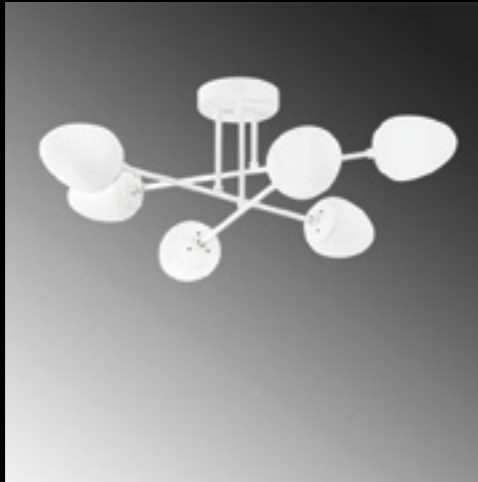

Malzeme	: Metal-Cam
Geniřlik	: 81 cm
Derinlik	: 81 cm
Yükseklik	: 32 cm
Başlık Ebatı	: Ø12 H:15 cm
Rozans Ebatı	: Ø16 H:3 cm
Taban Ebatı	: -
Kablo Boyu	: Sabit
Duy Tipi	: 6 x E14 Max 40W

CAMFLO-10385

Malzeme	: Metal-Cam
Geniřlik	: 81 cm
Derinlik	: 81 cm
Yükseklik	: 32 cm
Başlık Ebatı	: Ø12 H:15 cm
Rozans Ebatı	: Ø16 H:3 cm
Taban Ebatı	: -
Kablo Boyu	: Sabit
Duy Tipi	: 6 x E14 Max 40W