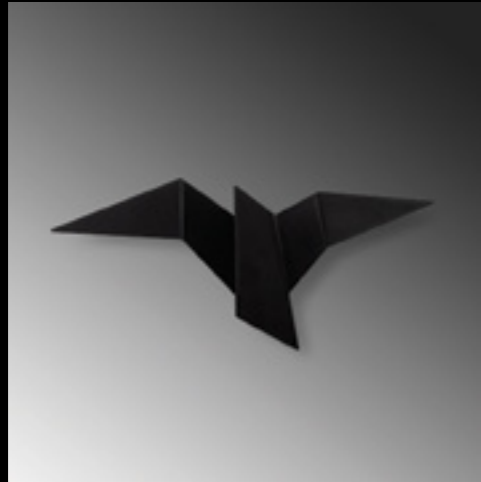

PACALI-13500-L

Malzeme : Metal
Genişlik : 56 cm
Derinlik : 24 cm
Yükseklik : 14 cm
Başlık Ebatı : -
Rozans Ebatı : Ø7 H:3
Taban Ebatı : -
Kablo Boyu : -
Duy Tipi : LED 1W 3000K