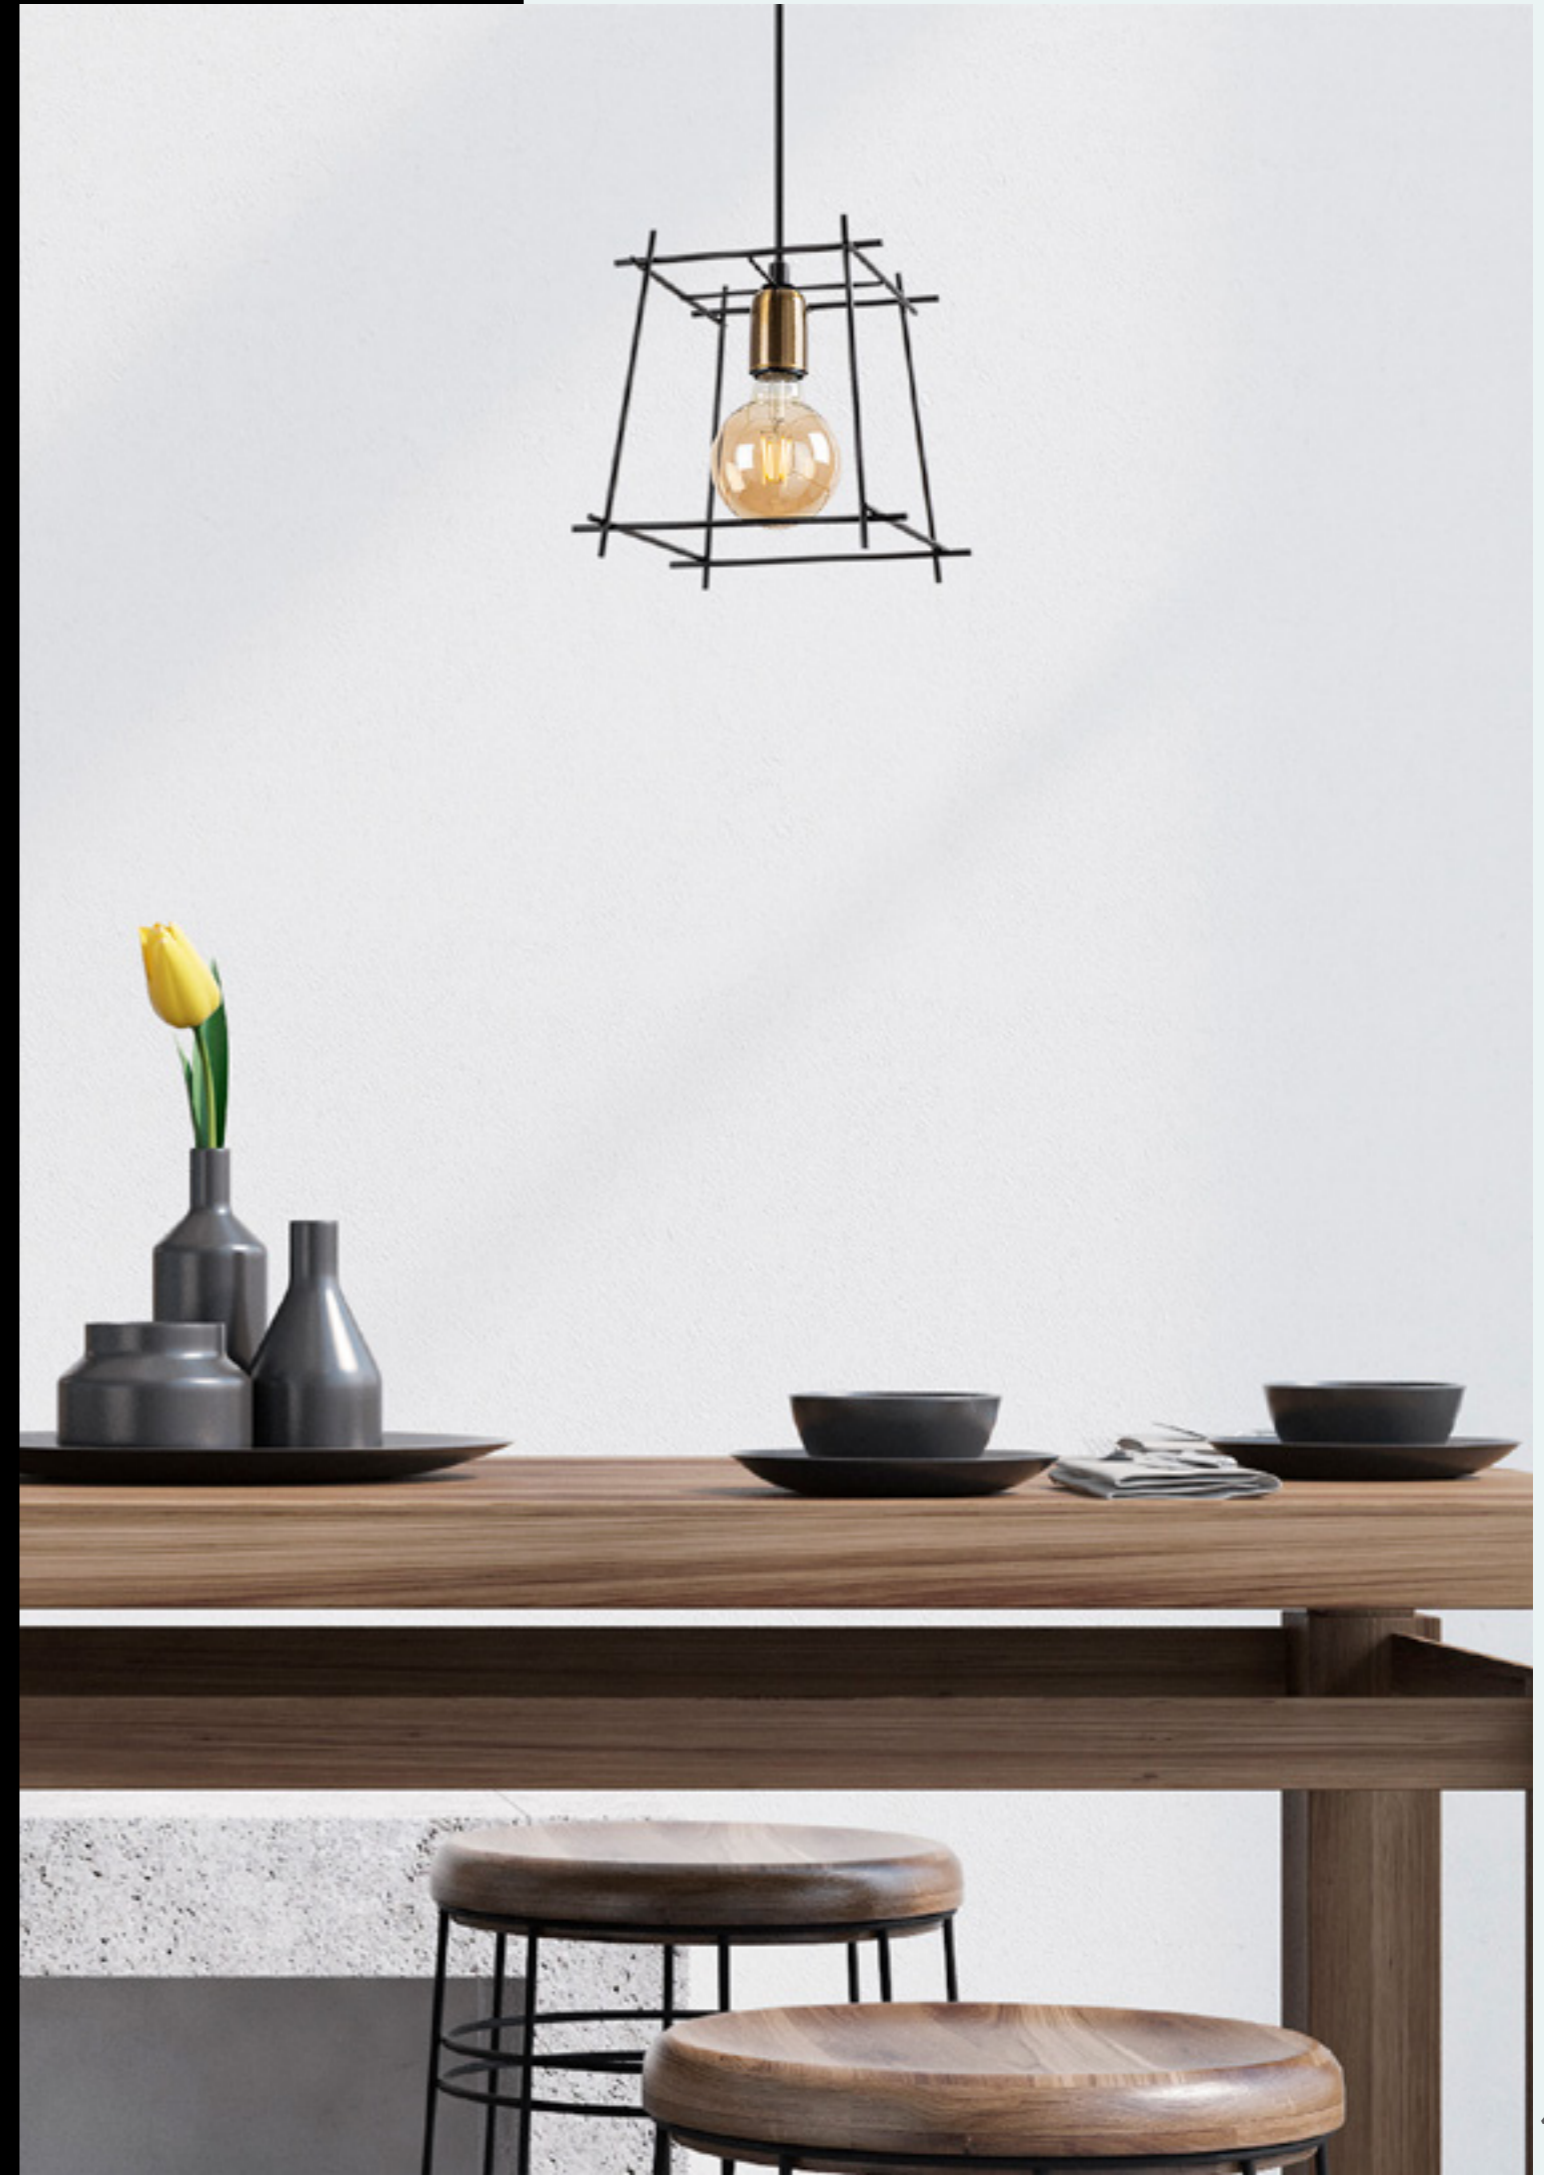

Coman - 11270

Malzeme : Metal
Genişlik : 24 cm
Derinlik : 24 cm
Yükseklik : 32-122 cm
Başlık Ebatı : Ø24 H:24 cm
Rozans Ebatı : Ø10 H:6 cm
Taban Ebatı : -
Kablo Boyu : 90 cm - Ayarlanabilir Kablo
Duy Tipi : 1 x E27 Max 40W

COMAN-11271

Malzeme : Metal
Genişlik : 24 cm
Derinlik : 24 cm
Yükseklik : 32-122 cm
Başlık Ebatı : Ø24 H:24 cm
Rozans Ebatı : Ø10 H:6 cm
Taban Ebatı : -
Kablo Boyu : 90 cm - Ayarlanabilir Kablo
Duy Tipi : 1 x E27 Max 40W