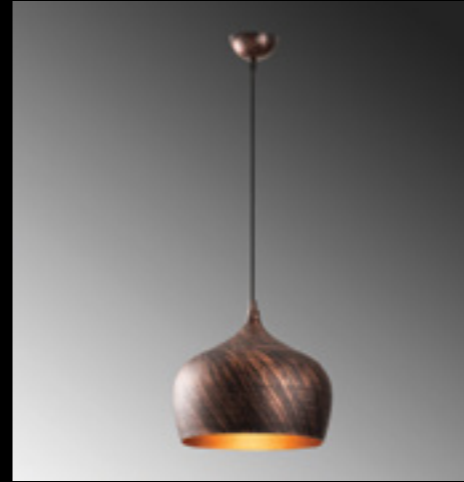

Sağlam - 3761

Malzeme	: Metal
Genişlik	: 28 cm
Derinlik	: 28 cm
Yükseklik	: 39-125 cm
Başlık Ebatı	: Ø28 H:29 cm
Rozans Ebatı	: Ø10 H:6 cm
Taban Ebatı	: -
Kablo Boyu	: 90 cm - Ayarlanabilir Kablo
Duy Tipi	: 1 x E27 Max 40W

Sağlam - 3770

Malzeme	: Metal
Genişlik	: 25 cm
Derinlik	: 25 cm
Yükseklik	: 51-137 cm
Başlık Ebatı	: Ø25 H:41 cm
Rozans Ebatı	: Ø10 H:6 cm
Taban Ebatı	: -
Kablo Boyu	: 90 cm - Ayarlanabilir Kablo
Duy Tipi	: 1 x E27 Max 40W

Sağlam - 3732

Malzeme	: Metal
Genişlik	: 44 cm
Derinlik	: 44 cm
Yükseklik	: 35-121 cm
Başlık Ebatı	: Ø40 H:25 cm
Rozans Ebatı	: Ø10 H:6 cm
Taban Ebatı	: -
Kablo Boyu	: 90 cm - Ayarlanabilir Kablo
Duy Tipi	: 1 x E27 Max 40W

Sağlam - 3721

Malzeme	: Metal
Genişlik	: 36 cm
Derinlik	: 36 cm
Yükseklik	: 38-124 cm
Başlık Ebatı	: Ø36 H:28 cm
Rozans Ebatı	: Ø10 H:6 cm
Taban Ebatı	: -
Kablo Boyu	: 90 cm - Ayarlanabilir Kablo
Duy Tipi	: 1 x E27 Max 40W

Sağlam - 3760

Malzeme	: Metal
Genişlik	: 26 cm
Derinlik	: 26 cm
Yükseklik	: 126 cm
Başlık Ebatı	: Ø26 H:30 cm
Rozans Ebatı	: Ø10 H:6 cm
Taban Ebatı	: -
Kablo Boyu	: Sabit
Duy Tipi	: 1 x E27 Max 40W

Sağlam - 3774

Malzeme	: Metal
Genişlik	: 30 cm
Derinlik	: 30 cm
Yükseklik	: 40-126 cm
Başlık Ebatı	: Ø30 H:28 cm
Rozans Ebatı	: Ø10 H:6 cm
Taban Ebatı	: -
Kablo Boyu	: 90 cm - Ayarlanabilir Kablo
Duy Tipi	: 1 x E27 Max 40W