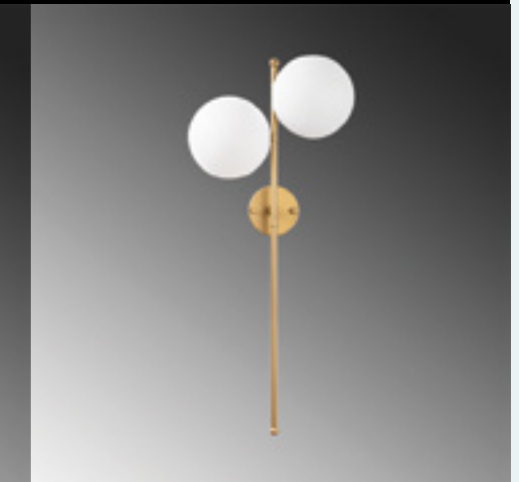

FAZLI-10410

Malzeme	: Metal-Cam
Genişlik	: 32 cm
Derinlik	: 27 cm
Yükseklik	: 72 cm
Başlık Ebatı	: Ø15 cm
Rozans Ebatı	: Ø12 H:3 cm
Taban Ebatı	: -
Kablo Boyu	: Sabit
Duy Tipi	: 2 x E14 Max 40W