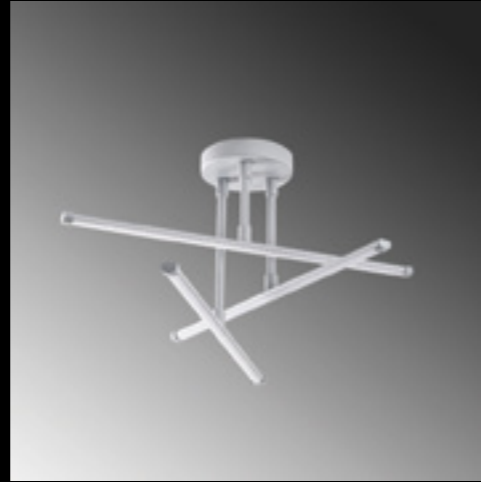

LEDFLOWER-13651

Malzeme : Metal
Genişlik : 51 cm
Derinlik : 51 cm
Yükseklik : 26 cm
Başlık Ebatı : -
Rozans Ebatı : Ø13 H:3
Taban Ebatı : -
Kablo Boyu : -
Duy Tipi : LED 18W 3000K