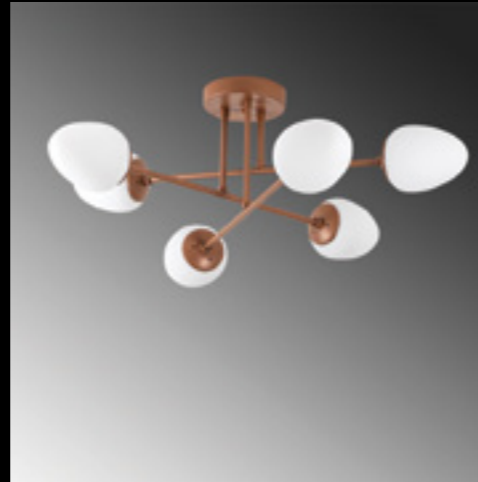

CAMFLO-10395

Malzeme	: Metal-Cam
Geniřlik	: 81 cm
Derinlik	: 81 cm
Yükseklik	: 32 cm
Başlık Ebatı	: Ø12 H:15 cm
Rozans Ebatı	: Ø16 H:3 cm
Taban Ebatı	: -
Kablo Boyu	: Sabit
Duy Tipi	: 6 x E14 Max 40W