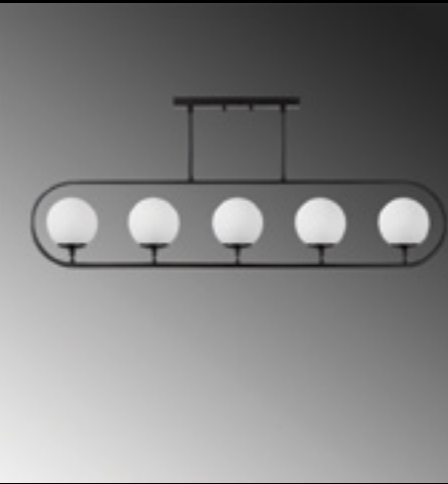

JEWEL-10611

Malzeme : Metal-Cam
Genişlik : 122 cm
Derinlik : 15 cm
Yükseklik : 49 cm
Başlık Ebatı : Ø15 cm
Rozans Ebatı : 36X5 H:3 cm
Taban Ebatı : -
Kablo Boyu : -
Duy Tipi : 5 x E14 Max 40W