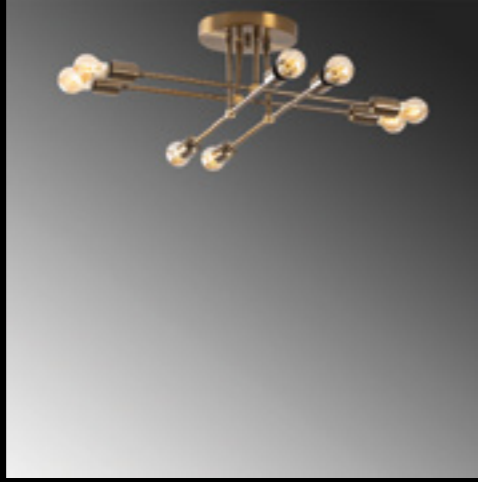

Malzeme	: Metal
Genişlik	: 21 cm
Derinlik	: 16 cm
Yükseklik	: 36 cm
Başlık Ebatı	: -
Rozans Ebatı	: Ø12 H:3 cm
Taban Ebatı	: -
Kablo Boyu	: Sabit
Duy Tipi	: 2 x E27 Max 40W

Dolma - 3071

Malzeme	: Metal
Genişlik	: 12 cm
Derinlik	: 23 cm
Yükseklik	: 24 cm
Başlık Ebatı	: -
Rozans Ebatı	: Ø12 H:3 cm
Taban Ebatı	: -
Kablo Boyu	: Sabit
Duy Tipi	: 1 x E27 Max 40W