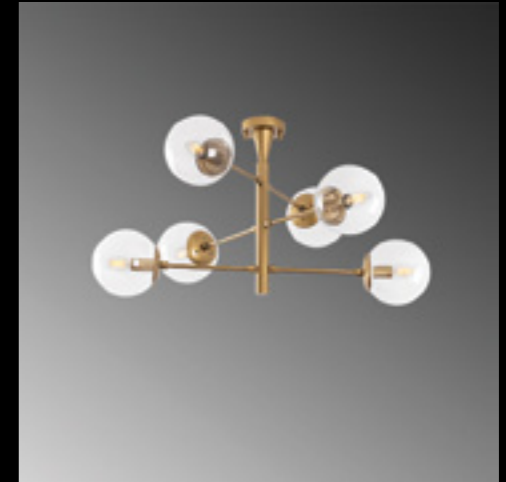

ARGE-10172

Malzeme	: Metal-Cam
Genişlik	: 75 cm
Derinlik	: 75 cm
Yükseklik	: 40 cm
Başlık Ebatı	: Ø15 cm
Rozans Ebatı	: Ø10 H:2 cm
Taban Ebatı	: -
Kablo Boyu	: Sabit
Duy Tipi	: 6 x E14 Max 40W

ARGE-10173

Malzeme	: Metal-Cam
Genişlik	: 75 cm
Derinlik	: 75 cm
Yükseklik	: 40 cm
Başlık Ebatı	: Ø15 cm
Rozans Ebatı	: Ø10 H:2 cm
Taban Ebatı	: -
Kablo Boyu	: Sabit
Duy Tipi	: 6 x E14 Max 40W

ARGE-10174

Malzeme	: Metal-Cam
Genişlik	: 75 cm
Derinlik	: 75 cm
Yükseklik	: 40 cm
Başlık Ebatı	: Ø15 cm
Rozans Ebatı	: Ø10 H:2 cm
Taban Ebatı	: -
Kablo Boyu	: Sabit
Duy Tipi	: 6 x E14 Max 40W