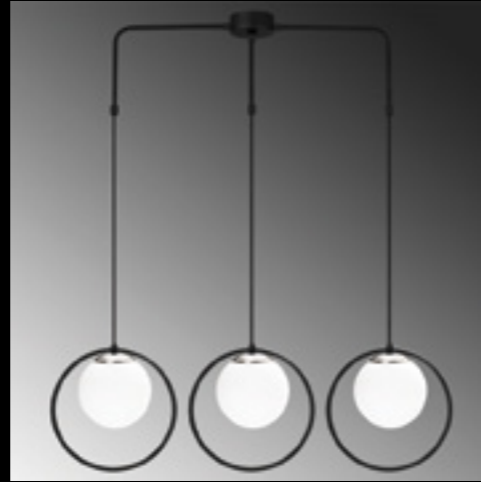

Dolunay - 6231

Malzeme	: Metal-Cam
Geniřlik	: 90 cm
Derinlik	: 15 cm
Yükseklik	: 50-136 cm
Başlık Ebatı	: Ø15 cm
Rozans Ebatı	: Ø10 H:3 cm
Taban Ebatı	: -
Kablo Boyu	: 150 cm - Ayarlanabilir Kablo
Duy Tipi	: 3 x E27 Max 40W