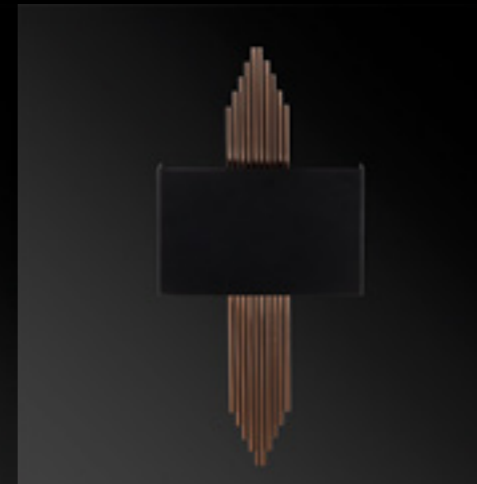

613 - A MIZRAK

Malzeme	: Metal
Genişlik	: 35 cm
Derinlik	: 22 cm
Yükseklik	: 75 cm
Başlık Ebatı	: 35x22 H:10 cm
Rozans Ebatı	: 16X18 H:1 cm
Taban Ebatı	: -
Kablo Boyu	: Sabit
Duy Tipi	: 1 x E27 Max 40W