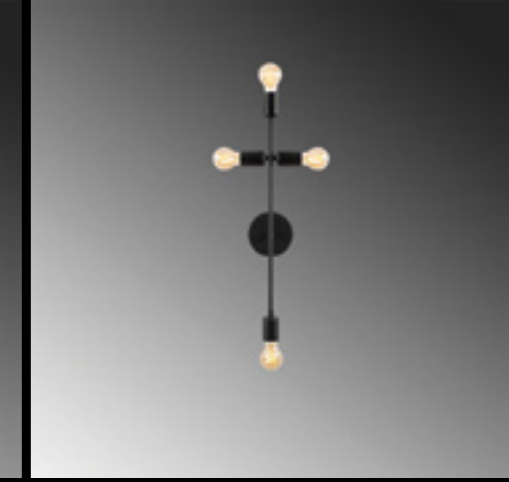

Bedside - 3310

Malzeme	: Metal
Genişlik	: 40 cm
Derinlik	: 20 cm
Yükseklik	: 6,5 cm
Başlık Ebatı	: -
Rozans Ebatı	: -
Taban Ebatı	: -
Kablo Boyu	: Sabit
Duy Tipi	: 1 x E27 Max 40W

Bedside - 3166

Malzeme	: Metal
Genişlik	: 20 cm
Derinlik	: 15 cm
Yükseklik	: 62 cm
Başlık Ebatı	: -
Rozans Ebatı	: Ø12 H:3 cm
Taban Ebatı	: -
Kablo Boyu	: Sabit
Duy Tipi	: 4 x E27 Max 40W

Bedside - 3165

Malzeme	: Metal
Genişlik	: 20 cm
Derinlik	: 15 cm
Yükseklik	: 62 cm
Başlık Ebatı	: -
Rozans Ebatı	: Ø12 H:3 cm
Taban Ebatı	: -
Kablo Boyu	: Sabit
Duy Tipi	: 4 x E27 Max 40W