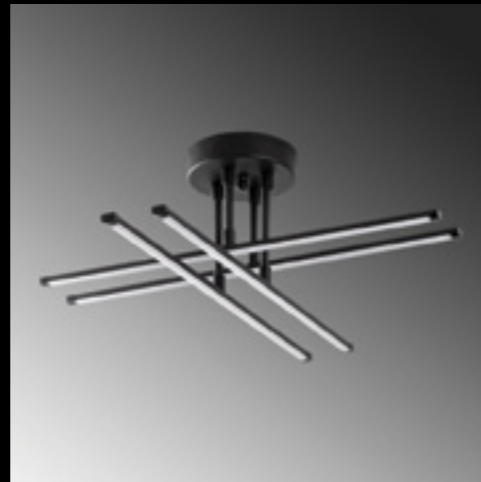

EXHAUST-13661

Malzeme	: Metal
Genişlik	: 61 cm
Derinlik	: 61 cm
Yükseklik	: 22 cm
Başlık Ebatı	: -
Rozans Ebatı	: Ø16 H:4
Taban Ebatı	: -
Kablo Boyu	: -
Duy Tipi	: LED 28W 3000K