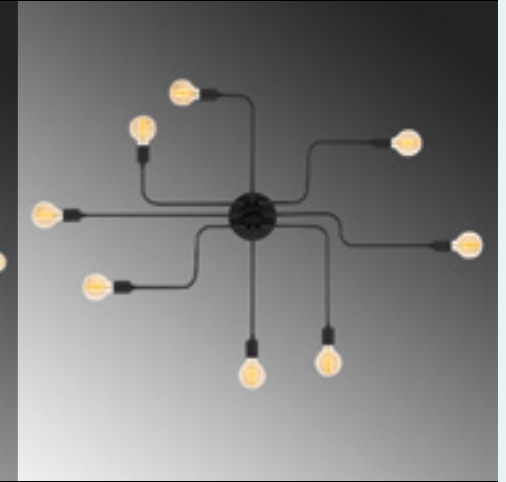

Truva - N-698

Malzeme	: Metal
Genişlik	: 140 cm
Derinlik	: 140 cm
Yükseklik	: 15 cm
Başlık Ebatı	: -
Rozans Ebatı	: Ø17 H:3 cm
Taban Ebatı	: -
Kablo Boyu	: Sabit
Duy Tipi	: 8 x E27 Max 40W