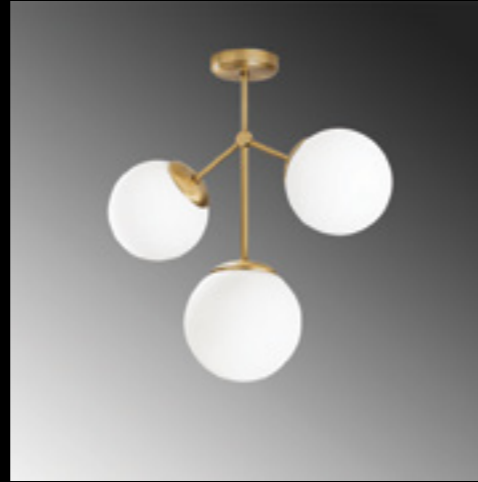

Damar - 6337

Malzeme	: Metal-Cam
Genişlik	: 43 cm
Derinlik	: 15 cm
Yükseklik	: 43 cm
Başlık Ebatı	: Ø15 cm
Rozans Ebatı	: Ø10 H:3 cm
Taban Ebatı	: -
Kablo Boyu	: Sabit
Duy Tipi	: 3 x E27 Max 40W