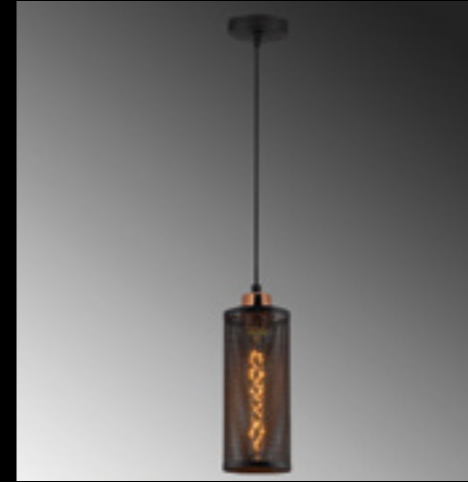

Amasra - N-981

Malzeme	: Metal
Genişlik	: 10 cm
Derinlik	: 10 cm
Yükseklik	: 116 cm
Başlık Ebatı	: Ø10 H:24 cm
Rozans Ebatı	: Ø10 H:2 cm
Taban Ebatı	: -
Kablo Boyu	: 90 cm - Ayarlanabilir Kablo
Duy Tipi	: 1 x E27 Max 40W