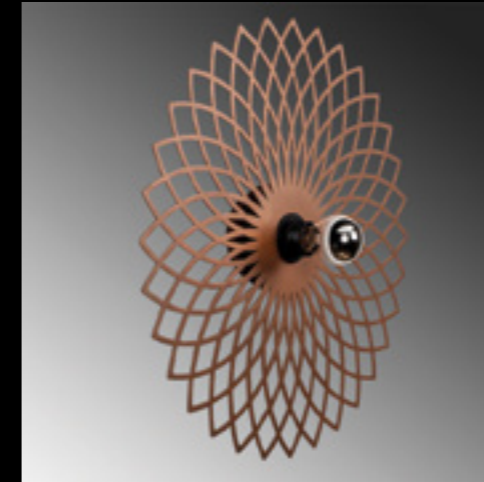

Fellini - MR - 988

Malzeme	: Metal
Genişlik	: 50 cm
Derinlik	: 12 cm
Yükseklik	: 50 cm
Başlık Ebatı	: Ø50 cm
Rozans Ebatı	: Ø12 H:2 cm
Taban Ebatı	: -
Kablo Boyu	: Sabit
Duy Tipi	: 1 x E27 Max 40W

Fellini - MR - 987

Malzeme	: Metal
Genişlik	: 50 cm
Derinlik	: 12 cm
Yükseklik	: 50 cm
Başlık Ebatı	: Ø50 cm
Rozans Ebatı	: Ø12 H:2 cm
Taban Ebatı	: -
Kablo Boyu	: Sabit
Duy Tipi	: 1 x E27 Max 40W