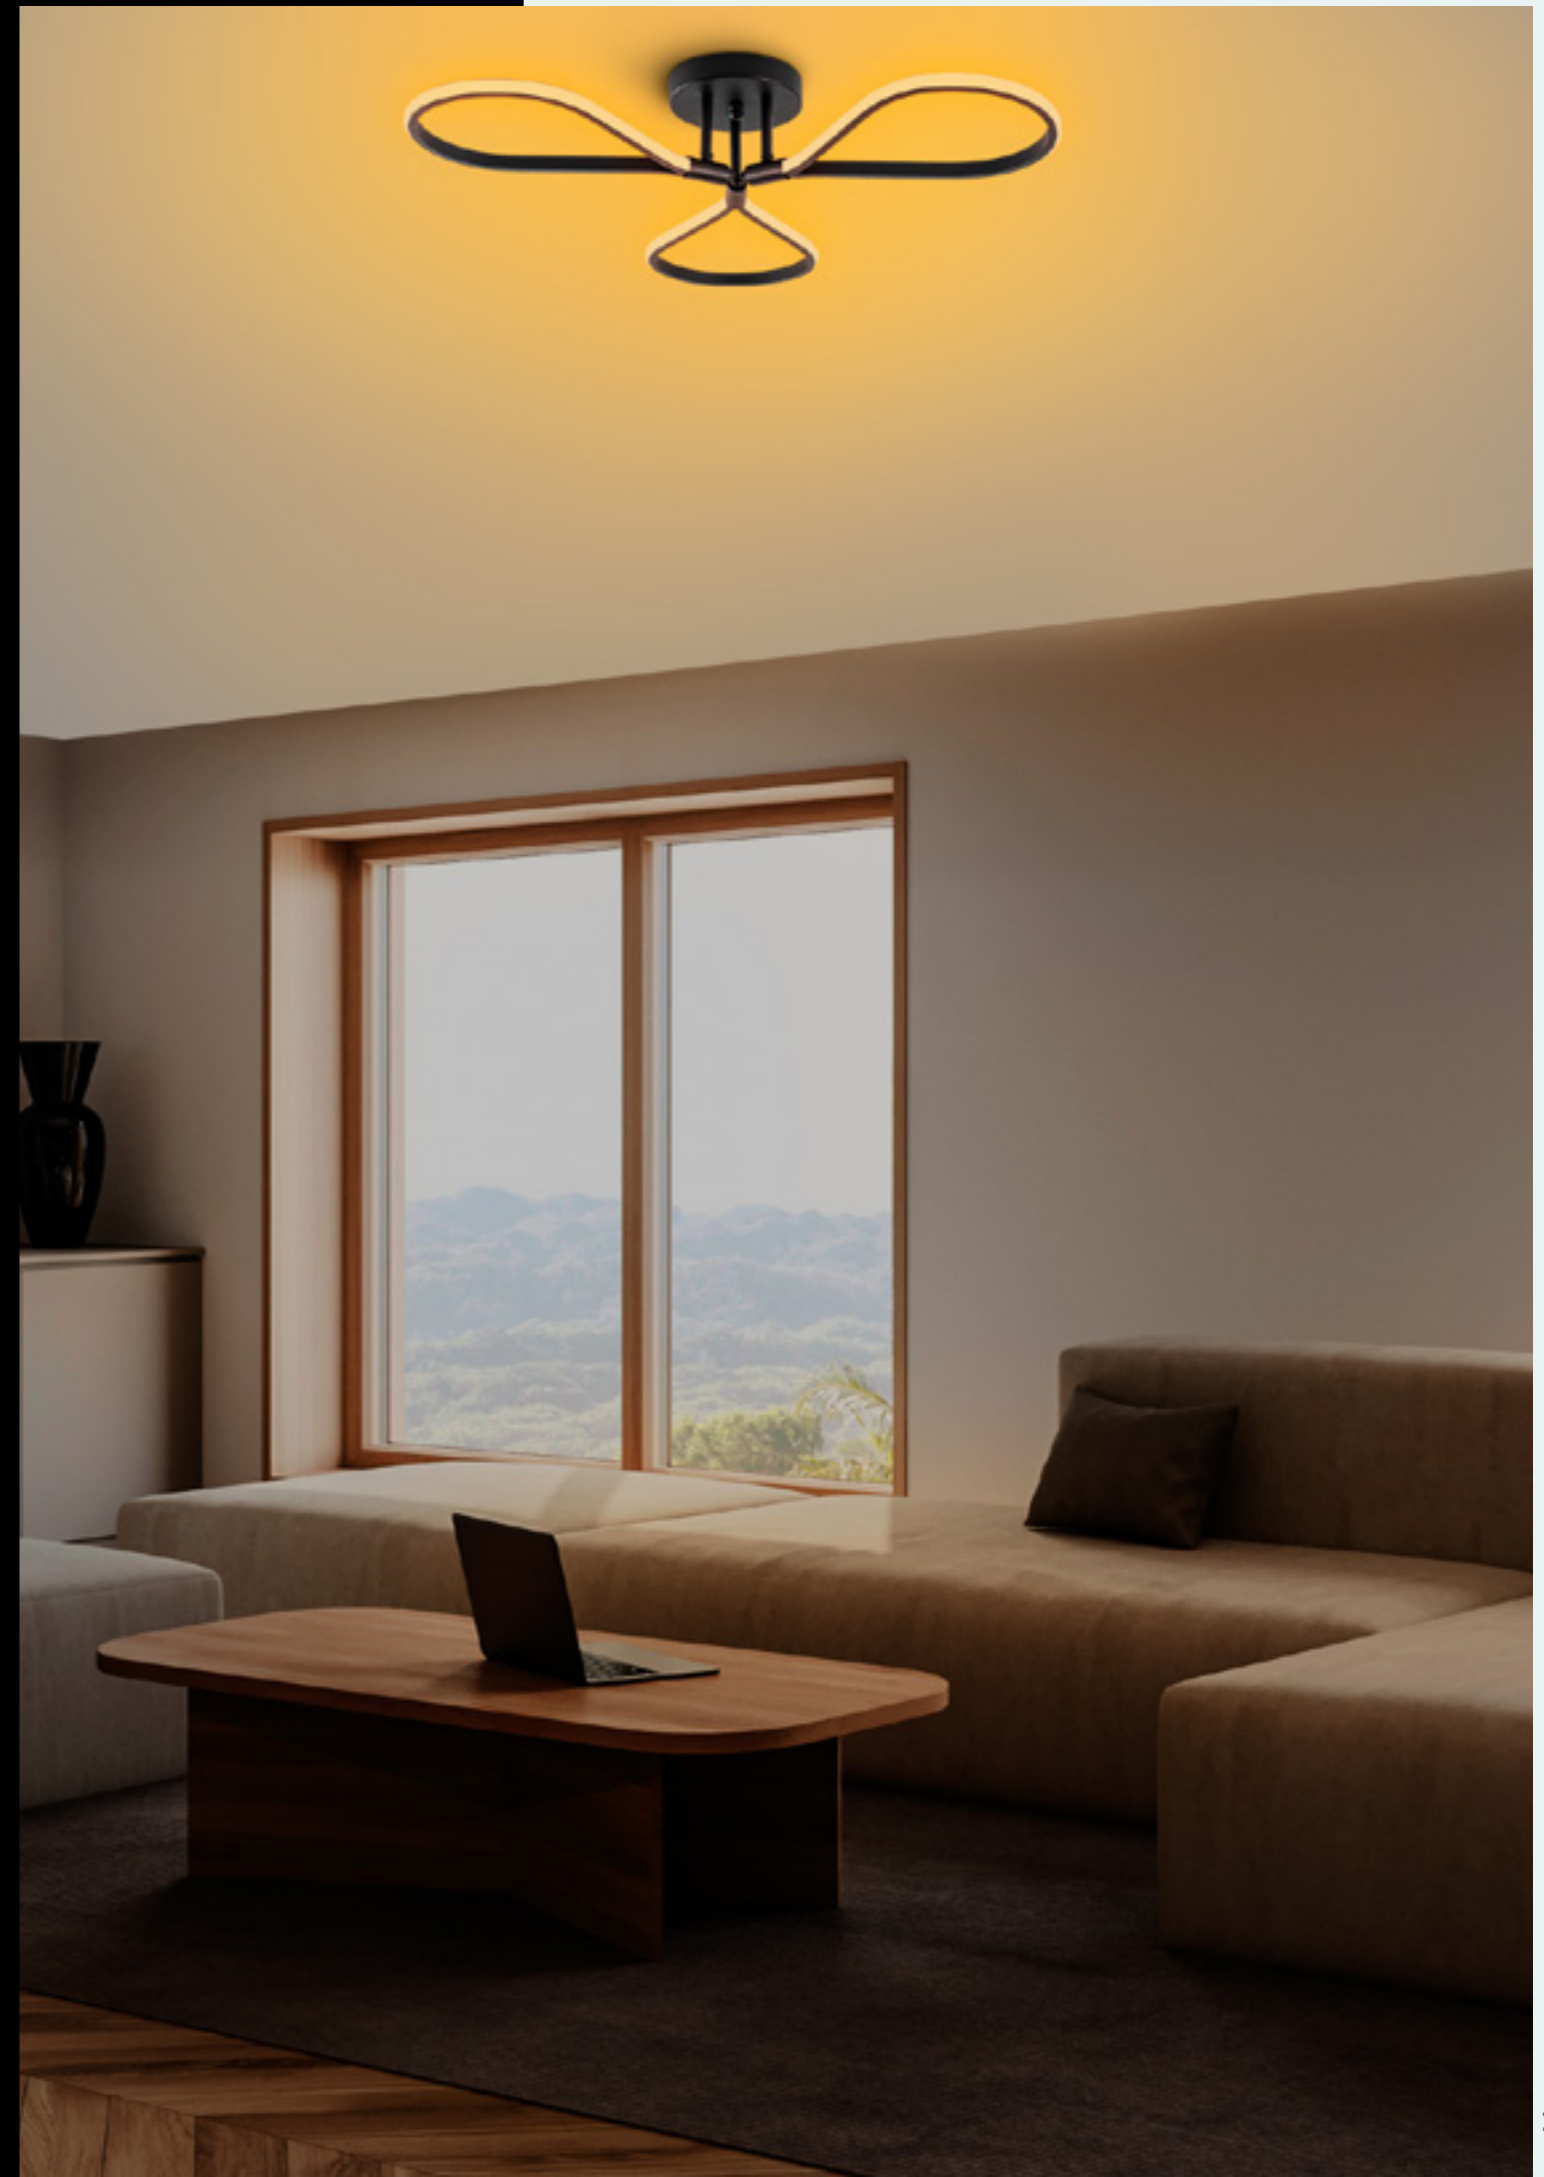

DAMLA-13543

Malzeme : Metal
Genişlik : 68 cm
Derinlik : 68 cm
Yükseklik : 14 cm
Başlık Ebatı : -
Rozans Ebatı : Ø16 H:3
Taban Ebatı : -
Kablo Boyu : -
Duy Tipi : LED 11W 3000K

DAMLA-13544

Malzeme : Metal
Genişlik : 68 cm
Derinlik : 68 cm
Yükseklik : 14 cm
Başlık Ebatı : -
Rozans Ebatı : Ø16 H:3
Taban Ebatı : -
Kablo Boyu : -
Duy Tipi : LED 11W 3000K

DAMLA-13541

Malzeme : Metal
Genişlik : 68 cm
Derinlik : 68 cm
Yükseklik : 14 cm
Başlık Ebatı : -
Rozans Ebatı : Ø16 H:3
Taban Ebatı : -
Kablo Boyu : -
Duy Tipi : LED 11W 3000K

DAMLA-13542

Malzeme : Metal
Genişlik : 68 cm
Derinlik : 68 cm
Yükseklik : 14 cm
Başlık Ebatı : -
Rozans Ebatı : Ø16 H:3
Taban Ebatı : -
Kablo Boyu : -
Duy Tipi : LED 11W 3000K