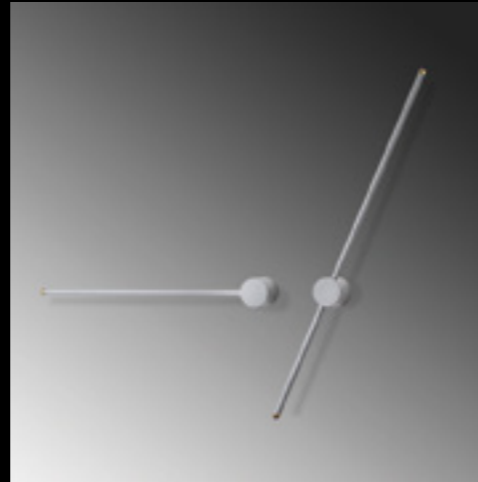

SWORD-13489

Malzeme	: Metal
Genişlik	: NO 1 : 62 NO 2 : 91 cm
Derinlik	: NO 1 : 7 cm NO 2 : 7 cm
Yükseklik	: NO 1 : 10 cm NO 2 : 10 cm
Başlık Ebatı	: -
Rozans Ebatı	: NO 1 : Ø7 H:10 NO 2 : Ø7 H:10
Taban Ebatı	: -
Kablo Boyu	: -
Duy Tipi	: LED 21W 3000K