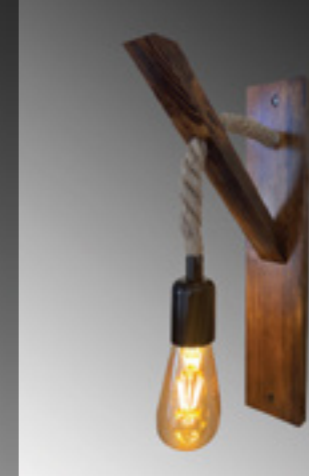

HT114

Malzeme	: Ahşap
Genişlik	: 9 cm
Derinlik	: 17 cm
Yükseklik	: 45 cm
Başlık Ebatı	: -
Rozans Ebatı	: -
Taban Ebatı	: -
Kablo Boyu	: Sabit
Duy Tipi	: 1 x E27 Max 40W

HT102

Malzeme	: Ahşap
Genişlik	: 9 cm
Derinlik	: 23 cm
Yükseklik	: 45 cm
Başlık Ebatı	: -
Rozans Ebatı	: -
Taban Ebatı	: -
Kablo Boyu	: Sabit
Duy Tipi	: 1 x E27 Max 40W

HT106

Malzeme	: Ahşap-Metal
Genişlik	: 29 cm
Derinlik	: 23 cm
Yükseklik	: 45 cm
Başlık Ebatı	: -
Rozans Ebatı	: -
Taban Ebatı	: -
Kablo Boyu	: Sabit
Duy Tipi	: 1 x E27 Max 40W