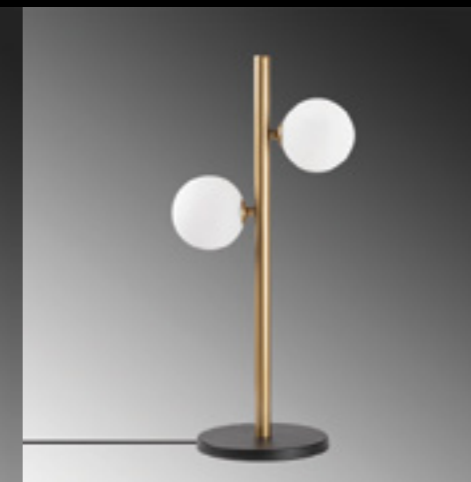

DOMINO-11035

Malzeme	: Metal-Cam
Genişlik	: 26 cm
Derinlik	: 18 cm
Yükseklik	: 52 cm
Başlık Ebatı	: Ø10 H:10 cm
Rozans Ebatı	: -
Taban Ebatı	: Ø18 H:2 cm
Kablo Boyu	: 200 cm - Arapuarlı Siyah Kablo
Duy Tipi	: 2 x G9 Max 10W