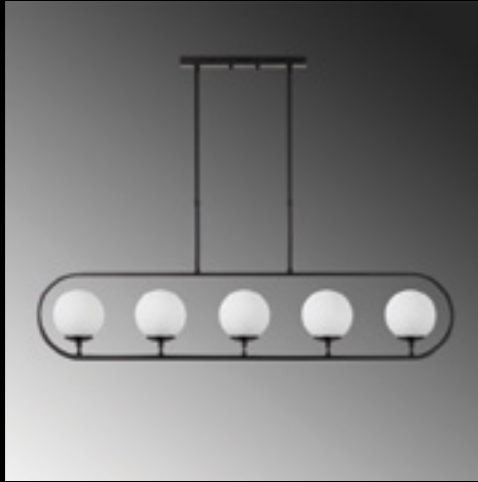

AKKAS-10050

Malzeme	: Metal-Cam
Genişlik	: 48 cm
Derinlik	: 48 cm
Yükseklik	: 163 cm
Başlık Ebatı	: Ø15 cm
Rozans Ebatı	: -
Taban Ebatı	: Ø30 H:2 cm
Kablo Boyu	: 200 cm - Yerpuarlı Siyah Kablo
Duy Tipi	: 4 x E14 Max 40W

AKKAS-10045

Malzeme	: Metal-Cam
Genişlik	: 48 cm
Derinlik	: 48 cm
Yükseklik	: 163 cm
Başlık Ebatı	: Ø15 cm
Rozans Ebatı	: -
Taban Ebatı	: Ø30 H:2 cm
Kablo Boyu	: 200 cm - Yerpuarlı Siyah Kablo
Duy Tipi	: 4 x E14 Max 40W