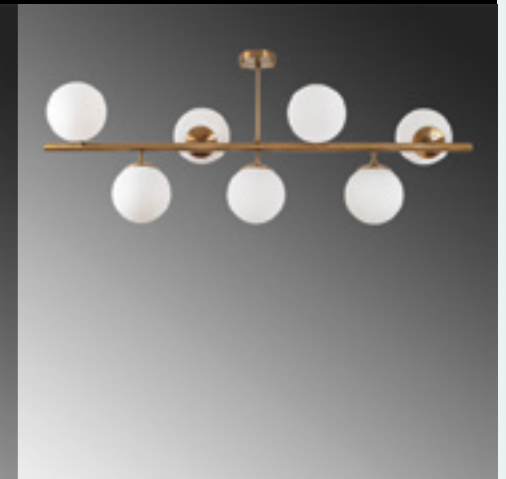

FAZLI-10541

Malzeme : Metal-Cam
Genişlik : 113 cm
Derinlik : 40 cm
Yükseklik : 46 cm
Başlık Ebatı : Ø15 cm
Rozans Ebatı : Ø12 H:3 cm
Taban Ebatı : -
Kablo Boyu : Sabit
Duy Tipi : 7 x E14 Max 40W