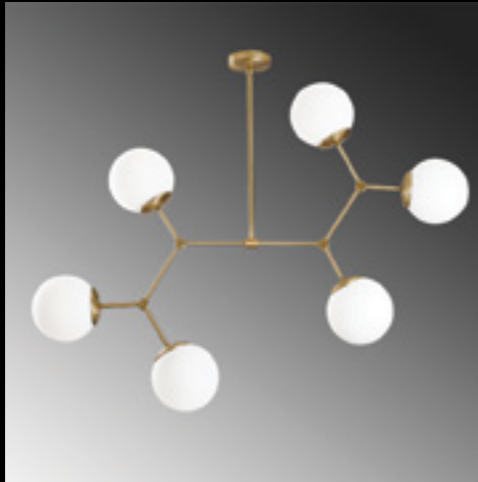

Damar - 6327

Malzeme	: Metal-Cam
Geniřlik	: 100 cm
Derinlik	: 15 cm
Yükseklik	: 80 cm
Başlık Ebatı	: Ø15 cm
Rozans Ebatı	: Ø10 H:3 cm
Taban Ebatı	: -
Kablo Boyu	: Sabit
Duy Tipi	: 6 x E27 Max 40W