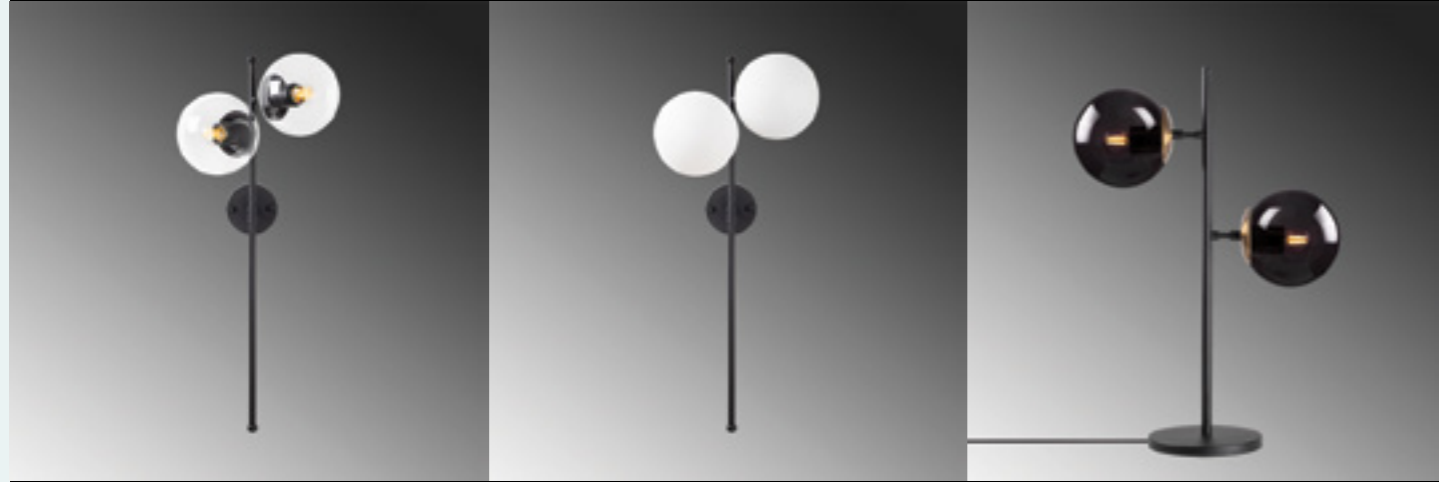

FAZLI-10415

Malzeme : Metal-Cam
Genişlik : 32 cm
Derinlik : 27 cm
Yükseklik : 72 cm
Başlık Ebatı : Ø15 cm
Rozans Ebatı : Ø12 H:3 cm
Taban Ebatı : -
Kablo Boyu : Sabit
Duy Tipi : 2 x E14 Max 40W

FAZLI-10420

Malzeme : Metal-Cam
Genişlik : 32 cm
Derinlik : 27 cm
Yükseklik : 72 cm
Başlık Ebatı : Ø15 cm
Rozans Ebatı : Ø12 H:3 cm
Taban Ebatı : -
Kablo Boyu : Sabit
Duy Tipi : 2 x E14 Max 40W

FAZLI-10424

Malzeme : Metal-Cam
Genişlik : 25 cm
Derinlik : 18 cm
Yükseklik : 57 cm
Başlık Ebatı : Ø15 cm
Rozans Ebatı : -
Taban Ebatı : Ø18 H:2 cm
Kablo Boyu : 200 cm - Arapuarlı Siyah Kablo
Duy Tipi : 2 x E14 Max 40W