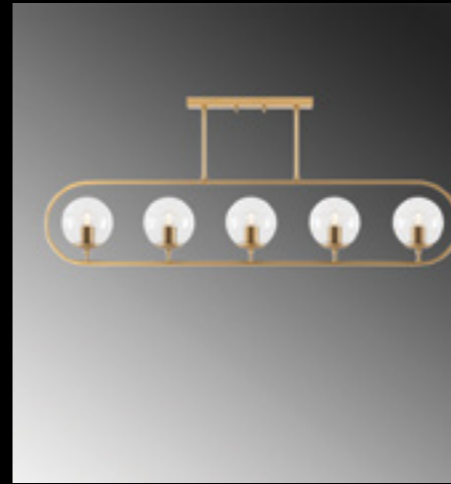

JEWEL-10626

Malzeme : Metal-Cam
Genişlik : 122 cm
Derinlik : 15 cm
Yükseklik : 49 cm
Başlık Ebatı : Ø15 cm
Rozans Ebatı : 36X5 H:3 cm
Taban Ebatı : -
Kablo Boyu : -
Duy Tipi : 5 x E14 Max 40W