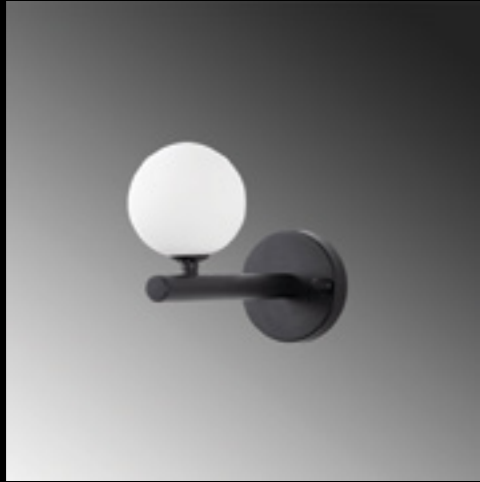

DOMINO-11033

Malzeme	: Metal-Cam
Genişlik	: 10 cm
Derinlik	: 22 cm
Yükseklik	: 17 cm
Başlık Ebatı	: Ø10 H:10 cm
Rozans Ebatı	: Ø12 H:3 cm
Taban Ebatı	: -
Kablo Boyu	: Sabit
Duy Tipi	: 1 x G9 Max 10W