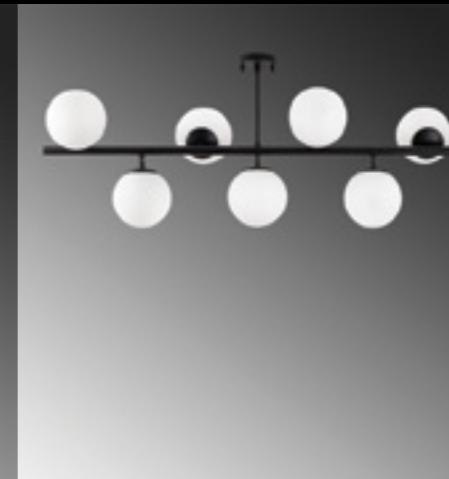

FAZLI-10541

Malzeme : Metal-Cam
Genişlik : 113 cm
Derinlik : 40 cm
Yükseklik : 46 cm
Başlık Ebatı : Ø15 cm
Rozans Ebatı : Ø12 H:3 cm
Taban Ebatı : -
Kablo Boyu : Sabit
Duy Tipi : 7 x E14 Max 40W