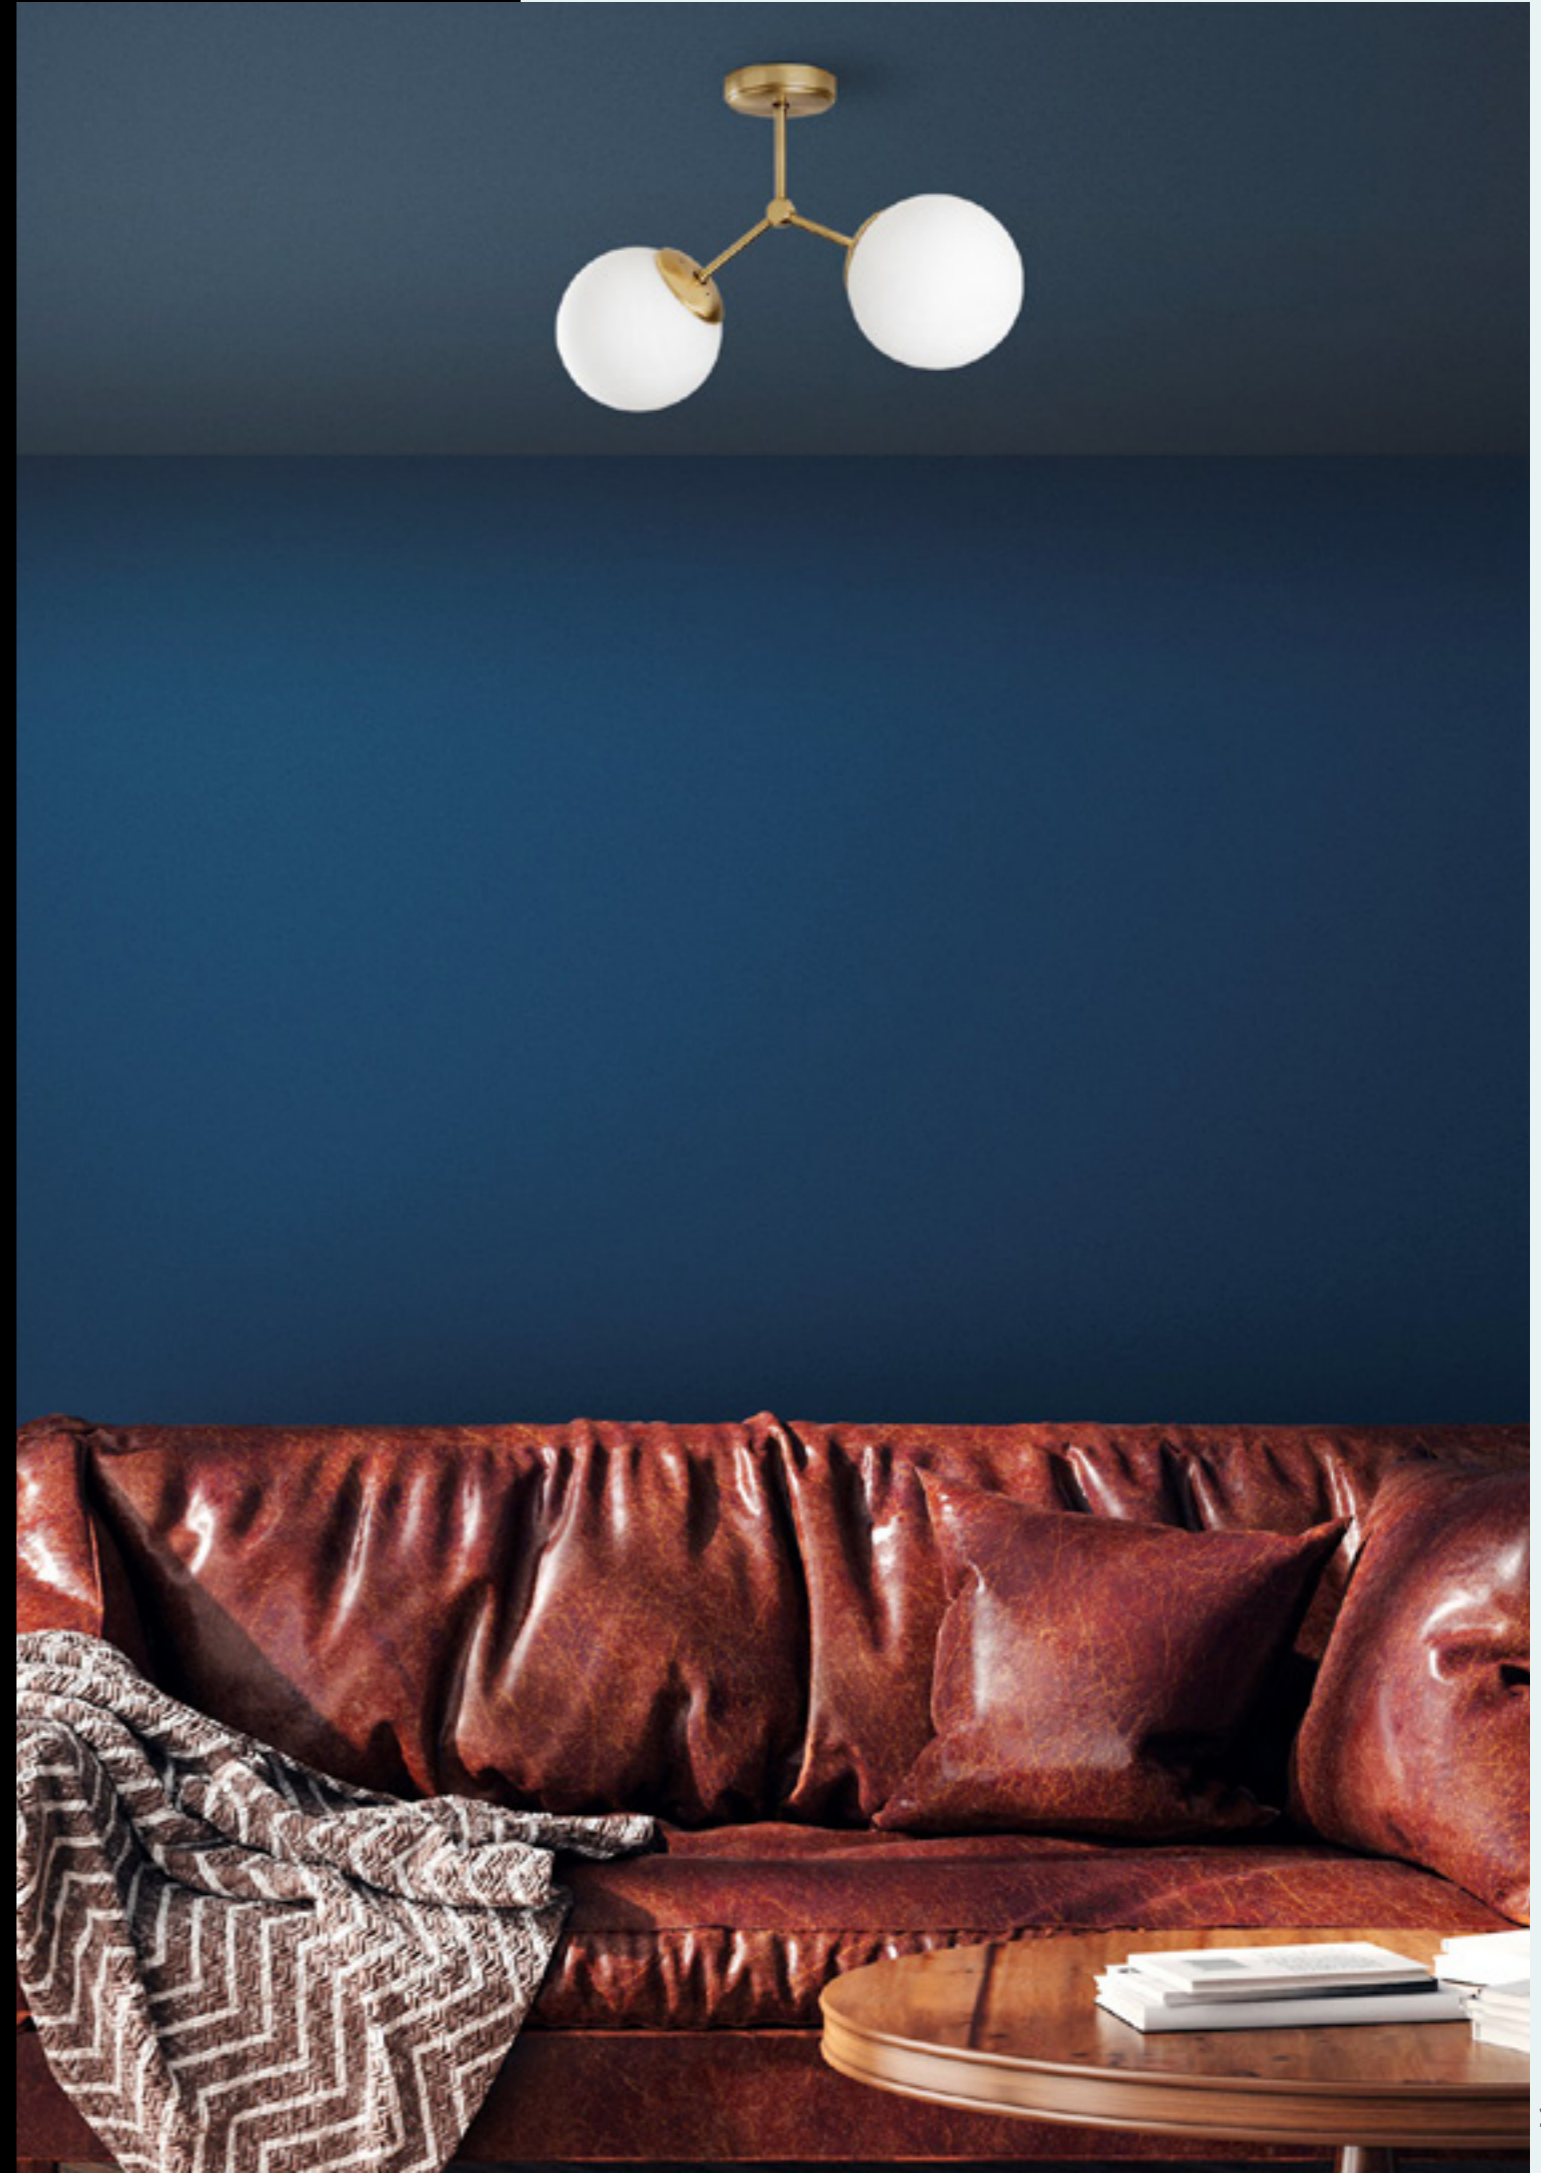

Damar - 6336

Malzeme	: Metal-Cam
Genişlik	: 43 cm
Derinlik	: 15 cm
Yükseklik	: 43 cm
Başlık Ebatı	: Ø15 cm
Rozans Ebatı	: Ø10 H:3 cm
Taban Ebatı	: -
Kablo Boyu	: Sabit
Duy Tipi	: 3 x E27 Max 40W

Damar - 6337

Malzeme	: Metal-Cam
Genişlik	: 43 cm
Derinlik	: 15 cm
Yükseklik	: 43 cm
Başlık Ebatı	: Ø15 cm
Rozans Ebatı	: Ø10 H:3 cm
Taban Ebatı	: -
Kablo Boyu	: Sabit
Duy Tipi	: 3 x E27 Max 40W

Damar - 6331

Malzeme	: Metal-Cam
Genişlik	: 44 cm
Derinlik	: 15 cm
Yükseklik	: 28 cm
Başlık Ebatı	: Ø15 cm
Rozans Ebatı	: Ø10 H:3 cm
Taban Ebatı	: -
Kablo Boyu	: Sabit
Duy Tipi	: 2 x E27 Max 40W

Damar - 6332

Malzeme	: Metal-Cam
Genişlik	: 44 cm
Derinlik	: 15 cm
Yükseklik	: 28 cm
Başlık Ebatı	: Ø15 cm
Rozans Ebatı	: Ø10 H:3 cm
Taban Ebatı	: -
Kablo Boyu	: Sabit
Duy Tipi	: 2 x E27 Max 40W