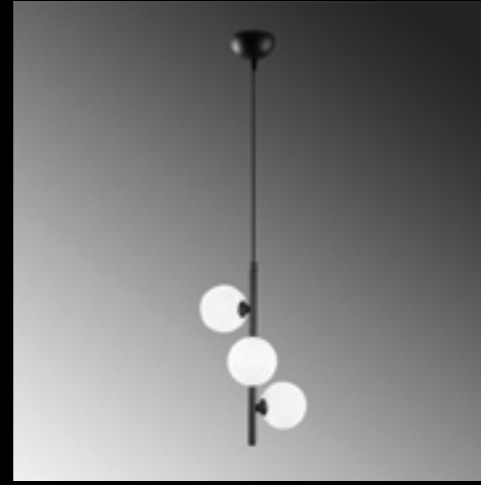

Malzeme	: Metal
Genişlik	: 36 cm
Derinlik	: 36 cm
Yükseklik	: 46-131 cm
Başlık Ebatı	: Ø10 H:10 cm
Rozans Ebatı	: Ø12 H:3 cm
Taban Ebatı	: -
Kablo Boyu	: 150 cm - Ayarlanabilir Kablo
Duy Tipi	: 3 x G9 Max 10W