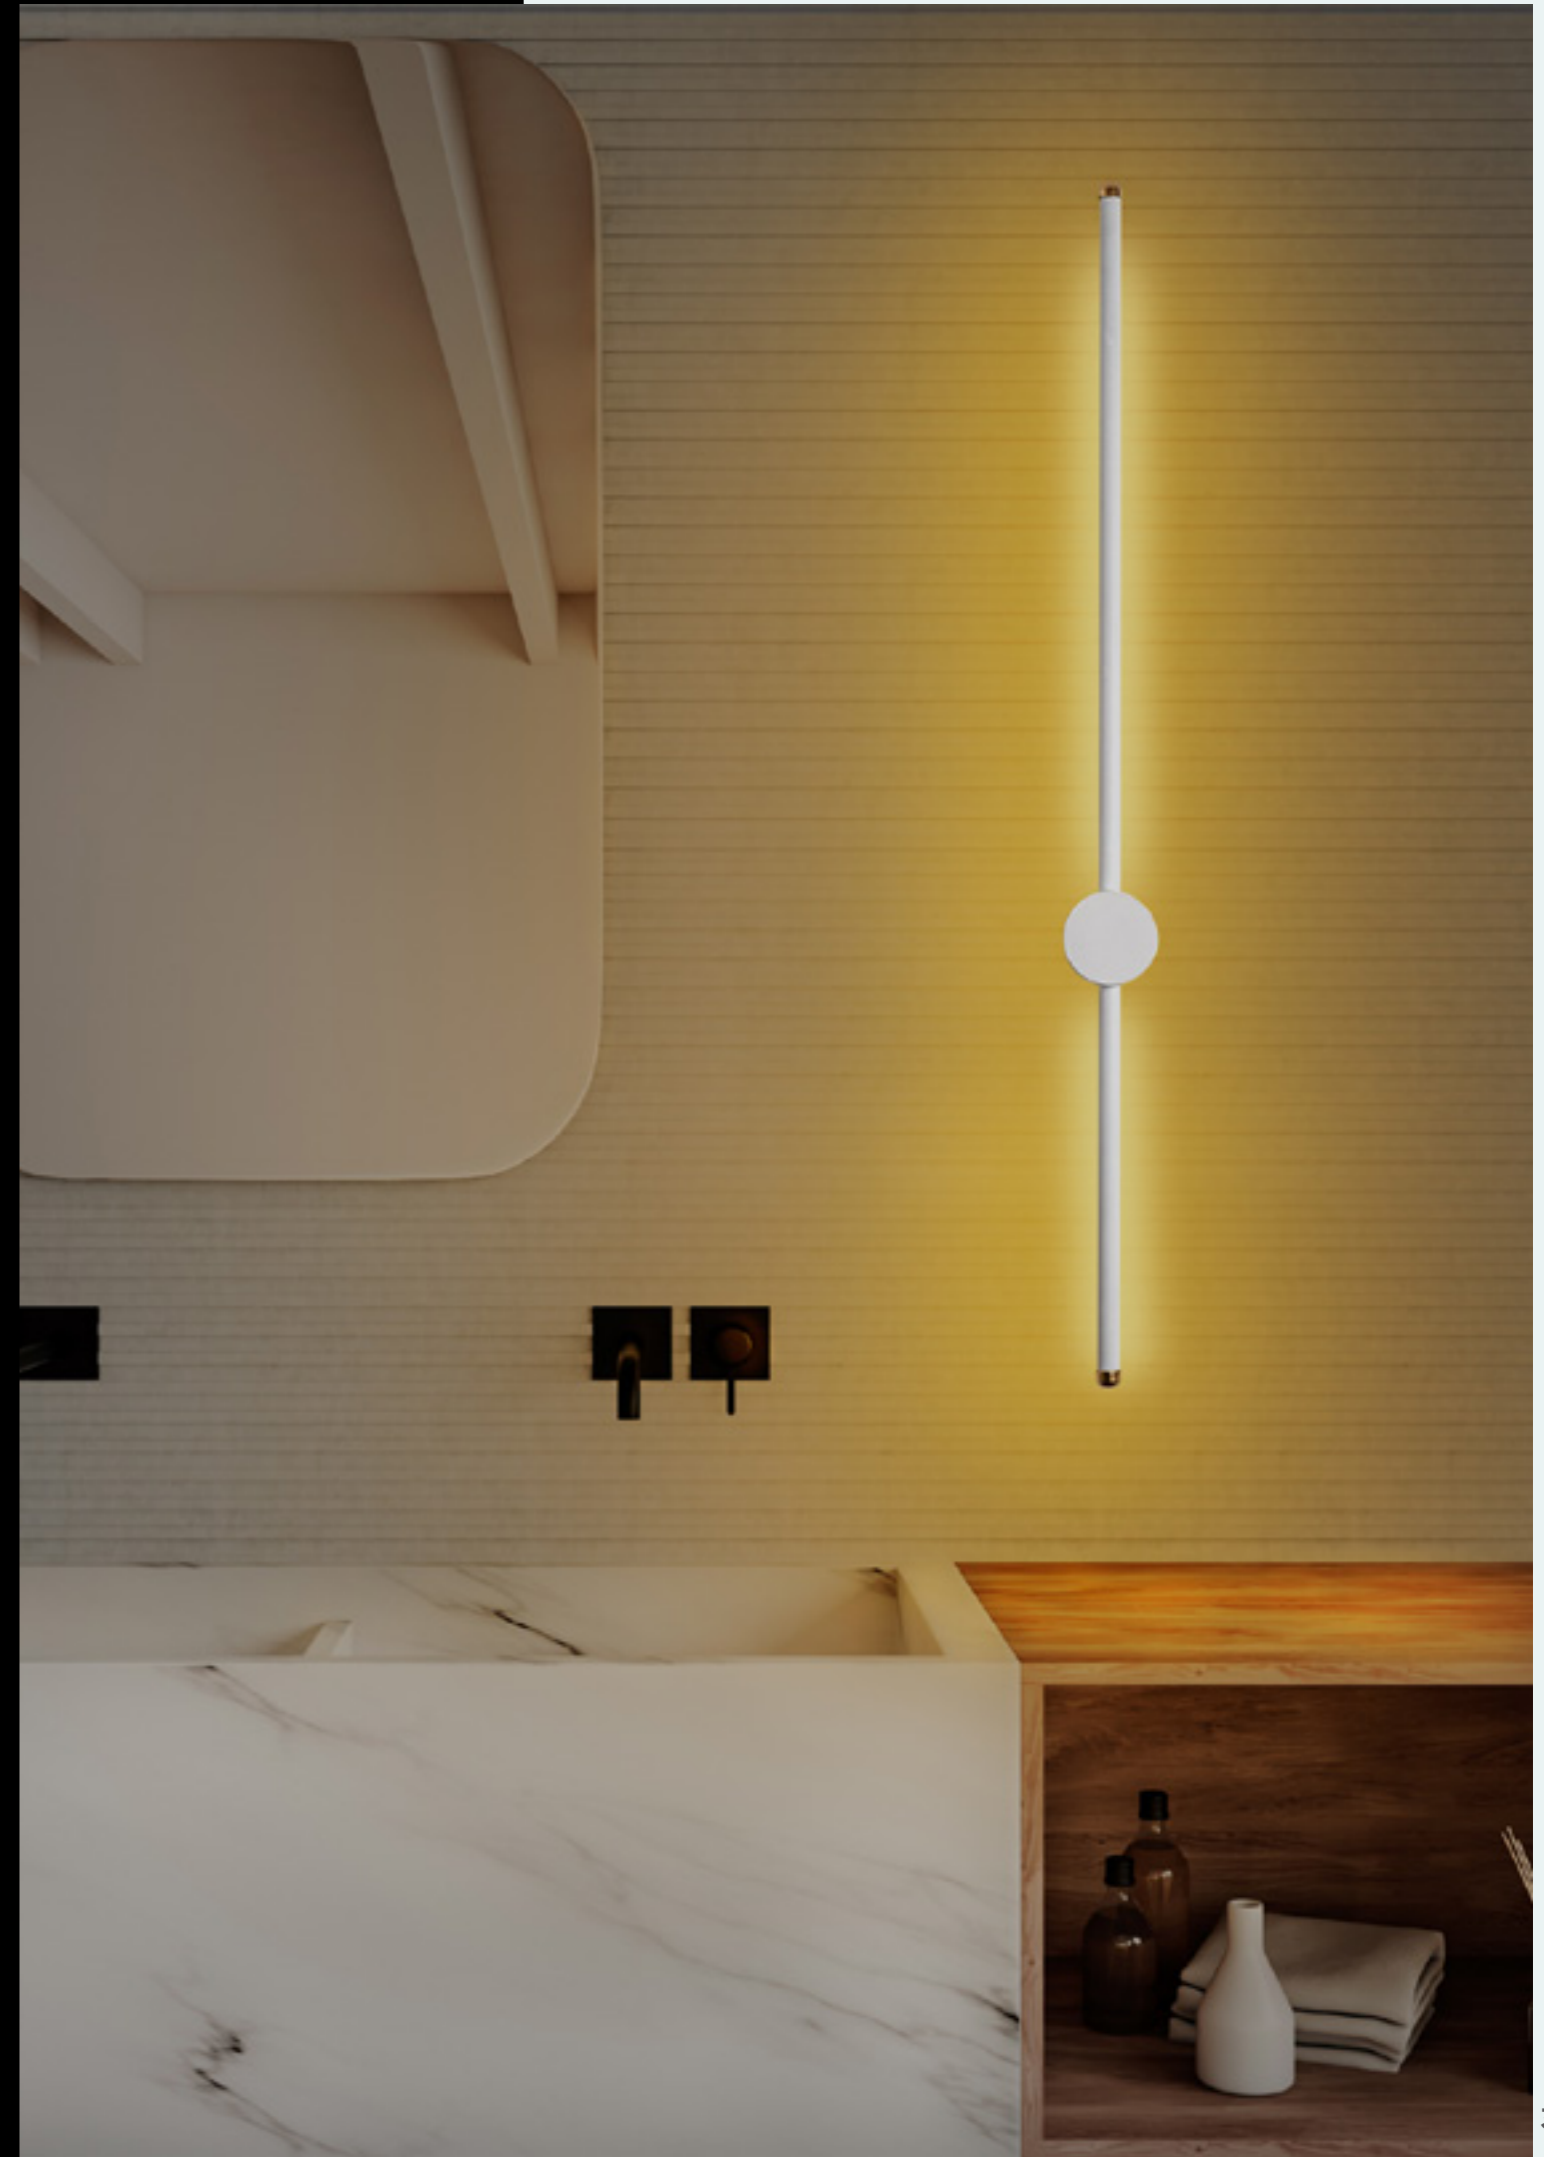

SWORD-13484

Malzeme : Metal
Genişlik : 91 cm
Derinlik : 7 cm
Yükseklik : 10 cm
Başlık Ebatı : -
Rozans Ebatı : Ø7 H:10
Taban Ebatı : -
Kablo Boyu : -
Duy Tipi : LED 13W 3000K

SWORD-13485

Malzeme : Metal
Genişlik : 91 cm
Derinlik : 7 cm
Yükseklik : 10 cm
Başlık Ebatı : -
Rozans Ebatı : Ø7 H:10
Taban Ebatı : -
Kablo Boyu : -
Duy Tipi : LED 13W 3000K

SWORD-13486

Malzeme : Metal
Genişlik : 91 cm
Derinlik : 7 cm
Yükseklik : 10 cm
Başlık Ebatı : -
Rozans Ebatı : Ø7 H:10
Taban Ebatı : -
Kablo Boyu : -
Duy Tipi : LED 13W 3000K

SWORD-13487

Malzeme : Metal
Genişlik : 91 cm
Derinlik : 7 cm
Yükseklik : 10 cm
Başlık Ebatı : -
Rozans Ebatı : Ø7 H:10
Taban Ebatı : -
Kablo Boyu : -
Duy Tipi : LED 13W 3000K