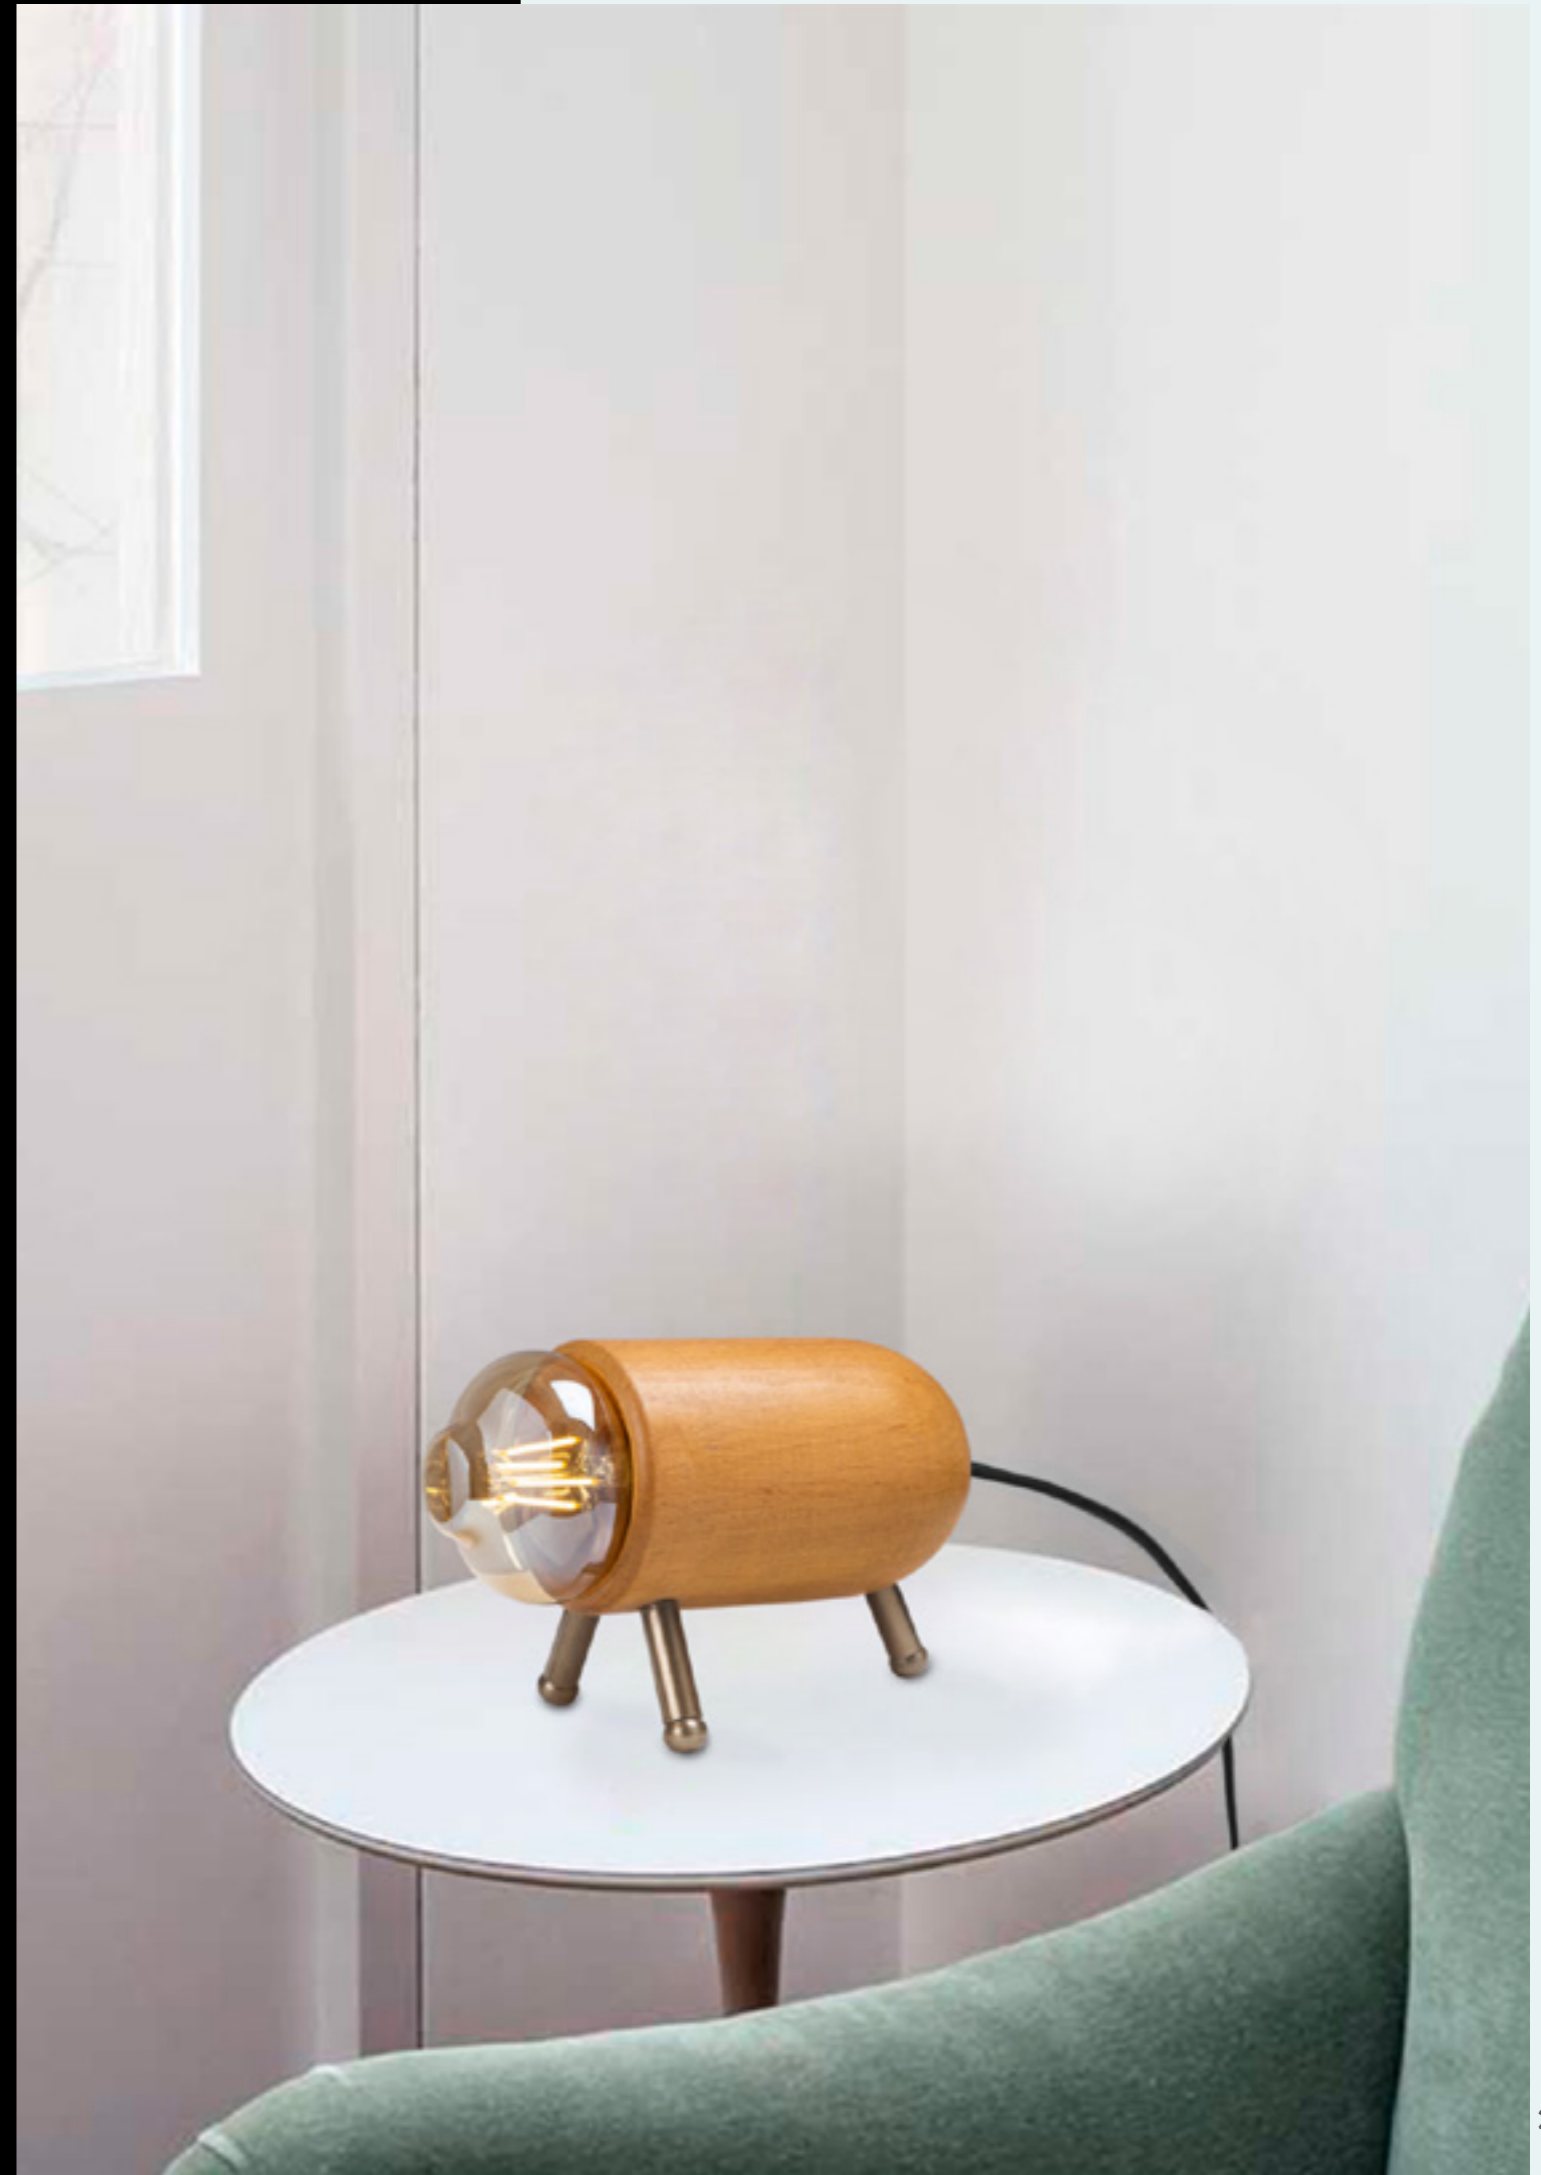

**HT114**

Malzeme	: Ahşap
Genişlik	: 9 cm
Derinlik	: 17 cm
Yükseklik	: 45 cm
Başlık Ebatı	: -
Rozans Ebatı	: -
Taban Ebatı	: -
Kablo Boyu	: Sabit
Duy Tipi	: 1 x E27 Max 40W

**HT102**

Malzeme	: Ahşap
Genişlik	: 9 cm
Derinlik	: 23 cm
Yükseklik	: 45 cm
Başlık Ebatı	: -
Rozans Ebatı	: -
Taban Ebatı	: -
Kablo Boyu	: Sabit
Duy Tipi	: 1 x E27 Max 40W