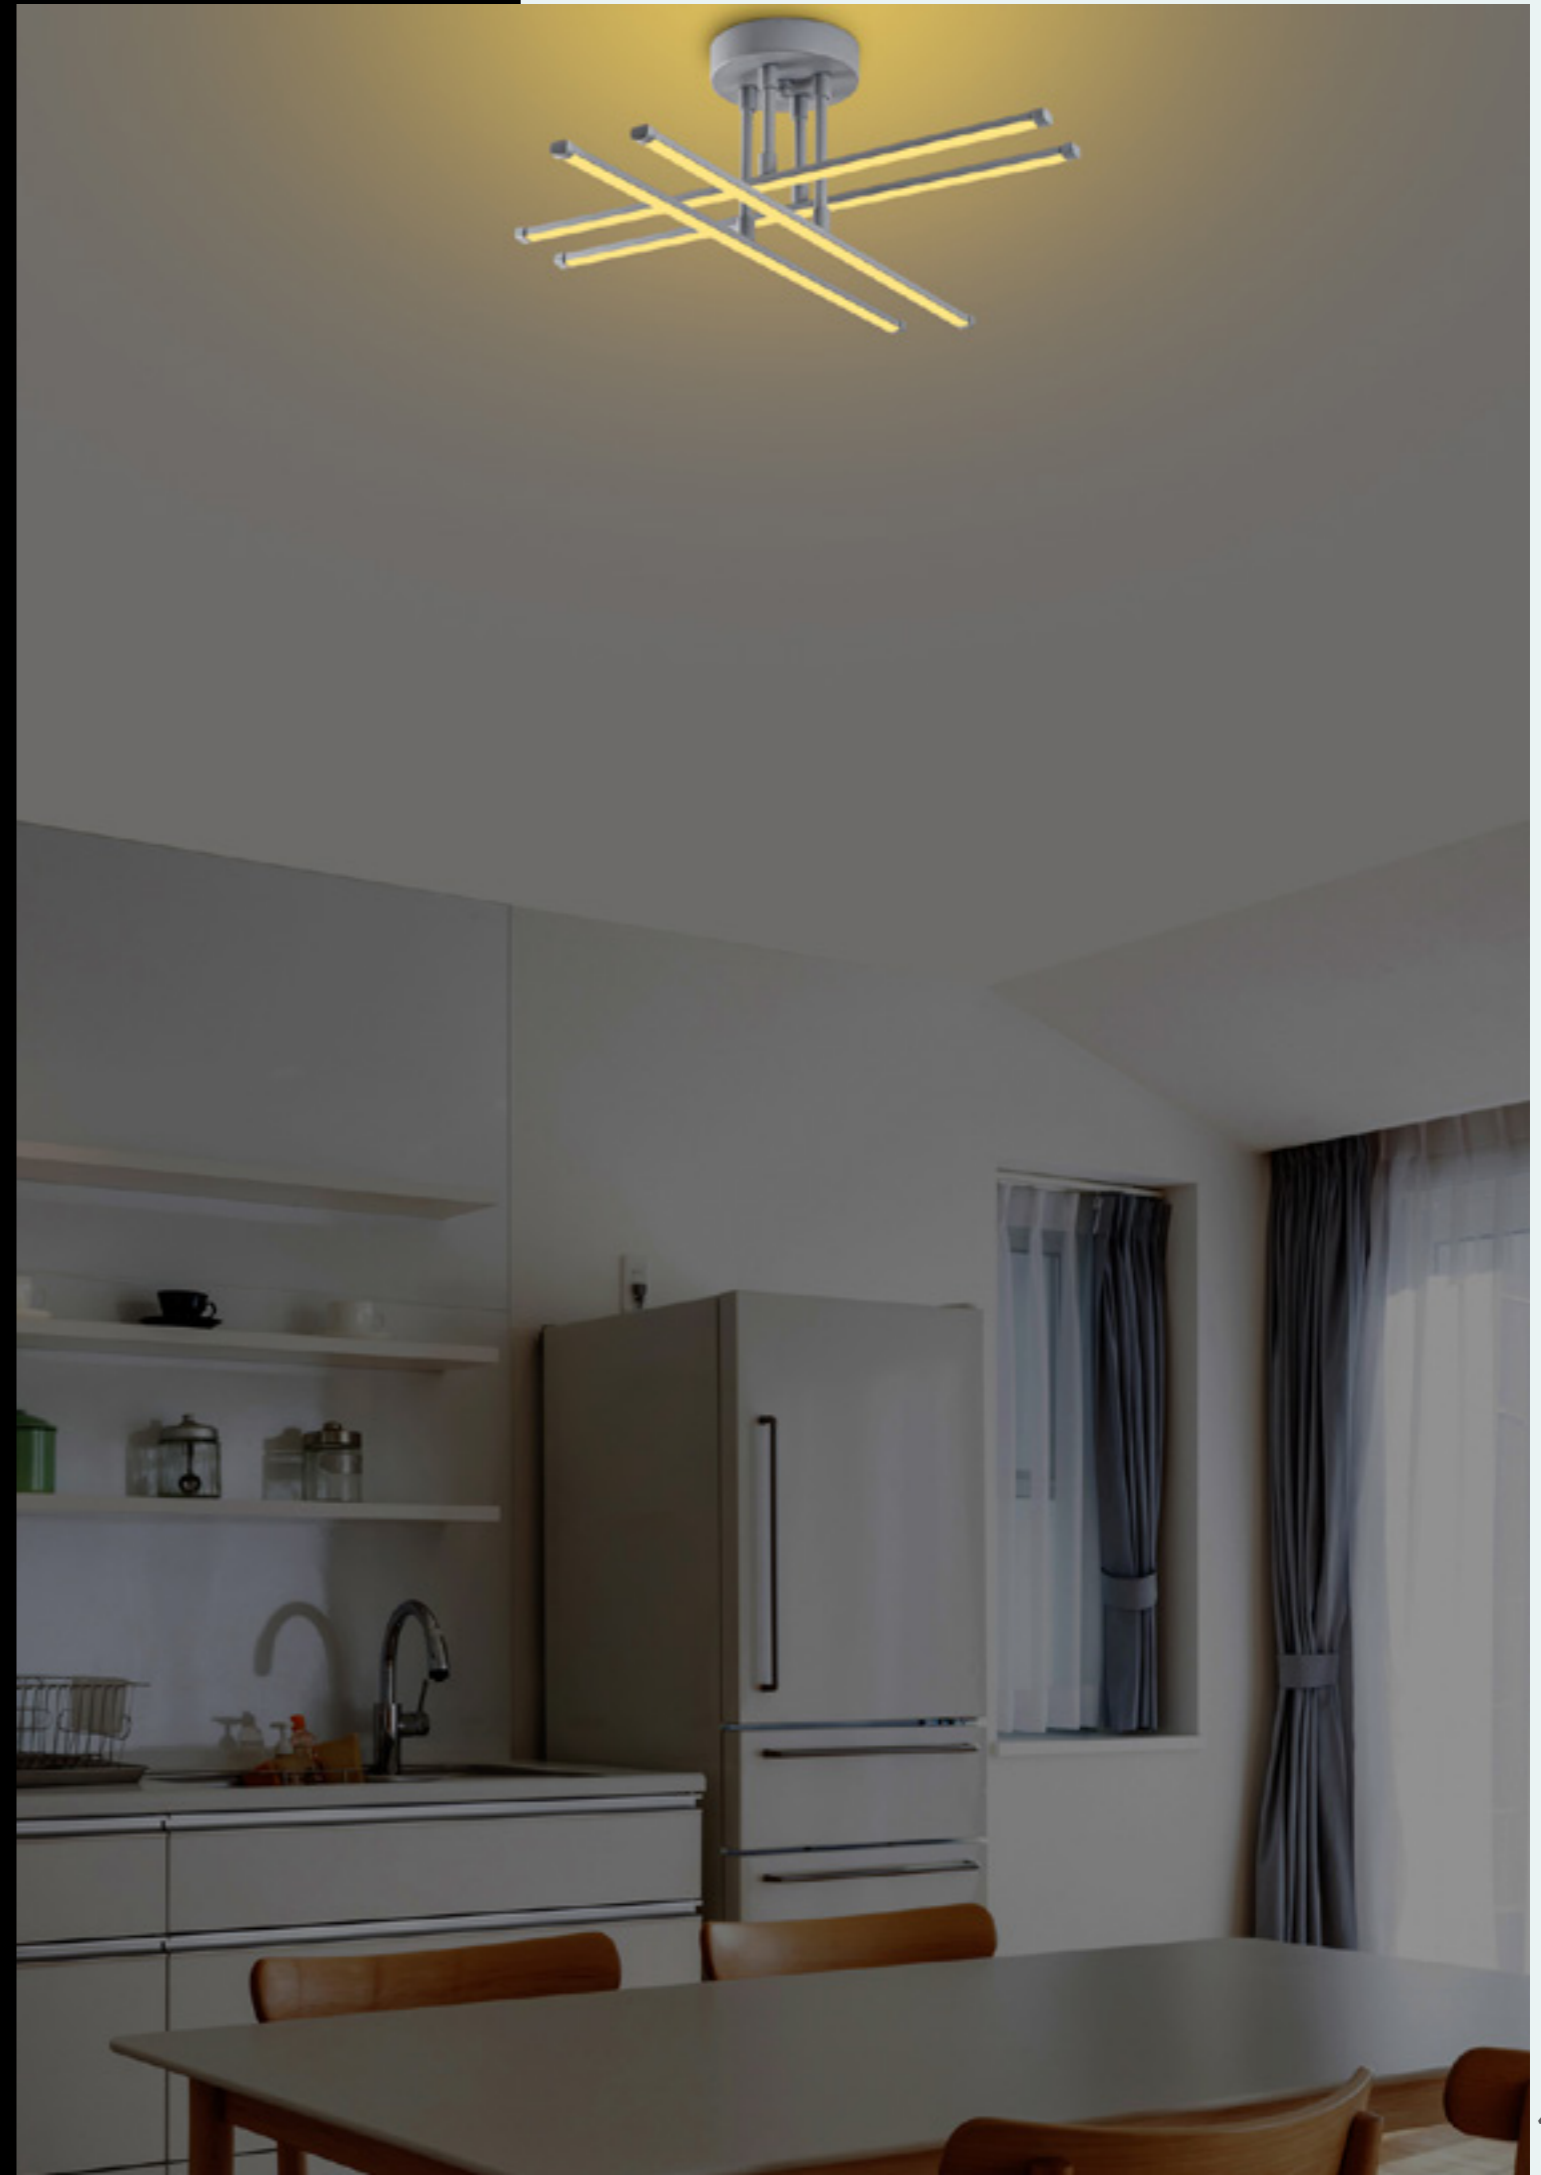

**LEDDAISY-13674**

Malzeme : Metal
 Genişlik : 55 cm
 Derinlik : 55 cm
 Yükseklik : 25 cm
 Başlık Ebatı : -
 Rozans Ebatı : Ø16 H:3
 Taban Ebatı : -
 Kablo Boyu : -
 Duy Tipi : LED 28W 3000K

**LEDDAISY-13675**