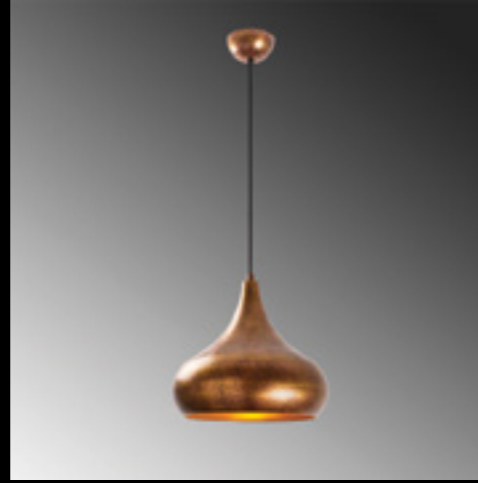

Muba - 11550

Malzeme	: Metal
Geniřlik	: 26 cm
Derinlik	: 26 cm
Yükseklik	: 38-128 cm
Başlık Ebatı	: Ø26 H:30 cm
Rozans Ebatı	: Ø10 H:6 cm
Taban Ebatı	: -
Kablo Boyu	: 90 cm - Ayarlanabilir Kablo
Duy Tipi	: 1 x E27 Max 40W