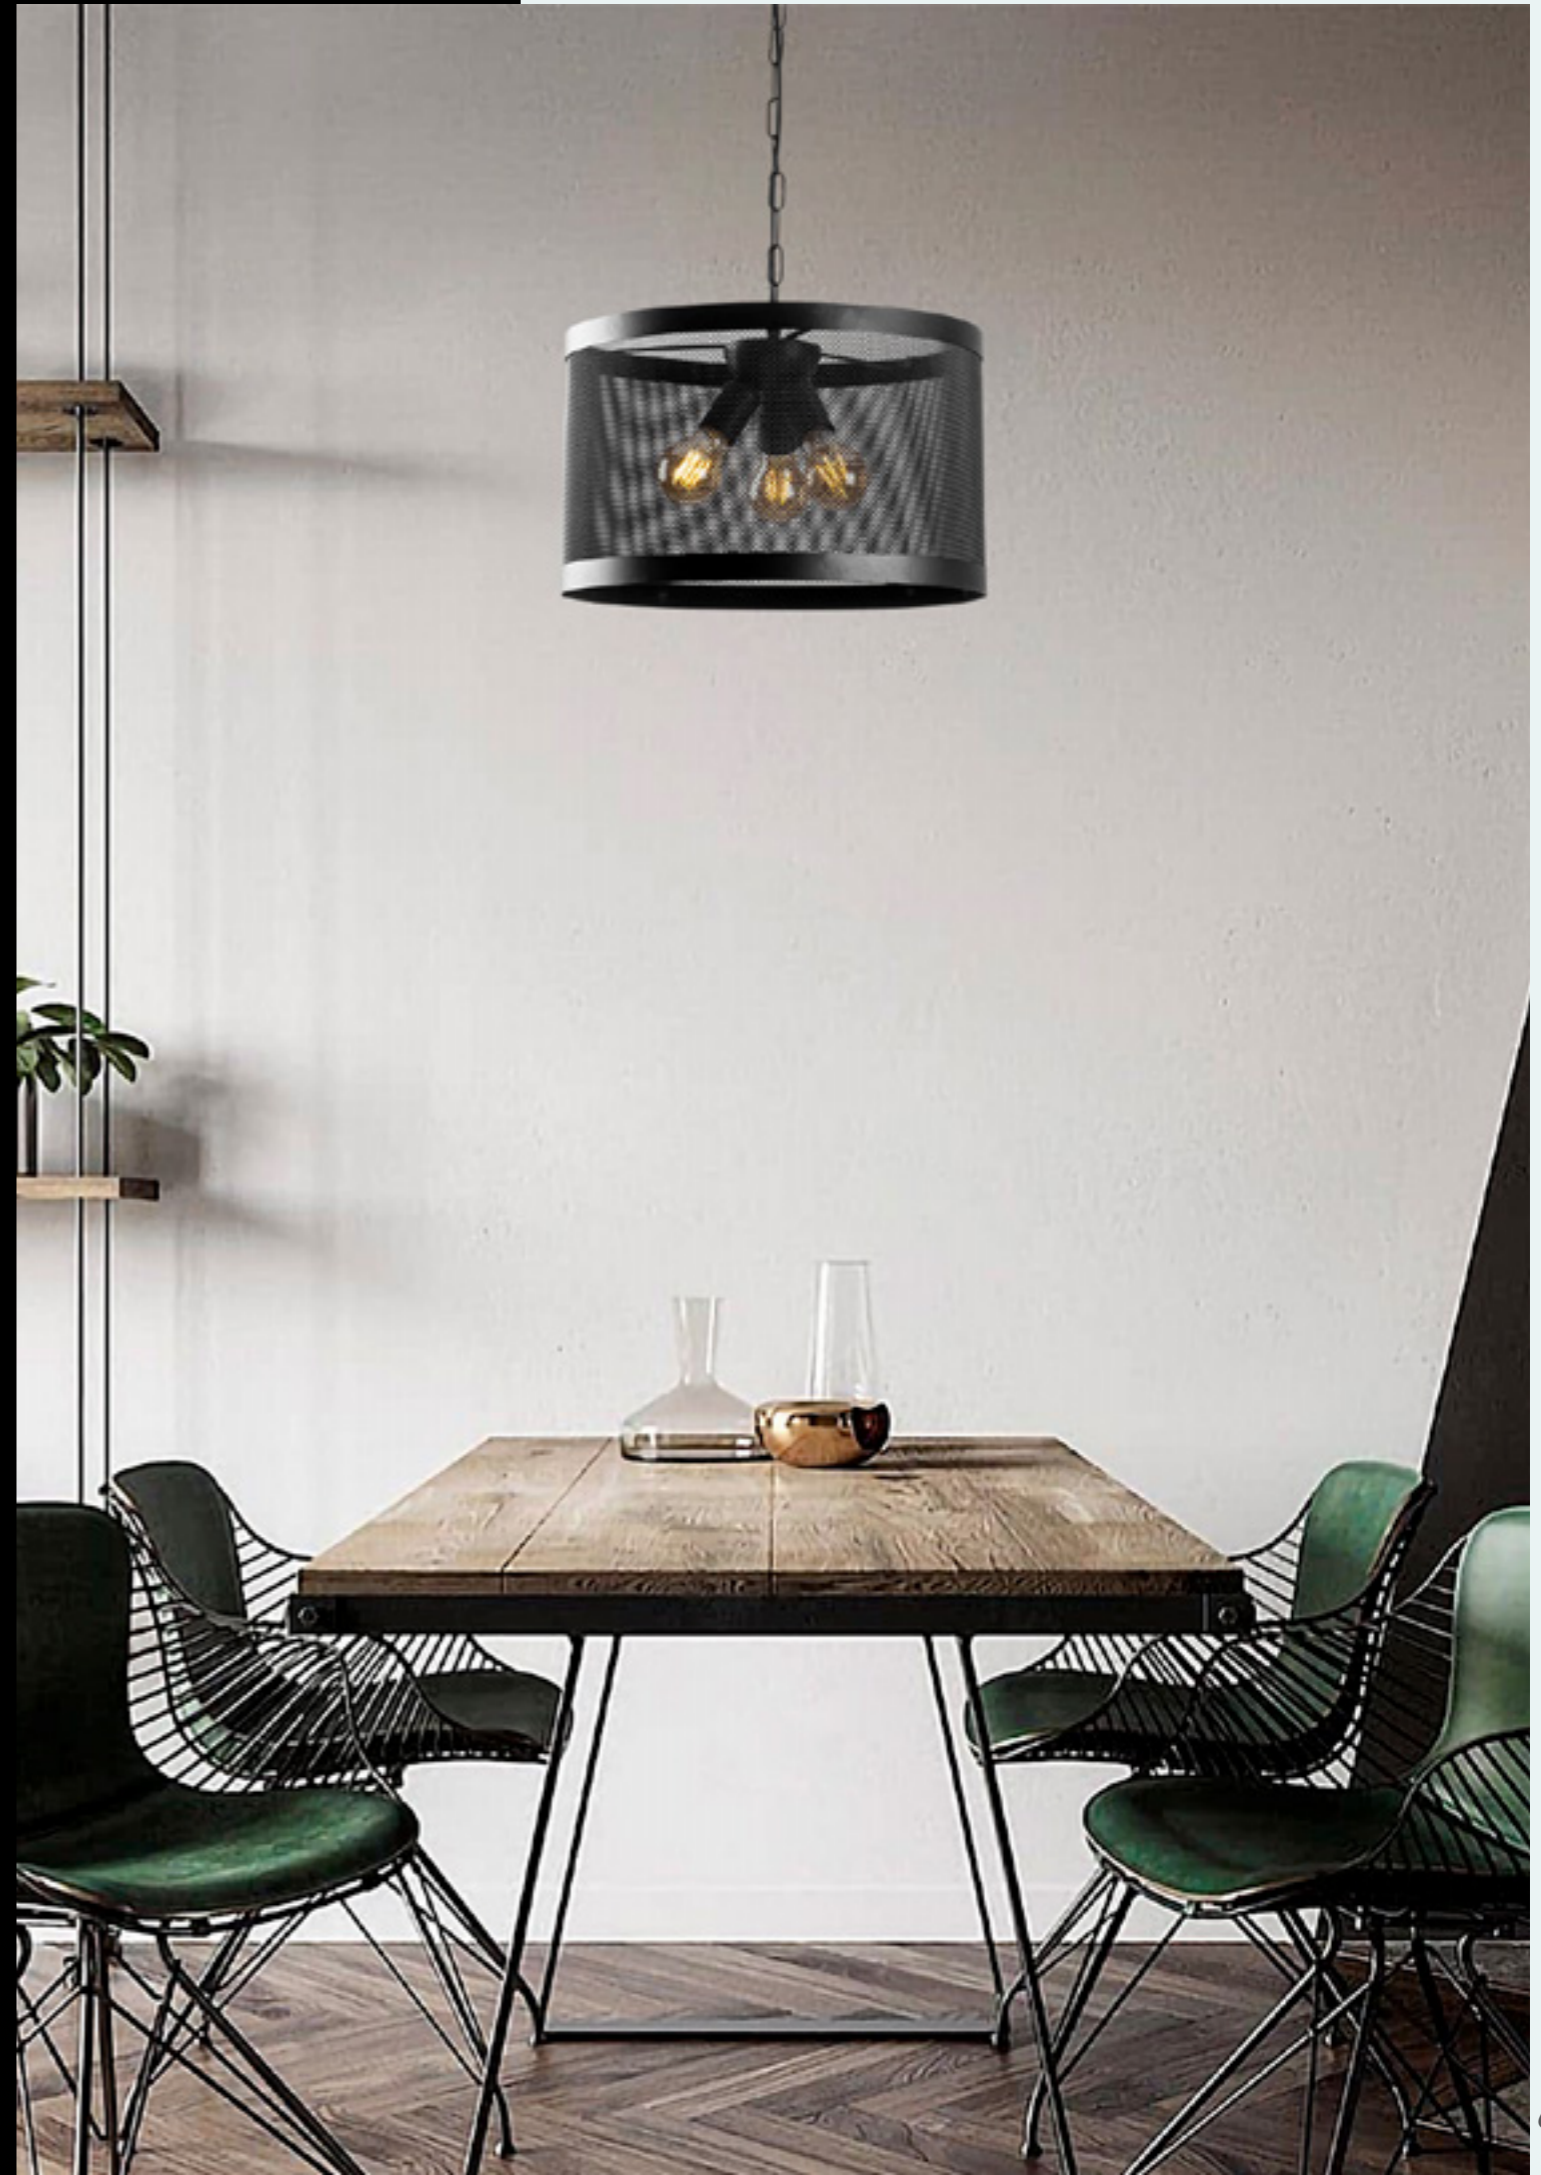

Events - 11230

Malzeme : Metal
 Genişlik : 23 cm
 Derinlik : 23 cm
 Yükseklik : 25-115 cm
 Başlık Ebatı : Ø23 H:17 cm
 Rozans Ebatı : Ø10 H:6 cm
 Taban Ebatı : -
 Kablo Boyu : 90 cm - Ayarlanabilir Kablo
 Duy Tipi : 1 x E14 Max 40W