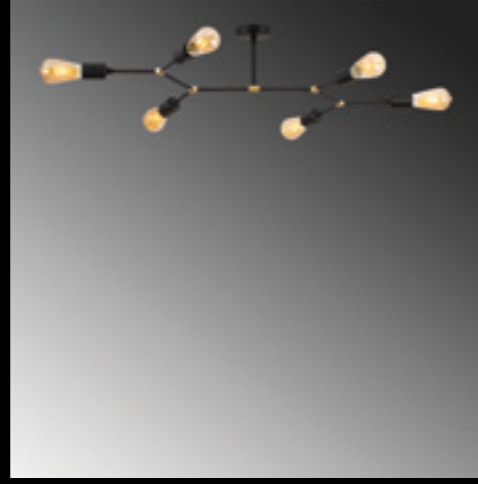

Malzeme : Metal
 Genişlik : 68 cm
 Derinlik : 68 cm
 Yükseklik : 50 cm
 Başlık Ebatı : -
 Rozans Ebatı : Ø12 H:3 cm
 Taban Ebatı : -
 Kablo Boyu : Sabit
 Duy Tipi : 6 x E27 Max 40W

Sparrow - 1241

Malzeme	: Metal
Genişlik	: 95 cm
Derinlik	: 48 cm
Yükseklik	: 20 cm
Başlık Ebatı	: -
Rozans Ebatı	: Ø10 H:3 cm
Taban Ebatı	: -
Kablo Boyu	: 40 cm - Sabit Kablo
Duy Tipi	: 6 x E27 Max 40W