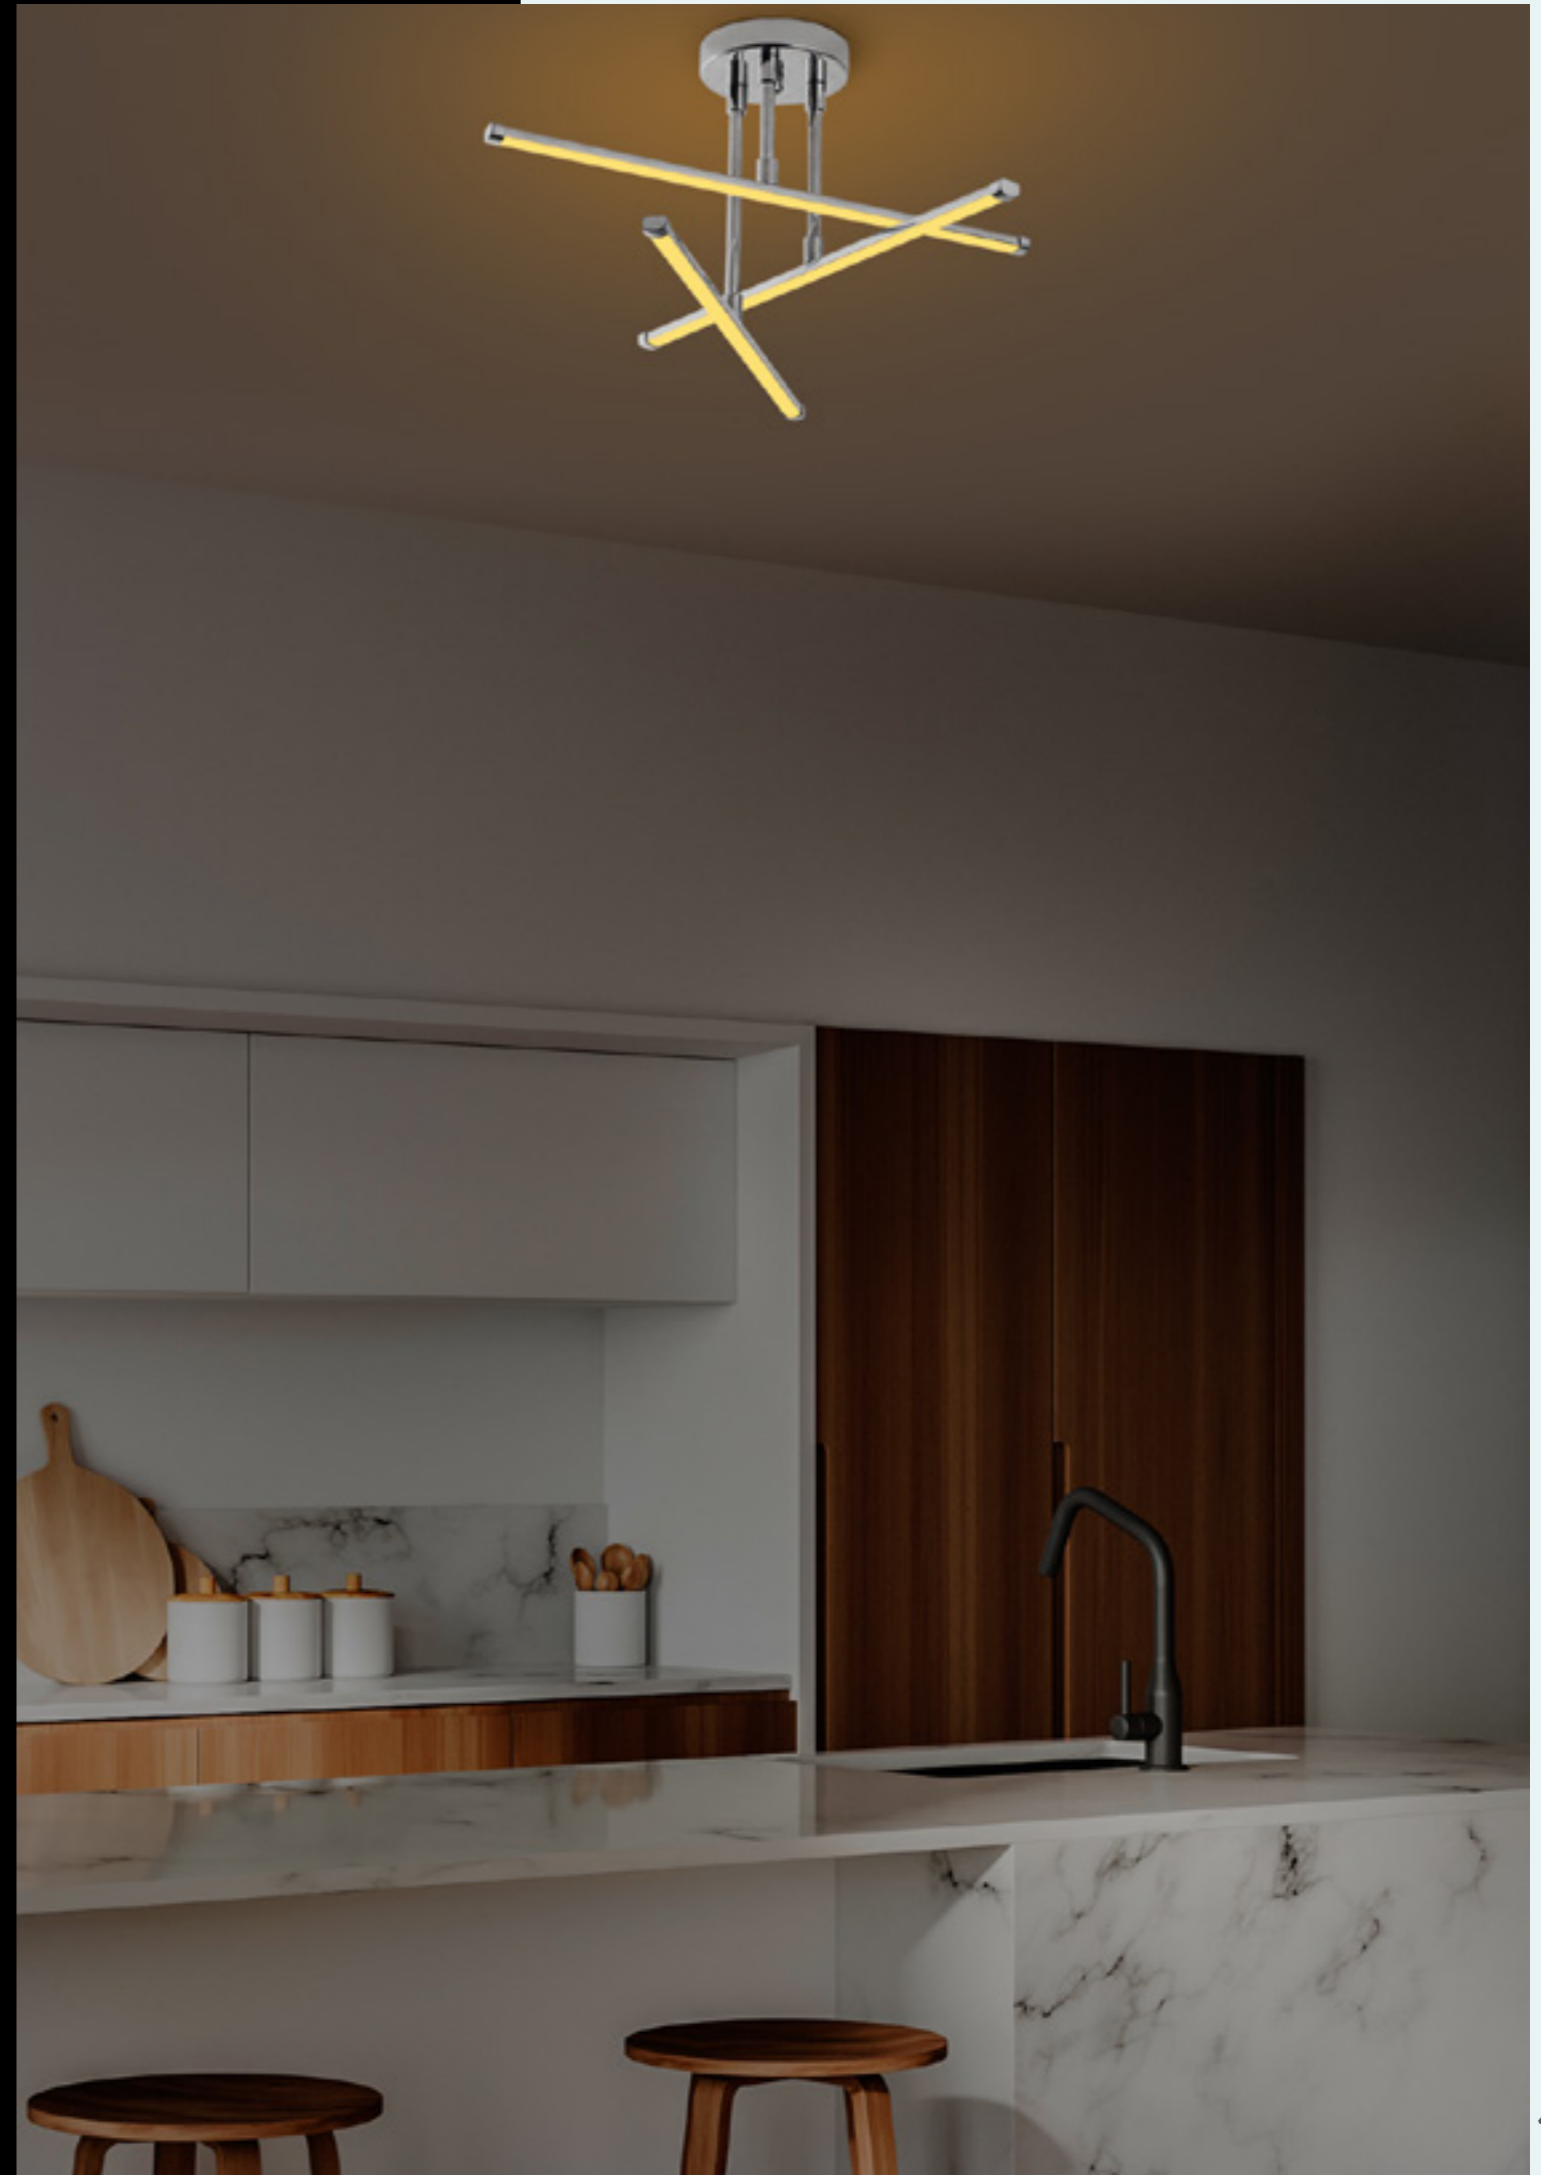

LEDFLOWER-13650

Malzeme : Metal
Genişlik : 51 cm
Derinlik : 51 cm
Yükseklik : 26 cm
Başlık Ebatı : -
Rozans Ebatı : Ø13 H:3
Taban Ebatı : -
Kablo Boyu : -
Duy Tipi : LED 18W 3000K

LEDFLOWER-13651

Malzeme : Metal
Genişlik : 51 cm
Derinlik : 51 cm
Yükseklik : 26 cm
Başlık Ebatı : -
Rozans Ebatı : Ø13 H:3
Taban Ebatı : -
Kablo Boyu : -
Duy Tipi : LED 18W 3000K

LEDFLOWER-13652

Malzeme : Metal
Genişlik : 51 cm
Derinlik : 51 cm
Yükseklik : 26 cm
Başlık Ebatı : -
Rozans Ebatı : Ø13 H:3
Taban Ebatı : -
Kablo Boyu : -
Duy Tipi : LED 18W 3000K

LEDFLOWER-13649

Malzeme : Metal
Genişlik : 51 cm
Derinlik : 51 cm
Yükseklik : 26 cm
Başlık Ebatı : -
Rozans Ebatı : Ø13 H:3
Taban Ebatı : -
Kablo Boyu : -
Duy Tipi : LED 18W 3000K