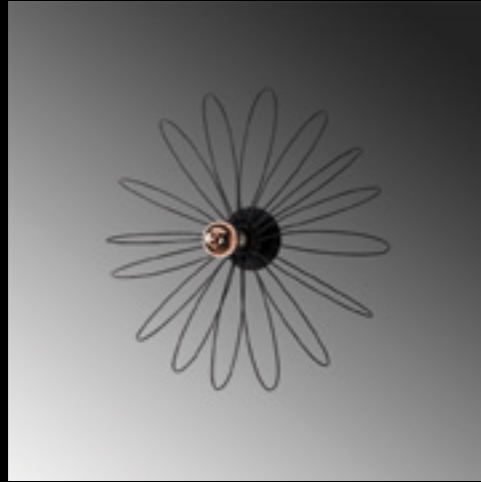

Hemdem - 707-A BLACK

Malzeme	: Metal
Genişlik	: 58 cm
Derinlik	: 12 cm
Yükseklik	: 58 cm
Başlık Ebatı	: Ø58 H:12 cm
Rozans Ebatı	: Ø12 H:2 cm
Taban Ebatı	: -
Kablo Boyu	: Sabit
Duy Tipi	: 1 x E27 Max 40W