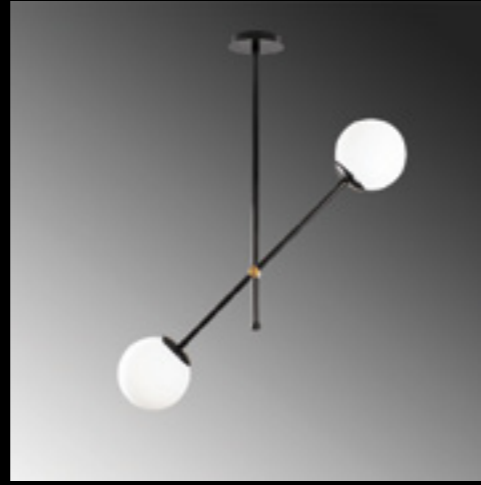

Best - 636 - S

Malzeme	: Metal-Cam
Geniřlik	: 80 cm
Derinlik	: 15 cm
Yükseklik	: 70 - 90 cm
Başlık Ebatı	: Ø15 cm
Rozans Ebatı	: Ø12 H:2 cm
Taban Ebatı	: -
Kablo Boyu	: Sabit
Duy Tipi	: 2 x E27 Max 40W