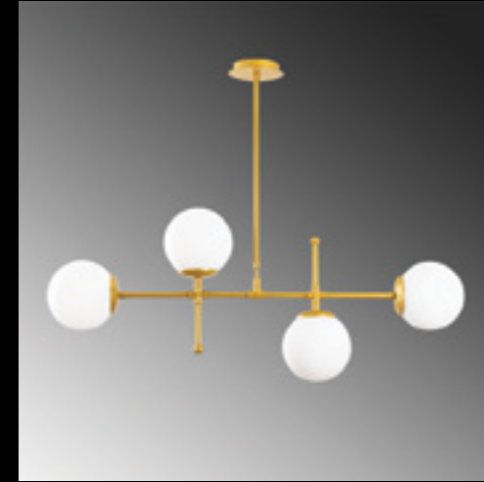

Mudoni - MR - 951

Malzeme	: Metal-Cam
Genişlik	: 98 cm
Derinlik	: 15 cm
Yükseklik	: 63-80 cm
Başlık Ebatı	: Ø15 cm
Rozans Ebatı	: Ø12 H:2 cm
Taban Ebatı	: -
Kablo Boyu	: Sabit
Duy Tipi	: 4 x E27 Max 40W