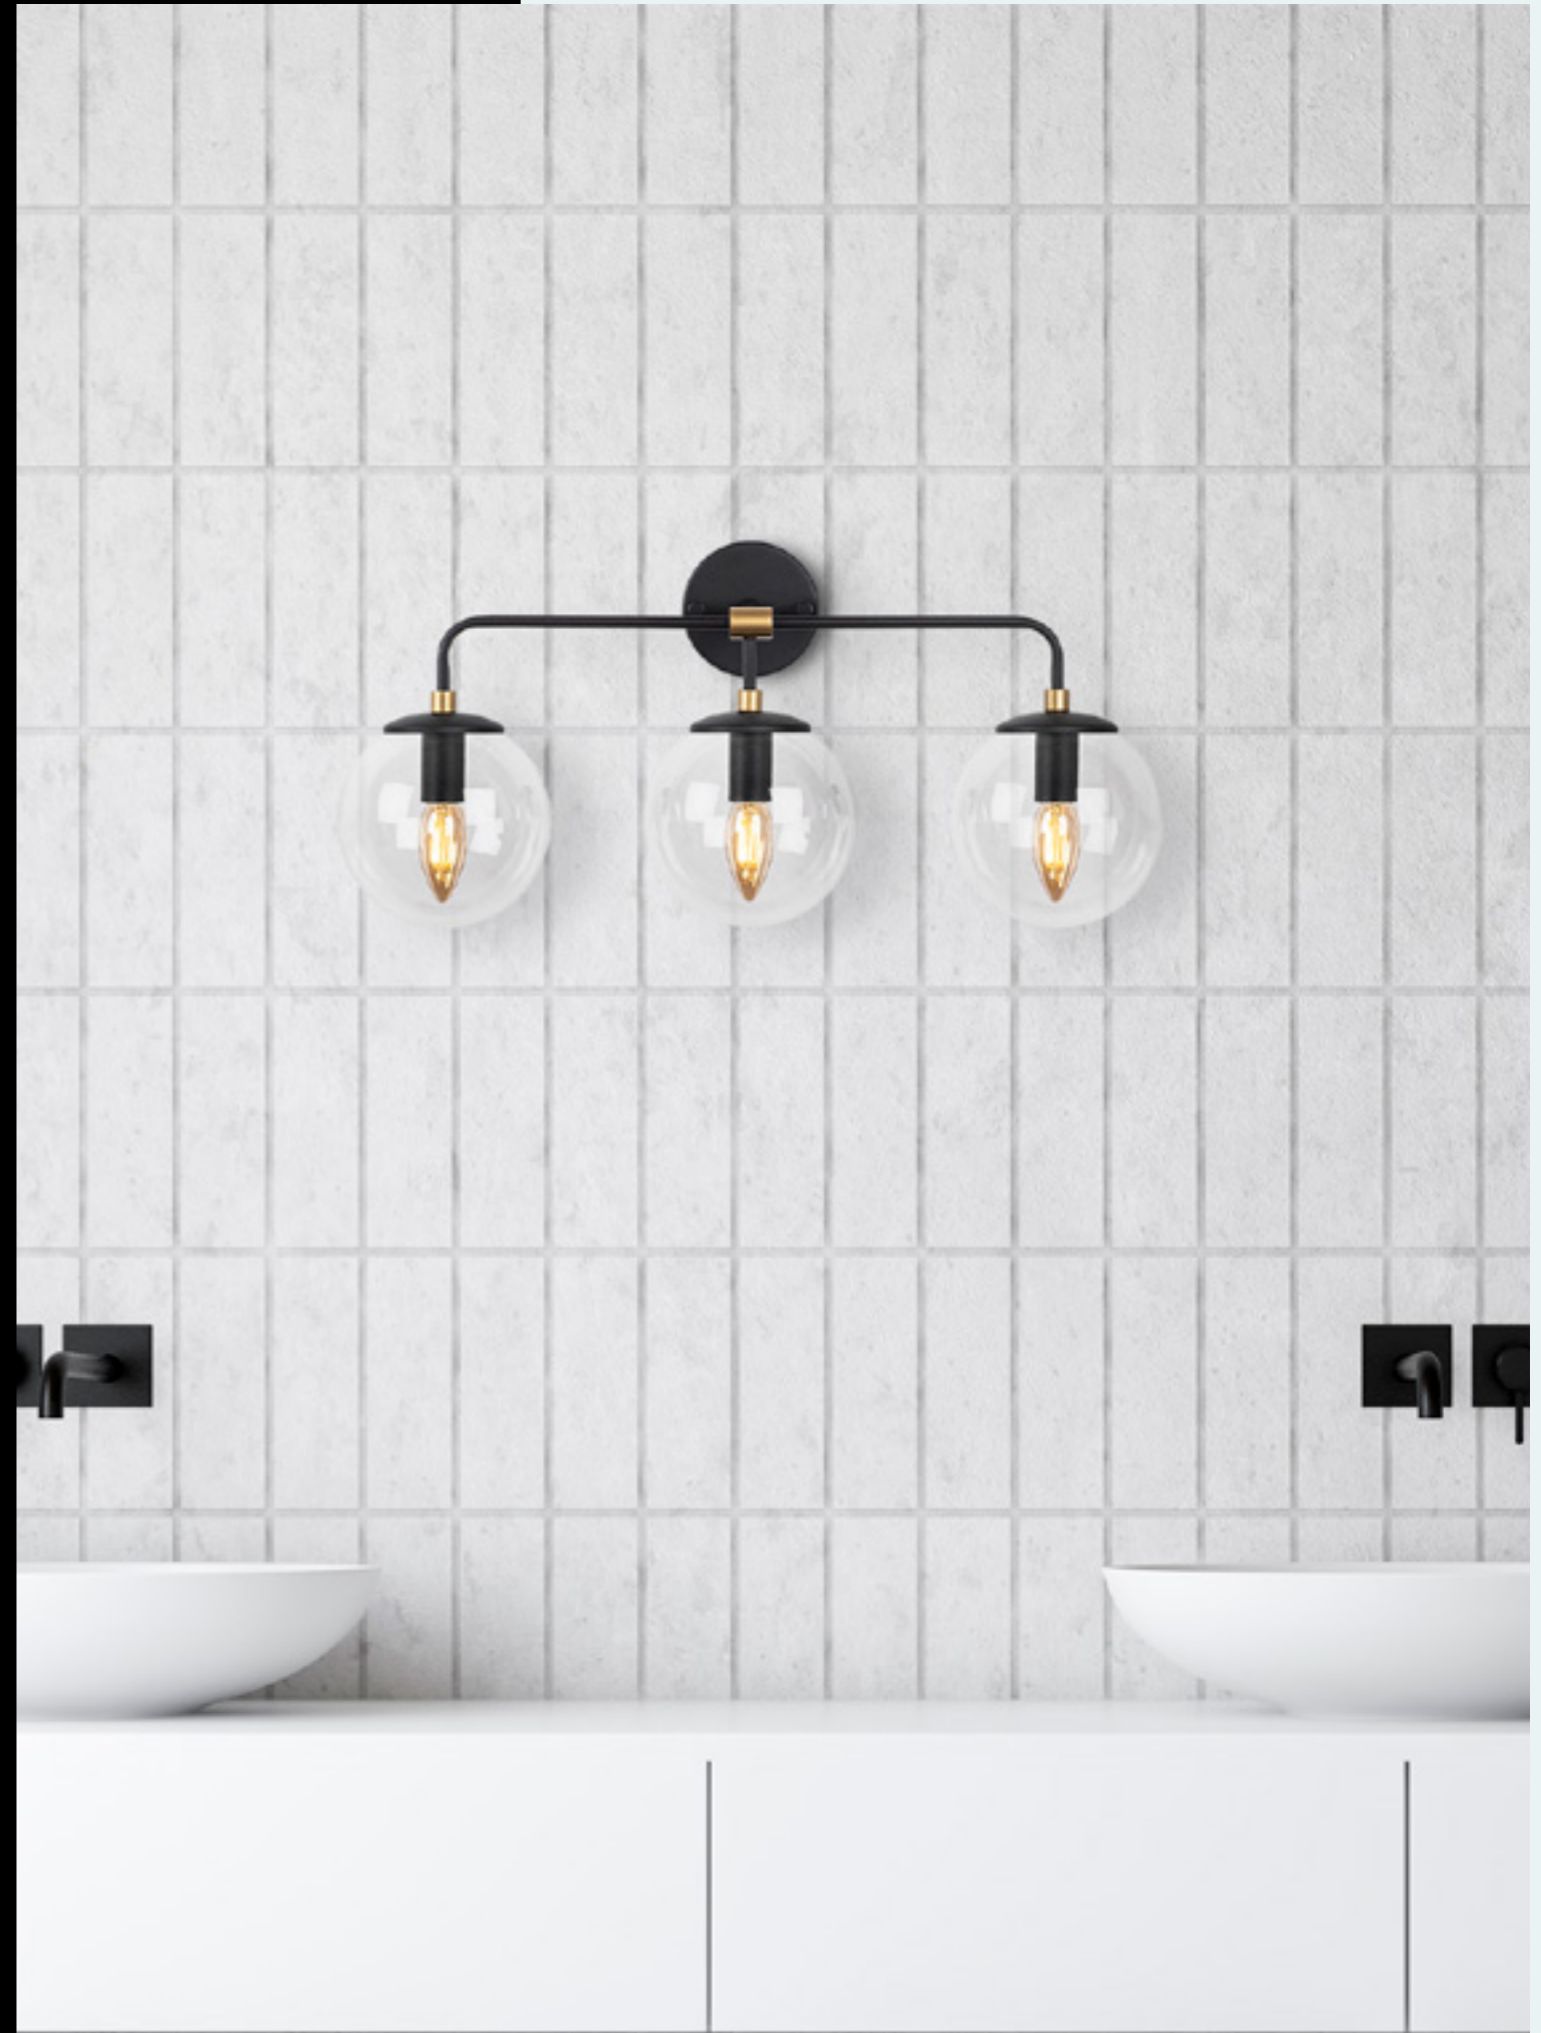

HORN-12208

Malzeme	: Metal-Cam
Geniřlik	: 56 cm
Derinlik	: 21 cm
Yükseklik	: 27 cm
Başlık Ebatı	: Ø15 cm
Rozans Ebatı	: Ø10 H:2 cm
Taban Ebatı	: -
Kablo Boyu	: Sabit
Duy Tipi	: 3 x E14 Max 40W

HORN-12205

Malzeme	: Metal-Cam
Geniřlik	: 56 cm
Derinlik	: 21 cm
Yükseklik	: 27 cm
Başlık Ebatı	: Ø15 cm
Rozans Ebatı	: Ø10 H:2 cm
Taban Ebatı	: -
Kablo Boyu	: Sabit
Duy Tipi	: 3 x E14 Max 40W

HORN-12206

Malzeme	: Metal-Cam
Geniřlik	: 56 cm
Derinlik	: 21 cm
Yükseklik	: 27 cm
Başlık Ebatı	: Ø15 cm
Rozans Ebatı	: Ø10 H:2 cm
Taban Ebatı	: -
Kablo Boyu	: Sabit
Duy Tipi	: 3 x E14 Max 40W

HORN-12207

Malzeme	: Metal-Cam
Geniřlik	: 56 cm
Derinlik	: 21 cm
Yükseklik	: 27 cm
Başlık Ebatı	: Ø15 cm
Rozans Ebatı	: Ø10 H:2 cm
Taban Ebatı	: -
Kablo Boyu	: Sabit
Duy Tipi	: 3 x E14 Max 40W