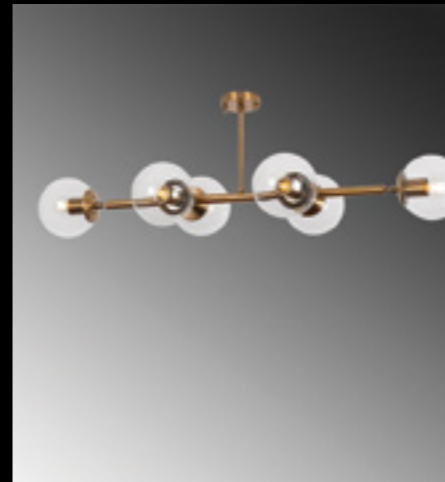

FAZLI-10491

Malzeme	: Metal-Cam
Genişlik	: 110 cm
Derinlik	: 40 cm
Yükseklik	: 35 cm
Başlık Ebatı	: Ø15 cm
Rozans Ebatı	: Ø12 H:3 cm
Taban Ebatı	: -
Kablo Boyu	: Sabit
Duy Tipi	: 6 x E14 Max 40W