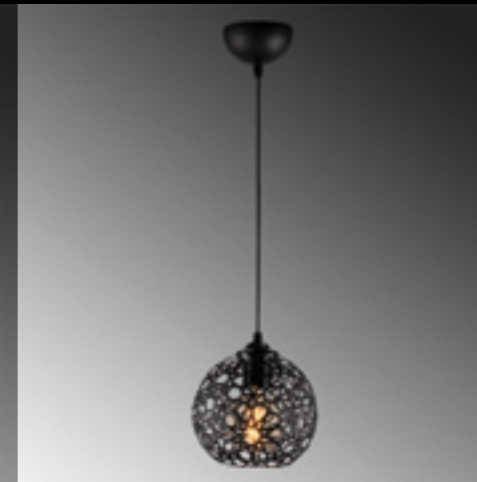

Fellini - MR - 788

Malzeme	: Metal
Genişlik	: 17 cm
Derinlik	: 17 cm
Yükseklik	: 35-115 cm
Başlık Ebatı	: Ø17 cm
Rozans Ebatı	: Ø10 H:6 cm
Taban Ebatı	: -
Kablo Boyu	: 90 cm - Ayarlanabilir Kablo
Duy Tipi	: 1 x E27 Max 40W