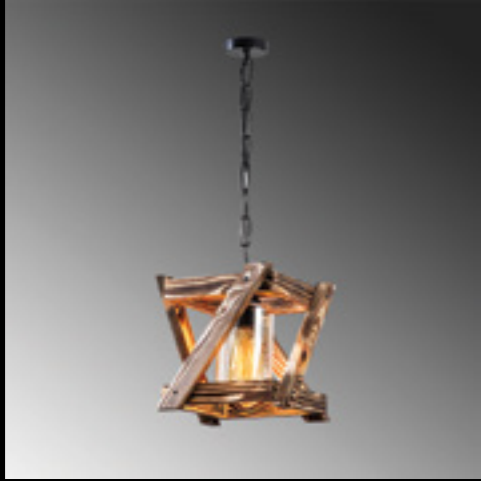

108-AV

Malzeme	: Ahşap-Metal
Genişlik	: 25 cm
Derinlik	: 25 cm
Yükseklik	: 73 cm
Başlık Ebatı	: -
Rozans Ebatı	: Ø10 H:6 cm
Taban Ebatı	: -
Kablo Boyu	: 50 cm - Ayarlanabilir Zincir
Duy Tipi	: 1 x E27 Max 40W