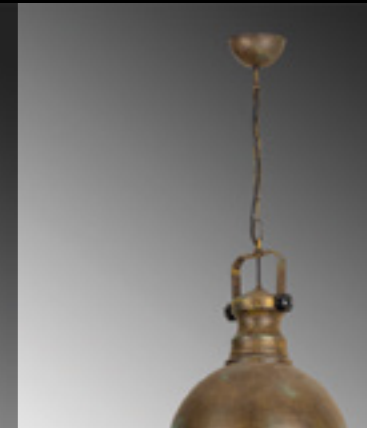

Malzeme	: Metal
Genişlik	: 25 cm
Derinlik	: 40 cm
Yükseklik	: 20 cm
Başlık Ebatı	: Ø25 H:8 cm
Rozans Ebatı	: Ø10 H:2 cm
Taban Ebatı	: -
Kablo Boyu	: Sabit
Duy Tipi	: 1 x E27 Max 40W

Sağlam - 3742

Malzeme	: Metal
Genişlik	: 21 cm
Derinlik	: 32 cm
Yükseklik	: 28 cm
Başlık Ebatı	: Ø21 H:16 cm
Rozans Ebatı	: Ø10 H:2 cm
Taban Ebatı	: -
Kablo Boyu	: Sabit
Duy Tipi	: 1 x E27 Max 40W