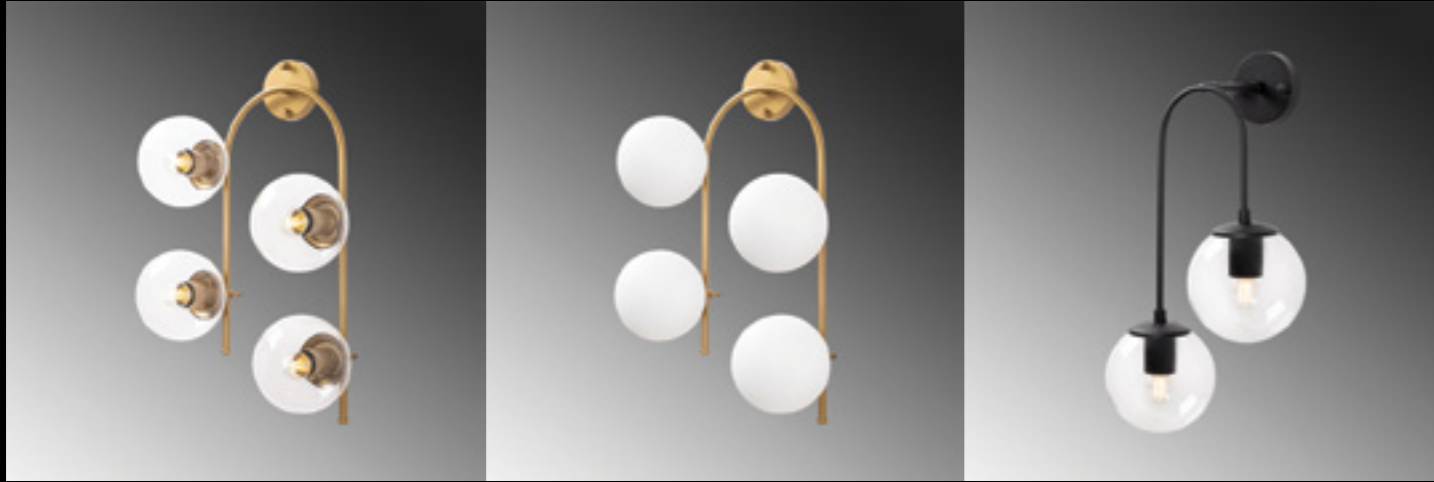

JEWEL-10600

Malzeme : Metal-Cam
Genişlik : 40 cm
Derinlik : 26 cm
Yükseklik : 62 cm
Başlık Ebatı : Ø15 cm
Rozans Ebatı : Ø12 H:3 cm
Taban Ebatı : -
Kablo Boyu : Sabit
Duy Tipi : 4 x E14 Max 40W

JEWEL-10605

Malzeme : Metal-Cam
Genişlik : 40 cm
Derinlik : 26 cm
Yükseklik : 62 cm
Başlık Ebatı : Ø15 cm
Rozans Ebatı : Ø12 H:3 cm
Taban Ebatı : -
Kablo Boyu : Sabit
Duy Tipi : 4 x E14 Max 40W

JEWEL-10570

Malzeme : Metal-Cam
Genişlik : 30 cm
Derinlik : 24 cm
Yükseklik : 55 cm
Başlık Ebatı : Ø15 cm
Rozans Ebatı : Ø12 H:3 cm
Taban Ebatı : -
Kablo Boyu : Sabit
Duy Tipi : 2 x E14 Max 40W