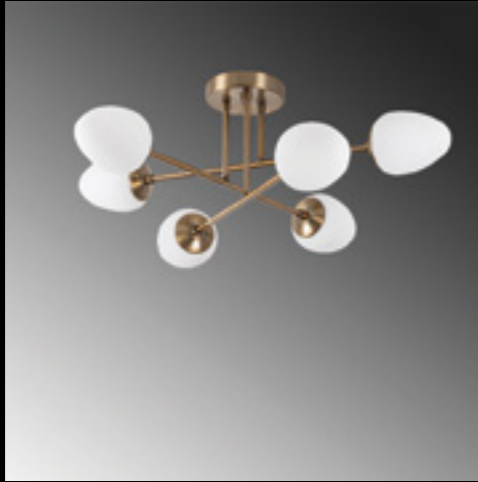

CAMFLO-10390

Malzeme	: Metal-Cam
Geniřlik	: 81 cm
Derinlik	: 81 cm
Yükseklik	: 32 cm
Başlık Ebatı	: Ø12 H:15 cm
Rozans Ebatı	: Ø16 H:3 cm
Taban Ebatı	: -
Kablo Boyu	: Sabit
Duy Tipi	: 6 x E14 Max 40W