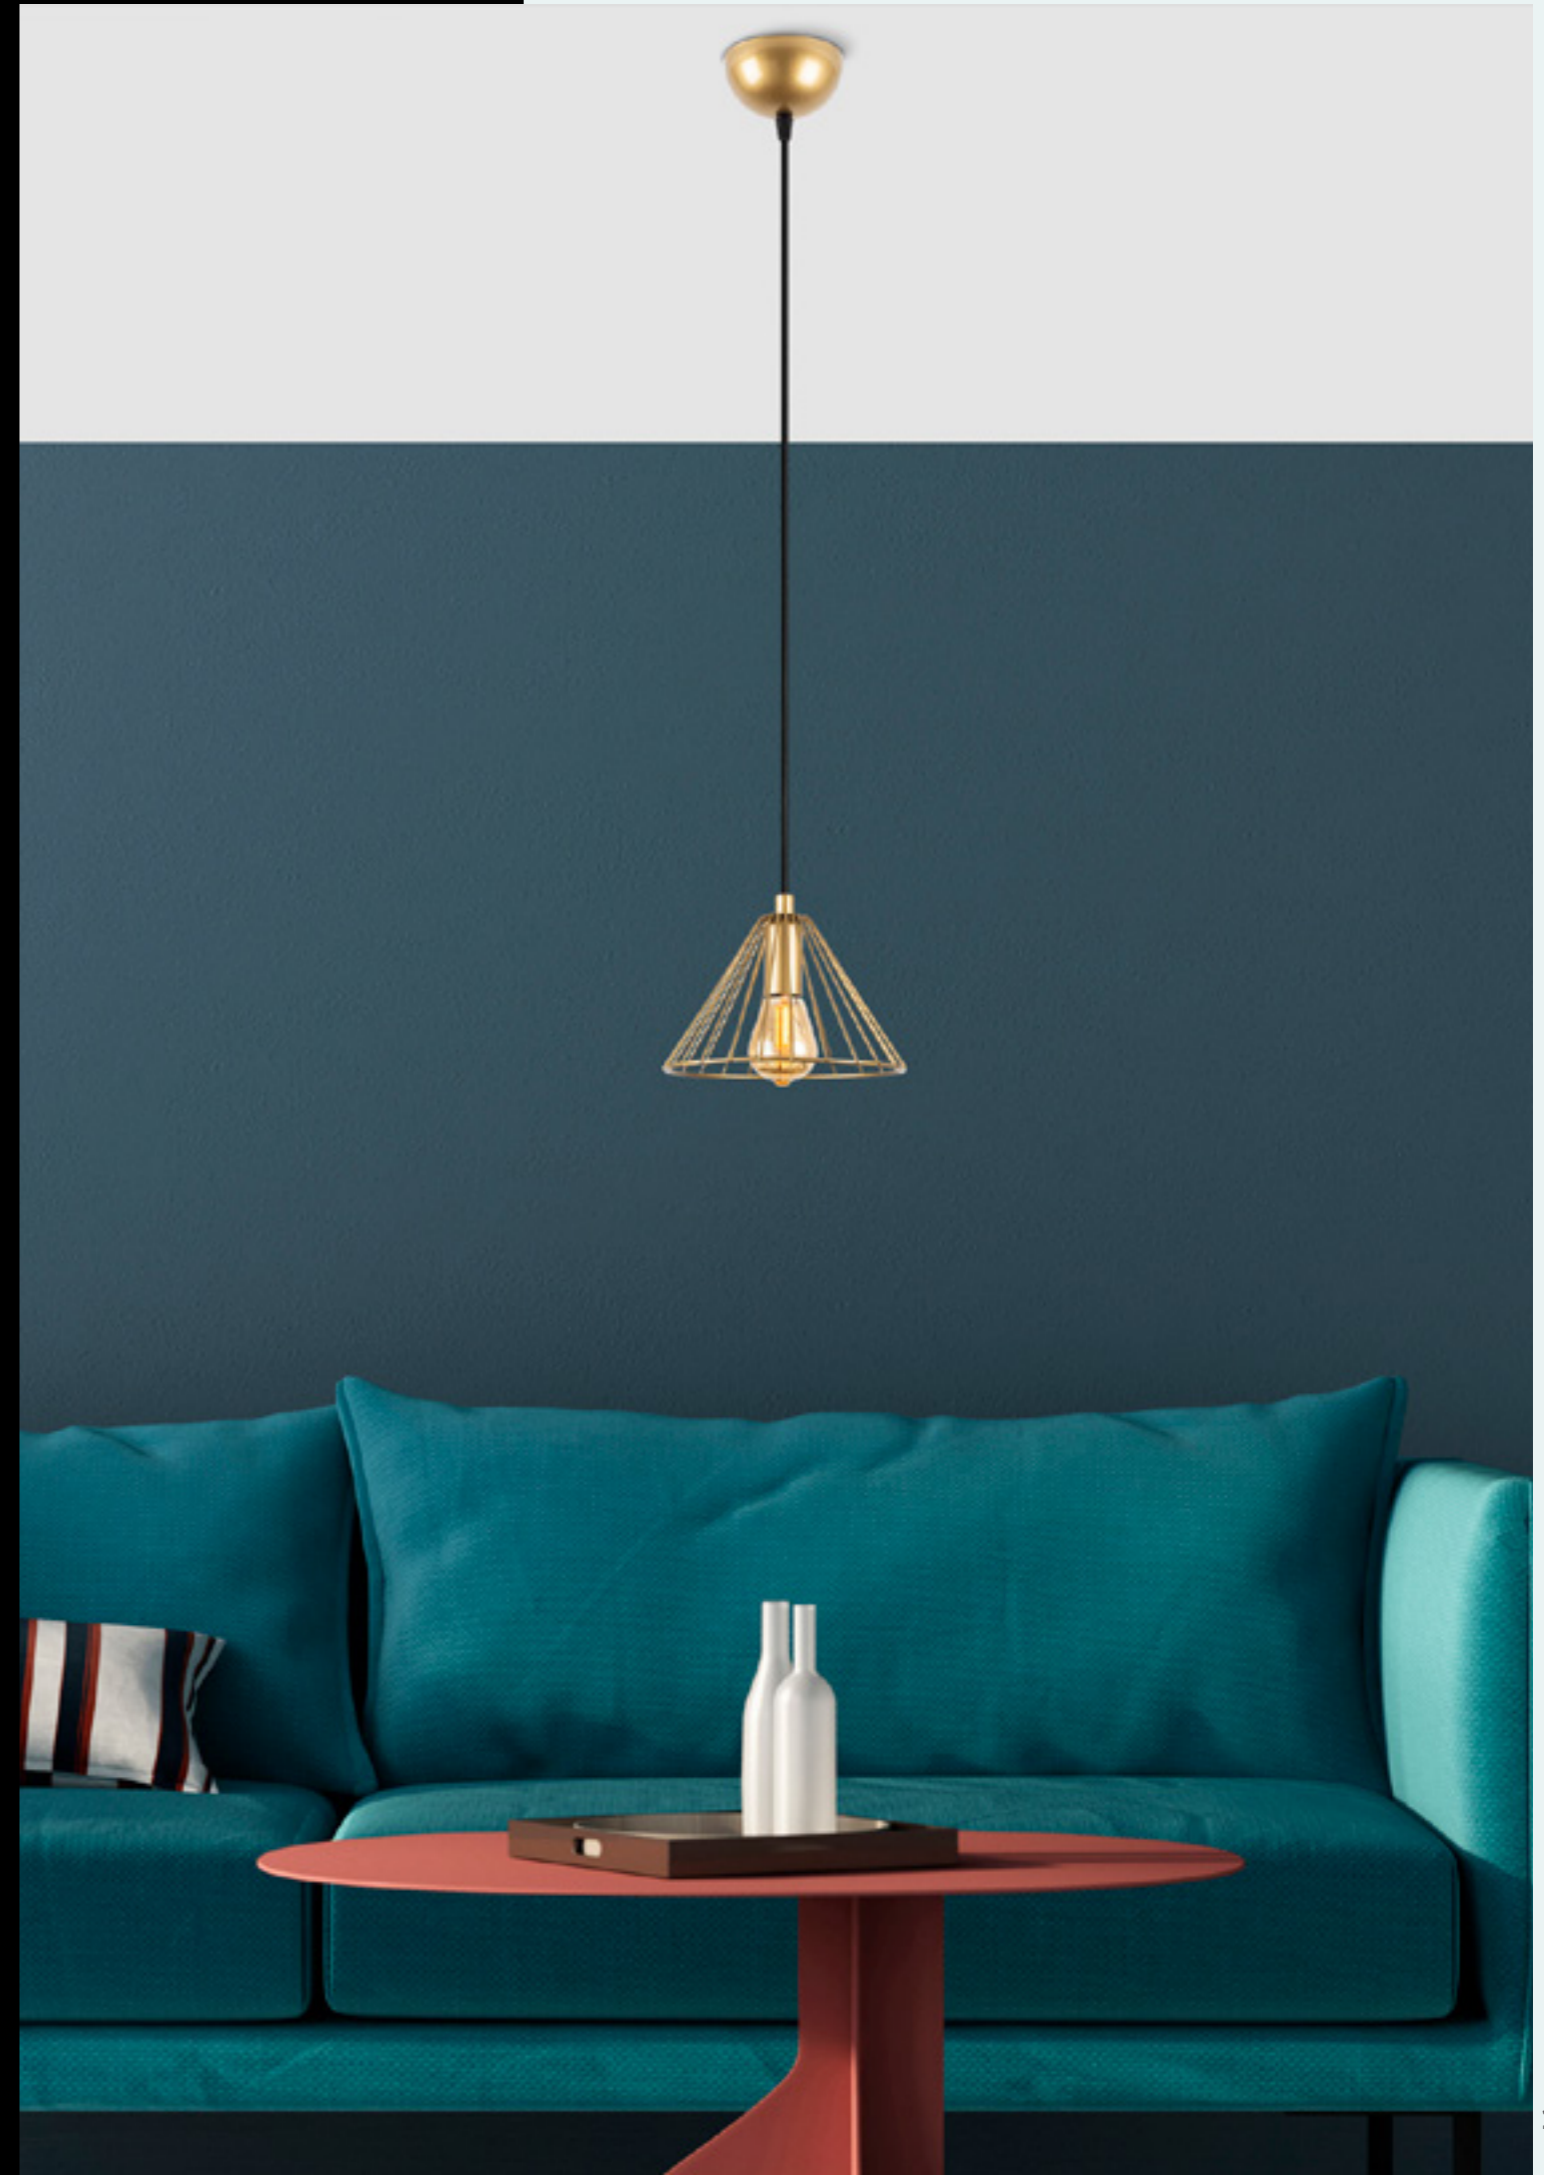

Soylu - 11350

Malzeme	: Metal
Geniřlik	: 20 cm
Derinlik	: 20 cm
Yükseklik	: 27-117 cm
Başlık Ebatı	: Ø20 H:19 cm
Rozans Ebatı	: Ø10 H:6 cm
Taban Ebatı	: -
Kablo Boyu	: 90 cm - Ayarlanabilir Kablo
Duy Tipi	: 1 x E14 Max 40W

SOYLU-11351

Malzeme	: Metal
Geniřlik	: 20 cm
Derinlik	: 20 cm
Yükseklik	: 27-117 cm
Başlık Ebatı	: Ø20 H:19 cm
Rozans Ebatı	: Ø10 H:6 cm
Taban Ebatı	: -
Kablo Boyu	: 90 cm - Ayarlanabilir Kablo
Duy Tipi	: 1 x E14 Max 40W