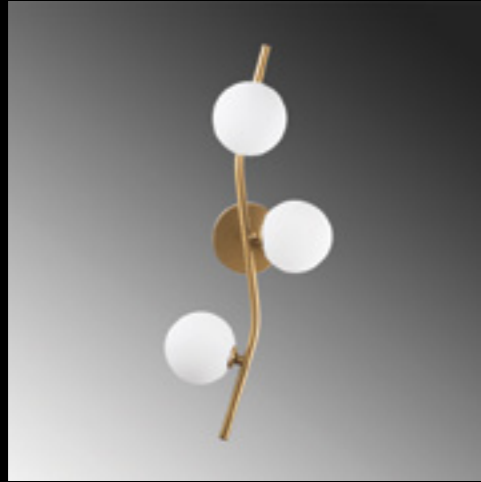

7147

Malzeme	: Metal-Cam
Genişlik	: 23 cm
Derinlik	: 19 cm
Yükseklik	: 55 cm
Başlık Ebatı	: Ø10 H:10 cm
Rozans Ebatı	: Ø12 H:3 cm
Taban Ebatı	: -
Kablo Boyu	: Sabit
Duy Tipi	: 3 x G9 Max 10W