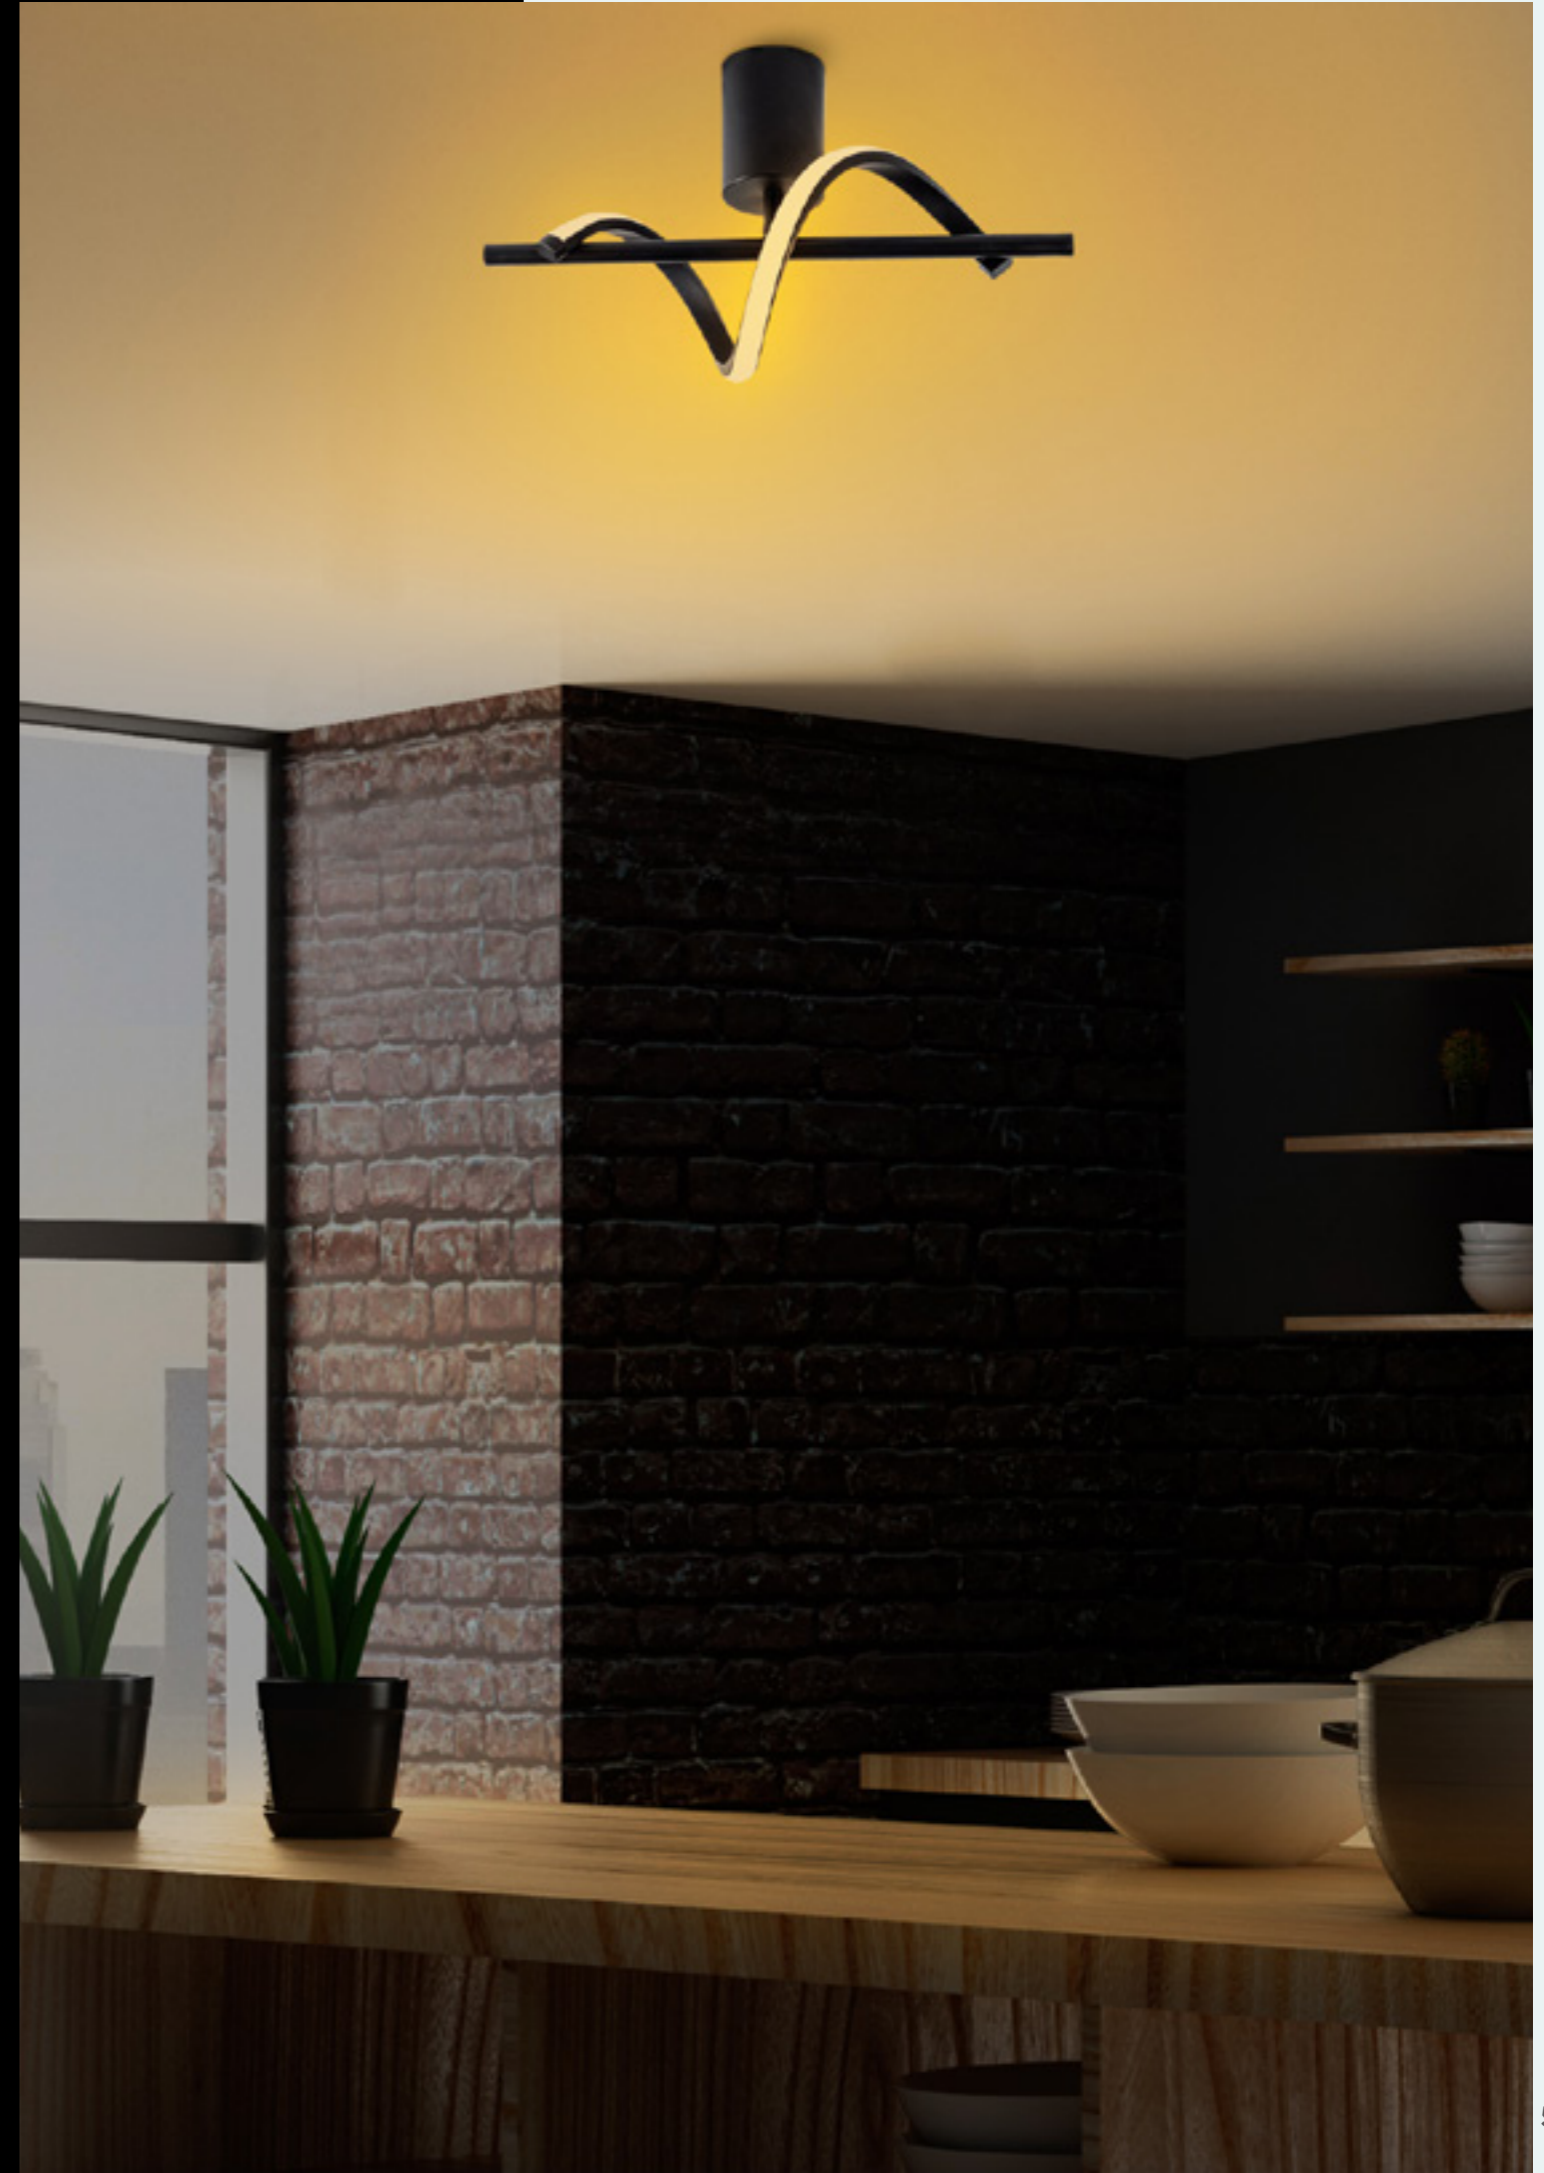

LIKMA-13517

Malzeme : Metal
Genişlik : 41 cm
Derinlik : 25 cm
Yükseklik : 16 cm
Başlık Ebatı : -
Rozans Ebatı : Ø7 H:10
Taban Ebatı : -
Kablo Boyu : -
Duy Tipi : LED 11W 3000K

LIKMA-13514

Malzeme : Metal
Genişlik : 41 cm
Derinlik : 25 cm
Yükseklik : 16 cm
Başlık Ebatı : -
Rozans Ebatı : Ø7 H:10
Taban Ebatı : -
Kablo Boyu : -
Duy Tipi : LED 11W 3000K

LIKMA-13515

Malzeme : Metal
Genişlik : 41 cm
Derinlik : 25 cm
Yükseklik : 16 cm
Başlık Ebatı : -
Rozans Ebatı : Ø7 H:10
Taban Ebatı : -
Kablo Boyu : -
Duy Tipi : LED 11W 3000K

LIKMA-13516

Malzeme : Metal
Genişlik : 41 cm
Derinlik : 25 cm
Yükseklik : 16 cm
Başlık Ebatı : -
Rozans Ebatı : Ø7 H:10
Taban Ebatı : -
Kablo Boyu : -
Duy Tipi : LED 11W 3000K