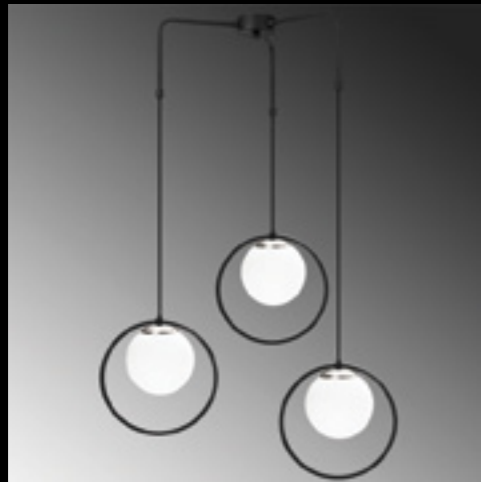

Dolunay - 4506

Malzeme	: Metal-Cam
Geniřlik	: 74 cm
Derinlik	: 74 cm
Yükseklik	: 50-102 cm
Başlık Ebatı	: Ø15 cm
Rozans Ebatı	: Ø8 H:3 cm
Taban Ebatı	: -
Kablo Boyu	: 150 cm - Ayarlanabilir Kablo
Duy Tipi	: 3 x E27 Max 40W