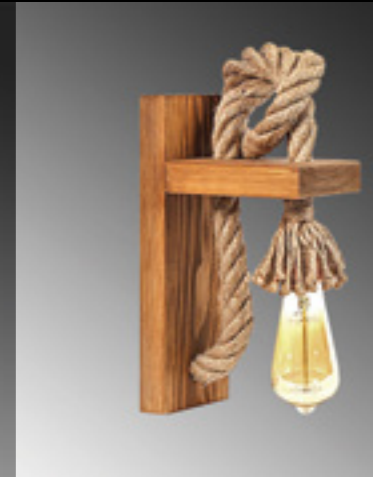

115-A

Malzeme	: Ahşap
Genişlik	: 11 cm
Derinlik	: 21 cm
Yükseklik	: 40 cm
Başlık Ebatı	: -
Rozans Ebatı	: -
Taban Ebatı	: -
Kablo Boyu	: Sabit
Duy Tipi	: 1 x E27 Max 40W

117-A

Malzeme	: Ahşap
Genişlik	: 9 cm
Derinlik	: 18 cm
Yükseklik	: 45 cm
Başlık Ebatı	: -
Rozans Ebatı	: -
Taban Ebatı	: -
Kablo Boyu	: Sabit
Duy Tipi	: 1 x E27 Max 40W

KN14

Malzeme	: Ahşap
Genişlik	: 18 cm
Derinlik	: 10 cm
Yükseklik	: 30 cm
Başlık Ebatı	: -
Rozans Ebatı	: -
Taban Ebatı	: -
Kablo Boyu	: Sabit
Duy Tipi	: 1 x E27 Max 40W