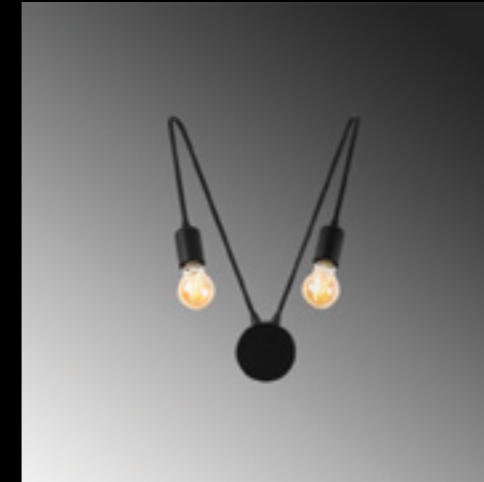

Kunduz - 1362

Malzeme	: Metal
Geniřlik	: 58 cm
Derinlik	: 58 cm
Yükseklik	: 72 cm
Başlık Ebatı	: -
Rozans Ebatı	: Ø12 H:2 cm
Taban Ebatı	: -
Kablo Boyu	: Sabit
Duy Tipi	: 8 x E27 Max 40W

Kunduz - 3265

Malzeme	: Metal
Genişlik	: 10 cm
Derinlik	: 20 cm
Yükseklik	: 48 cm
Başlık Ebatı	: -
Rozans Ebatı	: Ø10 H:3 cm
Taban Ebatı	: -
Kablo Boyu	: Sabit
Duy Tipi	: 1 x E27 Max 40W