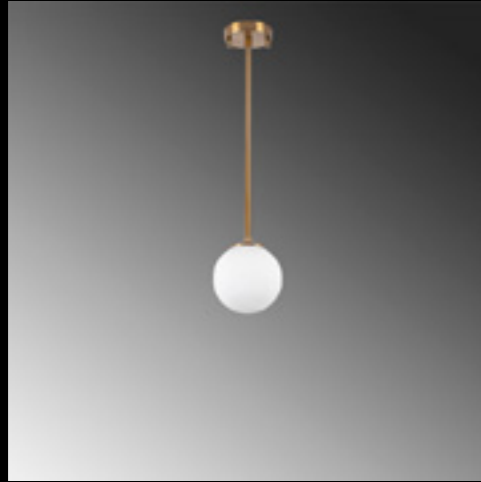

AKKAS-10015

Malzeme : Metal-Cam
Genişlik : 15 cm
Derinlik : 15 cm
Yükseklik : 61 cm
Başlık Ebatı : Ø15 cm
Rozans Ebatı : Ø12 H:3 cm
Taban Ebatı : -
Kablo Boyu : Sabit
Duy Tipi : 1 x E14 Max 40W