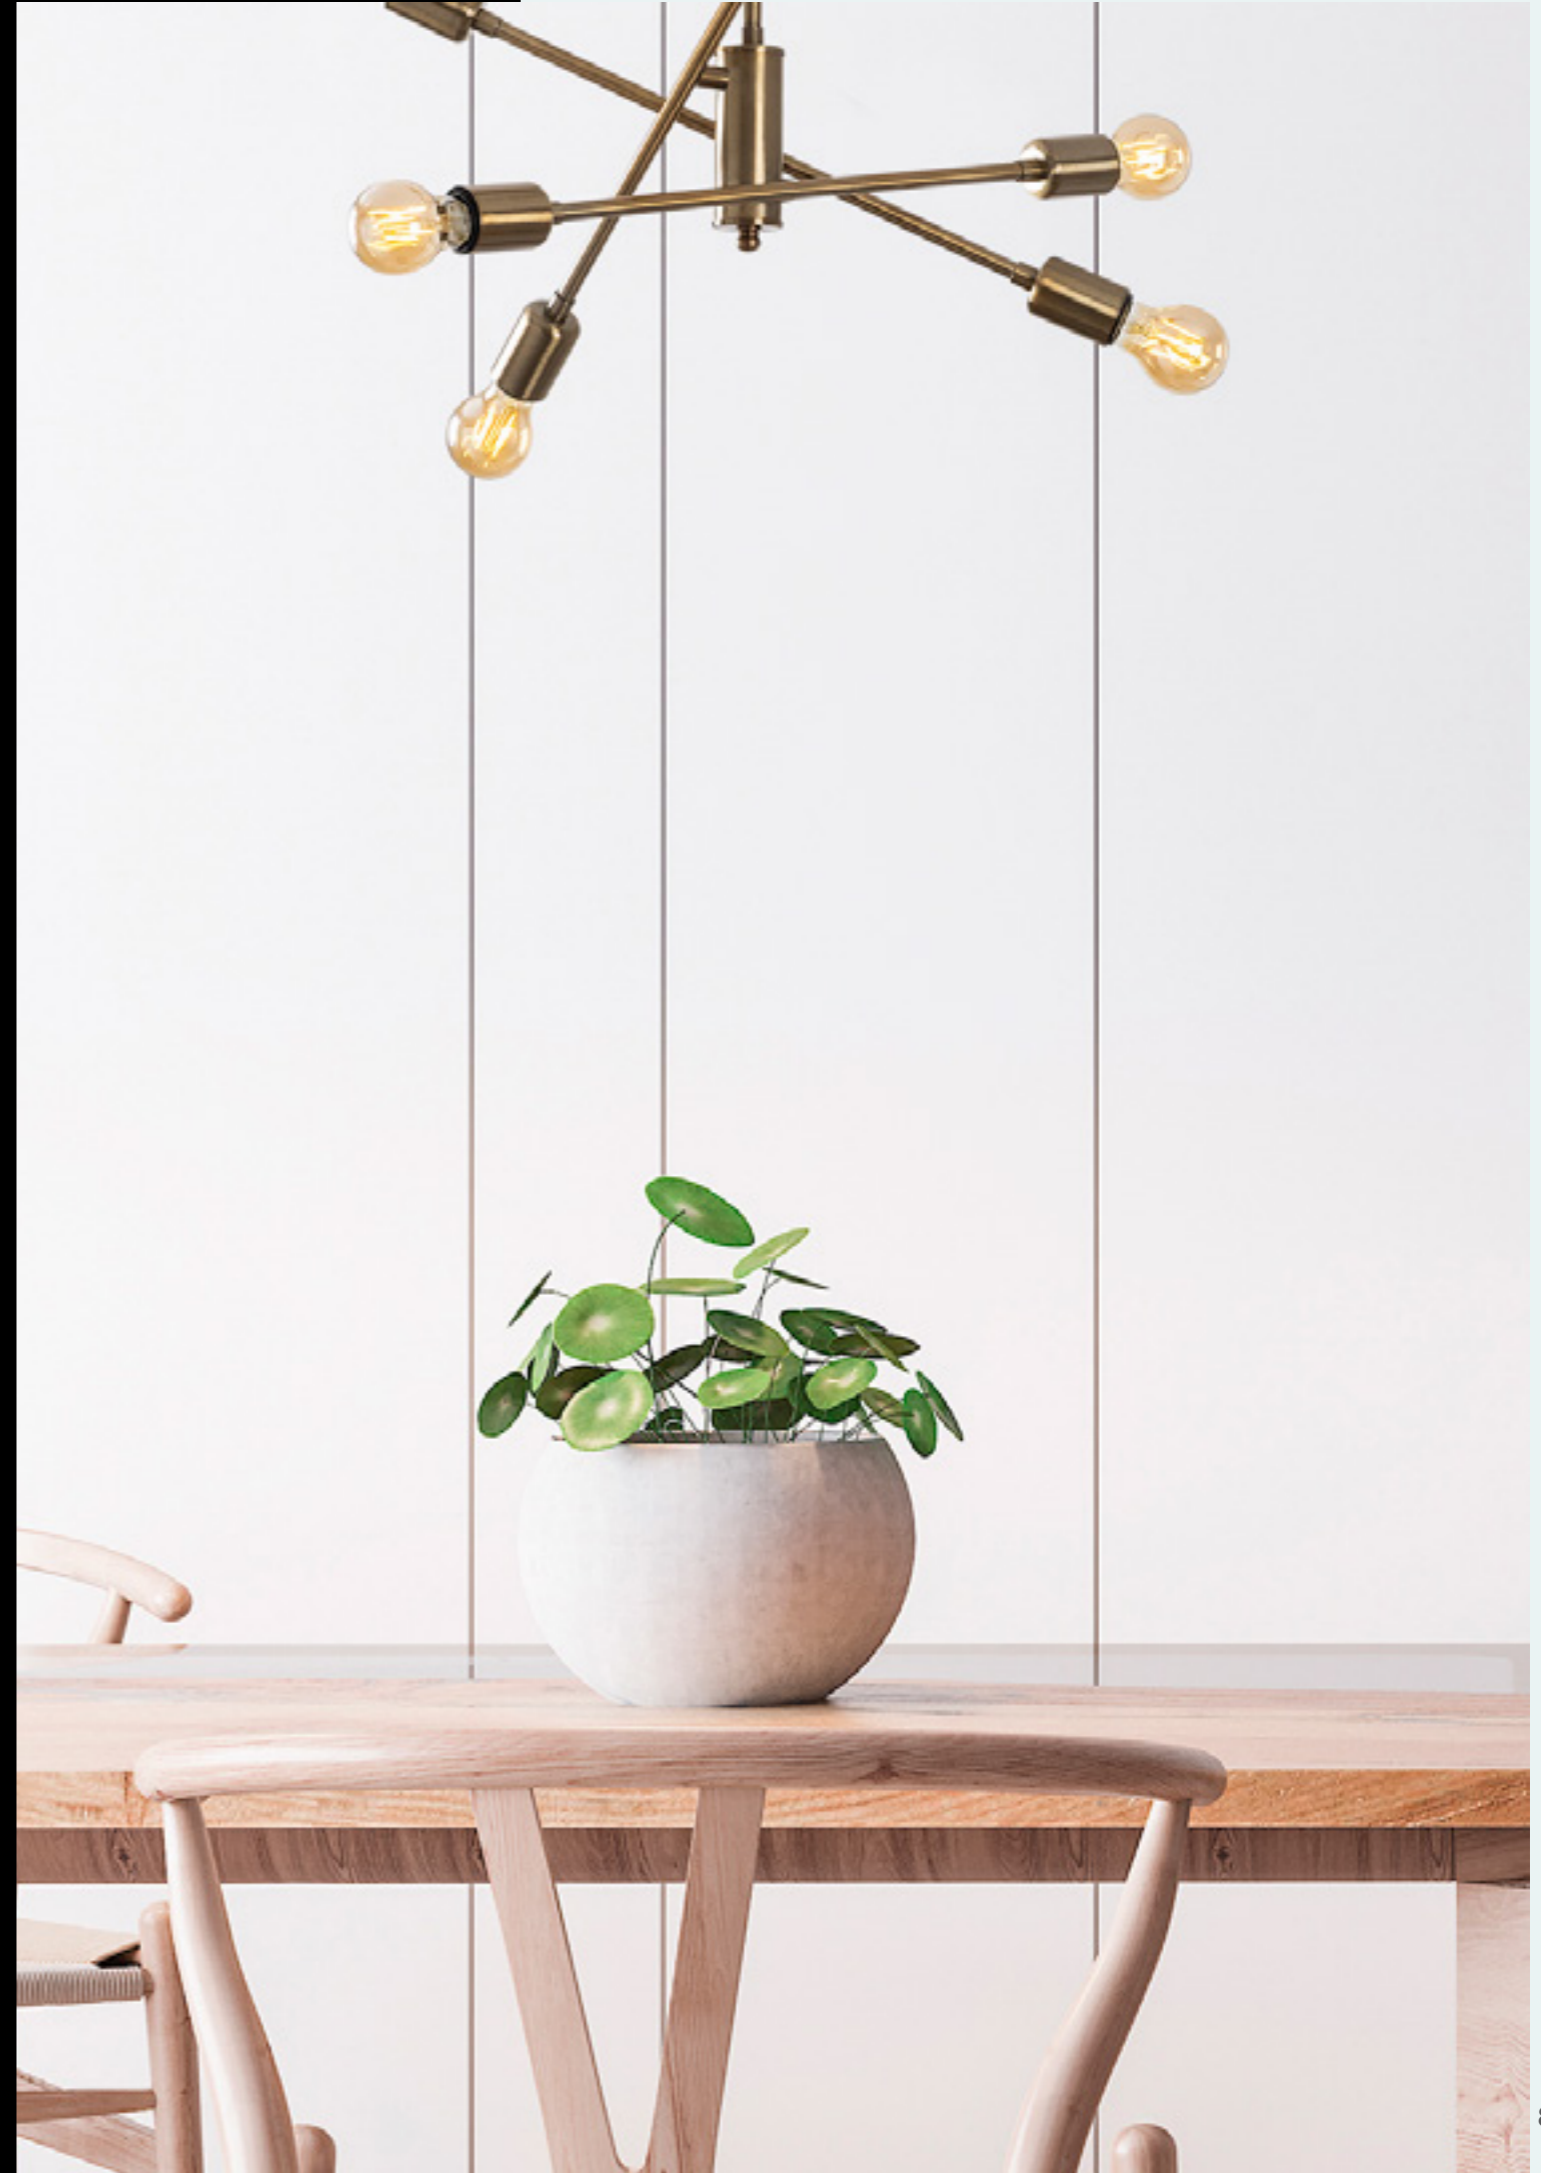

Ozbest - 1223

Malzeme : Metal
Genişlik : 55 cm
Derinlik : 55 cm
Yükseklik : 59 cm
Başlık Ebatı : -
Rozans Ebatı : Ø12 H:3 cm
Taban Ebatı : -
Kablo Boyu : Sabit
Duy Tipi : 6 x E27 Max 40W

Ozbest - 1221

Malzeme : Metal
Genişlik : 55 cm
Derinlik : 55 cm
Yükseklik : 59 cm
Başlık Ebatı : -
Rozans Ebatı : Ø12 H:3 cm
Taban Ebatı : -
Kablo Boyu : Sabit
Duy Tipi : 6 x E27 Max 40W