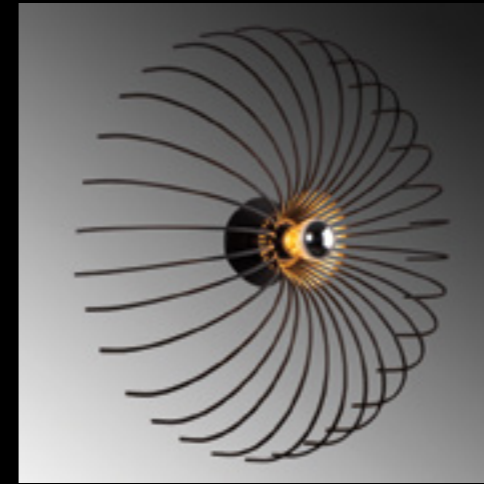

Malzeme	: Metal
Genişlik	: 36 cm
Derinlik	: 36 cm
Yükseklik	: 12 cm
Başlık Ebatı	: Ø56 H:12 cm
Rozans Ebatı	: Ø12 H:2 cm
Taban Ebatı	: -
Kablo Boyu	: Sabit
Duy Tipi	: 1 x E27 Max 40W

Aspendos - N-643

Malzeme	: Metal
Genişlik	: 56 cm
Derinlik	: 16 cm
Yükseklik	: 56 cm
Başlık Ebatı	: Ø56 H:56 cm
Rozans Ebatı	: Ø12 H:2 cm
Taban Ebatı	: -
Kablo Boyu	: Sabit
Duy Tipi	: 1 x E27 Max 40W