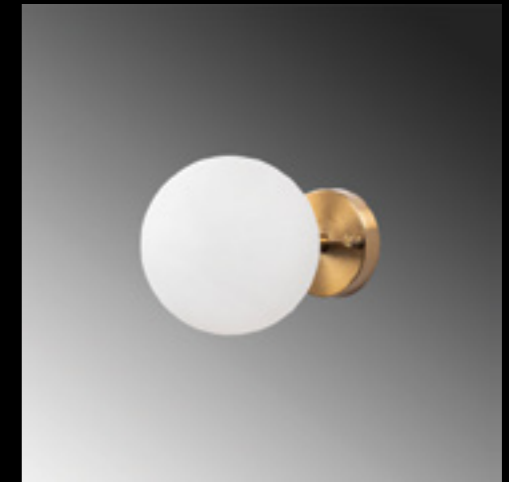

ATMACA-10230

Malzeme	: Metal-Cam
Genişlik	: 15 cm
Derinlik	: 23 cm
Yükseklik	: 15 cm
Başlık Ebatı	: Ø15 cm
Rozans Ebatı	: Ø12 H:3 cm
Taban Ebatı	: -
Kablo Boyu	: Sabit
Duy Tipi	: 1 x E14 Max 40W

ATMACA-10235

Malzeme	: Metal-Cam
Genişlik	: 15 cm
Derinlik	: 23 cm
Yükseklik	: 15 cm
Başlık Ebatı	: Ø15 cm
Rozans Ebatı	: Ø12 H:3 cm
Taban Ebatı	: -
Kablo Boyu	: Sabit
Duy Tipi	: 1 x E14 Max 40W

ATMACA-10225

Malzeme	: Metal-Cam
Genişlik	: 15 cm
Derinlik	: 24 cm
Yükseklik	: 15 cm
Başlık Ebatı	: Ø15 cm
Rozans Ebatı	: Ø12 H:3 cm
Taban Ebatı	: -
Kablo Boyu	: Sabit
Duy Tipi	: 1 x E14 Max 40W