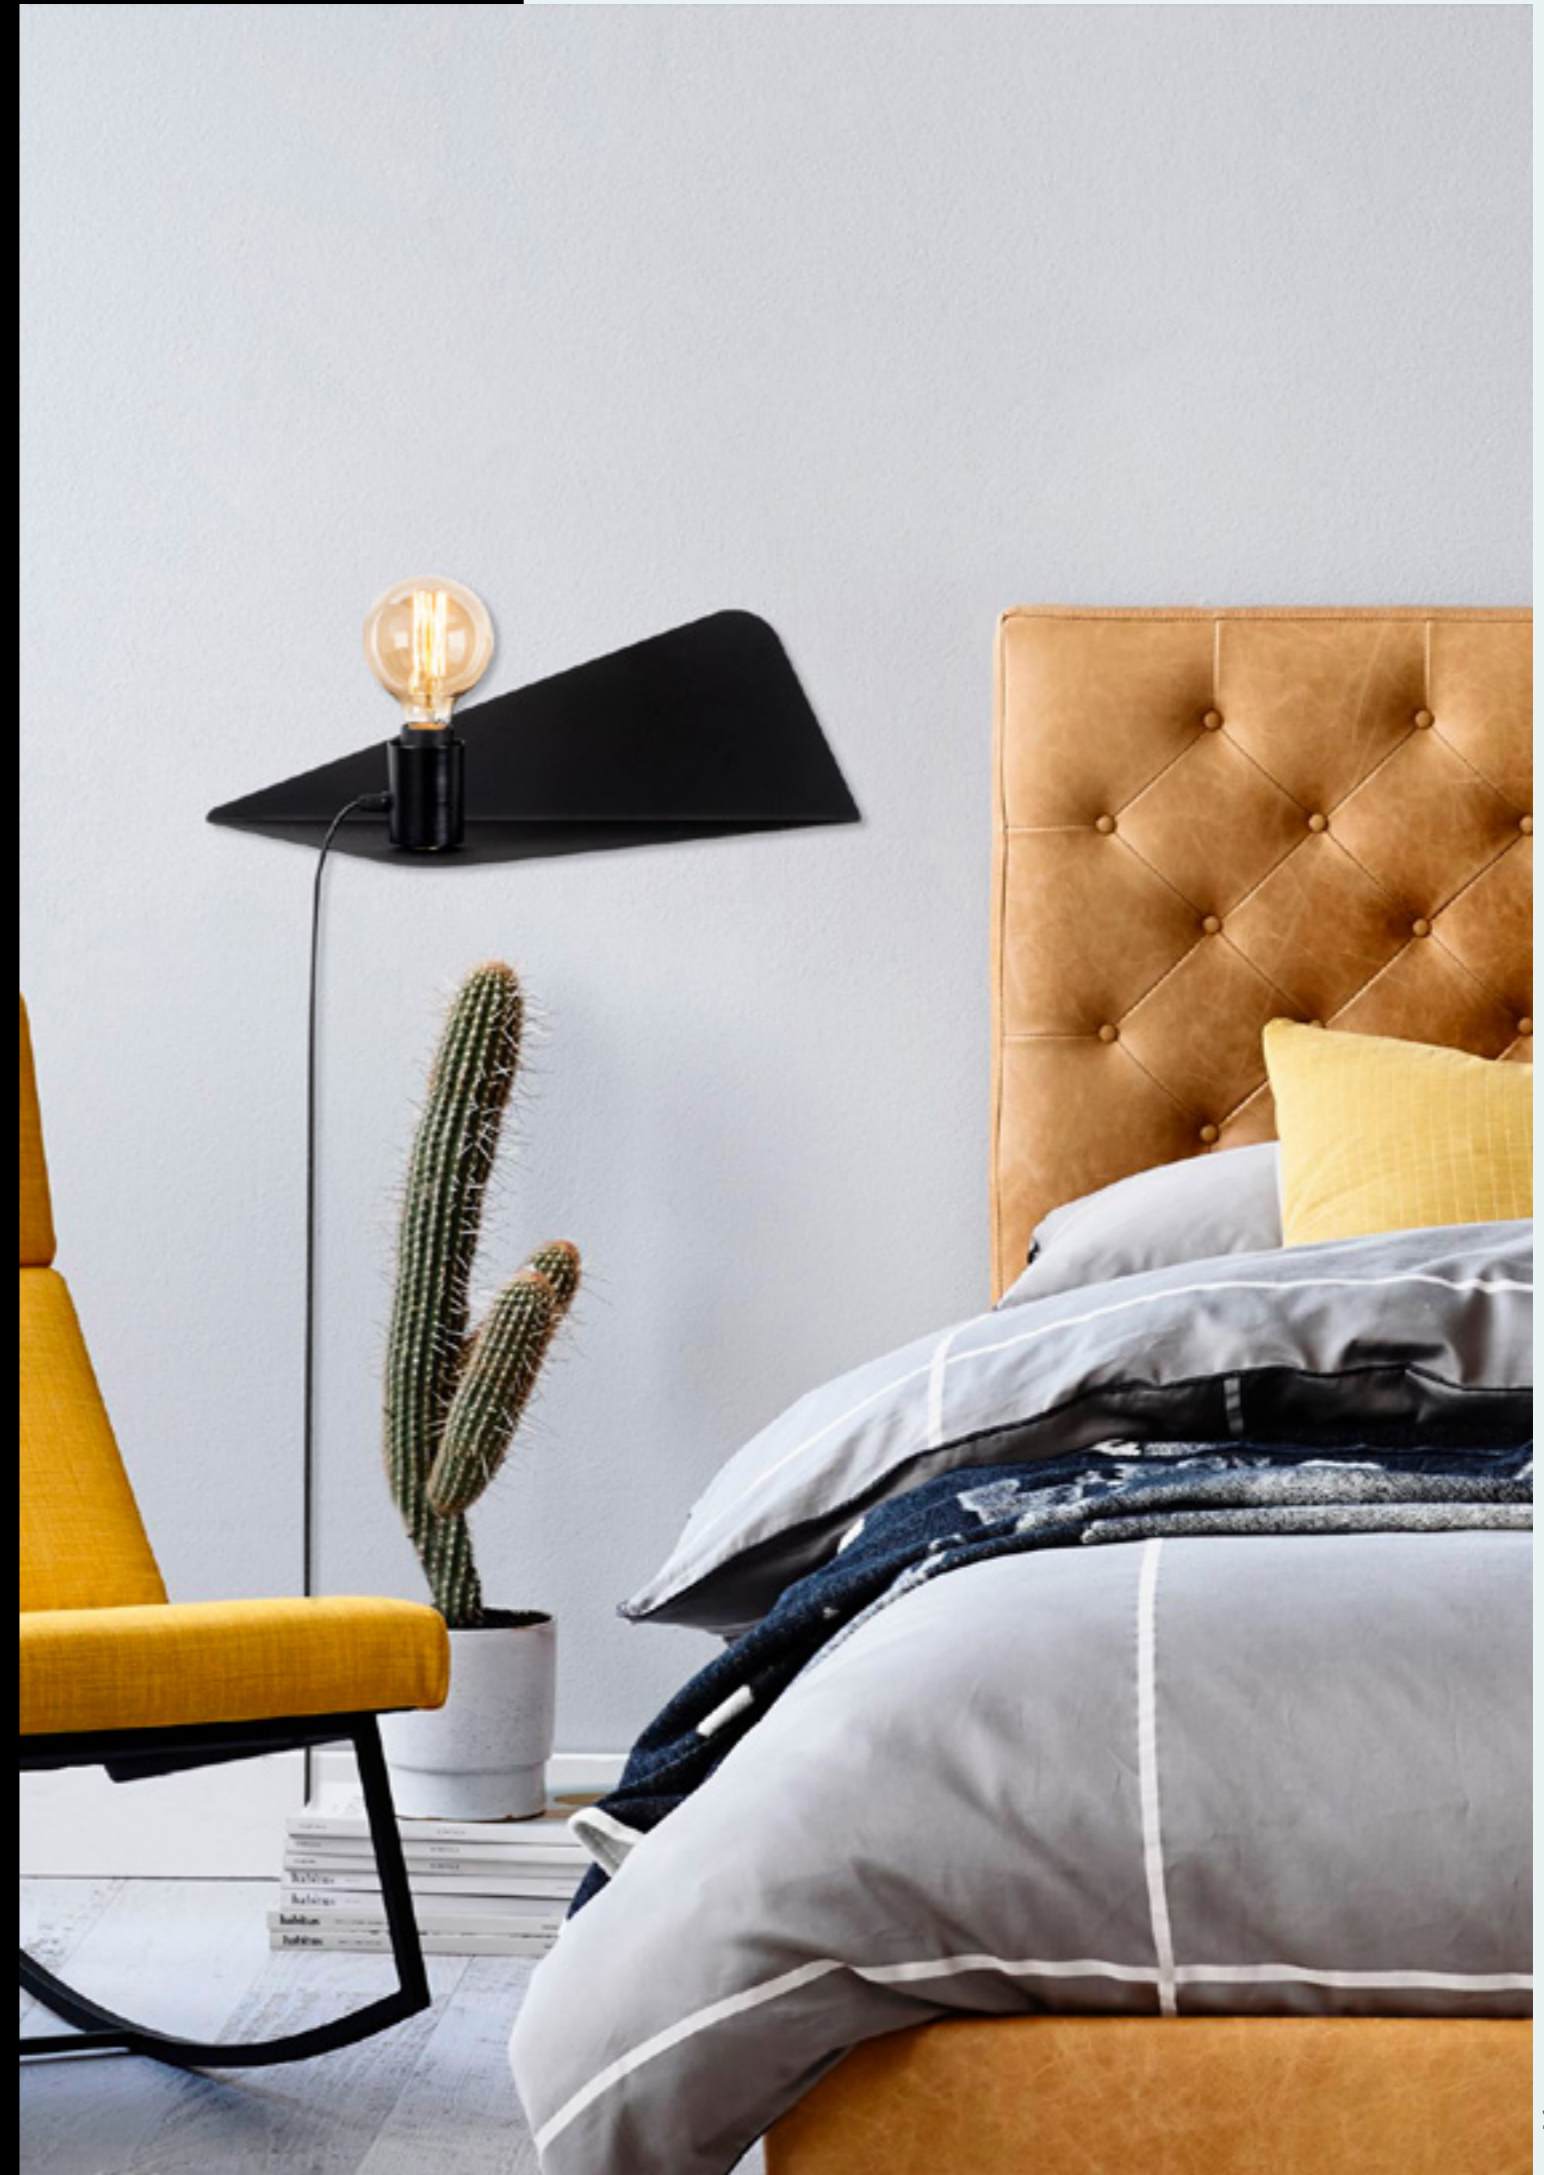

Tokyo - 502-R BLACK

Malzeme	: Metal
Genişlik	: 50 cm
Derinlik	: 21 cm
Yükseklik	: 16 cm
Başlık Ebatı	: -
Rozans Ebatı	: -
Taban Ebatı	: -
Kablo Boyu	: 200 cm - Arapuarlı Siyah Kablo
Duy Tipi	: 1 x E27 Max 40W