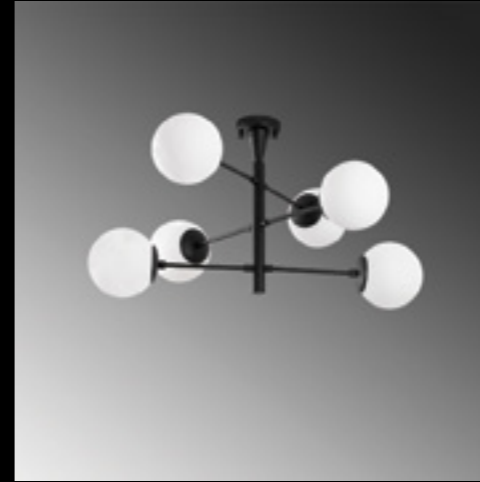

ARGE-10171

Malzeme	: Metal-Cam
Genişlik	: 75 cm
Derinlik	: 75 cm
Yükseklik	: 40 cm
Başlık Ebatı	: Ø15 cm
Rozans Ebatı	: Ø10 H:2 cm
Taban Ebatı	: -
Kablo Boyu	: Sabit
Duy Tipi	: 6 x E14 Max 40W

ARGE-10172

Malzeme	: Metal-Cam
Genişlik	: 75 cm
Derinlik	: 75 cm
Yükseklik	: 40 cm
Başlık Ebatı	: Ø15 cm
Rozans Ebatı	: Ø10 H:2 cm
Taban Ebatı	: -
Kablo Boyu	: Sabit
Duy Tipi	: 6 x E14 Max 40W

ARGE-10173

Malzeme	: Metal-Cam
Genişlik	: 75 cm
Derinlik	: 75 cm
Yükseklik	: 40 cm
Başlık Ebatı	: Ø15 cm
Rozans Ebatı	: Ø10 H:2 cm
Taban Ebatı	: -
Kablo Boyu	: Sabit
Duy Tipi	: 6 x E14 Max 40W

ARGE-10174

Malzeme	: Metal-Cam
Genişlik	: 75 cm
Derinlik	: 75 cm
Yükseklik	: 40 cm
Başlık Ebatı	: Ø15 cm
Rozans Ebatı	: Ø10 H:2 cm
Taban Ebatı	: -
Kablo Boyu	: Sabit
Duy Tipi	: 6 x E14 Max 40W