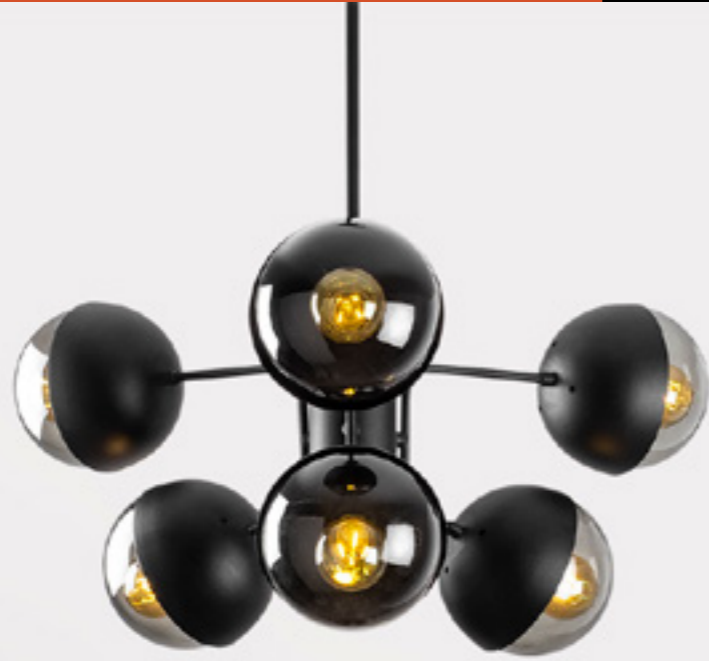

Karsor - 1262

Malzeme	: Metal-Cam
Genişlik	: 64 cm
Derinlik	: 64 cm
Yükseklik	: 79 cm
Başlık Ebatı	: Ø15 cm
Rozans Ebatı	: Ø12 H:3 cm
Taban Ebatı	: -
Kablo Boyu	: Sabit
Duy Tipi	: 6 x E27 Max 40W