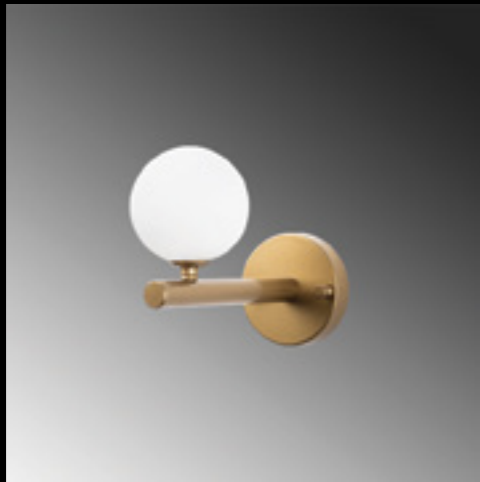

DOMINO-11034

Malzeme	: Metal-Cam
Genişlik	: 10 cm
Derinlik	: 22 cm
Yükseklik	: 17 cm
Başlık Ebatı	: Ø10 H:10 cm
Rozans Ebatı	: Ø12 H:3 cm
Taban Ebatı	: -
Kablo Boyu	: Sabit
Duy Tipi	: 1 x G9 Max 10W