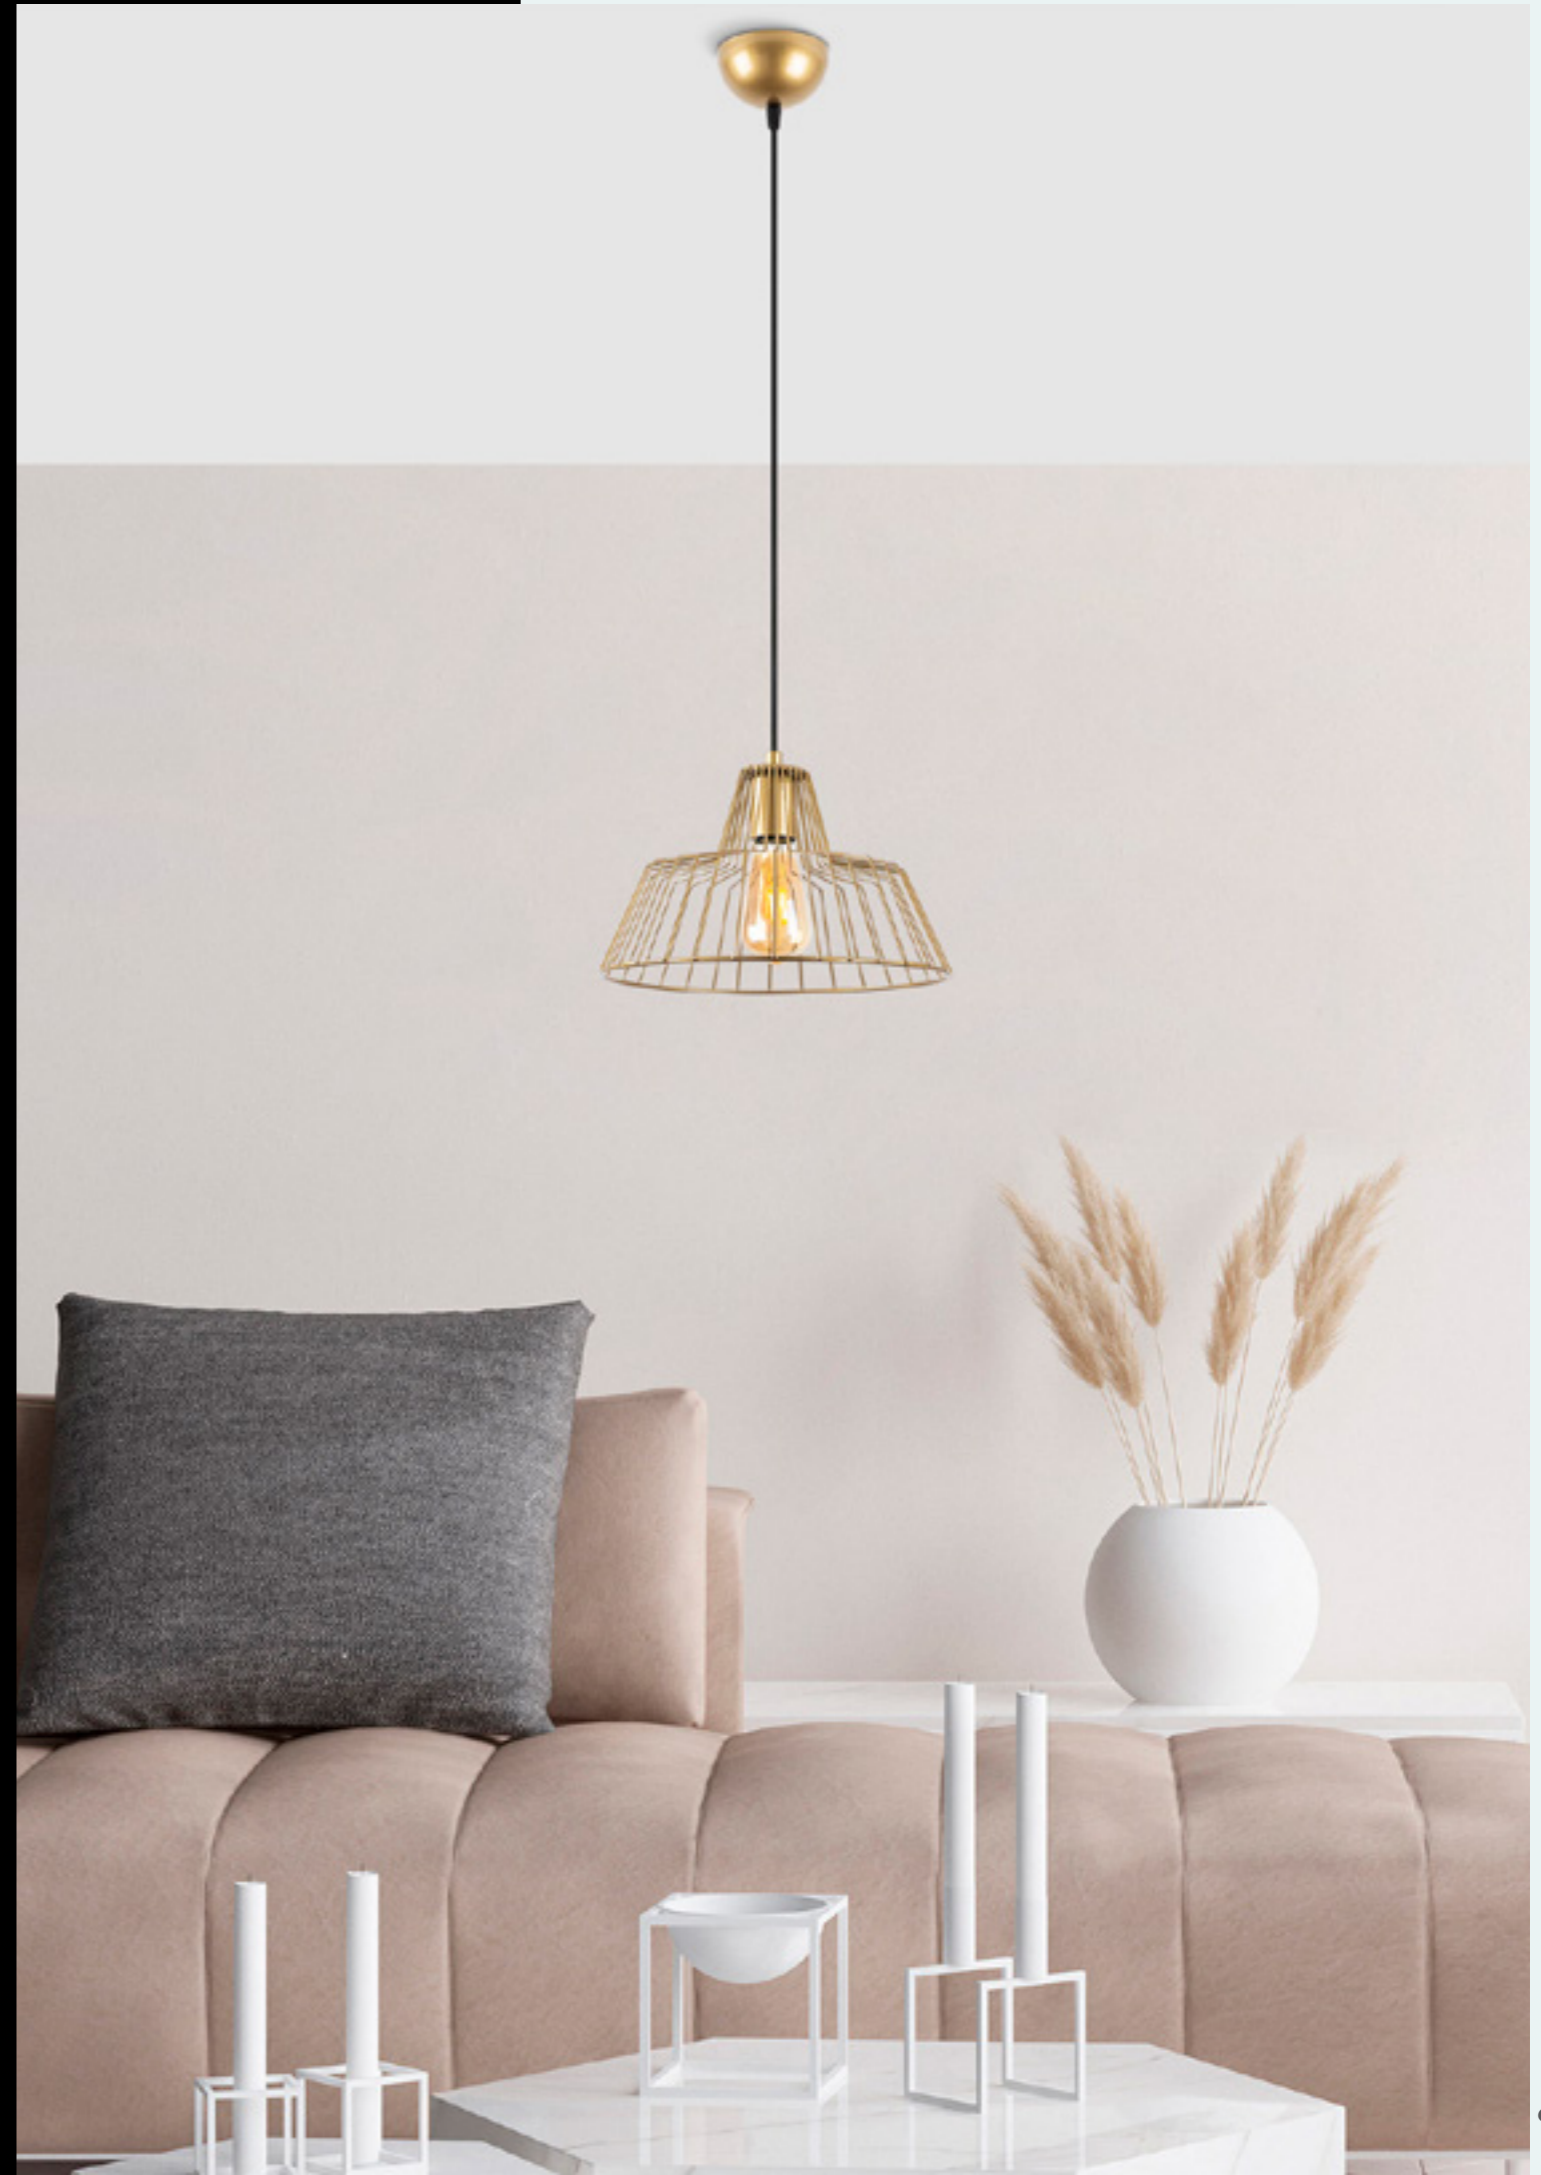

HAKCU-11940

Malzeme : Metal
Genişlik : 30 cm
Derinlik : 30 cm
Yükseklik : 116 cm
Başlık Ebatı : Ø30 H:21 cm
Rozans Ebatı : Ø10 H:6 cm
Taban Ebatı : -
Kablo Boyu : 90 cm - Ayarlanabilir Kablo
Duy Tipi : 1 x E27 Max 40W