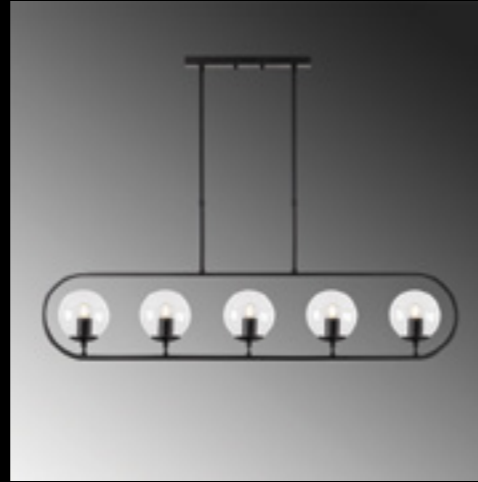

JEWEL-10615

Malzeme	: Metal-Cam
Geniřlik	: 122 cm
Derinlik	: 15 cm
Yükseklik	: 49-91 cm
Başlık Ebatı	: Ø15 cm
Rozans Ebatı	: 36X5 H:3 cm
Taban Ebatı	: -
Kablo Boyu	: Sabit
Duy Tipi	: 5 x E14 Max 40W