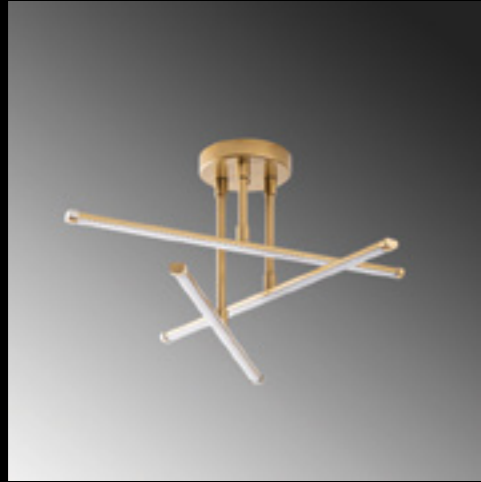

LEDFLOWER-13650

Malzeme : Metal
Genişlik : 51 cm
Derinlik : 51 cm
Yükseklik : 26 cm
Başlık Ebatı : -
Rozans Ebatı : Ø13 H:3
Taban Ebatı : -
Kablo Boyu : -
Duy Tipi : LED 18W 3000K