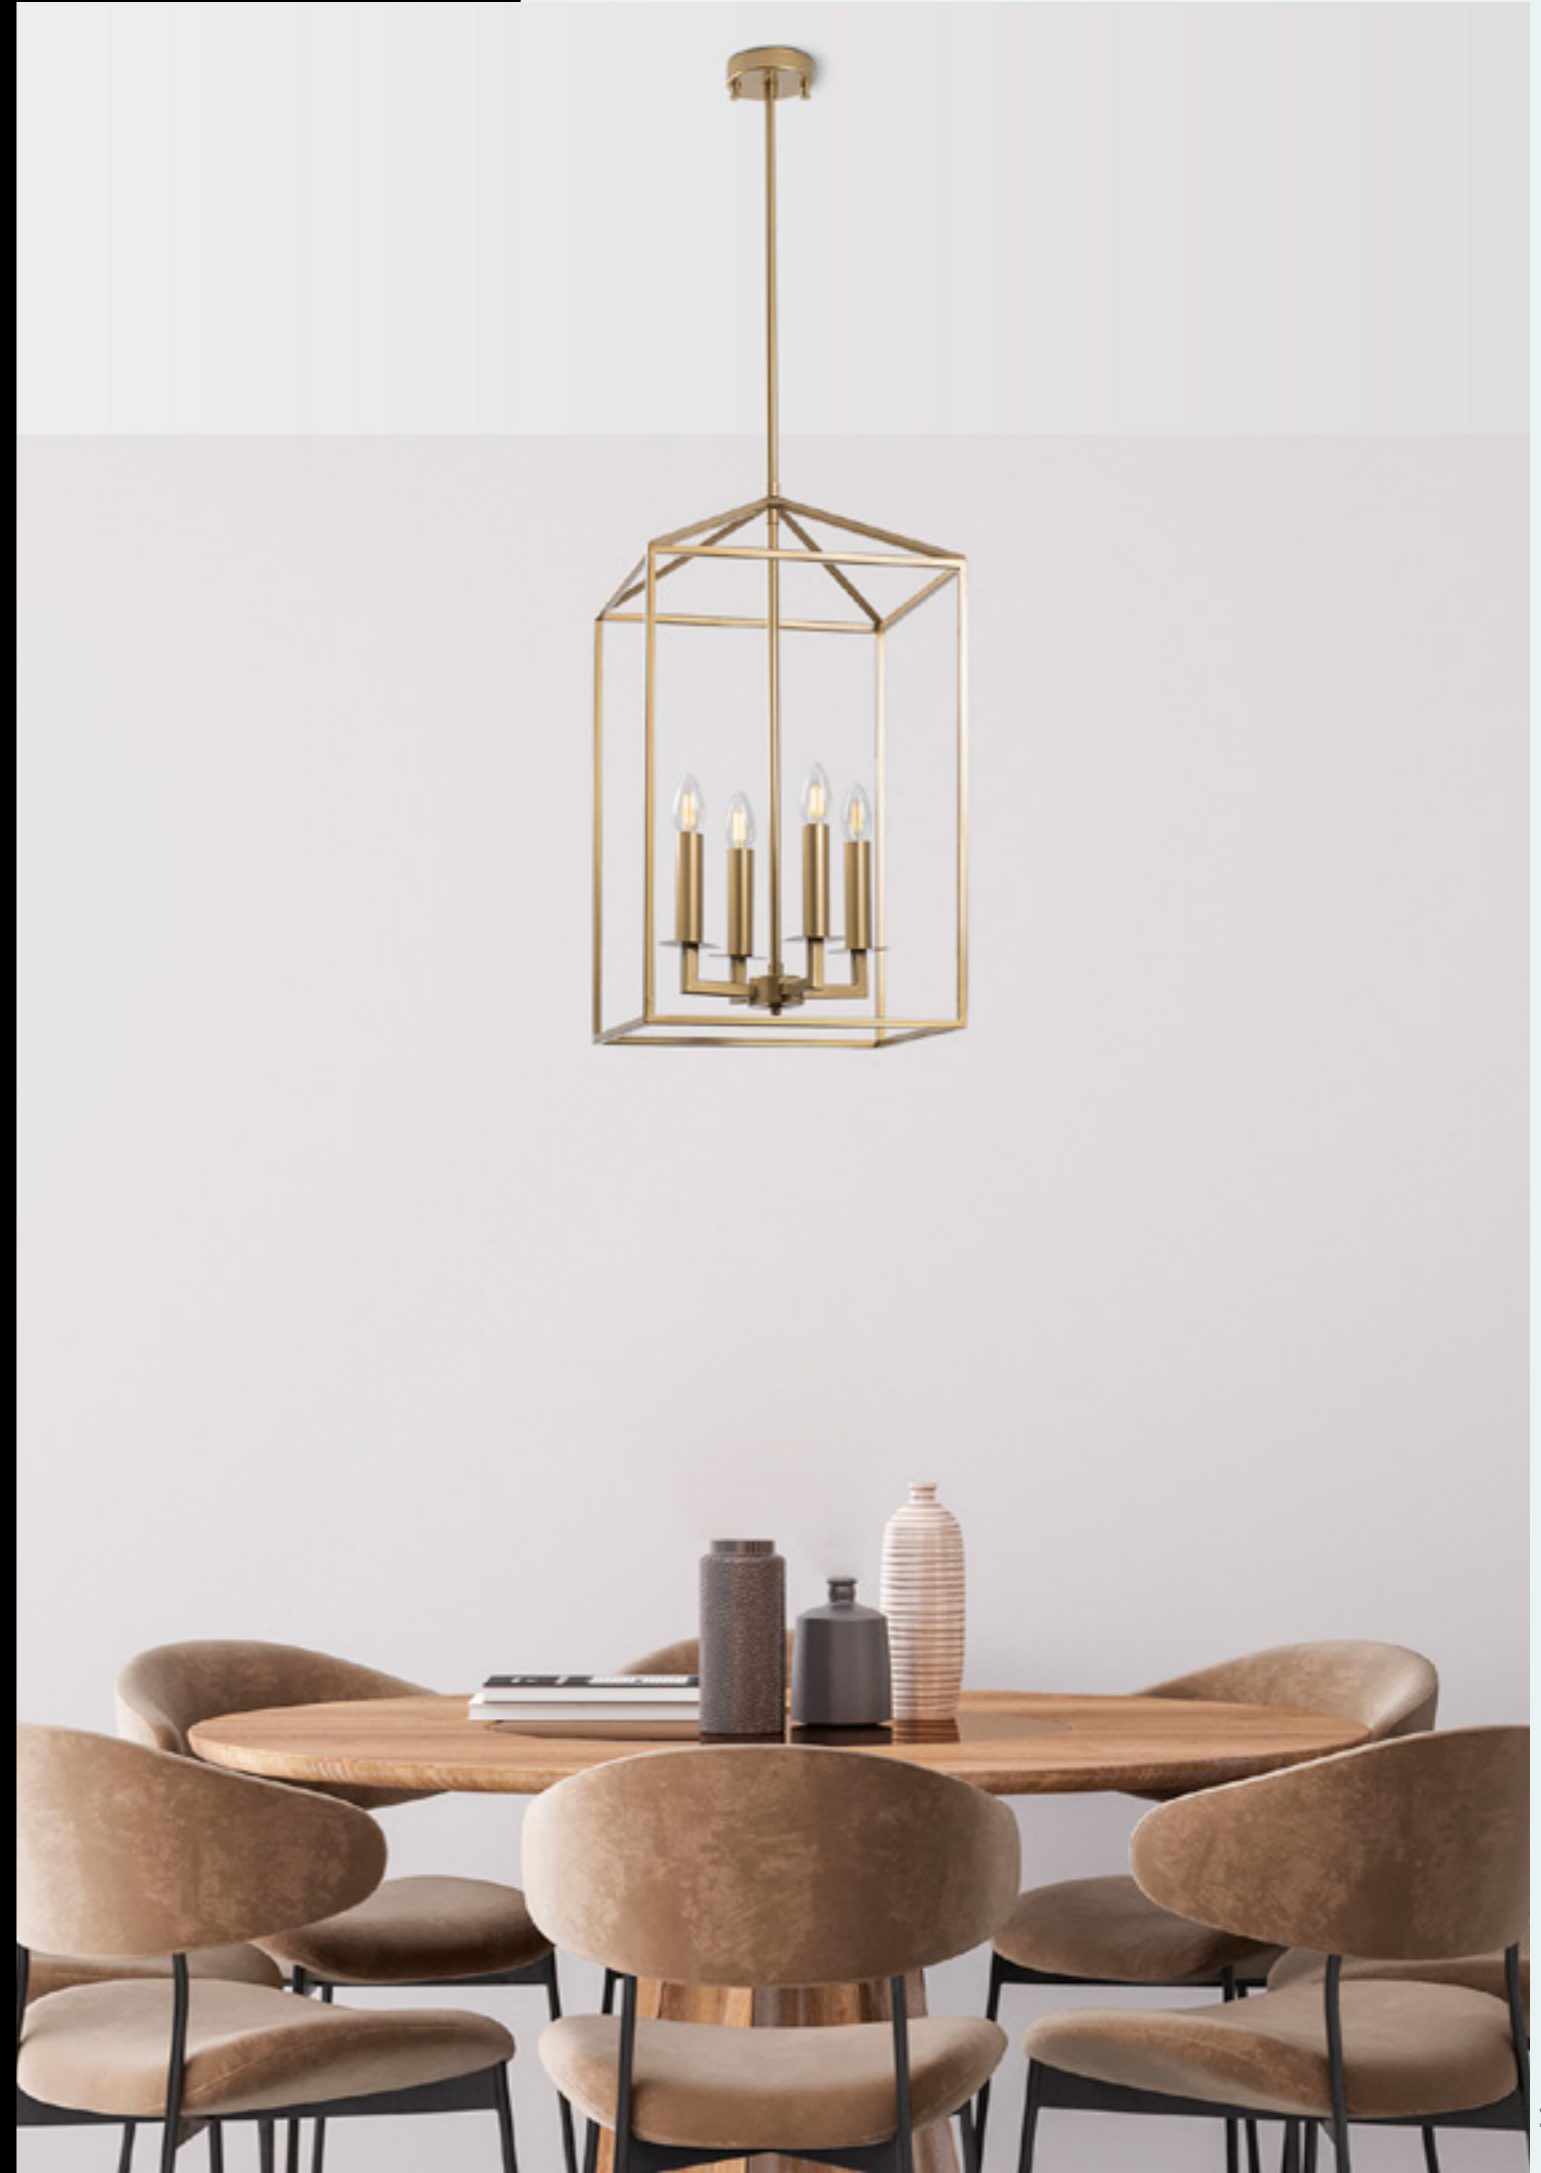

Till - 13251

Malzeme	: Metal
Genişlik	: 71 cm
Derinlik	: 50 cm
Yükseklik	: 123 cm
Başlık Ebatı	: -
Rozans Ebatı	: Ø10 H:6 cm
Taban Ebatı	: -
Kablo Boyu	: 50 cm - Ayarlanabilir Zincir
Duy Tipi	: 4 x E14 Max 40W

Till - 13254

Malzeme	: Metal
Genişlik	: 62 cm
Derinlik	: 62 cm
Yükseklik	: 125 cm
Başlık Ebatı	: -
Rozans Ebatı	: Ø10 H:6 cm
Taban Ebatı	: -
Kablo Boyu	: Sabit
Duy Tipi	: 9 x E14 Max 40W

Till - 13256

Malzeme	: Metal
Genişlik	: 35 cm
Derinlik	: 35 cm
Yükseklik	: 107 cm
Başlık Ebatı	: -
Rozans Ebatı	: Ø10 H:2 cm
Taban Ebatı	: -
Kablo Boyu	: Sabit
Duy Tipi	: 4 x E14 Max 40W