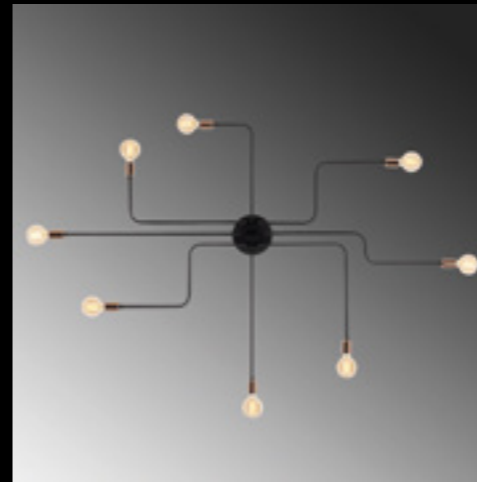

Truva - N-700

Malzeme	: Metal
Genişlik	: 190 cm
Derinlik	: 190 cm
Yükseklik	: 15 cm
Başlık Ebatı	: -
Rozans Ebatı	: Ø19 H:3 cm
Taban Ebatı	: -
Kablo Boyu	: Sabit
Duy Tipi	: 8 x E27 Max 40W