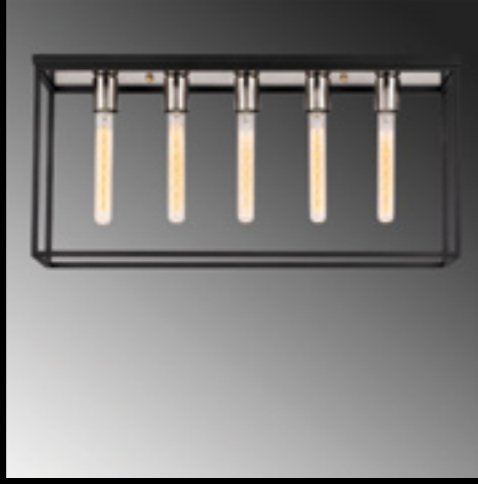

Kafes - 5551

Malzeme	: Metal
Genişlik	: 70 cm
Derinlik	: 17 cm
Yükseklik	: 34 cm
Başlık Ebatı	: -
Rozans Ebatı	: 70X17 H:2 cm
Taban Ebatı	: -
Kablo Boyu	: Sabit
Duy Tipi	: 5 x E27 Max 40W