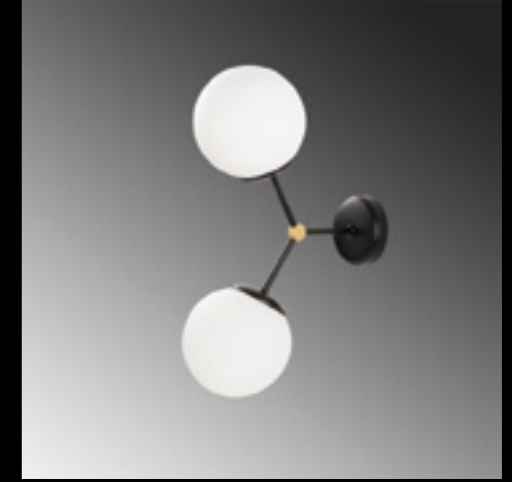

Damar - 6331

Malzeme	: Metal-Cam
Genişlik	: 44 cm
Derinlik	: 15 cm
Yükseklik	: 28 cm
Başlık Ebatı	: Ø15 cm
Rozans Ebatı	: Ø10 H:3 cm
Taban Ebatı	: -
Kablo Boyu	: Sabit
Duy Tipi	: 2 x E27 Max 40W

Damar - 6332

Malzeme	: Metal-Cam
Genişlik	: 44 cm
Derinlik	: 15 cm
Yükseklik	: 28 cm
Başlık Ebatı	: Ø15 cm
Rozans Ebatı	: Ø10 H:3 cm
Taban Ebatı	: -
Kablo Boyu	: Sabit
Duy Tipi	: 2 x E27 Max 40W

Damar - 6341

Malzeme	: Metal-Cam
Genişlik	: 28 cm
Derinlik	: 15 cm
Yükseklik	: 44 cm
Başlık Ebatı	: Ø15 cm
Rozans Ebatı	: Ø10 H:3 cm
Taban Ebatı	: -
Kablo Boyu	: Sabit
Duy Tipi	: 2 x E27 Max 40W