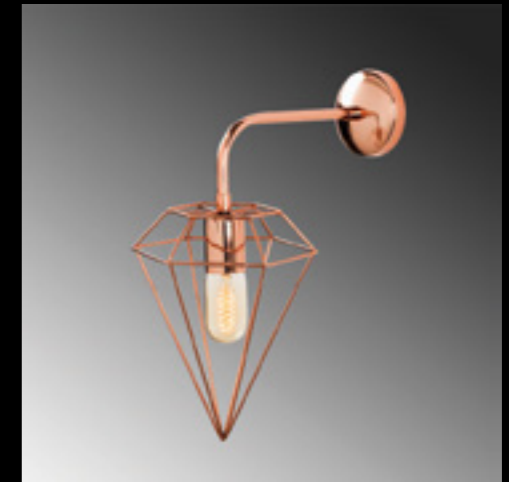

Malzeme	: Metal
Genişlik	: 20 cm
Derinlik	: 37 cm
Yükseklik	: 43 cm
Başlık Ebatı	: Ø20 H:26 cm
Rozans Ebatı	: Ø10 H:3 cm
Taban Ebatı	: -
Kablo Boyu	: Sabit
Duy Tipi	: 1 x E27 Max 40W

Elmas - 6304

Malzeme	: Metal
Genişlik	: 20 cm
Derinlik	: 37 cm
Yükseklik	: 43 cm
Başlık Ebatı	: Ø20 H:26 cm
Rozans Ebatı	: Ø10 H:3 cm
Taban Ebatı	: -
Kablo Boyu	: Sabit
Duy Tipi	: 1 x E27 Max 40W