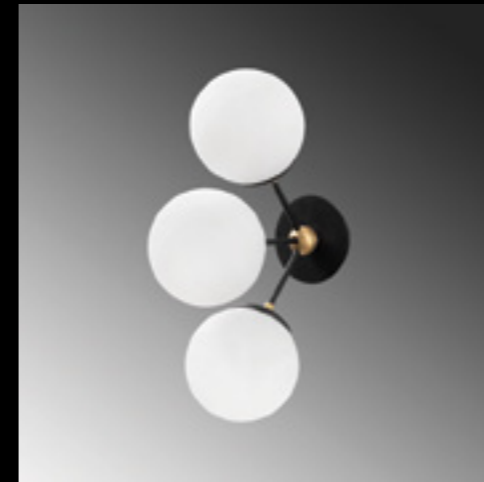

Gondol - 3021

Malzeme	: Metal-Cam
Genişlik	: 15 cm
Derinlik	: 30 cm
Yükseklik	: 44 cm
Başlık Ebatı	: Ø15 cm
Rozans Ebatı	: Ø12 H:3 cm
Taban Ebatı	: -
Kablo Boyu	: Sabit
Duy Tipi	: 3 x E27 Max 40W

Gondol - 3022

Malzeme	: Metal-Cam
Genişlik	: 30 cm
Derinlik	: 15 cm
Yükseklik	: 44 cm
Başlık Ebatı	: Ø15 cm
Rozans Ebatı	: Ø12 H:2 cm
Taban Ebatı	: -
Kablo Boyu	: Sabit
Duy Tipi	: 3 x E27 Max 40W