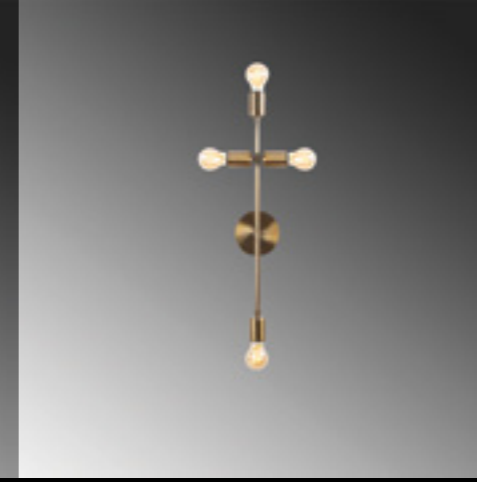

Bedside - 3310

Malzeme	: Metal
Genişlik	: 40 cm
Derinlik	: 20 cm
Yükseklik	: 6,5 cm
Başlık Ebatı	: -
Rozans Ebatı	: -
Taban Ebatı	: -
Kablo Boyu	: Sabit
Duy Tipi	: 1 x E27 Max 40W

Bedside - 3166

Malzeme	: Metal
Genişlik	: 20 cm
Derinlik	: 15 cm
Yükseklik	: 62 cm
Başlık Ebatı	: -
Rozans Ebatı	: Ø12 H:3 cm
Taban Ebatı	: -
Kablo Boyu	: Sabit
Duy Tipi	: 4 x E27 Max 40W

Bedside - 3165

Malzeme	: Metal
Genişlik	: 20 cm
Derinlik	: 15 cm
Yükseklik	: 62 cm
Başlık Ebatı	: -
Rozans Ebatı	: Ø12 H:3 cm
Taban Ebatı	: -
Kablo Boyu	: Sabit
Duy Tipi	: 4 x E27 Max 40W