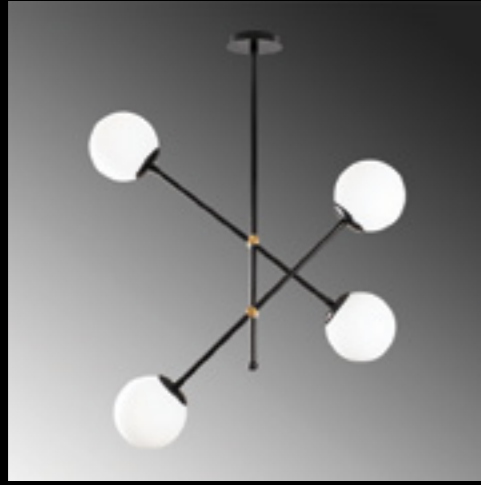

Best - 631-S

Malzeme	: Metal-Cam
Geniřlik	: 80 cm
Derinlik	: 80 cm
Yükseklik	: 60 cm
Başlık Ebatı	: Ø15 cm
Rozans Ebatı	: Ø10 H:2 cm
Taban Ebatı	: -
Kablo Boyu	: Sabit
Duy Tipi	: 4 x E27 Max 40W