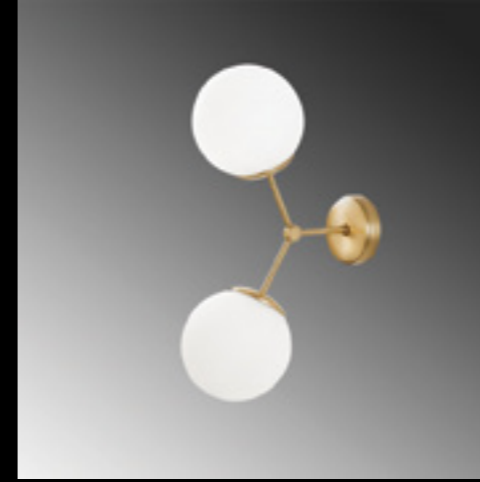

Damar - 6341

Malzeme	: Metal-Cam
Genişlik	: 28 cm
Derinlik	: 15 cm
Yükseklik	: 44 cm
Başlık Ebatı	: Ø15 cm
Rozans Ebatı	: Ø10 H:3 cm
Taban Ebatı	: -
Kablo Boyu	: Sabit
Duy Tipi	: 2 x E27 Max 40W