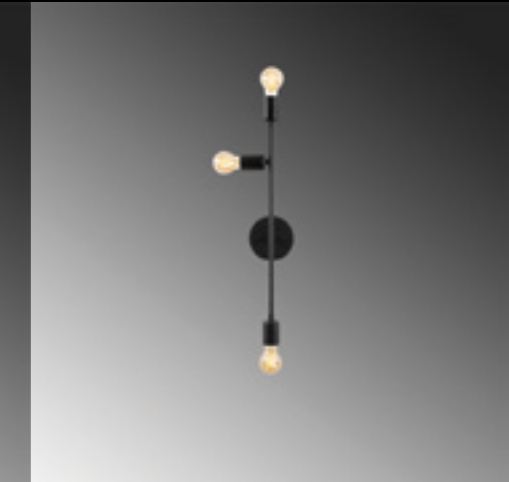

Bedside - 3170

Malzeme	: Metal
Genişlik	: 15 cm
Derinlik	: 15 cm
Yükseklik	: 65 cm
Başlık Ebatı	: -
Rozans Ebatı	: Ø12 H:3 cm
Taban Ebatı	: -
Kablo Boyu	: Sabit
Duy Tipi	: 3 x E27 Max 40W

Bedside - 3169

Malzeme	: Metal
Genişlik	: 15 cm
Derinlik	: 15 cm
Yükseklik	: 65 cm
Başlık Ebatı	: -
Rozans Ebatı	: Ø12 H:3 cm
Taban Ebatı	: -
Kablo Boyu	: Sabit
Duy Tipi	: 3 x E27 Max 40W

Bedside - 3162

Malzeme	: Metal
Genişlik	: 15 cm
Derinlik	: 15 cm
Yükseklik	: 65 cm
Başlık Ebatı	: -
Rozans Ebatı	: Ø12 H:3 cm
Taban Ebatı	: -
Kablo Boyu	: Sabit
Duy Tipi	: 3 x E27 Max 40W