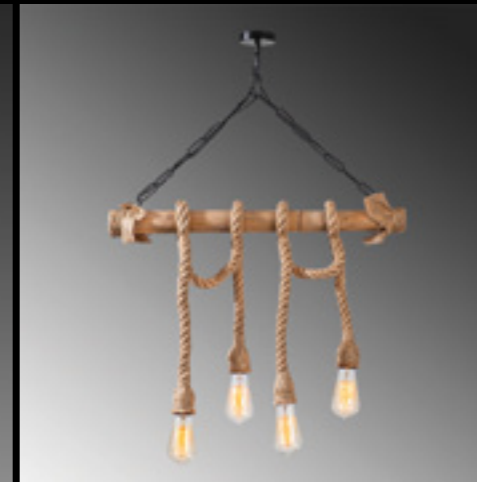

112-AV

Malzeme : Ahşap-Metal
Genişlik : 65 cm
Derinlik : 8 cm
Yükseklik : 82 cm
Başlık Ebatı : -
Rozans Ebatı : Ø10 H:6 cm
Taban Ebatı : -
Kablo Boyu : 40 cm - Sabit Kablo
Duy Tipi : 4 x E27 Max 40W