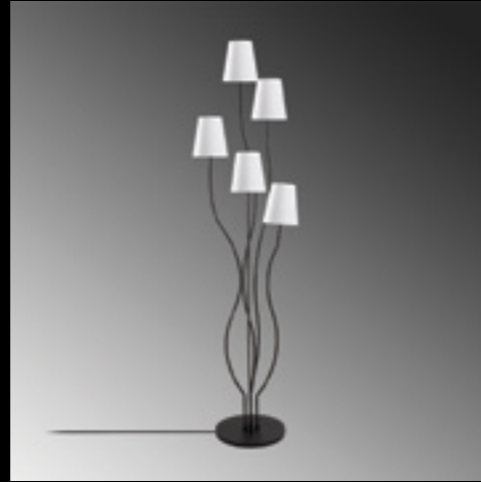

BONIBON-13234

Malzeme	: Metal-Abajur
Genişlik	: 44 cm
Derinlik	: 44 cm
Yükseklik	: 160 cm
Başlık Ebatı	: Ø12-16 H:16 cm
Rozans Ebatı	: -
Taban Ebatı	: Ø30 H:2 cm
Kablo Boyu	: 200 cm - Yerpuarlı Siyah Kablo
Duy Tipi	: 5 x E14 Max 40W