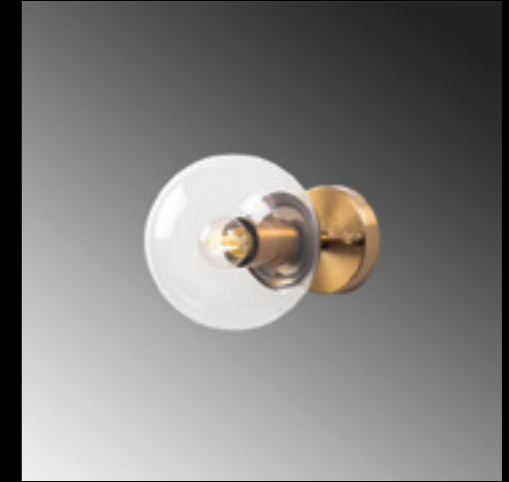

ATMACA-10235

Malzeme	: Metal-Cam
Genişlik	: 15 cm
Derinlik	: 23 cm
Yükseklik	: 15 cm
Başlık Ebatı	: Ø15 cm
Rozans Ebatı	: Ø12 H:3 cm
Taban Ebatı	: -
Kablo Boyu	: Sabit
Duy Tipi	: 1 x E14 Max 40W