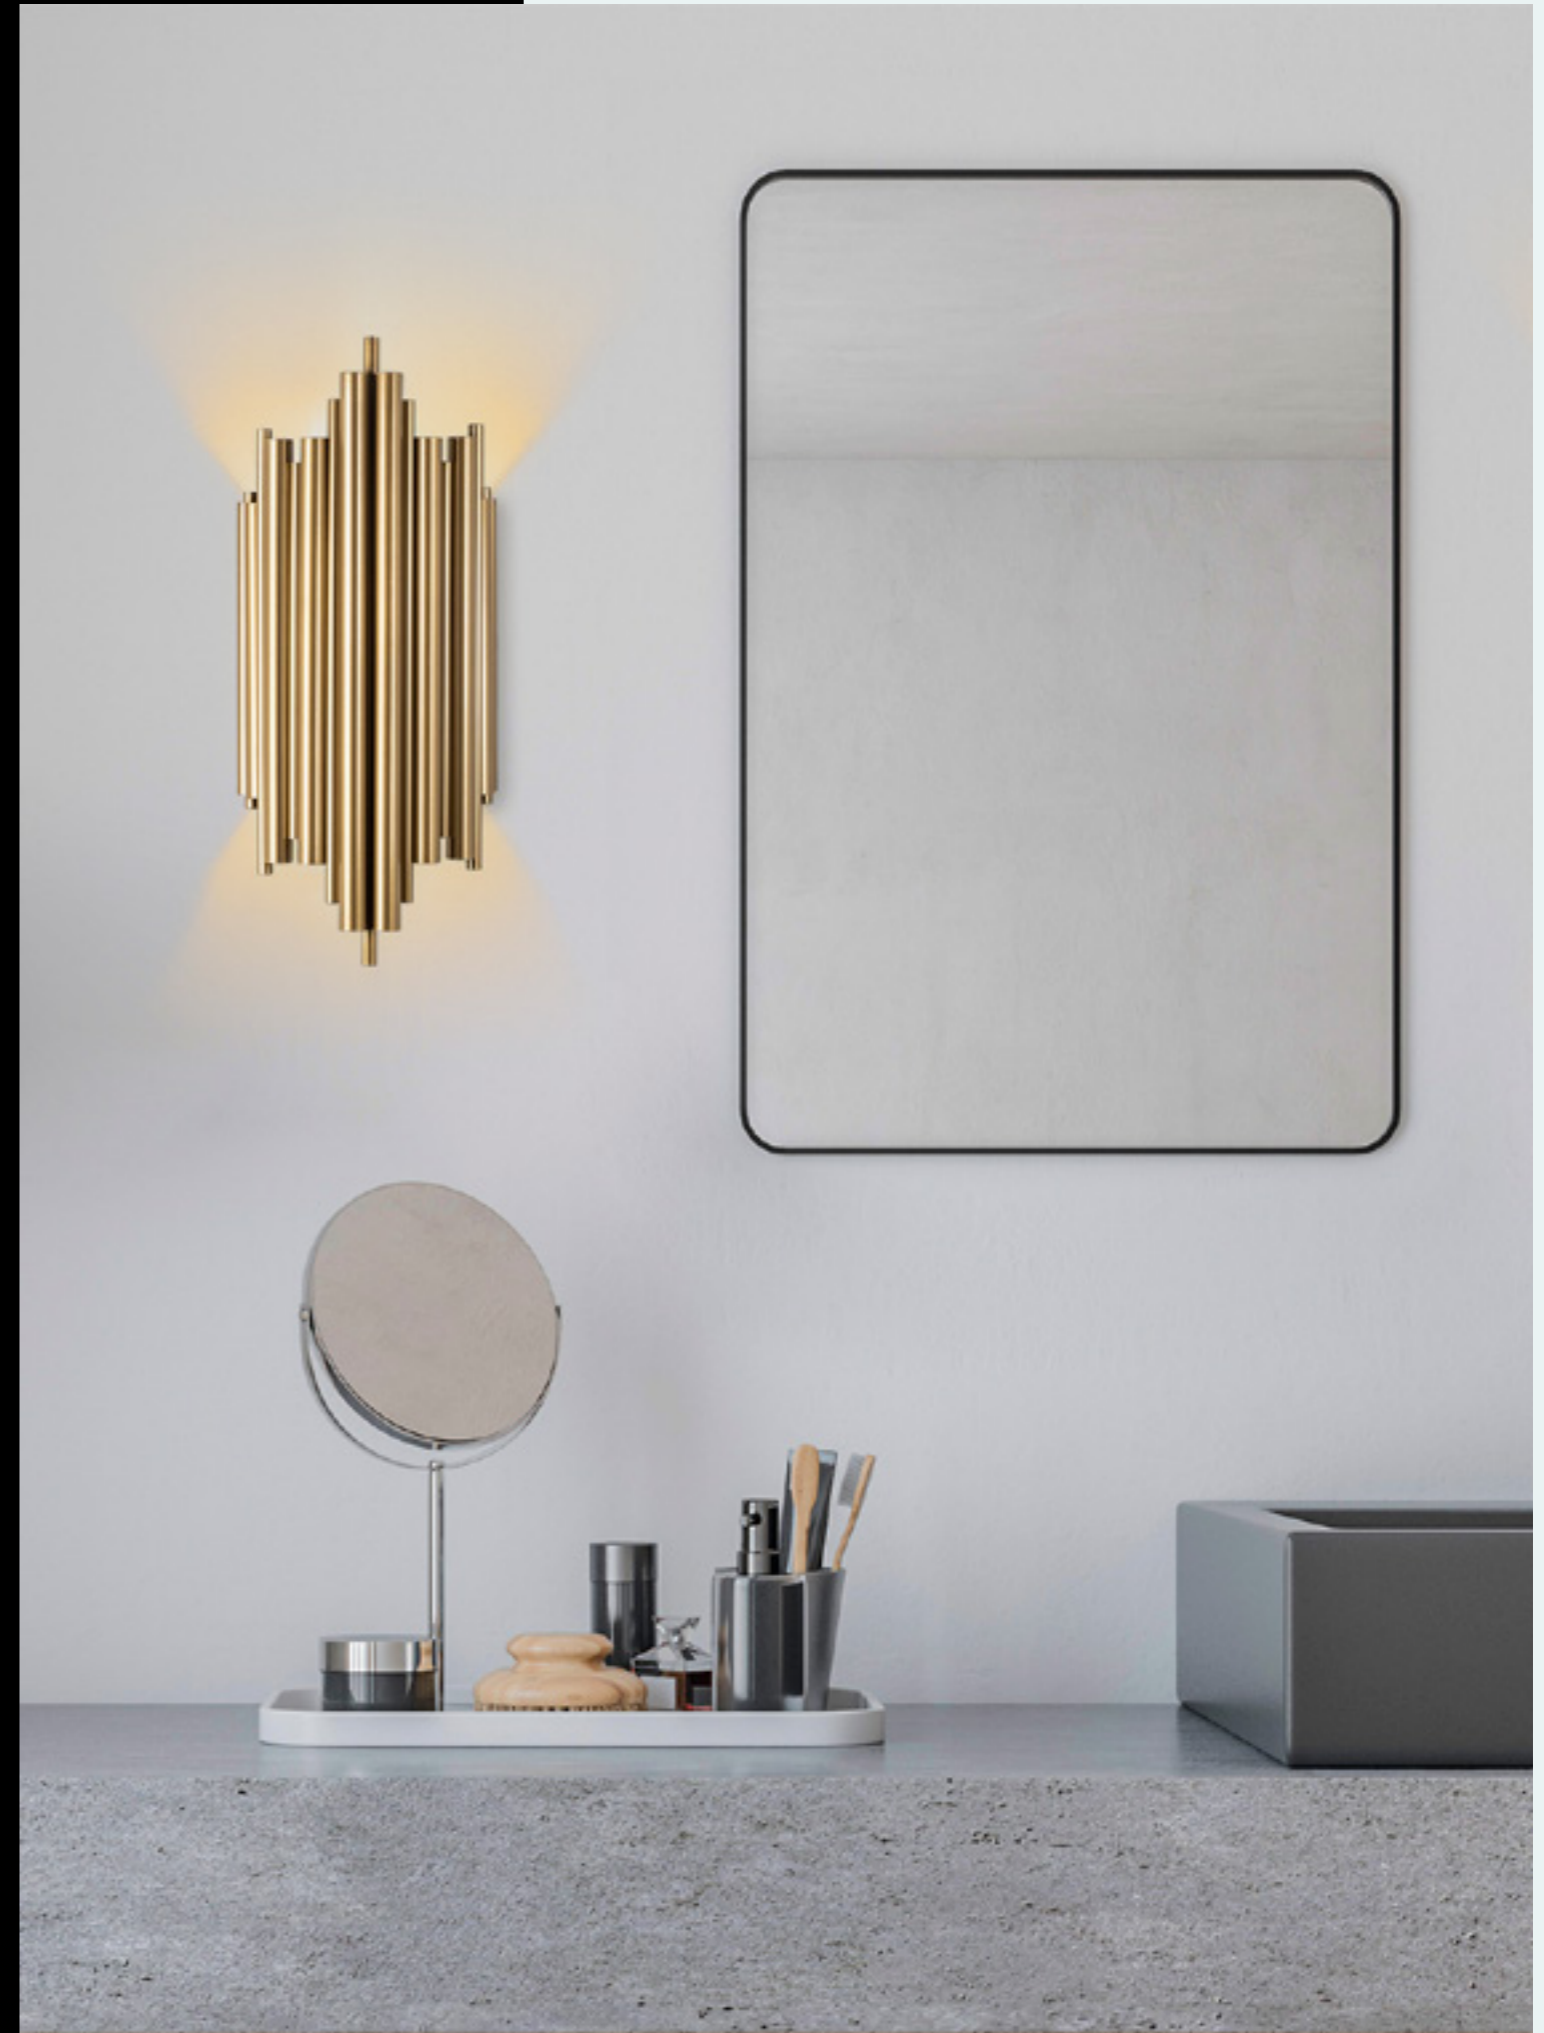

Reis - 13341

Malzeme	: Metal
Genişlik	: 18 cm
Derinlik	: 8 cm
Yükseklik	: 40 cm
Başlık Ebatı	: -
Rozans Ebatı	: -
Taban Ebatı	: -
Kablo Boyu	: Sabit
Duy Tipi	: 1 x E14 Max 40W

Reis - 13342

Malzeme	: Metal
Genişlik	: 18 cm
Derinlik	: 8 cm
Yükseklik	: 40 cm
Başlık Ebatı	: -
Rozans Ebatı	: -
Taban Ebatı	: -
Kablo Boyu	: Sabit
Duy Tipi	: 1 x E14 Max 40W

Reis - 13340

Malzeme	: Metal
Genişlik	: 18 cm
Derinlik	: 8 cm
Yükseklik	: 40 cm
Başlık Ebatı	: -
Rozans Ebatı	: -
Taban Ebatı	: -
Kablo Boyu	: Sabit
Duy Tipi	: 1 x E14 Max 40W