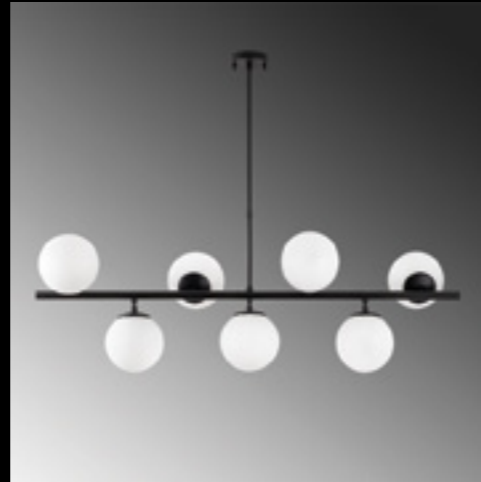

FAZLI-10525

Malzeme : Metal-Cam
Genişlik : 113 cm
Derinlik : 40 cm
Yükseklik : 46-85 cm
Başlık Ebatı : Ø15 cm
Rozans Ebatı : Ø12 H:3 cm
Taban Ebatı : -
Kablo Boyu : Sabit
Duy Tipi : 7 x E14 Max 40W