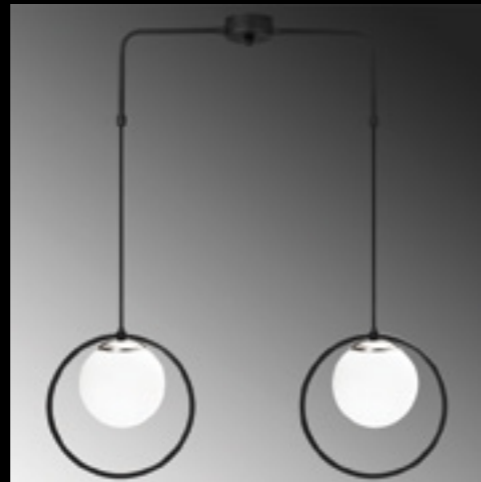

Dolunay - 4501

Malzeme	: Metal-Cam
Geniřlik	: 74 cm
Derinlik	: 15 cm
Yükseklik	: 50-101 cm
Başlık Ebatı	: Ø15 cm
Rozans Ebatı	: Ø8 H:3 cm
Taban Ebatı	: -
Kablo Boyu	: 150 cm - Ayarlanabilir Kablo
Duy Tipi	: 2 x E27 Max 40W