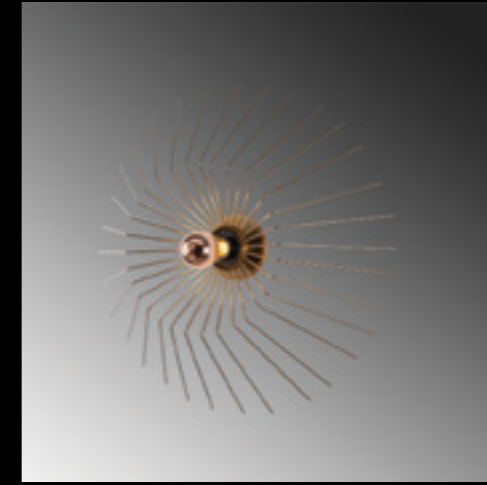

Istanbul - 701-A

Malzeme	: Metal
Genişlik	: 60 cm
Derinlik	: 16 cm
Yükseklik	: 60 cm
Başlık Ebatı	: Ø60 H:16 cm
Rozans Ebatı	: Ø12 H:2 cm
Taban Ebatı	: -
Kablo Boyu	: Sabit
Duy Tipi	: 1 x E27 Max 40W