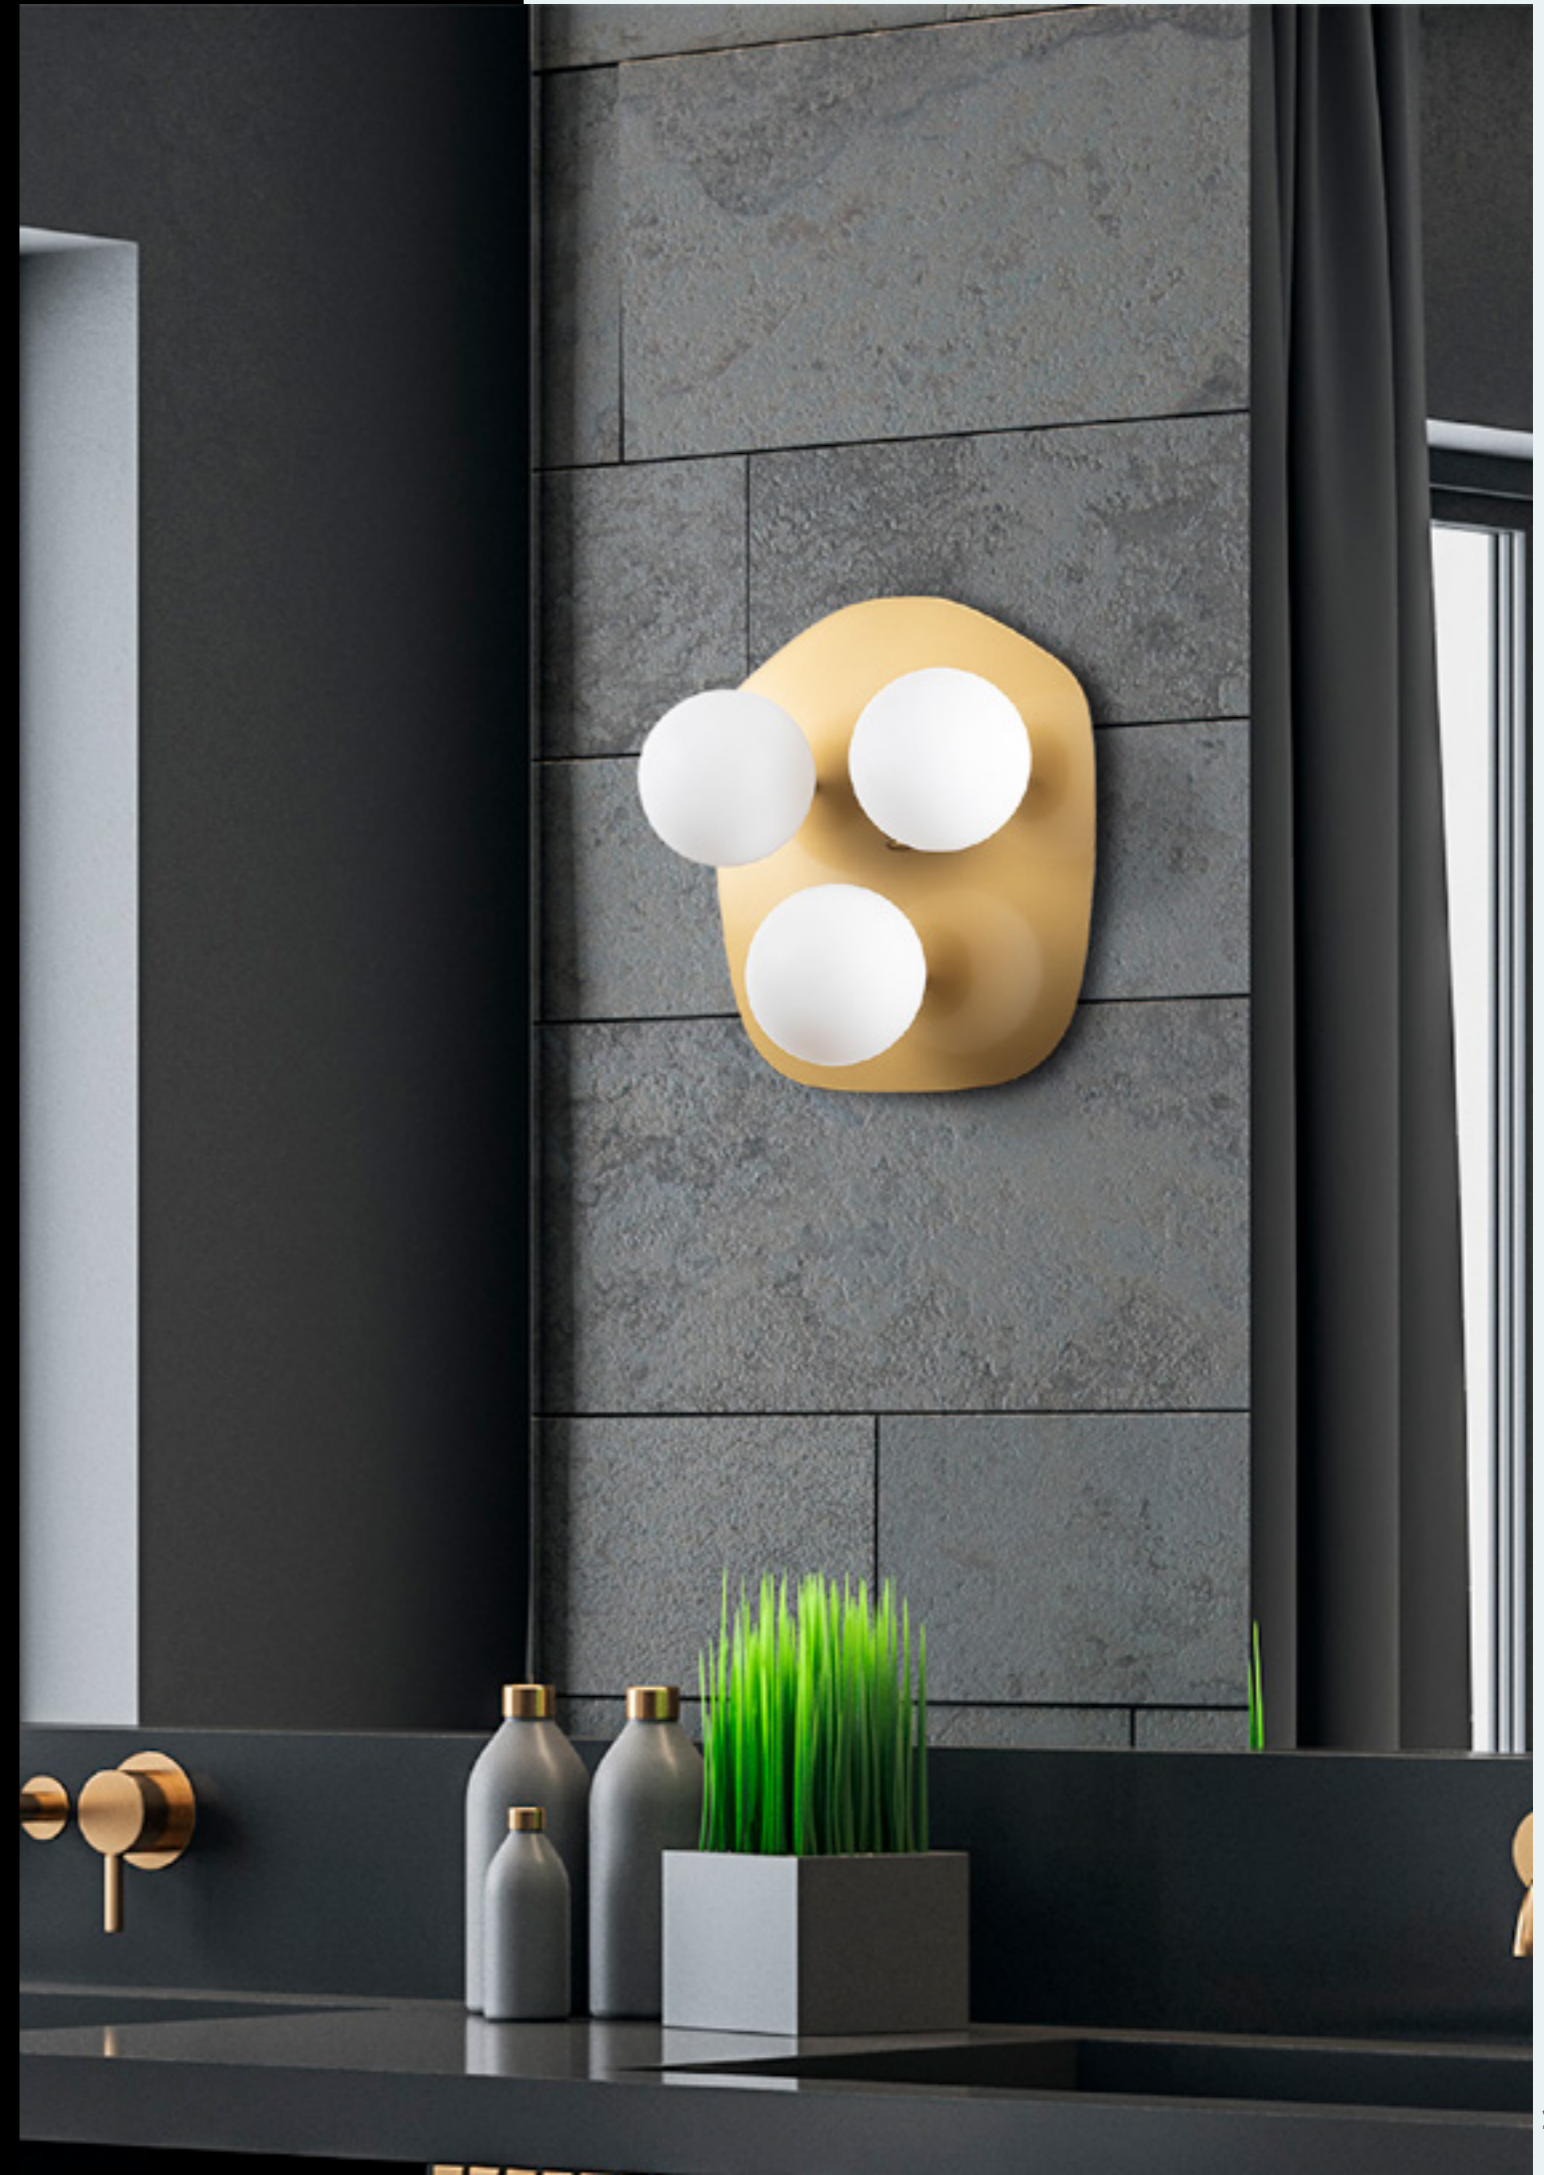

WELL-11716

Malzeme : Metal-Cam
Genişlik : 37 cm
Derinlik : 25 cm
Yükseklik : 45 cm
Başlık Ebatı : Ø15 cm
Rozans Ebatı : Ø30 H:3 cm
Taban Ebatı : -
Kablo Boyu : Sabit
Duy Tipi : 3 x E14 Max 40W

WELL-11721

Malzeme : Metal-Cam
Genişlik : 37 cm
Derinlik : 25 cm
Yükseklik : 45 cm
Başlık Ebatı : Ø15 cm
Rozans Ebatı : Ø30 H:3 cm
Taban Ebatı : -
Kablo Boyu : Sabit
Duy Tipi : 3 x E14 Max 40W

WELL-11706

Malzeme : Metal-Cam
Genişlik : 37 cm
Derinlik : 25 cm
Yükseklik : 45 cm
Başlık Ebatı : Ø15 cm
Rozans Ebatı : Ø30 H:3 cm
Taban Ebatı : -
Kablo Boyu : Sabit
Duy Tipi : 3 x E14 Max 40W

WELL-11711

Malzeme : Metal-Cam
Genişlik : 37 cm
Derinlik : 25 cm
Yükseklik : 45 cm
Başlık Ebatı : Ø15 cm
Rozans Ebatı : Ø30 H:3 cm
Taban Ebatı : -
Kablo Boyu : Sabit
Duy Tipi : 3 x E14 Max 40W