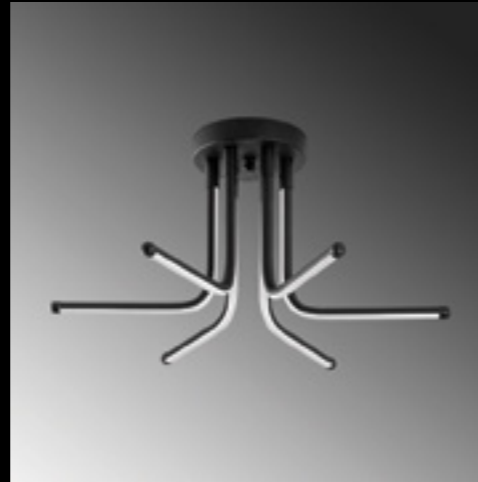

LEDDAISY-13673

Malzeme : Metal
Genişlik : 55 cm
Derinlik : 55 cm
Yükseklik : 25 cm
Başlık Ebatı : -
Rozans Ebatı : Ø16 H:3
Taban Ebatı : -
Kablo Boyu : -
Duy Tipi : LED 28W 3000K