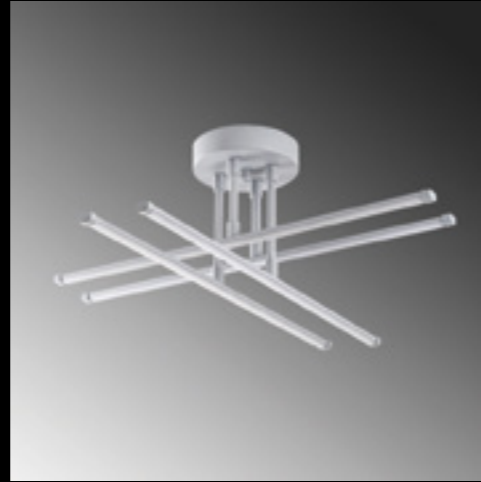

EXHAUST-13663

Malzeme	: Metal
Genişlik	: 61 cm
Derinlik	: 61 cm
Yükseklik	: 22 cm
Başlık Ebatı	: -
Rozans Ebatı	: Ø16 H:4
Taban Ebatı	: -
Kablo Boyu	: -
Duy Tipi	: LED 28W 3000K