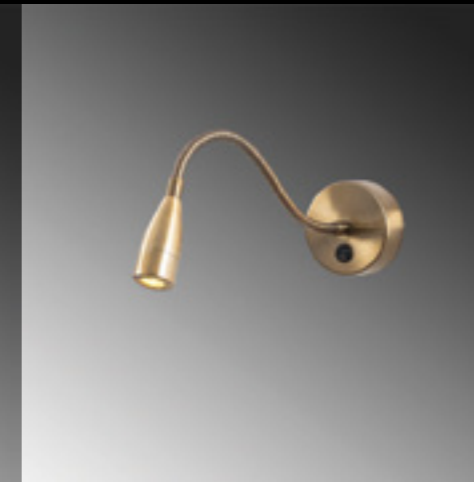

Reading - 3247

Malzeme	: Metal
Genişlik	: 8 cm
Derinlik	: 38 cm
Yükseklik	: 15 cm
Başlık Ebatı	: Ø3 H:6 cm
Rozans Ebatı	: Ø8 H:3 cm
Taban Ebatı	: -
Kablo Boyu	: Sabit
Duy Tipi	: LED Max 1W 2700K