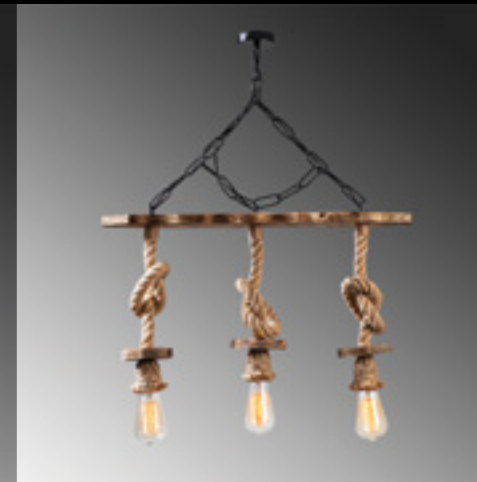

111-AV

Malzeme : Ahşap-Metal
Genişlik : 63 cm
Derinlik : 11 cm
Yükseklik : 75 cm
Başlık Ebatı : -
Rozans Ebatı : Ø10 H:6 cm
Taban Ebatı : -
Kablo Boyu : 40 cm - Sabit Kablo
Duy Tipi : 3 x E27 Max 40W