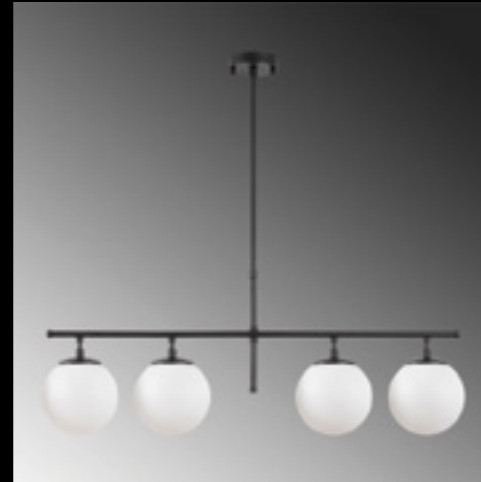

ROE-10775

Malzeme	: Metal-Cam
Geniřlik	: 81 cm
Derinlik	: 15 cm
Yükseklik	: 36-76 cm
Başlık Ebatı	: Ø15 cm
Rozans Ebatı	: Ø12 H:3 cm
Taban Ebatı	: -
Kablo Boyu	: Sabit
Duy Tipi	: 4 x E14 Max 40W