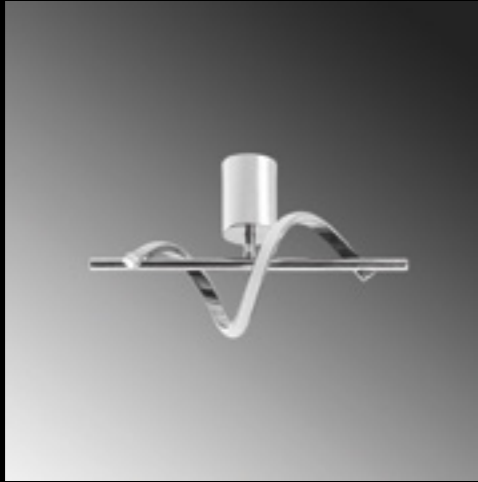

LIKMA-13517

Malzeme : Metal
Genişlik : 41 cm
Derinlik : 25 cm
Yükseklik : 16 cm
Başlık Ebatı : -
Rozans Ebatı : Ø7 H:10
Taban Ebatı : -
Kablo Boyu : -
Duy Tipi : LED 11W 3000K