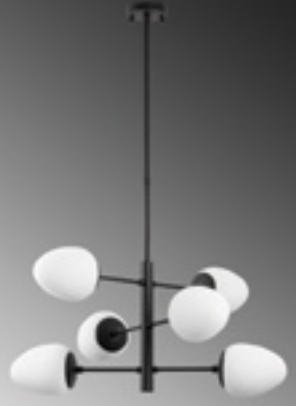

ARGE-10190

Malzeme : Metal-Cam
Genişlik : 67 cm
Derinlik : 67 cm
Yükseklik : 56-84 cm
Başlık Ebatı : Ø12 H:15 cm
Rozans Ebatı : Ø12 H:3 cm
Taban Ebatı : -
Kablo Boyu : Sabit
Duy Tipi : 6 x E14 Max 40W

ARGE-10185

Malzeme : Metal-Cam
Genişlik : 62 cm
Derinlik : 62 cm
Yükseklik : 73-83 cm
Başlık Ebatı : Ø12 H:15 cm
Rozans Ebatı : Ø12 H:3 cm
Taban Ebatı : -
Kablo Boyu : Sabit
Duy Tipi : 6 x E14 Max 40W

ARGE-10175

Malzeme : Metal-Cam
Genişlik : 60 cm
Derinlik : 60 cm
Yükseklik : 73-83 cm
Başlık Ebatı : Ø10 H:15 cm
Rozans Ebatı : Ø12 H:3 cm
Taban Ebatı : -
Kablo Boyu : Sabit
Duy Tipi : 6 x E27 Max 40W

ARGE-10195

Malzeme : Metal-Cam
Genişlik : 67 cm
Derinlik : 67 cm
Yükseklik : 56-84 cm
Başlık Ebatı : Ø12 H:15 cm
Rozans Ebatı : Ø12 H:3 cm
Taban Ebatı : -
Kablo Boyu : Sabit
Duy Tipi : 6 x E14 Max 40W

ARGE-10180

Malzeme : Metal-Cam
Genişlik : 62 cm
Derinlik : 62 cm
Yükseklik : 73-83 cm
Başlık Ebatı : Ø12 H:15 cm
Rozans Ebatı : Ø12 H:3 cm
Taban Ebatı : -
Kablo Boyu : Sabit
Duy Tipi : 6 x E14 Max 40W