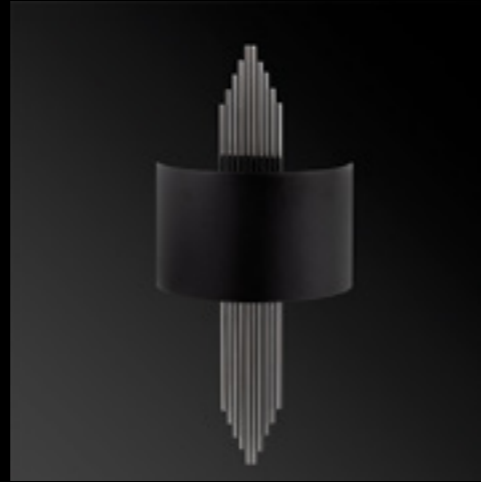

618 - A MIZRAK

Malzeme	: Metal
Geniřlik	: 35 cm
Derinlik	: 22 cm
Yükseklik	: 75 cm
Başlık Ebatı	: 35x22 H:10 cm
Rozans Ebatı	: 16X18 H:1 cm
Taban Ebatı	: -
Kablo Boyu	: Sabit
Duy Tipi	: 1 x E27 Max 40W