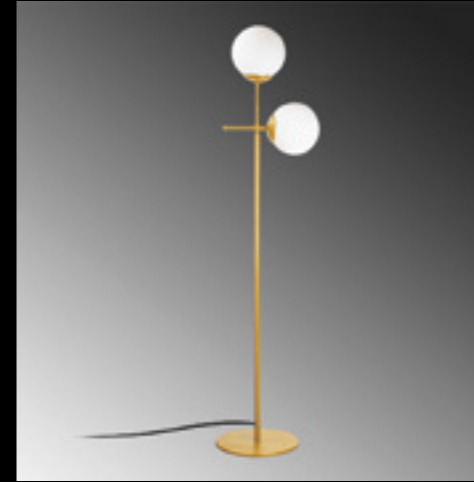

Mudoni - MR - 955

Malzeme	: Metal-Cam
Genişlik	: 34 cm
Derinlik	: 15 cm
Yükseklik	: 174 cm
Başlık Ebatı	: Ø20 cm
Rozans Ebatı	: -
Taban Ebatı	: Ø28 H:2 cm
Kablo Boyu	: 200 cm - Yerparalı Siyah Kablo
Duy Tipi	: 2 x E27 Max 40W