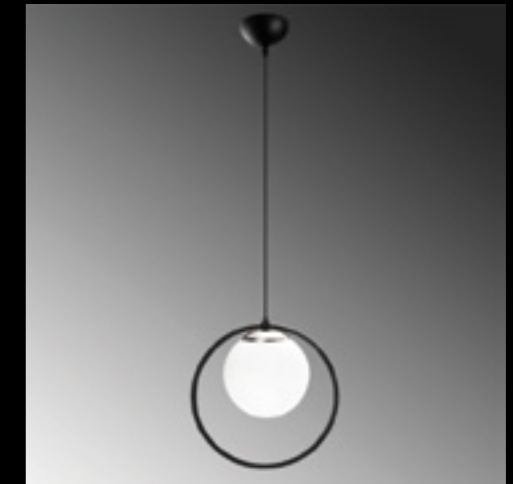

Dolunay - 144-AV

Malzeme	: Metal-Cam
Genişlik	: 43 cm
Derinlik	: 15 cm
Yükseklik	: 74 cm
Başlık Ebatı	: Ø15 cm
Rozans Ebatı	: Ø10 H:2 cm
Taban Ebatı	: -
Kablo Boyu	: Sabit
Duy Tipi	: 2 x E27 Max 40W

Dolunay - 143-AV

Malzeme	: Metal-Cam
Genişlik	: 25 cm
Derinlik	: 15 cm
Yükseklik	: 76 cm
Başlık Ebatı	: Ø15 cm
Rozans Ebatı	: Ø10 H:2 cm
Taban Ebatı	: -
Kablo Boyu	: Sabit
Duy Tipi	: 1 x E27 Max 40W

Dolunay - 4496

Malzeme	: Metal-Cam
Genişlik	: 42 cm
Derinlik	: 15 cm
Yükseklik	: 50-100 cm
Başlık Ebatı	: Ø15 cm
Rozans Ebatı	: Ø8 H:3 cm
Taban Ebatı	: -
Kablo Boyu	: 90 cm - Ayarlanabilir Kablo
Duy Tipi	: 1 x E27 Max 40W