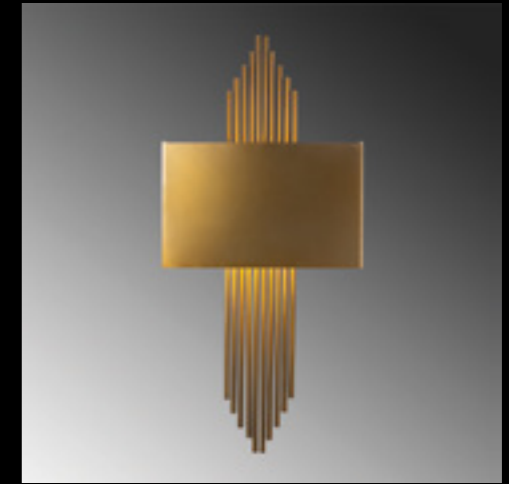

615 - A MIZRAK

Malzeme	: Metal
Genişlik	: 35 cm
Derinlik	: 22 cm
Yükseklik	: 75 cm
Başlık Ebatı	: 35x22 H:10 cm
Rozans Ebatı	: 16X18 H:1 cm
Taban Ebatı	: -
Kablo Boyu	: Sabit
Duy Tipi	: 1 x E27 Max 40W