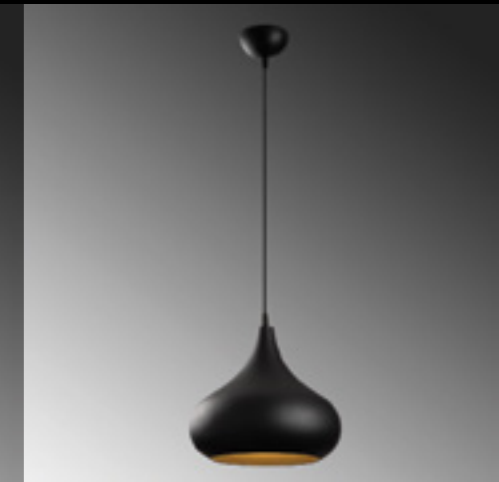

Sağlam - 3732

Malzeme	: Metal
Genişlik	: 44 cm
Derinlik	: 44 cm
Yükseklik	: 35-121 cm
Başlık Ebatı	: Ø40 H:25 cm
Rozans Ebatı	: Ø10 H:6 cm
Taban Ebatı	: -
Kablo Boyu	: 90 cm - Ayarlanabilir Kablo
Duy Tipi	: 1 x E27 Max 40W