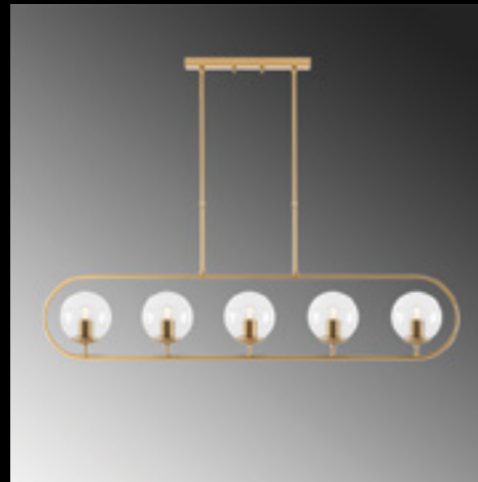

JEWEL-10625

Malzeme	: Metal-Cam
Geniřlik	: 122 cm
Derinlik	: 15 cm
Yükseklik	: 49-91 cm
Başlık Ebatı	: Ø15 cm
Rozans Ebatı	: 36X5 H:3 cm
Taban Ebatı	: -
Kablo Boyu	: Sabit
Duy Tipi	: 5 x E14 Max 40W