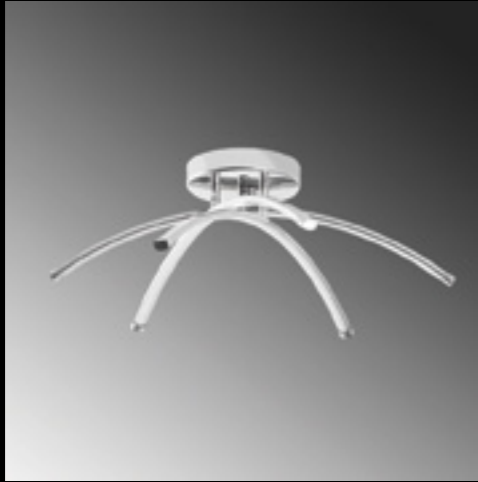

LEDBANANA-13687

Malzeme : Metal
Genişlik : 57 cm
Derinlik : 57 cm
Yükseklik : 20 cm
Başlık Ebatı : -
Rozans Ebatı : Ø16 H:3
Taban Ebatı : -
Kablo Boyu : -
Duy Tipi : LED 28W 3000K