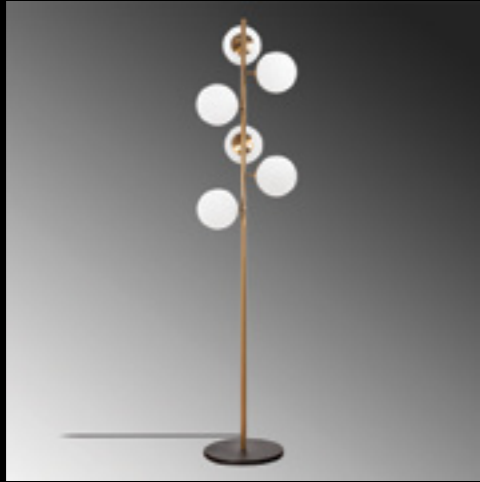

FAZLI-10510

Malzeme	: Metal-Cam
Genişlik	: 35 cm
Derinlik	: 22 cm
Yükseklik	: 163 cm
Başlık Ebatı	: Ø15 cm
Rozans Ebatı	: -
Taban Ebatı	: Ø30 H:2 cm
Kablo Boyu	: 200 cm - Yerparlı Siyah Kablo
Duy Tipi	: 6 x E14 Max 40W