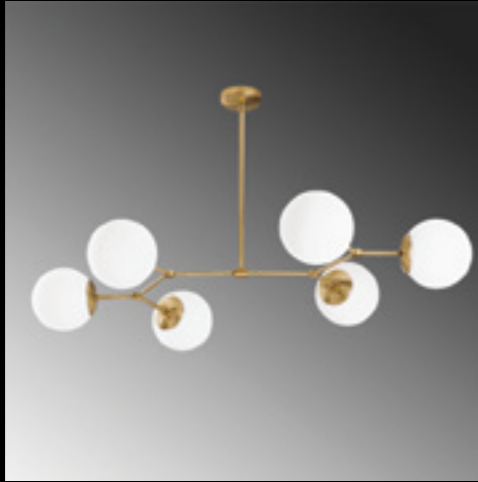

Malzeme	: Metal-Cam
Genişlik	: 15 cm
Derinlik	: 27 cm
Yükseklik	: 36 cm
Başlık Ebatı	: Ø15 cm
Rozans Ebatı	: Ø12 H:3 cm
Taban Ebatı	: -
Kablo Boyu	: Sabit
Duy Tipi	: 1 x E14 Max 40W

Damar - 6322

Malzeme	: Metal-Cam
Geniřlik	: 100 cm
Derinlik	: 58 cm
Yükseklik	: 80 cm
Başlık Ebatı	: Ø15 cm
Rozans Ebatı	: Ø10 H:3 cm
Taban Ebatı	: -
Kablo Boyu	: Sabit
Duy Tipi	: 6 x E27 Max 40W