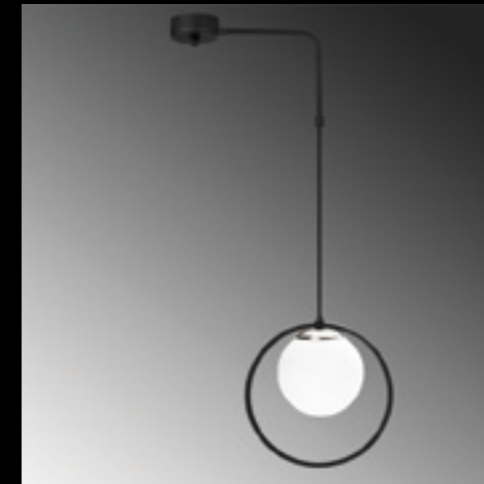

Dolunay - 4496

Malzeme	: Metal-Cam
Genişlik	: 42 cm
Derinlik	: 15 cm
Yükseklik	: 50-100 cm
Başlık Ebatı	: Ø15 cm
Rozans Ebatı	: Ø8 H:3 cm
Taban Ebatı	: -
Kablo Boyu	: 90 cm - Ayarlanabilir Kablo
Duy Tipi	: 1 x E27 Max 40W