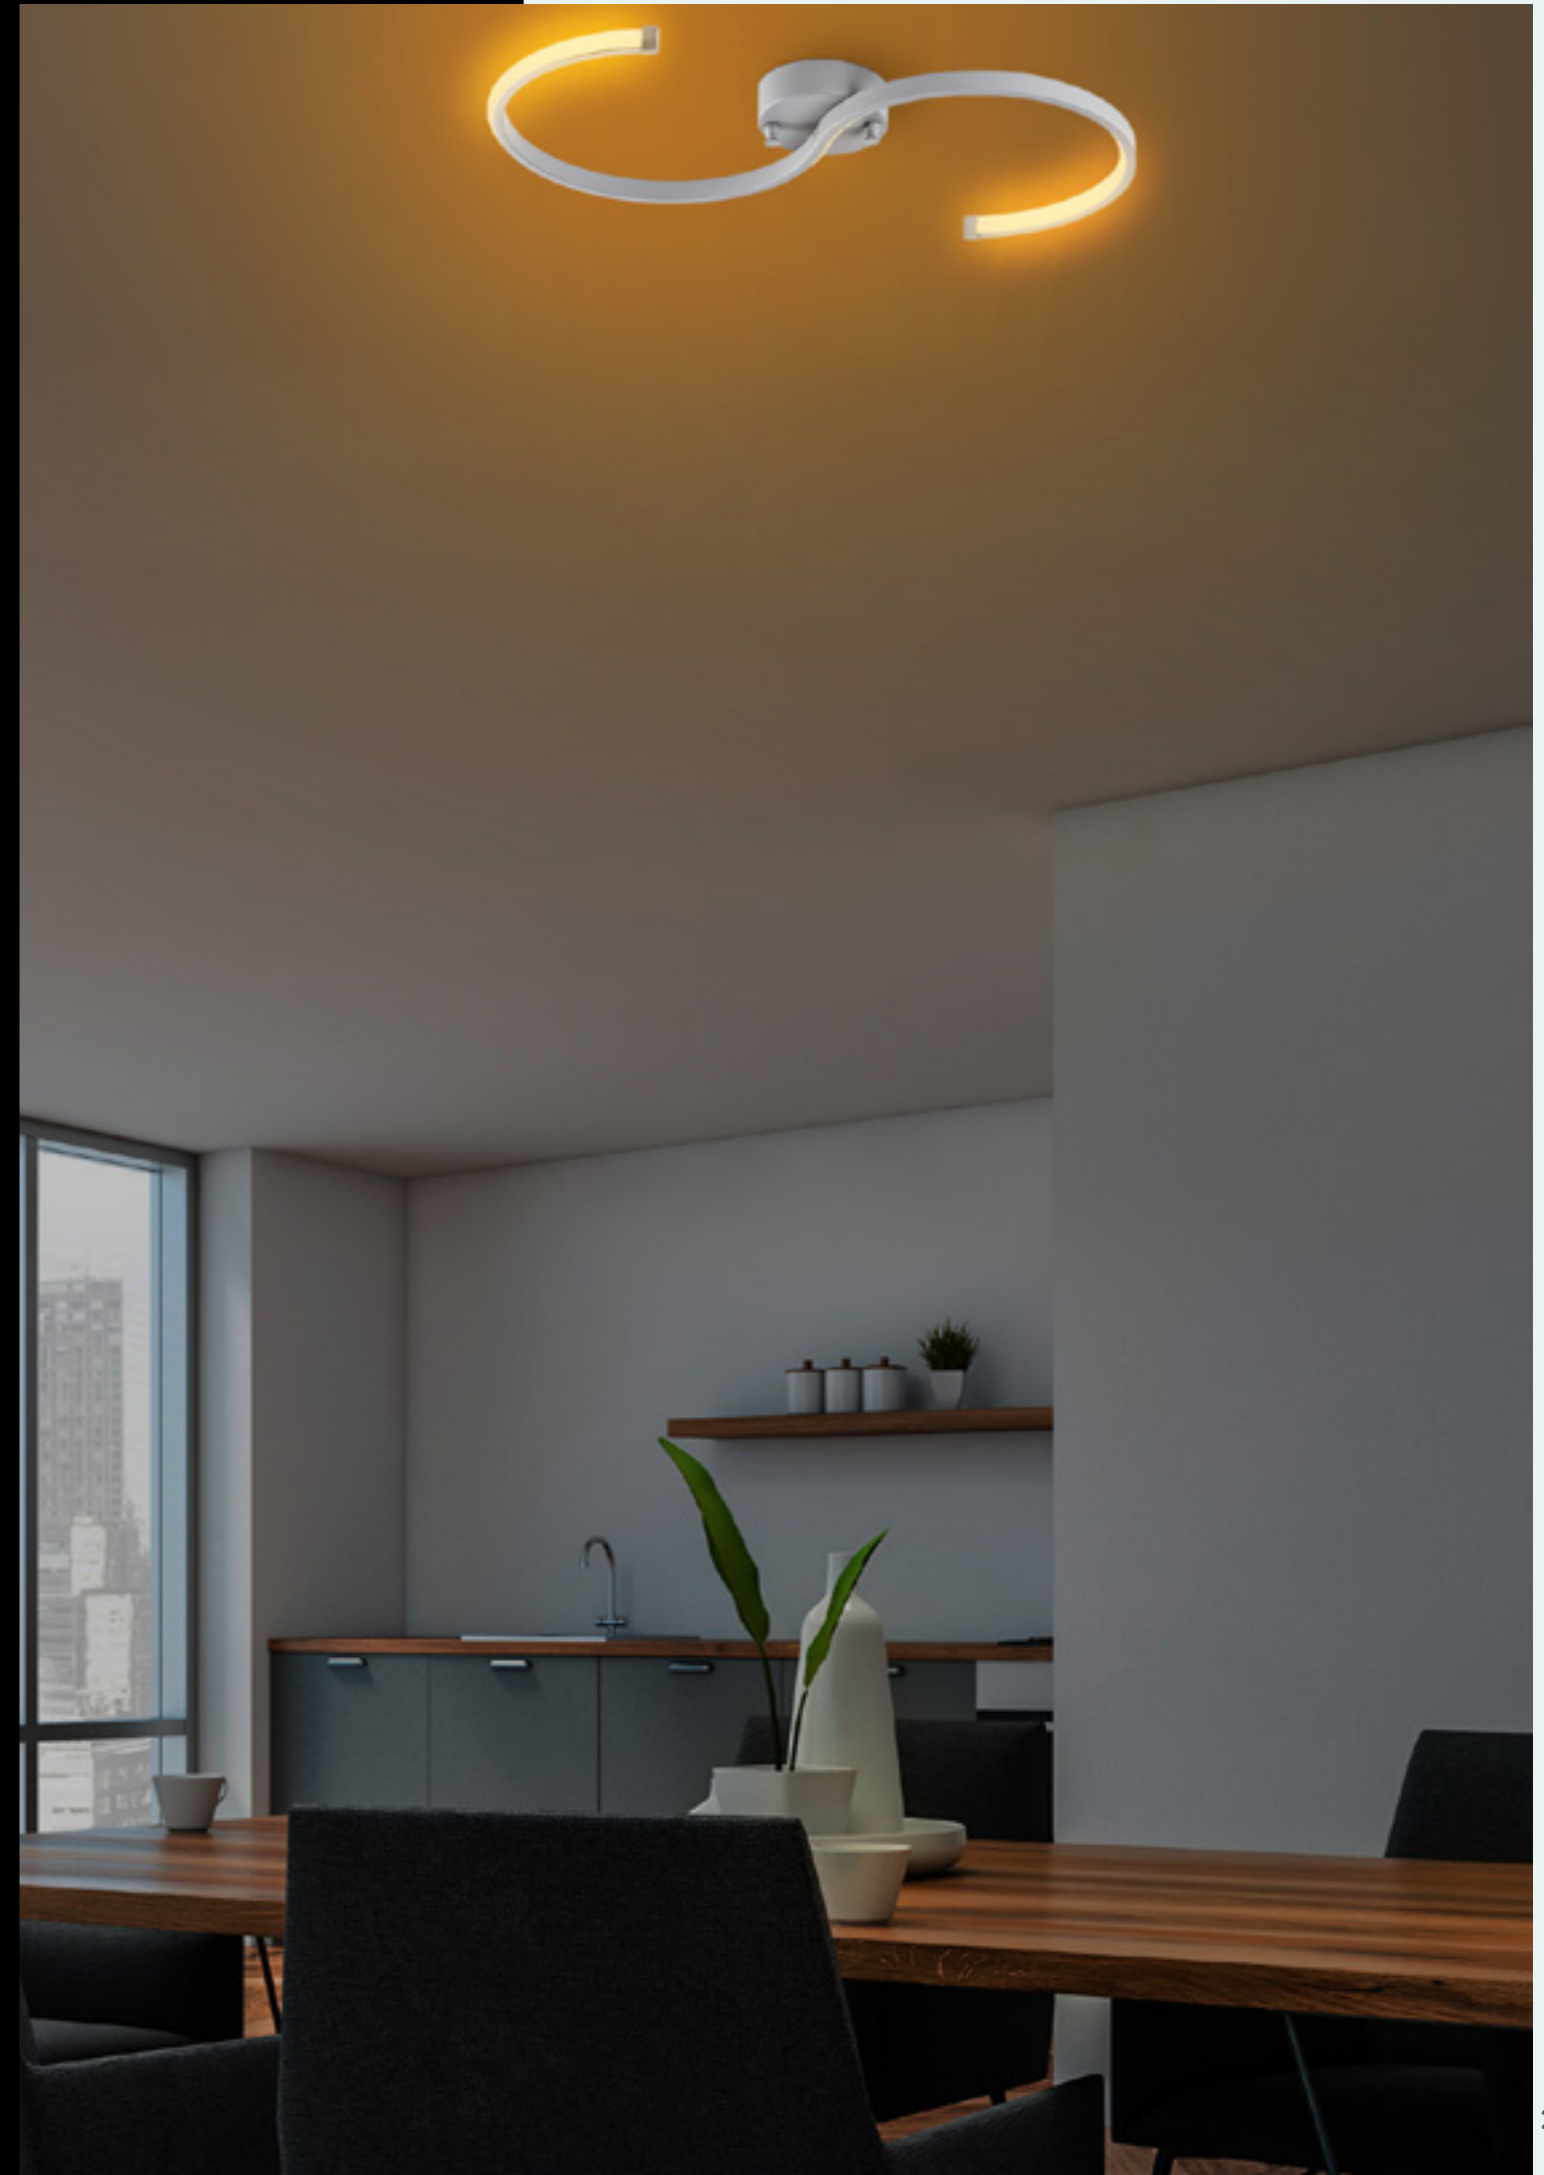

ES-13583

Malzeme : Metal
Genişlik : 25 cm
Derinlik : 51 cm
Yükseklik : 5 cm
Başlık Ebatı : -
Rozans Ebatı : Ø10 H:3
Taban Ebatı : -
Kablo Boyu : -
Duy Tipi : LED 16W 3000K

ES-13584

Malzeme : Metal
Genişlik : 25 cm
Derinlik : 51 cm
Yükseklik : 5 cm
Başlık Ebatı : -
Rozans Ebatı : Ø10 H:3
Taban Ebatı : -
Kablo Boyu : -
Duy Tipi : LED 16W 3000K

ES-13585

Malzeme : Metal
Genişlik : 25 cm
Derinlik : 51 cm
Yükseklik : 5 cm
Başlık Ebatı : -
Rozans Ebatı : Ø10 H:3
Taban Ebatı : -
Kablo Boyu : -
Duy Tipi : LED 16W 3000K

ES-13586

Malzeme : Metal
Genişlik : 25 cm
Derinlik : 51 cm
Yükseklik : 5 cm
Başlık Ebatı : -
Rozans Ebatı : Ø10 H:3
Taban Ebatı : -
Kablo Boyu : -
Duy Tipi : LED 16W 3000K