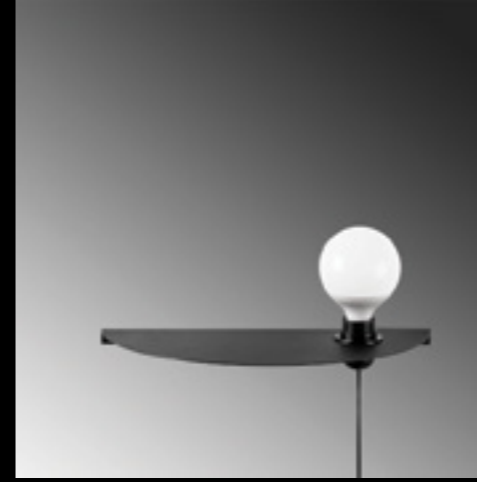

Bedside - 3310

Malzeme	: Metal
Genişlik	: 40 cm
Derinlik	: 20 cm
Yükseklik	: 6,5 cm
Başlık Ebatı	: -
Rozans Ebatı	: -
Taban Ebatı	: -
Kablo Boyu	: Sabit
Duy Tipi	: 1 x E27 Max 40W

Bedside - 3166

Malzeme	: Metal
Genişlik	: 20 cm
Derinlik	: 15 cm
Yükseklik	: 62 cm
Başlık Ebatı	: -
Rozans Ebatı	: Ø12 H:3 cm
Taban Ebatı	: -
Kablo Boyu	: Sabit
Duy Tipi	: 4 x E27 Max 40W

Bedside - 3165

Malzeme	: Metal
Genişlik	: 20 cm
Derinlik	: 15 cm
Yükseklik	: 62 cm
Başlık Ebatı	: -
Rozans Ebatı	: Ø12 H:3 cm
Taban Ebatı	: -
Kablo Boyu	: Sabit
Duy Tipi	: 4 x E27 Max 40W