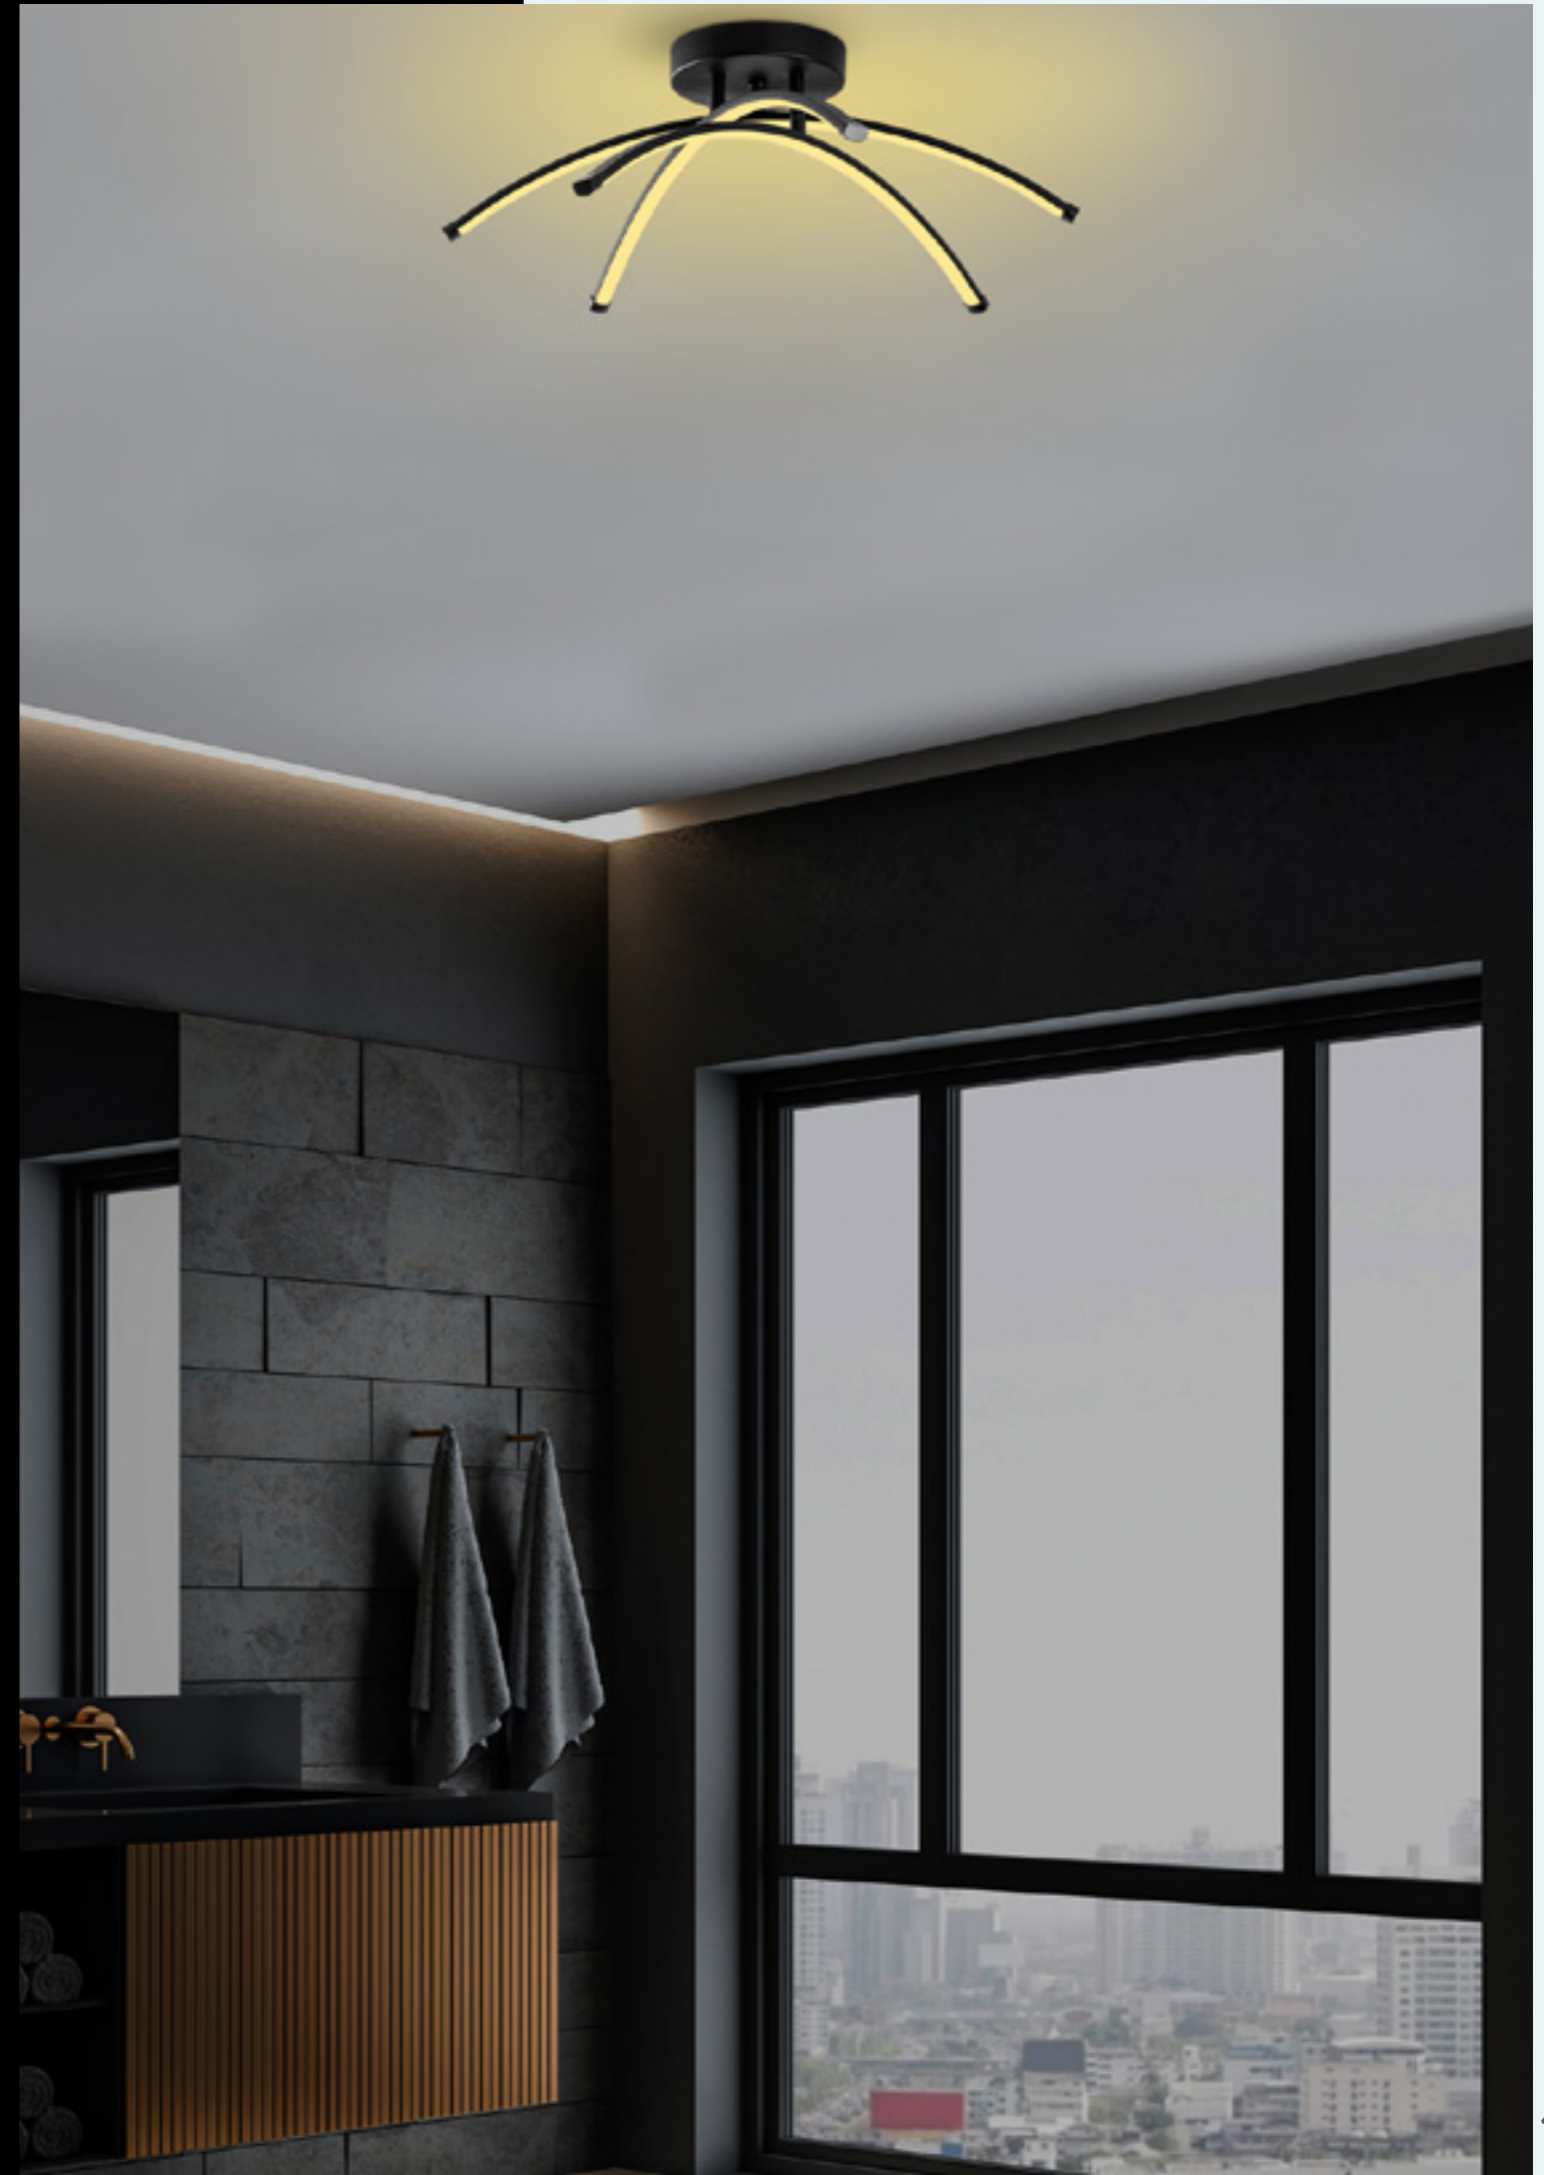

LEDBANANA-13687

Malzeme : Metal
Genişlik : 57 cm
Derinlik : 57 cm
Yükseklik : 20 cm
Başlık Ebatı : -
Rozans Ebatı : Ø16 H:3
Taban Ebatı : -
Kablo Boyu : -
Duy Tipi : LED 28W 3000K

LEDBANANA-13686

Malzeme : Metal
Genişlik : 57 cm
Derinlik : 57 cm
Yükseklik : 20 cm
Başlık Ebatı : -
Rozans Ebatı : Ø16 H:3
Taban Ebatı : -
Kablo Boyu : -
Duy Tipi : LED 28W 3000K

LEDBANANA-13688

Malzeme : Metal
Genişlik : 57 cm
Derinlik : 57 cm
Yükseklik : 20 cm
Başlık Ebatı : -
Rozans Ebatı : Ø16 H:3
Taban Ebatı : -
Kablo Boyu : -
Duy Tipi : LED 28W 3000K

LEDBANANA-13685

Malzeme : Metal
Genişlik : 57 cm
Derinlik : 57 cm
Yükseklik : 20 cm
Başlık Ebatı : -
Rozans Ebatı : Ø16 H:3
Taban Ebatı : -
Kablo Boyu : -
Duy Tipi : LED 28W 3000K