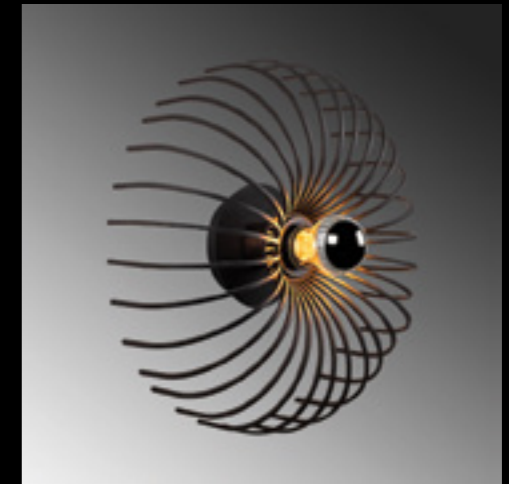

Aspendos - N-644

Malzeme	: Metal
Genişlik	: 56 cm
Derinlik	: 16 cm
Yükseklik	: 56 cm
Başlık Ebatı	: Ø56 H:56 cm
Rozans Ebatı	: Ø12 H:2 cm
Taban Ebatı	: -
Kablo Boyu	: Sabit
Duy Tipi	: 1 x E27 Max 40W

Aspendos - N-645

Malzeme	: Metal
Genişlik	: 36 cm
Derinlik	: 12 cm
Yükseklik	: 36 cm
Başlık Ebatı	: Ø36 H:36 cm
Rozans Ebatı	: Ø12 H:2 cm
Taban Ebatı	: -
Kablo Boyu	: Sabit
Duy Tipi	: 1 x E27 Max 40W