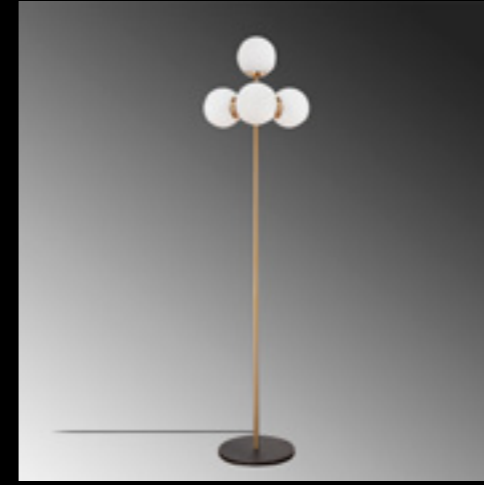

AKKAS-10055

Malzeme	: Metal-Cam
Genişlik	: 48 cm
Derinlik	: 48 cm
Yükseklik	: 163 cm
Başlık Ebatı	: Ø15 cm
Rozans Ebatı	: -
Taban Ebatı	: Ø30 H:2 cm
Kablo Boyu	: 200 cm - Yerpuarlı Siyah Kablo
Duy Tipi	: 4 x E14 Max 40W