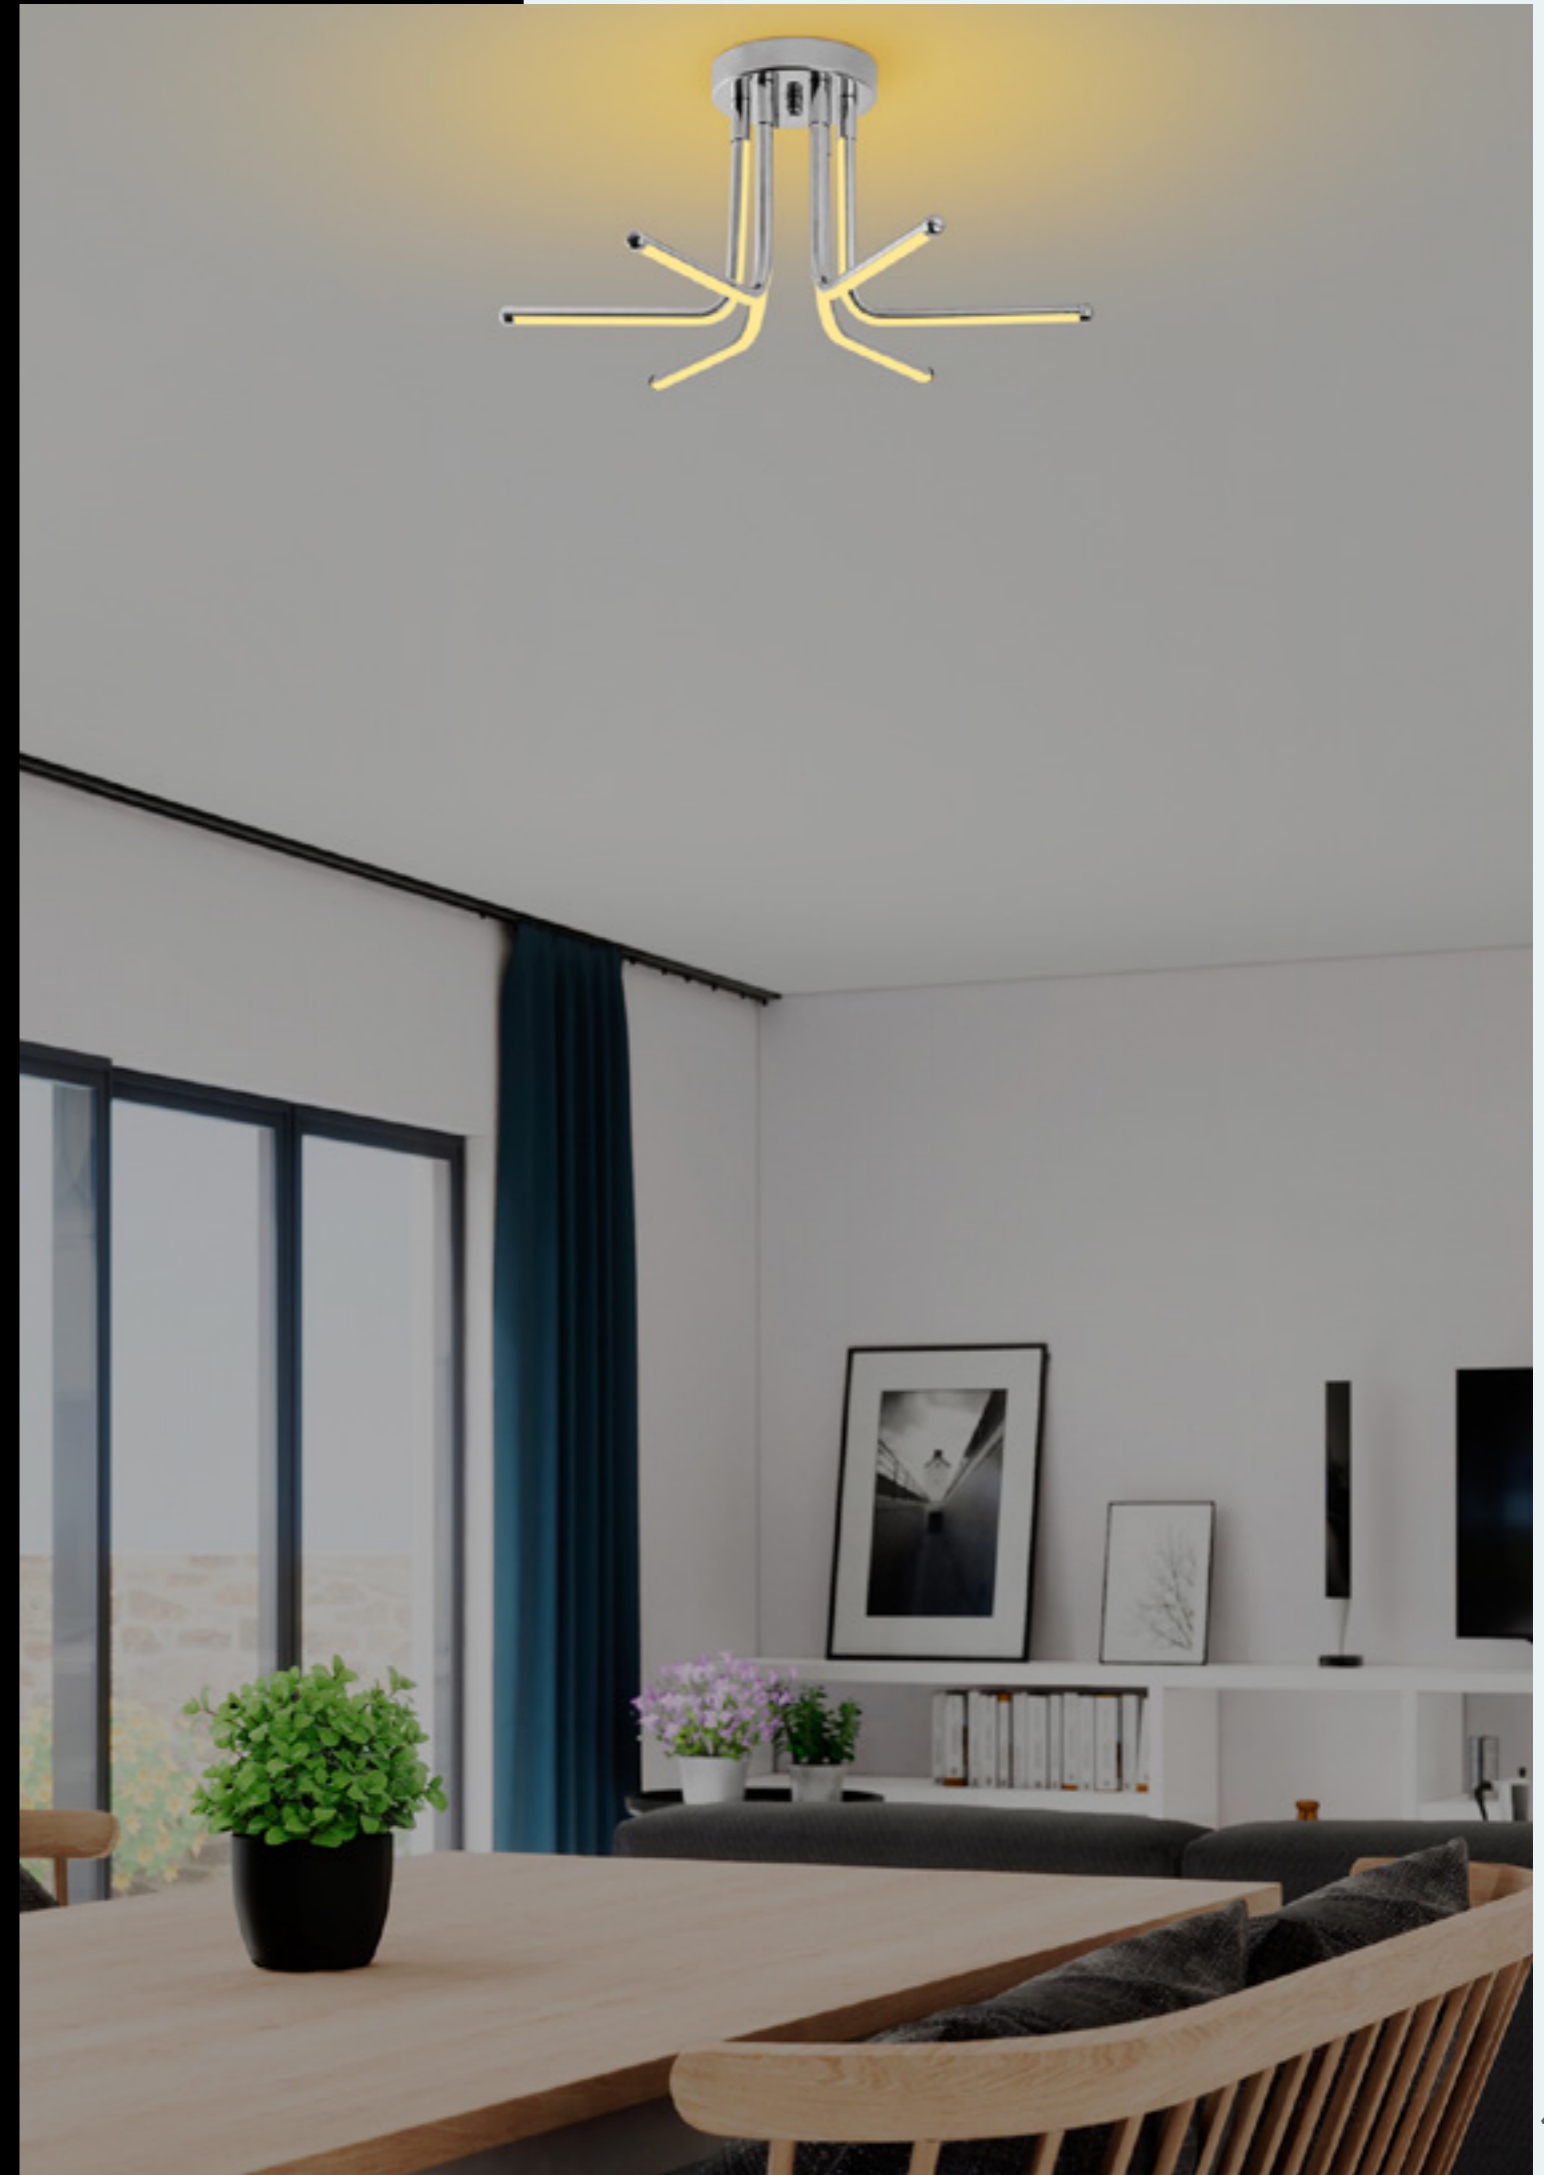

LEDDAISY-13674

Malzeme : Metal
Genişlik : 55 cm
Derinlik : 55 cm
Yükseklik : 25 cm
Başlık Ebatı : -
Rozans Ebatı : Ø16 H:3
Taban Ebatı : -
Kablo Boyu : -
Duy Tipi : LED 28W 3000K

LEDDAISY-13675

Malzeme : Metal
Genişlik : 55 cm
Derinlik : 55 cm
Yükseklik : 25 cm
Başlık Ebatı : -
Rozans Ebatı : Ø16 H:3
Taban Ebatı : -
Kablo Boyu : -
Duy Tipi : LED 28W 3000K

LEDDAISY-13676

Malzeme : Metal
Genişlik : 55 cm
Derinlik : 55 cm
Yükseklik : 25 cm
Başlık Ebatı : -
Rozans Ebatı : Ø16 H:3
Taban Ebatı : -
Kablo Boyu : -
Duy Tipi : LED 28W 3000K

LEDDAISY-13673

Malzeme : Metal
Genişlik : 55 cm
Derinlik : 55 cm
Yükseklik : 25 cm
Başlık Ebatı : -
Rozans Ebatı : Ø16 H:3
Taban Ebatı : -
Kablo Boyu : -
Duy Tipi : LED 28W 3000K