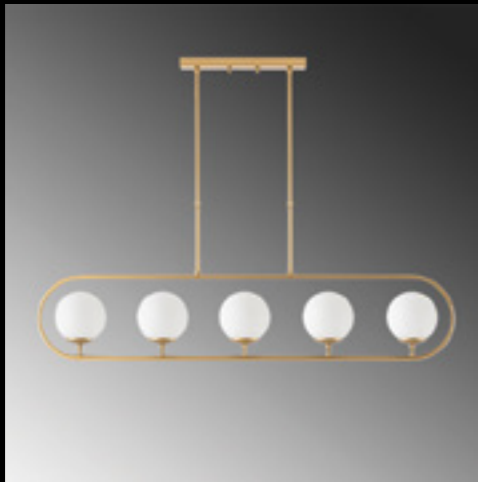

JEWEL-10620

Malzeme	: Metal-Cam
Geniřlik	: 122 cm
Derinlik	: 15 cm
Yükseklik	: 49-91 cm
Başlık Ebatı	: Ø15 cm
Rozans Ebatı	: 36X5 H:3 cm
Taban Ebatı	: -
Kablo Boyu	: Sabit
Duy Tipi	: 5 x E14 Max 40W