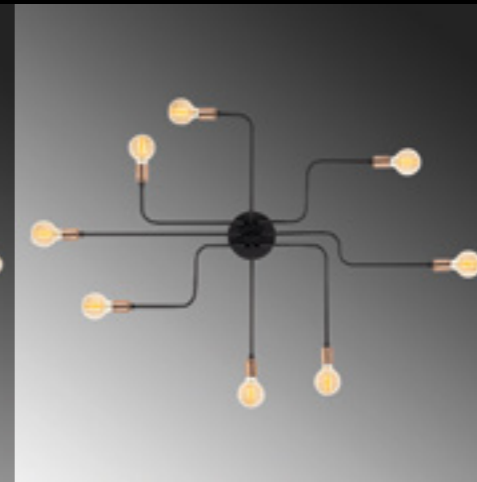

Truva - N-701

Malzeme	: Metal
Genişlik	: 140 cm
Derinlik	: 140 cm
Yükseklik	: 15 cm
Başlık Ebatı	: -
Rozans Ebatı	: Ø17 H:3 cm
Taban Ebatı	: -
Kablo Boyu	: Sabit
Duy Tipi	: 8 x E27 Max 40W