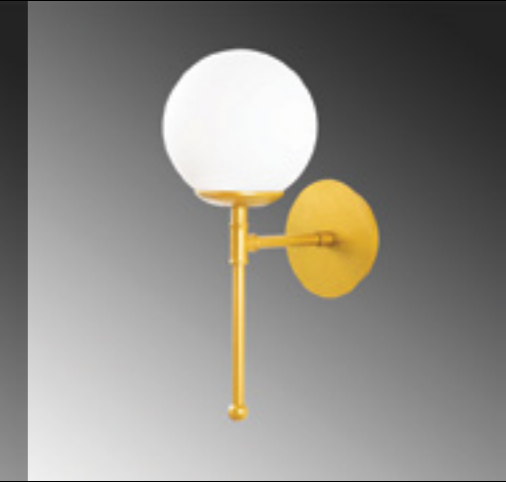

Mudoni - MR - 953

Malzeme	: Metal-Cam
Genişlik	: 15 cm
Derinlik	: 20 cm
Yükseklik	: 35 cm
Başlık Ebatı	: Ø15 cm
Rozans Ebatı	: Ø12 H:2 cm
Taban Ebatı	: -
Kablo Boyu	: Sabit
Duy Tipi	: 1 x E27 Max 40W