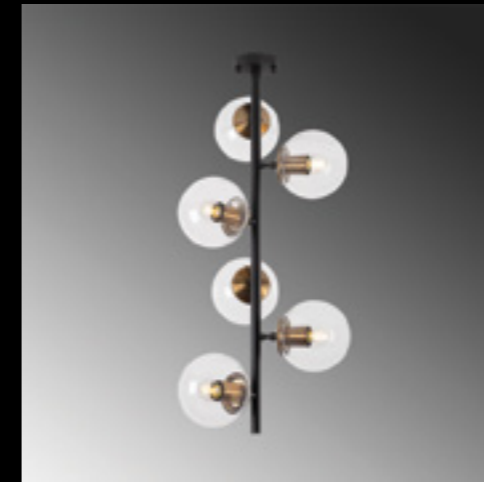

FAZLI-10450

Malzeme	: Metal-Cam
Genişlik	: 40 cm
Derinlik	: 40 cm
Yükseklik	: 83 cm
Başlık Ebatı	: Ø15 cm
Rozans Ebatı	: Ø12 H:3 cm
Taban Ebatı	: -
Kablo Boyu	: Sabit
Duy Tipi	: 6 x E14 Max 40W