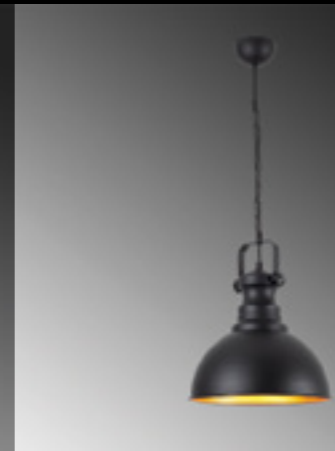

Sağlam - 3716

Malzeme	: Metal
Genişlik	: 30 cm
Derinlik	: 30 cm
Yükseklik	: 86 cm
Başlık Ebatı	: Ø30 H:40 cm
Rozans Ebatı	: Ø10 H:6 cm
Taban Ebatı	: -
Kablo Boyu	: 50 cm - Ayarlanabilir Zincir
Duy Tipi	: 1 x E27 Max 40W

Sağlam - 3710 - 1

Malzeme	: Metal
Genişlik	: 31 cm
Derinlik	: 31 cm
Yükseklik	: 85 cm
Başlık Ebatı	: Ø31 H:40 cm
Rozans Ebatı	: Ø10 H:6 cm
Taban Ebatı	: -
Kablo Boyu	: 50 cm - Ayarlanabilir Zincir
Duy Tipi	: 1 x E27 Max 40W

Sağlam - 3735

Malzeme	: Metal
Genişlik	: 34 cm
Derinlik	: 34 cm
Yükseklik	: 37-123 cm
Başlık Ebatı	: Ø34 H:27 cm
Rozans Ebatı	: Ø10 H:6 cm
Taban Ebatı	: -
Kablo Boyu	: 90 cm - Ayarlanabilir Kablo
Duy Tipi	: 1 x E27 Max 40W