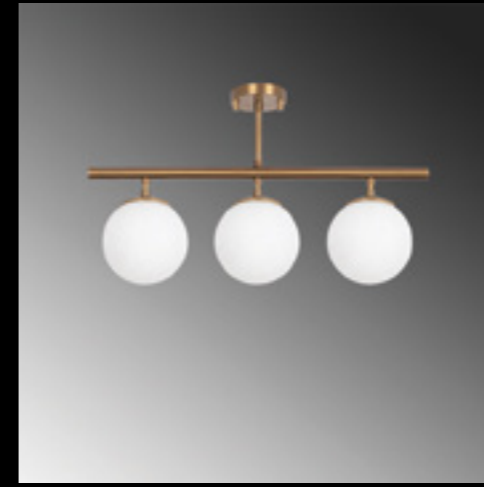

ATMACA-10270

Malzeme	: Metal-Cam
Genişlik	: 60 cm
Derinlik	: 15 cm
Yükseklik	: 40 cm
Başlık Ebatı	: Ø15 cm
Rozans Ebatı	: Ø12 H:3 cm
Taban Ebatı	: -
Kablo Boyu	: Sabit
Duy Tipi	: 3 x E14 Max 40W