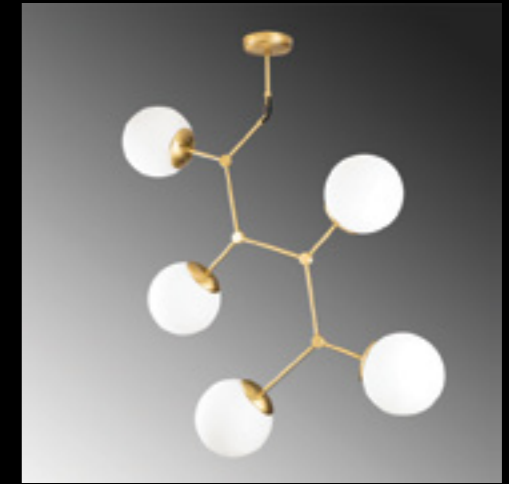

Damar - 6312

Malzeme	: Metal-Cam
Genişlik	: 75 cm
Derinlik	: 15 cm
Yükseklik	: 84 cm
Başlık Ebatı	: Ø15 cm
Rozans Ebatı	: Ø10 H:3 cm
Taban Ebatı	: -
Kablo Boyu	: Sabit
Duy Tipi	: 5 x E27 Max 40W