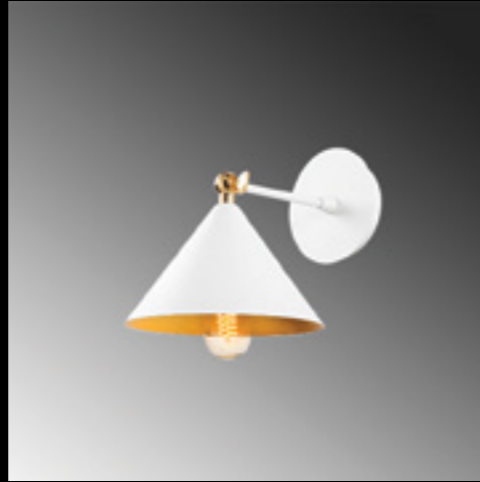

Berceste - 185WHITE-A

Malzeme	: Metal
Genişlik	: 19 cm
Derinlik	: 26 cm
Yükseklik	: 20 cm
Başlık Ebatı	: Ø19 H:15 cm
Rozans Ebatı	: Ø12 H:2 cm
Taban Ebatı	: -
Kablo Boyu	: Sabit
Duy Tipi	: 1 x E27 Max 40W