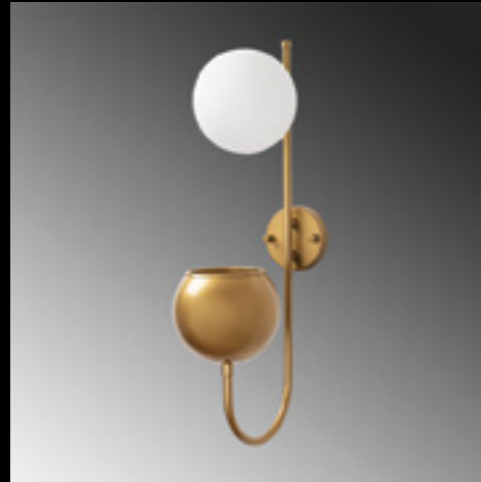

POT-11485

Malzeme	: Metal-Cam
Geniřlik	: 15 cm
Derinlik	: 23 cm
Yükseklik	: 61 cm
Başlık Ebatı	: Ø15 cm
Rozans Ebatı	: Ø12 H:3 cm
Taban Ebatı	: -
Kablo Boyu	: Sabit
Duy Tipi	: 1 x E14 Max 40W