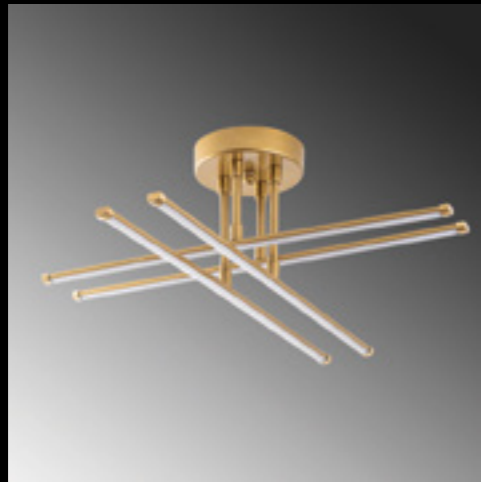

EXHAUST-13664

Malzeme	: Metal
Genişlik	: 61 cm
Derinlik	: 61 cm
Yükseklik	: 22 cm
Başlık Ebatı	: -
Rozans Ebatı	: Ø16 H:4
Taban Ebatı	: -
Kablo Boyu	: -
Duy Tipi	: LED 28W 3000K