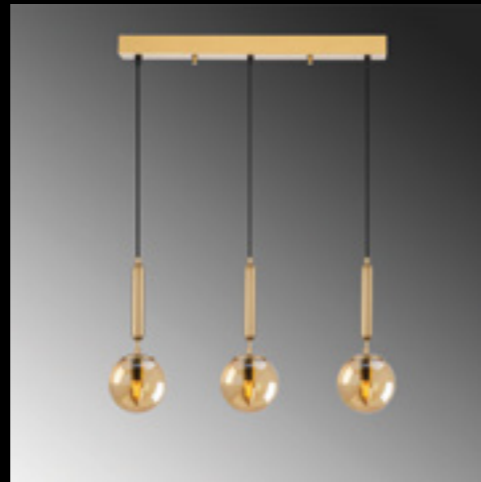

King-11466

Malzeme	: Metal-Cam
Genişlik	: 62 cm
Derinlik	: 15 cm
Yükseklik	: 134 cm
Başlık Ebatı	: Ø15 cm
Rozans Ebatı	: 60X6 H:4 cm
Taban Ebatı	: -
Kablo Boyu	: 150 cm - Ayarlanabilir Kablo
Duy Tipi	: 3 x E14 Max 40W