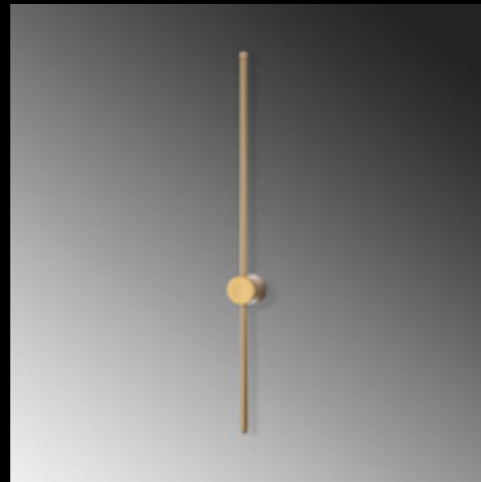

SWORD-13487

Malzeme : Metal
Genişlik : 91 cm
Derinlik : 7 cm
Yükseklik : 10 cm
Başlık Ebatı : -
Rozans Ebatı : Ø7 H:10
Taban Ebatı : -
Kablo Boyu : -
Duy Tipi : LED 13W 3000K