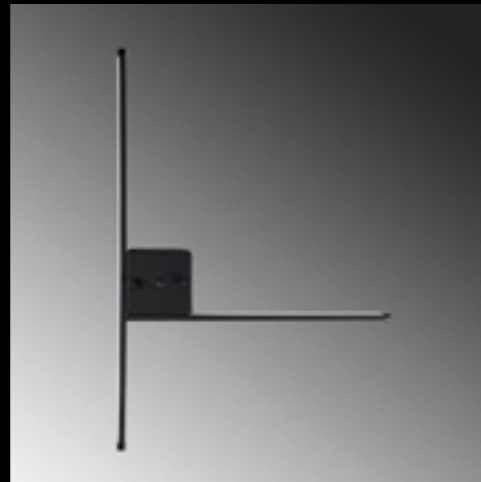

SARF-13615

Malzeme	: Metal
Genişlik	: 61 cm
Derinlik	: 3 cm
Yükseklik	: 42 cm
Başlık Ebatı	: -
Rozans Ebatı	: Ø10 H:10
Taban Ebatı	: -
Kablo Boyu	: -
Duy Tipi	: LED 14W 3000K