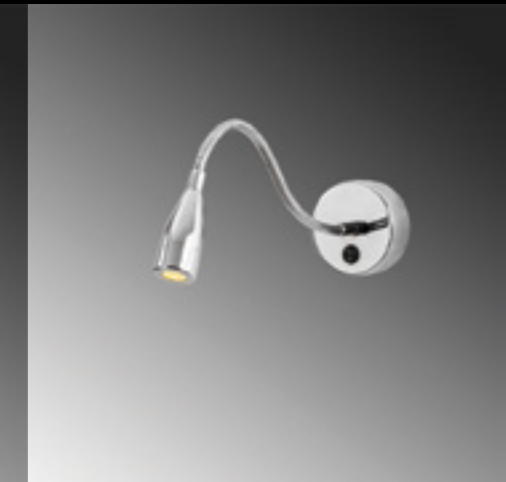

Reading - 3248

Malzeme	: Metal
Genişlik	: 8 cm
Derinlik	: 38 cm
Yükseklik	: 15 cm
Başlık Ebatı	: Ø3 H:6 cm
Rozans Ebatı	: Ø8 H:3 cm
Taban Ebatı	: -
Kablo Boyu	: Sabit
Duy Tipi	: LED Max 1W 2700K