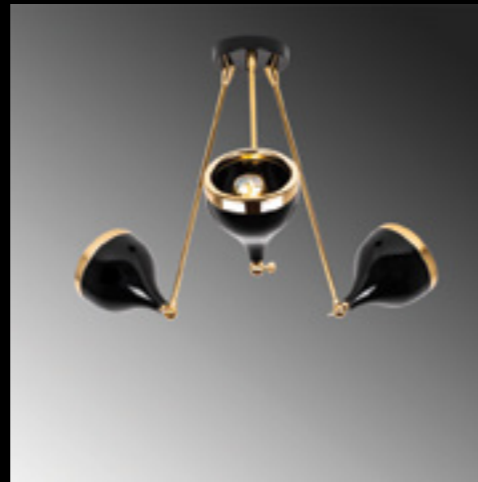

Yildo - 7047

Malzeme	: Metal
Geniřlik	: 60 cm
Derinlik	: 60 cm
Yükseklik	: 63 cm
Başlık Ebatı	: Ø15 H:18 cm
Rozans Ebatı	: Ø13 H:3 cm
Taban Ebatı	: -
Kablo Boyu	: Sabit
Duy Tipi	: 3 x E27 Max 40W