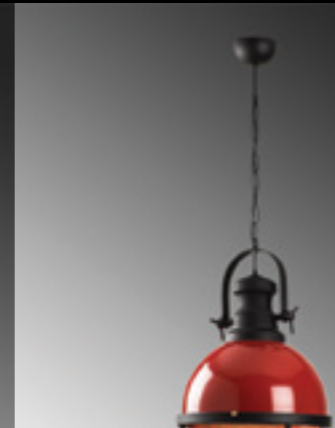

Sağlam - 3729

Malzeme	: Metal
Genişlik	: 31 cm
Derinlik	: 31 cm
Yükseklik	: 98 cm
Başlık Ebatı	: Ø31 H:36 cm
Rozans Ebatı	: Ø10 H:6 cm
Taban Ebatı	: -
Kablo Boyu	: 50 cm - Ayarlanabilir Zincir
Duy Tipi	: 1 x E27 Max 40W

Sağlam - 3762

Malzeme	: Metal
Genişlik	: 32 cm
Derinlik	: 32 cm
Yükseklik	: 58-144 cm
Başlık Ebatı	: Ø32 H:48 cm
Rozans Ebatı	: Ø10 H:6 cm
Taban Ebatı	: -
Kablo Boyu	: 90 cm - Ayarlanabilir Kablo
Duy Tipi	: 1 x E27 Max 40W

Sağlam - 3710

Malzeme	: Metal-Ahşap
Genişlik	: 31 cm
Derinlik	: 31 cm
Yükseklik	: 85 cm
Başlık Ebatı	: Ø31 H:40 cm
Rozans Ebatı	: Ø10 H:6 cm
Taban Ebatı	: -
Kablo Boyu	: 50 cm - Ayarlanabilir Zincir
Duy Tipi	: 1 x E27 Max 40W