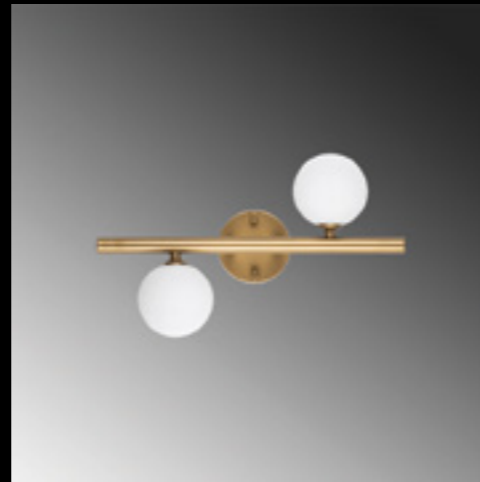

DOMINO-11037

Malzeme	: Metal
Genişlik	: 40 cm
Derinlik	: 12 cm
Yükseklik	: 26 cm
Başlık Ebatı	: Ø10 H:10 cm
Rozans Ebatı	: Ø12 H:3 cm
Taban Ebatı	: -
Kablo Boyu	: Sabit
Duy Tipi	: 2 x G9 Max 10W