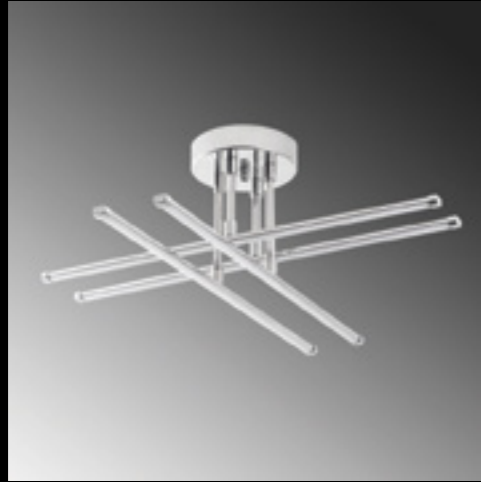

EXHAUST-13662

Malzeme	: Metal
Genişlik	: 61 cm
Derinlik	: 61 cm
Yükseklik	: 22 cm
Başlık Ebatı	: -
Rozans Ebatı	: Ø16 H:4
Taban Ebatı	: -
Kablo Boyu	: -
Duy Tipi	: LED 28W 3000K