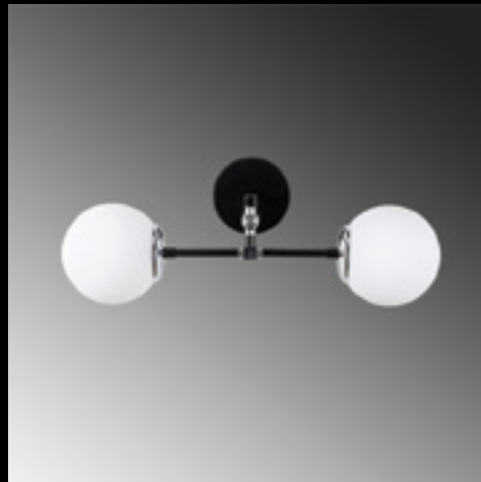

My Legend - 145-A2

Malzeme	: Metal-Cam
Geniřlik	: 58 cm
Derinlik	: 34 cm
Yükseklik	: 20 cm
Başlık Ebatı	: Ø15 cm
Rozans Ebatı	: Ø12 H:2 cm
Taban Ebatı	: -
Kablo Boyu	: Sabit
Duy Tipi	: 2 x E27 Max 40W