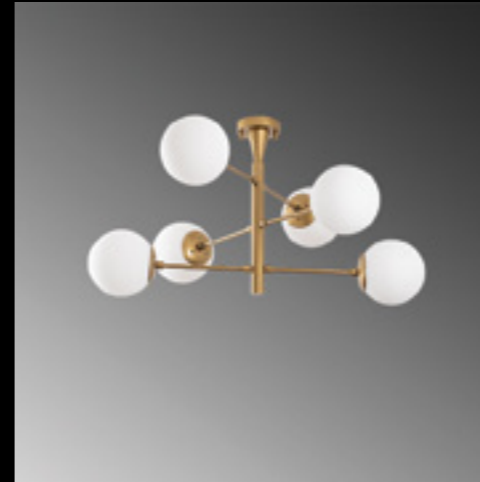

ARGE-10172

Malzeme	: Metal-Cam
Genişlik	: 75 cm
Derinlik	: 75 cm
Yükseklik	: 40 cm
Başlık Ebatı	: Ø15 cm
Rozans Ebatı	: Ø10 H:2 cm
Taban Ebatı	: -
Kablo Boyu	: Sabit
Duy Tipi	: 6 x E14 Max 40W

ARGE-10173

Malzeme	: Metal-Cam
Genişlik	: 75 cm
Derinlik	: 75 cm
Yükseklik	: 40 cm
Başlık Ebatı	: Ø15 cm
Rozans Ebatı	: Ø10 H:2 cm
Taban Ebatı	: -
Kablo Boyu	: Sabit
Duy Tipi	: 6 x E14 Max 40W

ARGE-10174

Malzeme	: Metal-Cam
Genişlik	: 75 cm
Derinlik	: 75 cm
Yükseklik	: 40 cm
Başlık Ebatı	: Ø15 cm
Rozans Ebatı	: Ø10 H:2 cm
Taban Ebatı	: -
Kablo Boyu	: Sabit
Duy Tipi	: 6 x E14 Max 40W