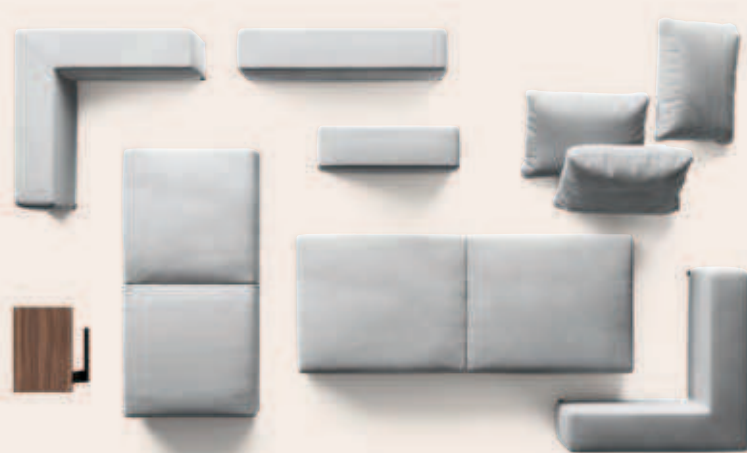

Elementi / Elements

- 1 Base / Base 160×80 cm
- 1 Base / Base 200×80 cm
- 1 Schienale / Backrest 80 cm
- 1 Schienale / Backrest 120 cm
- 2 Schienali angolari / Corner backrests 105×105 cm
- 3 Cuscini schiena con rullo / Back cushions with roll 70 cm
- 1 Tavolino / Low table 50×35 cm