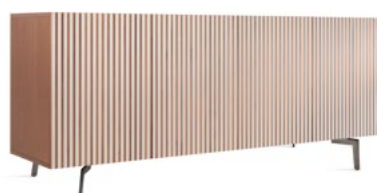

MONTAGGIO
E GARANZIA

FINITURE