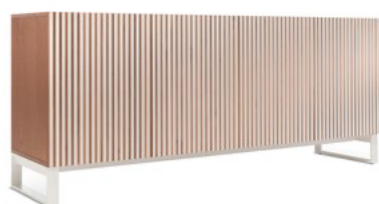

MONTAGGIO
E GARANZIA

FINITURE