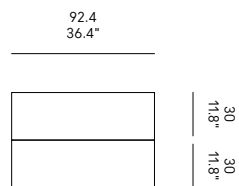

BALDAS DE MADERA
Las baldas internas de vidrio se pueden sustituir totalmente o parcialmente por baldas de madera. El precio es € 77 (opaca) / € 86 (brillante) para una balda de 92,4 cm y € 41 (opaca) / € 46 (brillante) para una balda de 44,4 cm

MISURE INTERNE

INTERNAL DIMENSIONS

DIMENSIONS INTERNES

INNENMASSE

DIMENSIONES INTERNAS

A 2 Ante / 2 Doors

C 3 Ante / 3 Doors DX

G 4 Ante / 4 Doors