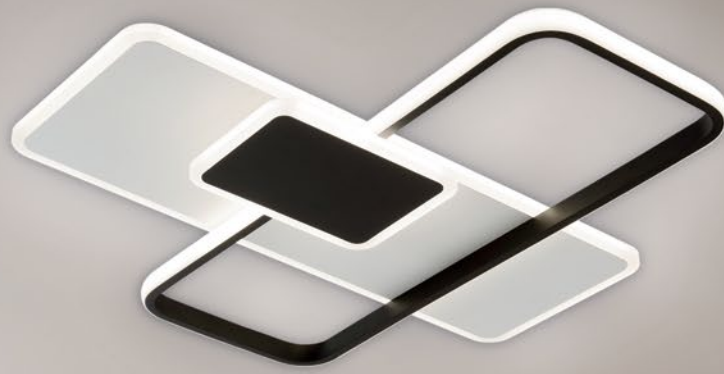

Dábor

.FLORIDA