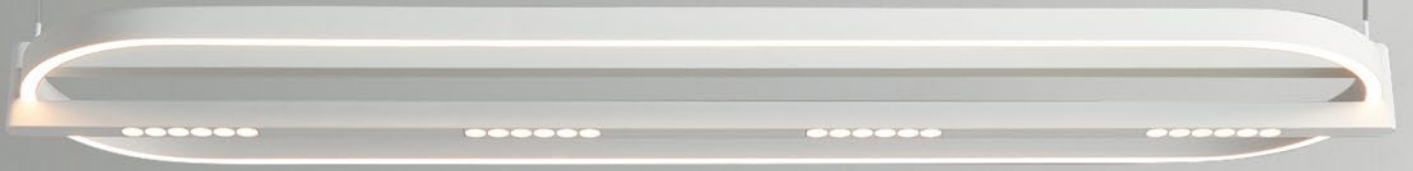

Dábor

.RAMLA