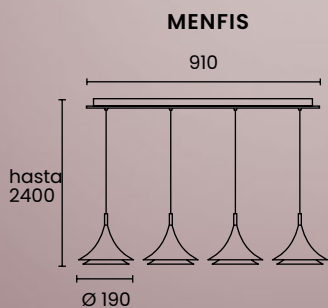

## LÁMPARAS

LED 48w - 3000K  
LED 36w - 3000K  
LED 28w - 3000K

Dábor

.FLAM

**MENFIS NEGRO**

Pantalla interior dorada