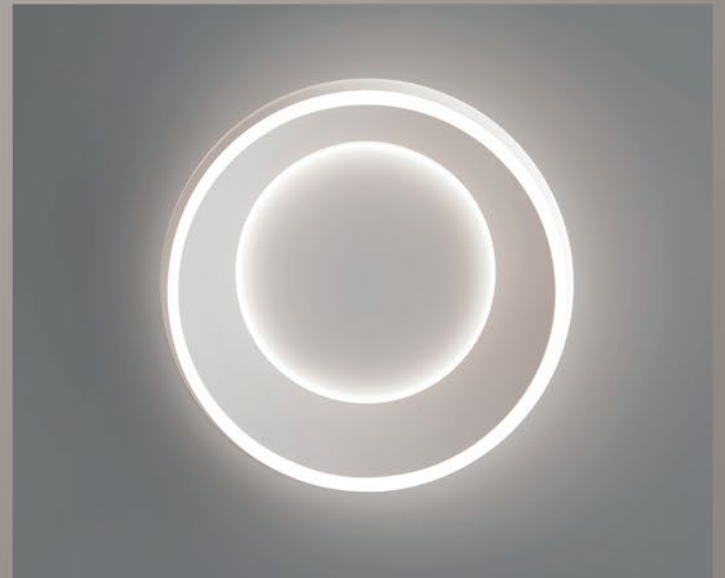

.Oslo

DESCRIPCIÓN

Plafones LED en tres tamaños, disponibles en color blanco o negro.

COLORES

- Blanco
- Negro

LÁMPARAS

LED 60w - 3000K
LED 78w - 3000K
LED 92w - 3000K