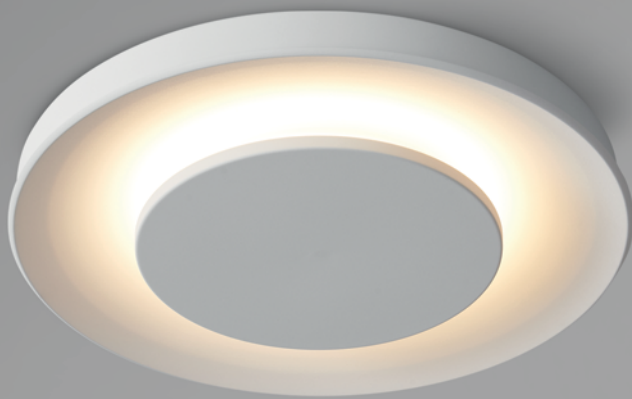

Dábor

FLAM-M

.Flam

DESCRIPCIÓN

Plafones LED redondos en 3 tamaños color blanco o negro.

COLORES

- Blanco
- Negro

LÁMPARAS

LED 48w - 3000K
LED 36w - 3000K
LED 28w - 3000K