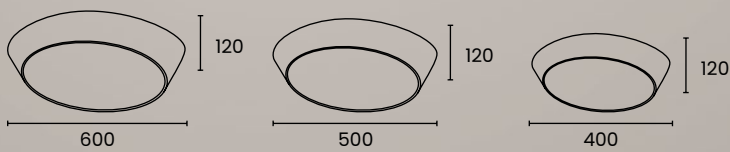

.Arcila

DESCRIPCIÓN

Plafones LED redondos en 3 tamaños color blanco o negro.

COLORES

- Blanco
- Negro

LÁMPARAS

LED 50w - 3000K
LED 72w - 3000K
LED 96w - 3000K