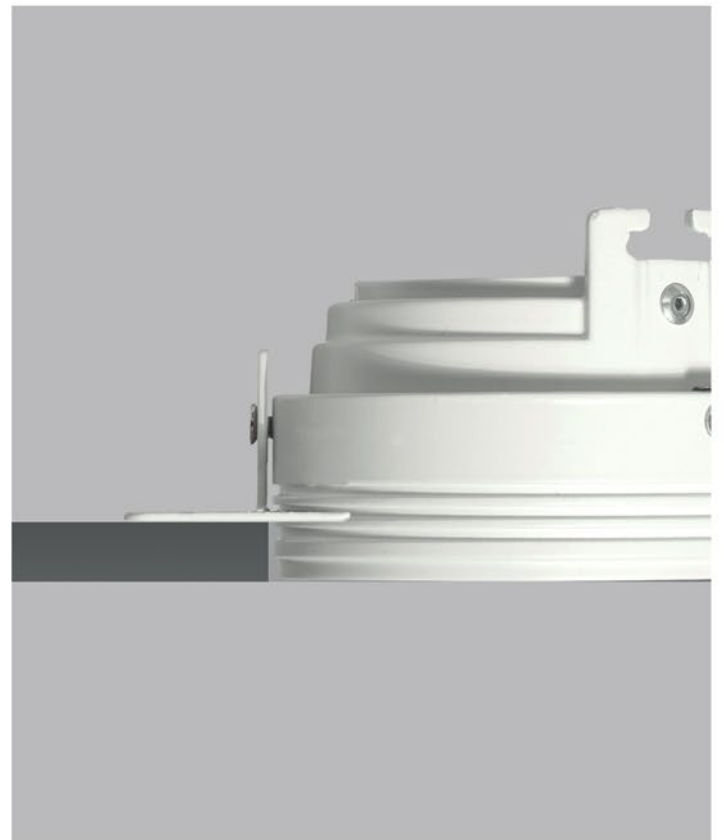

### LÁMPARAS

LED 36w

Dábor

NEVADA

Dábor

**.Embu 11**

Dábor