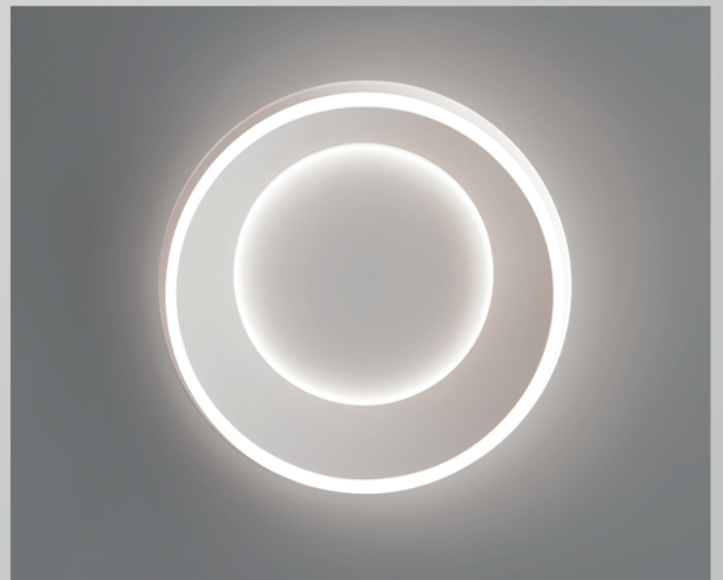

.Oslo

DESCRIPCIÓN

Plafones LED en tres tamaños, disponibles en color blanco o negro.

COLORES

- Blanco
- Negro

LÁMPARAS

LED 60w - 3000K
LED 78w - 3000K
LED 92w - 3000K