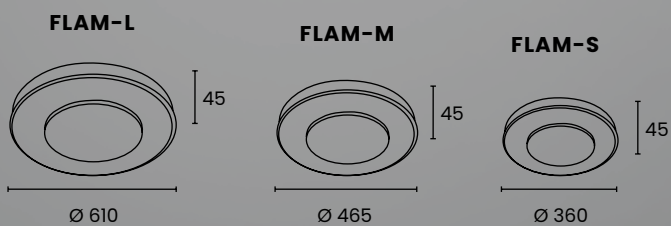

.Flam

DESCRIPCIÓN

Plafones LED redondos en 3 tamaños color blanco o negro.

COLORES

- Blanco
- Negro

LÁMPARAS

LED 48w - 3000K
LED 36w - 3000K
LED 28w - 3000K