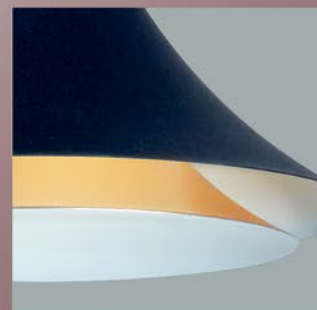

Pantalla interior dorada

.MENFIS

DESCRIPCIÓN

Colgante de LED de 4 luces cónico blanco o negro con pantalla interior dorada.

COLORES

- Blanco
- Negro

LÁMPARAS

LED 4 x
7w