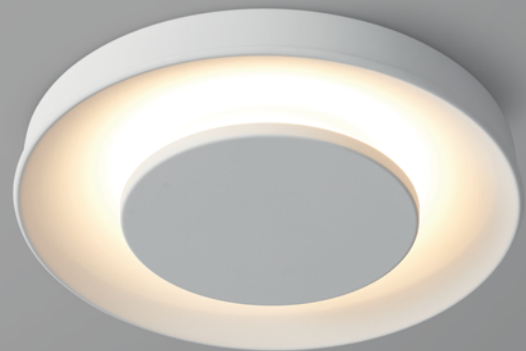

Dábor

FLAM-S

.Flam

DESCRIPCIÓN

Plafones LED redondos en 3 tamaños color blanco o negro.

COLORES

- Blanco
- Negro

LÁMPARAS

LED 48w - 3000K
LED 36w - 3000K
LED 28w - 3000K