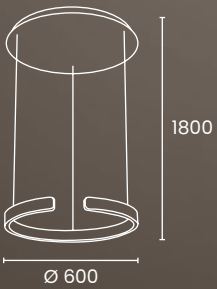

.Toluca

DESCRIPCIÓN

Colgante LED 1 anillo en color dorado, blanco o negro.

COLORES

- Blanco
- Negro
- Dorado

LÁMPARAS

LED 50w - 3000K