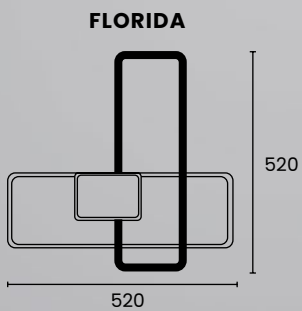

.Florida

DESCRIPCIÓN

Plafón LED en color negro.

COLORES

● Negro

LÁMPARAS

LED 42w