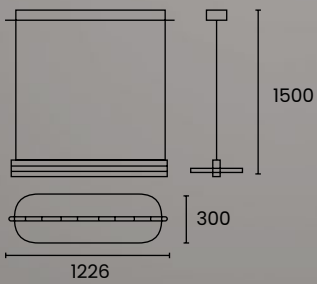

Dábor

RAMLA-L

.Ramla

DESCRIPCIÓN

Colgante LED forma ovoide en color dorado, blanco o negro.

COLORES

- Blanco
- Negro
- Dorado

LÁMPARAS

LED 72w - 3000K