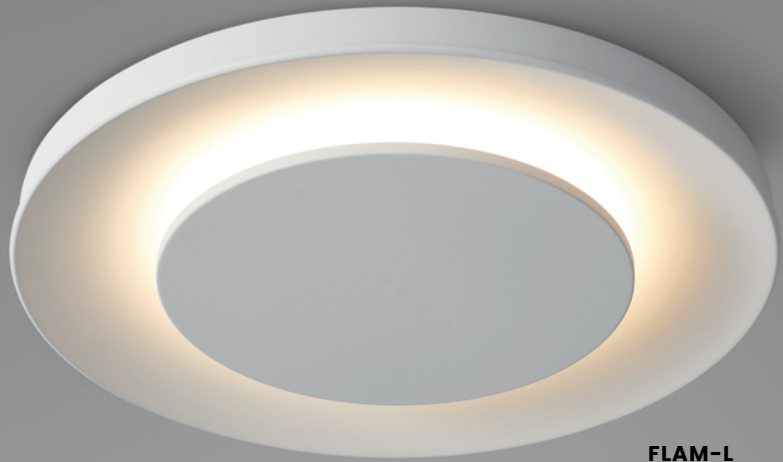

Dábor

FLAM-L