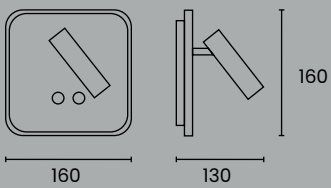

RIO

.Rio

DESCRIPCIÓN

Aplique LED con luz perimetral indirecta y cabezal con luz directa, con botones touch independientes.

COLORES

- Negro
- Blanco

LÁMPARAS

LED