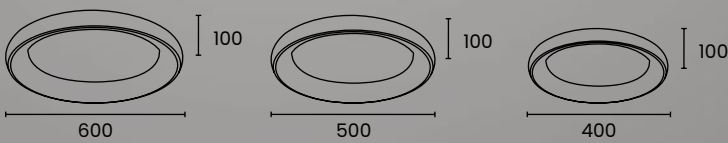

.Gaza

DESCRIPCIÓN

Plafones LED redondos en 3 tamaños color blanco o negro.

COLORES

- Blanco
- Negro

LÁMPARAS

LED 25w - 3000K
LED 30w - 3000K
LED 36w - 3000K