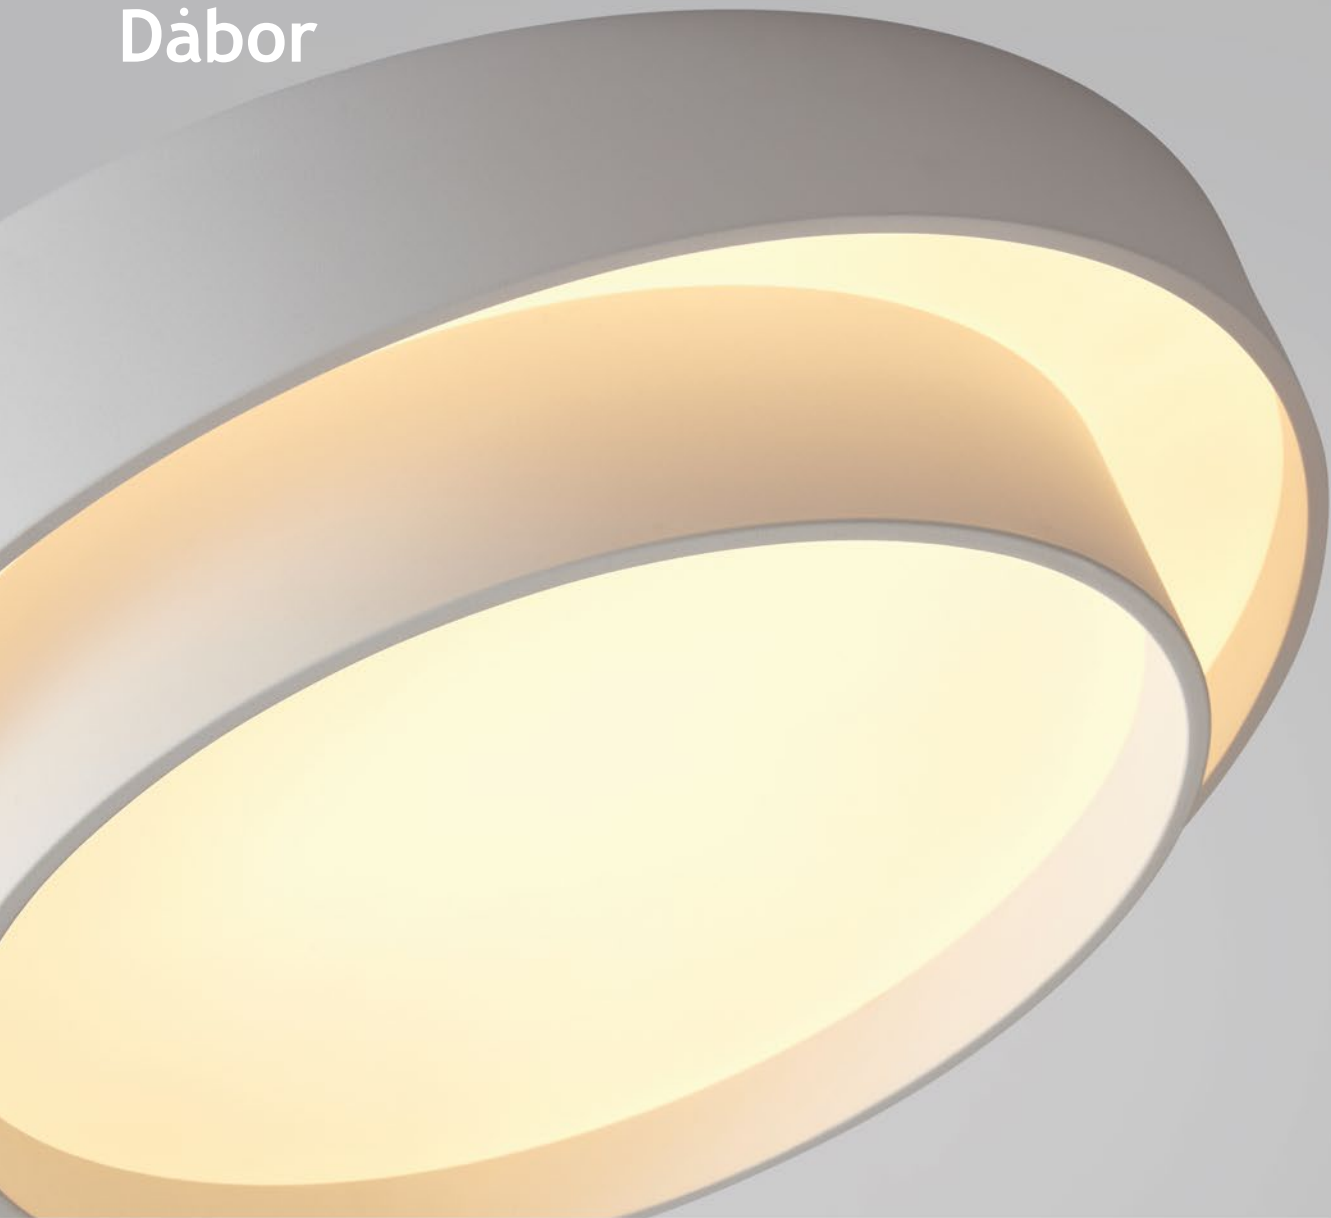

### LÁMPARAS

LED 50w - 3000K

Dábor

.TOLUCA

Dábor

**.Salo**

Dábor

**Salo.**