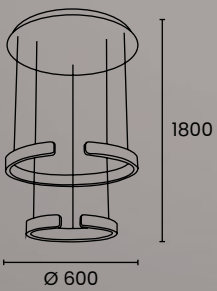

.Toluca

DESCRIPCIÓN

Colgante LED doble anillo en color dorado, blanco o negro.

COLORES

- Blanco
- Negro
- Dorado

LÁMPARAS

LED 80w - 3000K