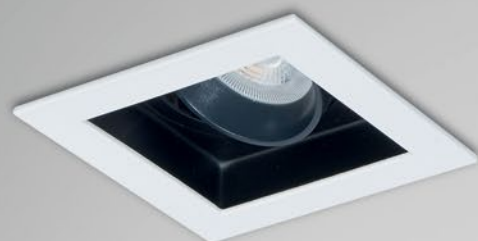

EMBU-2

EMBU-4

EMBU-6

Ø 100

Ø 90

100

92x92

Ø 110

Ø 90

110

Ø 90

Ø 95

Ø 90

95

Ø 75

.EMBU

DESCRIPCIÓN

Embutidos móviles de aluminio.
Para lámpara GU10 LED.

COLORES

- Blanco
- Negro

LÁMPARAS

GU10 LED