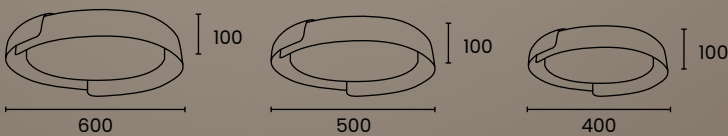

.Abuya

DESCRIPCIÓN

Plafones LED redondos en 3 tamaños color negro y madera.

COLORES

● Negro

LÁMPARAS

LED 30w - 3000K
LED 45w - 3000K
LED 56w - 3000K