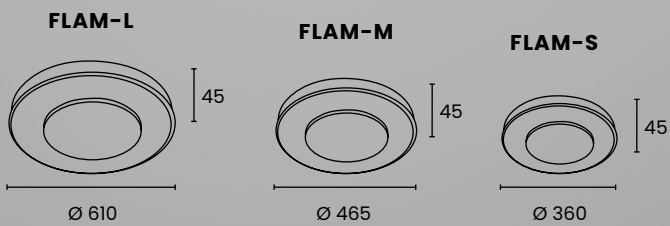

.Flam

DESCRIPCIÓN

Plafones LED redondos en 3 tamaños color blanco o negro.

COLORES

- Blanco
- Negro

LÁMPARAS

LED 48w - 3000K
LED 36w - 3000K
LED 28w - 3000K