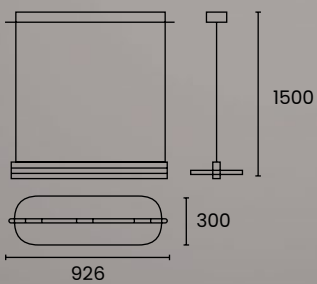

.Ramla

DESCRIPCIÓN

Colgante LED forma ovoide en color dorado, blanco o negro.

COLORES

- Blanco
- Negro
- Dorado

LÁMPARAS

LED 56w - 3000K