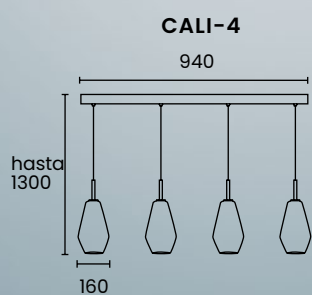

### LÁMPARAS

LED 4 x  
6w

Dábor

TORPEDO

CALI-4  
TRANSPARENTE

CALI-4 GRIS FUMÉ