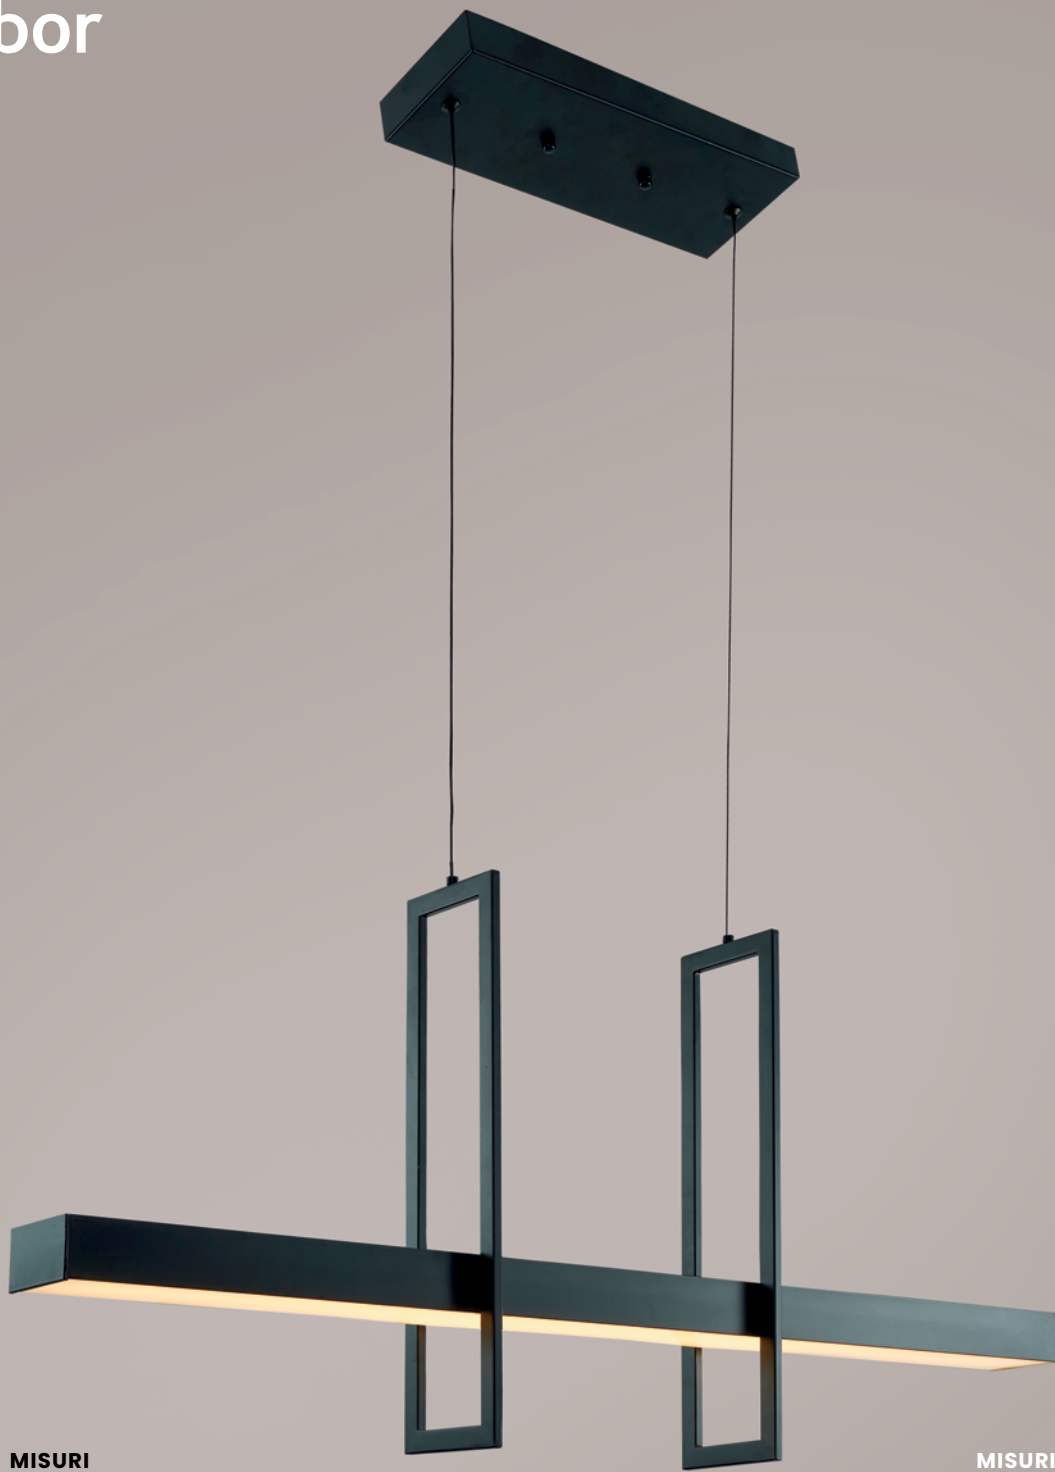

Dábor

MISURI

MISURI