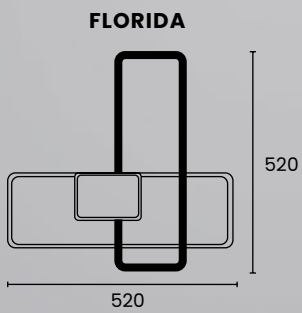

.Florida

DESCRIPCIÓN

Plafón LED en color negro.

COLORES

● Negro

LÁMPARAS

LED 42w