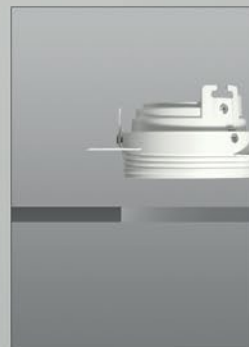

# Dábor

**EMBU 11**

**EMBU 11**

Ø 85

**INSTALACIÓN  
DEL EMBU 11**

**INSERTAR EL EMBUTIDO  
EN EL HUECO  
DEL CIELO RASO**

**NIVELAR Y FIJAR  
CON TORNILLOS**

**INSERTAR EL  
COMPARTIMENTO  
ANTIDESLUMBRANTE**