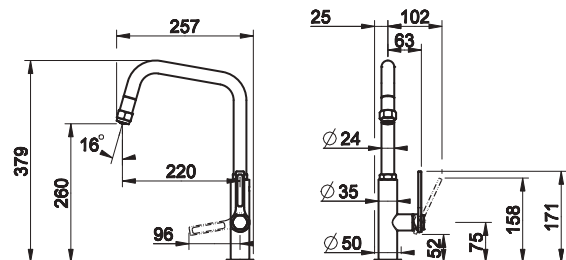

1. συρόμενο ντους
   - οπή τοποθέτησης Ø33,5 mm
   - περιστρεφόμενο ρουξούνι 360°
   - μηχανισμός Ø25mm
2. SP00638