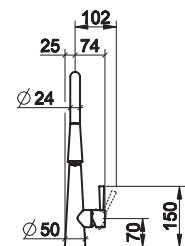

Εξοικονόμηση Ενέργειας με Ασφάλεια & Προστασία

Διεθνώς κατοχυρωμένη τεχνολογία που παρέχει φωτισμό στη ροή του νερού, χωρίς την χρήση ηλεκτρισμού. Με το άνοιγμα της μπαταρίας, το νερό της ύδρευσης (ζεστό ή κρύο), περνάει από σύστημα δυναμό που παράγει την αναγκαία ενέργεια για την λειτουργία των LED.

Ο χρωματισμός των LED αλλάζει σύμφωνα με την θερμοκρασία του νερού (κόκκινο για ζεστό, μπλε για κρύο και βαθμιαίες αποχρώσεις του μωβ για ανάμικτο νερό). Το ζεστό νερό γίνεται οπτικά αντιληπτό προς αποφυγή εγκαύματος.

1. συρόμενο ντους
   - οπή τοποθέτησης Ø33,5 mm
   - περιστρεφόμενο ρουξούνι 170°
   - μηχανισμός Ø35mm
2. SP00446