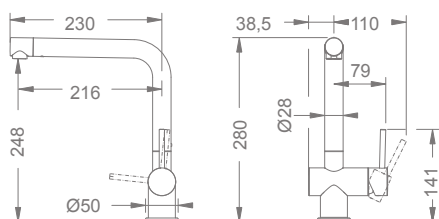

50201-031
Chrome