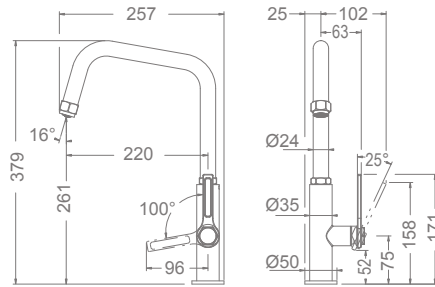

23551-031
Chrome

Περιστρεφόμενος κορμός (120°)

50201-031
Chrome

Περιστρεφόμενο ρουξόμιο (360°) / περιστρεφόμενο επιστόμιο (120°)

60051-599
Inox Finish / Matte Black

OFFICINE

Περιστρεφόμενο ρουξούνι (360°)

50011-031
Chrome