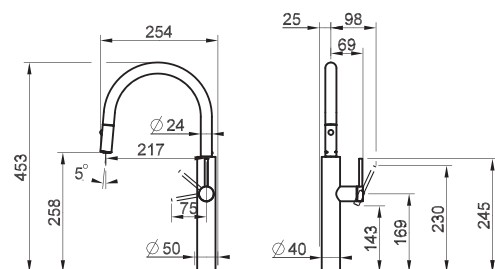

Κ.Π. = Κατόπιν Παραγγελίας

Inox AISI 316

-  συρόμενο ντους 2 λειτουργιών (shower / spray)
 -  οπή τοποθέτησης Ø33,5 mm
 -  περιστρεφόμενο ρουξόνι 360°
 -  μηχανισμός Ø25mm
- SPO2288

GESSI | ART FOR CHEFS