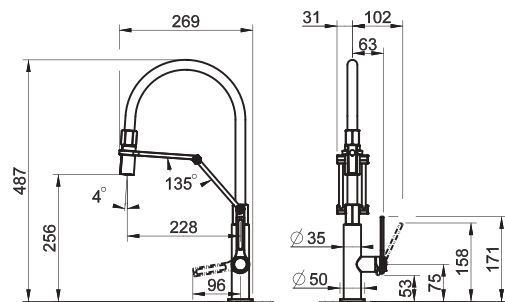

OFFICINE

60055-707

Black Metal Brushed PVD

**60055-599**

Inox Finish / Matte Black

**60055-149**

Inox Finish

-  αποσπώμενο ντους 2 λειτουργιών (shower / spray)
 -  οπή τοποθέτησης Ø33,5 mm
 -  περιστρεφόμενο ρουξούνι 360°
 -  μηχανισμός Ø25mm
- SP00638