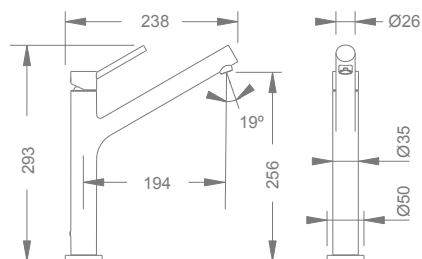

-  συρόμενο ντους
 -  οπή τοποθέτησης Ø33,5 mm
 -  περιστρεφόμενο ρουξούνι 170°
 -  μηχανισμός Ø35mm
- SP00446

THALIUM

23547-031
Chrome

Περιστρεφόμενος κορμός (120°) / συρόμενο τηλέφωνο 2 λειτουργιών (shower-spray)