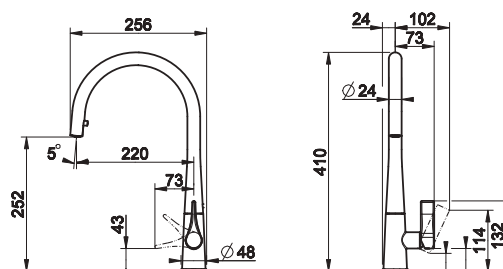

1. συρόμενο ντους
   - οπή τοποθέτησης Ø33,5 mm
   - περιστρεφόμενο ρουξόνι 360°
   - μηχανισμός Ø25mm
2. SP00638