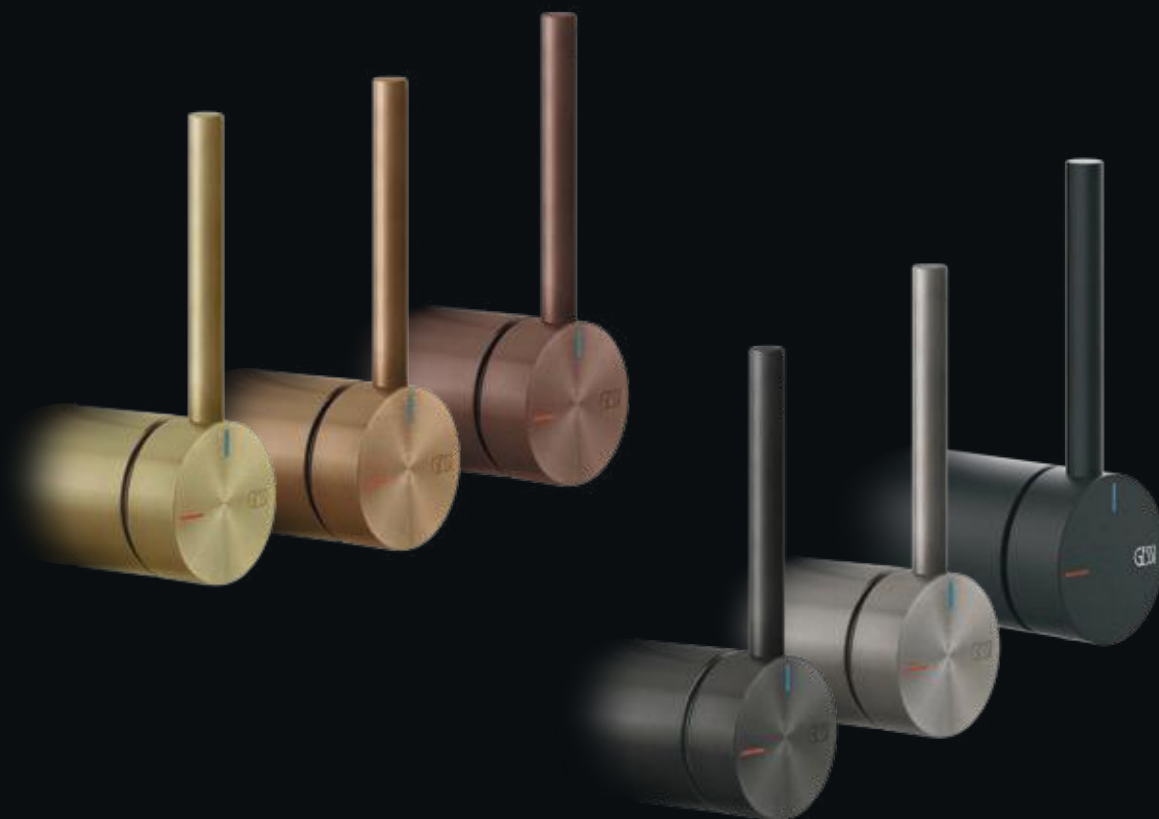

KITCHEN INOX 316

**ΑΝΟΞΕΙΔΩΤΟΣ ΧΑΛΥΒΑΣ AISI 316,
ΕΝΑ ΕΞΑΙΡΕΤΙΚΟ ΥΛΙΚΟ !**

Όλες οι μπαταρίες **316 KITCHEN** της **GESSI**, είναι κατασκευασμένες από **ανοξείδωτο χάλυβα AISI 316**. Ένα ευγενές και πολύτιμο υλικό, μακράς διάρκειας, ανθεκτικό και αισθητικά ευχάριστο. Αυτό το στοιχείο κάνει τις μπαταρίες Gessi να ξεχωρίζουν για την απλότητα τους, με ένα εντυπωσιακό εκλεπτυσμένο σχεδιασμό.