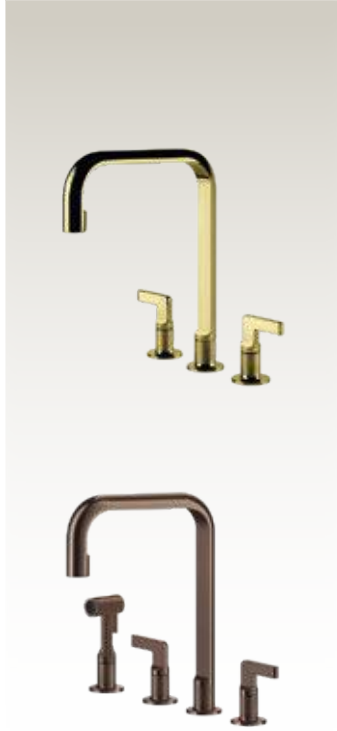

NEPIEXOMENA

4

INCISO

8

INOX 316

18

FISSO | SU & GIU

24