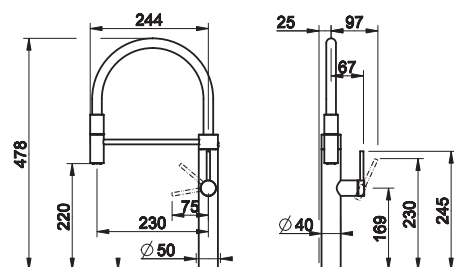

60014-299
Matte Black
(Κ.Π.)

Κ.Π. = Κατόπιν Παραγγελίας

Inox AISI 316

-  αποσπώμενο ντους
 -  οπή τοποθέτησης Ø33,5 mm
 -  περιστρεφόμενο ρουξόνι 360°
 -  μηχανισμός Ø25mm
- SPO2288

-  **727**
Brass
Brushed PVD
-  **726**
Warm Bronze
Brushed PVD
-  **708**
Copper
Brushed PVD
-  **707**
Black Metal
Brushed PVD
-  **239**
Steel Brushed
-  **299**
Matte Black