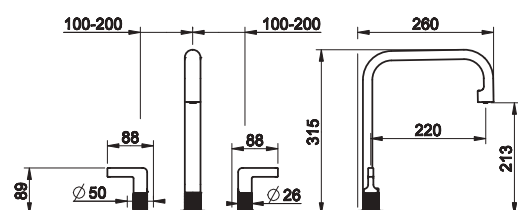

by David Rockwell

INCISO

58701-246

Gold PVD
(Κ.Π.)

58701-727

Brass Brushed PVD
(Κ.Π.)

58701-726

Warm Bronze Brushed PVD

58701-713

Antique Brass
(Κ.Π.)

58701-708

Copper Brushed PVD

58701-187

Aged Bronze
(Κ.Π.)

58701-707

Black metal Brushed PVD

58701-299

Matte Black
(Κ.Π.)

58701-149

Inox Finish

58701-031

Chrome
(Κ.Π.)

Κ.Π. = Κατόπιν Παραγγελίας

οπές τοποθέτησης 3 X Ø33,5 mm

περιστρεφόμενο ρουξόυνη 120°

μηχανισμός Ø25mm

R SP00129

L SP00590