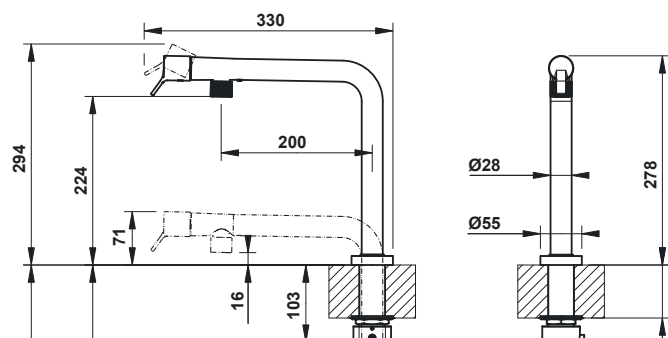

60071-708
Copper Brushed PVD
(Κ.Π.)

60071-707
Black Metal Brushed PVD
(Κ.Π.)

60071-149
Inox Finish
(Κ.Π.)

60071-031
Chrome
(Κ.Π.)

Κ.Π. = Κατόπιν Παραγγελίας

-  οπή τοποθέτησης Ø33,5 mm
 -  περιστρεφόμενο ρουζόνι 360°
 -  μηχανισμός Ø25mm
- SP00638