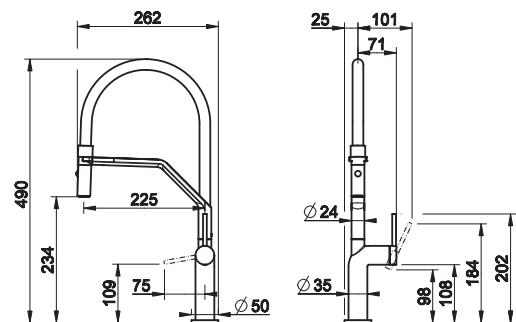

 οπή τοποθέτησης $\varnothing 33,5$ mm

 περιστρεφόμενο ρουξούνι 360°

 μηχανισμός $\varnothing 25$ mm

SP02572

707
Black Metal
Brushed PVD

599
Inox Finish /
Matte Black

149
Inox Finish

60055-599 - Inox Finish / Matte Black