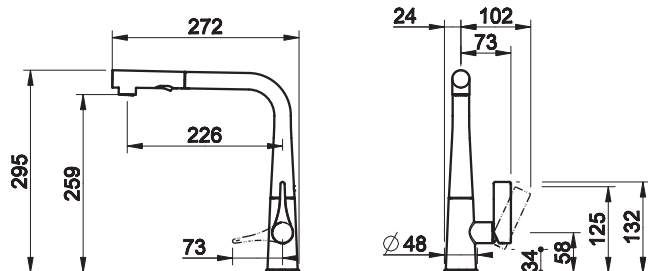

17177-299 - Matte Black

17177-149
Inox Finish

PROTON

17177-299
Matte Black

17177-149
Inox Finish

17177-031
Chrome

-  συρόμενο ντους 2 λειτουργιών (shower / spray)
 -  οπή τοποθέτησης Ø33,5 mm
 -  περιστρεφόμενο ρουζούνι 360°
 -  μηχανισμός Ø25mm
- SP00638