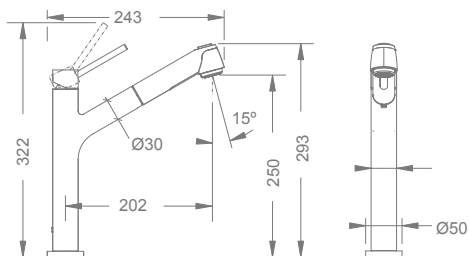

-  συρόμενο ντους
 -  οπή τοποθέτησης Ø33,5 mm
 -  περιστρεφόμενο ρουξούνι 170°
 -  μηχανισμός Ø35mm
- SP00446

THALIUM

23547-031
Chrome

Περιστρεφόμενος κορμός (120°) / συρόμενο τηλέφωνο 2 λειτουργιών (shower-spray)