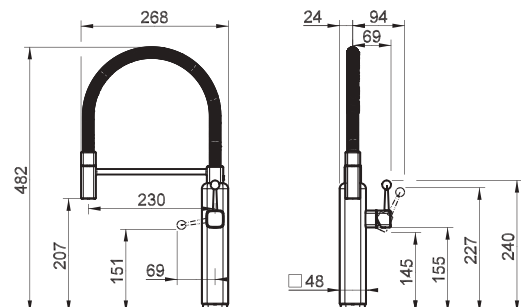

60061-299
Matte Black / Chrome

60061-279
Matte White / Chrome

60061-149
Inox Finish

-  αποσπώμενο ντους
 -  οπή τοποθέτησης Ø33,5 mm
 -  περιστρεφόμενο ρουξόνι 360°
 -  μηχανισμός Ø25mm
- SP00638

-  **299**
Matte Black
-  **149**
Inox Finish
-  **031**
Chrome