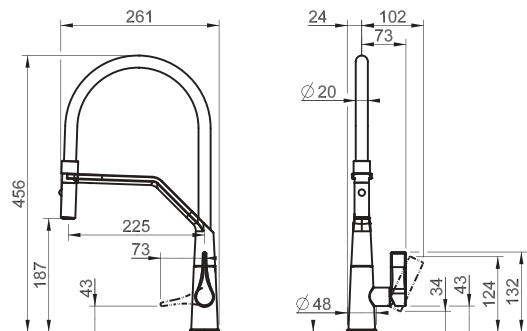

17191G-031
Chrome

-  αποσπώμενο ντους 2 λειτουργιών (shower / spray)
 -  οπή τοποθέτησης Ø33,5 mm
 -  περιστρεφόμενο ρουξόνι 360°
 -  μηχανισμός Ø25mm
- SP00638

299
Matte Black

149
Inox Finish

031
Chrome

17153-031
Chrome