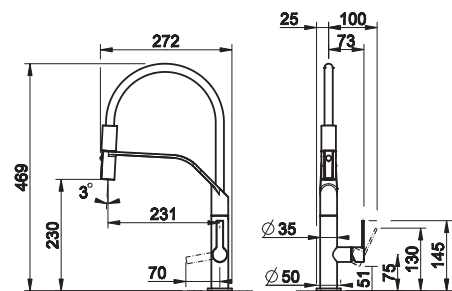

60005-599 - Inox Finish / Matte Black

MESH

60005-599

Inox Finish / Matte Black

-  αποσπώμενο ντους 2 λειτουργιών (shower / spray)
 -  οπή τοποθέτησης Ø33,5 mm
 -  περιστρεφόμενο ρουξόνι 360°
 -  μηχανισμός Ø25mm
- SP00638