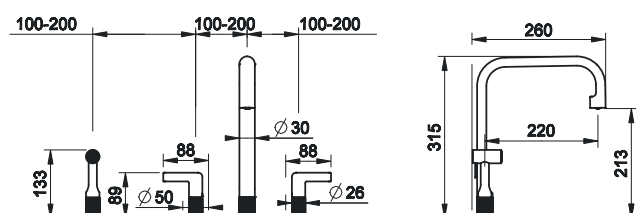

Κ.Π. = Κατόπιν Παραγγελίας

-  συρόμενο ντους
-  οπές τοποθέτησης 4 X Ø33,5 mm
-  περιστρεφόμενο ρουξούνι 120°
-  μηχανισμός Ø25mm
- R SP00129
- L SP00590

KITCHEN INOX 316

**ΑΝΟΞΕΙΔΩΤΟΣ ΧΑΛΥΒΑΣ AISI 316,
ΕΝΑ ΕΞΑΙΡΕΤΙΚΟ ΥΛΙΚΟ !**