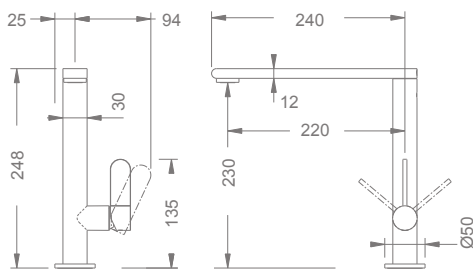

50111-031
Chrome