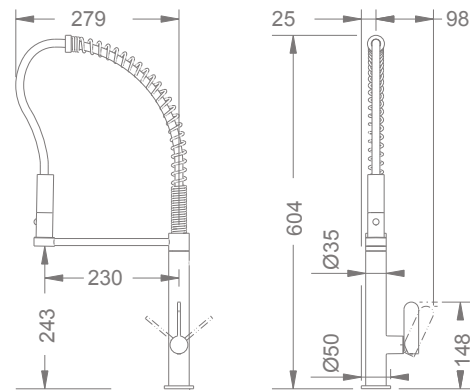

23551-031
Chrome

Περιστρεφόμενος κορμός (120°)

50201-031
Chrome

Περιστρεφόμενο ρουξόμιο (360°) / περιστρεφόμενο επιστόμιο (120°)

60051-599
Inox Finish / Matte Black

OFFICINE

Περιστρεφόμενο ρουξούνι (360°)

50011-031
Chrome