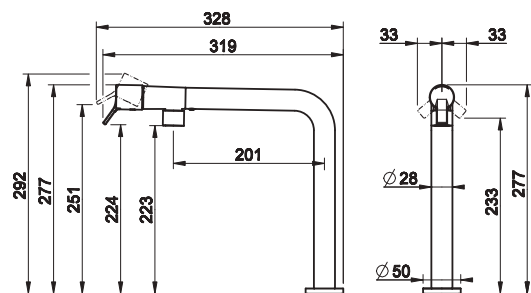

Κ.Π. = Κατόπιν Παραγγελίας

1. οπή τοποθέτησης Ø33,5 mm
   - περιστρεφόμενο ρουξόνι 120°
   - μηχανισμός Ø25mm
2. SP00638