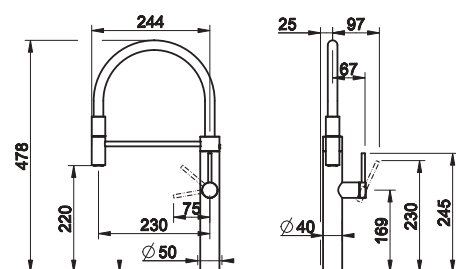

Κ.Π. = Κατόπιν Παραγγελίας

Inox AISI 316

-  αποσπώμενο ντους
-  οπή τοποθέτησης Ø33,5 mm
-  περιστρεφόμενο ρουξόνι 360°
-  μηχανισμός Ø25mm

SPO2288

-  **727**
Brass
Brushed PVD
-  **726**
Warm Bronze
Brushed PVD
-  **708**
Copper
Brushed PVD
-  **707**
Black Metal
Brushed PVD
-  **239**
Steel Brushed
-  **299**
Matte Black