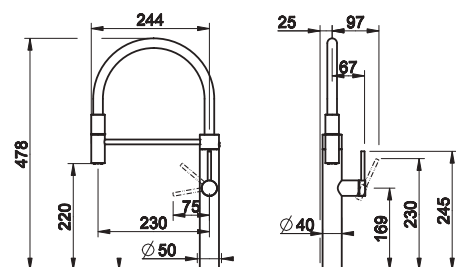

KITCHEN MECCANICA INOX 316

60012-727

Brass Brushed PVD
(Κ.Π.)

60012-726

Warm Bronze Brushed PVD
(Κ.Π.)

60012-708

Copper Brushed PVD
(Κ.Π.)

60012-707

Black Metal Brushed PVD
(Κ.Π.)

60012-239

Steel Brushed
(Κ.Π.)

60012-299

Matte Black
(Κ.Π.)

Κ.Π. = Κατόπιν Παραγγελίας

Inox AISI 316

- αποσπώμενο ντους
- οπή τοποθέτησης Ø33,5 mm
- περιστρεφόμενο ρουξόνι 360°
- μηχανισμός Ø25mm

SPO2288