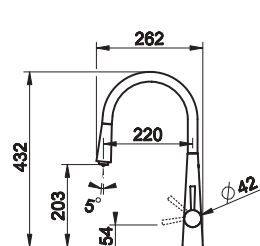

Εξοικονόμηση Ενέργειας με Ασφάλεια & Προστασία

Διεθνώς κατοχυρωμένη τεχνολογία που παρέχει φωτισμό στη ροή του νερού, χωρίς την χρήση ηλεκτρισμού. Με το άνοιγμα της μπαταρίας, το νερό της ύδρευσης (ζεστό ή κρύο), περνάει από σύστημα δυναμό που παράγει την αναγκαία ενέργεια για την λειτουργία των LED.

Ο χρωματισμός των LED αλλάζει σύμφωνα με την θερμοκρασία του νερού (κόκκινο για ζεστό, μπλε για κρύο και βαθμιαίες αποχρώσεις του μωβ για ανάμικτο νερό). Το ζεστό νερό γίνεται οπτικά αντιληπτό προς αποφυγή εγκαύματος.

1. συρόμενο ντους
   - οπή τοποθέτησης Ø33,5 mm
   - περιστρεφόμενο ρουξούνι 170°
   - μηχανισμός Ø35mm
2. SP00446