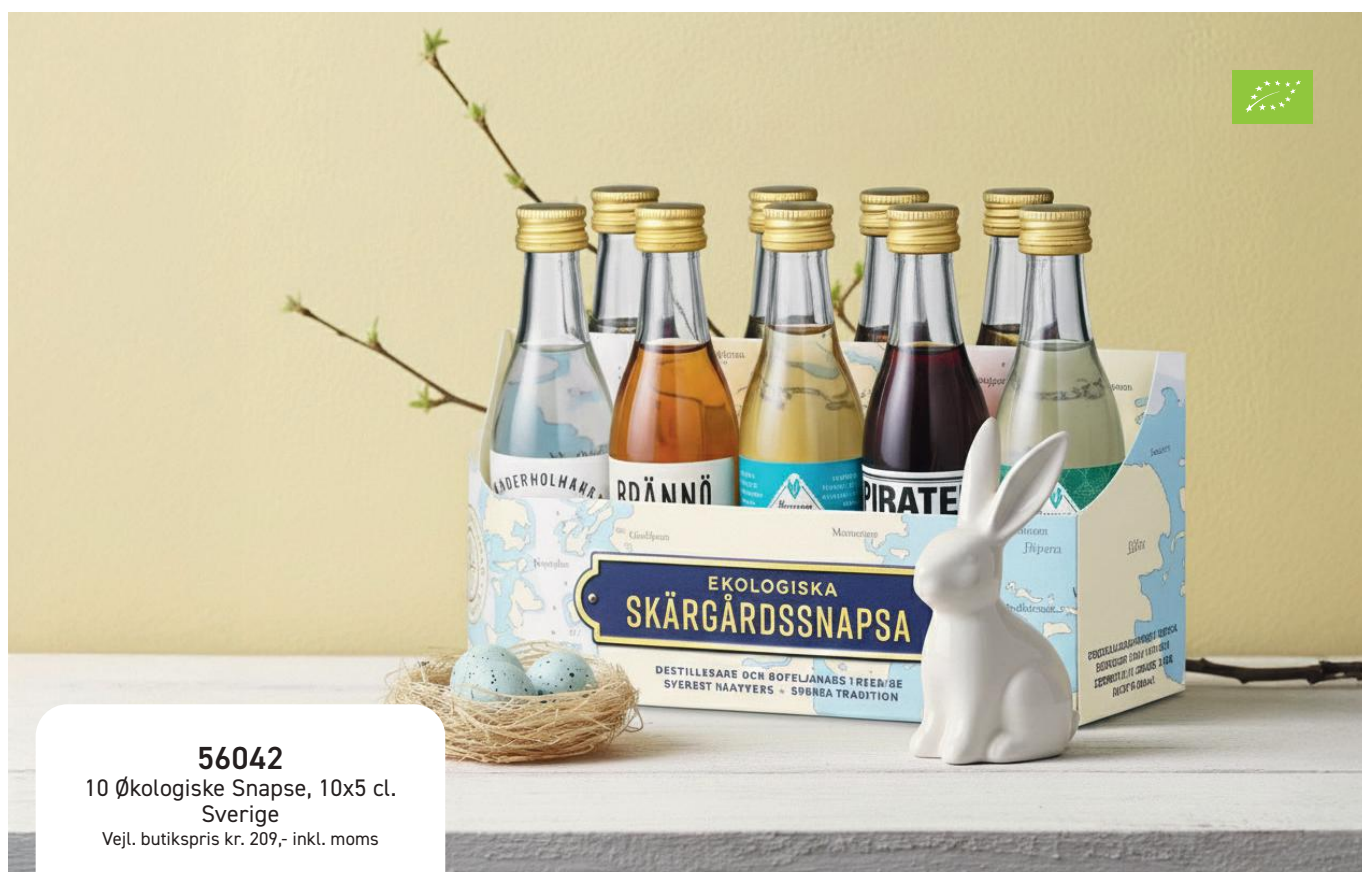

# SNAPS

**56043**  
Edward Bloms  
Højtids snaps, 50 cl., Sverige  
Vejl. butikspris kr. 179,- inkl. moms

**56042**  
10 Økologiske Snapse, 10x5 cl.  
Sverige  
Vejl. butikspris kr. 209,- inkl. moms