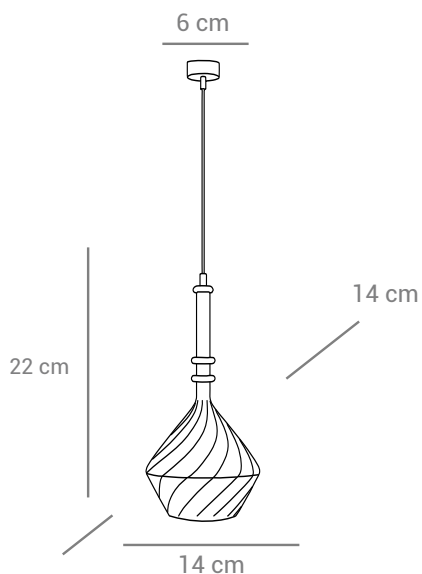

40 W
Potência máx.

*Imagens meramente ilustrativas.

DOLOMITA

● Cód: P-DOLOMITA-17-TRANSPARENTE

● Cód: P-DOLOMITA-17-AMBAR

Material: Vidro e metal.

Bivolt

G9

HOWLITA

● Cód: P-HOWLITA-13-TRANSPARENTE

● Cód: P-HOWLITA-13-AMBAR

Material: Vidro e metal.

Bivolt

G9

3m

IP20

40 W
Potência máx.

*Imagens meramente ilustrativas.

RODONITA

● Cód: P-RODONITA-14-TRANSPARENTE

● Cód: P-RODONITA-14-AMBAR

Material: Vidro e metal.

Bivolt

G9