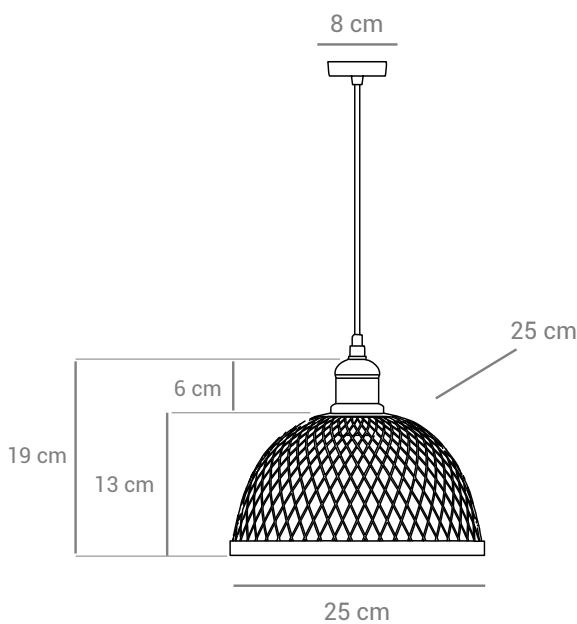

Bivolt

E27

3m

IP20

60 W
Potência máx.