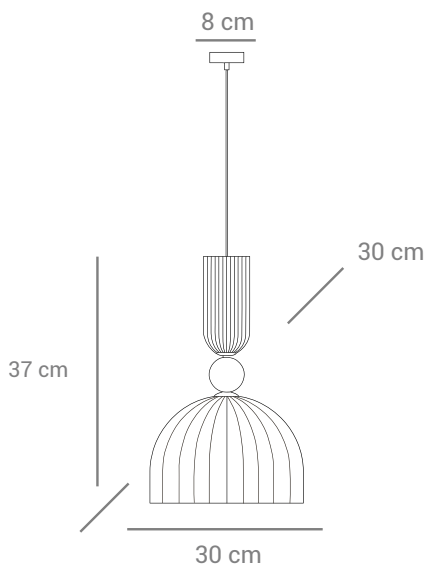

● Cód: P-DORO-35-GOLD

Material: Metal.

*Imagens meramente ilustrativas.

Bivolt

E27

4m

IP20

60 W
Potência máx.

Bivolt

E27

2m

IP20

60 W
Potência máx.

*Imagens meramente ilustrativas.

IRIS

- Cód: P-IRIS-30-FUME
- Cód: P-IRIS-30-LEITOSO
- Cód: P-IRIS-30-AMBAR

Material: Vidro e metal.

Bivolt

E27

4m

IP20

40 W
Potência máx.

BOREAL

 Cód: P-BOREAL-18