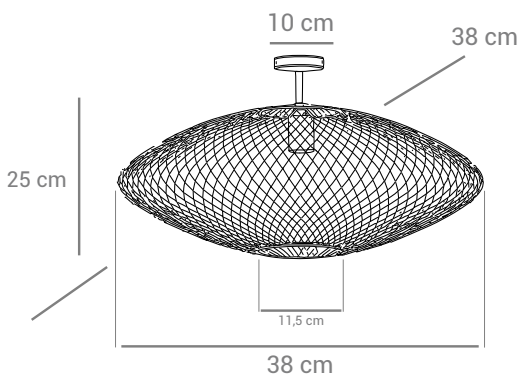

● Cód: P-DORO-35-GOLD

Material: Metal.

*Imagens meramente ilustrativas.

Bivolt

E27

4m

IP20

60 W
Potência máx.

Material: Metal.

*Imagens meramente ilustrativas.

Bivolt

E27

IP20

60 W
Potência máx.

CELO

● Cód: P-CELO-35-CAFE

● Cód: P-CELO-35-GOLD

Material: Metal.

*Imagens meramente ilustrativas.

Bivolt

E27

4m

IP20

60 W
Potência máx.