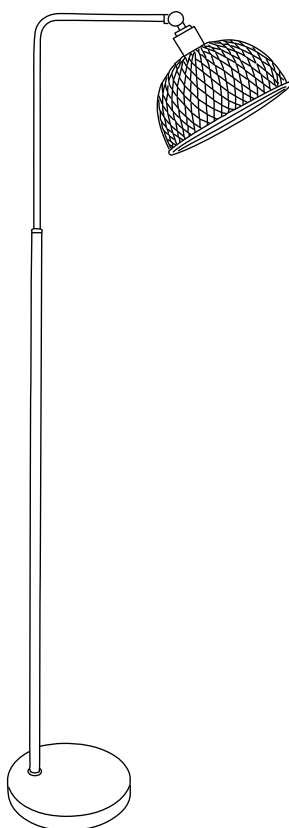

ÍNDICE

GMH
T R A D E

Lançamentos 1º trimestre 2026 (Janeiro a março)

2. LOFT
11. VERTEX
12. PRISMA
15. HOME COLLECTION
17. VIDRO

12 meses de garantia e atendimento personalizado

Oferecemos uma garantia de 12 meses em todos os produtos, incluindo as lâmpadas de filamento de carbono. Além disso, contamos com um serviço de atendimento ao cliente (SAC) humanizado, preparado para atender você e seus clientes de maneira eficiente e personalizada.

@gmhtrade

gmhtrade.com.br

SAC GMH TRADE

✉ sac@gmhtrade.com.br
☎ (11) 2373-0757
📞 (11) 95551-9954

LEGENDA:

Voltar ao índice