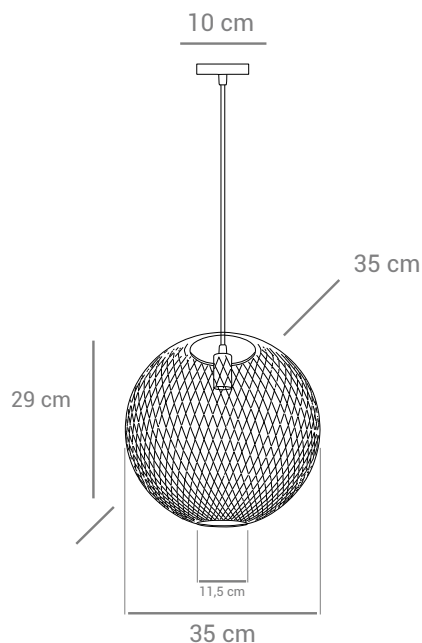

● Cód: P-DORO-35-GOLD

Material: Metal.

*Imagens meramente ilustrativas.

Bivolt

E27

4m

IP20

60 W
Potência máx.

VORO

● Cód: P-VORO-50-CAFE

● Cód: P-VORO-50-GOLD

Material: Metal.

*Imagens meramente ilustrativas.

Bivolt

E27

4m

Material: Metal.

*Imagens meramente ilustrativas.

Bivolt

E27

IP20

60 W
Potência máx.

CELO

● Cód: P-CELO-35-CAFE

● Cód: P-CELO-35-GOLD

Material: Metal.

*Imagens meramente ilustrativas.

Bivolt

E27

4m

IP20

60 W
Potência máx.