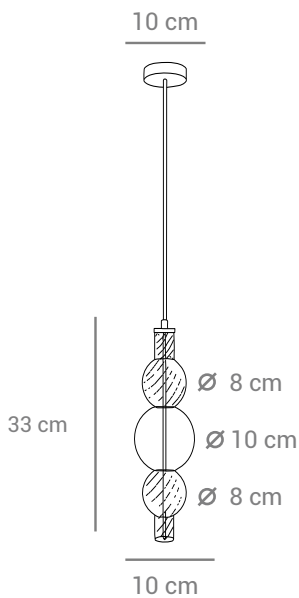

● Cód: P-DORO-35-GOLD

Material: Metal.

*Imagens meramente ilustrativas.

Bivolt

E27

4m

IP20

60 W
Potência máx.

Dimerizável

3 temp. de cor

*Imagens meramente ilustrativas.

17,5 cm

9,7 cm

Bivolt

LED

IP20

1,6 W
96 lúmens

OPALINA

● Cód: P-OPALINA-10

Material: Vidro e metal.

*Imagens meramente ilustrativas.

BRANCO
QUENTE

Bivolt

LED