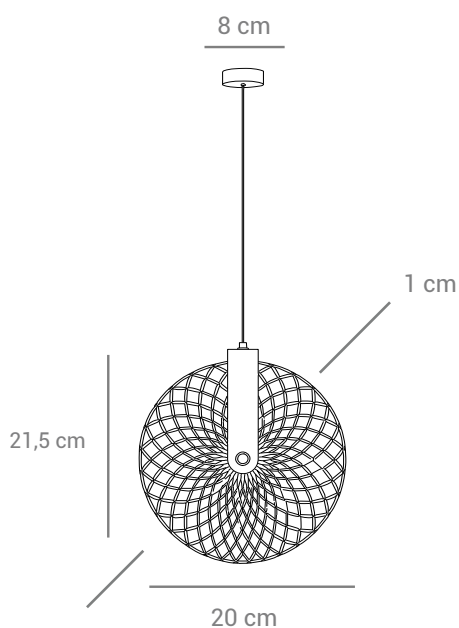

BRANCO
QUENTE

Bivolt

LED

4m

IP20

3 W
180 lúmens