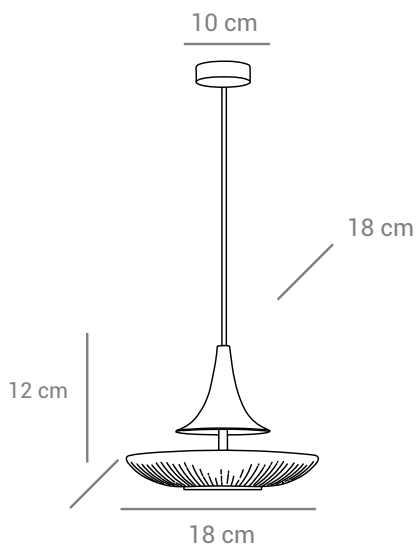

Bivolt

LED

3m

IP20

5 W
300 lúmens