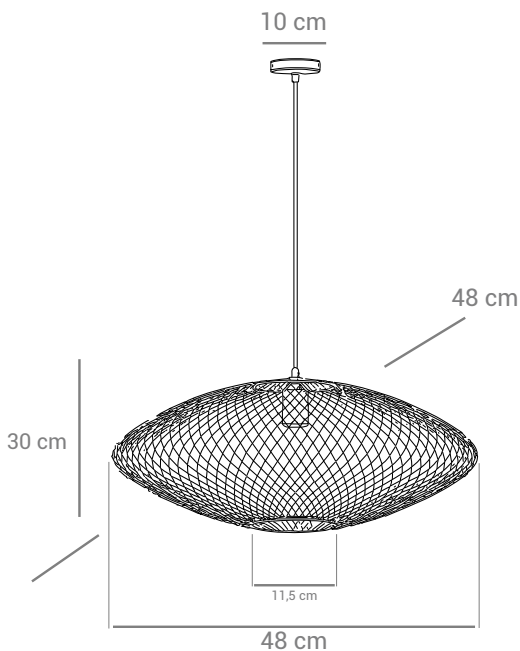

Bivolt

E27

4m

IP20

60 W
Potência máx.