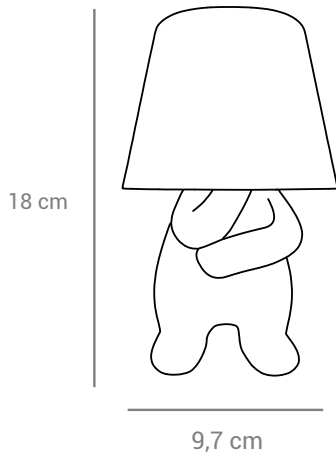

Bivolt

LED

IP20

1,6 W
96 lúmens