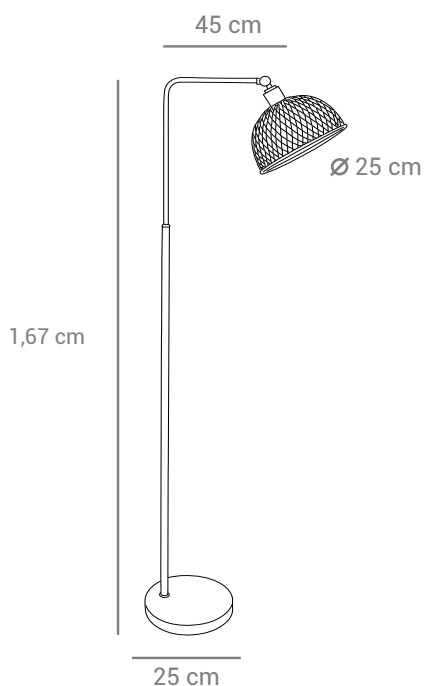

● Cód: P-DORO-35-GOLD

Material: Metal.

*Imagens meramente ilustrativas.

Bivolt

E27

4m

IP20

60 W
Potência máx.

● Cód: P-CELO-35-GOLD

Material: Metal.

*Imagens meramente ilustrativas.

Bivolt

E27

4m

IP20

60 W
Potência máx.

40 W
Potência máx.

Luminária de mesa

ELO

● Cód: L-ELO-20-PRETO

Material: Metal.

*Imagens meramente ilustrativas.

Bivolt

E27

1,8m

IP20

60 W
Potência máx.

Luminária de coluna
ELO

● Cód: LC-ELO-PRETO

Material: Metal.

*Imagens meramente ilustrativas.

Bivolt