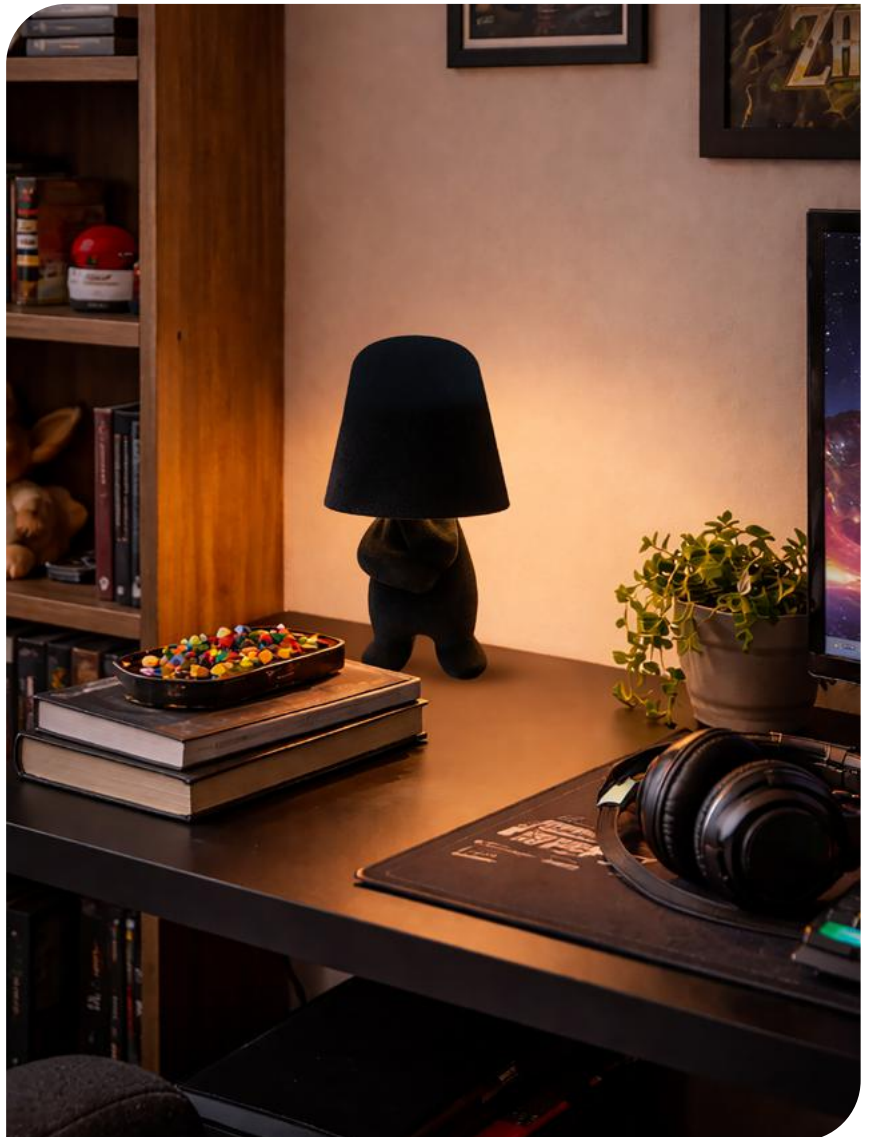

NOOK

● Cód: L-NOOK-BLACK-D

Material: ABS e camurça.

Até 6h de autonomia

Dimerizável

3 temp. de cor

*Imagens meramente ilustrativas.