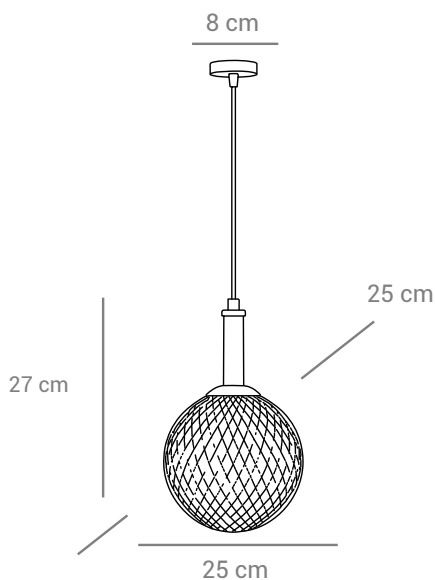

Bivolt

G9

3m

IP20

40 W
Potência máx.