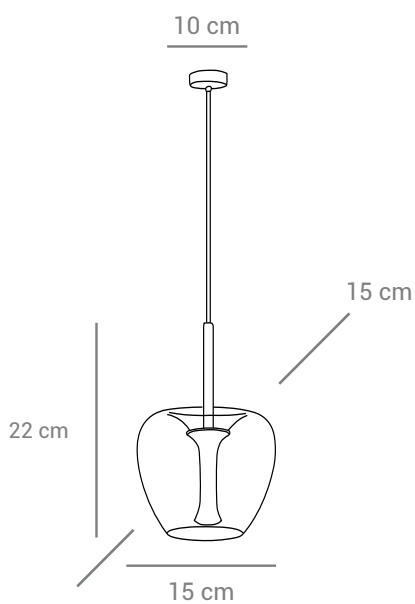

AMBARIS

Cód: P-AMBARIS-22-VERMELHO

Cód: P-AMBARIS-22-GOLD

Material: Vidro e metal.

*Imagens meramente ilustrativas.