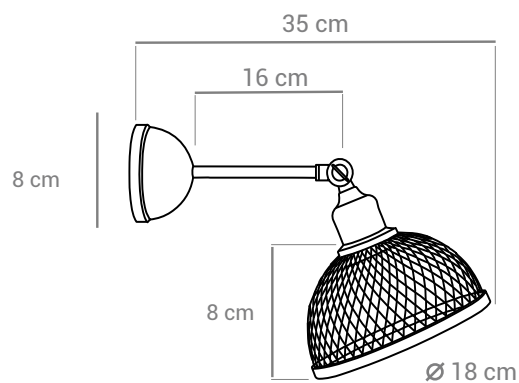

● Cód: P-DORO-35-GOLD

Material: Metal.

*Imagens meramente ilustrativas.

Bivolt

E27

4m

IP20

60 W
Potência máx.

● Cód: P-CELO-35-GOLD

Material: Metal.

*Imagens meramente ilustrativas.

Bivolt

E27

4m

IP20

60 W
Potência máx.

60 W
Potência máx.

Arandela
ELO

● Cód: A-ELO-18-PRETO

Material: Metal.

*Imagens meramente ilustrativas.

Bivolt

E27

IP20

40 W
Potência máx.

Luminária de mesa

ELO

● Cód: L-ELO-20-PRETO

Material: Metal.

*Imagens meramente ilustrativas.

Bivolt

E27