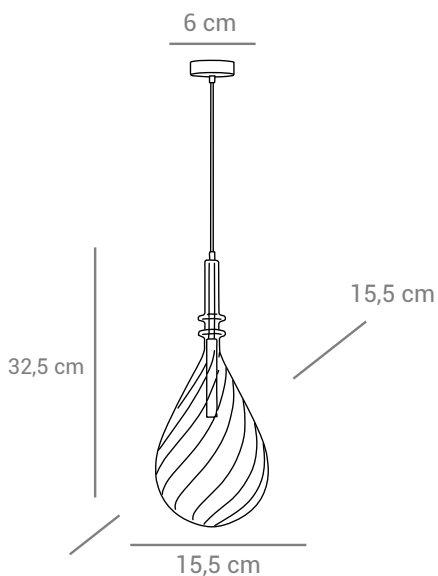

● Cód: P-DORO-35-GOLD

Material: Metal.

*Imagens meramente ilustrativas.

Bivolt

E27

4m

IP20

60 W
Potência máx.

Dimerizável

3 temp. de cor

*Imagens meramente ilustrativas.

17,5 cm

9,7 cm

Bivolt

LED

IP20

40 W
Potência máx.

*Imagens meramente ilustrativas.

DOLOMITA

● Cód: P-DOLOMITA-17-TRANSPARENTE

● Cód: P-DOLOMITA-17-AMBAR

Material: Vidro e metal.

Bivolt

G9

3m

IP20

40 W
Potência máx.

*Imagens meramente ilustrativas.

FLUORITA

● Cód: P-FLUORITA-15-TRANSPARENTE

● Cód: P-FLUORITA-15-AMBAR

Material: Vidro e metal.