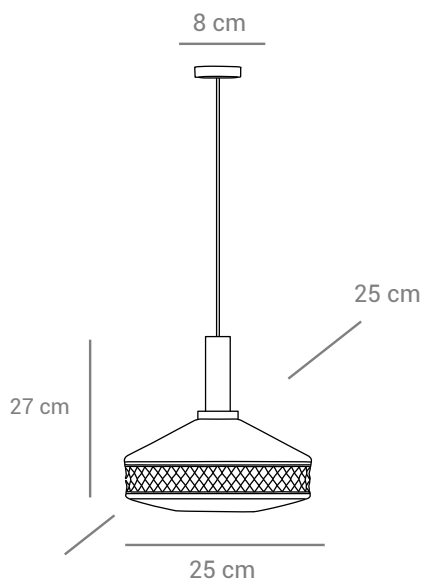

● Cód: P-DORO-35-GOLD

Material: Metal.

*Imagens meramente ilustrativas.

Bivolt

E27

4m

IP20

60 W
Potência máx.

Dimerizável

3 temp. de cor

*Imagens meramente ilustrativas.

17,5 cm

9,7 cm

Bivolt

LED

IP20

3 W
180 lúmens

TURMALINA

- Cód: P-TURMALINA-27-ROSA
- Cód: P-TURMALINA-27-AZUL
- Cód: P-TURMALINA-27-AMBAR

Material: Vidro e metal.

*Imagens meramente ilustrativas.

40 W
Potência máx.

*Imagens meramente ilustrativas.