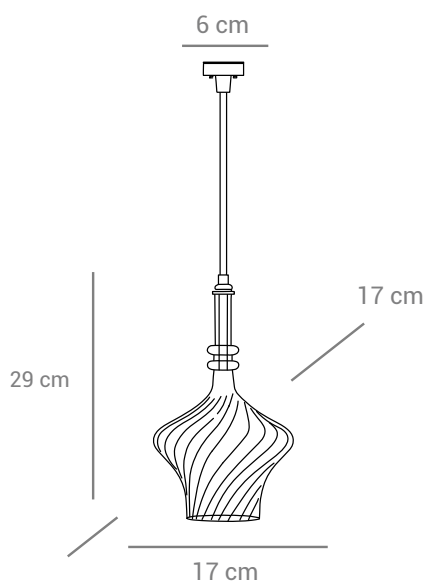

● Cód: P-DORO-35-GOLD

Material: Metal.

*Imagens meramente ilustrativas.

Bivolt

E27

4m

IP20

60 W
Potência máx.

Dimerizável

3 temp. de cor

*Imagens meramente ilustrativas.

17,5 cm

9,7 cm

Bivolt

LED

IP20

40 W
Potência máx.

*Imagens meramente ilustrativas.

DOLOMITA

● Cód: P-DOLOMITA-17-TRANSPARENTE

● Cód: P-DOLOMITA-17-AMBAR

Material: Vidro e metal.

Bivolt

G9