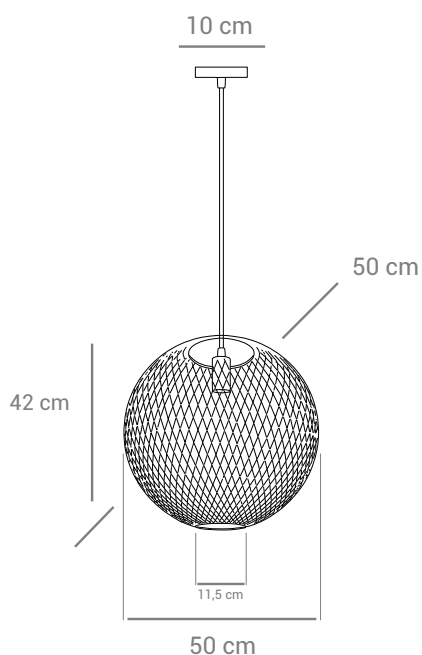

● Cód: P-DORO-35-GOLD

Material: Metal.

*Imagens meramente ilustrativas.

Bivolt

E27

4m

IP20

60 W
Potência máx.

VORO

● Cód: P-VORO-50-CAFE

● Cód: P-VORO-50-GOLD

Material: Metal.

*Imagens meramente ilustrativas.

Bivolt

E27

4m

Material: Metal.

*Imagens meramente ilustrativas.

Bivolt

E27

IP20

60 W
Potência máx.

CELO

● Cód: P-CELO-35-CAFE

● Cód: P-CELO-35-GOLD

Material: Metal.

*Imagens meramente ilustrativas.

Bivolt

E27

4m

IP20

60 W
Potência máx.