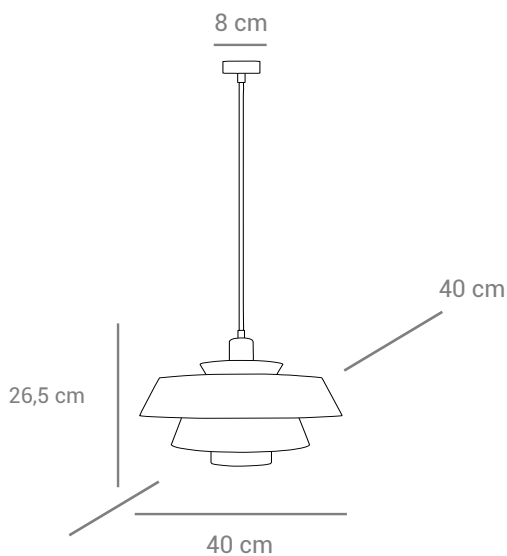

Bivolt

E27

2m

IP20

60 W
Potência máx.