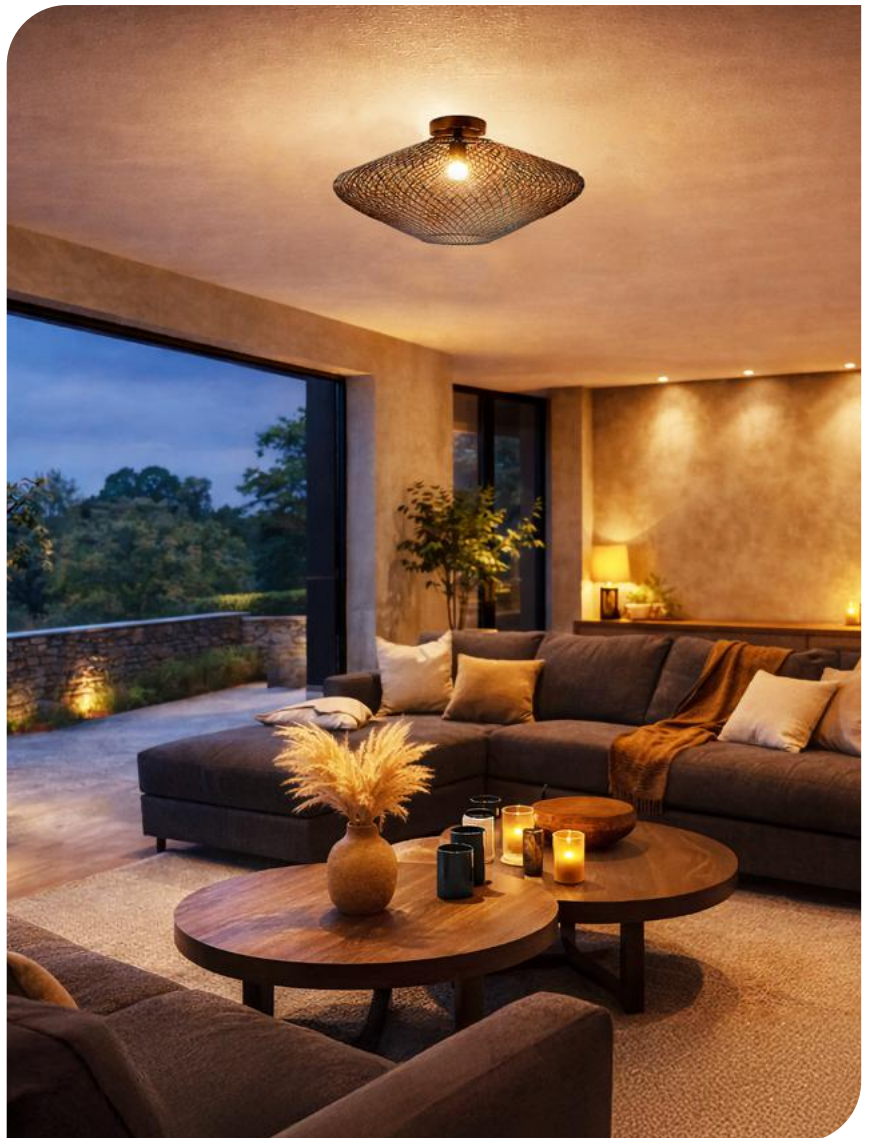

Material: Metal.

*Imagens meramente ilustrativas.

Bivolt

E27

IP20

60 W
Potência máx.

CELO

● Cód: P-CELO-35-CAFE