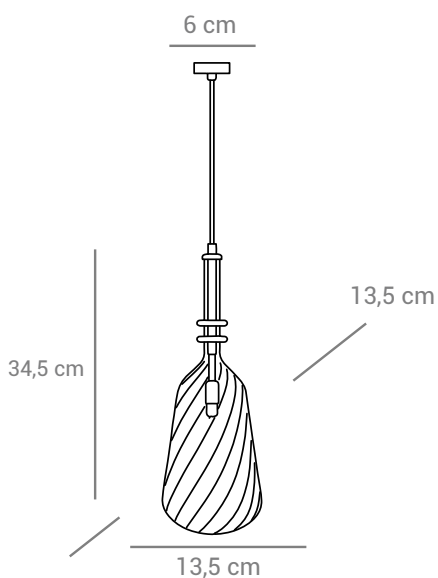

Dimerizável

3 temp. de cor

*Imagens meramente ilustrativas.

17,5 cm

9,7 cm

Bivolt

LED

IP20

40 W
Potência máx.

*Imagens meramente ilustrativas.

DOLOMITA

● Cód: P-DOLOMITA-17-TRANSPARENTE

● Cód: P-DOLOMITA-17-AMBAR

Material: Vidro e metal.

Bivolt

G9

● Cód: P-AVENTURINA-17-AMBAR

Material: Vidro e metal.

Bivolt

G9

3m

IP20

40 W
Potência máx.

*Imagens meramente ilustrativas.

HOWLITA

● Cód: P-HOWLITA-13-TRANSPARENTE

● Cód: P-HOWLITA-13-AMBAR

Material: Vidro e metal.

Bivolt

G9

3m

IP20