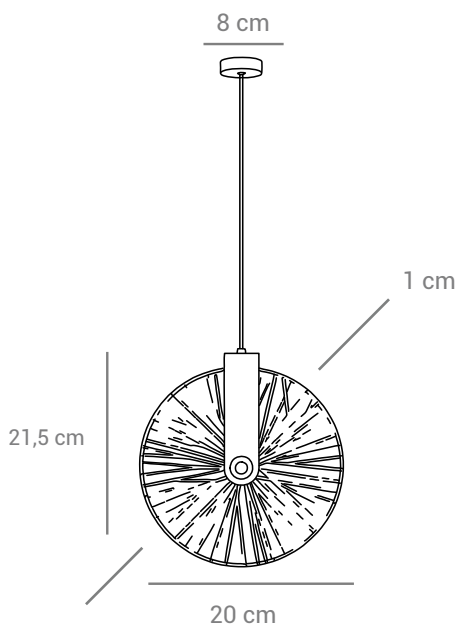

BRANCO
QUENTE

Bivolt

LED

4m

IP20

3 W
180 lúmens