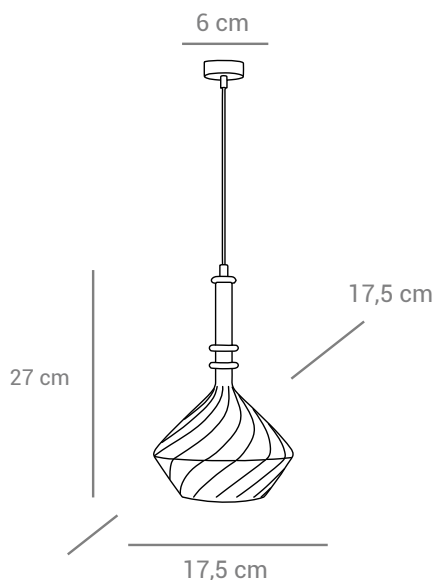

Bivolt

G9

3m

IP20

40 W
Potência máx.