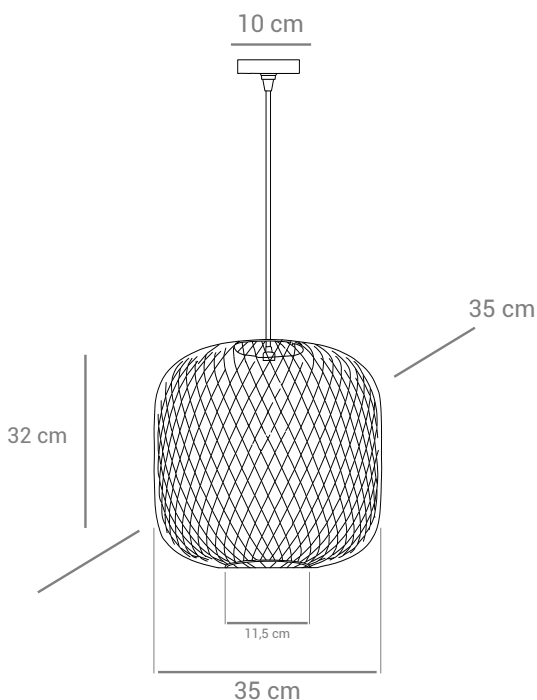

● Cód: P-DORO-35-GOLD

Material: Metal.

*Imagens meramente ilustrativas.

Bivolt

E27

4m

IP20

60 W
Potência máx.

Material: Metal.

*Imagens meramente ilustrativas.

Bivolt

E27

IP20

60 W
Potência máx.

CELO

● Cód: P-CELO-35-CAFE

● Cód: P-CELO-35-GOLD

Material: Metal.

*Imagens meramente ilustrativas.

Bivolt

E27

4m

IP20

60 W
Potência máx.