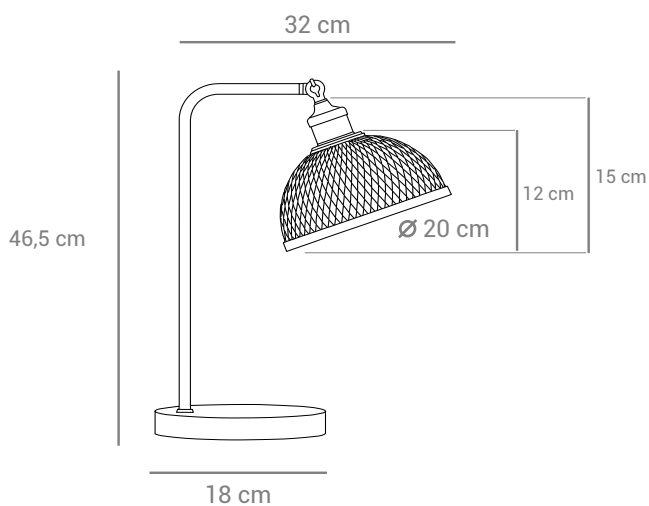

● Cód: P-DORO-35-GOLD

Material: Metal.

*Imagens meramente ilustrativas.

Bivolt

E27

4m

IP20

60 W
Potência máx.

Material: Metal.

*Imagens meramente ilustrativas.

Bivolt

E27

IP20

60 W
Potência máx.

CELO

● Cód: P-CELO-35-CAFE

● Cód: P-CELO-35-GOLD

Material: Metal.

*Imagens meramente ilustrativas.

Bivolt

E27

4m

IP20

60 W
Potência máx.

40 W
Potência máx.

Luminária de mesa

ELO

● Cód: L-ELO-20-PRETO

Material: Metal.

*Imagens meramente ilustrativas.

Bivolt

E27