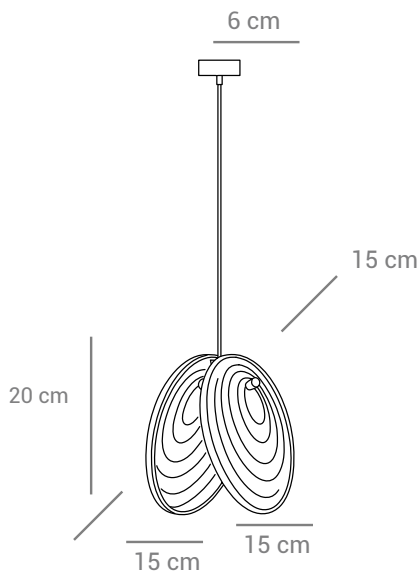

CORYNA

- Cód: P-CORYNA-15-FUME
- Cód: P-CORYNA-15-AMBAR
- Cód: P-CORYNA-15-LEITOSO
- Cód: P-CORYNA-15-TRANSPARENTE

*Imagens meramente ilustrativas.

Material: Vidro e metal.