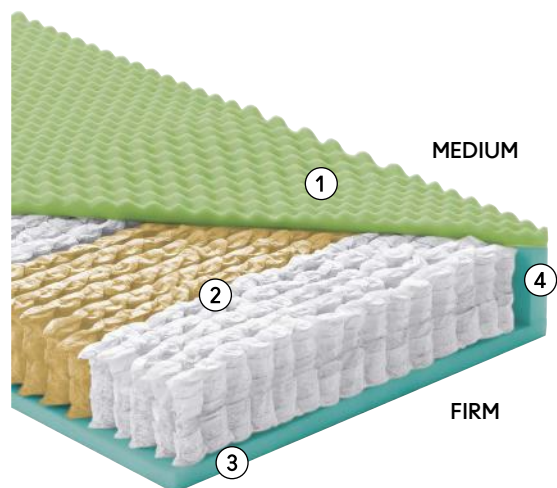

## BUYING GUIDE

	Portanza Support Épaisseur Härtegrad Firmeza	Rete del letto Bed base Lattes de lit Lattenroste Somier de láminas	Fascia ICM BMI Range Plages d'IMC BMI Gruppen Rangos IMC				
			A	B	C	D	E
 Medium		Doghe Fisse / Fixed Slats / Lattes Fixes Rahmenrost / Láminas Fijas		👍	👍		
		Doghe Ammortizzate / Sprung Slats Lattes Amorties / Federholzrahmen / Láminas Amortiguantes /		👍	👍		
 Firm		Doghe Fisse / Fixed Slats / Lattes Fixes Rahmenrost / Láminas Fijas			👍	👍	
		Doghe Ammortizzate / Sprung Slats Lattes Amorties / Federholzrahmen / Láminas Amortiguantes /		👍	👍		

### IT – Lastra interna H20

1. Piano di riposo in Memory Foam h 3 cm bugnato
2. 1600 micromolle indipendenti (nella versione matrimoniale) a 7 zone di portanza differenziata
3. Piano di riposo in Eco-TPU
4. Sistema box perimetrale in Eco-TPU indeformabile.

### EN – Inner Plate H20

1. Sleeping surface in 'egg-box' type Memory Foam h 3 cm
2. 1600 independent micro-springs (in the double version) with seven different support zones
3. Sleeping surface in Eco-TPU material
4. Perimeter box system in Eco-TPU naturally resilient material

### FR – Plaque intérieure H20

1. Surface de couchage en mousse à mémoire de forme bosselée H 3 cm
2. 1600 microressorts indépendants (dans la version double) à 7 zones de soutien différenciées
3. Surface de couchage en Eco-TPU
4. Système avec caisse de périmètre en Eco-TPU indéformable