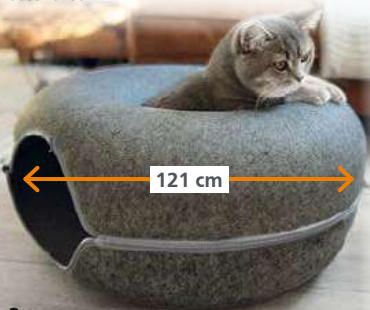

0689200231

40 l Beutel (L = 0,67)

26,99

Donut Katzenhöhle

- aus stabilem Filz
- mit Reißverschluss
- Größe: 60 x 60 x 28 cm
- in verschiedenen Grautönen

0689202867

24,99

121 cm

Filz-Tipi für Katzen

- inklusive waschbarem Plüschkissen
- flach faltbar
- Größe: 50 x 50 x 60 cm

0689202865

je **19,99**

Katzenoilette Nestor

- aufklappbare Front, dadurch einfach zu reinigen
- Farbe grau-weiß
- Größe: 39 x 38,5 cm