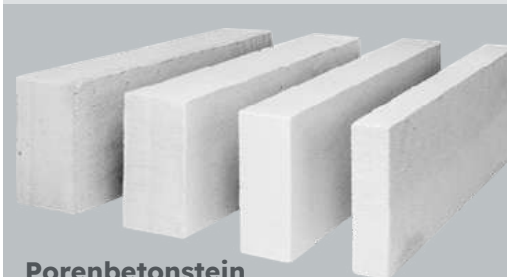

Porenbetonstein

- ökologisch und nachhaltig
- angenehmes Raumklima, allergikerfreundlich, ohne chemische Zusätze
- guter Schallschutz
- sehr hoher baulicher Brandschutz
- Länge 60 cm x Höhe 20 cm

0779352084

Stärke 50 mm
je Stück

1,45

Stärke 75 mm je Stück

0779352085

2,29

Stärke 100 mm je Stück

0779350436

2,75

Stärke 115 mm je Stück

0779350437

3,49

Stärke 150 mm je Stück

0779352086

4,40

Maler Acryl

- ideal für Renovierungsarbeiten
- sehr gute Haftung
- nach 10 Minuten überstreichbar

0779052975

je 310-ml-Kartusche
(L = 16,10)

4,99

KNAUF

Sanitär-Silikon

- zur Abdichtung im Bad, in Dusche, usw.
- fungizid ausgerüstet

0779052497

in verschiedenen
Farben
erhältlich

je 300-ml-Kartusche (L = 39,17)

11,75