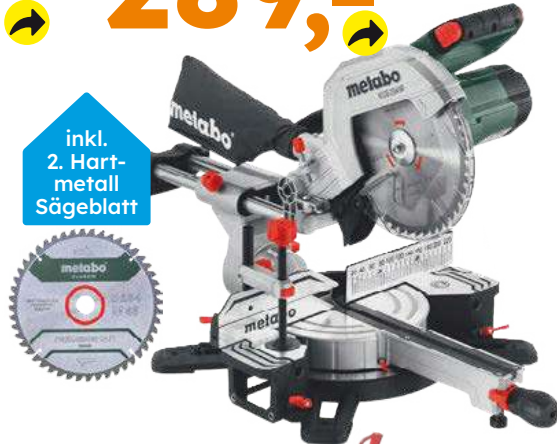

Kappzugsägen-Set „KGS 254 M“

- 1.800 Watt
- Sägeblatt Ø 254 x 30 mm
- Schnittbreite max. 90°/45°:305 mm/205 mm
- Schnitttiefe max. 90°/45°:92 mm/47 mm

0761101702