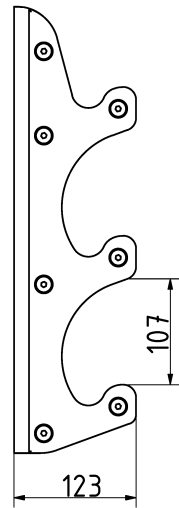

BESTRONG

[bestronghungary](#) [bestronghungary](#) [bestrong.com](#) hello@bestrong.com