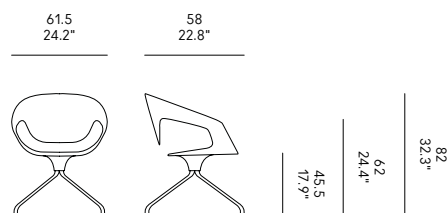

Chaise pivotant polypropylène

FR – Piètement pivotante en métal et coque en polypropylène. Le sous-chaise est de la même couleur de la coque.

Drehstuhl polypropylen

DE – Metallgestell mit drehbarer Sternfuß. Polypropylen Schale. Die unterstuhl hat die gleiche Farbe wie die Schalefarbe.

Silla giratoria polipropileno

ES – Silla con estructura giratoria en metal. Carcasa en polipropileno. El bajo de la silla es del mismo color que el de la carcasa.

GAMBE LEGS PIEDS BEINE PATAS ↓	Nero Black Noir Schwarz Negro RAL 9011	Bianco White Blanc Weiß Blanco RAL 9002	Polvere Dusty grey Gris poussière Staubgrau Gris polvo RAL 7037	Beige Beige Beige Beige Beige RAL 1019
Nero Black Noir Schwarz Negro RAL 9011	CM1131-FME9	CM1131-E71A	CM1131-GPNE	CM1131-GBNE
Cromo Chrome Chrome Chrom Cromo	CM1131-0MWE	CM1131-0LVS	CM1131-GPCR	CM1131-GBCR