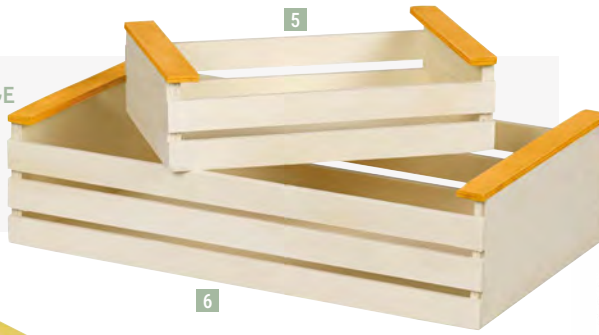

## CAISSE Crate

- 1 B180M • 35x21x12

**CAISSE BORDS ORANGE**  
Orange borders crate

- 5 B101PO • 17x11x5
- 6 B102GO • 27x16x7

**CAISSE BORDS JAUNE**  
Yellow borders crate

- 3 B101PY • 17x11x5
- 4 B102GY • 27x16x7