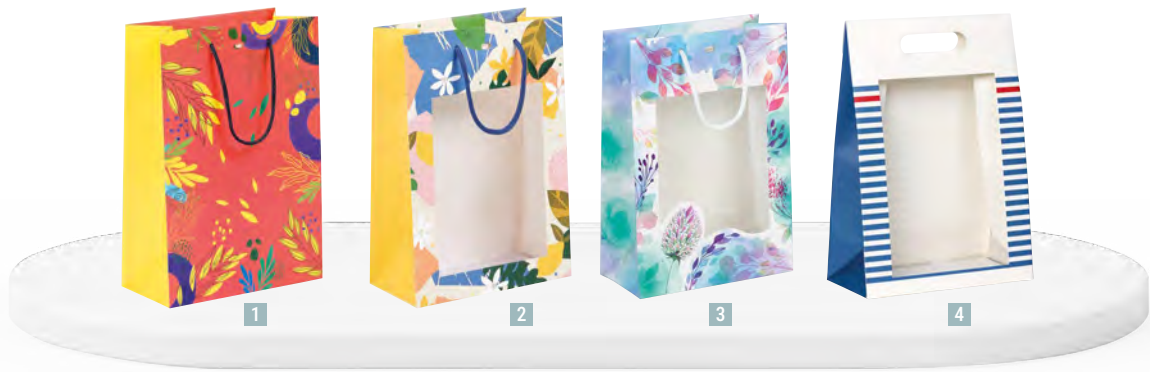

1	SAVEURS ESTIVALES <i>Summer flavours</i>		●	SB680XS	SB681S	-	-	-	-	-	▶ p. 122	
2	JARDIN D'AGRUMES <i>Citrus garden</i>		●	SB610XS Fenêtre PET	SB611S Fenêtre PET	SB612P	SB613G	SB614-1B Fenêtre PET	SB615-2B Fenêtre PET	-	▶ p. 122	
3	FLEURS D'AQUARELLE <i>Watercolor flowers</i>		●●	SB620XS	SB621S	-	-	-	-	-	▶ p. 122	
4	BORD DE MER <i>Seaside</i>		●●	SB480XS Pochette	SB481S Pochette	-	-	-	-	-	▶ p. 122	
5	ÉLÉGANCE NOIR <i>Black elegance</i>		●●●	SB190XS	SB191S	-	-	-	-	-	▶ p. 119	
6	ÉLÉGANCE BLANC <i>White elegance</i>		●●●	SB200XS	SB201S	-	-	-	-	-	▶ p. 119	
7	OMBRE ET LUMIÈRE GRIS <i>Grey shadow and light</i>		●●	SB640XS Fenêtre PET	SB641S Fenêtre PET	SB642P Sans fenêtre Fenêtre PET	SB643G Sans fenêtre Fenêtre PET	SB644-1B	SB645-2B	SB646-3B	SB660-1M	▶ p. 120
8	OMBRE ET LUMIÈRE BLANC <i>White shadow and light</i>		●●	SB650XS Fenêtre PET	SB651S Fenêtre PET	SB652P	SB653G	SB654-1B	SB655-2B	SB656-3B	-	▶ p. 121

● Fenêtre PET
PET window

● Impression offset
Offset printing

● Vernis sélectif
UV printing