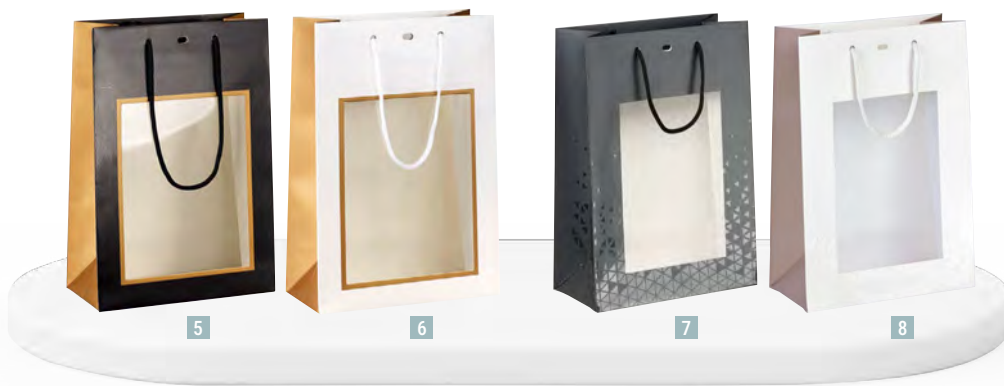

1	SAVEURS ESTIVALES <i>Summer flavours</i>		●	SB680XS	SB681S	-	-	-	-	-	▶ p. 122	
2	JARDIN D'AGRUMES <i>Citrus garden</i>		●	SB610XS Fenêtre PET	SB611S Fenêtre PET	SB612P	SB613G	SB614-1B Fenêtre PET	SB615-2B Fenêtre PET	-	▶ p. 122	
3	FLEURS D'AQUARELLE <i>Watercolor flowers</i>		●●	SB620XS	SB621S	-	-	-	-	-	▶ p. 122	
4	BORD DE MER <i>Seaside</i>		●●	SB480XS Pochette	SB481S Pochette	-	-	-	-	-	▶ p. 122	
5	ÉLÉGANCE NOIR <i>Black elegance</i>		●●●	SB190XS	SB191S	-	-	-	-	-	▶ p. 119	
6	ÉLÉGANCE BLANC <i>White elegance</i>		●●●	SB200XS	SB201S	-	-	-	-	-	▶ p. 119	
7	OMBRE ET LUMIÈRE GRIS <i>Grey shadow and light</i>		●●	SB640XS Fenêtre PET	SB641S Fenêtre PET	SB642P Sans fenêtre Fenêtre PET	SB643G Sans fenêtre Fenêtre PET	SB644-1B	SB645-2B	SB646-3B	SB660-1M	▶ p. 120
8	OMBRE ET LUMIÈRE BLANC <i>White shadow and light</i>		●●	SB650XS Fenêtre PET	SB651S Fenêtre PET	SB652P	SB653G	SB654-1B	SB655-2B	SB656-3B	-	▶ p. 121

● Fenêtre PET
PET window

● Impression offset
Offset printing

● Vernis sélectif
UV printing