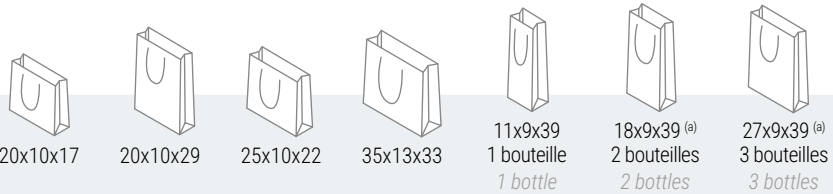

Fenêtre PET  
PET window

Impression offset  
Offset printing

Dorure à chaud  
Hot foil stamping

		20x10x17	20x10x29	25x10x22	35x13x33	11x9x39 1 bouteille 1 bottle	18x9x39 <sup>(a)</sup> 2 bouteilles 2 bottles	27x9x39 <sup>(a)</sup> 3 bouteilles 3 bottles			
<b>1</b>	<b>RENCONTRES INSOLITES</b> <i>Unexpected encounters</i>		●	<b>SB1080XS</b> Oiseau Bird	<b>SB1081S</b> Écureuil Squirrel	<b>SB1082P</b> Renard Fox	<b>SB1083G</b> Cerf Deer	-	-	-	▶ p. 115
<b>2</b>	<b>OSLO</b> <i>Oslo</i>		●●	<b>SB1060XS</b>	<b>SB1061S</b>	<b>SB1062P</b>	<b>SB1063G</b>	-	-	-	▶ p. 115
<b>3</b>	<b>SURPRISE D'HIVER</b> <i>Winter surprises</i>		●	<b>SB1070XS</b>	<b>SB1071S</b>	<b>SB1072P</b>	<b>SB1073G</b>	<b>SB1074-1B</b>	<b>SB1075-2B</b>	<b>SB1076-3B</b>	▶ p. 115
<b>4</b>	<b>HIVER EN FÊTES</b> <i>Winter festivities</i>		●●	<b>SB770XS</b>	<b>SB771S</b>	<b>SB772P</b>	<b>SB773G</b>	<b>SB774-1B</b>	<b>SB775-2B</b>	-	▶ p. 116
<b>5</b>	<b>NORDIK</b> <i>Nordic</i>		●	<b>SB760XS</b>	<b>SB761S</b>	<b>SB762P</b>	<b>SB763G</b>	<b>SB764-1B</b>	<b>SB765-2B</b>	<b>SB766-3B</b>	▶ p. 116
<b>6</b>	<b>GRIFFE OR KRAFT</b> <i>Golden claw kraft</i>		●●	<b>SB024P</b>	<b>SB025M</b>	<b>SB022P</b>	<b>SB023G</b>	<b>SB020-1B</b>	<b>SB021-2B</b>	-	▶ p. 117
<b>7</b>	<b>GRIFFE OR NOIR</b> <i>Golden claw black</i>		●●	<b>SB026P</b>	<b>SB027M</b>	-	-	<b>SB017-1BOR</b>	<b>SB018-2BOR</b>	<b>SB019-3BOR</b>	▶ p. 117
<b>8</b>	<b>MES BEAUX SAPINS</b> <i>Beautiful Christmas trees</i>		●●	<b>SB560XS</b>	<b>SB561S</b>	<b>SB562P</b>	<b>SB563G</b>	-	-	-	▶ p. 117