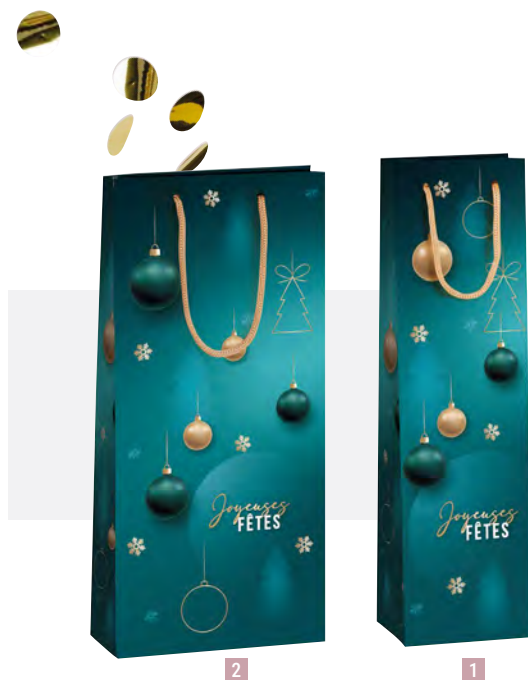

ÉMERAUDE
Emerald

- 1 **SB784-1B** • 11x9x39
  1 bouteille 1 bottle
- 2 **SB785-2B** ^(a) • 18x9x39
  2 bouteilles 2 bottles

2

1

MOSAÏQUE FESTIVE
Christmas mosaic

- 1 **SB694-1B** • 11x9x39
  1 bouteille 1 bottle
- 2 **SB695-2B** ^(a) • 18x9x39
  2 bouteilles 2 bottles
- 3 **SB696-3B** ^(a) • 27x9x39
  3 bouteilles 3 bottles
- 4 **SB697-1M** • 13x11,5x44
  Magnum Magnum