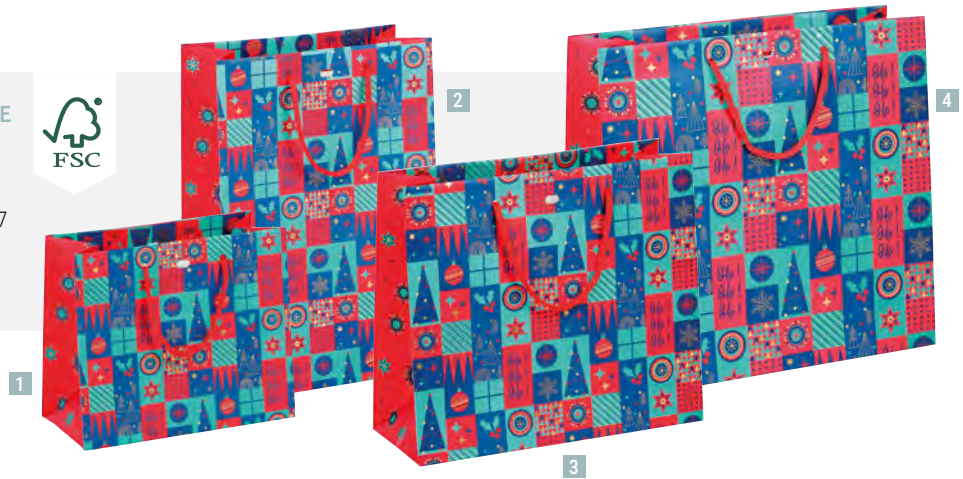

MOSAÏQUE FESTIVE
Christmas mosaic
(e)

- 1 SB690XS • 20x10x17
- 2 SB691S • 20x10x29
- 3 SB692P • 25x10x22
- 4 SB693G • 35x13x33

Magnum
Magnum

MOSAÏQUE FESTIVE
Christmas mosaic
(e)

- 5 SB694-1B • 11x9x39
  1 bouteille / 1 bottle
- 6 SB695-2B^(b) • 18x9x39
  2 bouteilles / 2 bottles
- 7 SB696-3B^(b) • 27x9x39
  3 bouteilles / 3 bottles
- 8 SB697-1M • 13x11,5x44
  Magnum / Magnum