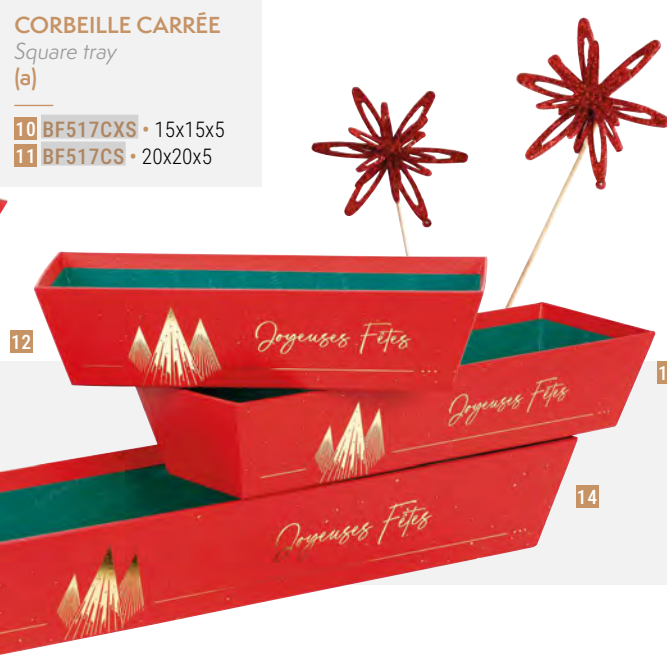

**Motif intérieur**

Design inside

**CORBEILLE CARRÉE**

Square tray

(a)

10 BF517CX5 • 15x15x5

11 BF517CS • 20x20x5

**CORBEILLE LONGUE**