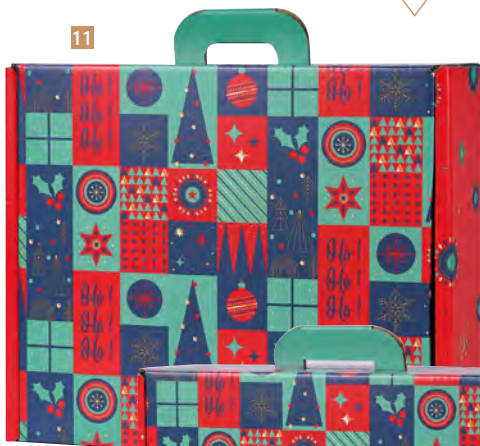

### CORBEILLE RECTANGLE

Rectangular tray  
(a)

- 6 BF473P • 27x20x5
- 7 BF474M • 33x20x7
- 8 BF475G • 36x27x7

8

Livré à plat

Delivered flat packed

11