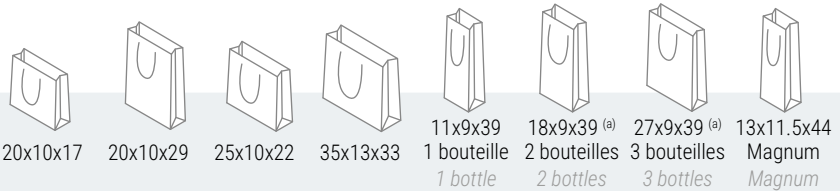

1	SAVEURS ESTIVALES <i>Summer flavours</i>		●	SB680XS	SB681S	-	-	-	-	-	▶ p. 122	
2	JARDIN D'AGRUMES <i>Citrus garden</i>		●	SB610XS Fenêtre PET	SB611S Fenêtre PET	SB612P	SB613G	SB614-1B Fenêtre PET	SB615-2B Fenêtre PET	-	▶ p. 122	
3	FLEURS D'AQUARELLE <i>Watercolor flowers</i>		●●	SB620XS	SB621S	-	-	-	-	-	▶ p. 122	
4	BORD DE MER <i>Seaside</i>		●●	SB480XS Pochette	SB481S Pochette	-	-	-	-	-	▶ p. 122	
5	ÉLÉGANCE NOIR <i>Black elegance</i>		●●●	SB190XS	SB191S	-	-	-	-	-	▶ p. 119	
6	ÉLÉGANCE BLANC <i>White elegance</i>		●●●	SB200XS	SB201S	-	-	-	-	-	▶ p. 119	
7	OMBRE ET LUMIÈRE GRIS <i>Grey shadow and light</i>		●●	SB640XS Fenêtre PET	SB641S Fenêtre PET	SB642P Sans fenêtre Fenêtre PET	SB643G Sans fenêtre Fenêtre PET	SB644-1B	SB645-2B	SB646-3B	SB660-1M	▶ p. 120
8	OMBRE ET LUMIÈRE BLANC <i>White shadow and light</i>		●●	SB650XS Fenêtre PET	SB651S Fenêtre PET	SB652P	SB653G	SB654-1B	SB655-2B	SB656-3B	-	▶ p. 121

● Fenêtre PET
PET window

● Impression offset
Offset printing

● Vernis sélectif
UV printing