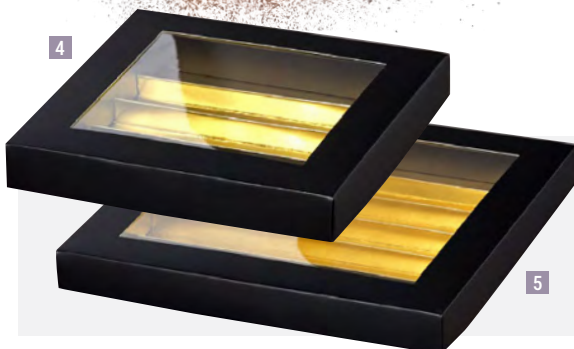

4

COFFRET CARRÉ À FENÊTRE

Square box with window

(a) (b)

4 PC012P • 17,6x17,3x2,6

5 PC012M • 20,9x20,5x2,6

5