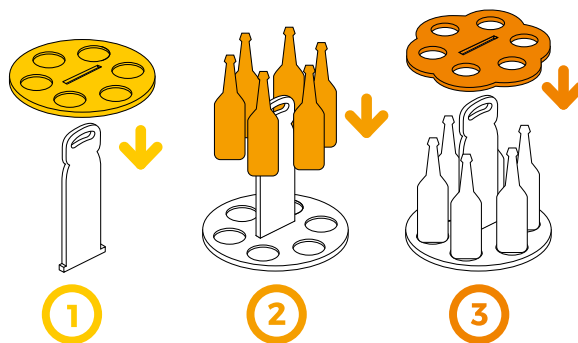

2 tailles
pour vos canettes

2 sizes for your cans