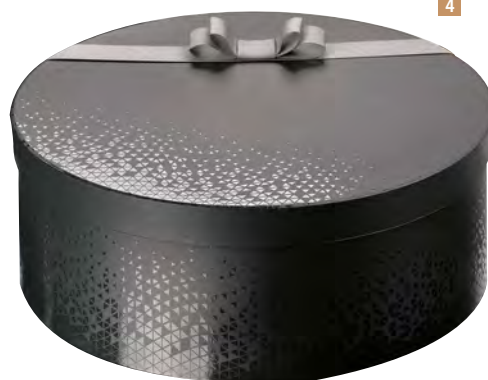

## VALISETTE

*Suitcase box*

(a)

- 1 ND140P • 26x19x9
- 2 ND140M • 33x21x11
- 3 ND140G • 35x25x13

Ruban gros grain

*Gros grain ribbon*