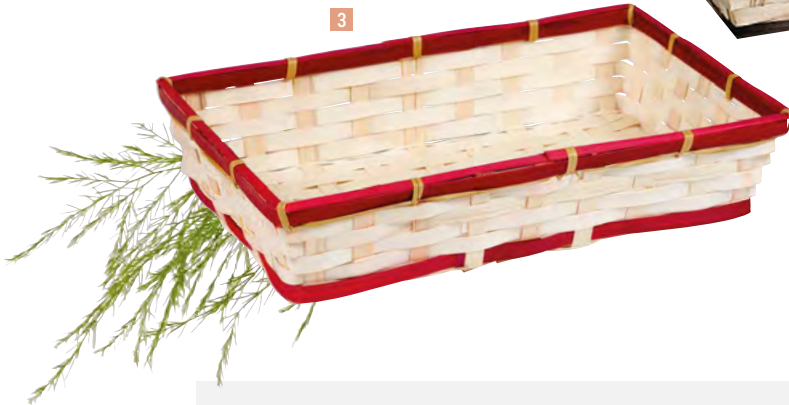

CORBEILLE RECTANGLE
Rectangular tray

MARRON *Brown*
1 V121C • 32x20x7

ANIS *Green*
2 V121A • 32x20x7

ROUGE *Red*
3 V121R • 32x20x7