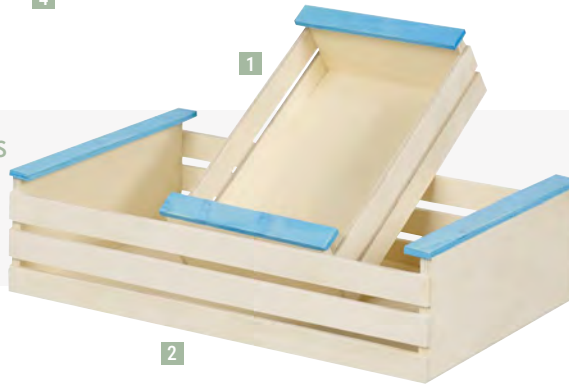

CAISSE BORDS BLEUS
Blue borders crate

- 1 B101PB • 17x11x5
- 2 B102GB • 27x16x7

Anse fixe
Fixed handle

PANIER
Basket

1. **ANSE BLEUE**
   Blue handle
2. 7 B010PB • 15x11x6,2/10

1. **ANSE ORANGE**
   Orange handle
2. 8 B010PO • 15x11x6,2/10