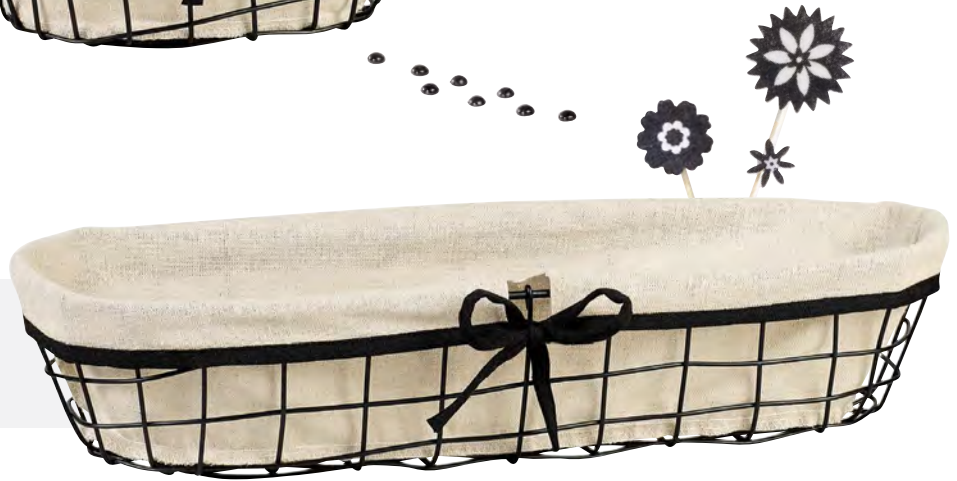

CORBEILLE OVALE
Oval tray

8 F232P • 30x20x8

9 F232M • 35x25x8