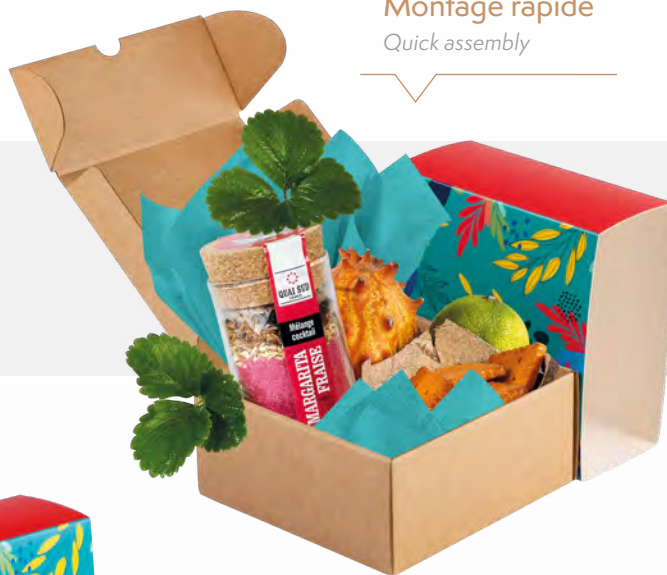

### COFFRET FOURREAU

*Sleeve box*

(a) (b)

1 GF003XS • 16x16x7,5

2 GF003S • 21x21x9

3 GF003P • 31,5x18x10

1

2