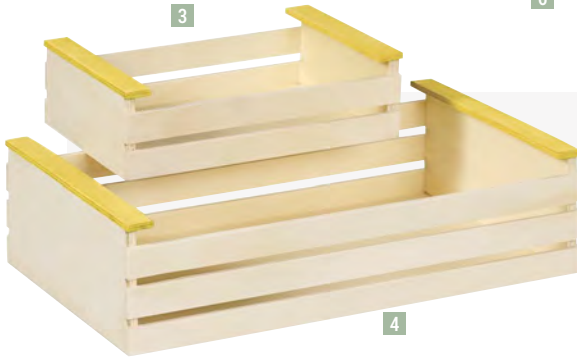

## CAISSE Crate

- 1 B180M • 35x21x12

**CAISSE BORDS ORANGE**  
Orange borders crate

- 5 B101PO • 17x11x5
- 6 B102GO • 27x16x7

**CAISSE BORDS JAUNE**  
Yellow borders crate

- 3 B101PY • 17x11x5
- 4 B102GY • 27x16x7