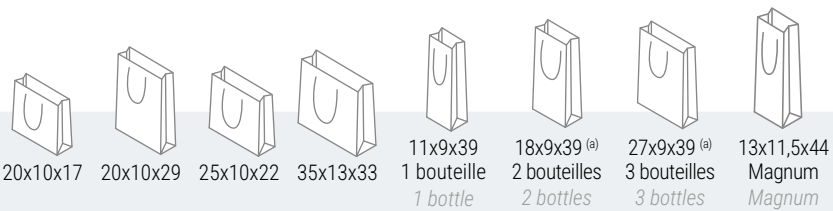

Sacs | Pochettes & Sacs papier

Bags | Paper bags

Fêtes de fin d'année

Merry Christmas

1	NATURE ENCHANTÉE <i>Enchanted nature</i>			SB1010XS	SB1011S	SB1012P	SB1013G	SB1014-1B	SB1015-2B	SB1016-3B	-	▶ p. 112
2	CAMPAGNE ENNEIGÉE <i>Snowy country</i>			SB800XS	SB801S	SB802P	SB803G	-	-	-	-	▶ p. 112
3	VILLE EN FÊTE NOIR <i>Festive city black</i>			SB1050XS	SB1051S	-	-	-	-	-	-	▶ p. 114
4	VILLE EN FÊTE BLANC <i>Festive city white</i>			SB1052XS	SB1053S	-	-	-	-	-	-	▶ p. 114
5	NUIT ÉTOILÉE <i>Starry night</i>			SB1020XS	SB1021S	SB1022P	SB1023G	SB1024-1B	SB1025-2B	SB1026-3B	-	▶ p. 114
6	NOËL PRESTIGE <i>Christmas prestige</i>			SB1000XS	SB1001S	SB1002P	SB1003G	SB1004-1B	SB1005-2B	SB1006-3B	-	▶ p. 114
7	ÉMERAUDE <i>Emerald</i>			SB780XS	SB781S	SB782P	SB783G	SB784-1B	SB785-2B	-	-	▶ p. 113
8	MOSAÏQUE FESTIVE <i>Christmas mosaic</i>			SB690XS	SB691S	SB292P	SB293G	SB694-1B	SB695-2B	SB696-3B	SB697-1M	▶ p. 113
9	MOSAÏQUE FESTIVE <i>Christmas mosaic</i>			SB698XS	SB699S	-	-	-	-	-	-	▶ p. 114

Fenêtre PET
PET window

Impression offset
Offset printing

Dorure à chaud
Hot foil stamping