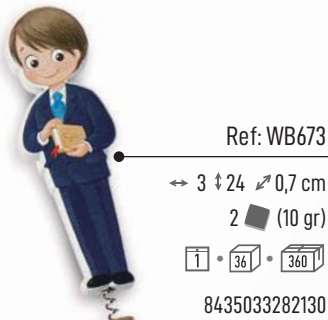

Ref: WB673

↔ 3 † 24 ↗ 0,7 cm
2 (10 gr)

1 • 36 • 360

8435033282130