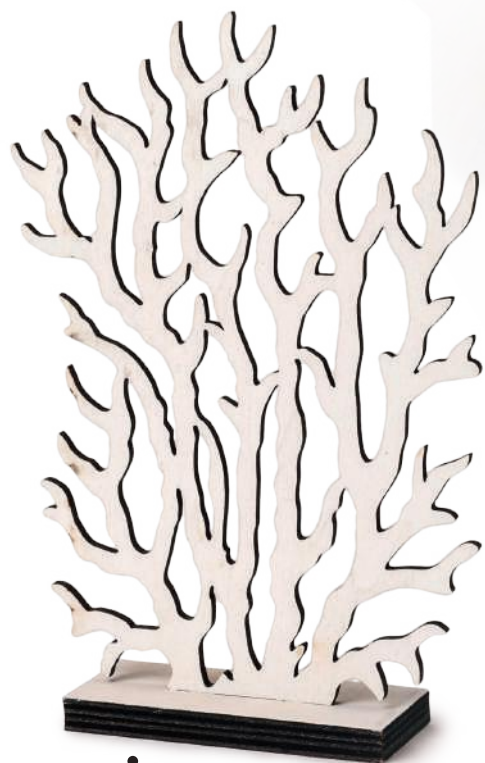

Boda Playera

BEACH WEDDING

Ref: W1808

↔ 8 ↑ 19 ↗ 4,5 cm

1 • 12 • 48

8435033292757