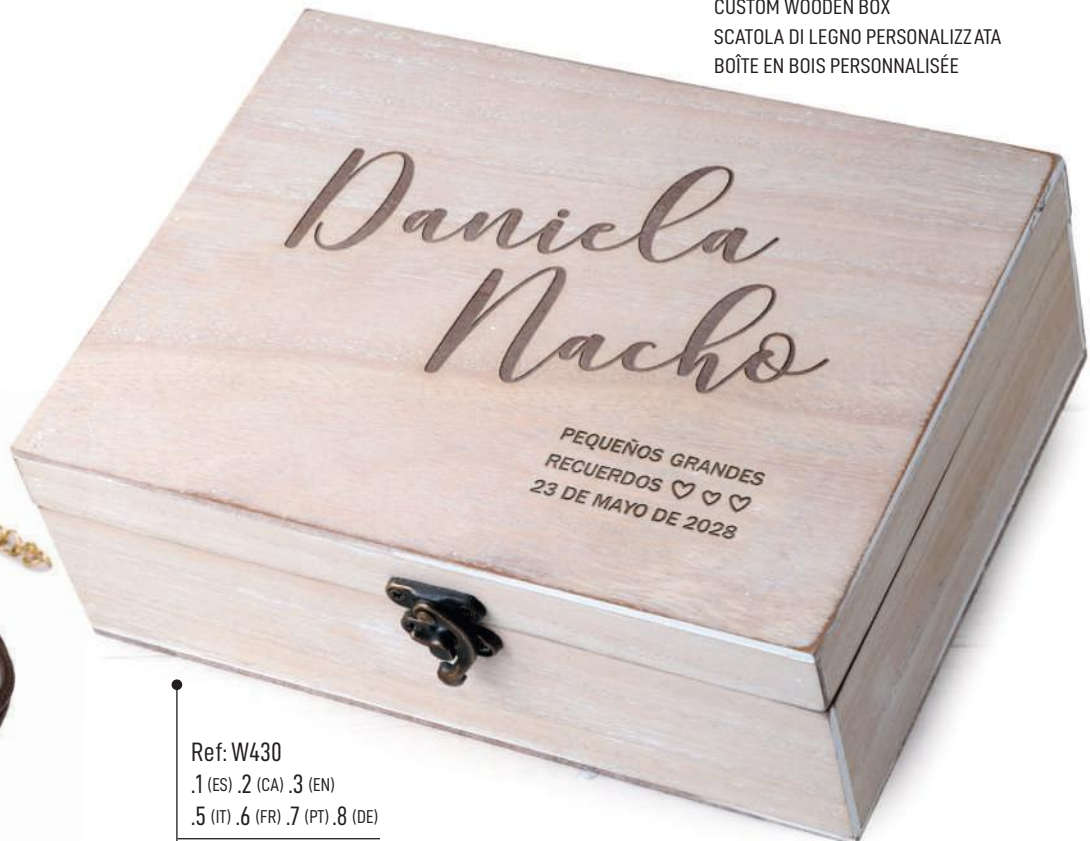

Ref: W430
.1 (ES) .2 (CA) .3 (EN)
.5 (IT) .6 (FR) .7 (PT) .8 (DE)
↔ 23 † 8 † 17 cm