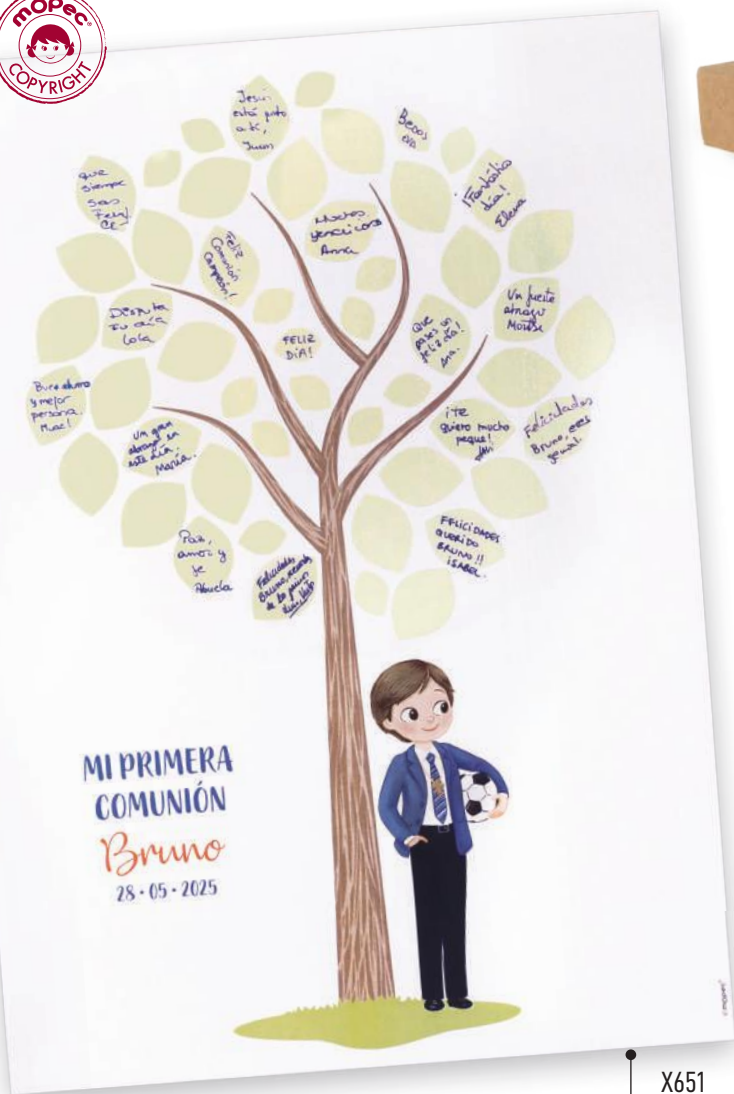

X651

29,7 X 42 cm