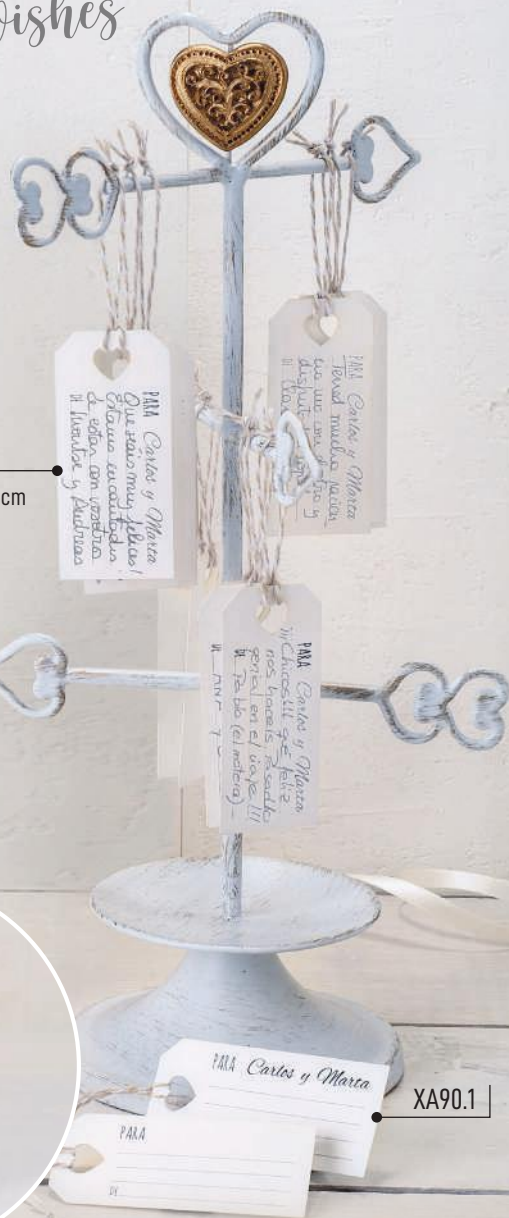

XA90.1

DISPONIBLE EN OTROS IDIOMAS
AVAILABLE IN OTHER LANGUAGES