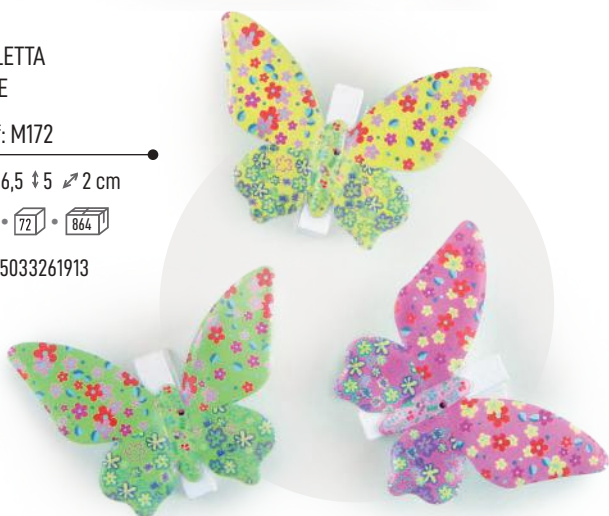

PINZA

PEG
MOLLETTA
PINCE

Ref: M172

↔ 6,5 † 5 † 2 cm

3 • 72 • 864

8435033261913