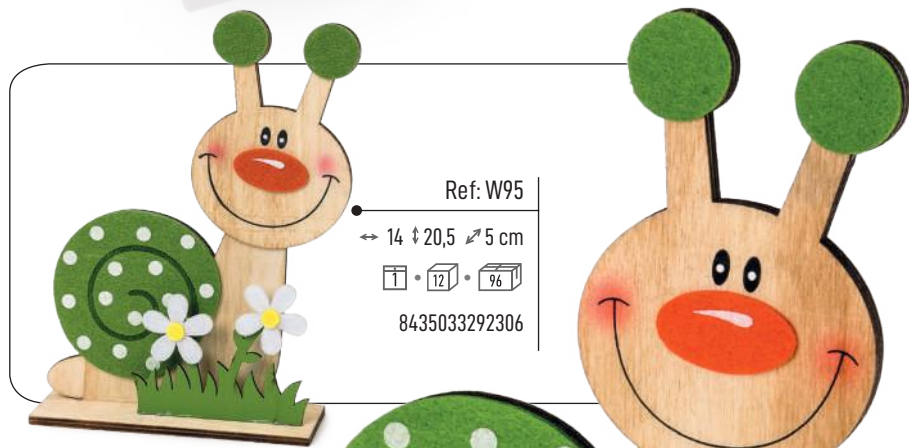

Ref: W95

↔ 14 † 20,5 † 5 cm

11 • 12 • 96

8435033292306

FIGURA DE FIELTRO CON BASE DE MADERA

FELT FIGURE
WITH WOODEN BASE
FIGURA IN FIELTRO
CON BASE IN LEGNO
FIGURE EN FEUTRE
AVEC SOCLE EN BOIS