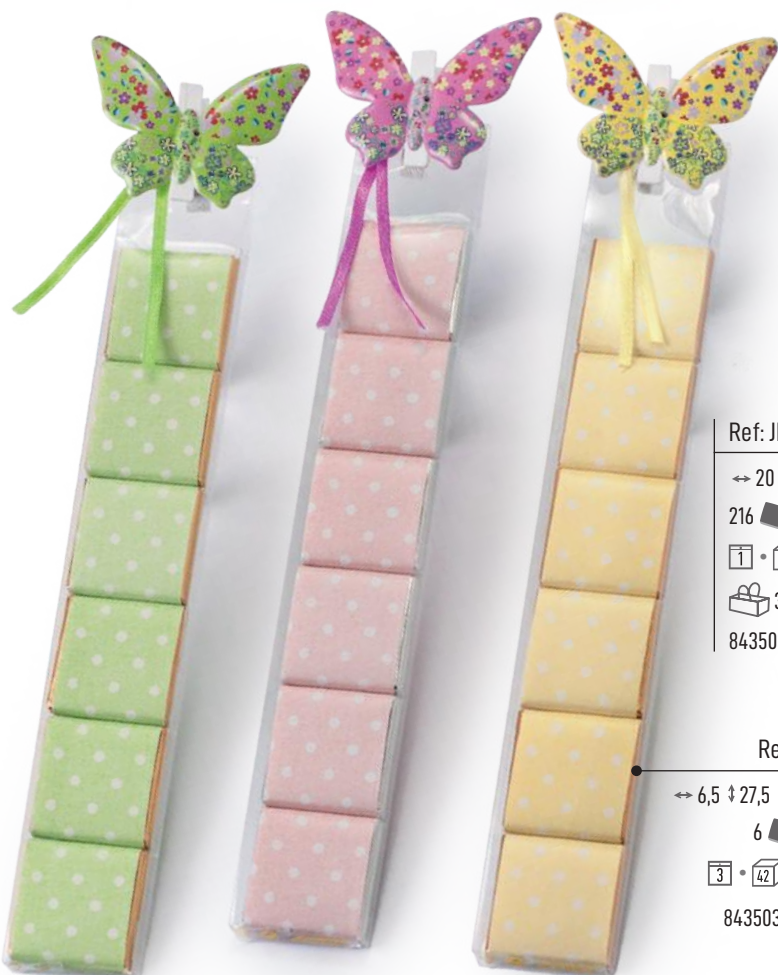

CESTO DE FIELTRO

FELT BASKET
CESTINO IN FIELTRO
PANIER EN FEUTRE

Ref: A167

↔ 11 † 18 † 6,5 cm

1 • 96

8435033292351