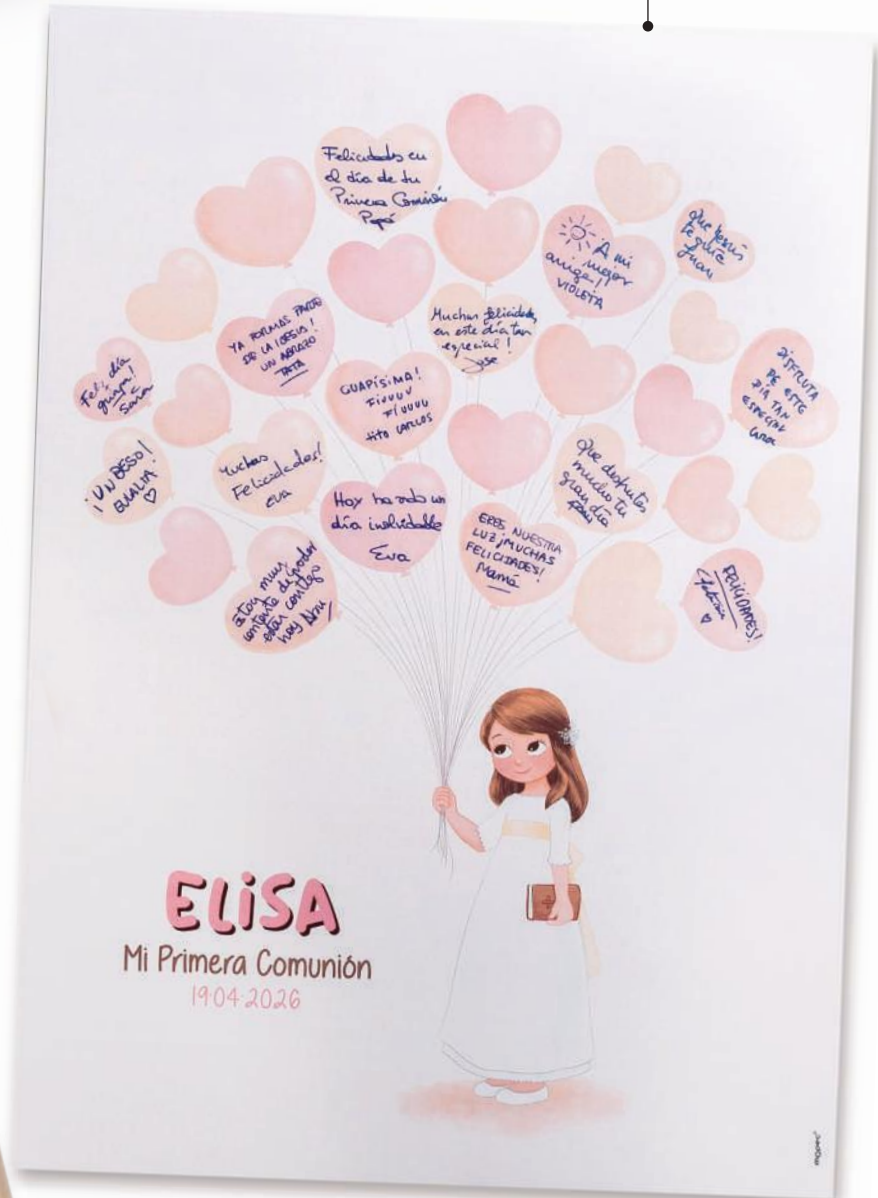

PORCELANA DE ALTA CALIDAD

HIGH QUALITY PORCELAIN
PORCELLANA DI ALTA QUALITÀ
PORCELAINE DE HAUTE QUALITÉ

Ref: GD61
.1 (ES) .2 (CA) 5 (IT) 7 (PT)
↔ 12,2 † 9,5 ↗ 8,2 cm
7 (28,7 gr)
1 • 1 • 24

Ref: G61
.1 (ES) .2 (CA) .5 (IT) .7 (PT)
↔ 12,2 † 9,5 ↗ 8,2 cm
1 • 1 • 24

LÁMINA PARA DEDICATORIAS

SHEET FOR DEDICATIONS
FOGLIO PER DEDICHE
FEUILLE POUR DÉDICACES

Ref: X6111
↔ 29,7 † 42 cm

Ref: W40.02
↔ 2 † 18,5 ↗ 1 cm

LÁPICES MATITE CRAYONS

Ref: Y60
↔ 5 † 13 ↗ 5 cm

Ref: W61.02
↔ 1,9 † 2,2 ↗ 0,4 cm