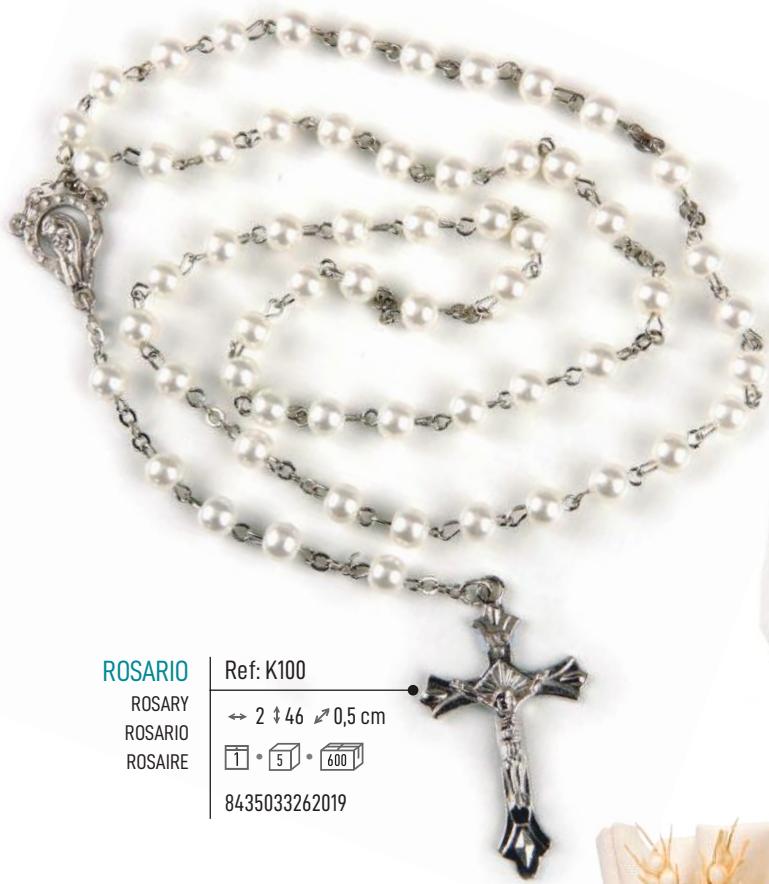

ROSARIO
ROSARY
ROSARIO
ROSAIRE

Ref: K100
↔ 2 † 46 † 0,5 cm
1 • 51 • 600
8435033262019