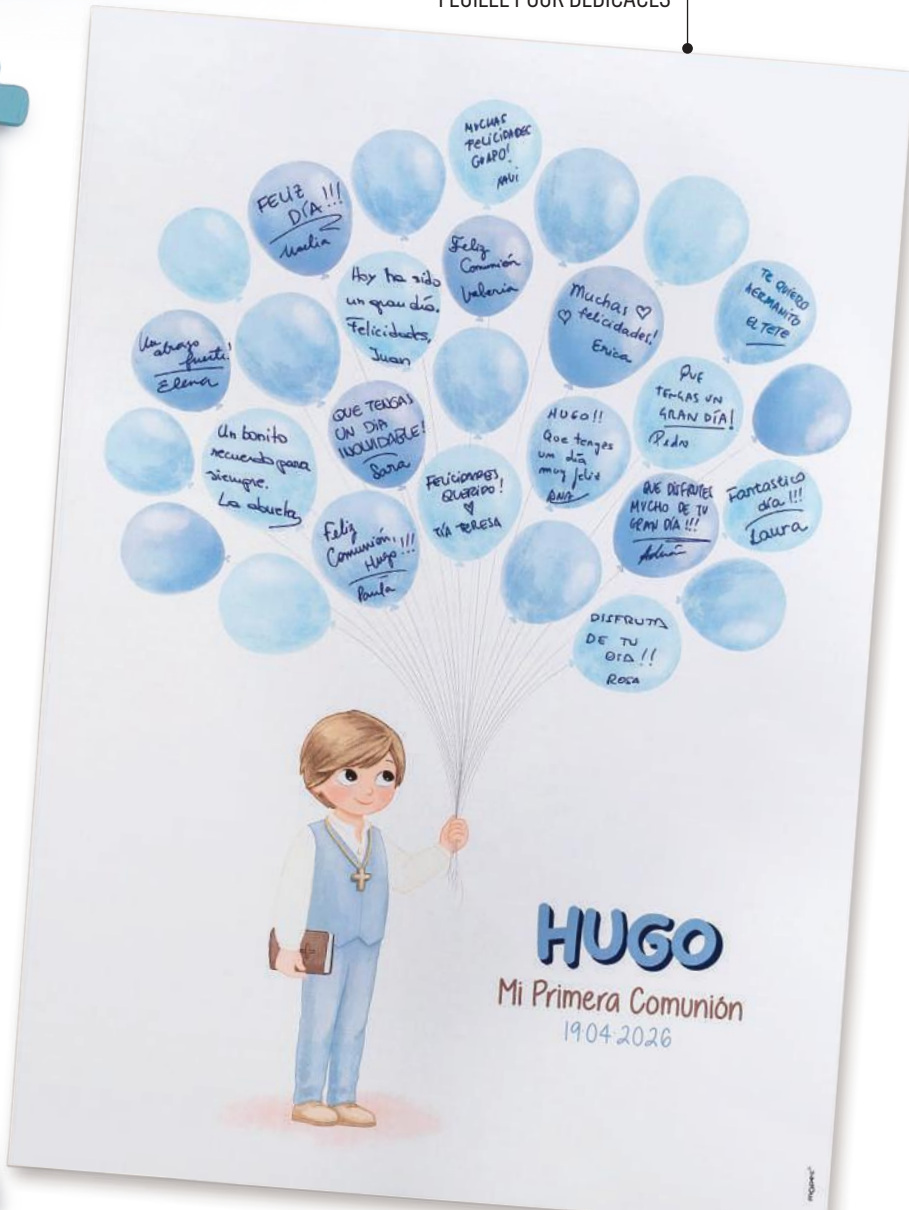

CARA | FRONT

LÁMINA PARA DEDICATORIAS
SHEET FOR DEDICATIONS
FOGLIO PER DEDICHE
FEUILLE POUR DÉDICACES

Ref: X9510
 ↔ 29,7 † 42 cm

Ref: W40.03
 ↔ 2 † 18,5 † 1 cm

Ref: Y96
 ↔ 4,5 † 13 † 4,5 cm

Ref: W61.03
 ↔ 1,9 † 2,2 † 0,4 cm