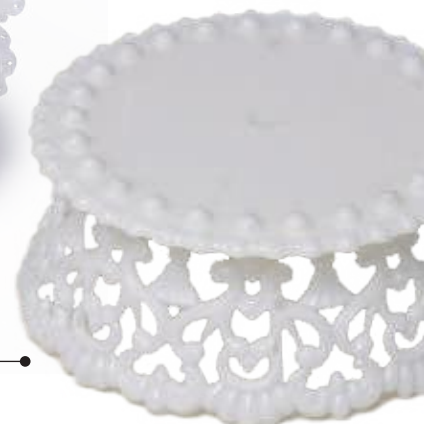

Ref: QK1146

↔ 8 † 3,8 † 8 cm