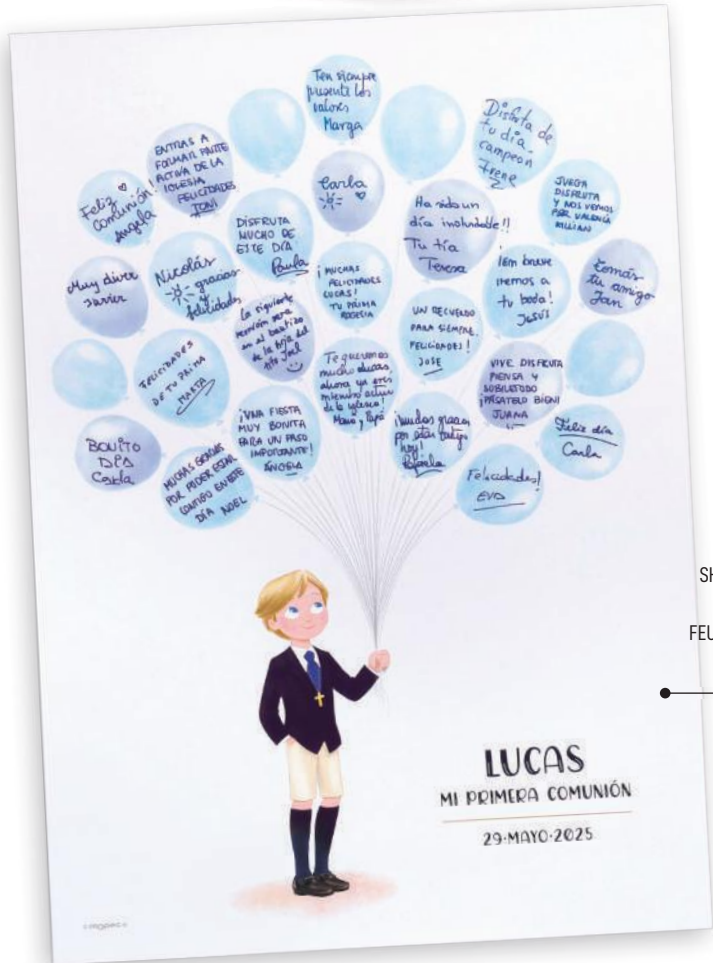

↔ 12,2 † 9,5 † 8,1 cm * 7 (28,7 gr)

LÁMINA PARA DEDICATORIAS

SHEET FOR DEDICATIONS

Foglio per dediche

FEUILLE POUR DÉDICACES

Ref: X7631

↔ 29,7 † 42 cm

PORTAFOTO