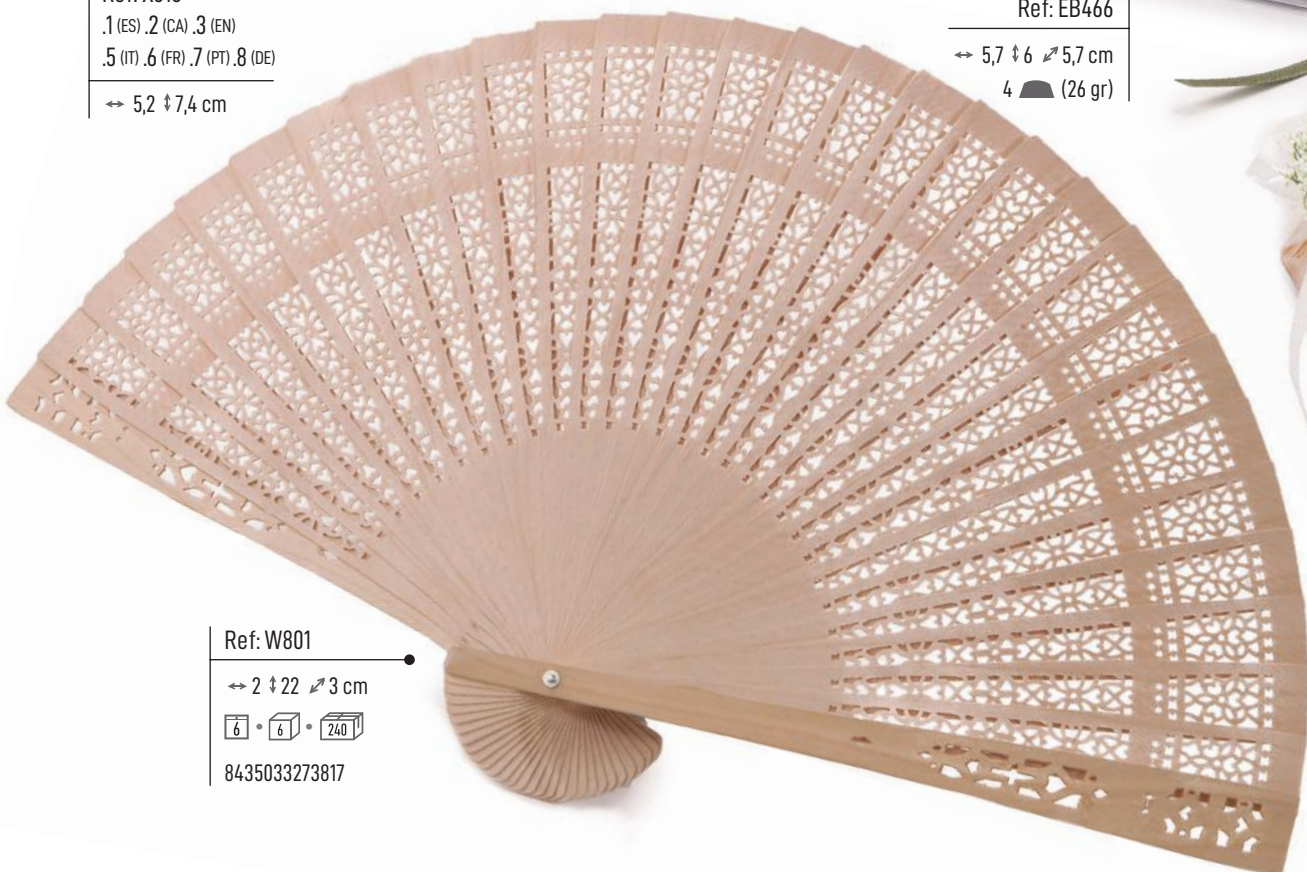

Ref: W801
↔ 2 ↑ 22 ↗ 3 cm
6 6 240
8435033273817