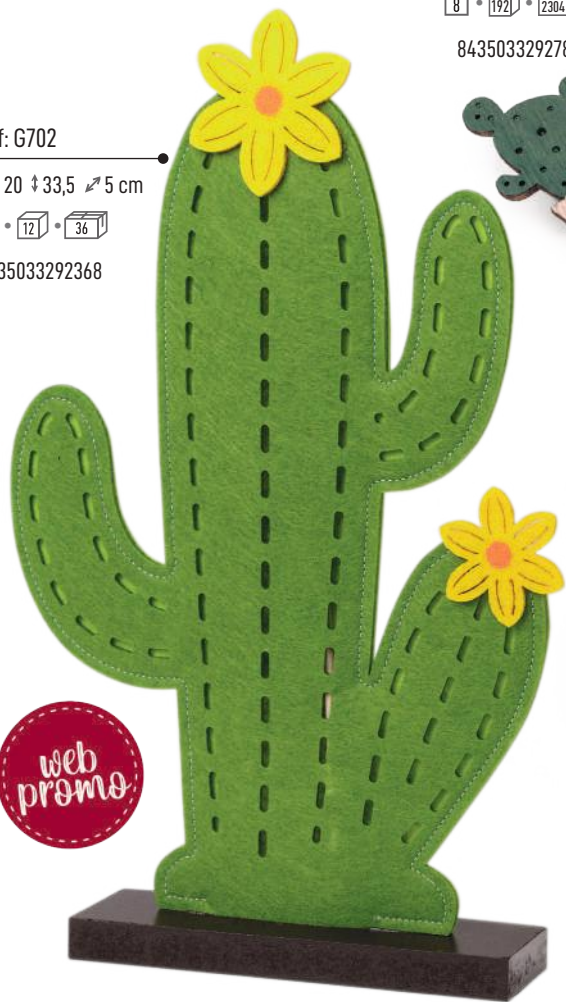

Ref: WG90

↔ 11 † 31 ↗ 5 cm

2 • 12 • 48

8435033292375

PINZA DE MADERA

WOODEN CLIP
MOLLETTA IN LEGNO
PINCE EN BOIS

Ref: W1983

↔ 2,5 † 3,7 ↗ 1,3 cm

8 • 192 • 2304

8435033292788

Ref: G702

↔ 20 † 33,5 ↗ 5 cm

1 • 12 • 36

8435033292368

JUEGO LABERINTO DE BOLITAS

BALL LABYRINTH GAME
GIOCO DEL LABIRINTO A PALLA
JEU DU LABYRINTHE DE BALLE