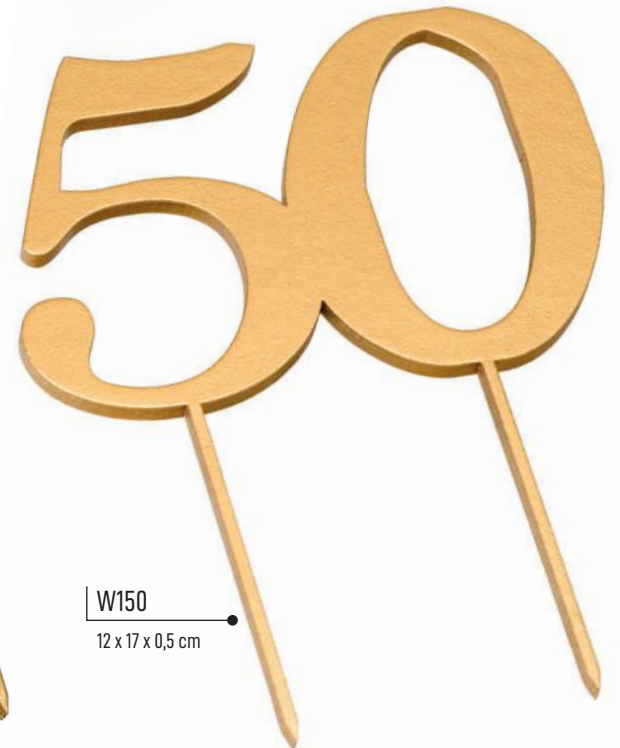

W150

12 x 17 x 0,5 cm