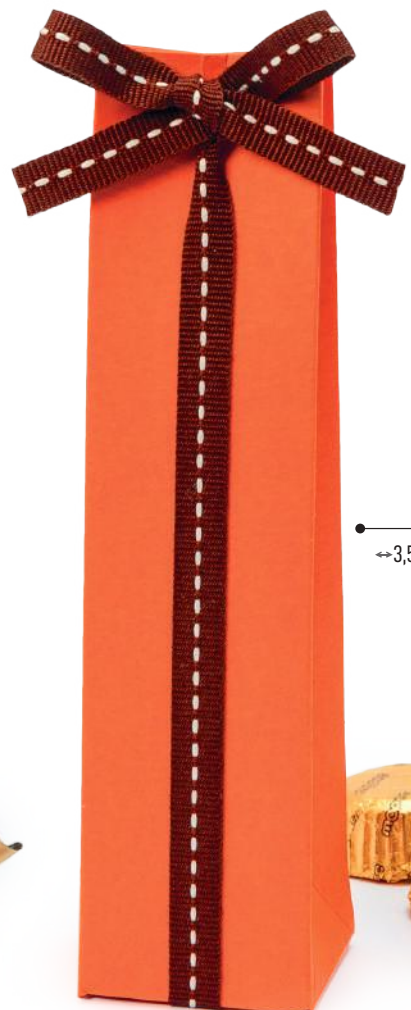

Ref: X109

.1 (ES) .2 (CA) .3 (EN)
.5 (IT) .7 (PT)

Ø 3,5 cm

ADHESIVO
STICKER

Ref: EB57

↔ 3,5 † 15 † 3,5 cm

2 ■ (13 gr)