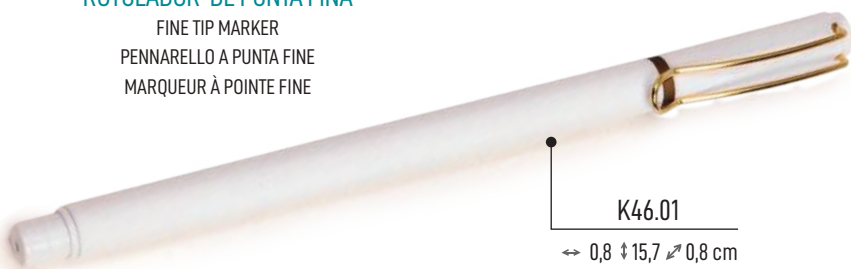

K46.01

↔ 0,8 † 15,7 ↗ 0,8 cm