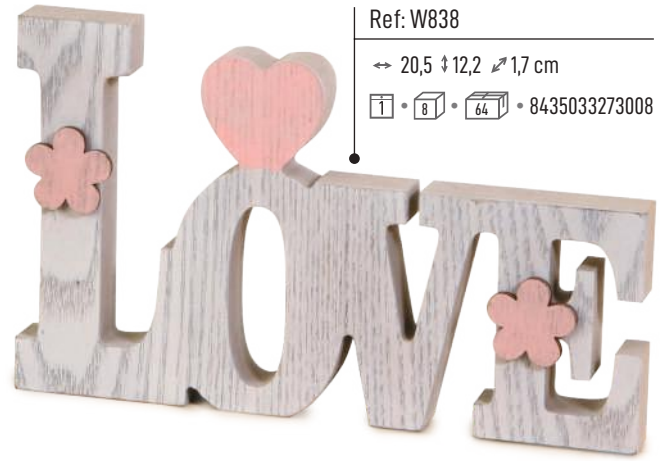

EXPOSITOR
DE MADERA
WOODEN DISPLAY
DISPLAY IN LEGNO
PRÉSENTOIR EN BOIS

Ref: W2804

↔ 25 ↑ 43 ↗ 25 cm

8435033292818

Ref: WA1
↔ 20 † 30 ↗ 0,5 cm

Ref: W838
↔ 20,5 † 12,2 ↗ 1,7 cm
1 • 8 • 64 • 8435033273008

Ref: W565
↔ 20 † 30 ↗ 0,5 cm