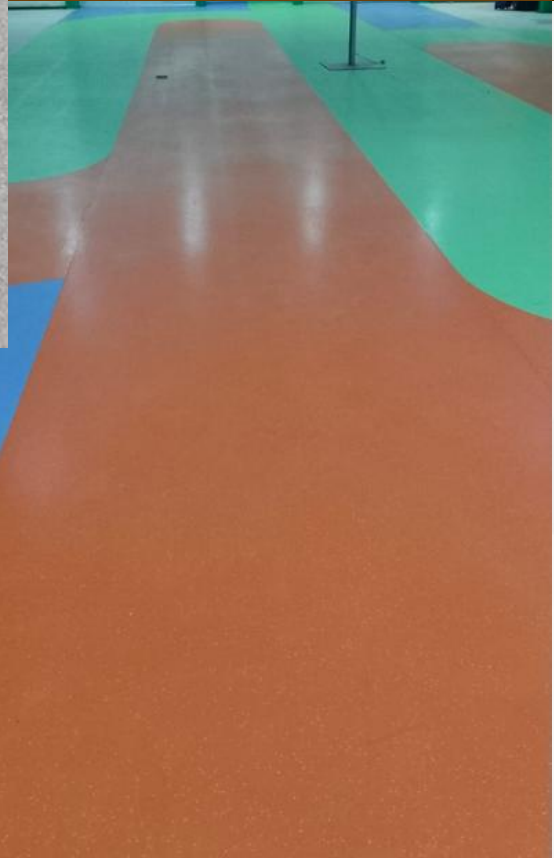

TRABAJOS REALES LNA

60 años de experiencia nos respaldan y más de 1,000 colocaciones por año.

CLIENTES SATISFECHOS