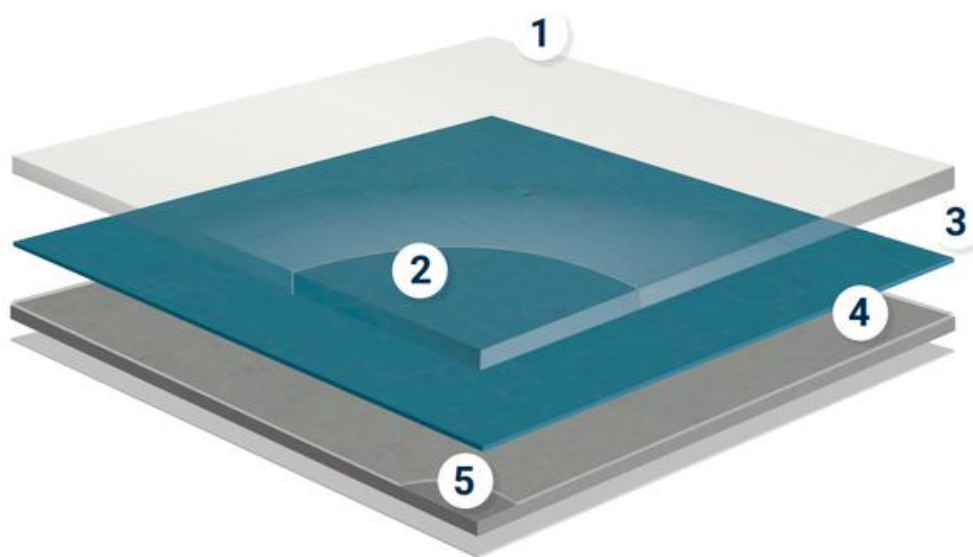

- 1.-TRATAMIENTO PUR
- 2.-CAPA DE DESGASTE
- 3.- DISEÑO IMPRESO
- 4.- REFUERZO FIBRA DE VIDRIO
- 5.-BASE SÓLIDA DE VINILO

Espesor total: 2.0 mm

Capa de uso: 0.70 mm

Peso total: 3.0 kg/m

Medida de rollo: 2 m x 23 m