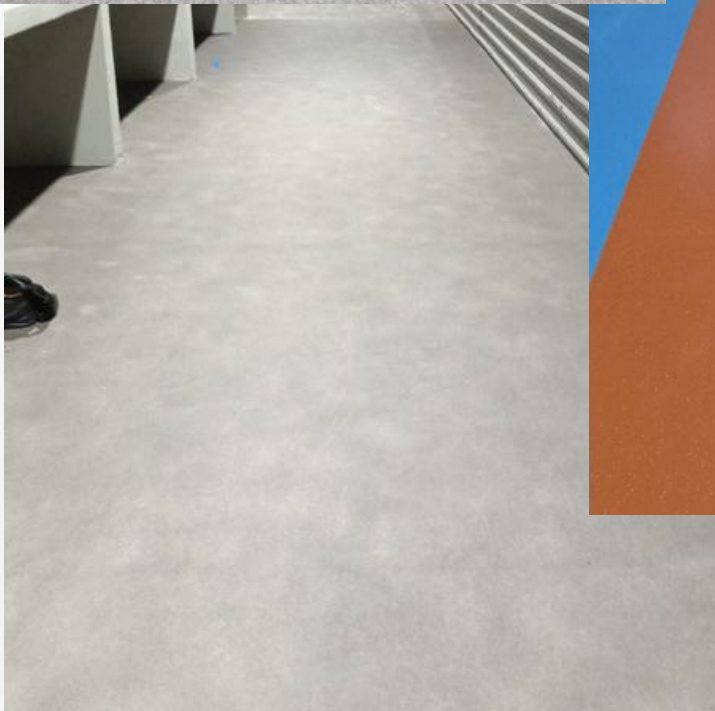

TRABAJOS REALES LNA

60 años de experiencia nos respaldan y más de 1,000 colocaciones por año.

CLIENTES SATISFECHOS